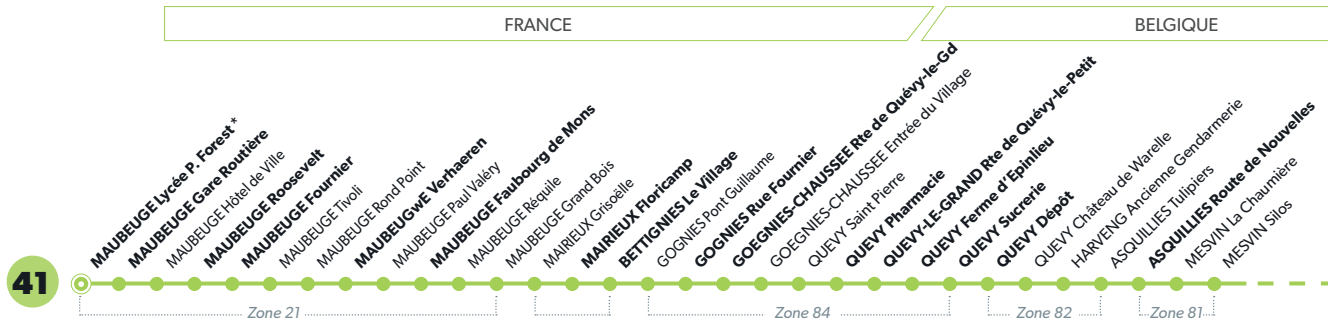

41 MONS - MAUBEUGE

LÉGENDE ● Arrêt desservi uniquement dans le sens indiqué ● Départ ou arrivée d'une variante
Arrêt gras = arrêt de référence repris dans grilles horaires

41

* L'arrêt MAUBEUGE Lycée P. Forest n'est pas desservi pendant les congés scolaires français.

TARIFS SPÉCIFIQUES DE LA LIGNE 41

TRAJET EN FRANCE UNIQUEMENT

Tarifs Stibus

TRAJET EN BELGIQUE UNIQUEMENT

Tarifs TEC

TRAJET INTERNATIONAL

Tarifs TEC

Les titres internationaux sont émis par TEC Hainaut et sont notamment disponibles sur l'E-SHOP TEC 7 jours/7, 24h/24 (accès via www.infotec.be).
 L'abonnement TEC Horizon est valable quel que soit le trajet effectué (France, Belgique ou international).