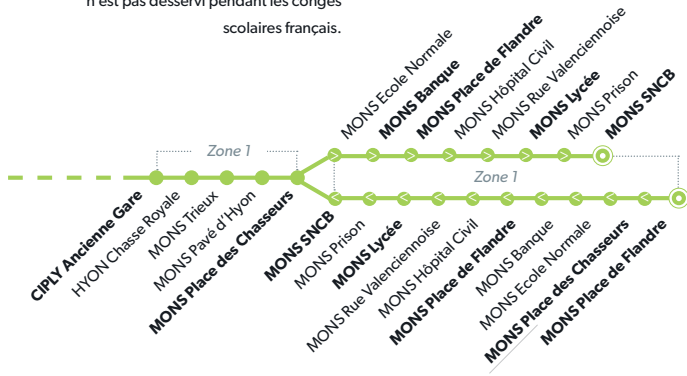

41 MONS - MAUBEUGE

LÉGENDE ● Arrêt desservi uniquement dans le sens indiqué ● Départ ou arrivée d'une variante
Arrêt gras = arrêt de référence repris dans grilles horaires

41

* L'arrêt MAUBEUGE Lycée P. Forest n'est pas desservi pendant les congés scolaires français.

TARIFS SPÉCIFIQUES DE LA LIGNE 41

TRAJET EN FRANCE UNIQUEMENT

Tarifs Stibus

TRAJET EN BELGIQUE UNIQUEMENT

Tarifs TEC

TRAJET INTERNATIONAL

Tarifs TEC

Les titres internationaux sont émis par TEC Hainaut et sont notamment disponibles sur l'E-SHOP TEC 7 jours/7, 24h/24 (accès via www.infotec.be).
 L'abonnement TEC Horizon est valable quel que soit le trajet effectué (France, Belgique ou international).