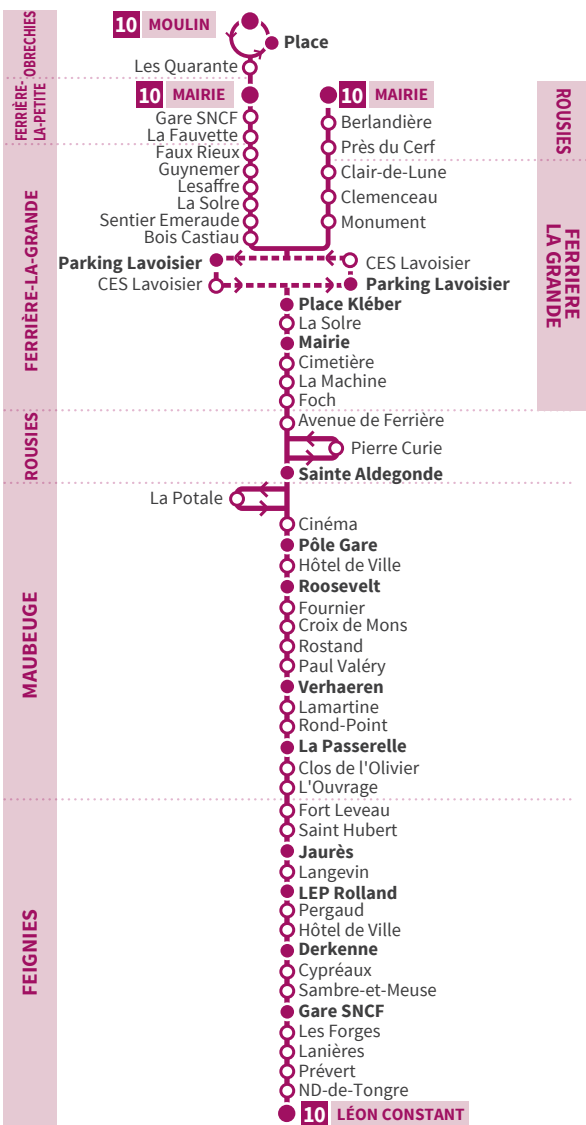

10 PÉRIODE SCOLAIRE DU LUNDI AU VENDREDI

➔ Vers Maubeuge et Feignies Léon Constant

	MAUBEUGE										FEIGNIES											
	m					M					m					M						
OBRECHIES	Place d'Obrechies	-	-	-	-	7:49	-	-	-	-	-	-	-	-	-	-	-	-	-	-	-	-
FERRIÈRE LA PETITE	Mairie	-	6:52	7:04	-	7:56	9:17	-	11:32	12:10	12:13	-	13:21	-	-	-	-	-	16:08	-	-	-
ROUSIES	Mairie	-	-	-	7:09	-	-	10:39	-	-	-	-	-	14:04	14:41	-	16:29	16:41	-	17:28	17:34	-
FERRIÈRE LA GRANDE	Parking Lavoisier	-	-	-	-	8:06	-	-	-	12:20	-	-	-	-	-	-	-	-	-	-	-	-
	Place Kleber	-	7:01	7:13	-	8:07	9:26	-	11:41	12:21	12:22	-	13:30	-	-	16:17	-	16:50	17:37	17:45	-	18:43
	Mairie	-	7:03	7:15	7:16	8:09	9:28	10:46	11:43	12:23	12:24	-	13:32	14:11	14:48	16:19	16:36	16:52	17:39	17:47	-	18:45
ROUSIES	Sainte Aldegonde	-	7:08	7:20	7:21	8:14	9:33	10:51	11:48	12:28	12:29	-	13:37	14:16	14:53	16:24	16:41	16:57	17:44	17:52	-	18:50
MAUBEUGE	Pôle Gare Arrivée Quai 5	6:30	7:11	7:23	7:24	8:17	9:36	10:54	11:51	12:31	12:32	12:46	13:40	14:19	14:56	16:28	16:45	17:01a	17:48	17:56b	18:28	18:53
	Pôle Gare Départ Quai 5	6:30	7:13	7:25	7:26	8:19	9:38	10:56	11:53	12:33	12:34	12:48	13:42	14:21	14:58	16:30	16:47	17:03a	17:50	17:58b	18:30	18:53
	Roosevelt	6:34	-	7:30	-	8:24	9:42	11:00	11:58	12:38	12:39	12:53	13:46	14:25	15:02	16:35	16:52	17:08	17:55	18:03	18:34	-
	Verhaeren	6:40	-	7:36	-	8:30	9:48	11:06	12:04	12:44	12:45	12:59	13:52	14:31	15:08	16:42	16:59	17:15	18:02	18:10	18:40	-
	La Passerelle	6:43	-	7:39	-	8:33	9:51	11:09	12:07	12:47	12:48	13:02	13:55	14:34	15:11	16:45	17:02	17:18	18:05	18:13	18:43	-
	Jaurès	6:50	-	7:46	-	8:40	9:58	11:16	12:14	12:54	12:55	13:09	14:02	14:41	15:18	16:52	17:09	17:25	18:12	18:20	18:50	-
FEIGNIES	LEP Rolland	-	-	7:48	-	8:42	-	-	-	-	-	-	-	-	-	-	-	-	-	-	-	-
	Derkenne	6:56	-	7:53	-	8:47	10:04	11:22	12:20	13:00	13:01	13:15	14:08	14:47	15:24	16:58	17:15	17:31	18:18	18:26	18:56	-
	Gare SNCF	7:00	-	7:57	-	8:51	10:08	11:26	12:24	13:04	13:05	13:19	14:12	14:51	15:28	17:02	17:19	17:35	18:22	18:30	19:00	-
	Léon Constant	7:07	-	8:04	-	8:58	10:15	11:33	12:31	13:11	13:12	13:26	14:19	14:58	15:35	17:09	17:26	17:42	18:29	18:37	19:07	-

➔ Vers Maubeuge, Ferrière la Petite et Rousies