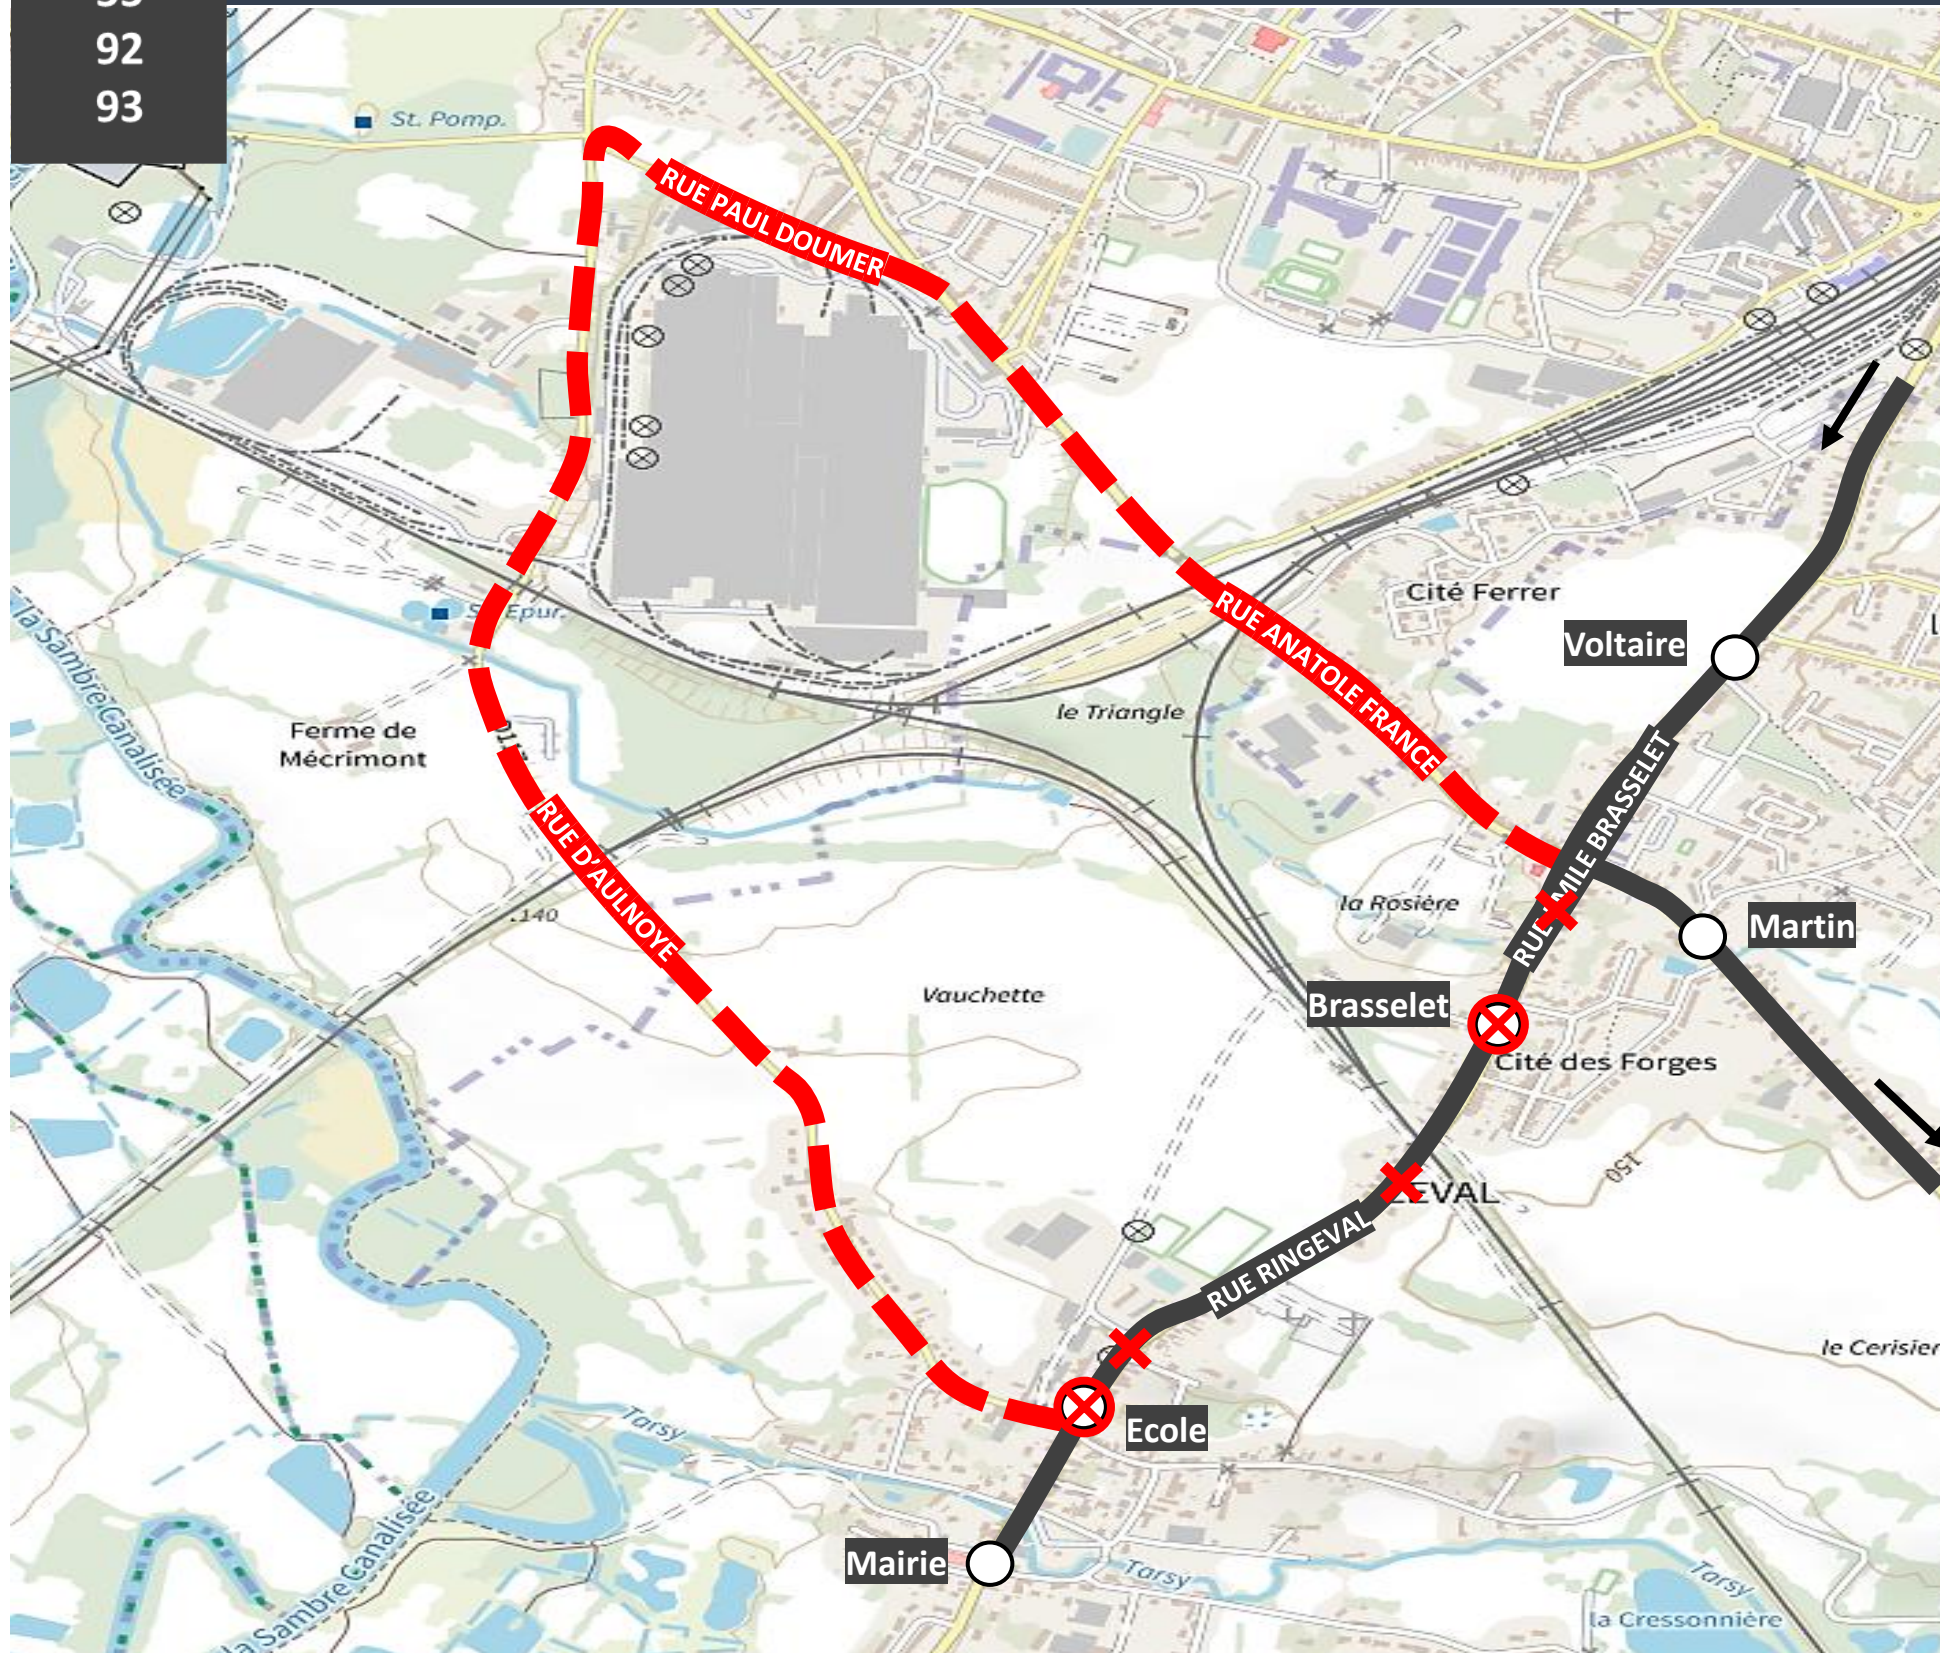

DEVIATION LEVEL

Du mercredi 06 mai au vendredi 08 mai 2026

EN RAISON DE : FERMETURE PASSAGE A NIVEAU LEVEL

L'APPLI STIBUS
www.stibus.fr

DOUBLAGES

55

92

93

DOUBLAGES 55, 92 et 93

[REVENIR AU MENU](#)

LES ARRÊTS NON DESSERVIS

⇒ BRASSELET
Report Voltaire ou Martin

⇒ ECOLE
Report Mairie Level