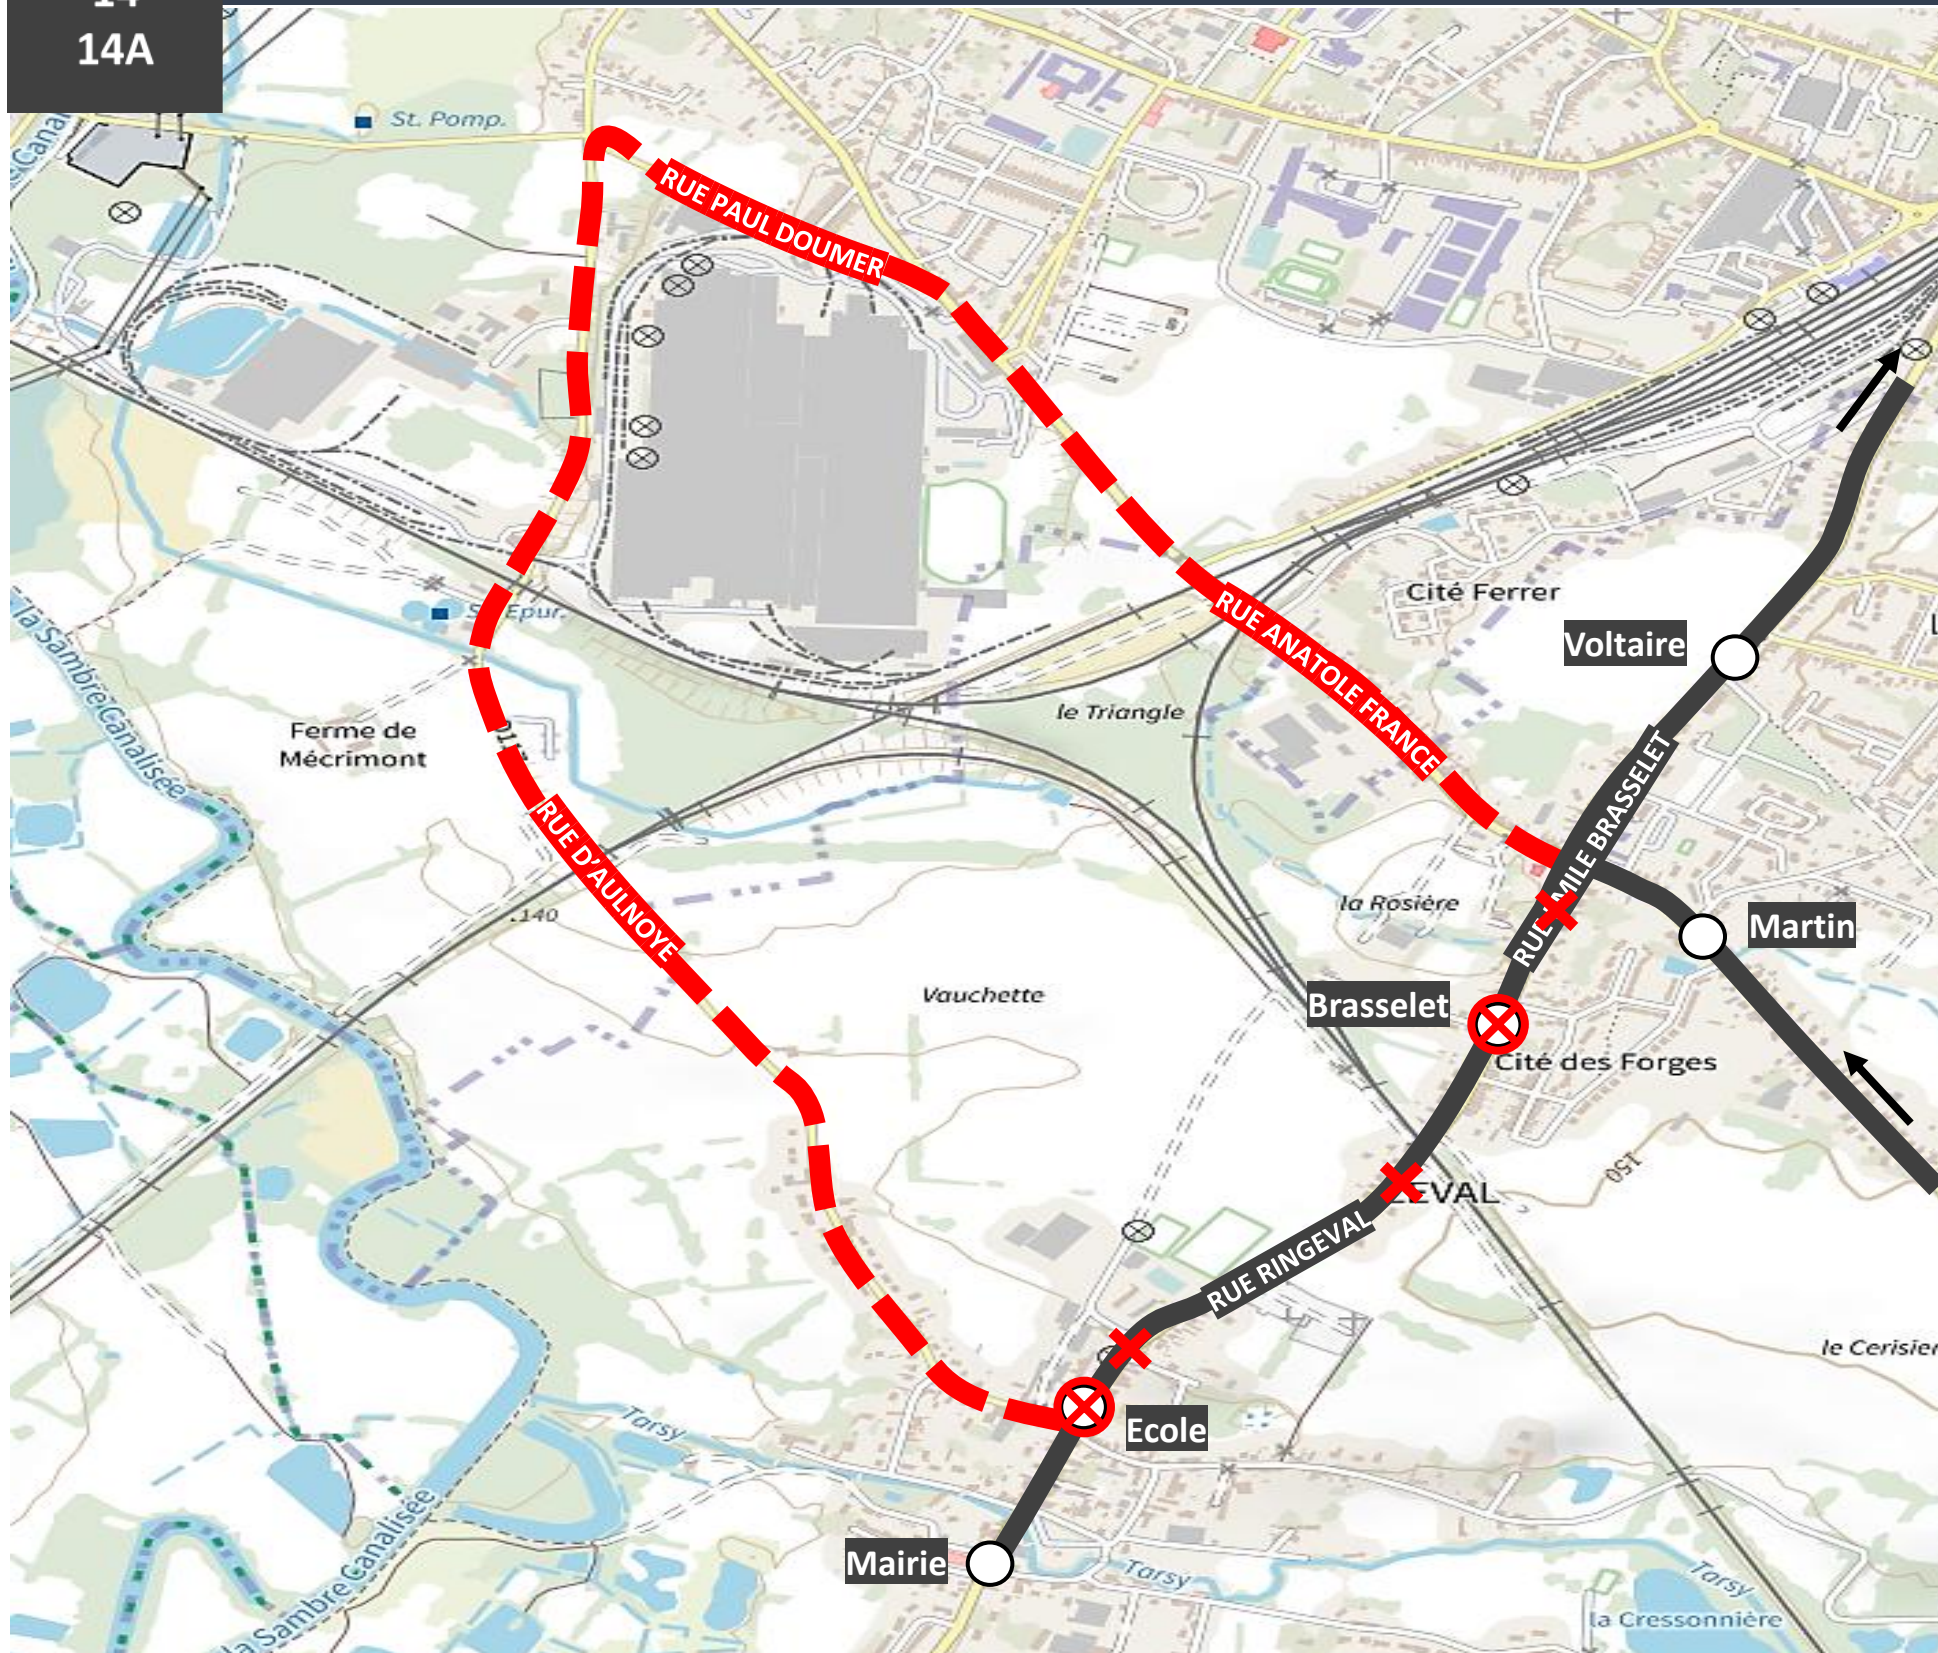

DEVIATION LEVEL

Du mercredi 06 mai au vendredi 08 mai 2026

EN RAISON DE : FERMETURE PASSAGE A NIVEAU LEVEL

L'APPLI STIBUS
www.stibus.fr

DOUBLAGES

14
14A

DOUBLAGE 14
DOUBLAGE 14A

[REVENIR AU MENU](#)

LES ARRÊTS NON DESSERVIS

⇒ BRASSELET
Report Voltaire ou Martin

⇒ ECOLE
Report Mairie Level