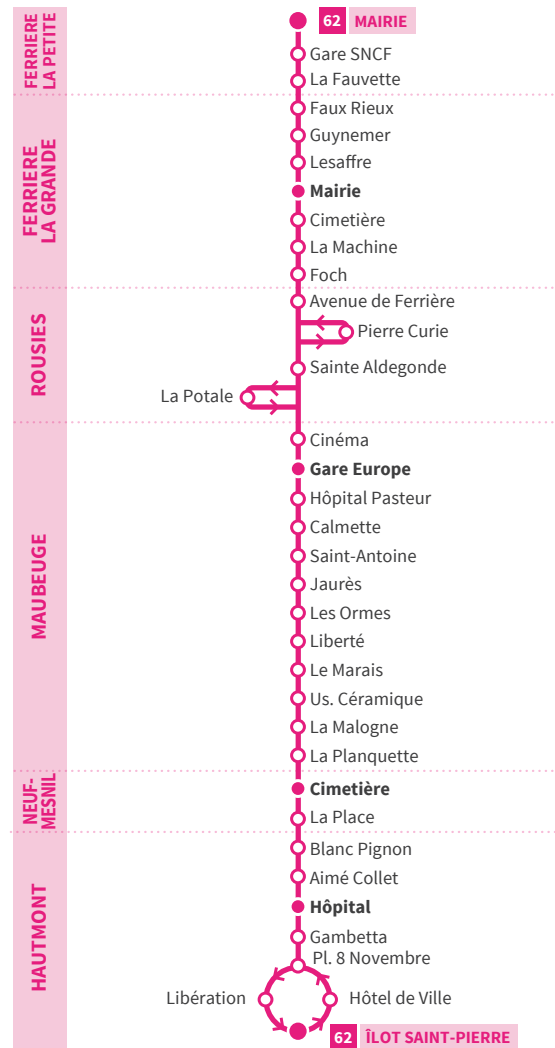

62

DIMANCHES & FÊTES

→ Vers Hautmont (Îlot St Pierre)

FERRIÈRE LA PETITE	Mairie	08:16	09:26	10:36	11:46	12:56	14:07	15:17	16:26	17:36	18:48
FERRIÈRE LA GRANDE	Mairie	08:22	09:32	10:42	11:52	13:02	14:13	15:23	16:32	17:42	18:54
MAUBEUGE	Gare Europe	08:34	09:44	10:54	12:04	13:14	14:25	15:35	16:44	17:54	19:04
	Gare Europe	08:37	09:47	10:57	12:07	13:17	14:28	15:38	16:47	17:57	19:07
NEUF-MESNIL	Cimetière	08:49	09:59	11:09	12:18	13:28	14:39	15:49	16:59	18:09	19:17
HAUTMONT	Hôpital	08:54	10:04	11:14	12:23	13:33	14:44	15:54	17:04	18:14	19:22
	Îlot St Pierre	09:00	10:10	11:20	12:29	13:39	14:50	16:00	17:10	18:20	19:27

→ Vers Ferrière la Petite (Mairie)

HAUTMONT	Îlot St Pierre	08:13	09:23	10:33	11:43	12:53	14:03	15:13	16:23	17:33	18:43
	Hôpital	08:18	09:28	10:38	11:48	12:58	14:08	15:18	16:28	17:38	18:48
NEUF-MESNIL	Cimetière	08:22	09:32	10:42	11:52	13:02	14:12	15:22	16:32	17:42	18:52
MAUBEUGE	Gare Europe	08:34	09:44	10:54	12:04	13:14	14:24	15:34	16:44	17:54	19:04
	Gare Europe	08:37	09:47	10:57	12:07	13:17	14:27	15:37	16:47	17:57	19:07
FERRIÈRE LA GRANDE	Mairie	08:45	09:55	11:05	12:15	13:25	14:35	15:45	16:55	18:05	19:15
FERRIÈRE LA PETITE	Mairie	08:50	10:00	11:10	12:20	13:30	14:40	15:50	17:00	18:10	19:20