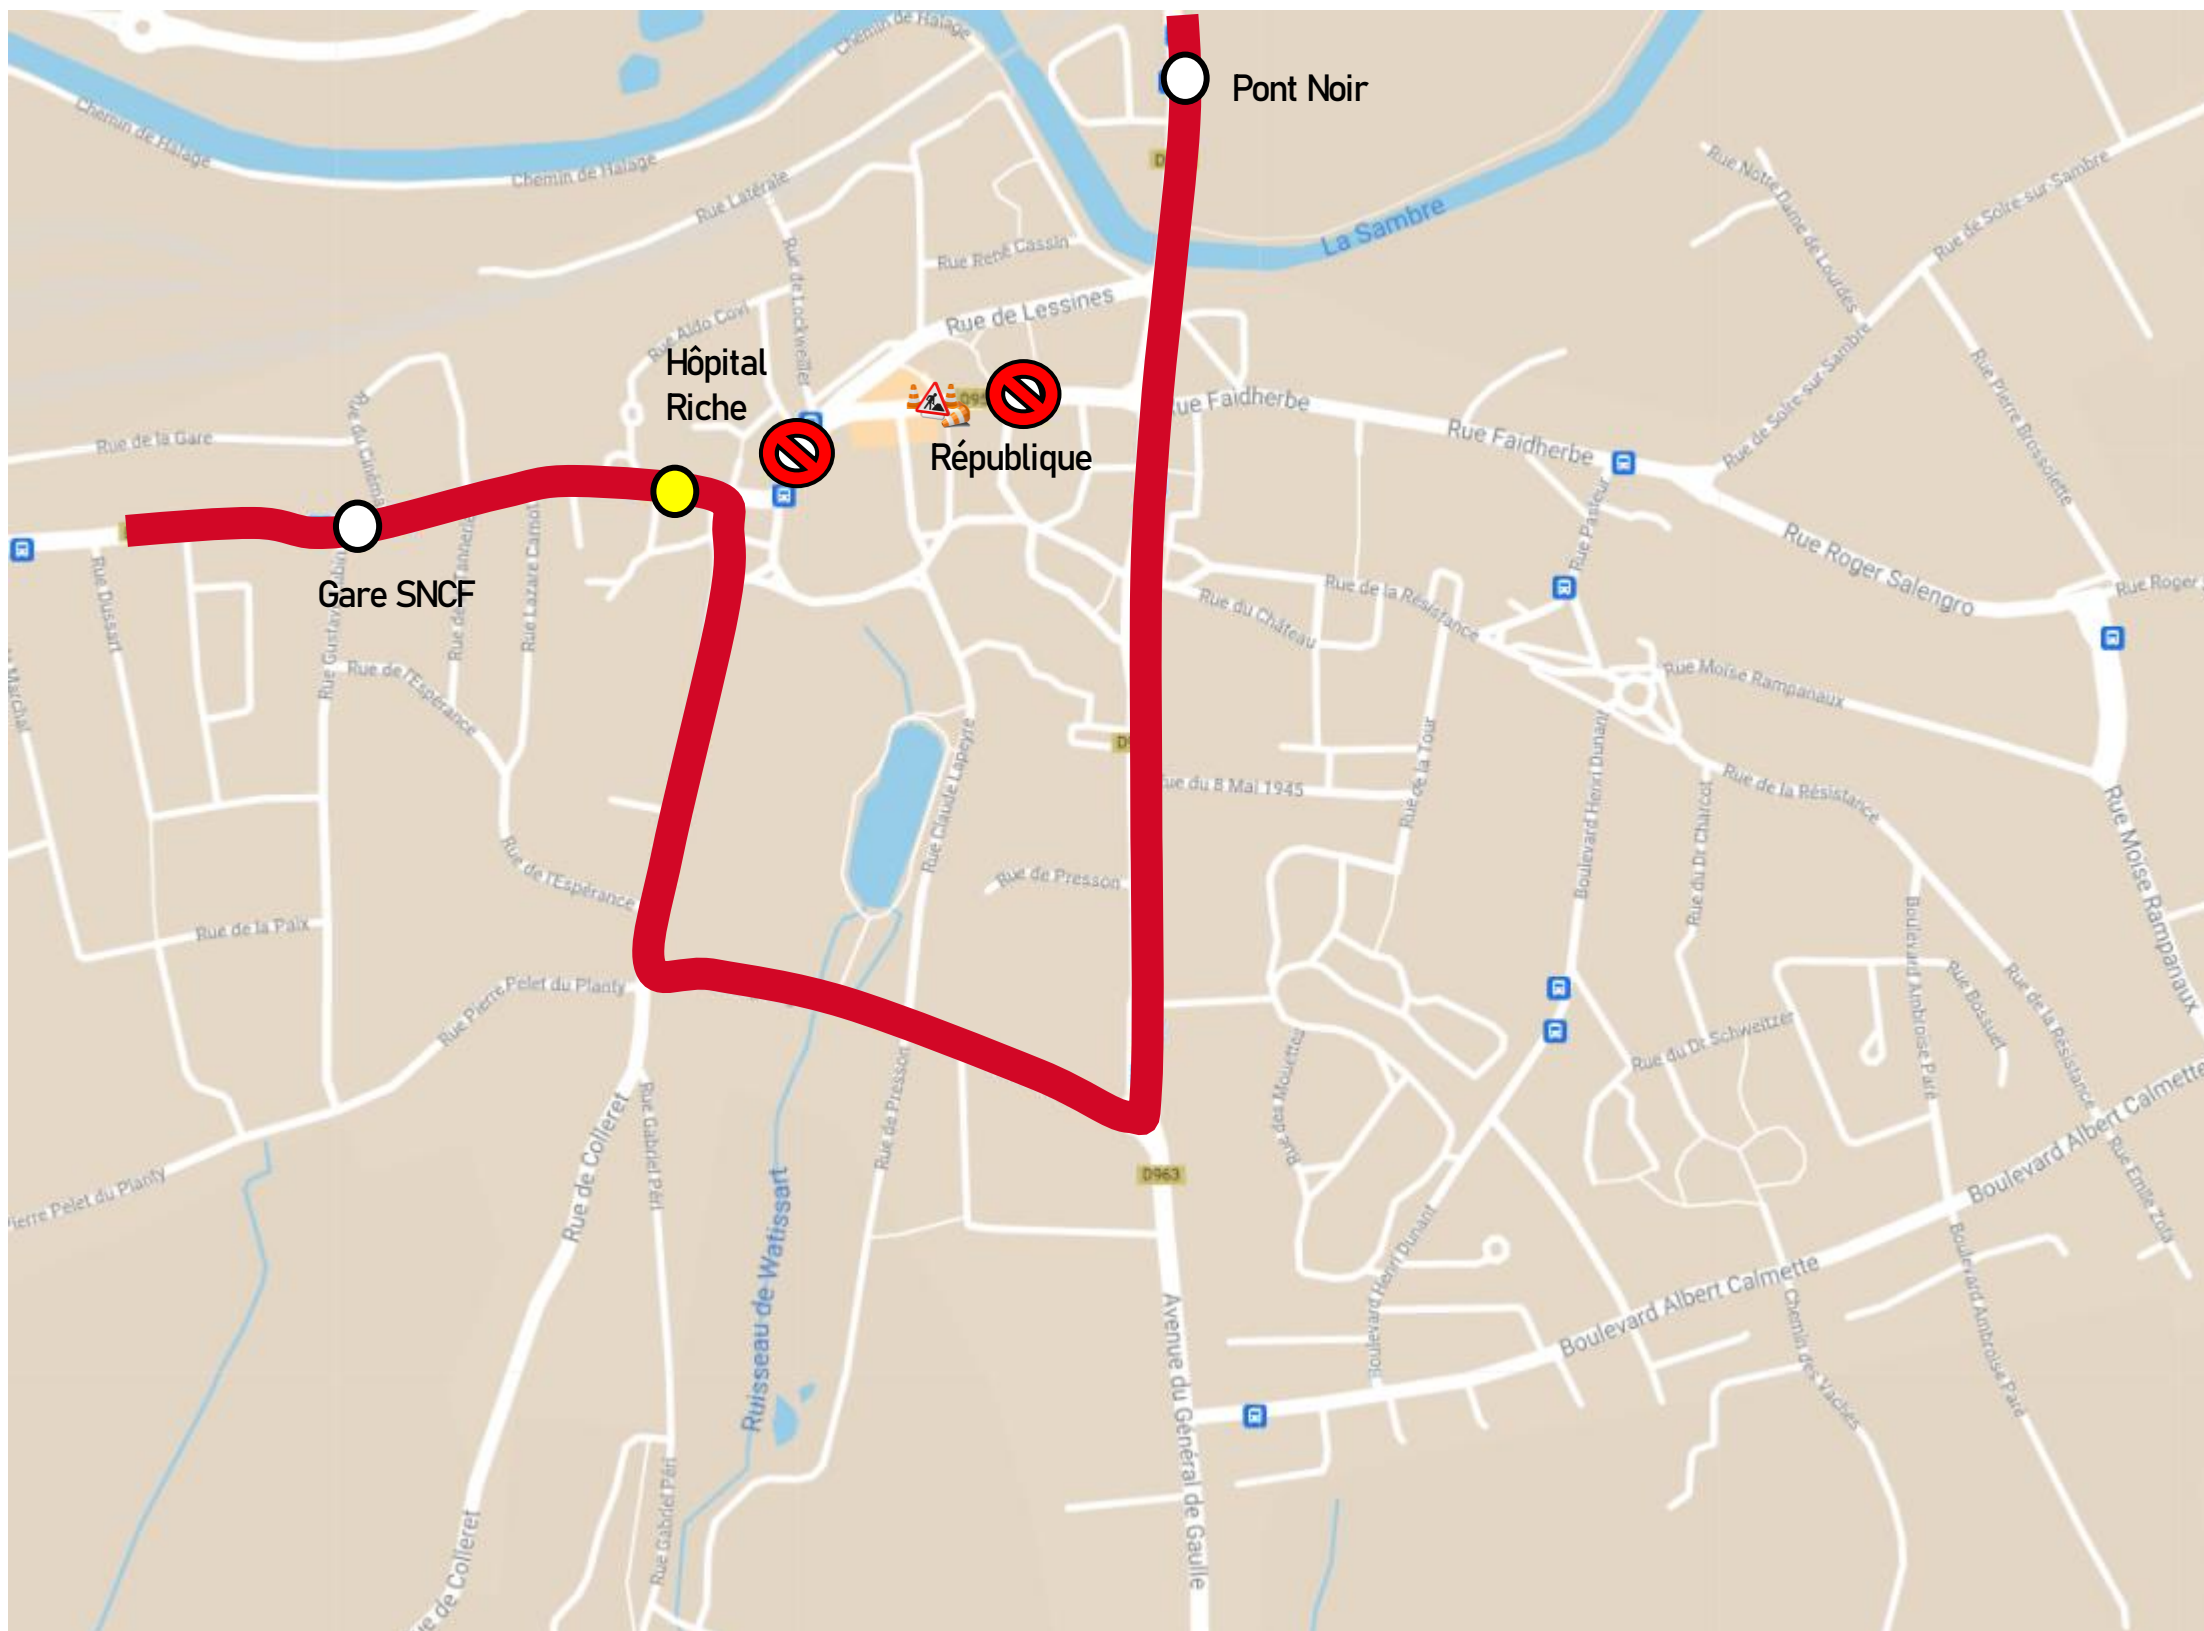

DEVIATION JEUMONT

Du Mardi 29 Juin au Vendredi 13 Août 2021

EN RAISON DE : FERMETURE RUE HECTOR DESPRET

L'APPLI STIBUS

www.stibus.fr

A VERS JEUMONT

DEVIATION JEUMONT

Du Mardi 29 Juin au Vendredi 13 Août 2021

EN RAISON DE : FERMETURE RUE HECTOR DESPRET

L'APPLI STIBUS

www.stibus.fr

55 VERS JEUMONT

DEVIATION JEUMONT

Du Mardi 29 Juin au Vendredi 13 Août 2021

EN RAISON DE : FERMETURE RUE HECTOR DESPRET

L'APPLI STIBUS

www.stibus.fr

55 VERS MAUBEUGE

La boucle zone sud de Jeumont s'effectue dans le sens inverse

DEVIATION JEUMONT

Du Mardi 29 Juin au Vendredi 13 Août 2021

EN RAISON DE : FERMETURE RUE HECTOR DESPRET

L'APPLI STIBUS