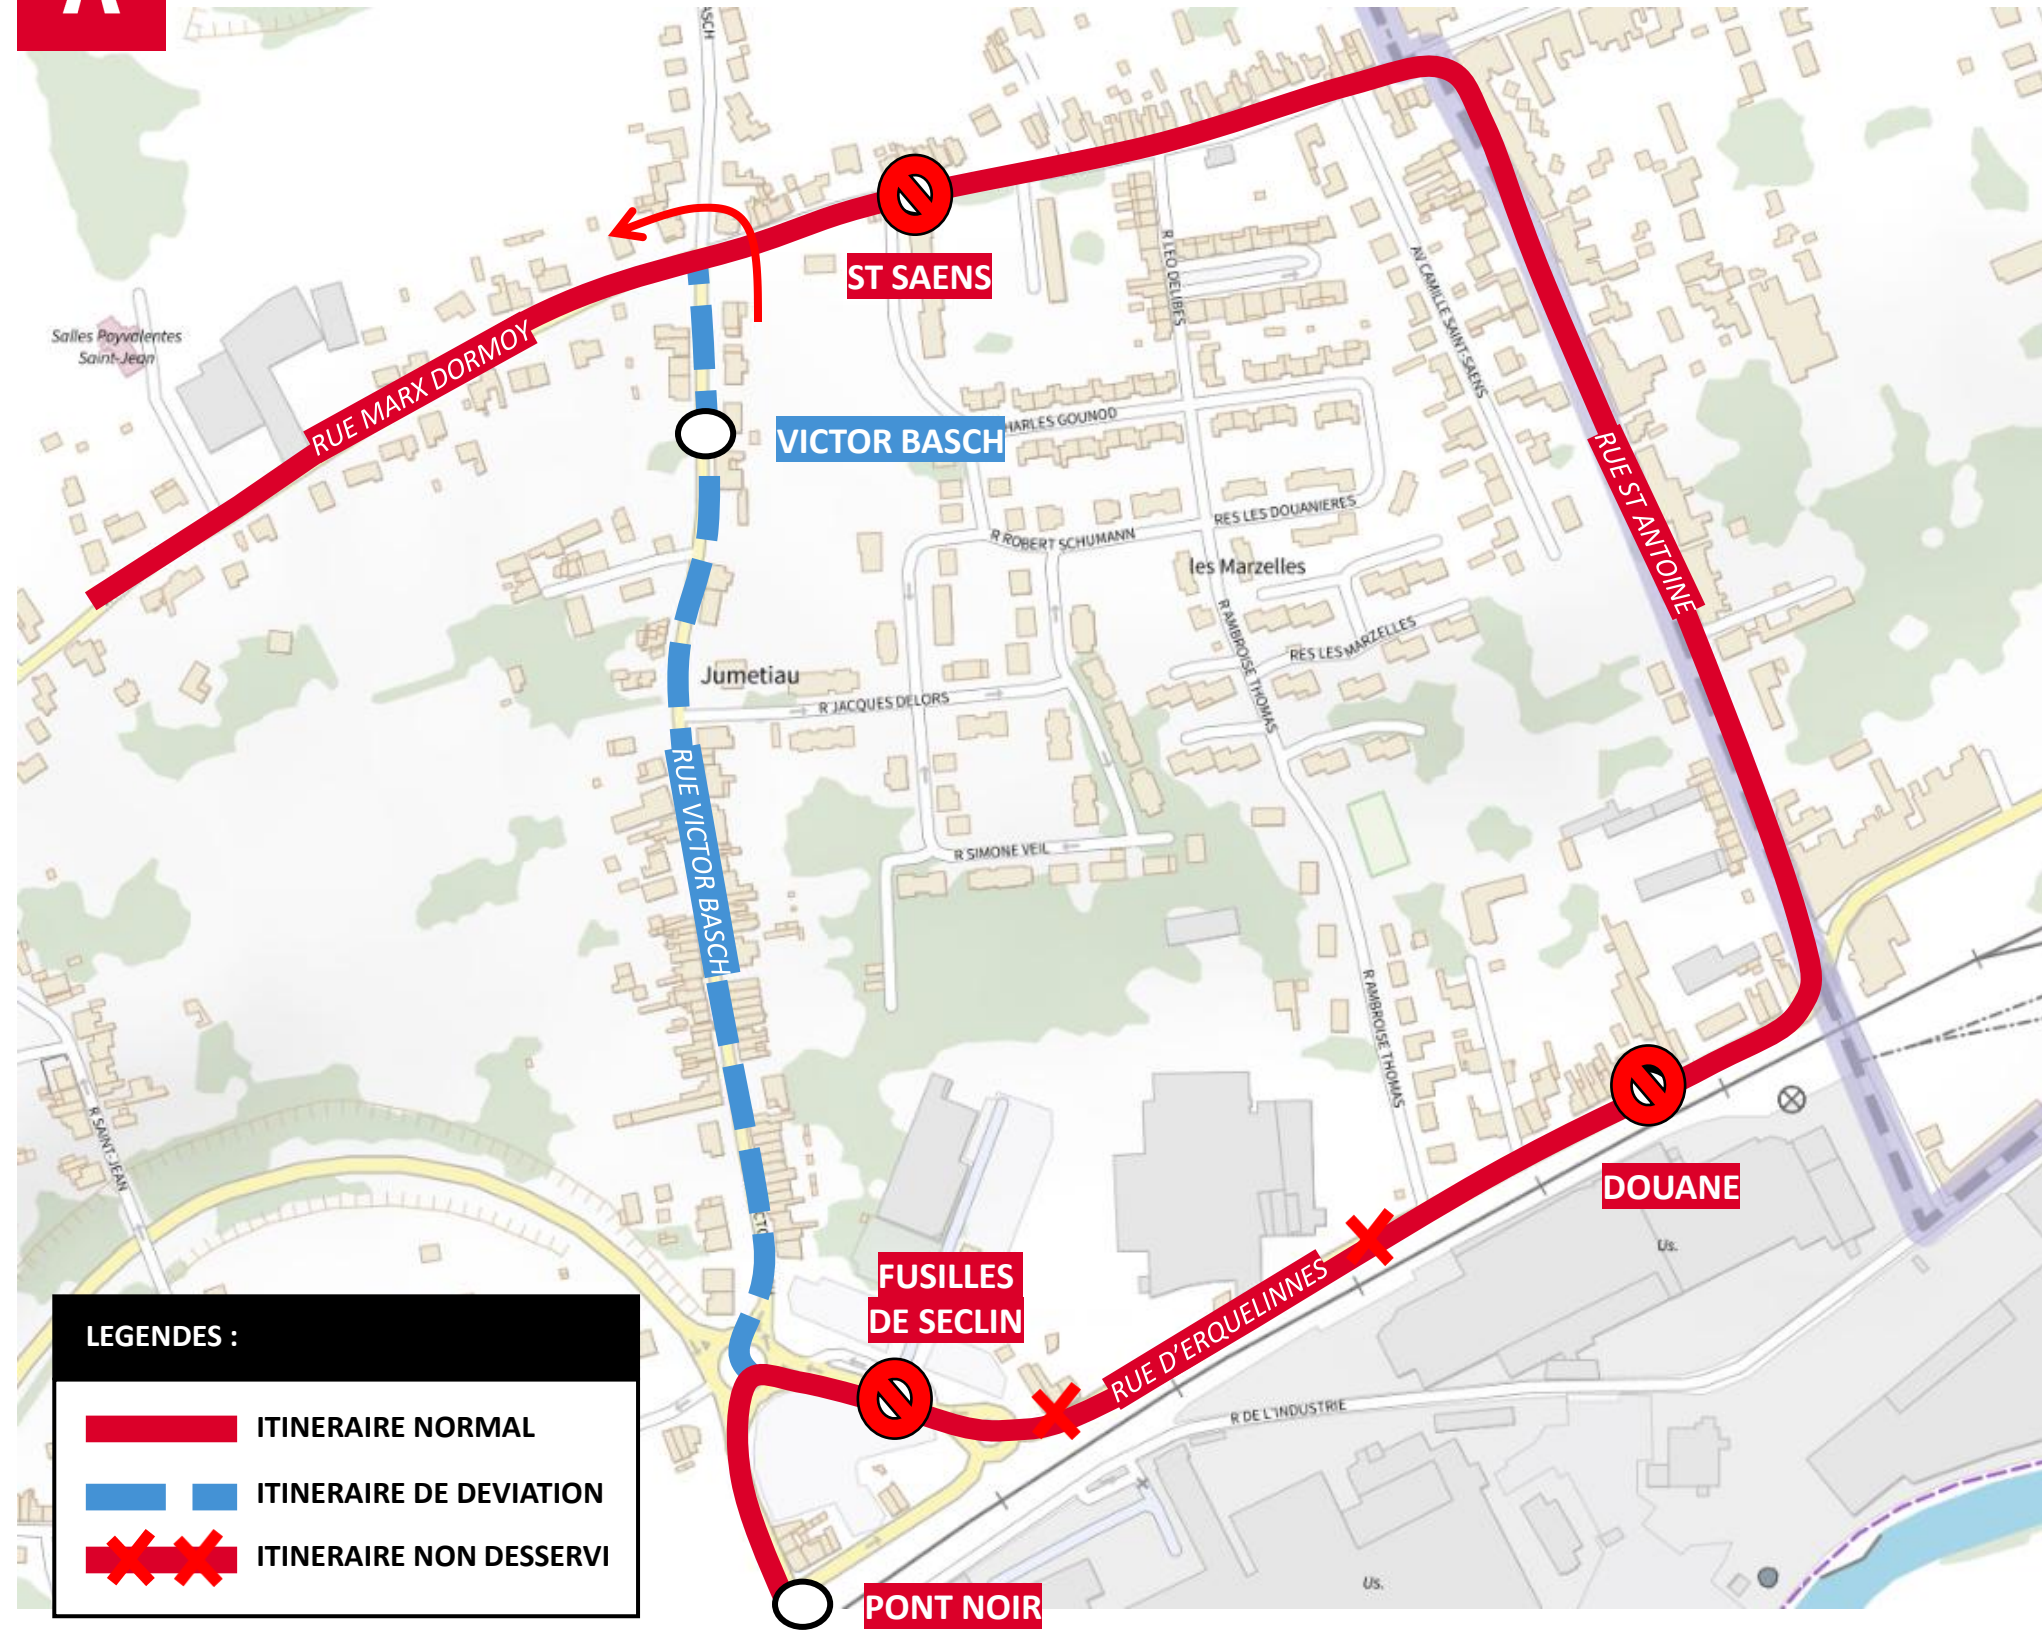

DEVIATION JEUMONT

Du lundi 20 avril au mercredi 06 mai 2026

EN RAISON DE : FÊTE FORAINE

L'APPLI STIBUS
www.stibus.fr

LIGNES DE LA SEMAINE

Citadine
JEUMONT

[CLIQUEZ ICI POUR VOIR LA DEVIATION](#)

A

VERS JEUMONT
VERS MAUBEUGE

[CLIQUEZ ICI POUR VOIR LA DEVIATION](#)

DEVIATION JEUMONT

Du lundi 20 avril au mercredi 06 mai 2026

EN RAISON DE : FÊTE FORAINE

L'APPLI STIBUS
www.stibus.fr

[CLIQUER ICI POUR REVENIR AU MENU](#)

DEVIATION JEUMONT

Du lundi 20 avril au mercredi 06 mai 2026

EN RAISON DE : FÊTE FORAINE

L'APPLI STIBUS
www.stibus.fr

A

VERS JEUMONT
VERS MAUBEUGE

CLIQUEZ ICI POUR REVENIR AU MENU

Arrêts non desservis :

- DOUANE
- ST SAENS
- FUSILLES DE SECLIN

Arrêts de report :

- ST SAENS
Victor Basch
- DOUANE
Pont Noir
- FUSILLES DE SECLIN
Pont Noir

LEGENDES :

- ITINERAIRE NORMAL
- ITINERAIRE DE DEVIATION
- ITINERAIRE NON DESSERVI