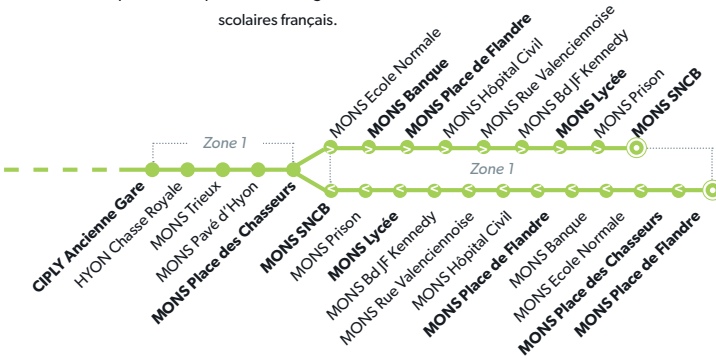

# 41 MONS - MAUBEUGE

**LÉGENDE** 🕒 Arrêt desservi uniquement dans le sens indiqué 📍 Départ ou arrivée d'une variante  
**Arrêt gras** = arrêt de référence repris dans grilles horaires

**41**

\* L'arrêt MAUBEUGE Lycée P. Forest n'est pas desservi pendant les congés scolaires français.

## TARIFS SPÉCIFIQUES DE LA LIGNE 41

**TRAJET EN FRANCE UNIQUEMENT**

Tarifs Stibus

**TRAJET INTERNATIONAL**

Tarifs TEC

Les titres internationaux sont émis par le TEC et sont notamment disponibles sur l'E-SHOP TEC 7 jours/7, 24h/24 (accès via [www.letec.be](http://www.letec.be)).

L'abonnement TEC Horizon est valable quel que soit le trajet effectué (France, Belgique ou international).

**TRAJET EN BELGIQUE UNIQUEMENT**

Tarifs TEC

**Horaires identiques en période scolaire et de congés scolaires.**