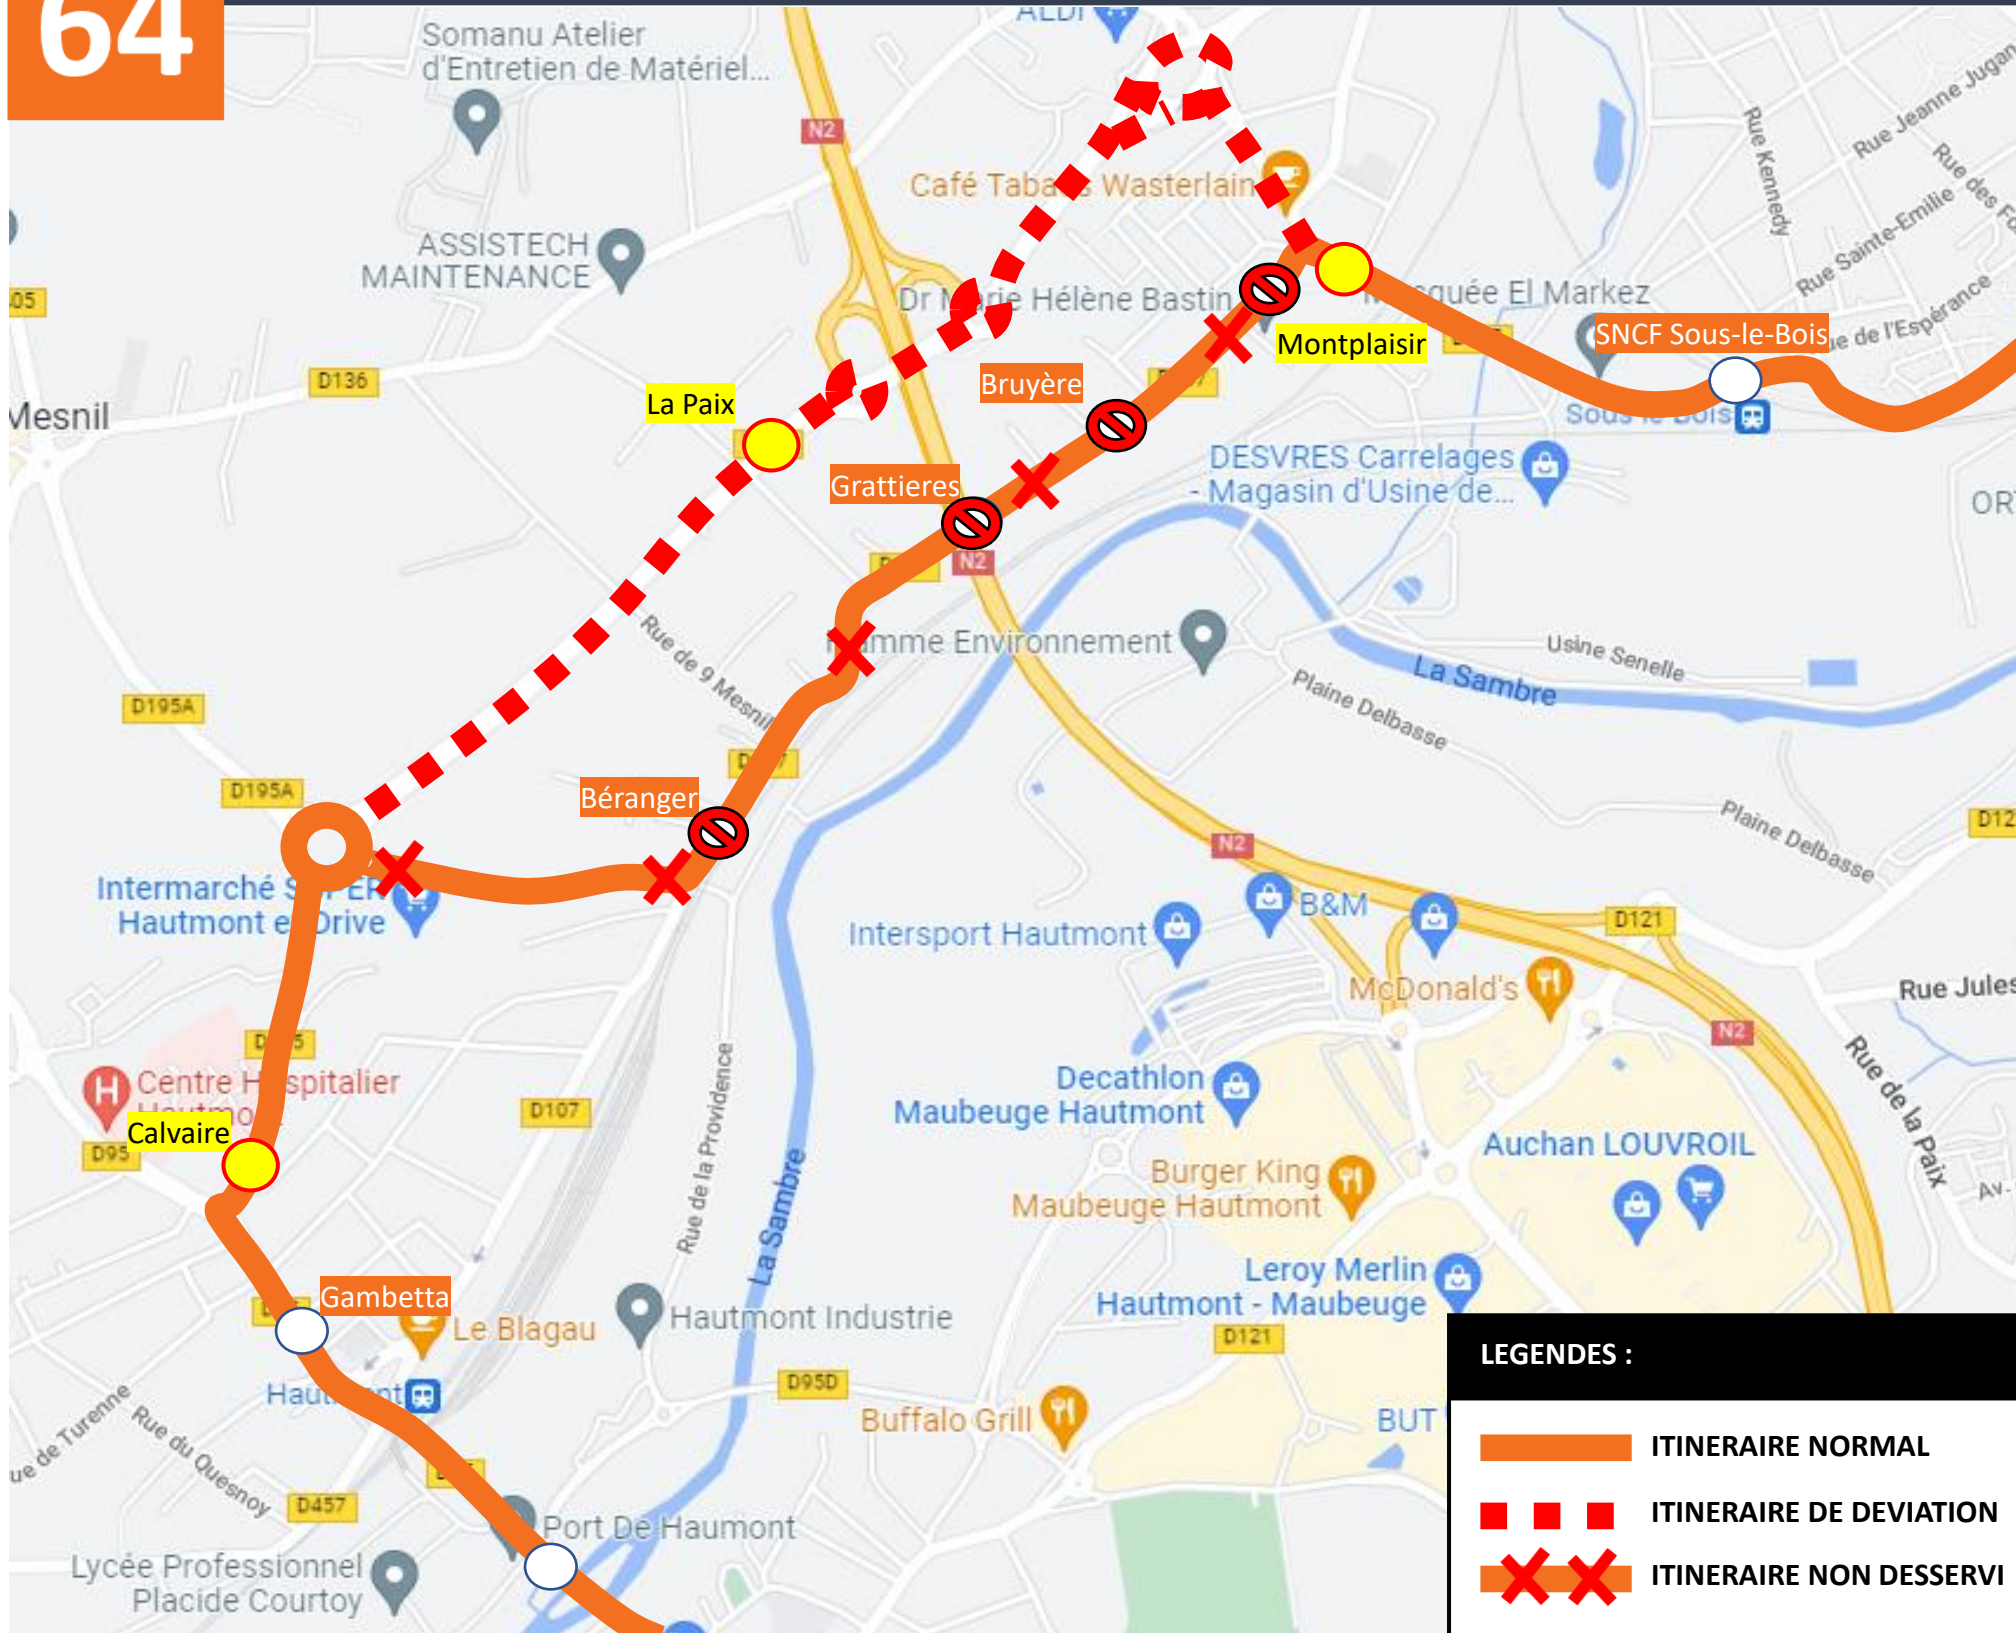

### ARRÊTS NON DESSERVIS :

- Montplaisir (Vers Maubeuge)
- Bruyère
- Grattieres
- Béranger

### LEGENDES :

- ITINERAIRE NORMAL
- ITINERAIRE DE DEVIATION
- ITINERAIRE NON DESSERVI

# DEVIATION HAUTMONT

Du Lundi 16 Mai 2022 au Dimanche 31 Juillet 2022

EN RAISON DE : TRAVAUX Rue de Sous-le-Bois

**stibus**

L'APPLI STIBUS

www.stibus.fr

64

[CLIQUER ICI POUR REVENIR AU MENU](#)

- ARRÊTS NON DESSERVIS :**
- Montplaisir (Vers Maubeuge)
  - Bruyère
  - Grattieres
  - Béranger

- ARRÊTS DE REPORT :**
- Montplaisir
  - La Paix
  - Calvaire

- LEGENDES :**
- ITINERAIRE NORMAL
  - ITINERAIRE DE DEVIATION
  - ITINERAIRE NON DESSERVI