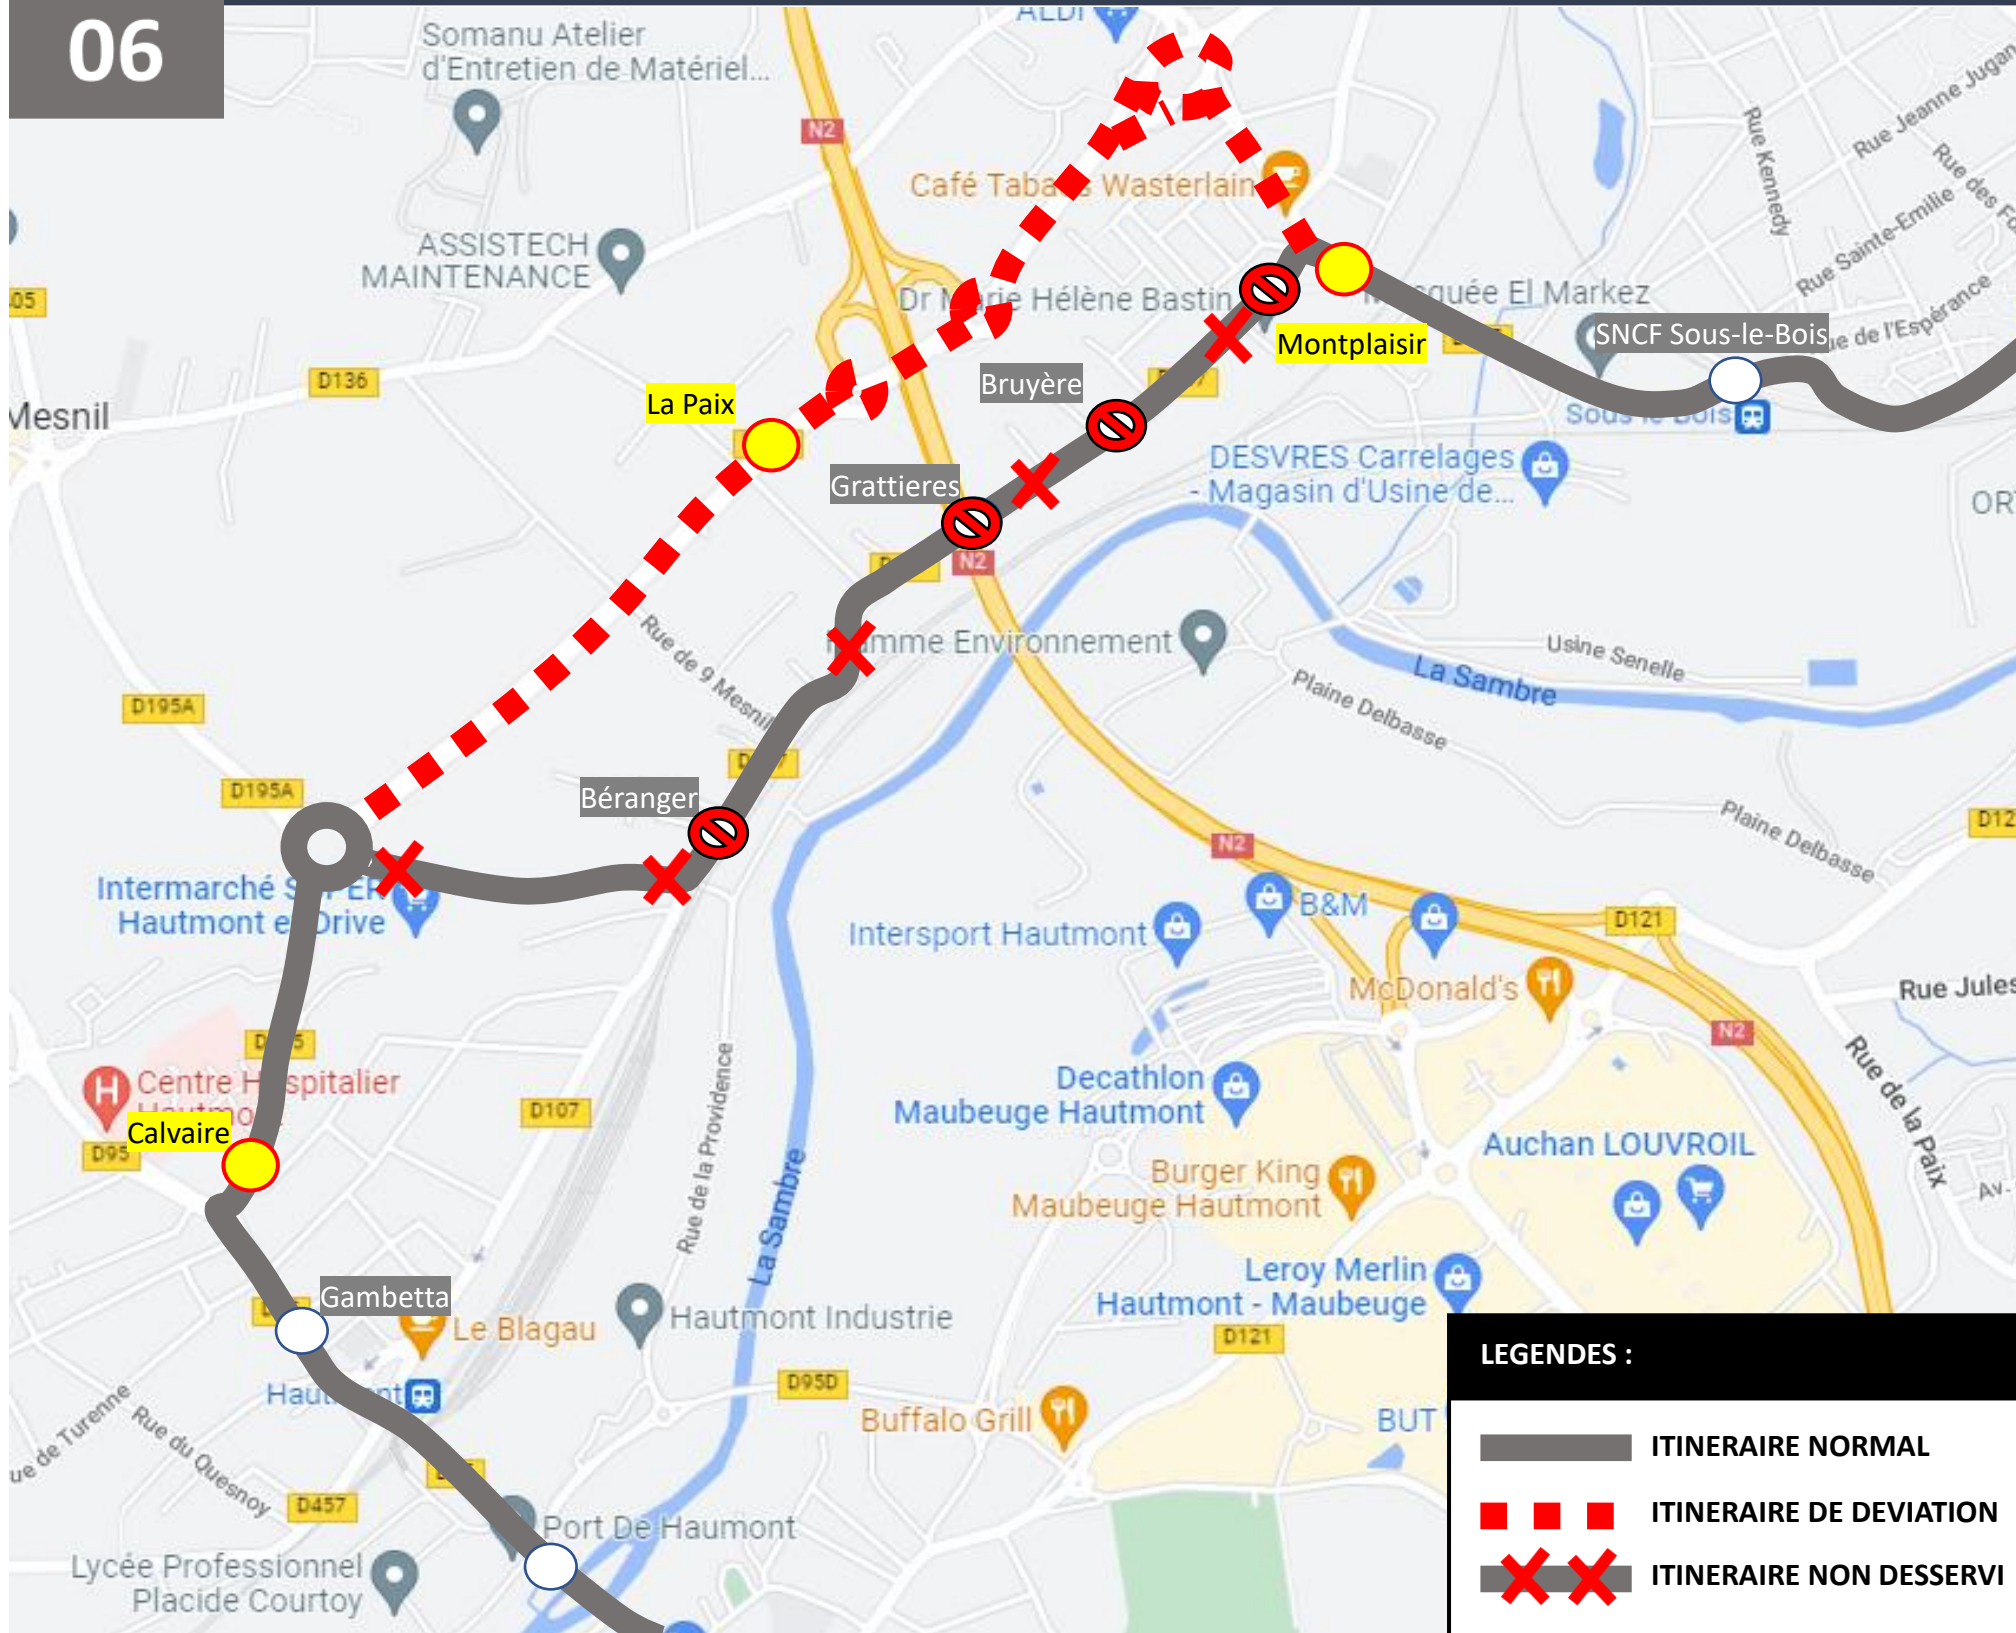

### ARRÊTS NON DESSERVIS :

- Montplaisir (Vers Maubeuge)
- Bruyère
- Grattieres
- Béranger

### LEGENDES :

- ITINERAIRE NORMAL
- ITINERAIRE DE DEVIATION
- ITINERAIRE NON DESSERVI

# DEVIATION HAUTMONT

Du Lundi 16 Mai 2022 au Dimanche 31 Juillet 2022

EN RAISON DE : TRAVAUX Rue de Sous-le-Bois

**stibus**

L'APPLI STIBUS

www.stibus.fr

DOUBLAGE

06