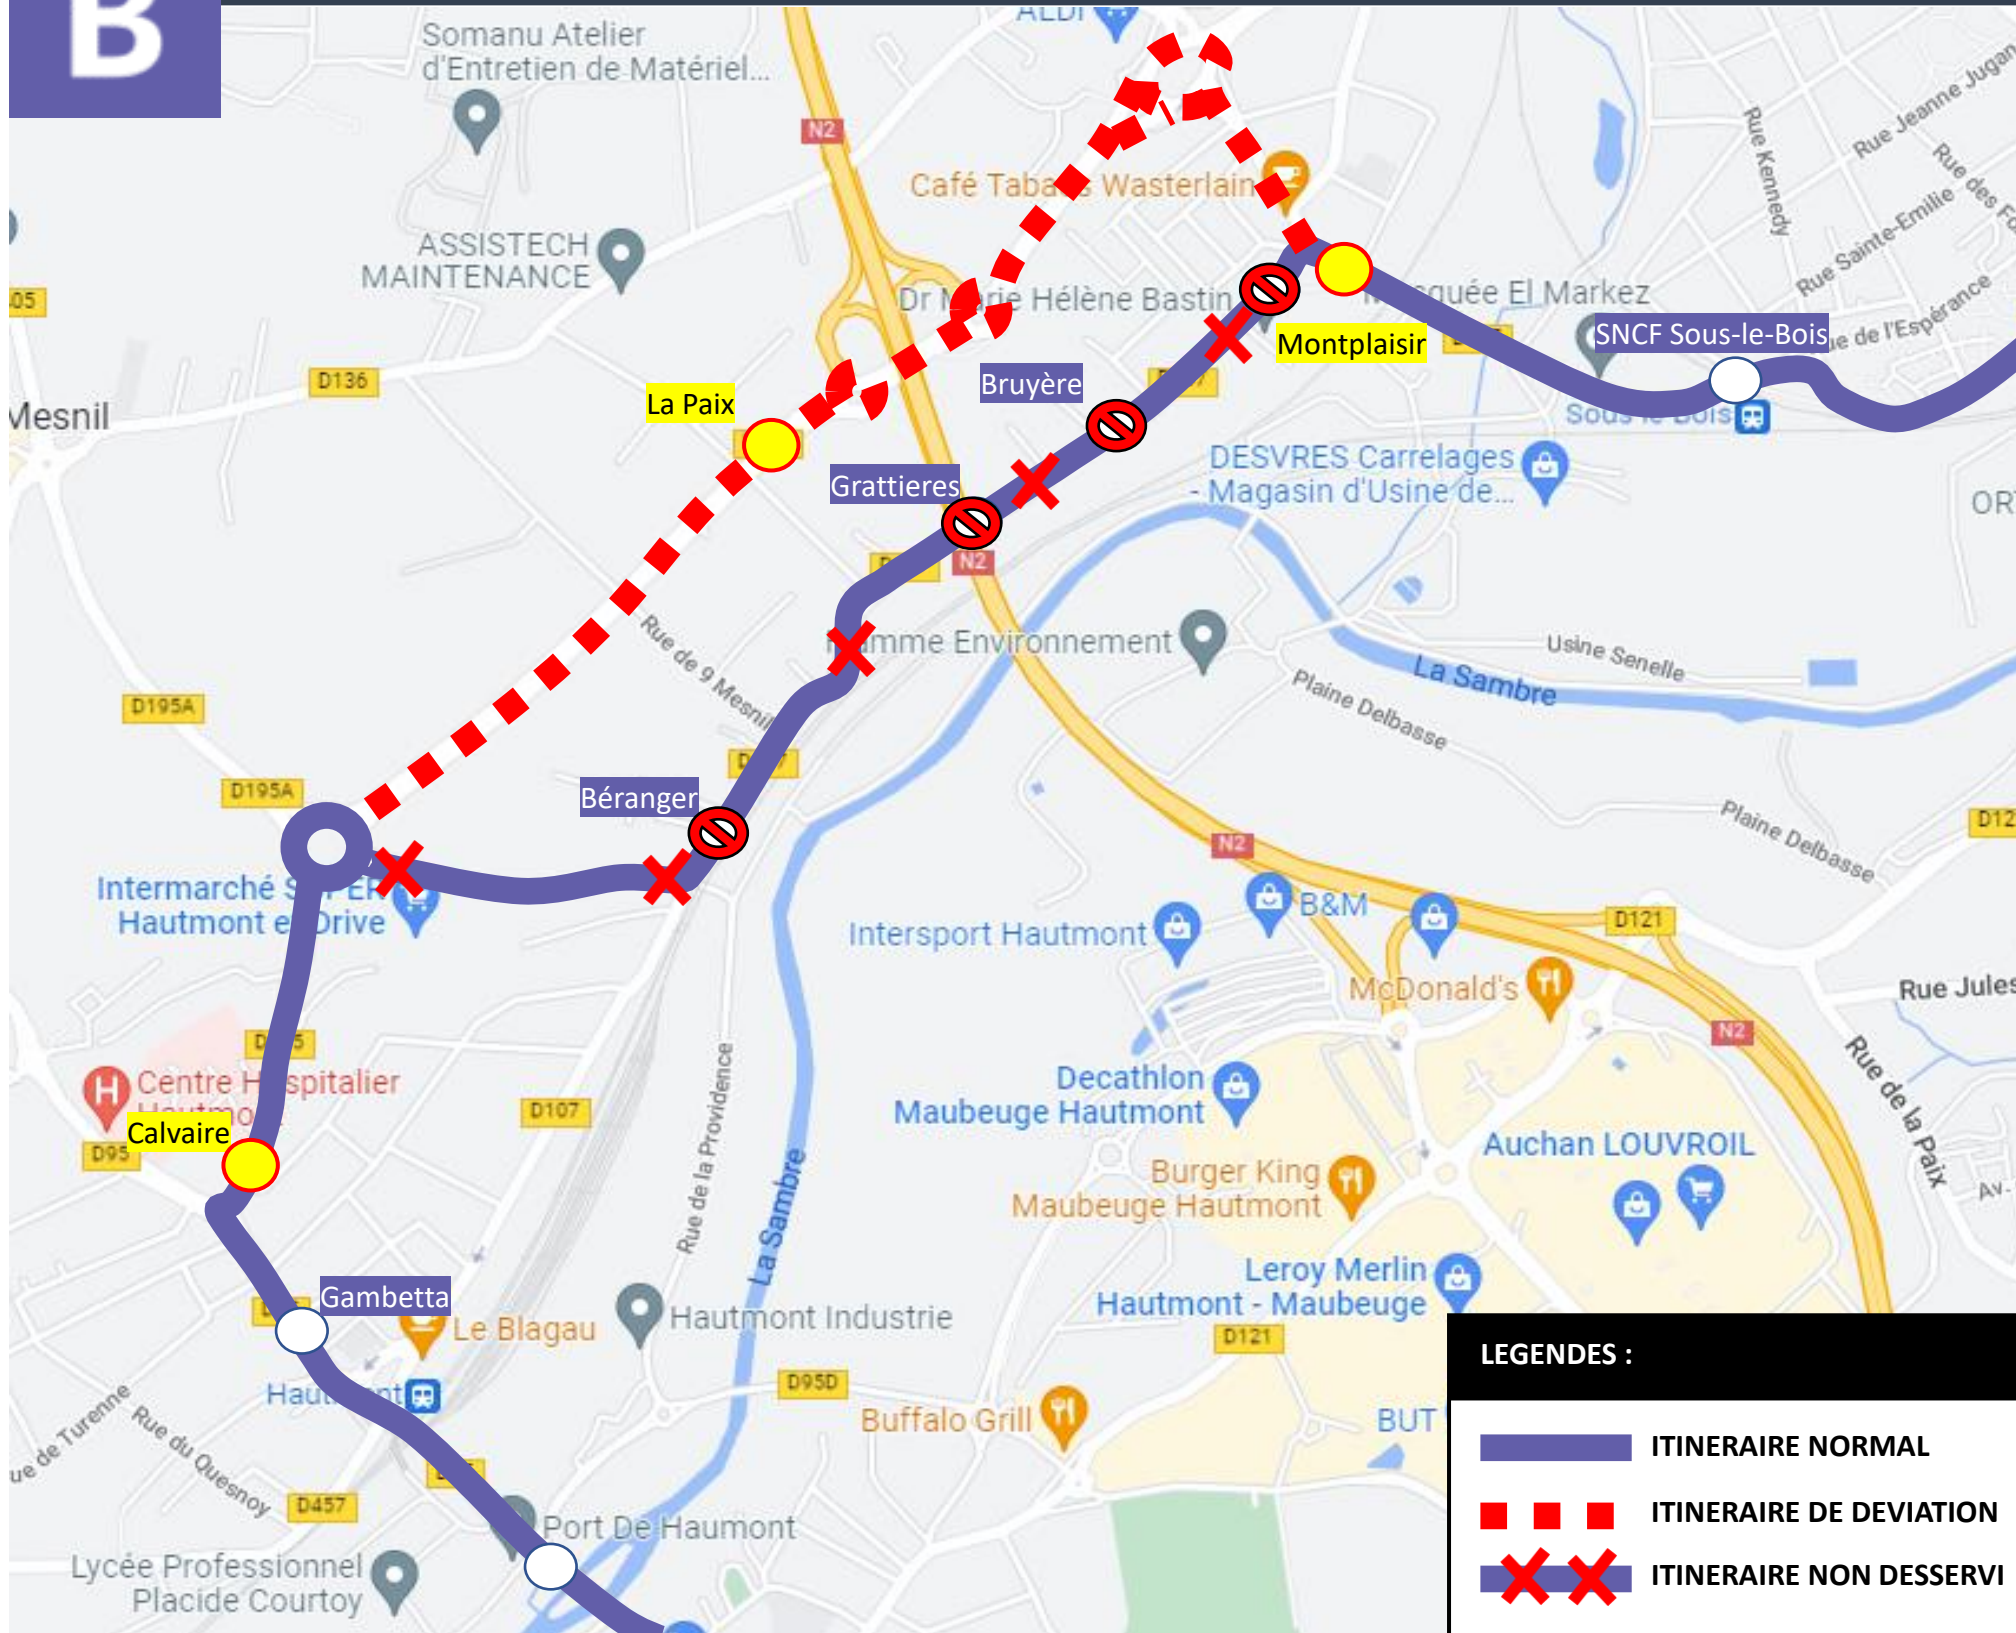

# DEVIATION HAUTMONT

Du Lundi 16 Mai 2022 au Dimanche 31 Juillet 2022

EN RAISON DE : TRAVAUX Rue de Sous-le-Bois

**stibus**

L'APPLI STIBUS

www.stibus.fr

### ARRÊTS NON DESSERVIS :

- Montplaisir (Vers Maubeuge)
- Bruyère
- Grattieres
- Béranger

### ARRÊTS DE REPORT :

- Montplaisir
- La Paix
- Calvaire

### LEGENDES :

- ITINERAIRE NORMAL
- ITINERAIRE DE DEVIATION
- ITINERAIRE NON DESSERVI