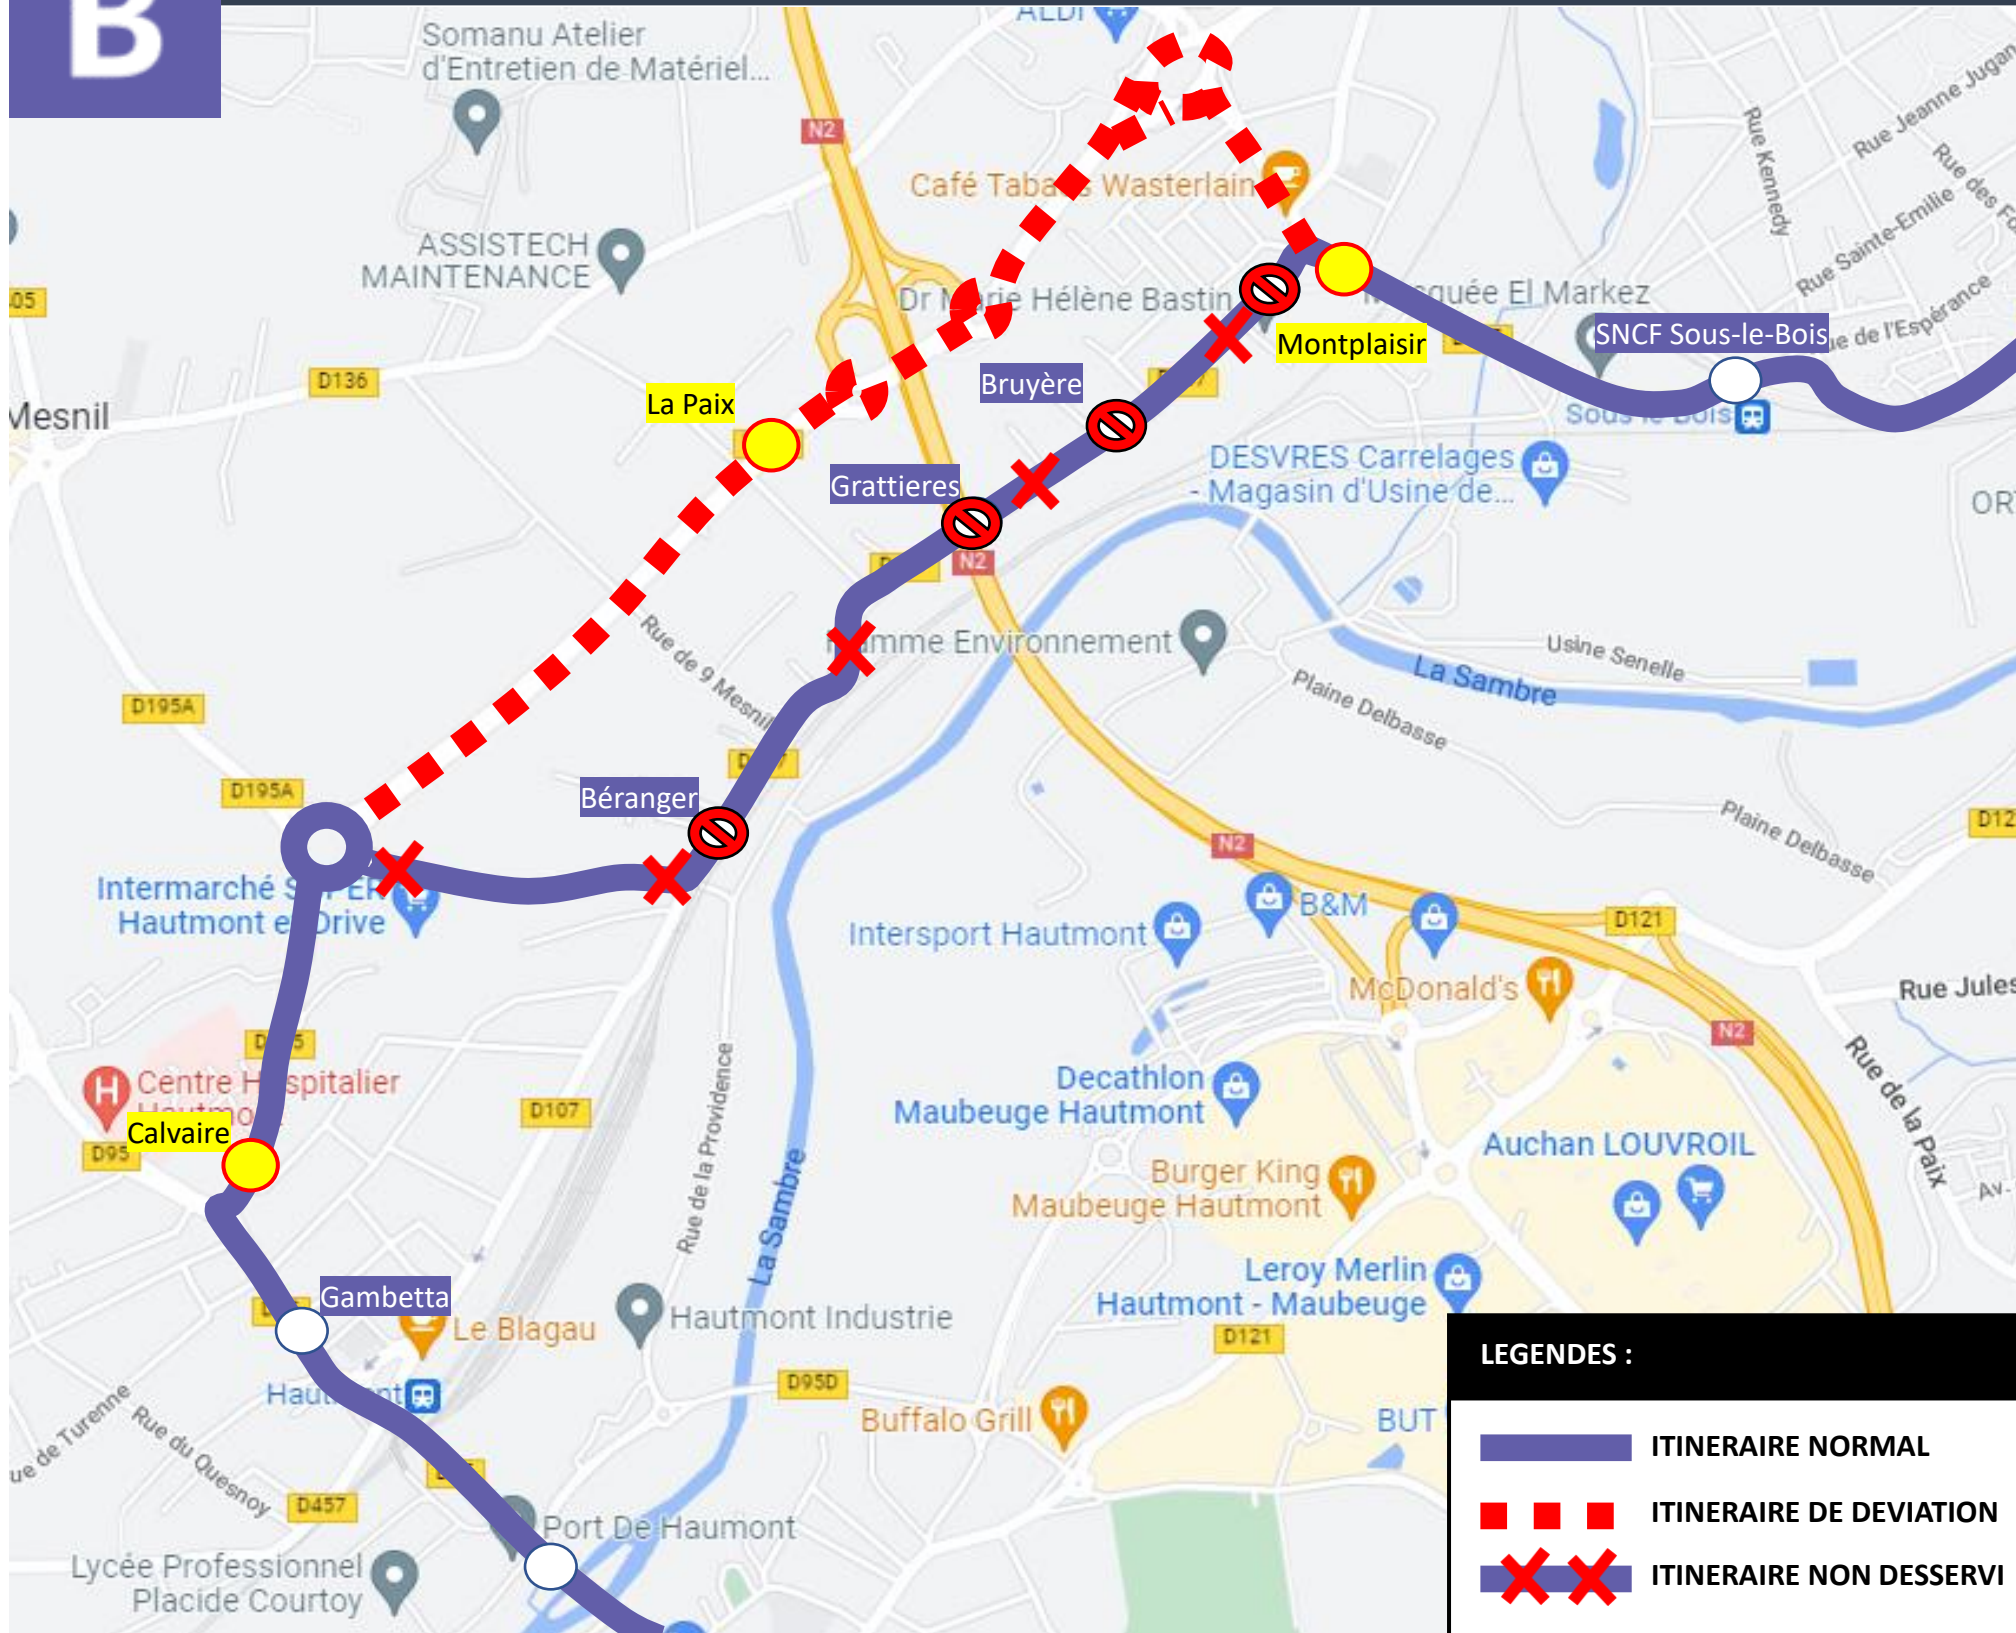

VERS CENTRE COMMERCIAL (HAUTMONT)
VERS CLINIQUE VAL DE SAMBRE (MAUBEUGE)

[CLIQUEZ ICI POUR VOIR LA DEVIATION](#)

DOUBLAGE

06

[CLIQUEZ ICI POUR VOIR LA DEVIATION](#)

LIGNES DU DIMANCHE

64

VERS BOUSSOIS
VERS LOUVROIL

[CLIQUEZ ICI POUR VOIR LA DEVIATION](#)

UNE QUESTION

 0 800 00 49 45

 NOUS CONTACTER PAR MAIL

DEVIATION HAUTMONT

Du Lundi 16 Mai 2022 au Vendredi 05 Août 2022

EN RAISON DE : TRAVAUX Rue de Sous-le-Bois

stibus

L'APPLI STIBUS

www.stibus.fr

B

[CLIQUER ICI POUR REVENIR AU MENU](#)

ARRÊTS NON DESSERVIS :

- Montplaisir (Vers Maubeuge)
- Bruyère
- Grattieres
- Béranger

ARRÊTS DE REPORT :

- Montplaisir
- La Paix
- Calvaire

LEGENDES :

- ITINERAIRE NORMAL
- ITINERAIRE DE DEVIATION
- ITINERAIRE NON DESSERVI

UNE QUESTION ?

0 800 00 49 45

NOUS CONTACTER PAR MAIL

DEVIATION HAUTMONT

Du Lundi 16 Mai 2022 au Vendredi 05 Août 2022

EN RAISON DE : TRAVAUX Rue de Sous-le-Bois