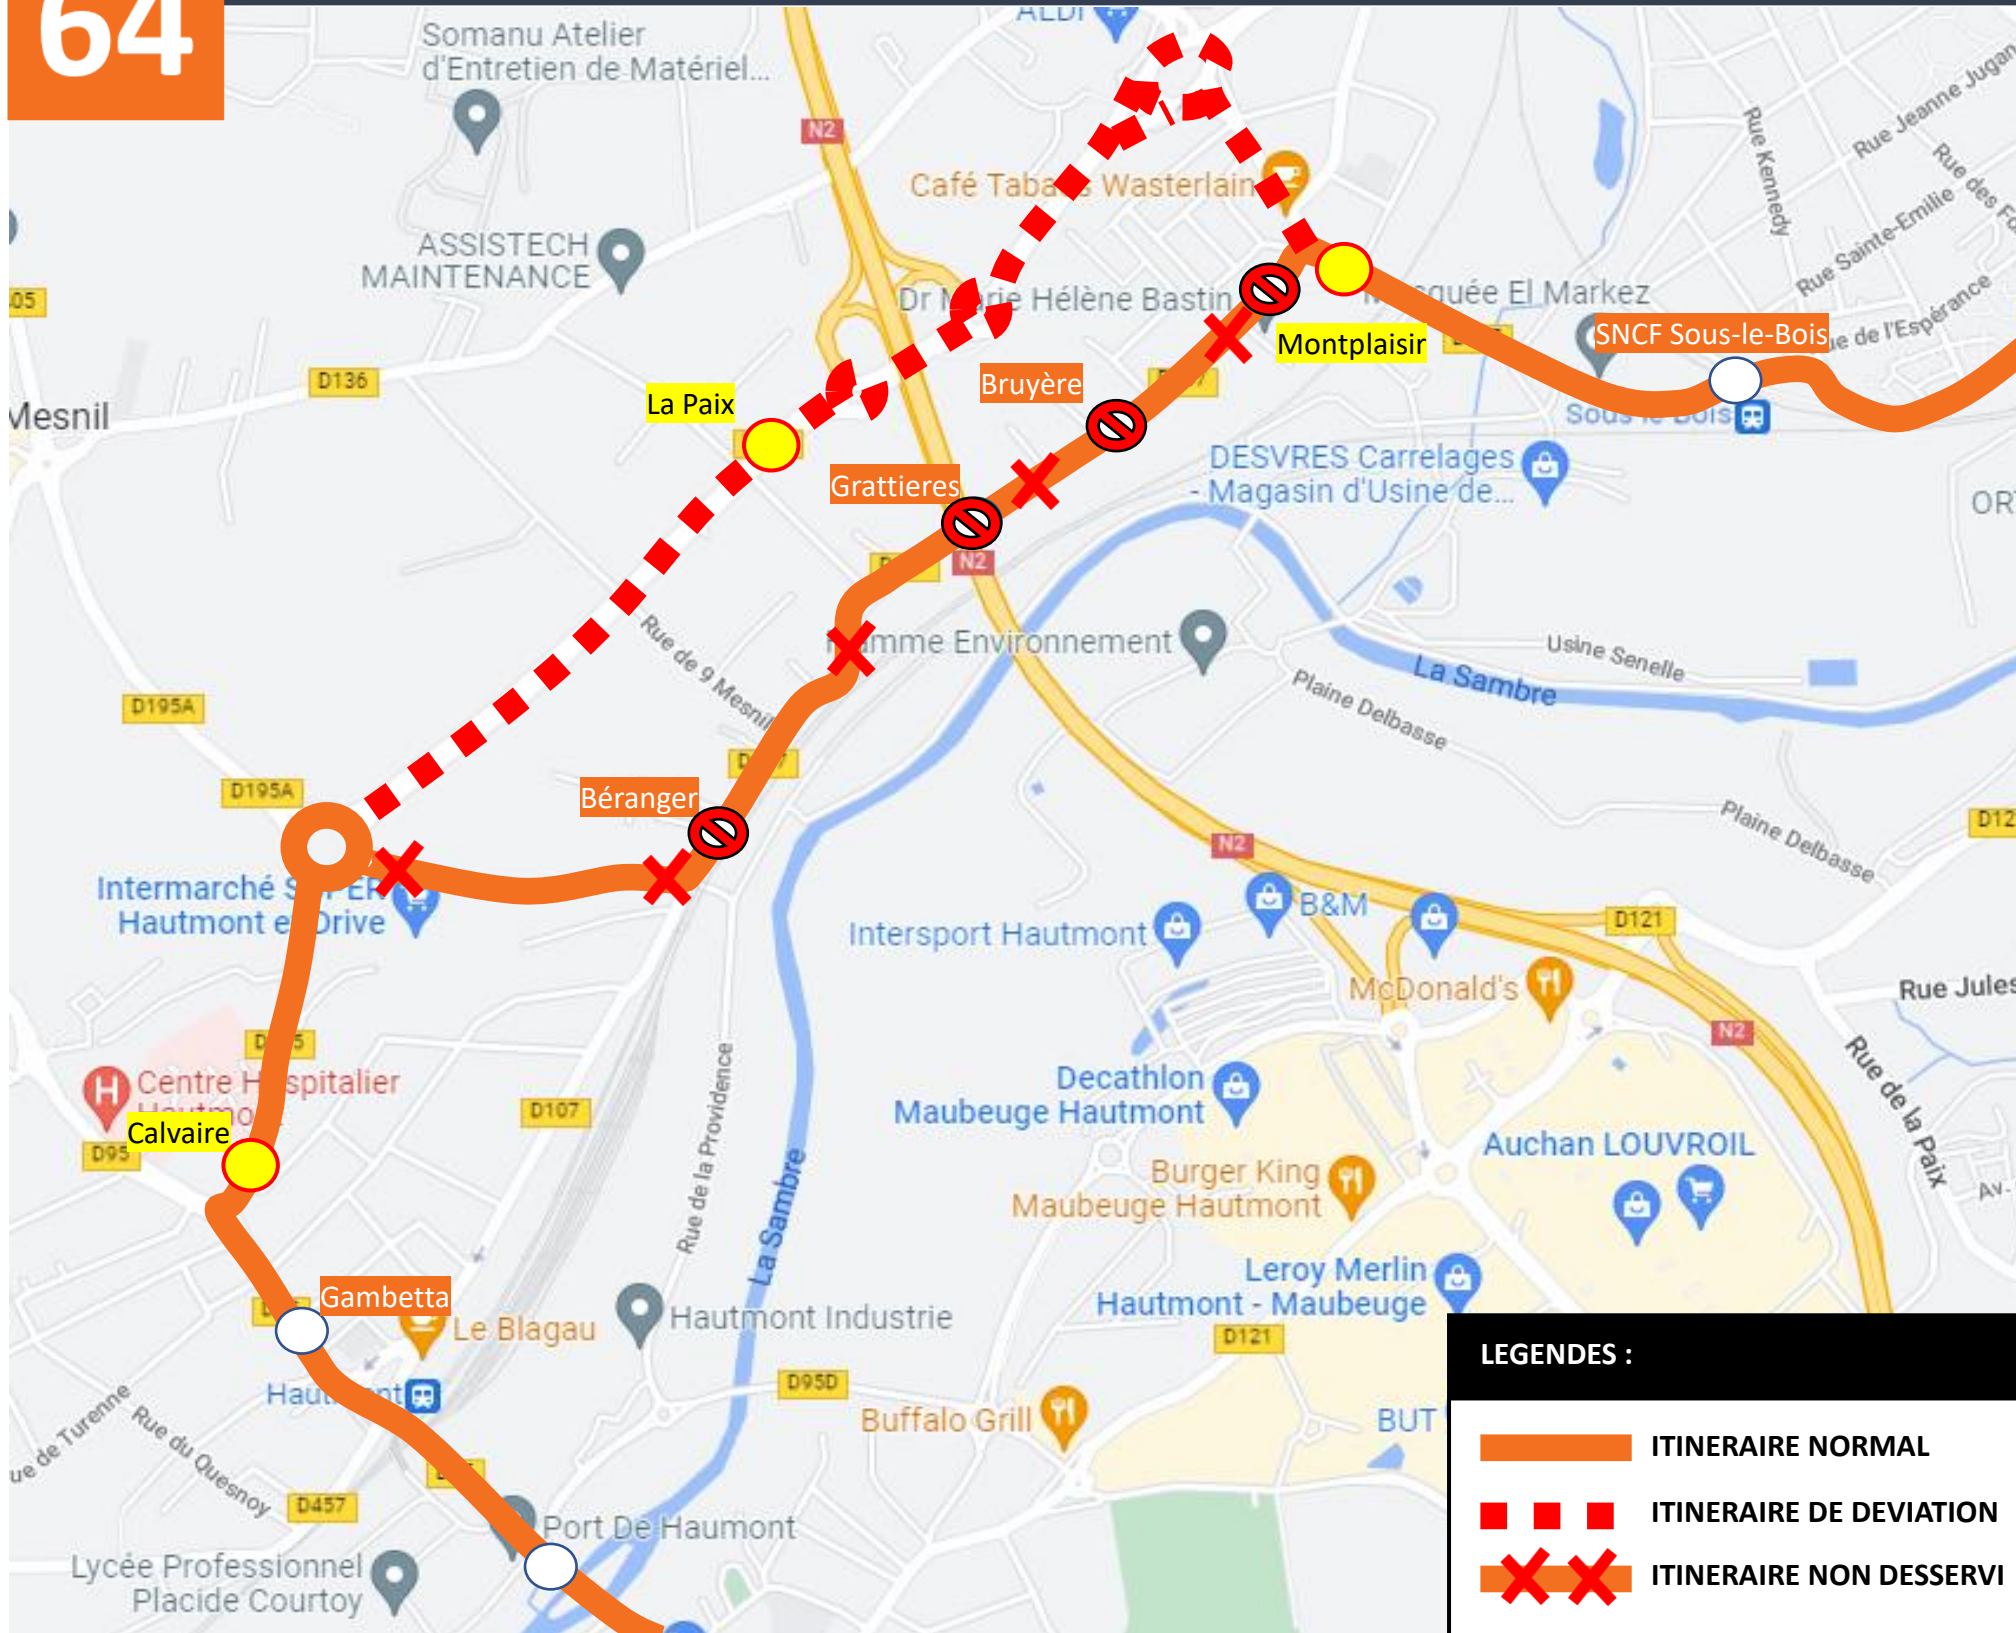

L'APPLI STIBUS

www.stibus.fr

B

[CLIQUER ICI POUR REVENIR AU MENU](#)

ARRÊTS NON DESSERVIS :

- Montplaisir (Vers Maubeuge)
- Bruyère
- Grattieres
- Béranger

ARRÊTS DE REPORT :

- Montplaisir
- La Paix
- Calvaire

ARRÊTS DE REPORT :

- Montplaisir
- La Paix
- Calvaire

LEGENDES :

- ITINERAIRE NORMAL
- ITINERAIRE DE DEVIATION
- ITINERAIRE NON DESSERVI

UNE QUESTION ?

0 800 00 49 45

NOUS CONTACTER PAR MAIL

DEVIATION HAUTMONT

Du Lundi 16 Mai 2022 au Vendredi 05 Août 2022

EN RAISON DE : TRAVAUX Rue de Sous-le-Bois

stibus

L'APPLI STIBUS

www.stibus.fr

64

[CLIQUER ICI POUR REVENIR AU MENU](#)

- ARRÊTS NON DESSERVIS :**
- Montplaisir (Vers Maubeuge)
 - Bruyère
 - Grattieres
 - Béranger

- ARRÊTS DE REPORT :**
- Montplaisir
 - La Paix
 - Calvaire

- LEGENDES :**
- ITINERAIRE NORMAL
 - ITINERAIRE DE DEVIATION
 - ITINERAIRE NON DESSERVI

UNE QUESTION

0 800 00 49 45

NOUS CONTACTER PAR MAIL