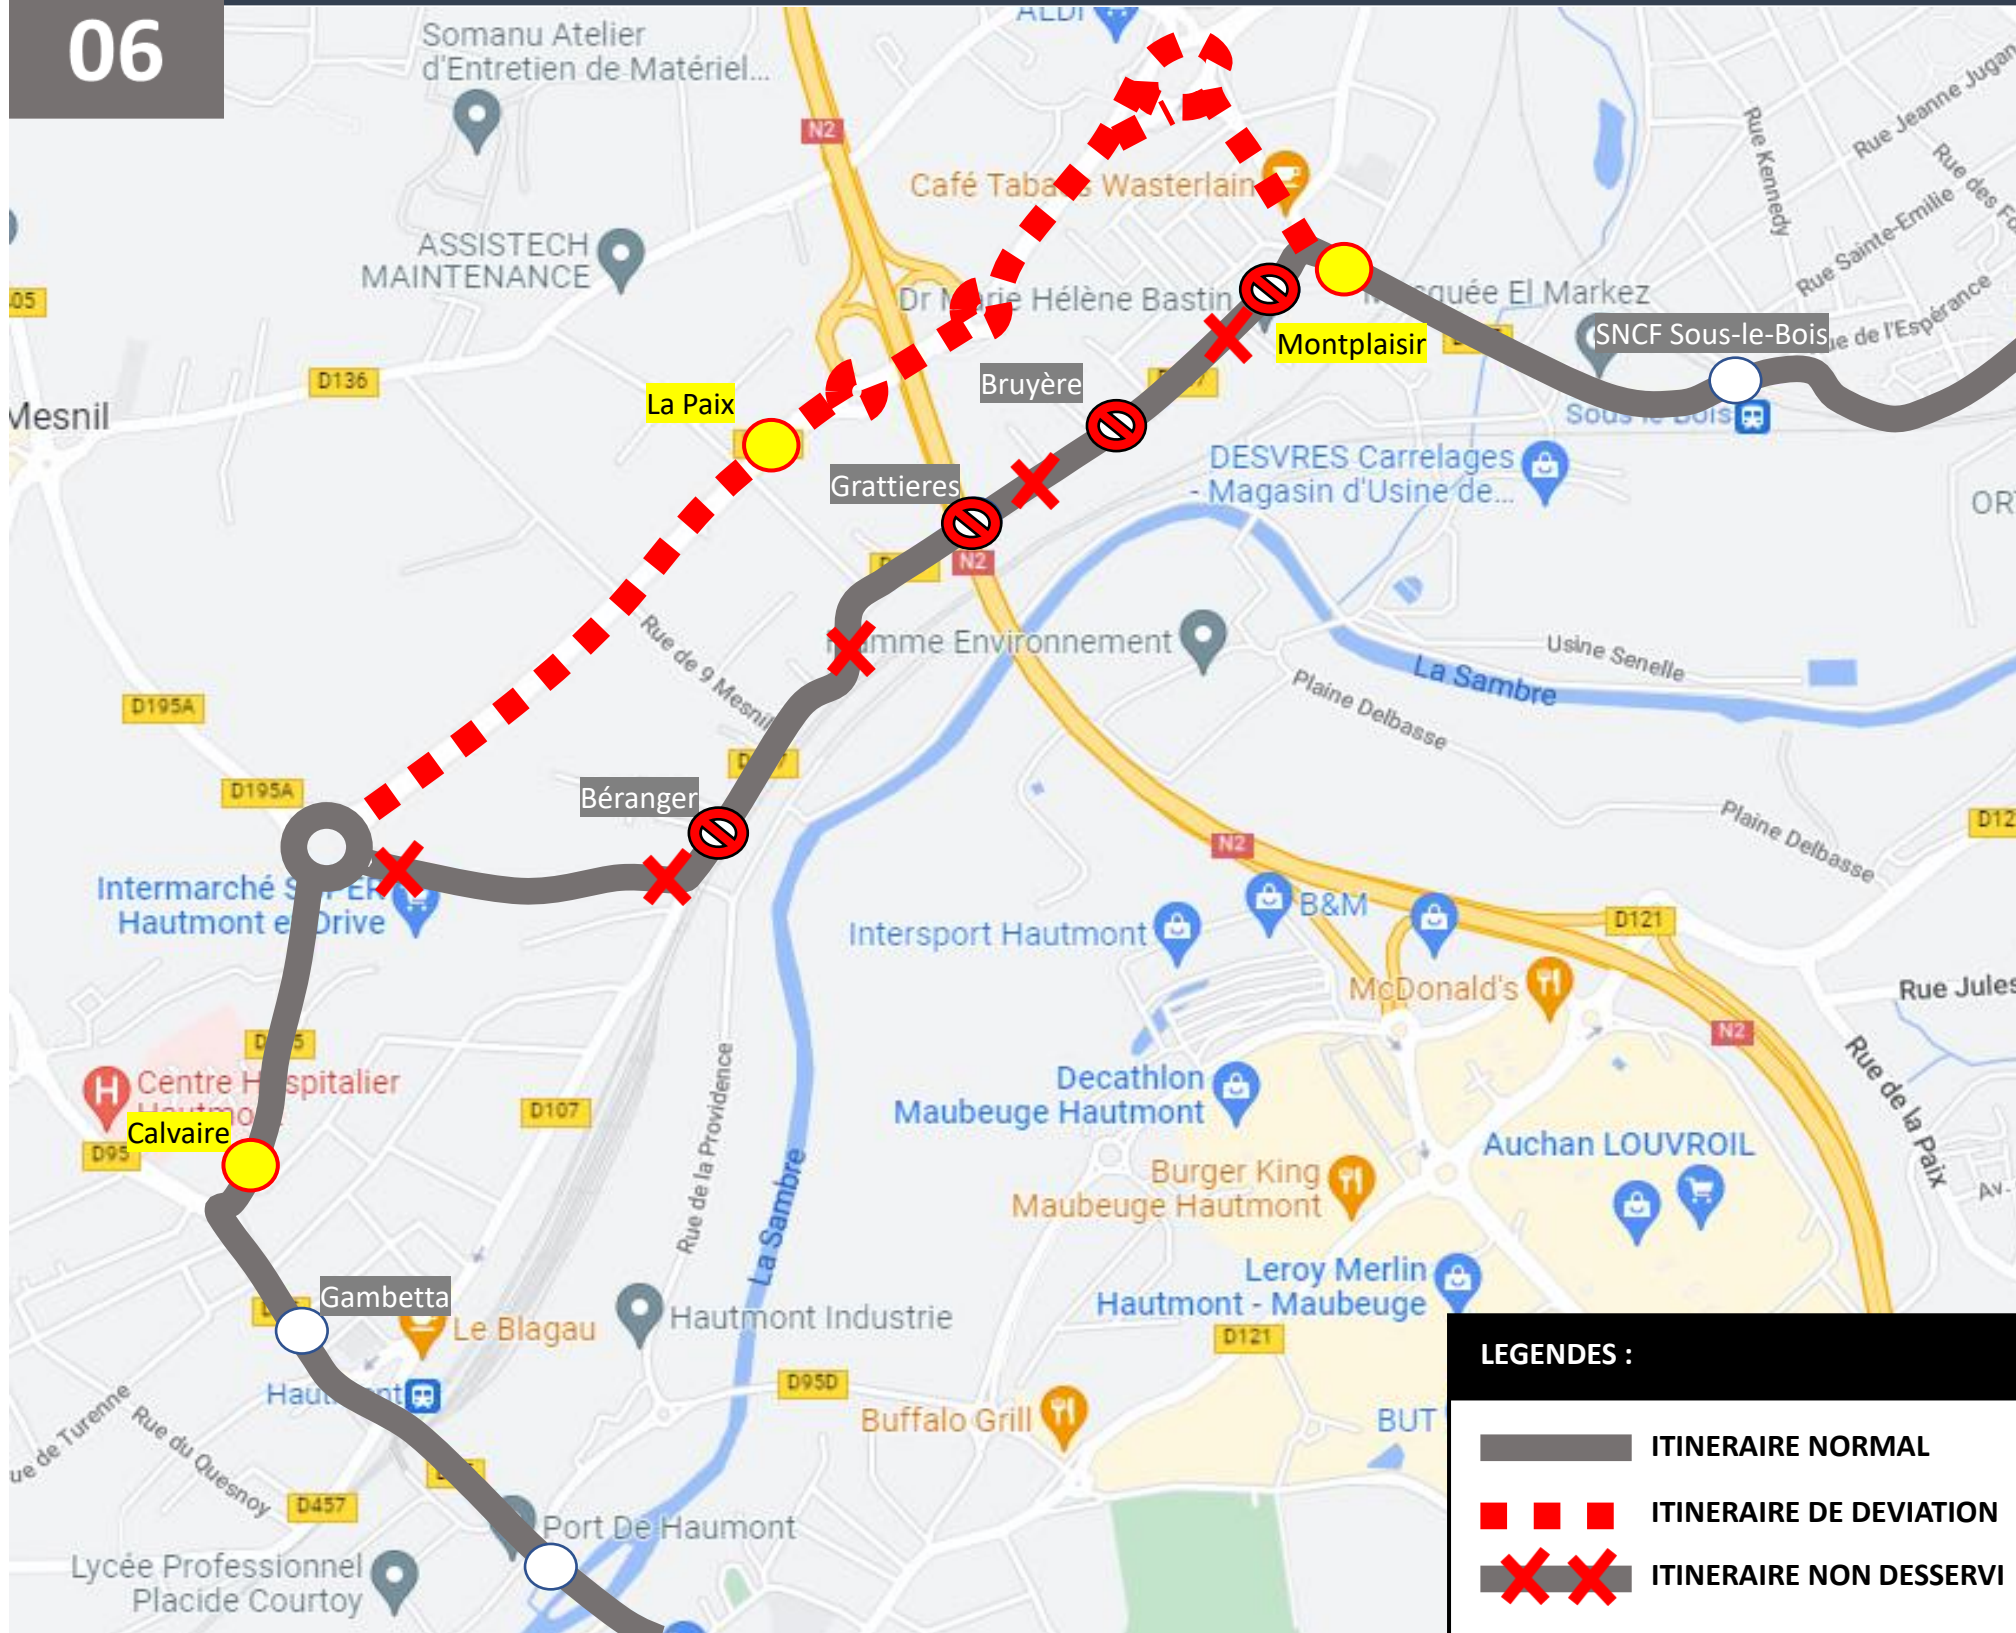

L'APPLI STIBUS

www.stibus.fr

B

[CLIQUER ICI POUR REVENIR AU MENU](#)

ARRÊTS NON DESSERVIS :

- Montplaisir (Vers Maubeuge)
- Bruyère
- Grattieres
- Béranger

ARRÊTS DE REPORT :

- Montplaisir
- La Paix
- Calvaire

stibus

L'APPLI STIBUS

www.stibus.fr

DOUBLAGE

06

[CLIQUER ICI POUR REVENIR AU MENU](#)

ARRÊTS NON DESSERVIS :

- Montplaisir (Vers Maubeuge)
- Bruyère
- Grattieres
- Béranger

ARRÊTS DE REPORT :

- Montplaisir
- La Paix
- Calvaire

LEGENDES :

- ITINERAIRE NORMAL
- ITINERAIRE DE DEVIATION
- ITINERAIRE NON DESSERVI

UNE QUESTION ?

0 800 00 49 45

NOUS CONTACTER PAR MAIL

DEVIATION HAUTMONT

Du Lundi 16 Mai 2022 au Vendredi 05 Août 2022

EN RAISON DE : TRAVAUX Rue de Sous-le-Bois

stibus

L'APPLI STIBUS

www.stibus.fr

64

[CLIQUER ICI POUR REVENIR AU MENU](#)

- ARRÊTS NON DESSERVIS :**
- Montplaisir (Vers Maubeuge)
 - Bruyère
 - Grattieres
 - Béranger