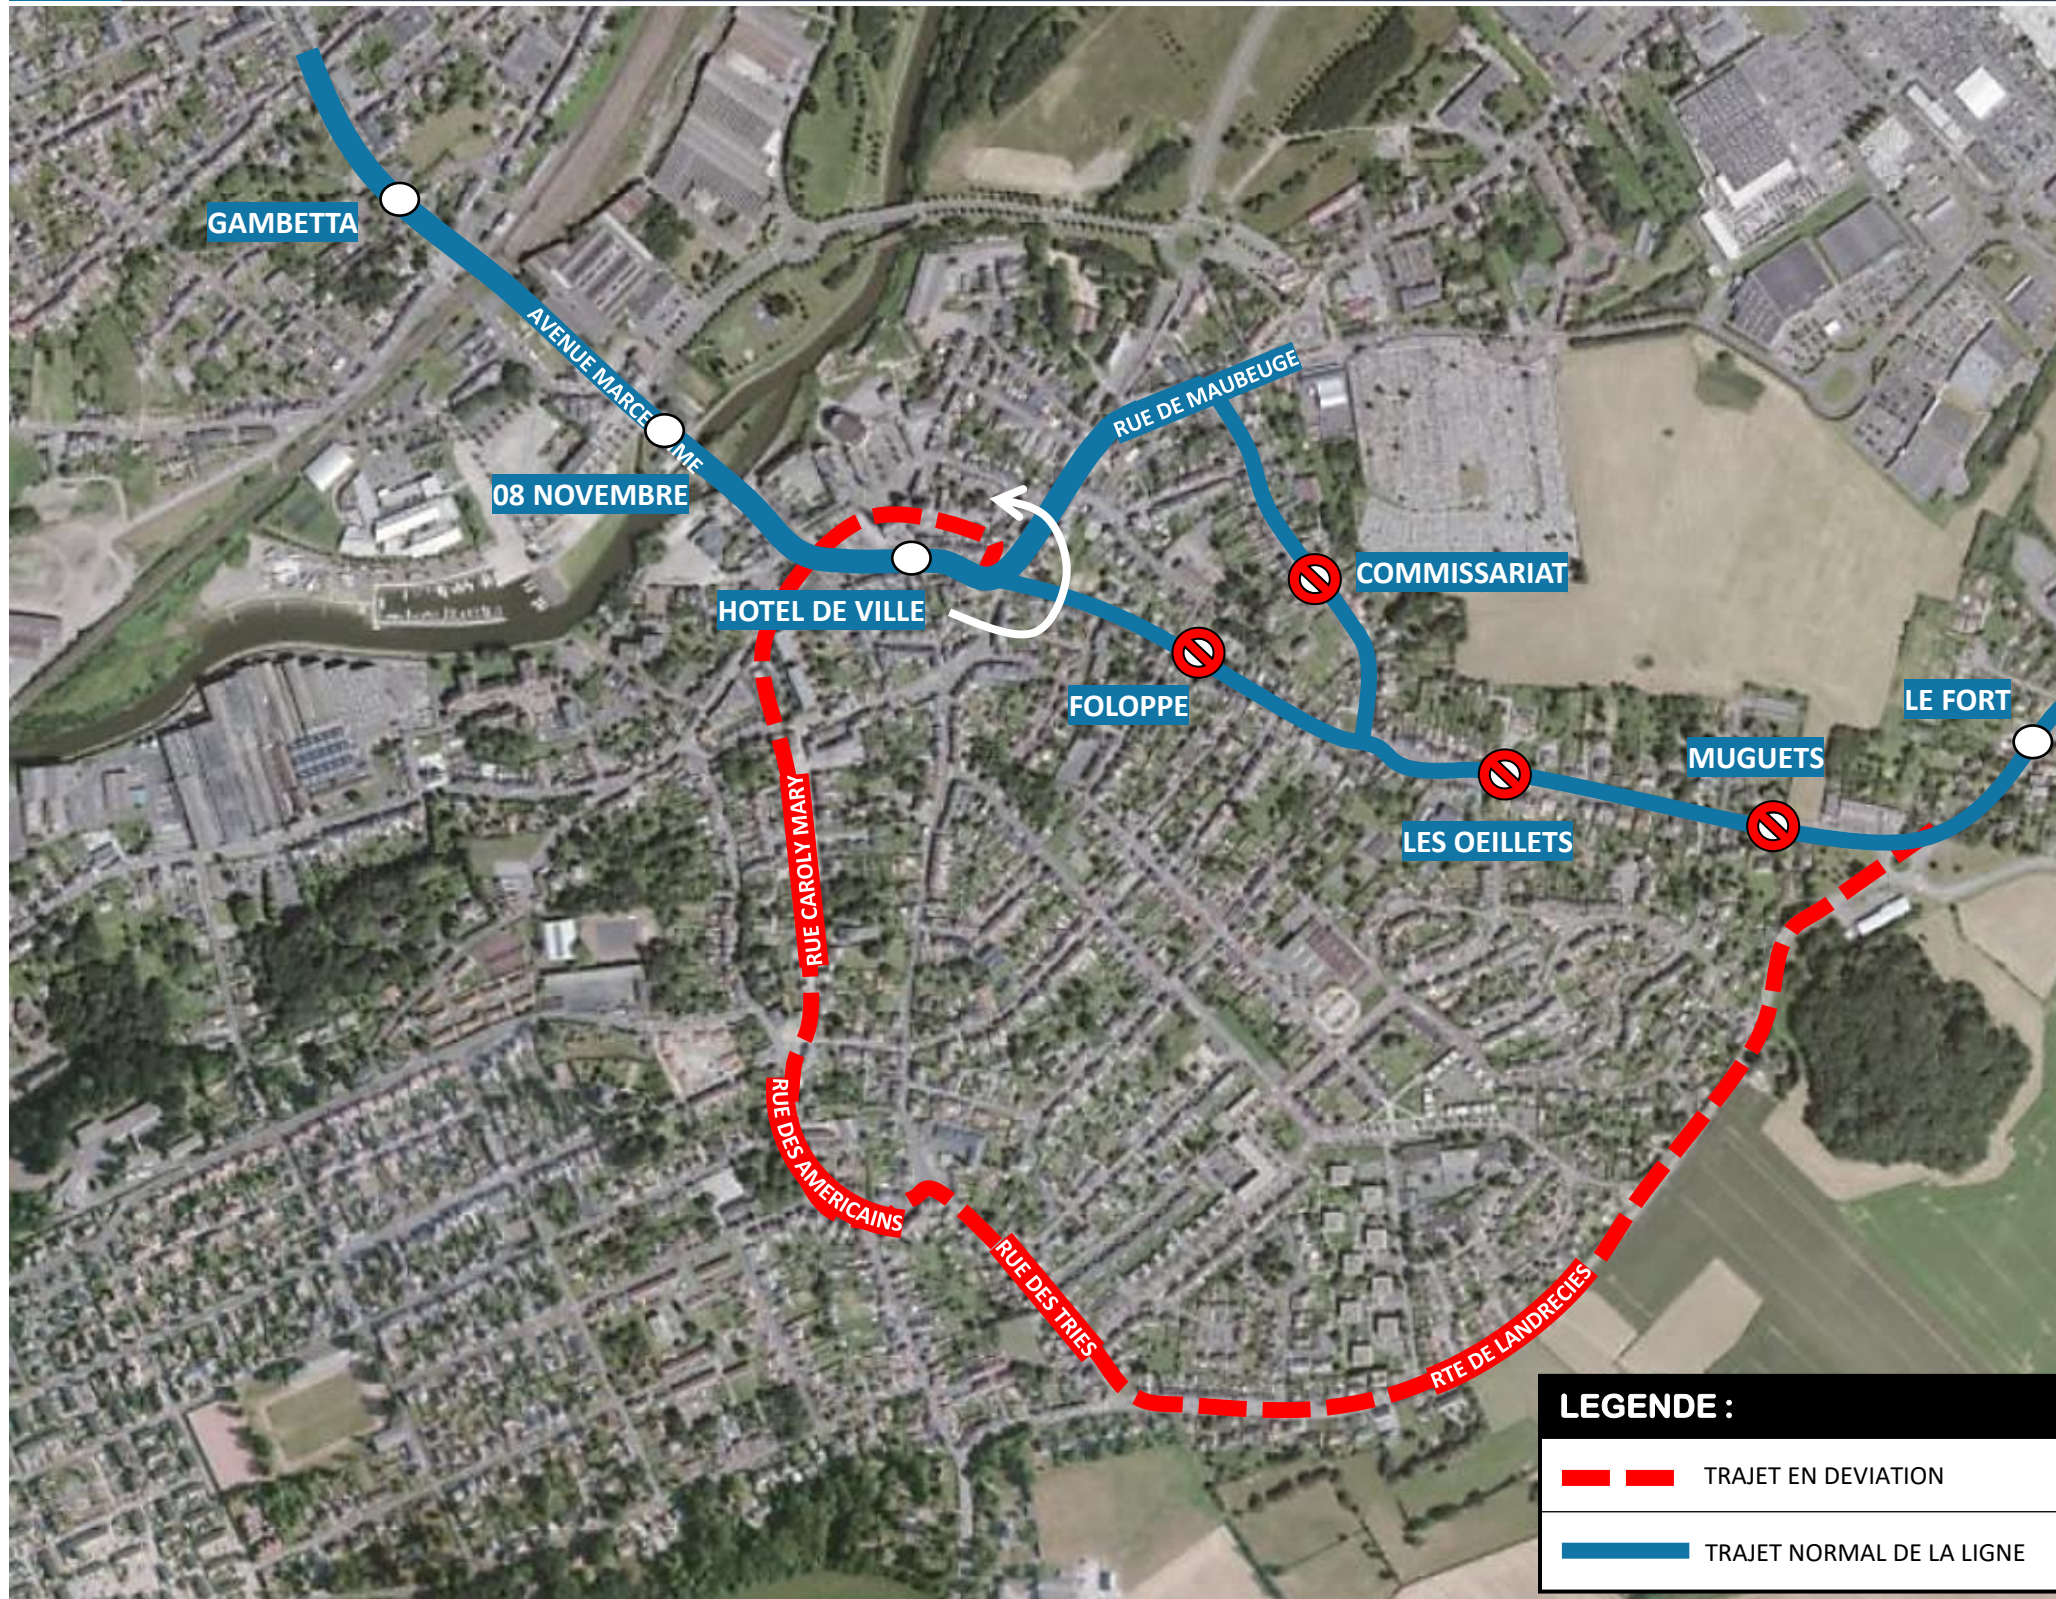

DEVIATION HAUTMONT

Du samedi 12 avril au lundi 02 juin 2025

EN RAISON DE : TRAVAUX RUE DU FORT

stibus

L'APPLI STIBUS

www.stibus.fr

57

VERS CENTRE COMMERCIAL

[CLIQUER ICI POUR REVENIR AU MENU](#)

Arrêts non desservis

- Foloppe
- Les Œillets
- Muguets

Arrêts de report

- Muguets > Le Fort

LEGENDE :

- TRAJET EN DEVIATION
- TRAJET NORMAL DE LA LIGNE

UNE QUESTION

0 800 00 49 45

NOUS CONTACTER PAR MAIL