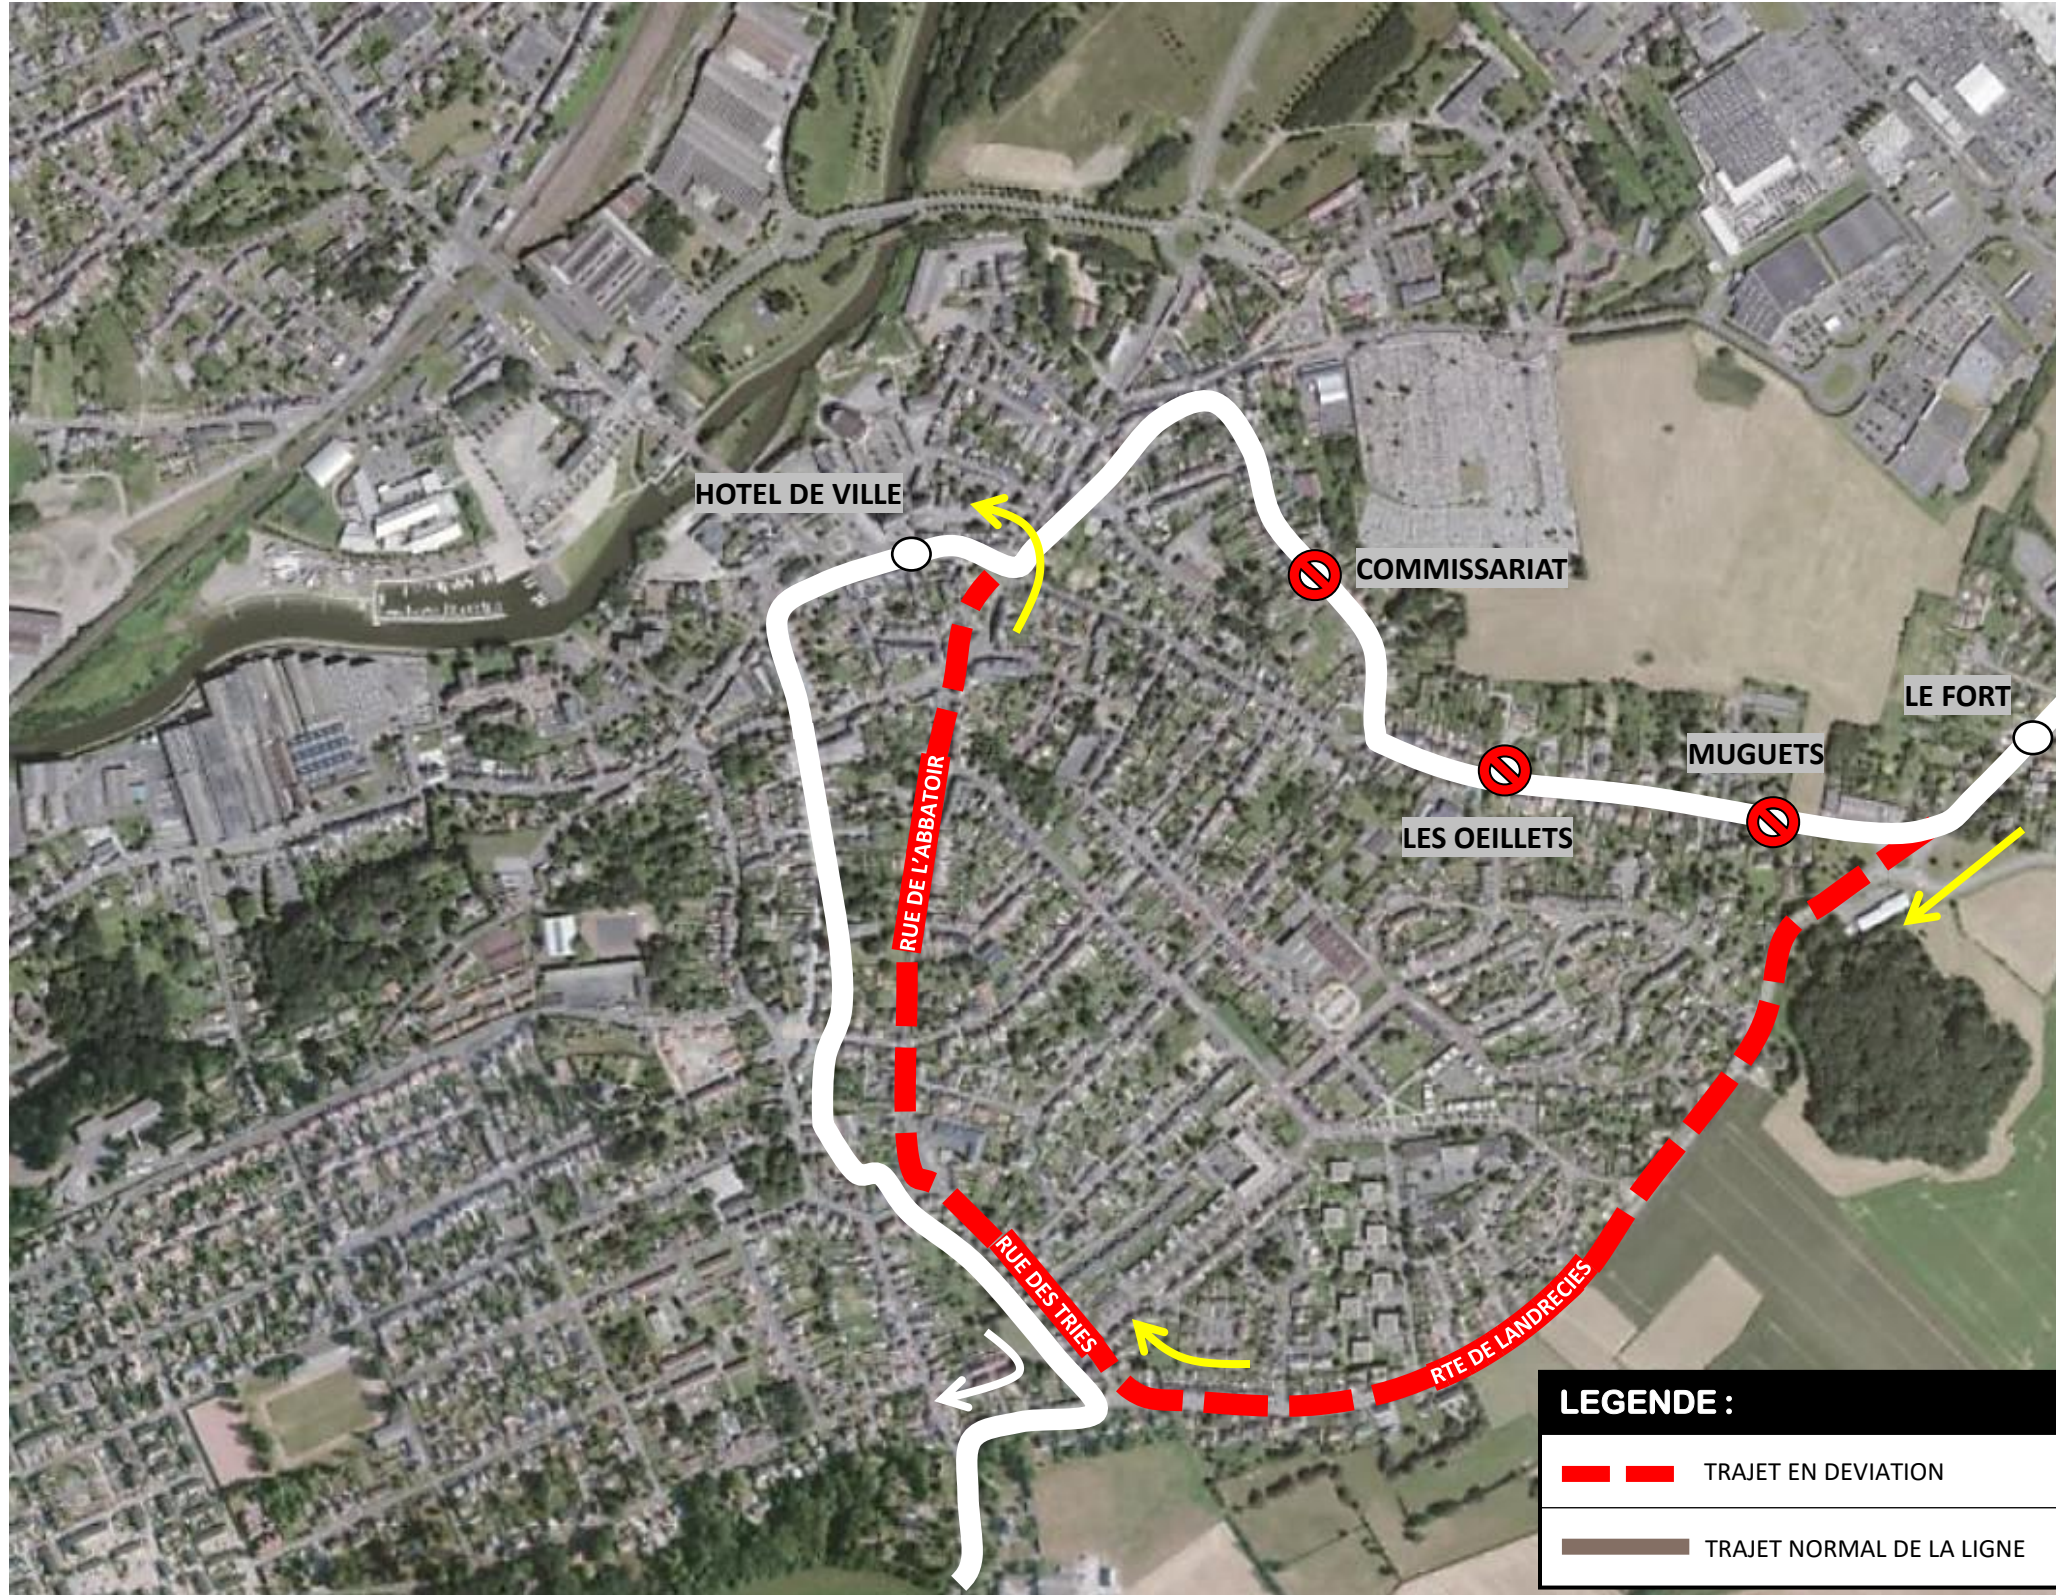

DEVIATION HAUTMONT

Du samedi 12 avril au lundi 02 juin 2025

EN RAISON DE : TRAVAUX RUE DU FORT

stibus

L'APPLI STIBUS
www.stibus.fr

DB57

[CLIQUER ICI POUR REVENIR AU MENU](#)

🚫 Arrêts non desservis

- Commissariat
- Les Œillets
- Muguets

● Arrêts de report

- Muguets > Le Fort

LEGENDE :

- TRAJET EN DEVIATION
- TRAJET NORMAL DE LA LIGNE

UNE QUESTION

0 800 00 49 45

NOUS CONTACTER PAR MAIL