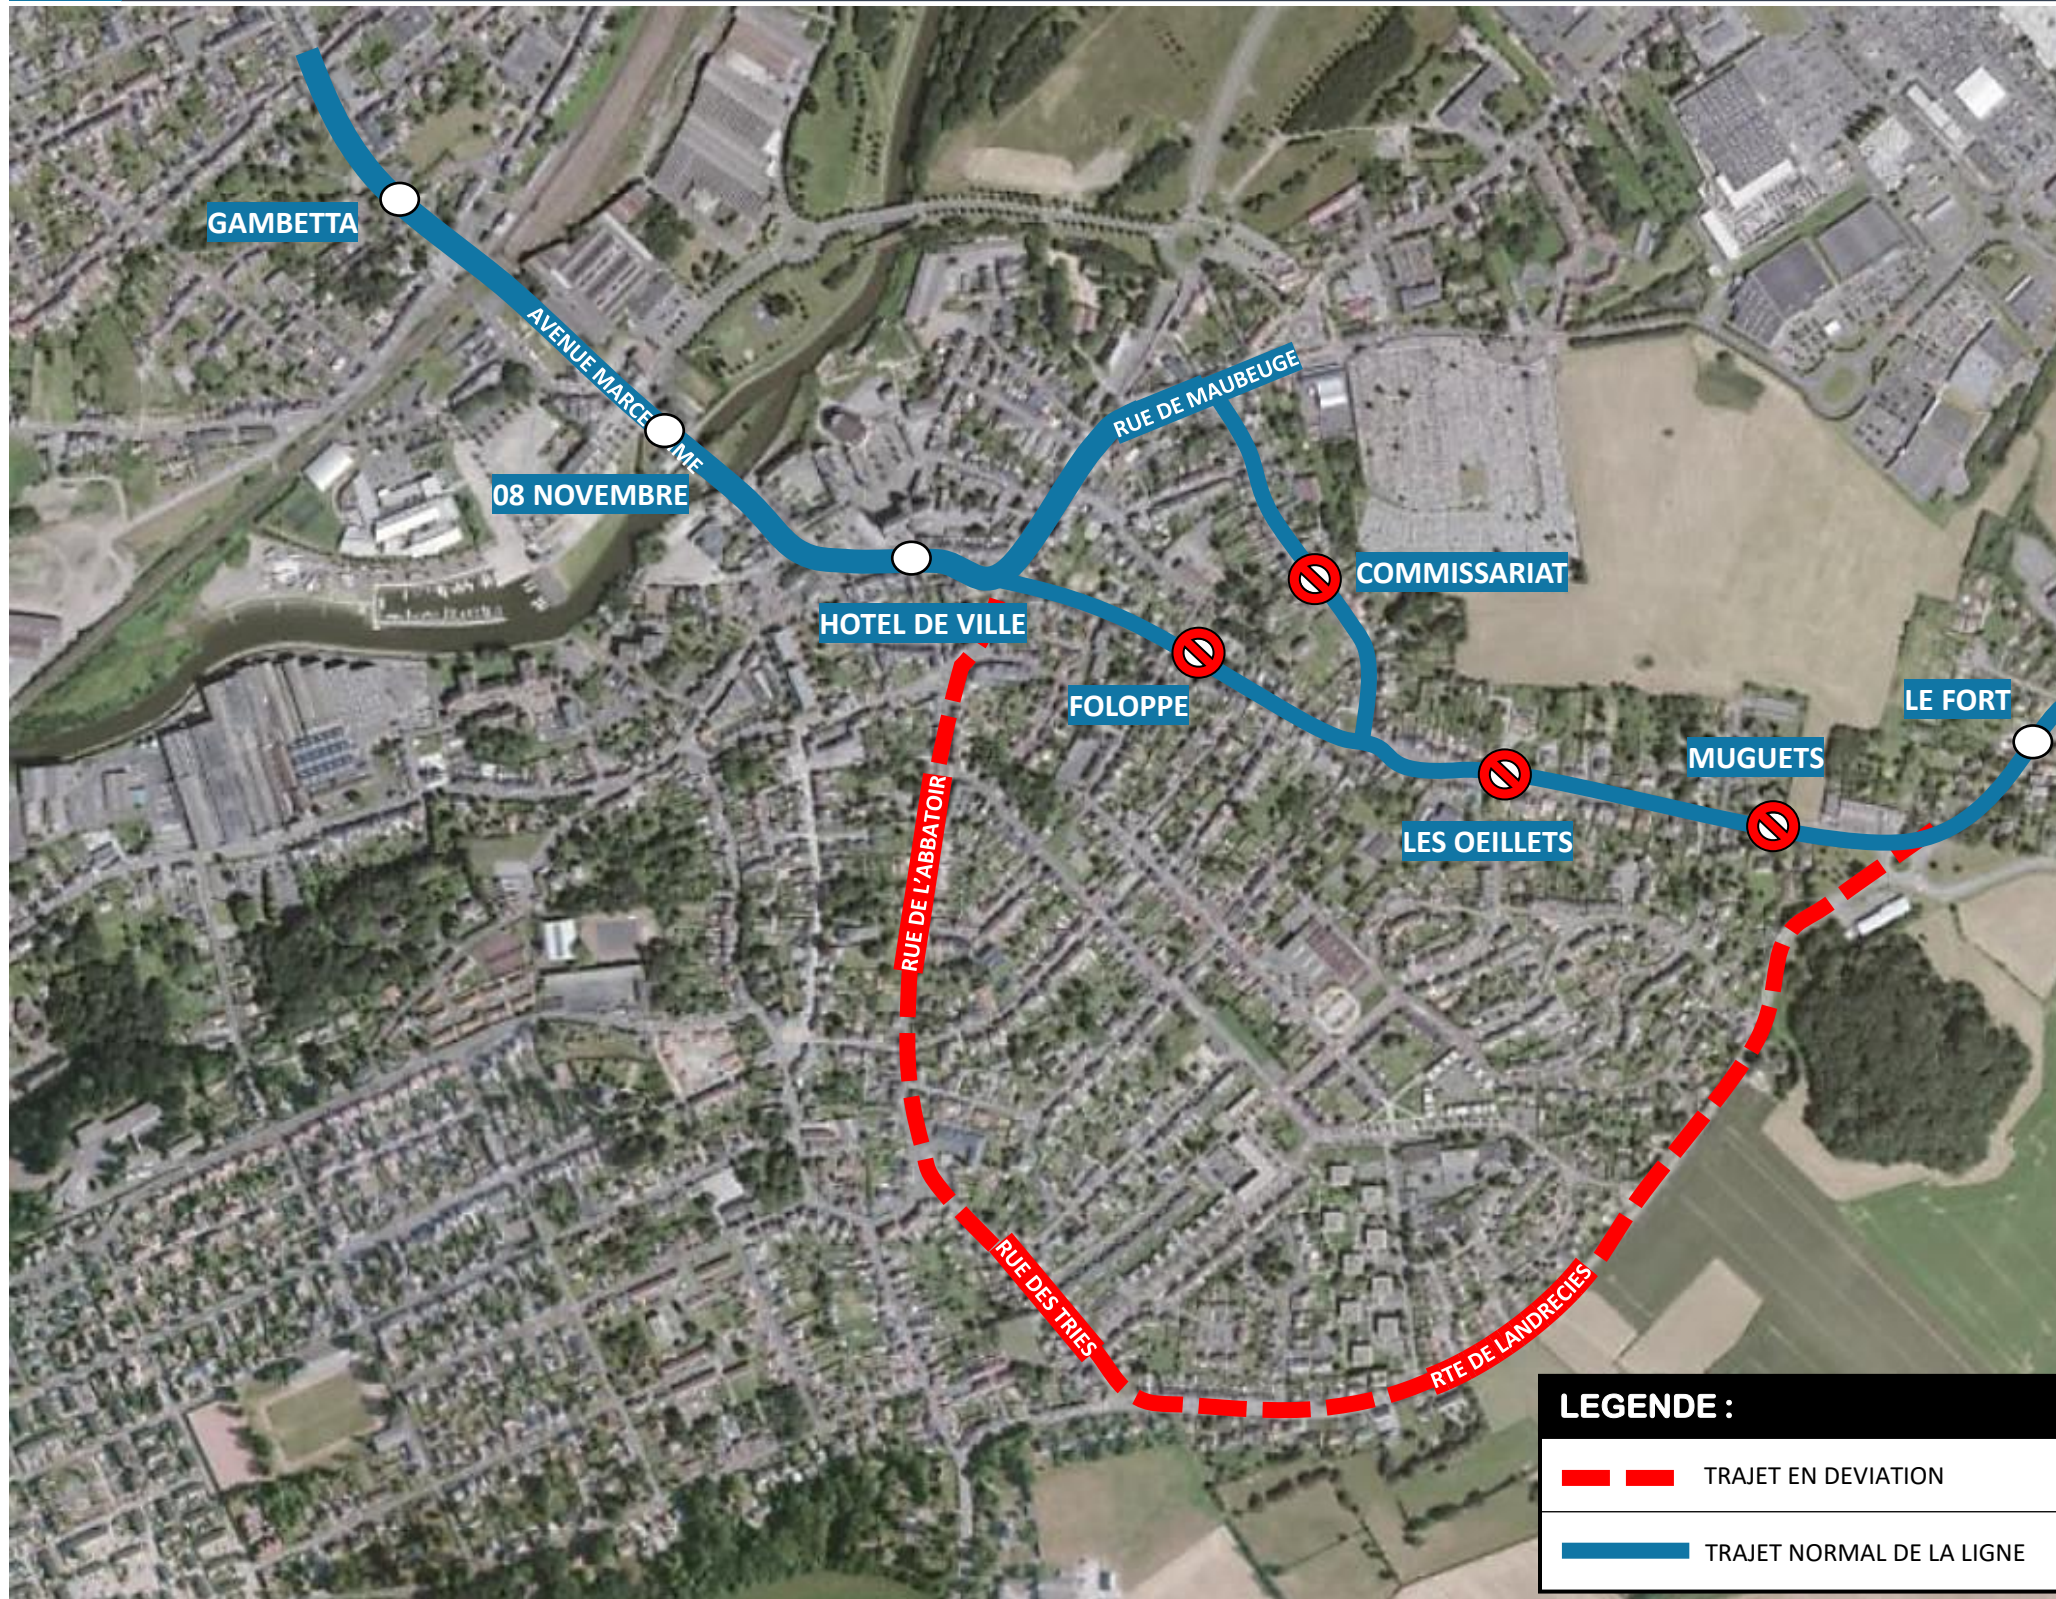

NOUS CONTACTER PAR MAIL

DEVIATION HAUTMONT

Du samedi 12 avril au lundi 02 juin 2025

EN RAISON DE : TRAVAUX RUE DU FORT

stibus

L'APPLI STIBUS

www.stibus.fr

57

VERS LEON CONSTANT

[CLIQUER ICI POUR REVENIR AU MENU](#)

Arrêts non desservis

- Commissariat
- Les Œillets
- Muguet

Arrêts de report

- Muguet > Le Fort

LEGENDE :

- TRAJET EN DEVIATION
- TRAJET NORMAL DE LA LIGNE

LEGENDE :

- TRAJET EN DEVIATION
- TRAJET NORMAL DE LA LIGNE

UNE QUESTION

0 800 00 49 45

NOUS CONTACTER PAR MAIL

DEVIATION HAUTMONT

Du samedi 12 avril au lundi 02 juin 2025

EN RAISON DE : TRAVAUX RUE DU FORT