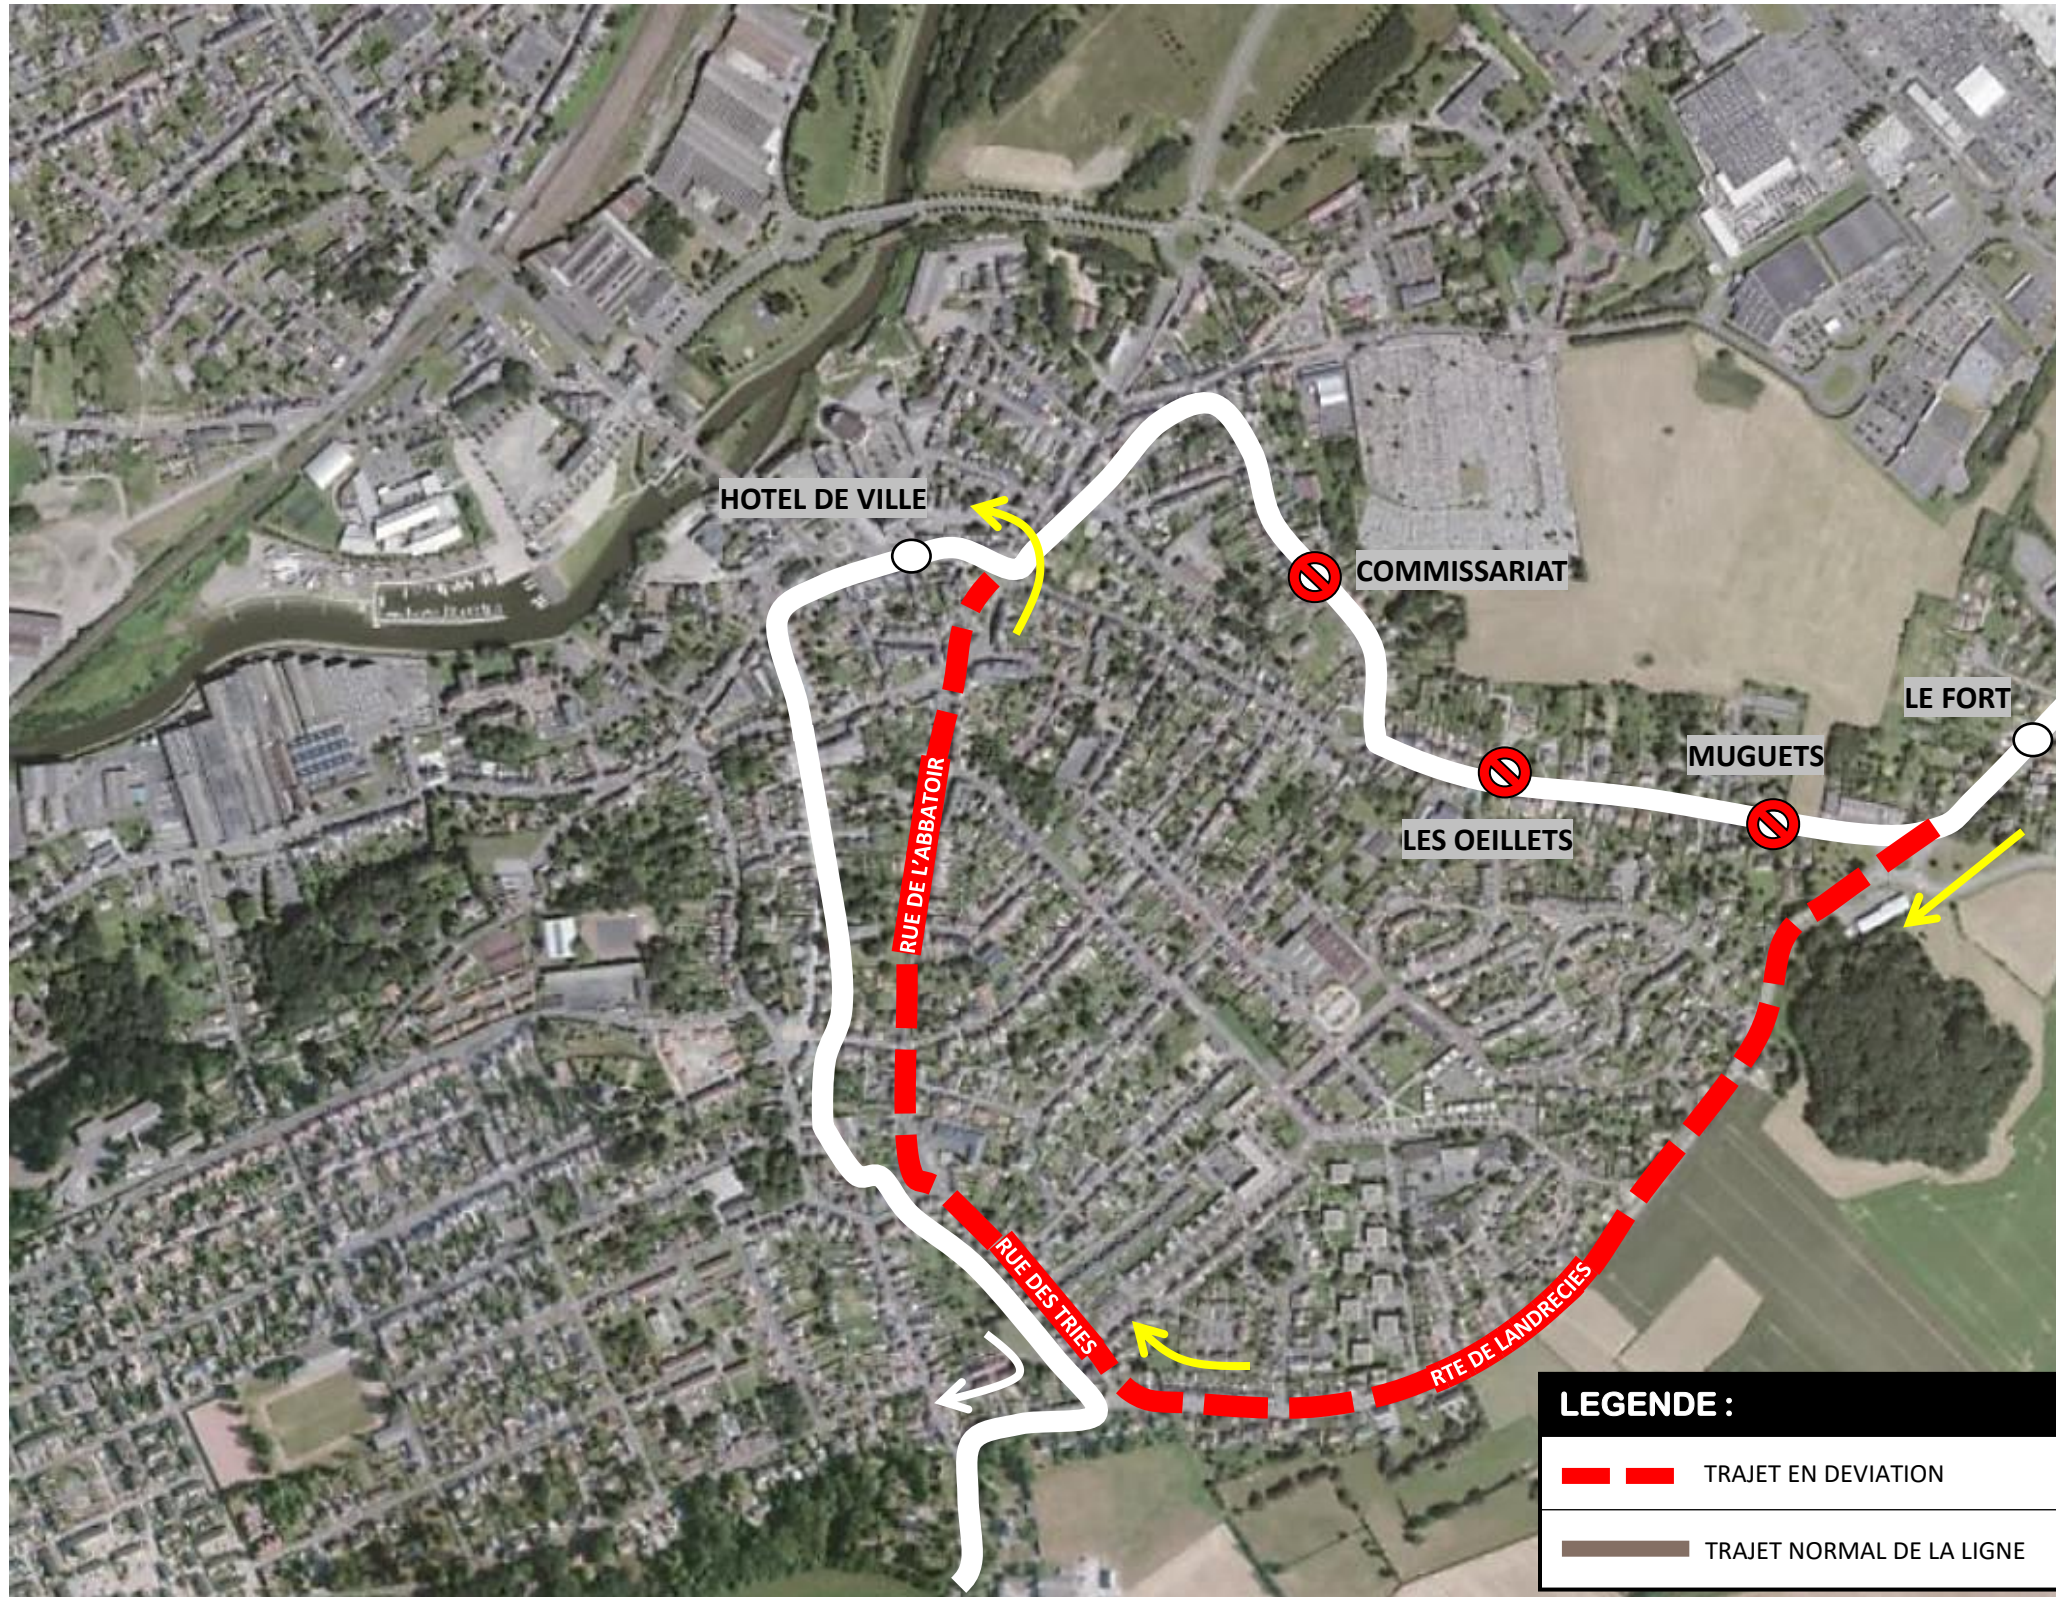

DEVIATION HAUTMONT

Du samedi 12 avril au lundi 02 juin 2025

EN RAISON DE : TRAVAUX RUE DU FORT

stibus

L'APPLI STIBUS
www.stibus.fr

DB73

[CLIQUER ICI POUR REVENIR AU MENU](#)

🚫 Arrêts non desservis

- Commissariat
- Les Œillets
- Muguets

● Arrêts de report

- Muguets > Le Fort

LEGENDE :

- TRAJET EN DEVIATION
- TRAJET NORMAL DE LA LIGNE

UNE QUESTION

0 800 00 49 45

NOUS CONTACTER PAR MAIL