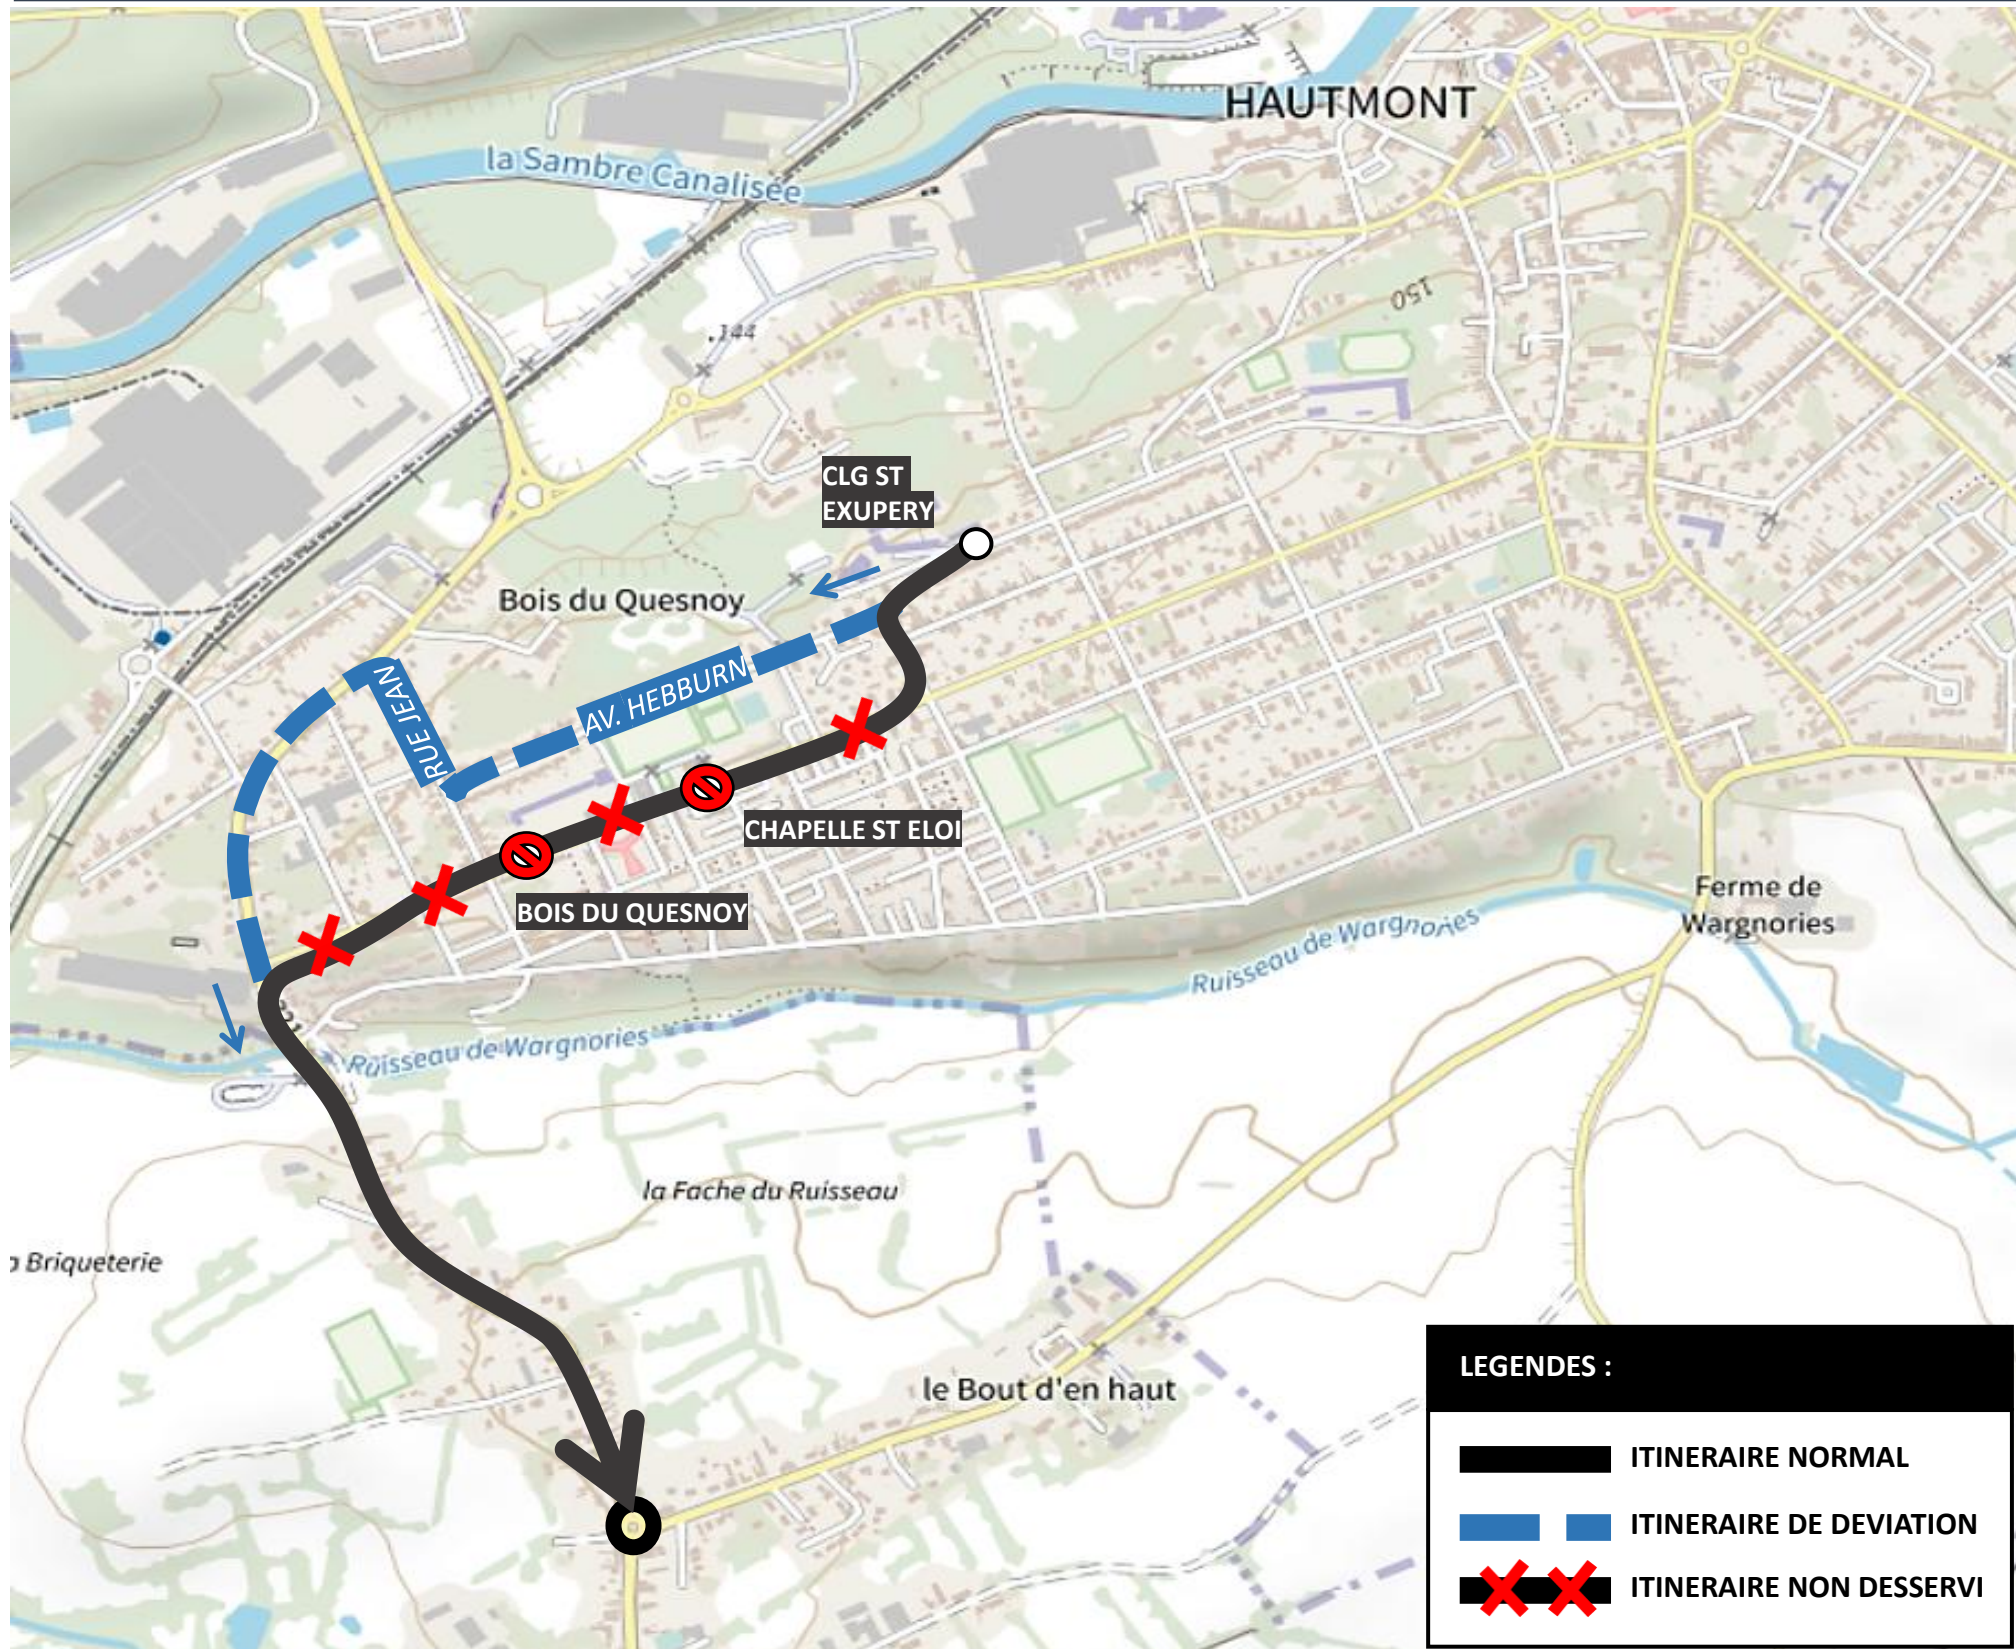

DEVIATION HAUTMONT

Du jeudi 16 octobre au vendredi 26 décembre 2025

EN RAISON DE : TRAVAUX AVENUE DU GENERAL LECLERC

stibus

L'APPLI STIBUS

www.stibus.fr

DOUBLAGE 58

[CLIQUER ICI POUR REVENIR AU MENU](#)

ARRÊTS NON DESSERVIS

- BOIS DU QUESNOY
- CHAPELLE ST ELOI

LEGENDES :

- ITINERAIRE NORMAL
- ITINERAIRE DE DEVIATION
- ITINERAIRE NON DESSERVI

UNE QUESTION ?

0 800 00 49 45

NOUS CONTACTER PAR MAIL