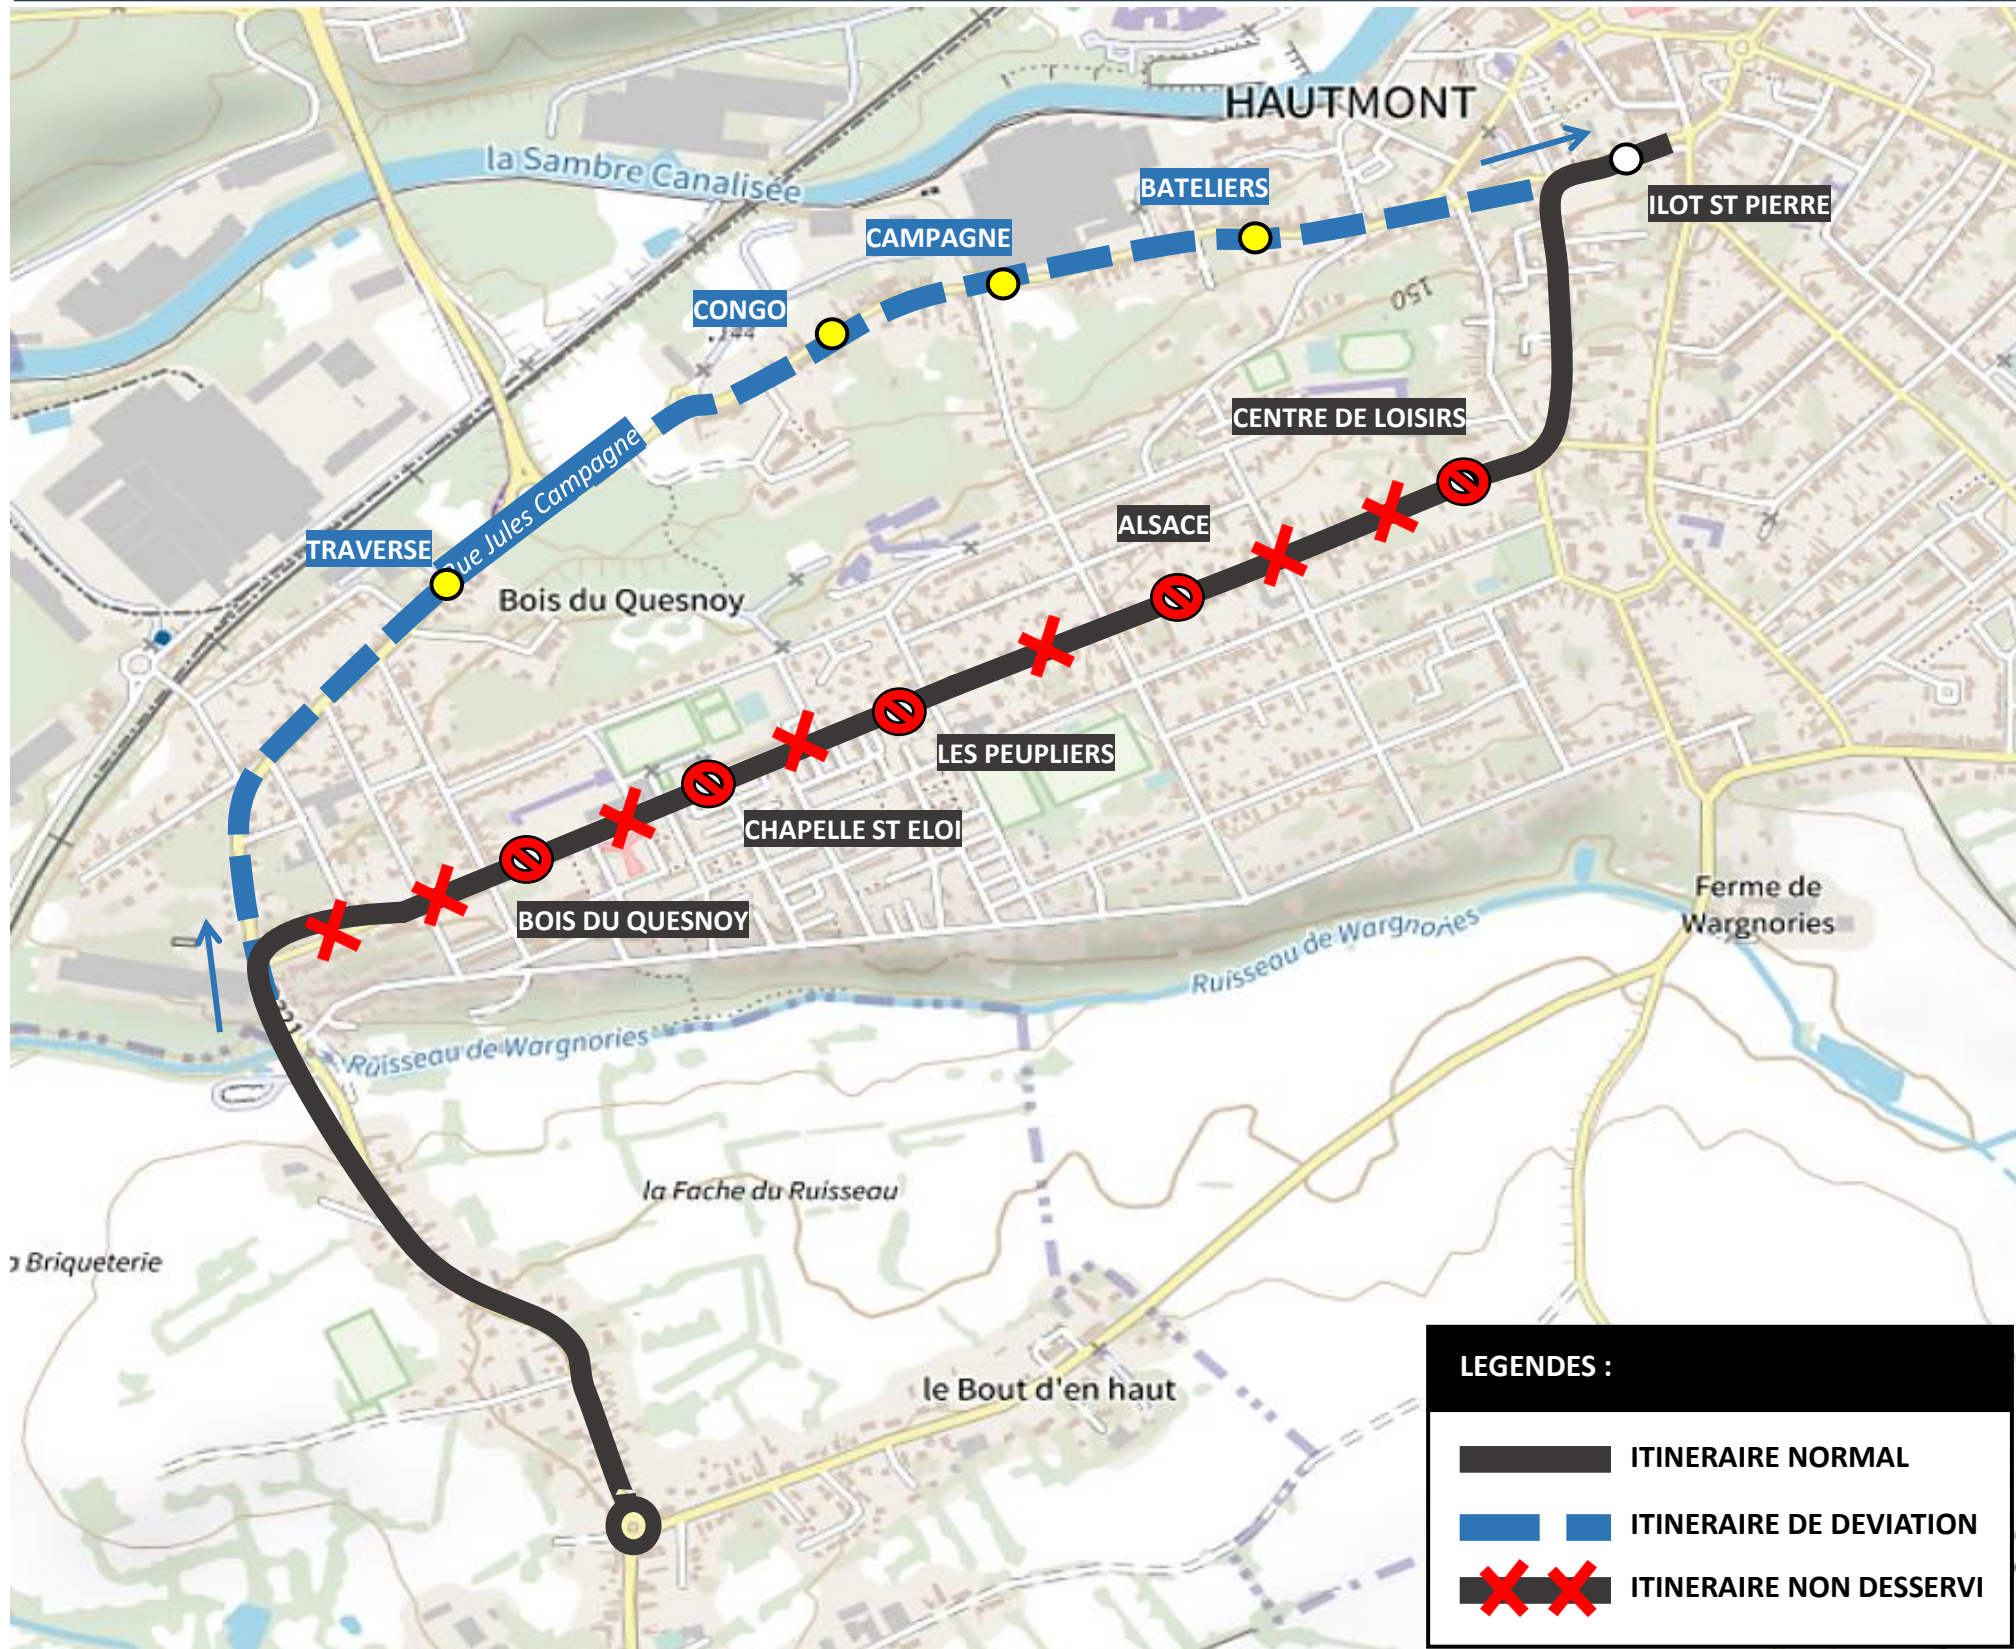

DEVIATION HAUTMONT

Du jeudi 16 octobre au vendredi 26 décembre 2025

EN RAISON DE : TRAVAUX AVENUE DU GENERAL LECLERC

stibus

L'APPLI STIBUS

www.stibus.fr

DOUBLAGE 36

[CLIQUER ICI POUR REVENIR AU MENU](#)

ARRÊTS NON DESSERVIS

- BOIS DU QUESNOY
- CHAPELLE ST ELOI
- LES PEUPLIERS
- ALSACE
- CENTRE DE LOISIRS

ARRÊTS DE REPORT

- TRAVERSE
- CONGO
- CAMPAGNE
- BATELIERS

LEGENDES :

- ITINERAIRE NORMAL
- ITINERAIRE DE DEVIATION
- ITINERAIRE NON DESSERVI

UNE QUESTION ?

0 800 00 49 45

NOUS CONTACTER PAR MAIL