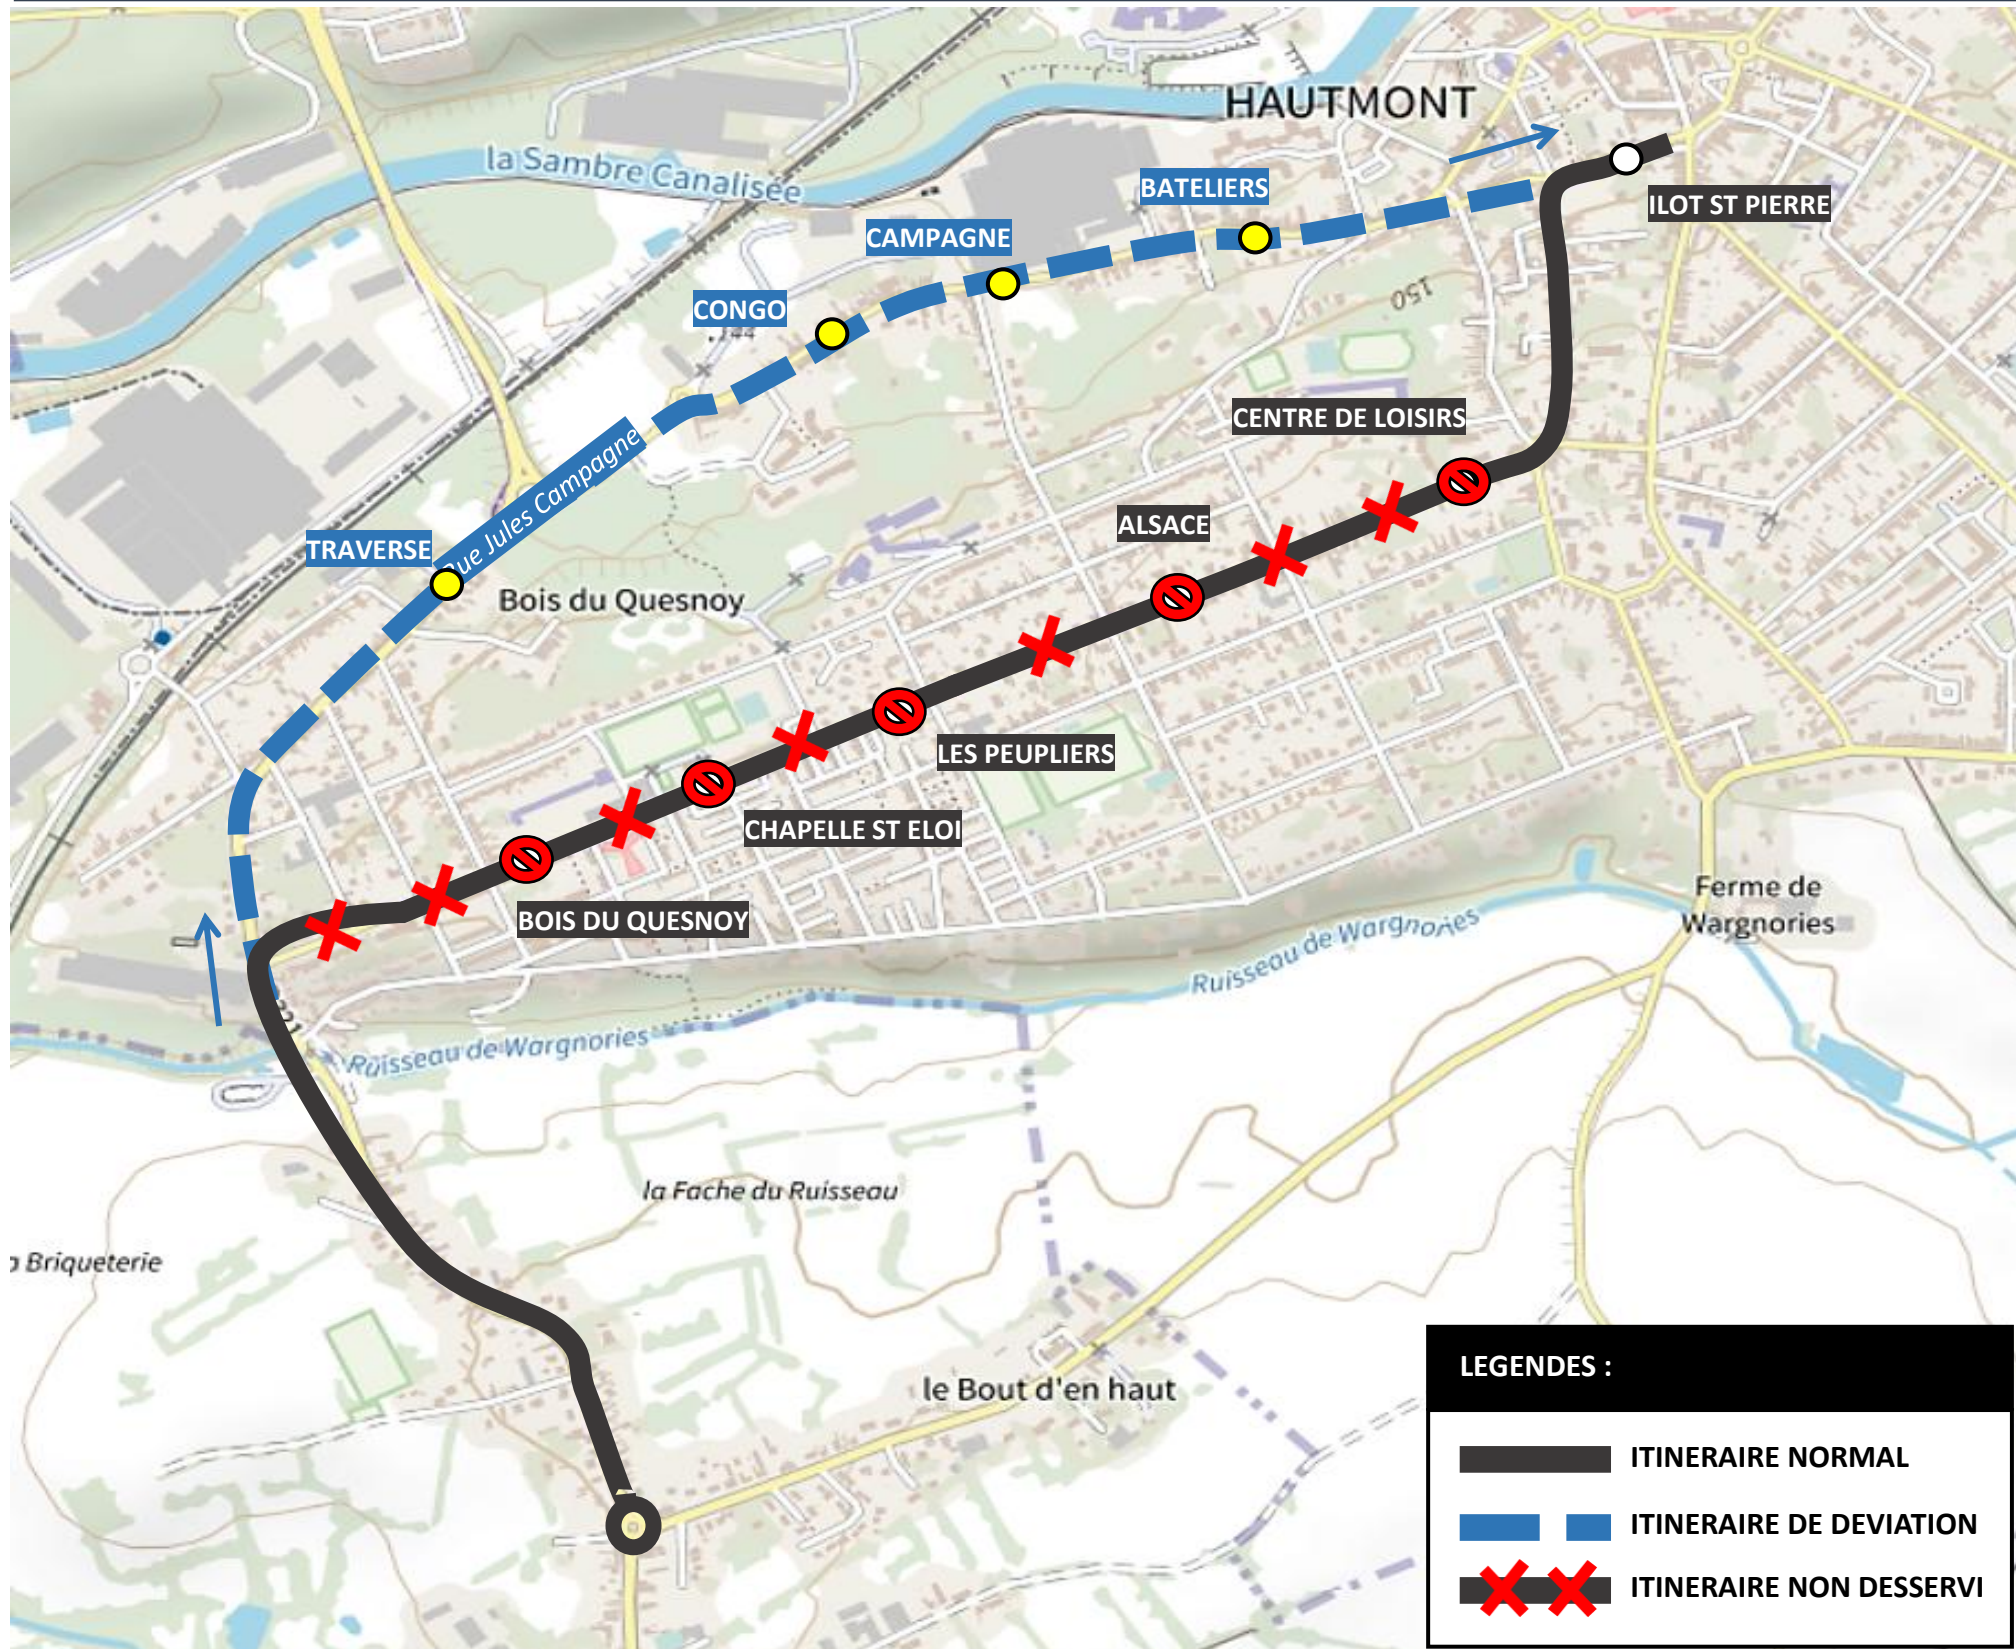

DEVIATION HAUTMONT

Du jeudi 16 octobre au vendredi 26 décembre 2025

EN RAISON DE : TRAVAUX AVENUE DU GENERAL LECLERC

stibus

L'APPLI STIBUS

www.stibus.fr

DOUBLAGE 65

[CLIQUER ICI POUR REVENIR AU MENU](#)

ARRÊTS NON DESSERVIS

- BOIS DU QUESNOY
- CHAPELLE ST ELOI
- LES PEUPLIERS
- ALSACE
- CENTRE DE LOISIRS

ARRÊTS DE REPORT

- TRAVERSE
- CONGO
- CAMPAGNE
- BATELIERS

LEGENDES :

- ITINERAIRE NORMAL
- ITINERAIRE DE DEVIATION
- ITINERAIRE NON DESSERVI

UNE QUESTION

0 800 00 49 45

NOUS CONTACTER PAR MAIL