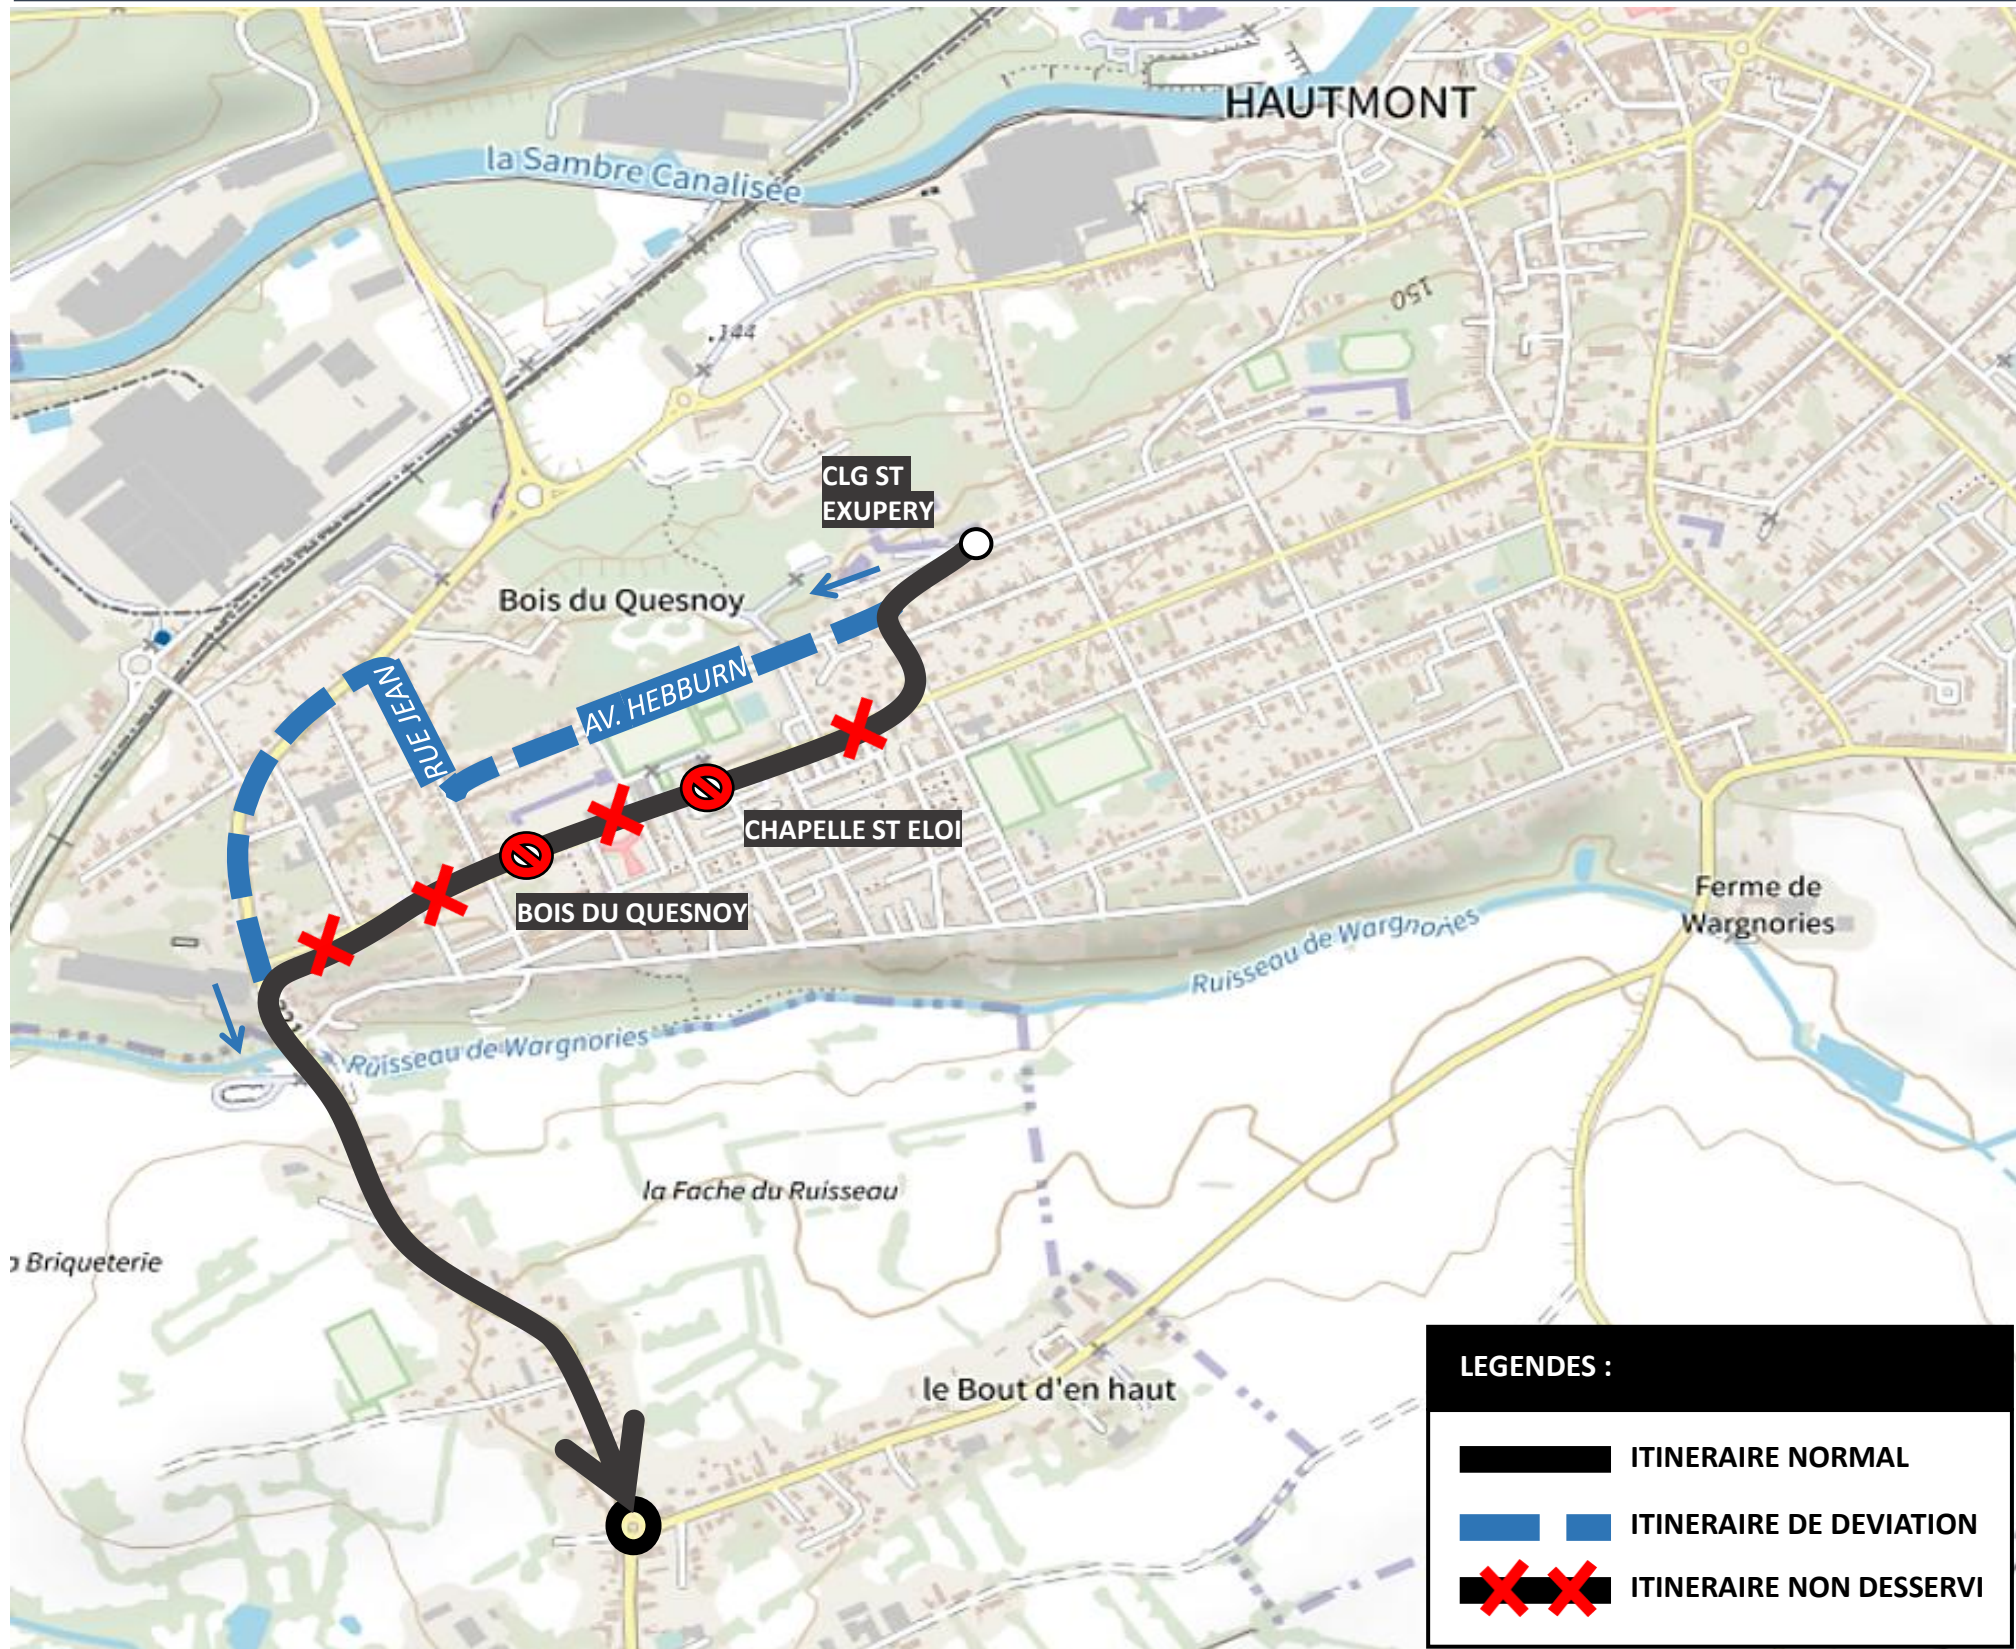

DEVIATION HAUTMONT

Du jeudi 16 octobre au vendredi 26 décembre 2025

EN RAISON DE : TRAVAUX AVENUE DU GENERAL LECLERC

stibus

L'APPLI STIBUS
www.stibus.fr

DOUBLAGE 59

[CLIQUER ICI POUR REVENIR AU MENU](#)

ARRÊTS NON DESSERVIS

- BOIS DU QUESNOY
- CHAPELLE ST ELOI

LEGENDES :

- ITINERAIRE NORMAL
- ITINERAIRE DE DEVIATION
- ITINERAIRE NON DESSERVI

UNE QUESTION

0 800 00 49 45

NOUS CONTACTER PAR MAIL