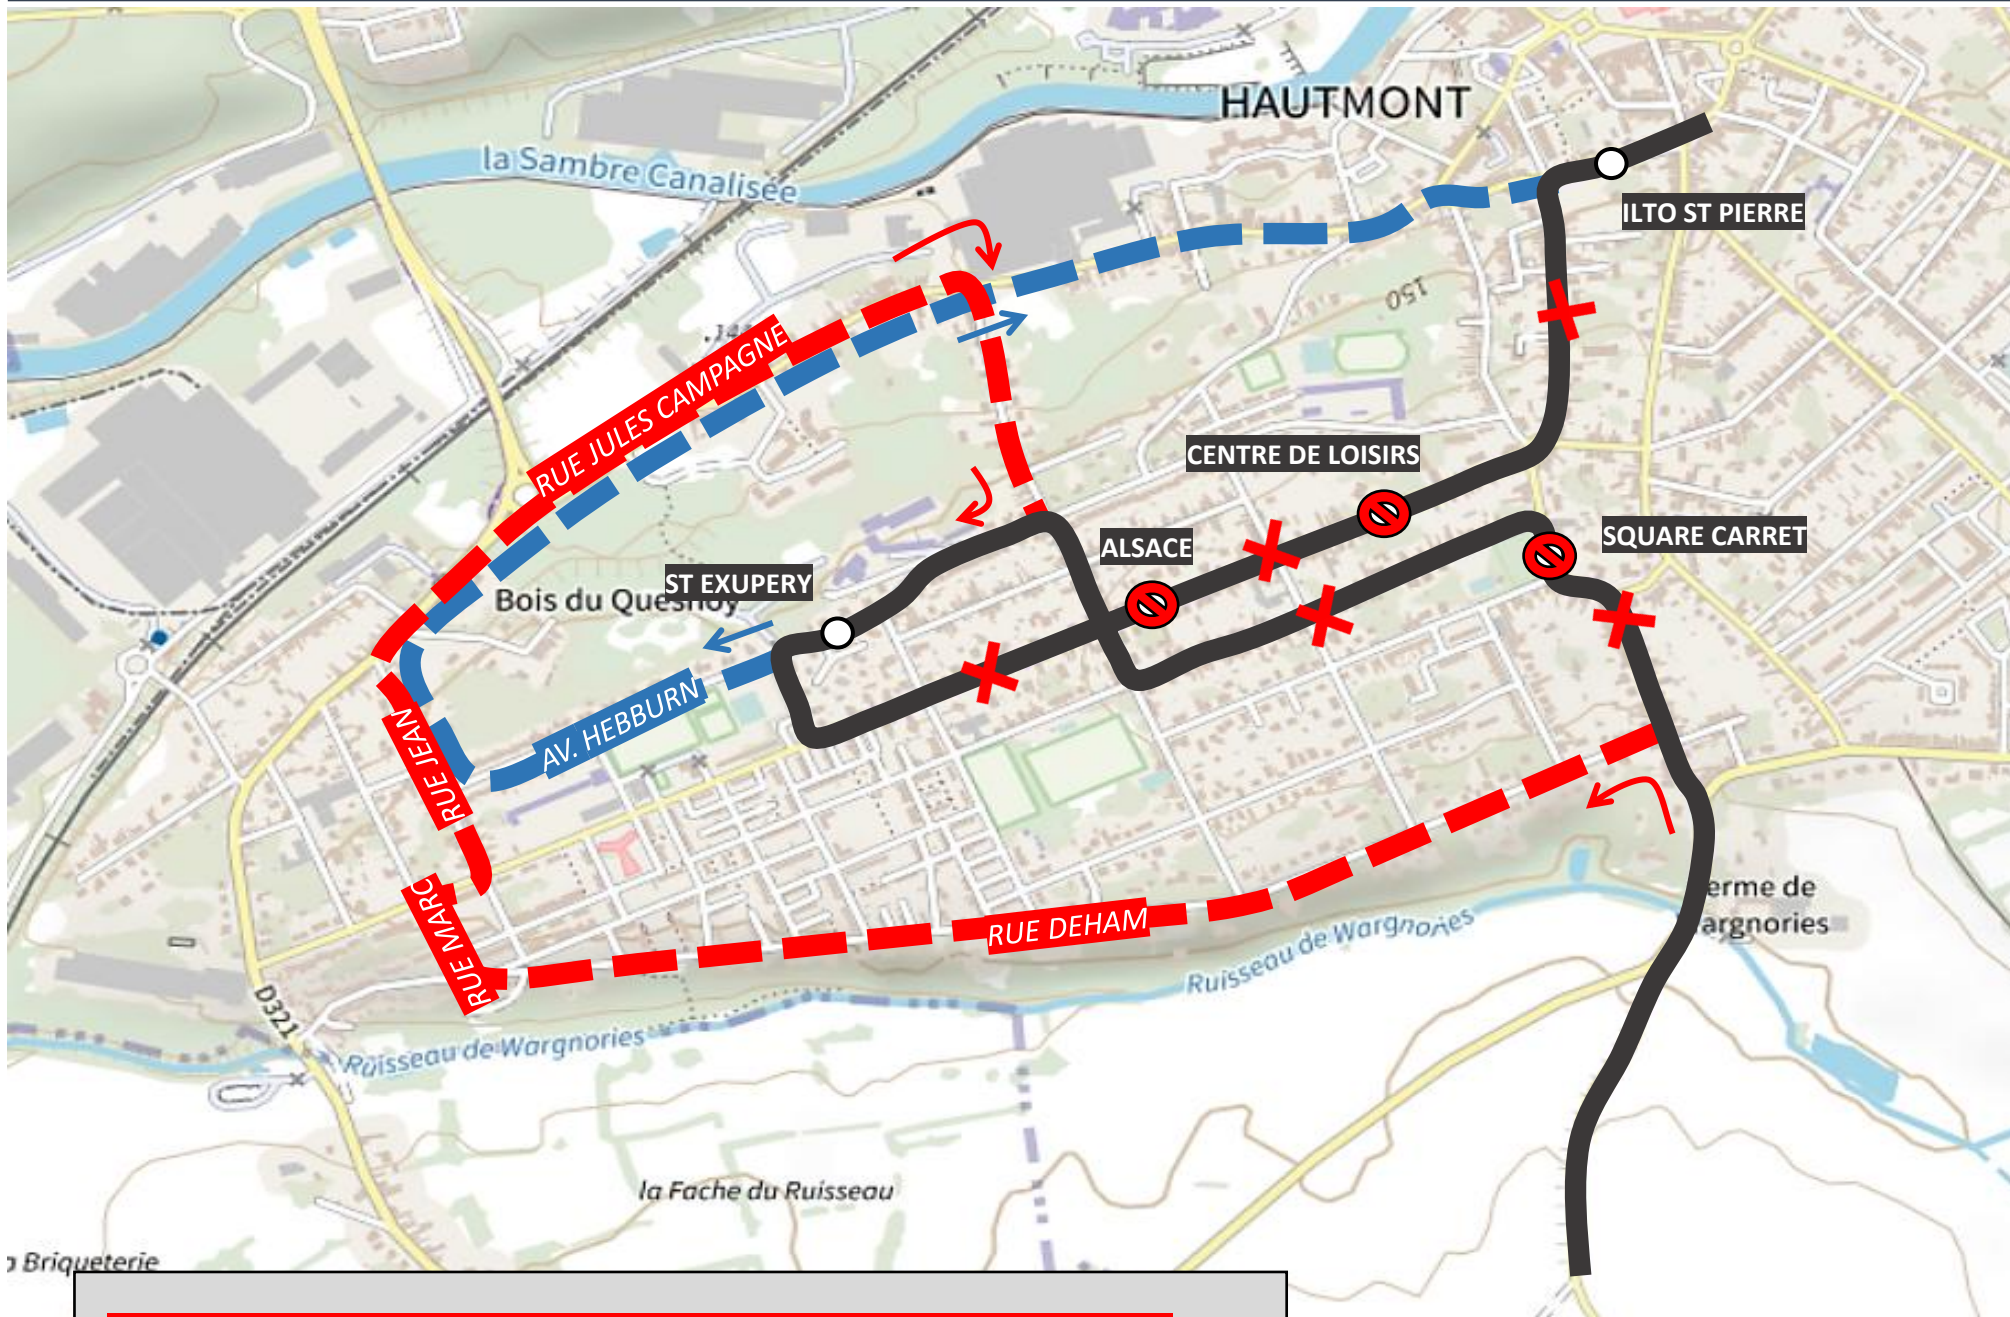

DOUBLAGE 10

[CLIQUER ICI POUR REVENIR AU MENU](#)

ARRÊTS NON DESSERVIS

- ALSACE
- SQUARE CARRET
- CENTRE DE LOISIRS

Afin de desservir le collège St Exupéry, le doublage emprunte l'itinéraire en rouge

Puis après avoir desservi le collège St Exupéry, le doublage emprunte l'itinéraire en bleu pour rejoindre le centre-ville