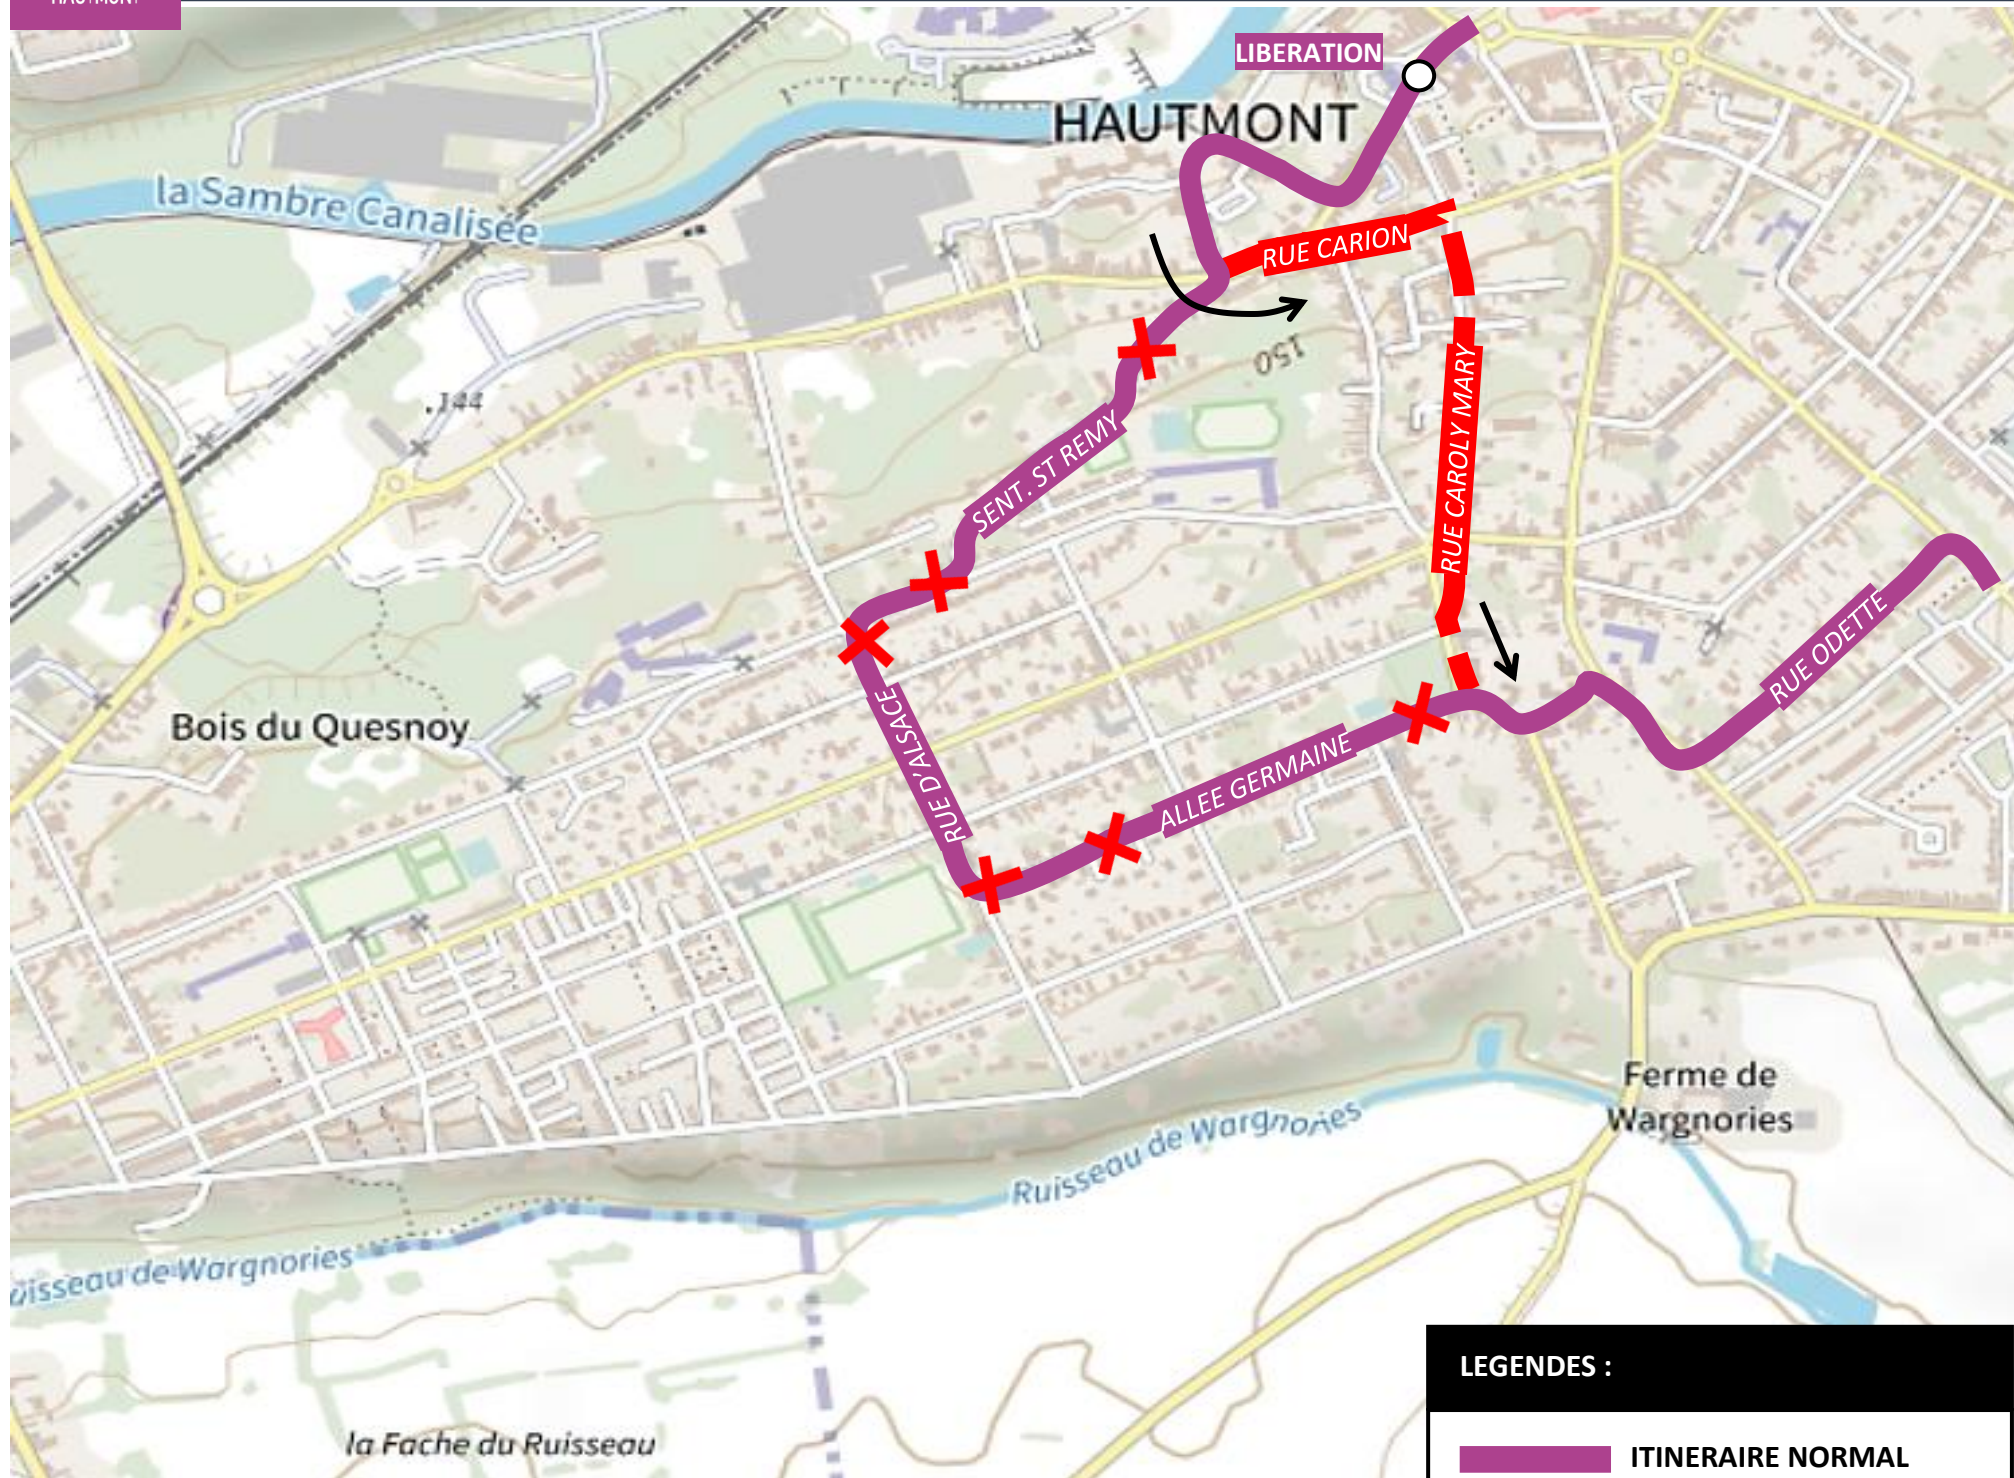

ARRÊTS NON DESSERVIS

- CENTRE DE LOISIRS
- ALSACE
- LES PEUPLIERS
- CHAPELLE ST ELOI
- BOIS DU QUESNOY

ARRÊTS DE REPORT

- TRAVERSE
- CONGO
- CAMPAGNE
- BATELIERS

LEGENDES :

- ITINERAIRE NORMAL
- ITINERAIRE DE DEVIATION
- ITINERAIRE NON DESSERVI

UNE QUESTION

0 800 00 49 45

NOUS CONTACTER PAR MAIL

DEVIATION HAUTMONT

Du jeudi 16 octobre au vendredi 26 décembre 2025

EN RAISON DE : TRAVAUX AVENUE DU GENERAL LECLERC

stibus

L'APPLI STIBUS
www.stibus.fr

Citadine
HAUTMONT

CITADINE HAUTMONT

[CLIQUER ICI POUR REVENIR AU MENU](#)

LEGENDES :

ITINERAIRE NORMAL

ITINERAIRE DE DEVIATION

ITINERAIRE NON DESSERVI

UNE QUESTION