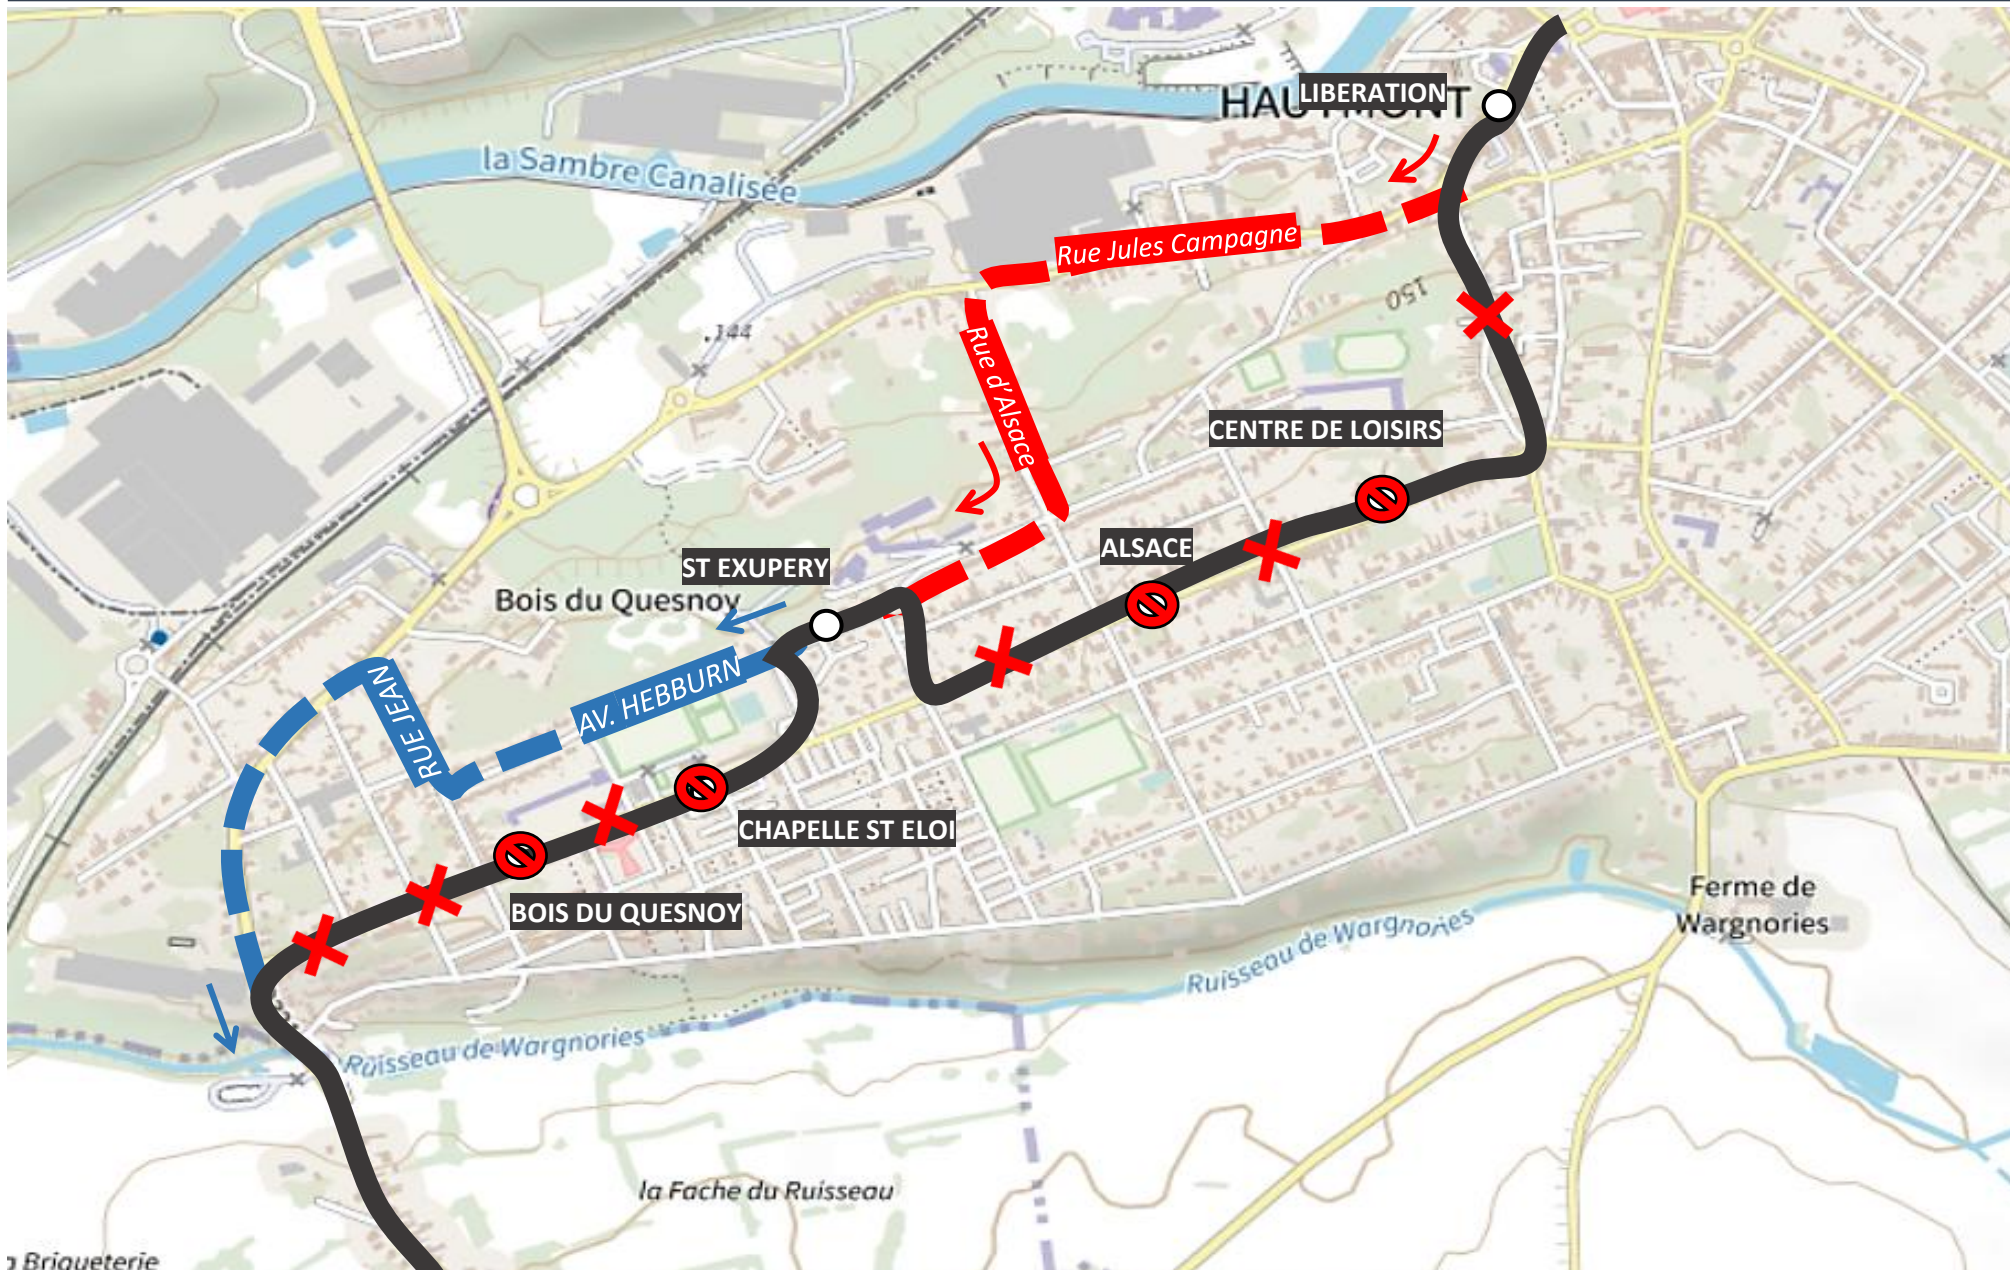

DEVIATION HAUTMONT

Du jeudi 16 octobre au vendredi 26 décembre 2025

EN RAISON DE : TRAVAUX AVENUE DU GENERAL LECLERC

stibus

L'APPLI STIBUS

www.stibus.fr

DOUBLAGE 62

[CLIQUER ICI POUR REVENIR AU MENU](#)

ARRÊTS NON DESSERVIS

- ☐ ALSACE
- ☐ CENTRE DE LOISIRS
- ☐ CHAPELLE ST ELOI
- ☐ BOIS DU QUESNOY

Afin de desservir le collège St Exupéry, le doublage emprunte l'itinéraire en rouge

Puis après avoir desservi le collège St Exupéry, le doublage emprunte l'itinéraire en bleu

LEGENDES :

- ITINERAIRE NORMAL
- ITINERAIRE DE DEVIATION
- ITINERAIRE NON DESSERVI

UNE QUESTION

0 800 00 49 45

NOUS CONTACTER PAR MAIL