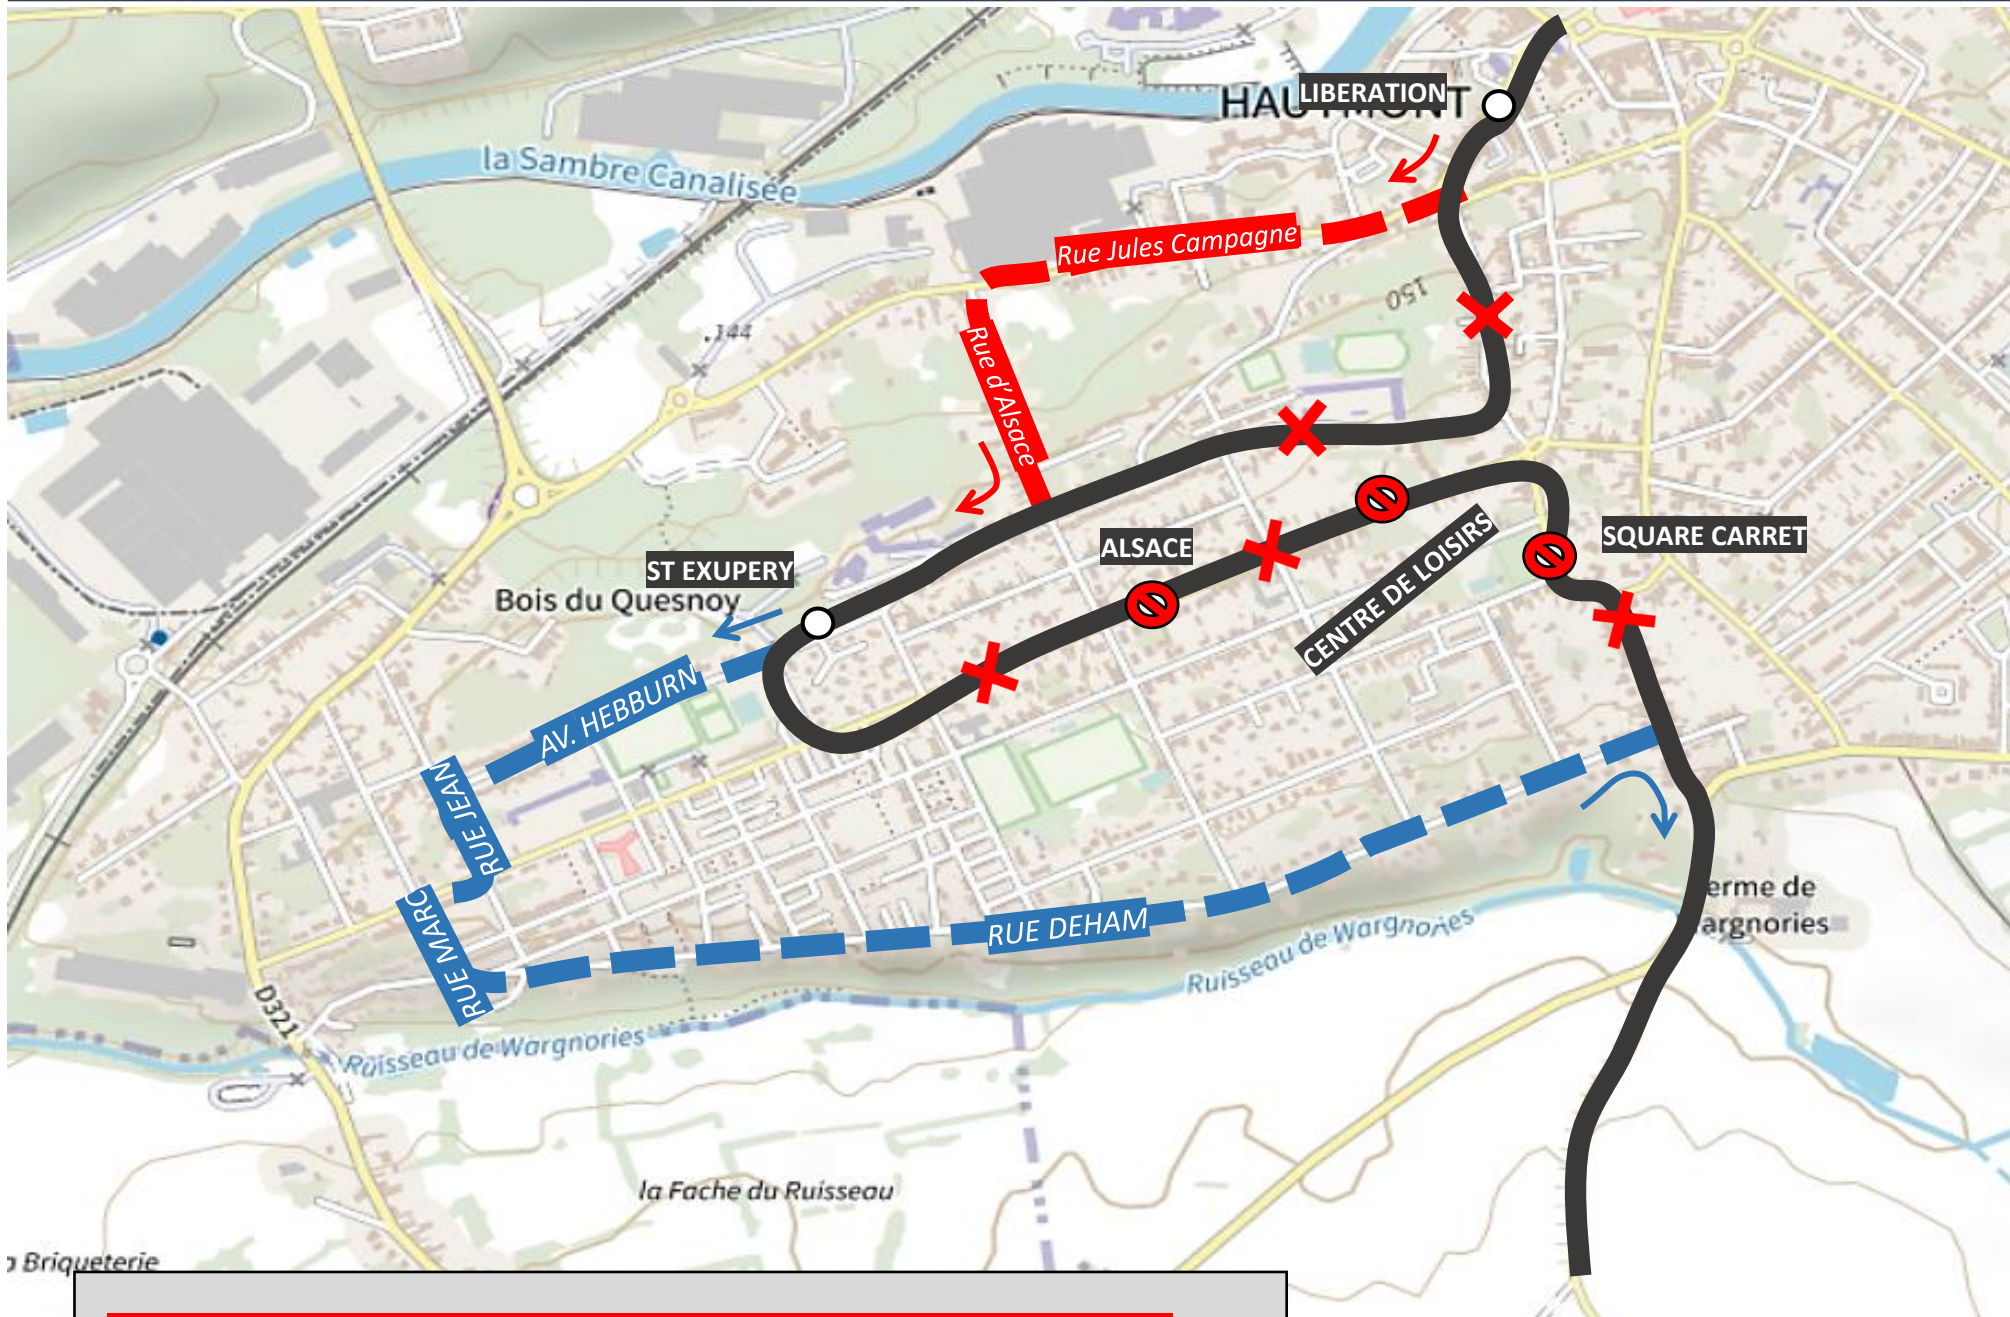

DEVIATION HAUTMONT

Du jeudi 16 octobre au vendredi 26 décembre 2025

EN RAISON DE : TRAVAUX AVENUE DU GENERAL LECLERC

stibus

L'APPLI STIBUS

www.stibus.fr

DOUBLAGE 43

[CLIQUER ICI POUR REVENIR AU MENU](#)

1. **ARRÊTS NON DESSERVIS**
2. BOIS DU QUESNOY
   - CHAPELLE ST ELOI
   - LES PEUPLIERS
   - ALSACE
   - CENTRE DE LOISIRS

Afin de desservir le collège St Exupéry, le doublage emprunte l'itinéraire en rouge

Puis après avoir desservi le collège St Exupéry, le doublage emprunte l'itinéraire en bleu

LEGENDES :

- ITINERAIRE NORMAL
- ITINERAIRE DE DEVIATION
- ITINERAIRE NON DESSERVI

UNE QUESTION

0 800 00 49 45

NOUS CONTACTER PAR MAIL