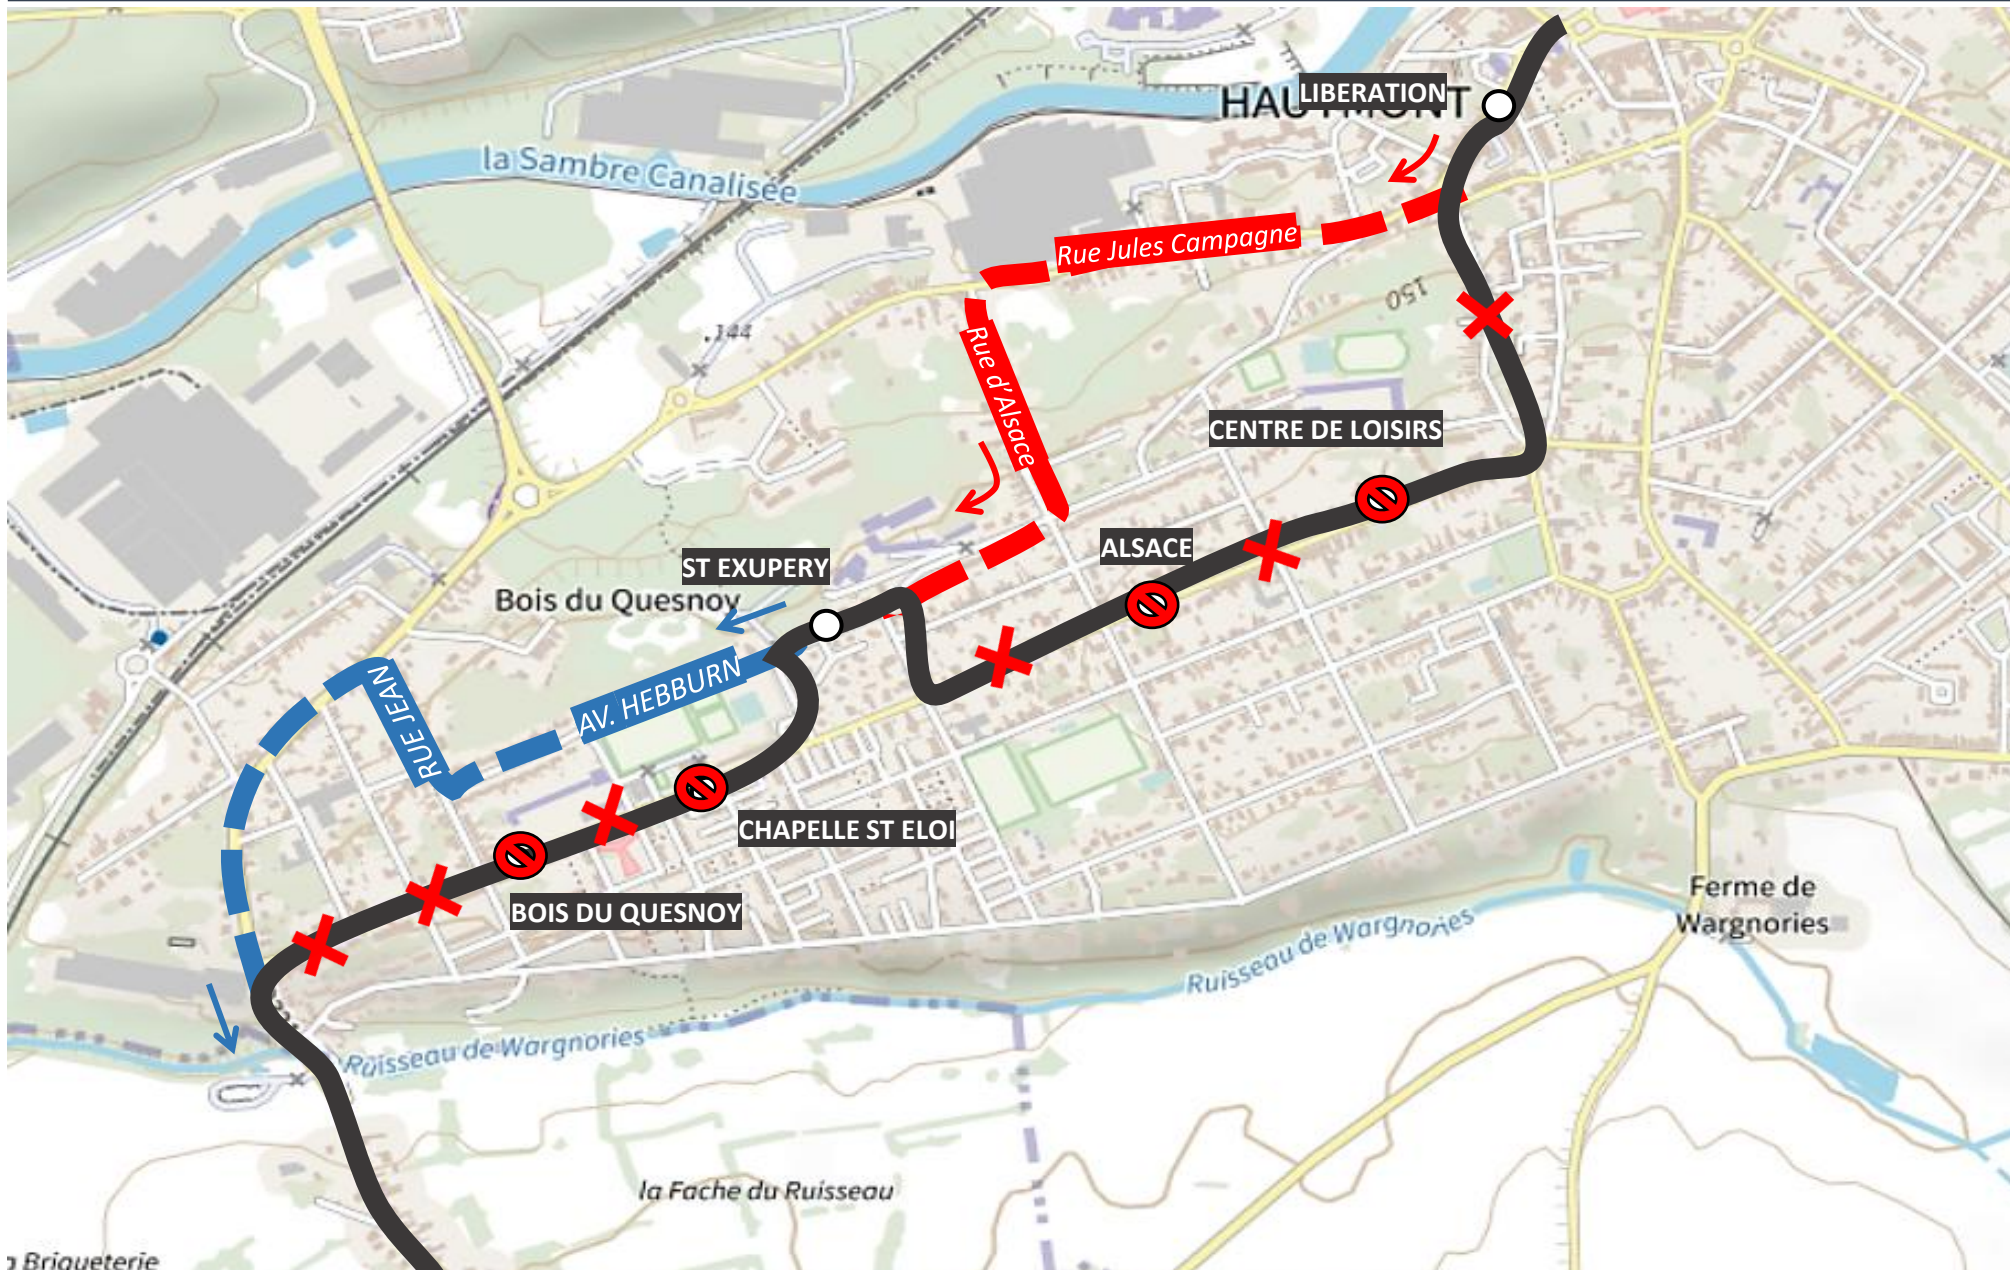

DEVIATION HAUTMONT

Du jeudi 16 octobre au vendredi 26 décembre 2025

EN RAISON DE : TRAVAUX AVENUE DU GENERAL LECLERC

stibus

L'APPLI STIBUS

www.stibus.fr

DOUBLAGE 63

[CLIQUER ICI POUR REVENIR AU MENU](#)