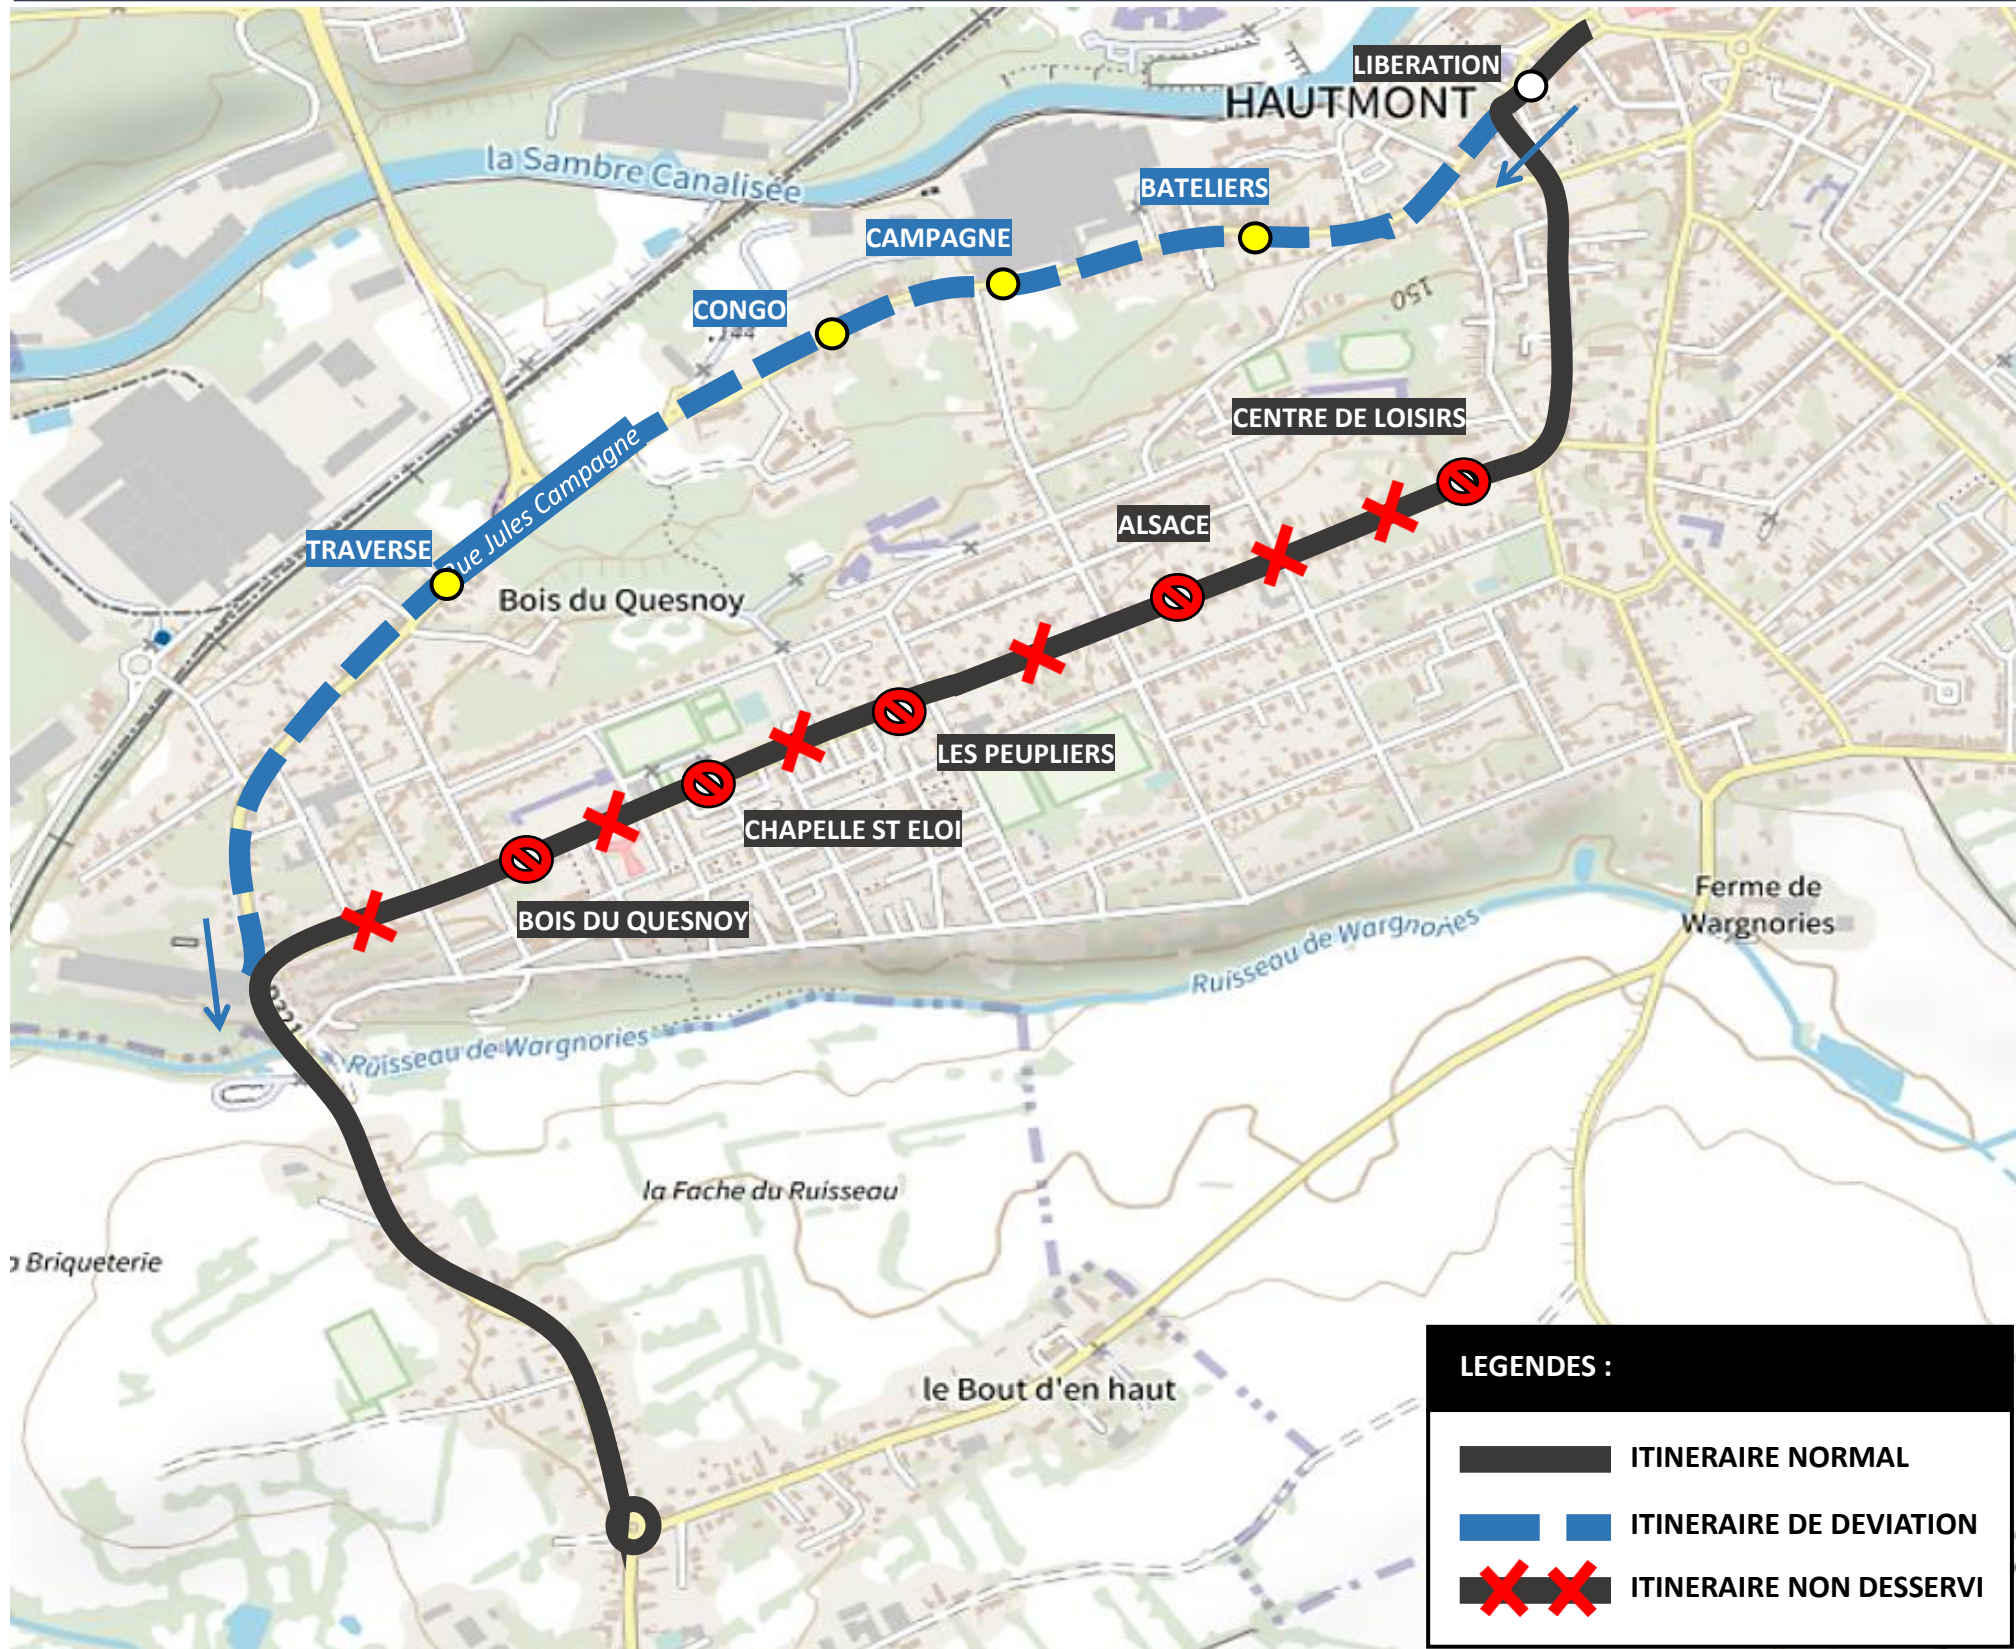

DEVIATION HAUTMONT

Du jeudi 16 octobre au vendredi 26 décembre 2025

EN RAISON DE : TRAVAUX AVENUE DU GENERAL LECLERC

stibus

L'APPLI STIBUS

www.stibus.fr

DOUBLAGE 37

[CLIQUER ICI POUR REVENIR AU MENU](#)

ARRÊTS NON DESSERVIS

- ☐ BOIS DU QUESNOY
- ☐ CHAPELLE ST ELOI
- ☐ LES PEUPLIERS
- ☐ ALSACE
- ☐ CENTRE DE LOISIRS

ARRÊTS DE REPORT

- ☐ TRAVERSE
- ☐ CONGO
- ☐ CAMPAGNE
- ☐ BATELIERS

LEGENDES :

- ITINERAIRE NORMAL
- ITINERAIRE DE DEVIATION
- ITINERAIRE NON DESSERVI

UNE QUESTION

0 800 00 49 45

NOUS CONTACTER PAR MAIL