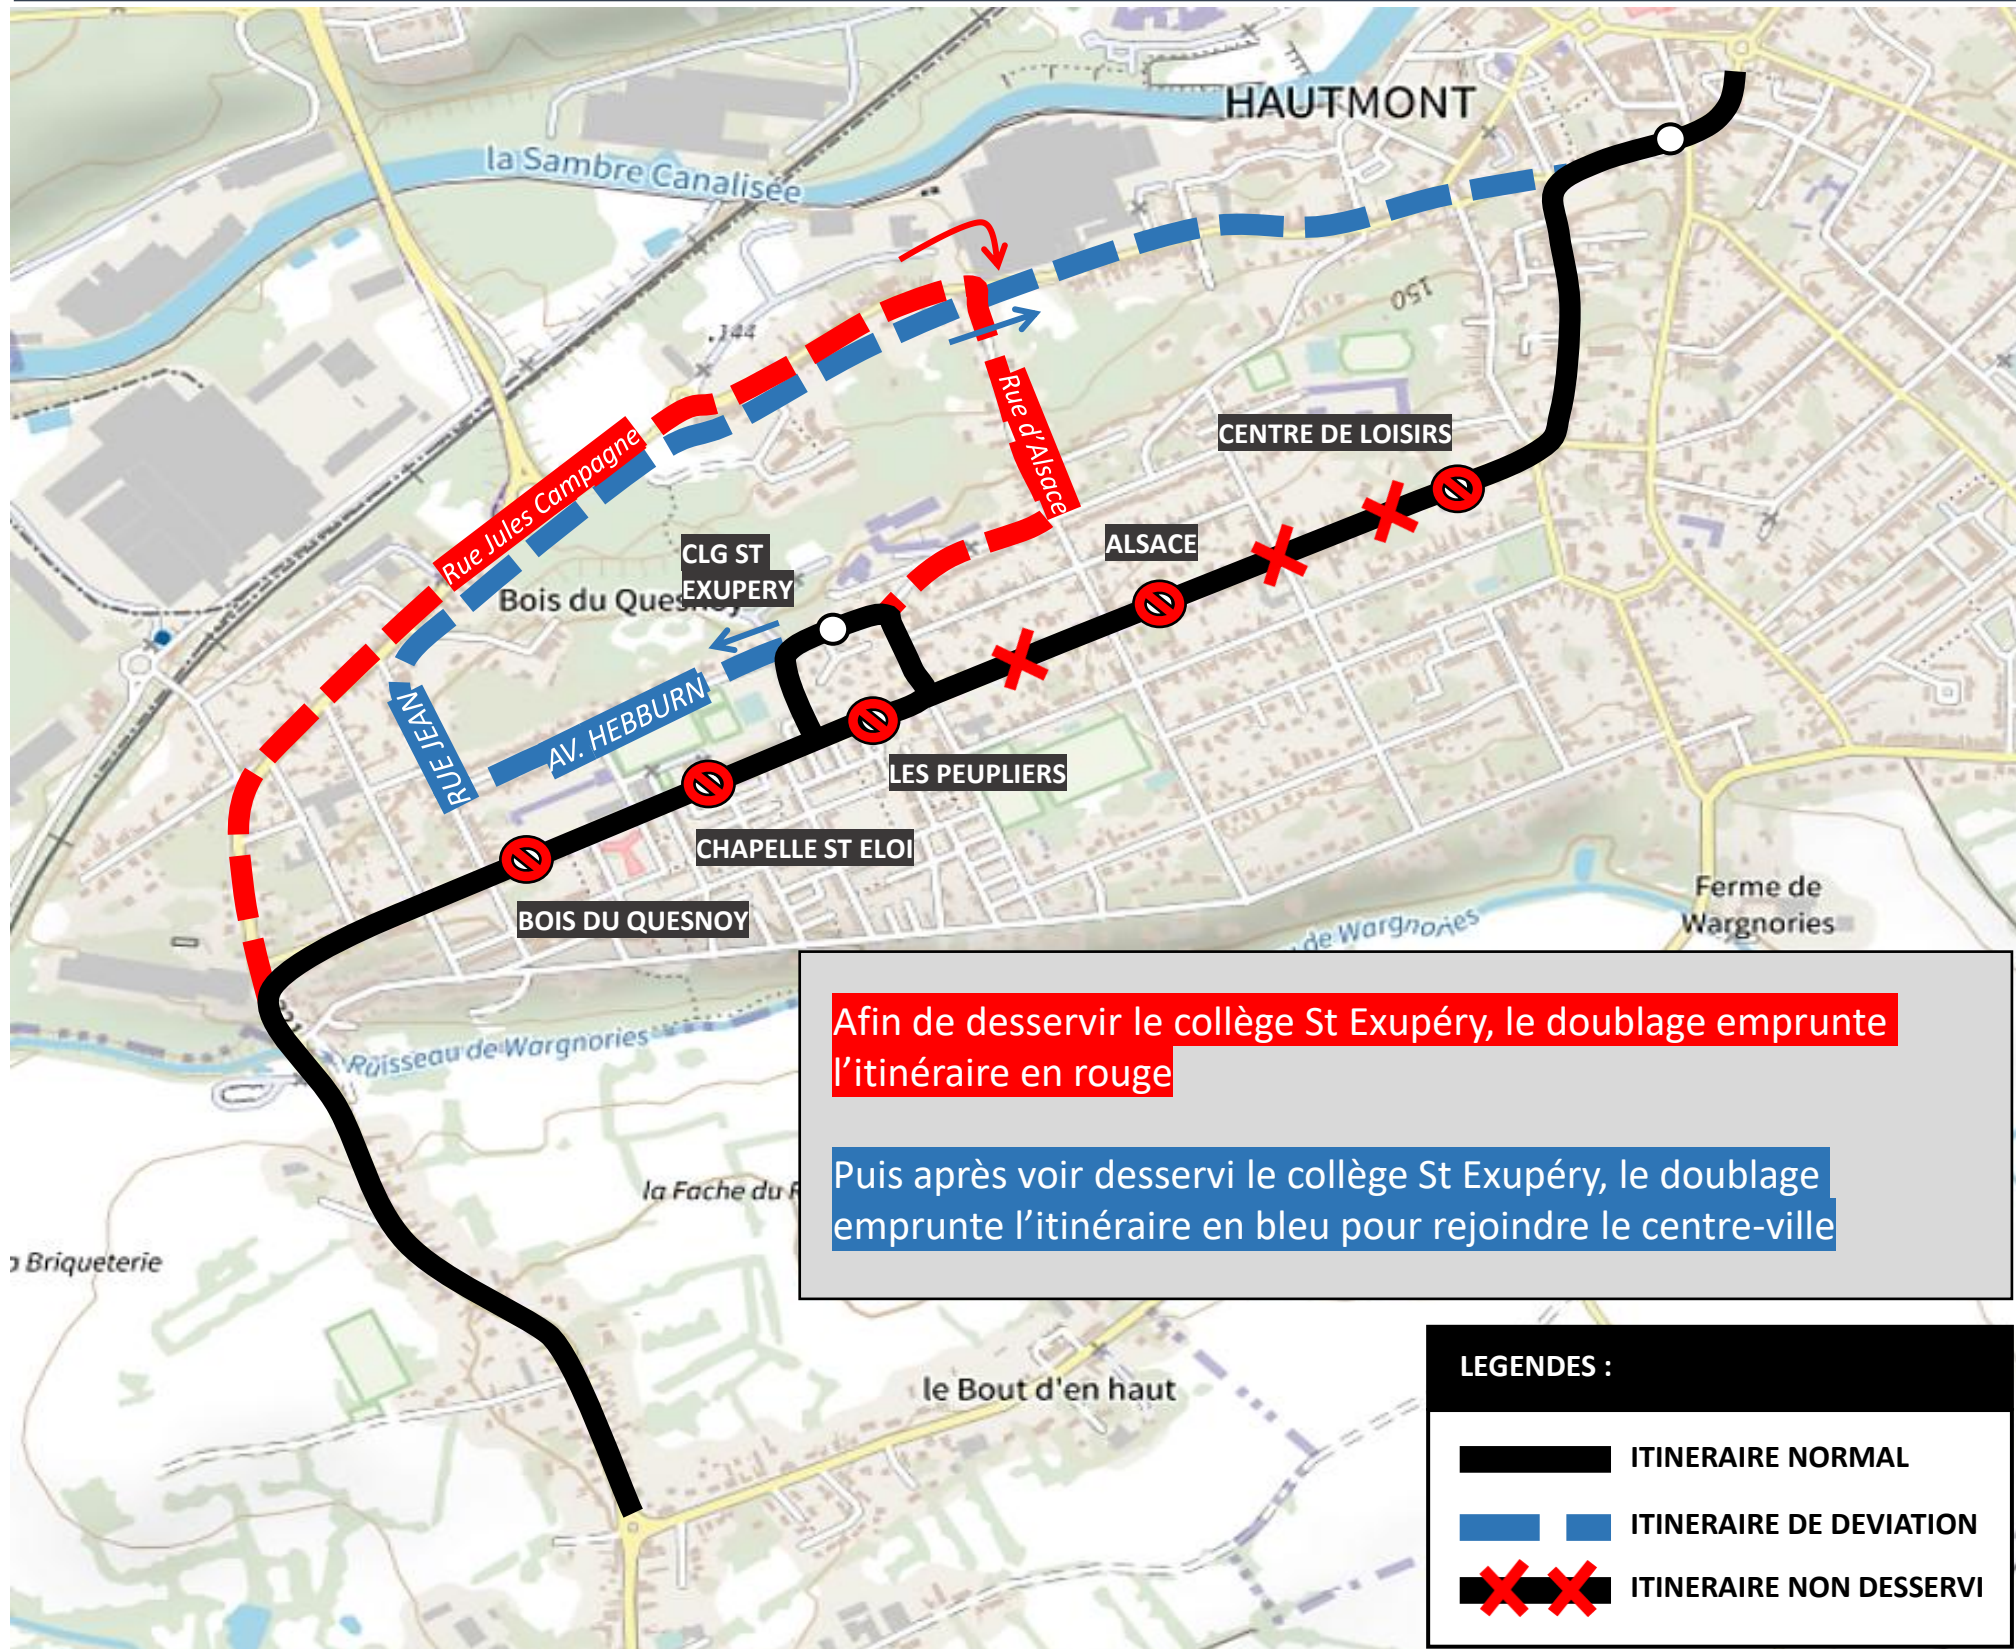

DEVIATION HAUTMONT

Du jeudi 16 octobre au vendredi 26 décembre 2025

EN RAISON DE : TRAVAUX AVENUE DU GENERAL LECLERC

stibus

L'APPLI STIBUS

www.stibus.fr

DOUBLAGE 19

[CLIQUER ICI POUR REVENIR AU MENU](#)

1. **ARRÊTS NON DESSERVIS**
2. BOIS DU QUESNOY
   - CHAPELLE ST ELOI
   - LES PEUPLIERS
   - ALSACE
   - CENTRE DE LOISIRS

Afin de desservir le collège St Exupéry, le doublage emprunte l'itinéraire en rouge

Puis après avoir desservi le collège St Exupéry, le doublage emprunte l'itinéraire en bleu pour rejoindre le centre-ville

LEGENDES :

- ITINERAIRE NORMAL
- ITINERAIRE DE DEVIATION
- ITINERAIRE NON DESSERVI

UNE QUESTION

0 800 00 49 45

NOUS CONTACTER PAR MAIL