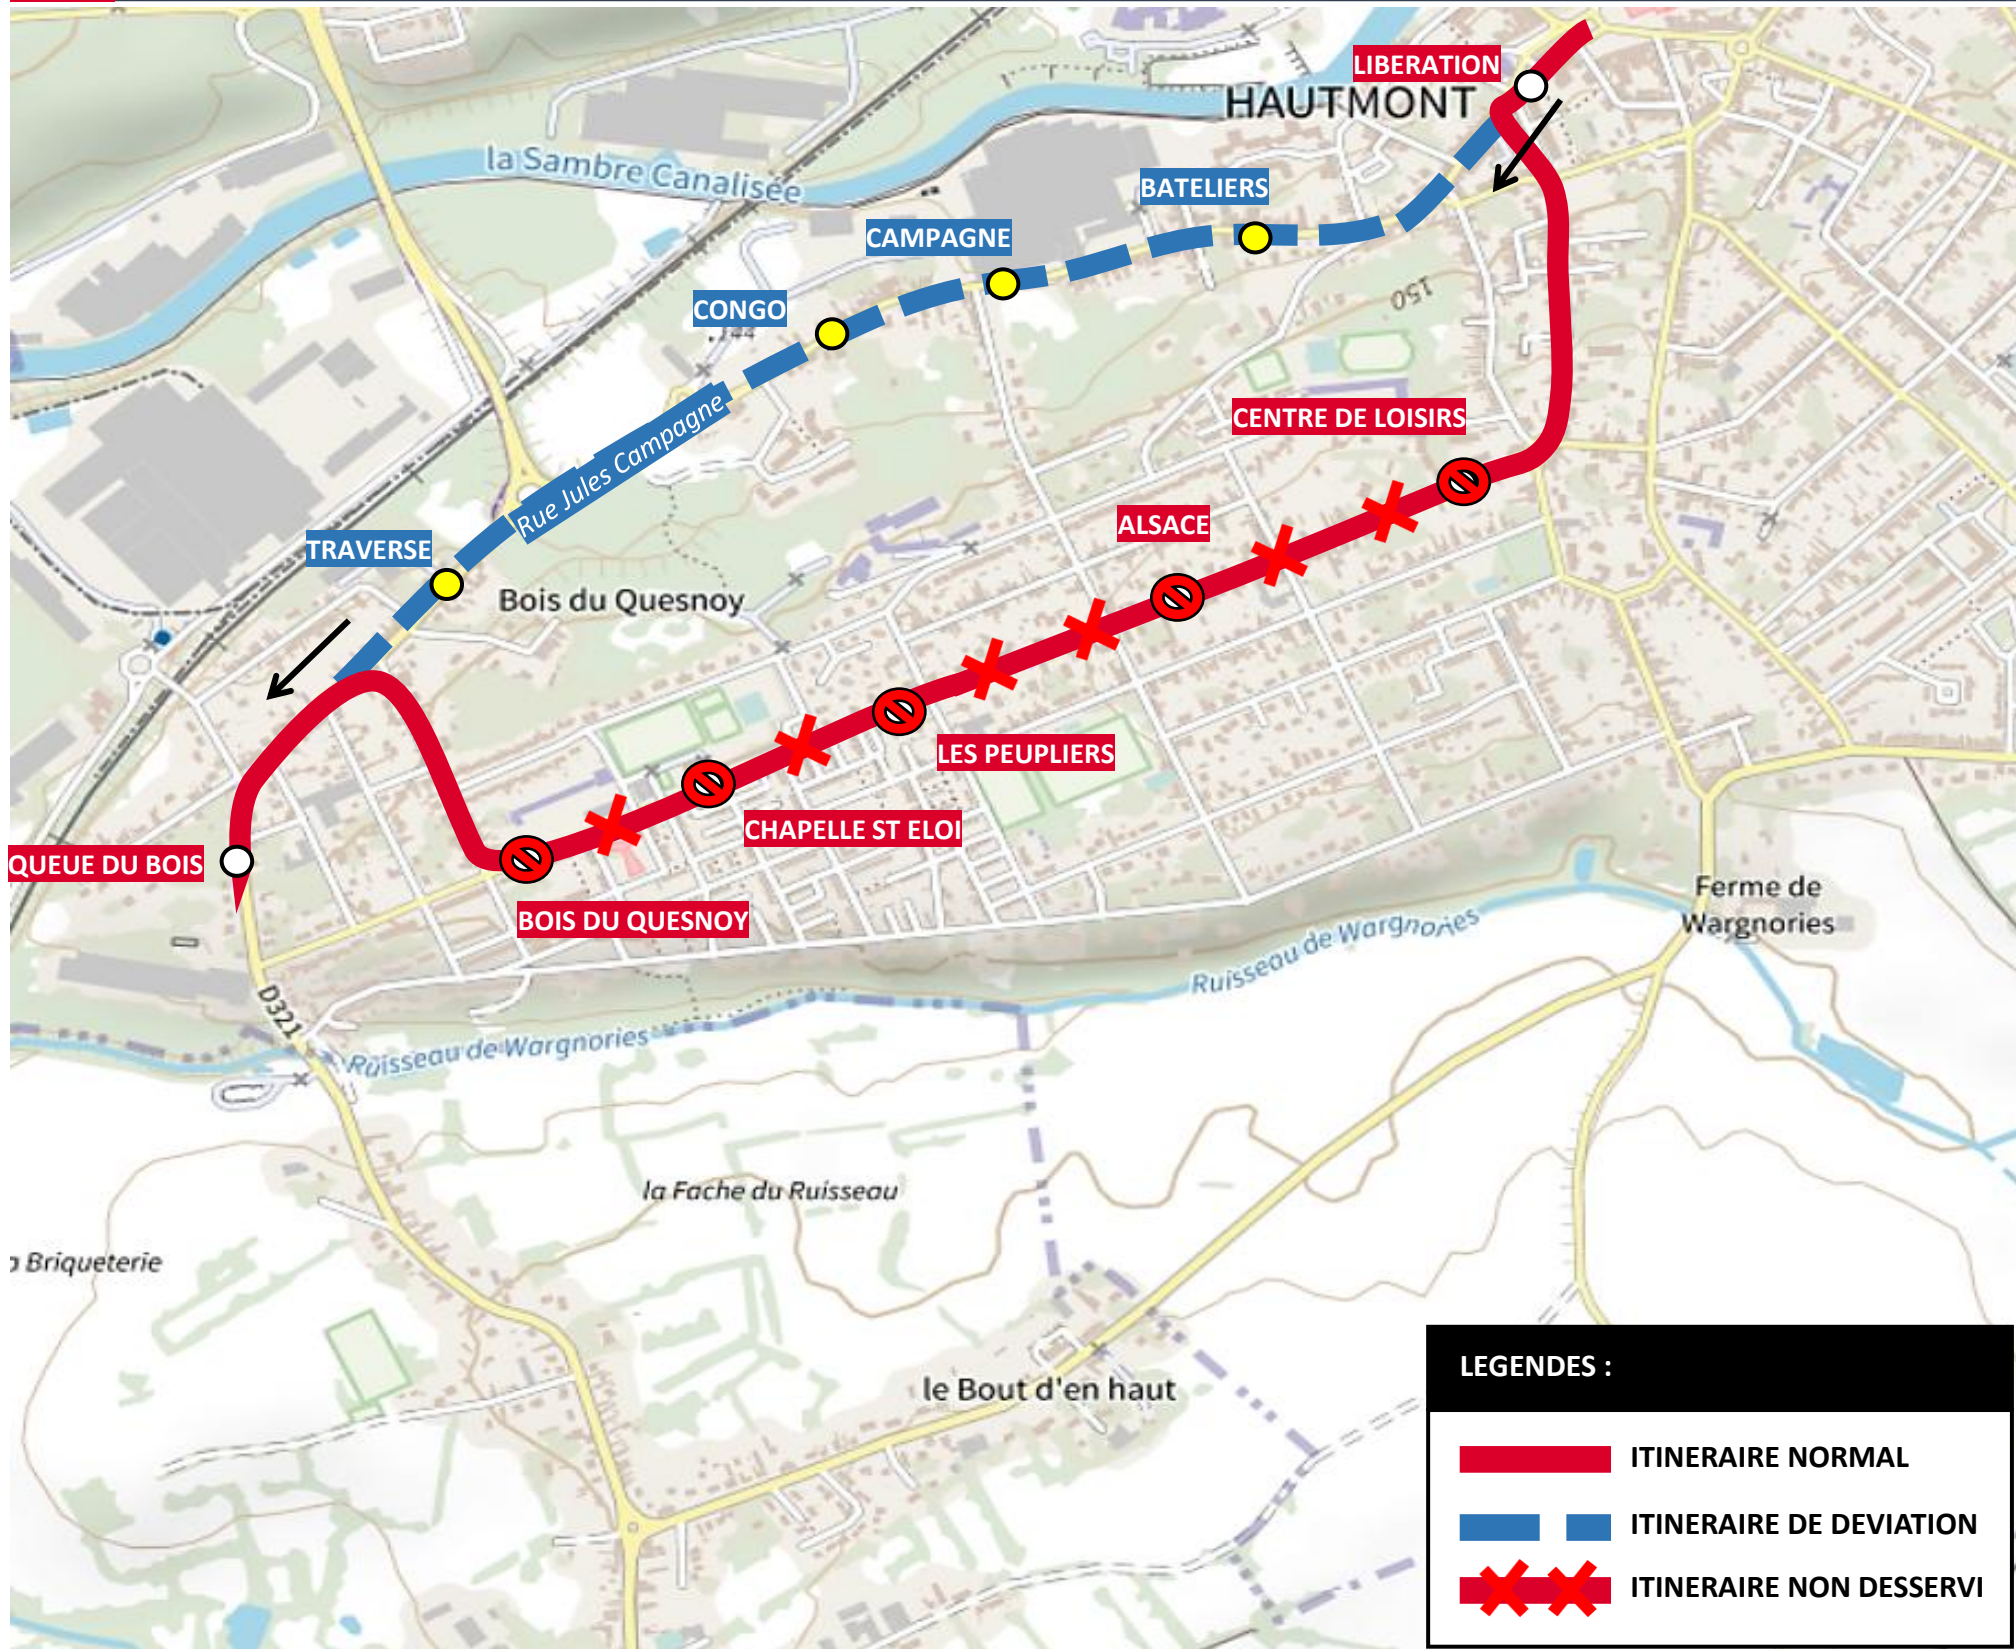

Du jeudi 16 octobre au vendredi 26 décembre 2025

EN RAISON DE : TRAVAUX AVENUE DU GENERAL LECLERC

stibus

L'APPLI STIBUS

www.stibus.fr

A

VERS QUEUE DU BOIS

[CLIQUER ICI POUR REVENIR AU MENU](#)

ARRÊTS NON DESSERVIS

- CENTRE DE LOISIRS
- ALSACE
- LES PEUPLIERS
- CHAPELLE ST ELOI
- BOIS DU QUESNOY

ARRÊTS DE REPORT

- TRAVERSE
- CONGO
- CAMPAGNE
- BATELIERS

LEGENDES :

- ITINERAIRE NORMAL
- ITINERAIRE DE DEVIATION
- ITINERAIRE NON DESSERVI