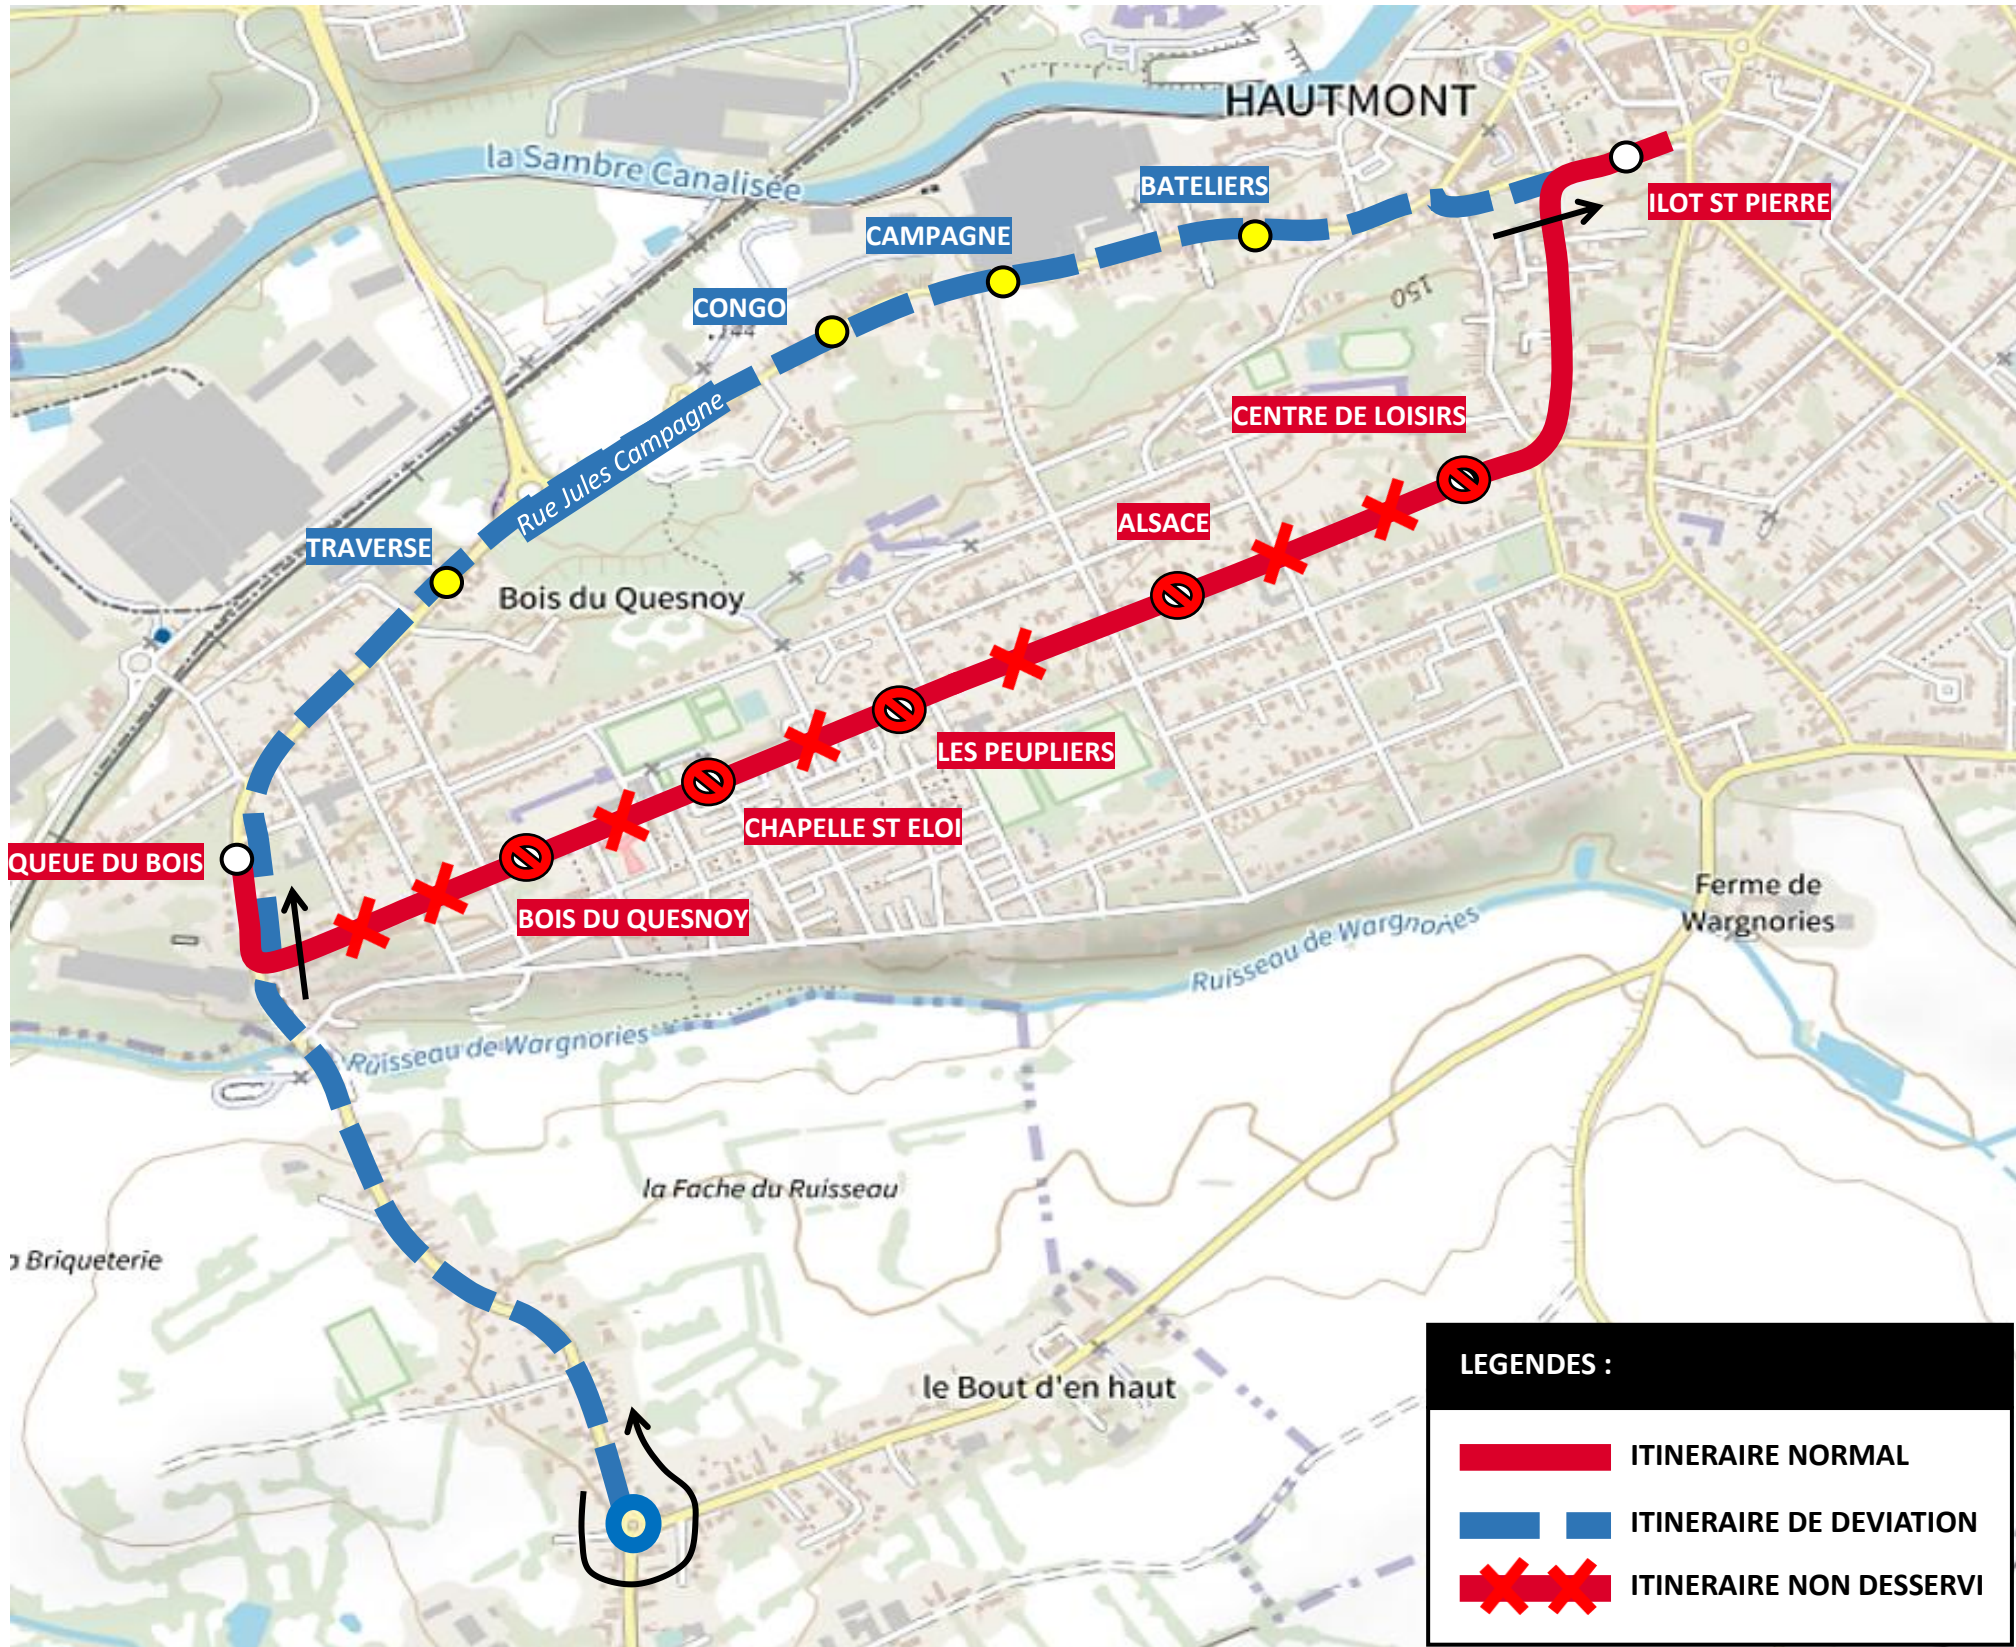

stibus

L'APPLI STIBUS

www.stibus.fr

A

DEPART QUEUE DU BOIS VERS JEUMONT

[CLIQUER ICI POUR REVENIR AU MENU](#)

ARRÊTS NON DESSERVIS

- CENTRE DE LOISIRS
- ALSACE
- LES PEUPLIERS
- CHAPELLE ST ELOI
- BOIS DU QUESNOY