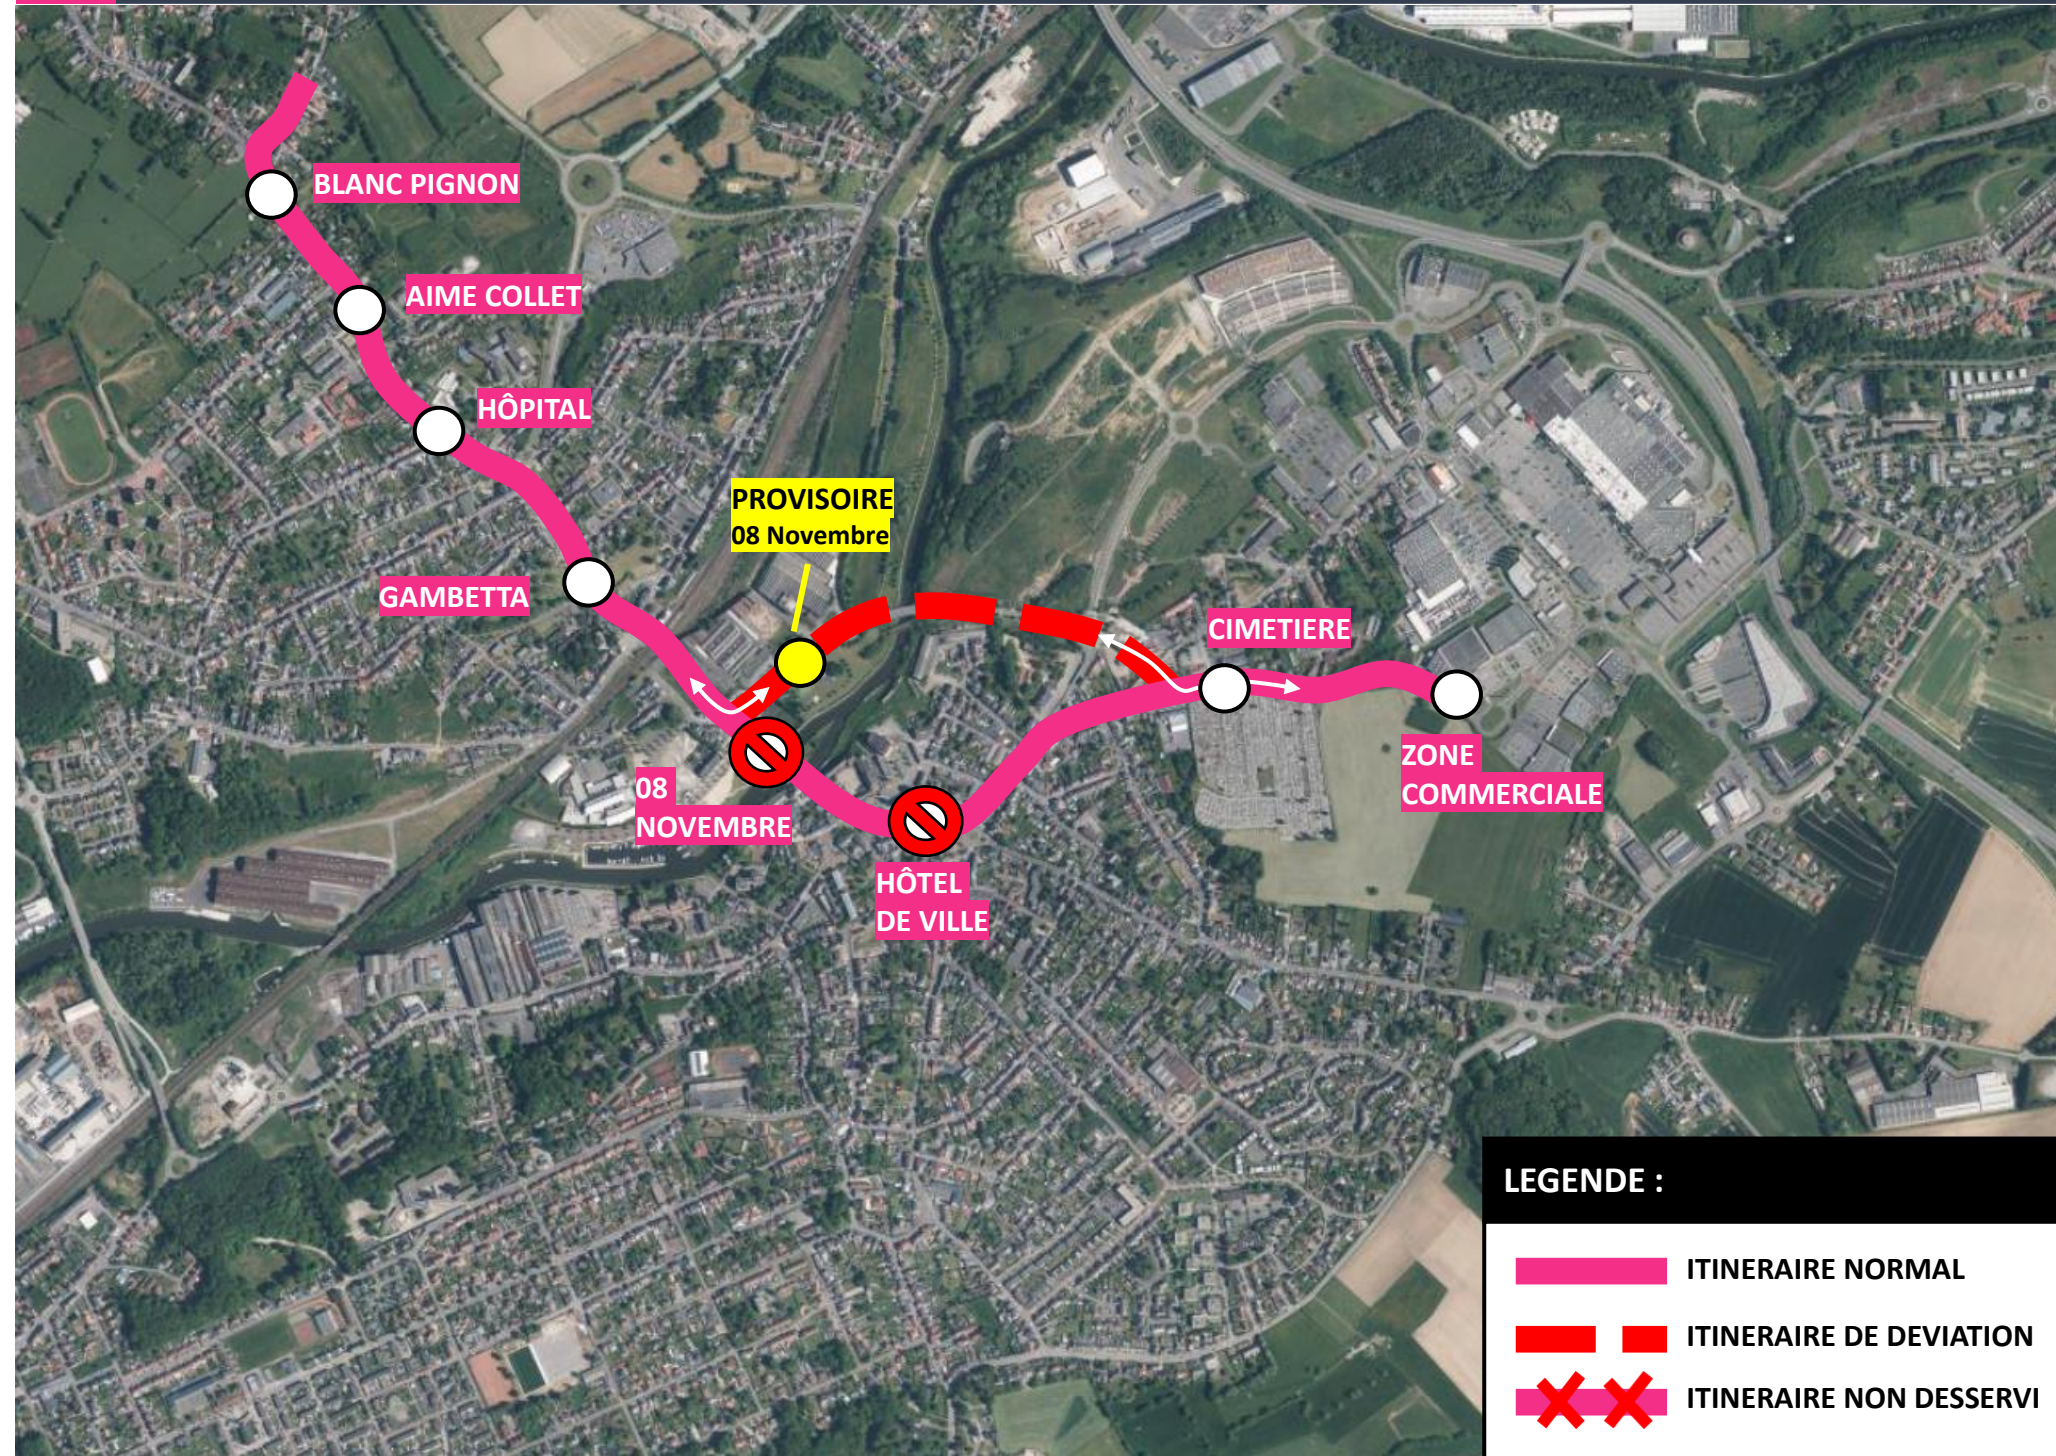

DEVIATION HAUTMONT

Vendredi 29 Novembre 2024 de 17h à Fin de Service

EN RAISON DE : INAUGURATION DES ILLUMINATIONS DE NOËL

stibus

L'APPLI STIBUS
www.stibus.fr

D

VERS LYCEE P. FOREST
VERS ZONE COMMERCIALE

[CLIQUER ICI POUR REVENIR AU MENU](#)

ARRÊTS REPORTES :

08 NOVEMBRE
Reporté D950 avant le rond-point

ARRÊTS NON DESSERVIS :

Hôtel de Ville
 08 Novembre

UNE QUESTION ?

0 800 00 49 45

NOUS CONTACTER PAR MAIL