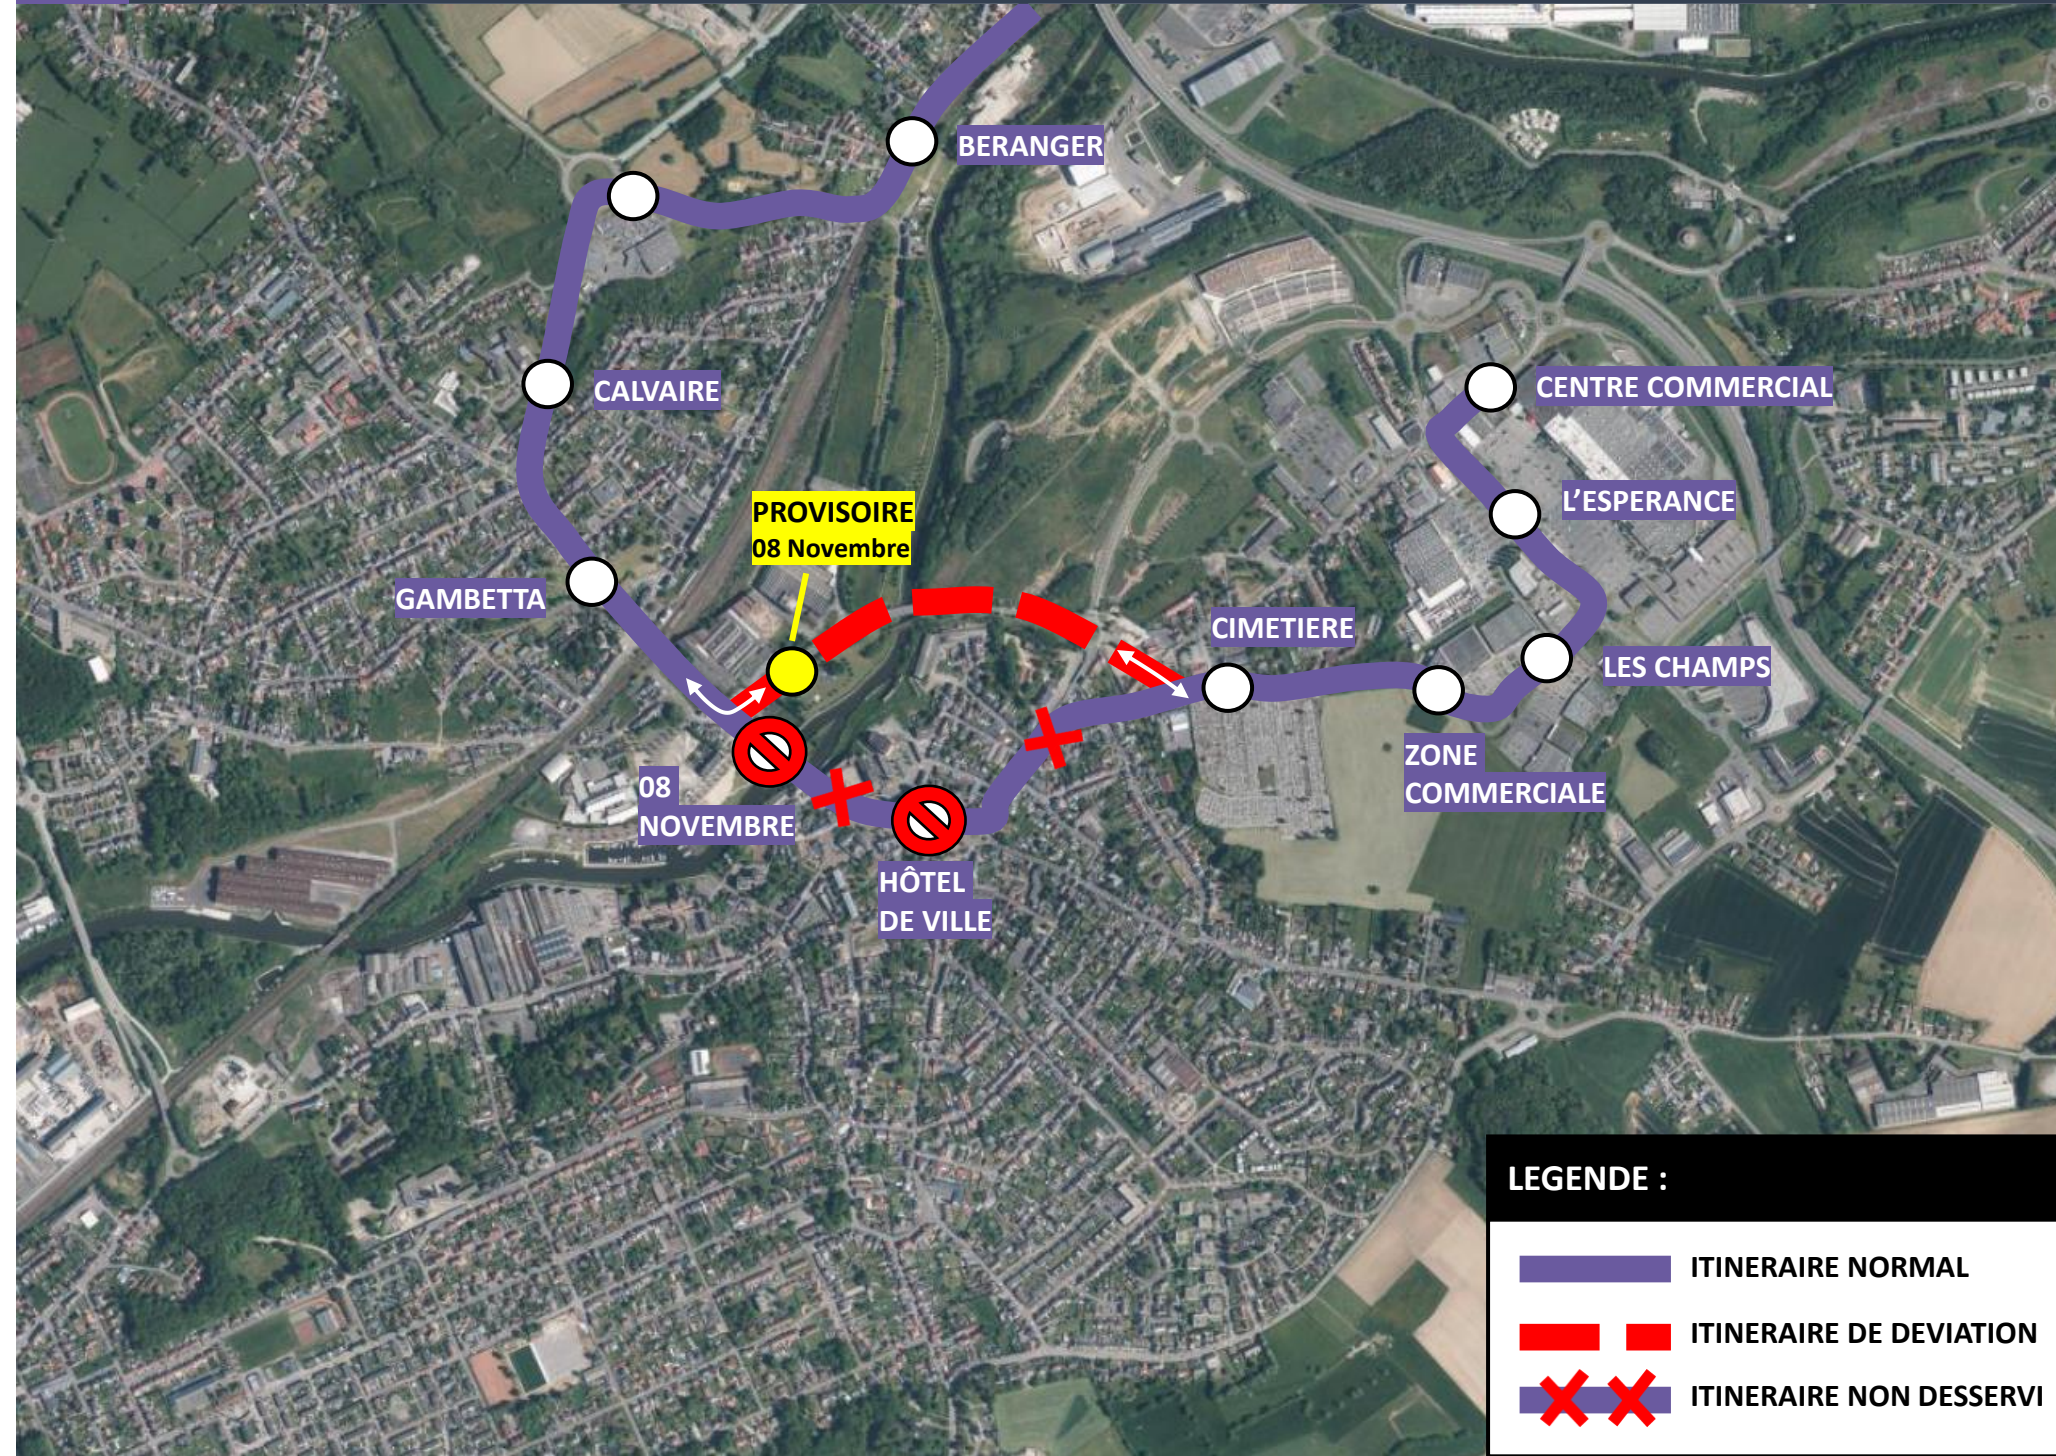

VERS POLYCLINIQUE DU VAL DE SAMBRE
VERS CENTRE COMMERCIAL

[CLIQUEZ ICI POUR VOIR LA DEVIATION](#)

D

VERS LYCEE P. FOREST
VERS ZONE COMMERCIALE

[CLIQUEZ ICI POUR VOIR LA DEVIATION](#)

57

VERS LEON CONSTANT
VERS EMERAUDE

[CLIQUEZ ICI POUR VOIR LA DEVIATION](#)

24

VERS POLYCLINIQUE / PRES D'HERMINY
VERS LEVAL / MONCEAU ST WAAST

[CLIQUEZ ICI POUR VOIR LA DEVIATION](#)

DEVIATION HAUTMONT

Vendredi 29 Novembre 2024 de 17h à Fin de Service

EN RAISON DE : INAUGURATION DES ILLUMINATIONS DE NOËL

stibus

L'APPLI STIBUS

www.stibus.fr

B

VERS POLYCLINIQUE DU VAL DE SAMBRE
VERS CENTRE COMMERCIAL

[CLIQUER ICI POUR REVENIR AU MENU](#)

ARRÊTS REPORTES :

- 08 NOVEMBRE**
Reporté D950 avant le rond-point

ARRÊTS NON DESSERVIS :

- Hôtel de Ville
- 08 Novembre

LEGENDE :

- ITINERAIRE NORMAL
- ITINERAIRE DE DEVIATION
- ITINERAIRE NON DESSERVI

UNE QUESTION ?

0 800 00 49 45