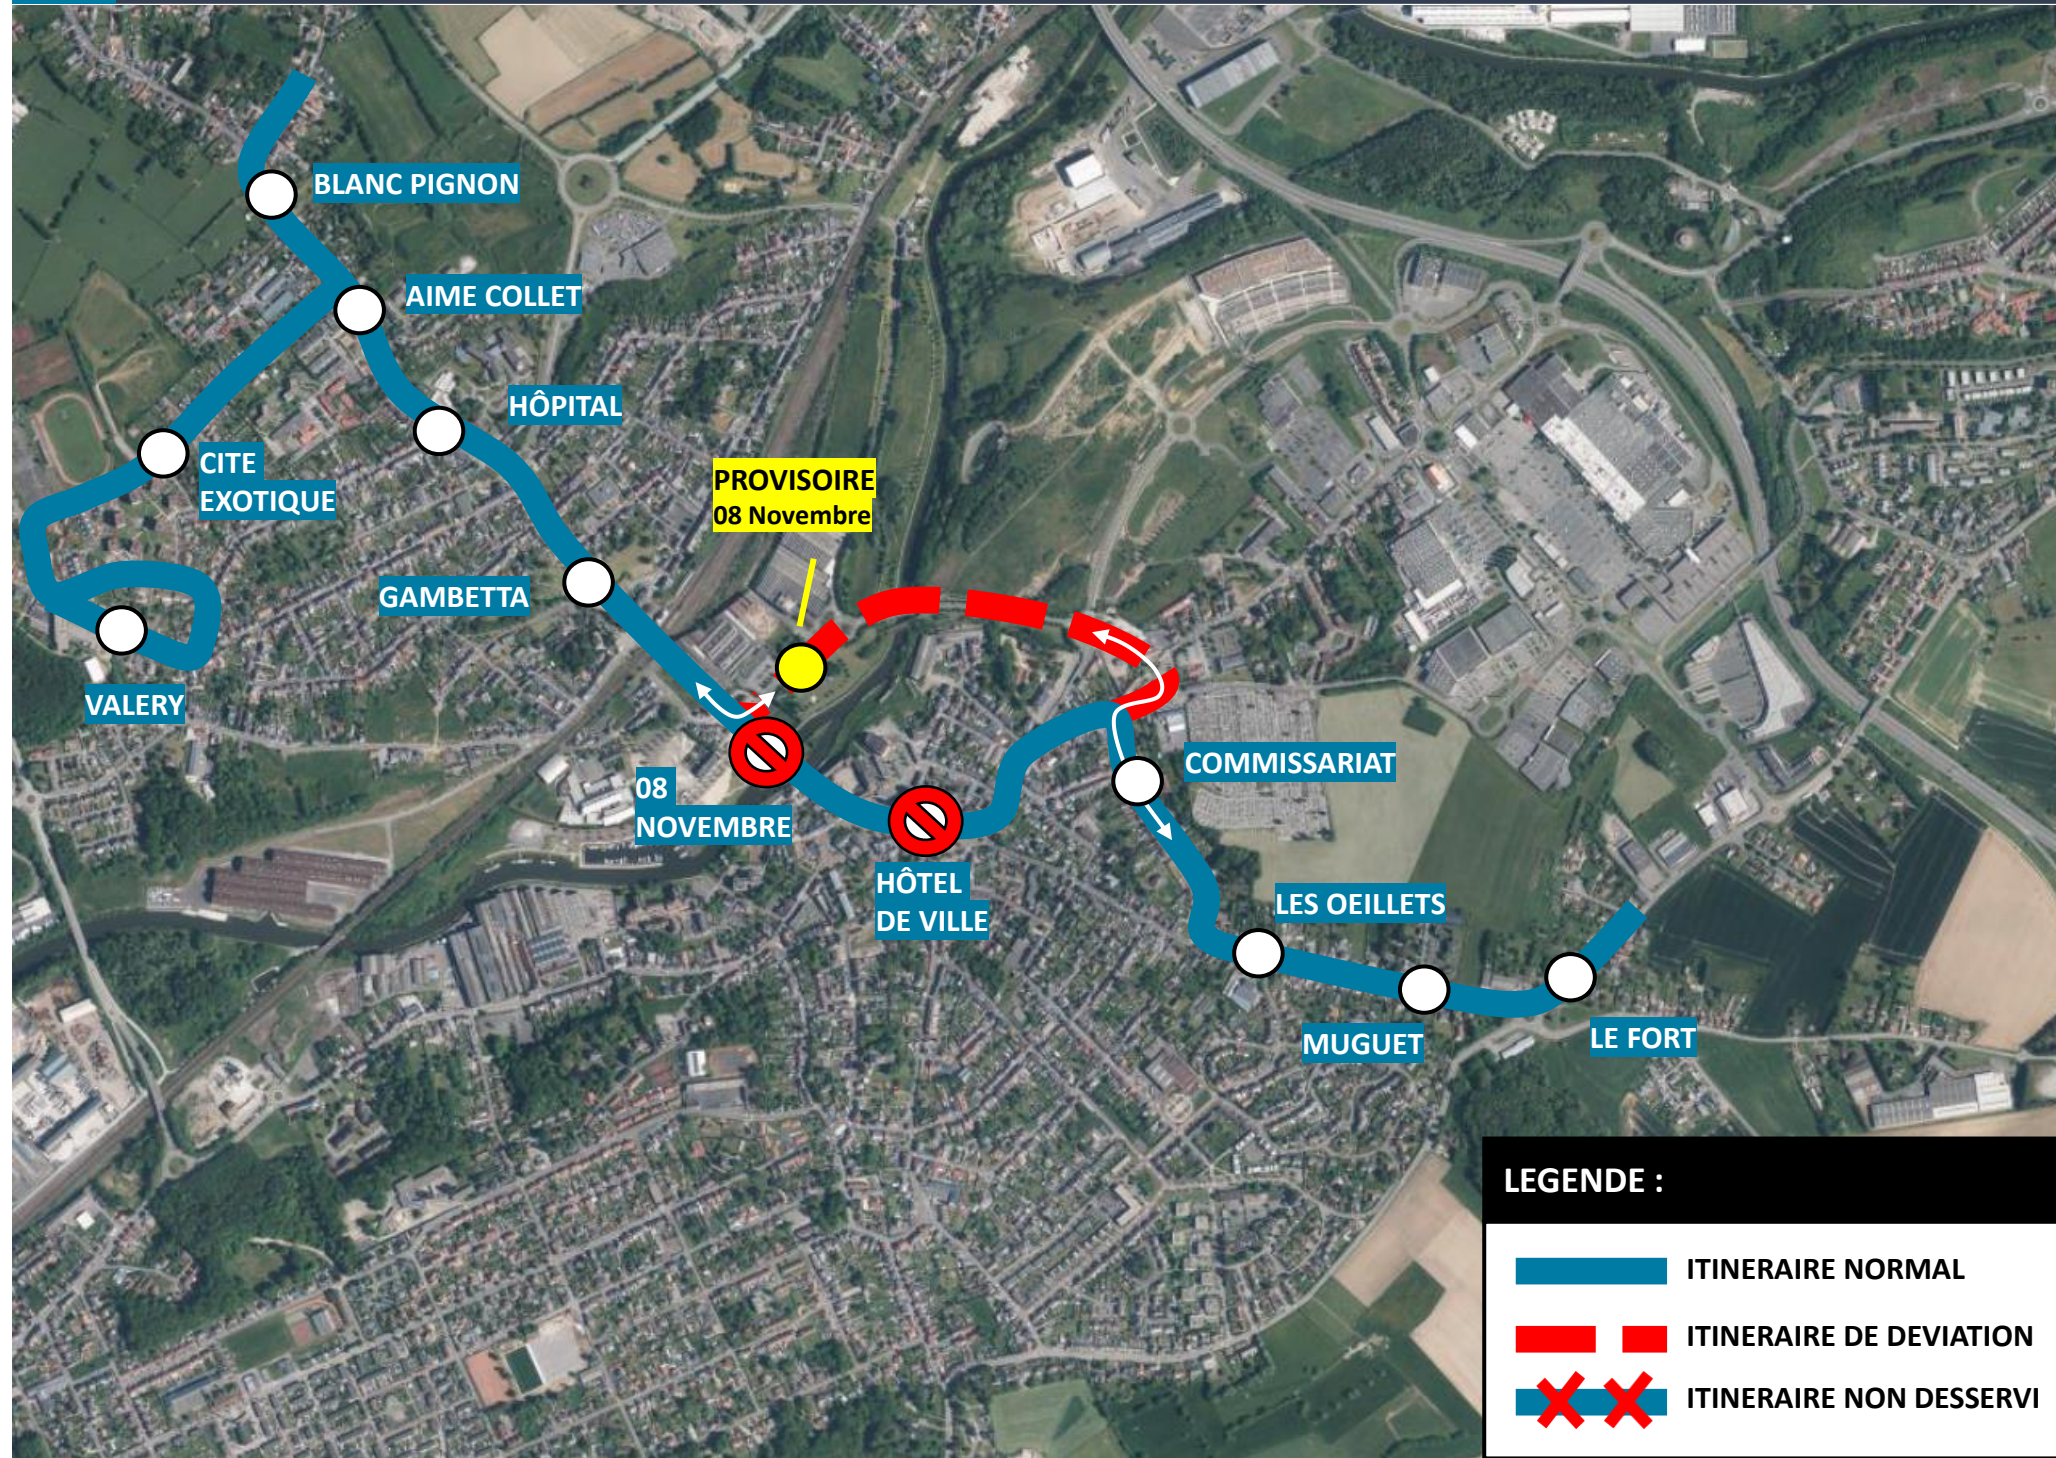

[CLIQUEZ ICI POUR VOIR LA DEVIATION](#)

24

VERS POLYCLINIQUE / PRES D'HERMINY
VERS LEVAL / MONCEAU ST WAAST

[CLIQUEZ ICI POUR VOIR LA DEVIATION](#)

DEVIATION HAUTMONT

Vendredi 29 Novembre 2024 de 17h à Fin de Service

- 08 NOVEMBRE**
Reporté D950 avant le rond-point

ARRÊTS NON DESSERVIS :

- Hôtel de Ville
- 08 Novembre

LEGENDE :

- ITINERAIRE NORMAL
- ITINERAIRE DE DEVIATION
- ITINERAIRE NON DESSERVI

UNE QUESTION ?

0 800 00 49 45

DEVIATION HAUTMONT

Vendredi 29 Novembre 2024 de 17h à Fin de Service

EN RAISON DE : INAUGURATION DES ILLUMINATIONS DE NOËL

stibus

L'APPLI STIBUS
www.stibus.fr

57

VERS LEON CONSTANT
VERS EMERAUDE

[CLIQUER ICI POUR REVENIR AU MENU](#)

Vendredi 29 Novembre 2024 de 17h à Fin de Service

EN RAISON DE : INAUGURATION DES ILLUMINATIONS DE NOËL

stibus

L'APPLI STIBUS

www.stibus.fr

24

VERS POLYCLINIQUE / PRES D'HERMINY
VERS LEVAL / MONCEAU ST WAAST