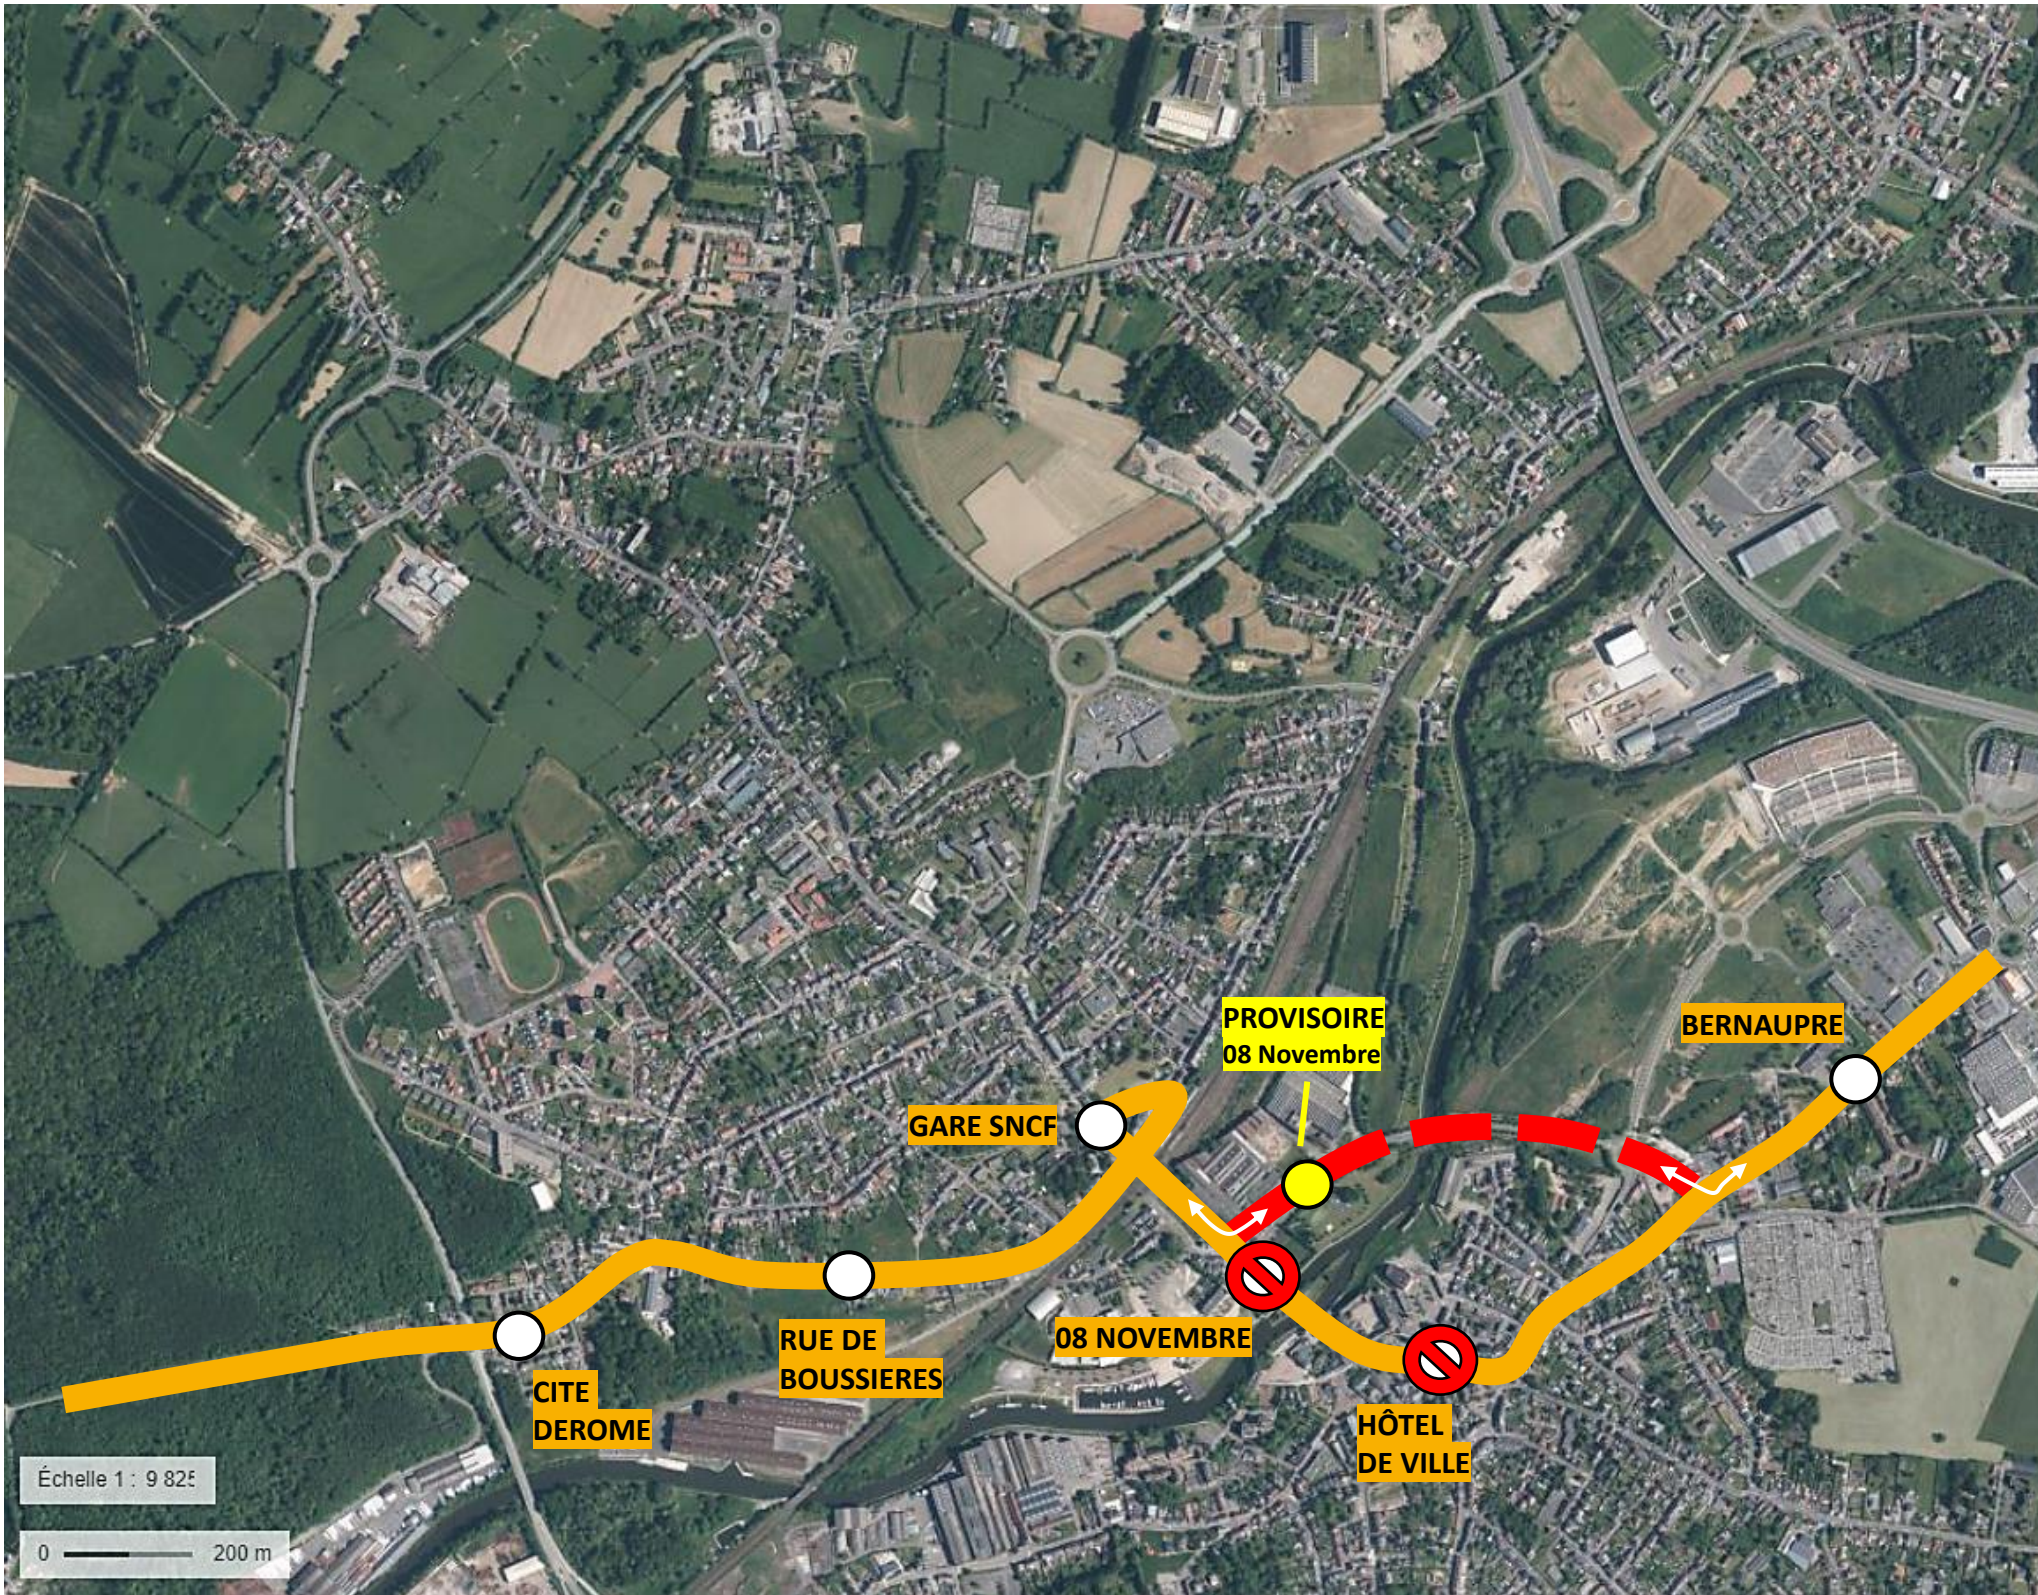

DEVIATION HAUTMONT

Vendredi 29 Novembre 2024 de 17h à Fin de Service

EN RAISON DE : INAUGURATION DES ILLUMINATIONS DE NOËL

stibus

L'APPLI STIBUS

www.stibus.fr

24

VERS POLYCLINIQUE / PRES D'HERMINY
VERS LEVAL / MONCEAU ST WAAST

[CLIQUER ICI POUR REVENIR AU MENU](#)

ARRÊTS REPORTES :

08 NOVEMBRE
Reporté D950 avant le rond-point

ARRÊTS NON DESSERVIS :

Hôtel de Ville
 08 Novembre

UNE QUESTION

0 800 00 49 45

NOUS CONTACTER PAR MAIL