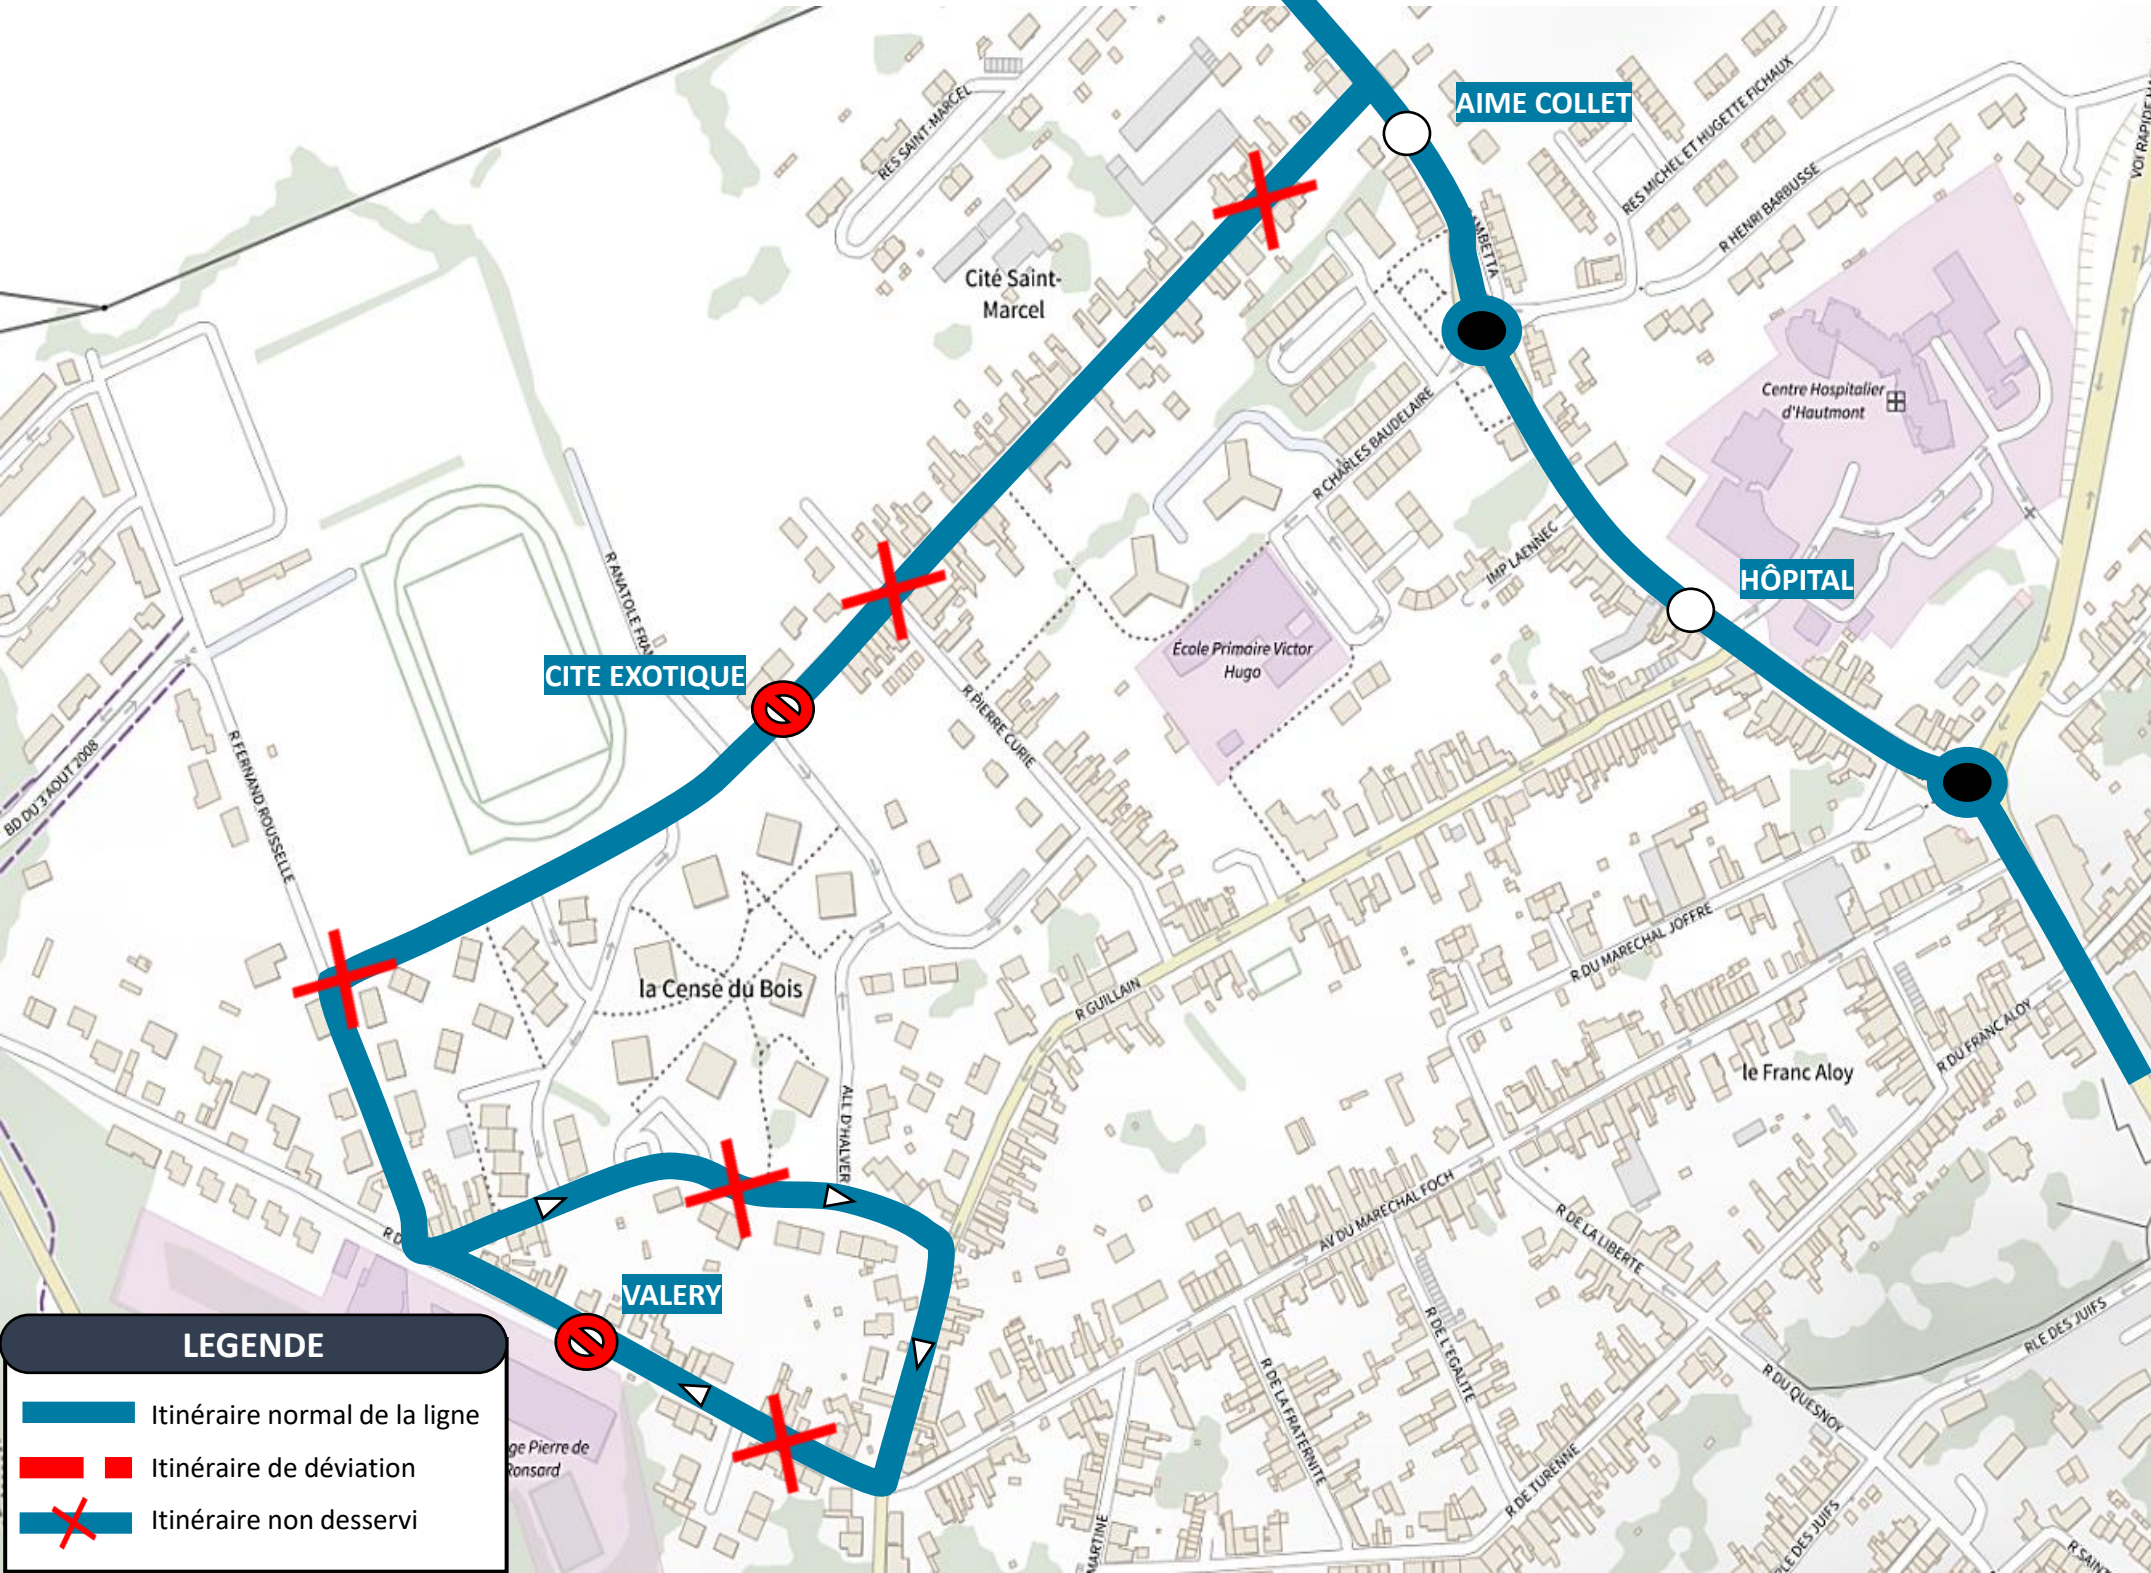

DEVIATION HAUTMONT

Le 03 / 08 / 2024 de 09h00 à 12h00

EN RAISON DE : CEREMONIE D'HOMMAGE AUX VICTIMES DE LA TORNADE

L'APPLI STIBUS
www.stibus.fr

LIGNES SEMAINES

57

VERS LEON CONSTANT (FEIGNIES)
VERS CENTRE COMMERCIAL / EMERAUDE (LOUVROIL)

[CLIQUEZ ICI POUR VOIR LA DEVIATION](#)

UNE QUESTION

 0 800 00 49 45

 NOUS CONTACTER PAR MAIL 

DEVIATION HAUTMONT

Le 03 / 08 / 2024 de 09h00 à 12h00

EN RAISON DE : CEREMONIE D'HOMMAGE AUX VICTIMES DE LA TORNADE

stibus

L'APPLI STIBUS

www.stibus.fr

57

VERS LEON CONSTANT (FEIGNIES)

VERS CENTRE COMMERCIAL / EMERAUDE (LOUVROIL)

[REVENIR AU MENU](#)

LES ARRÊTS NON DESSERVIS

⇒ Cité Exotique

⇒ Valéry

LEGENDE

Itinéraire normal de la ligne

Itinéraire de déviation

Itinéraire non desservi

UNE QUESTION

0 800 00 49 45