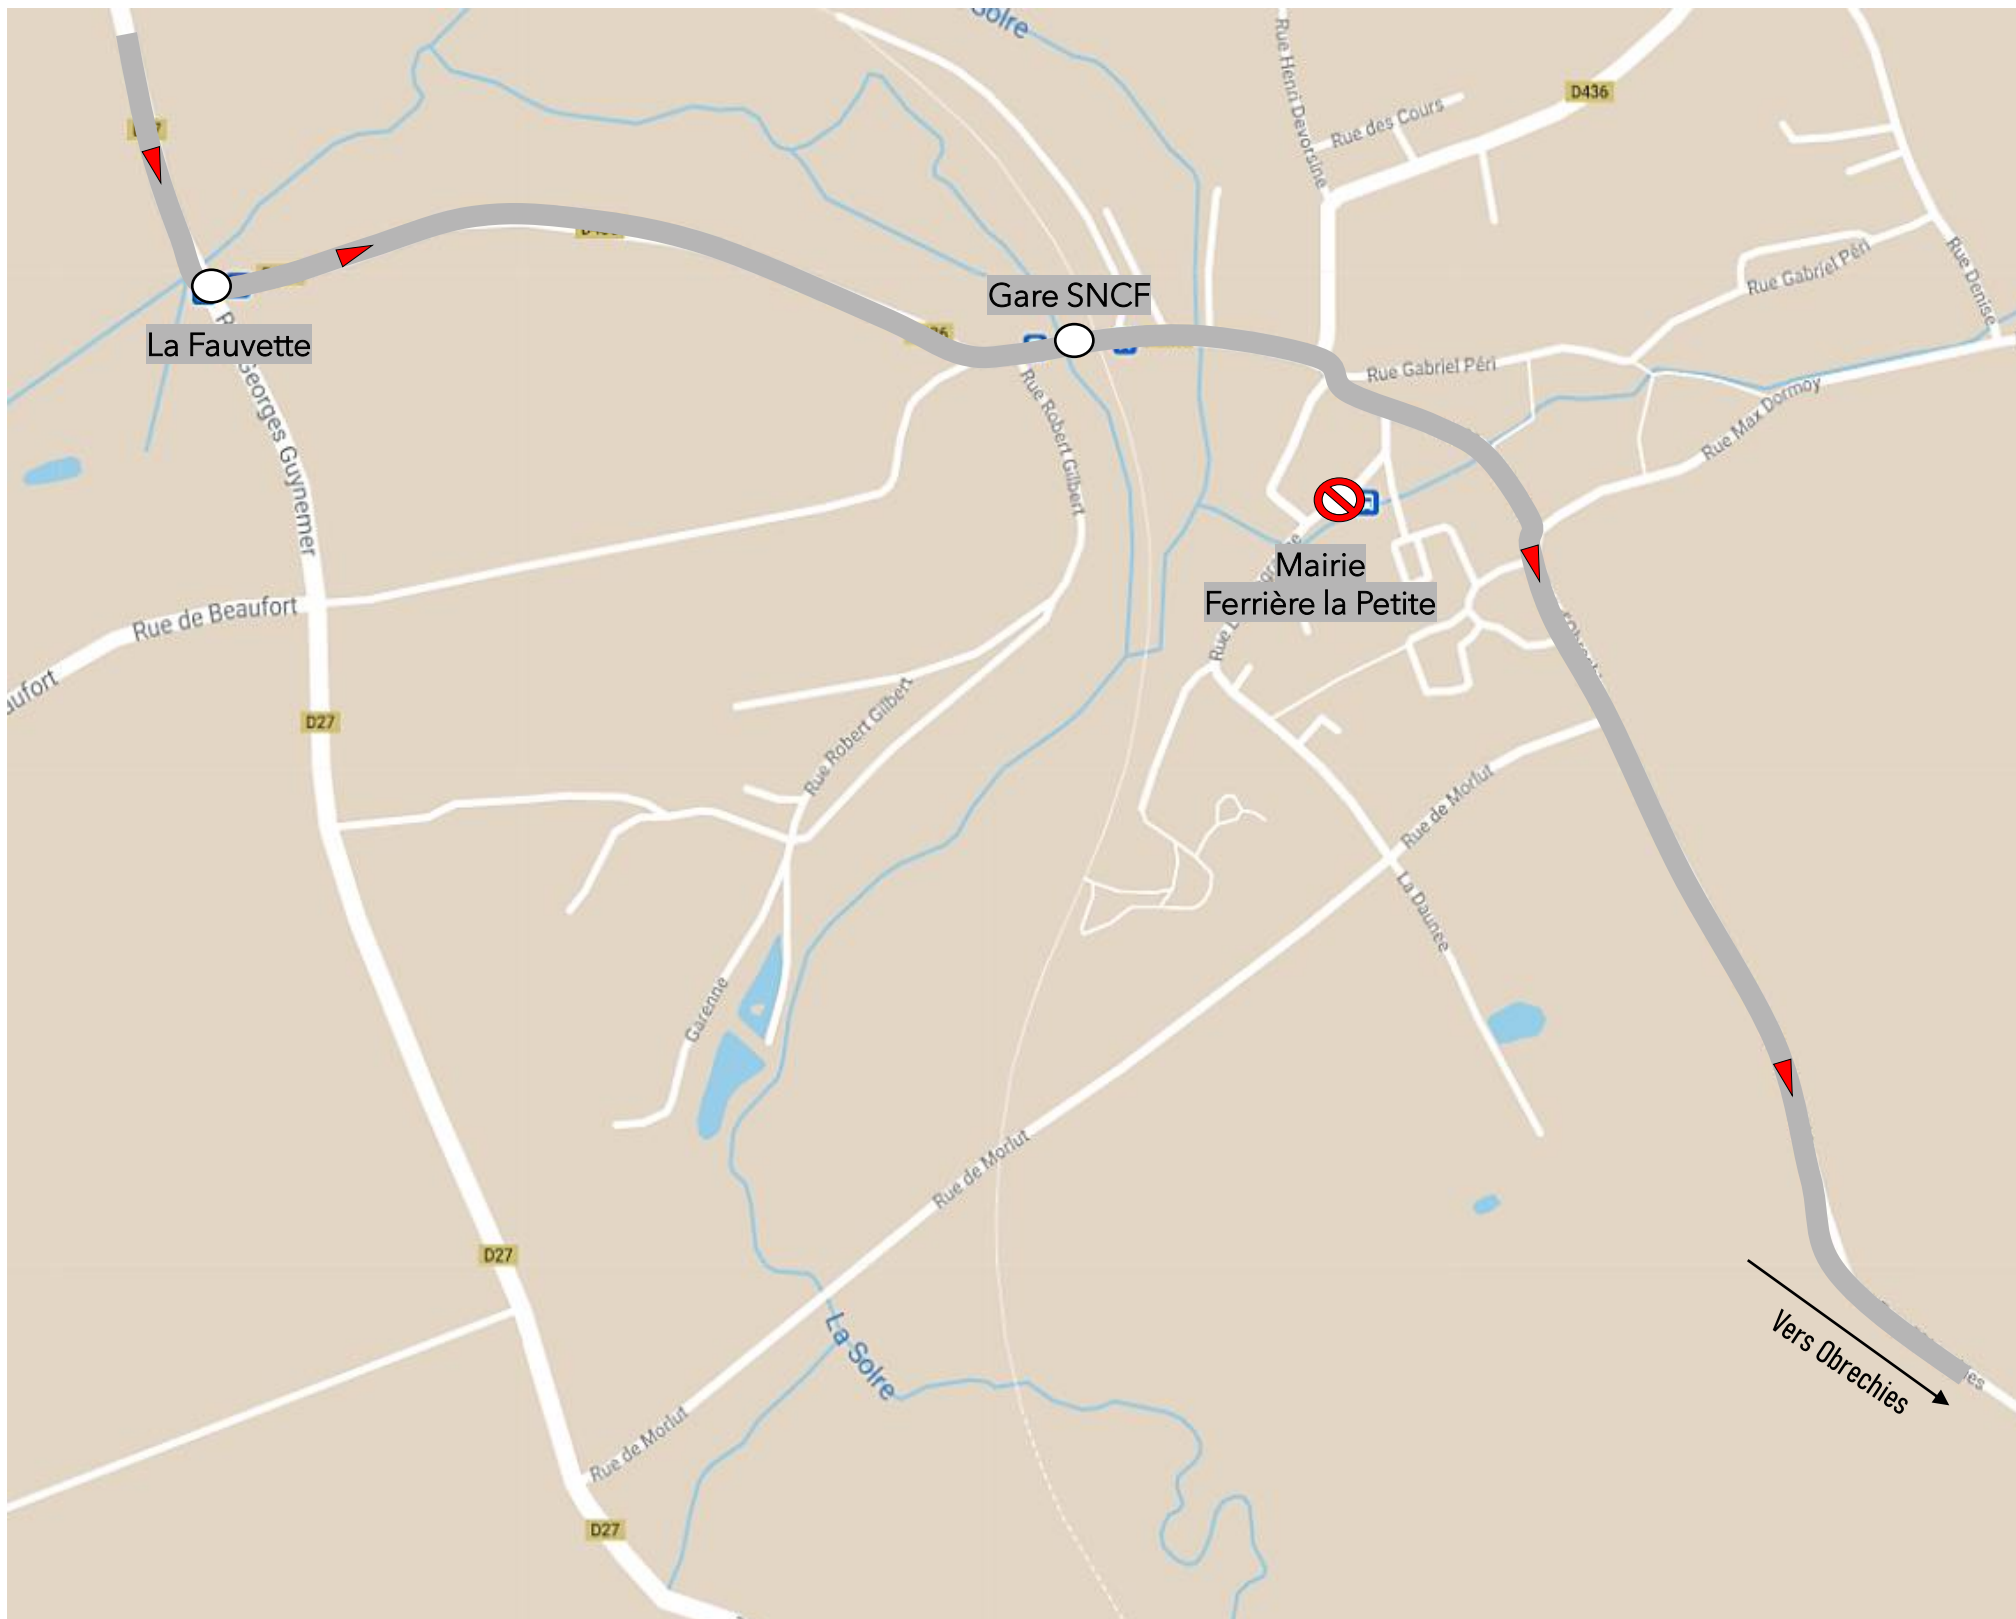

DEVIATION FERRIERE LA PETITE

Du Mardi 19 Septembre 2023 à 10h00 au Mercredi 27 Septembre 2023 à 18h

EN RAISON DE : DUCASSE DE FERRIRE / FERMETURE DE LA PLACE CHARLES TONDEUR

stibus

L'APPLI STIBUS
www.stibus.fr

DOUBLAGE
46

VERS OBRECHIES

[CLIQUER ICI POUR REVENIR AU MENU](#)

Arrêts non desservis

☐ Mairie Ferrière la Petite

Arrêts de report

☐ Mairie FLP > Gare SNCF

UNE QUESTION

0 800 00 49 45

NOUS CONTACTER PAR MAIL