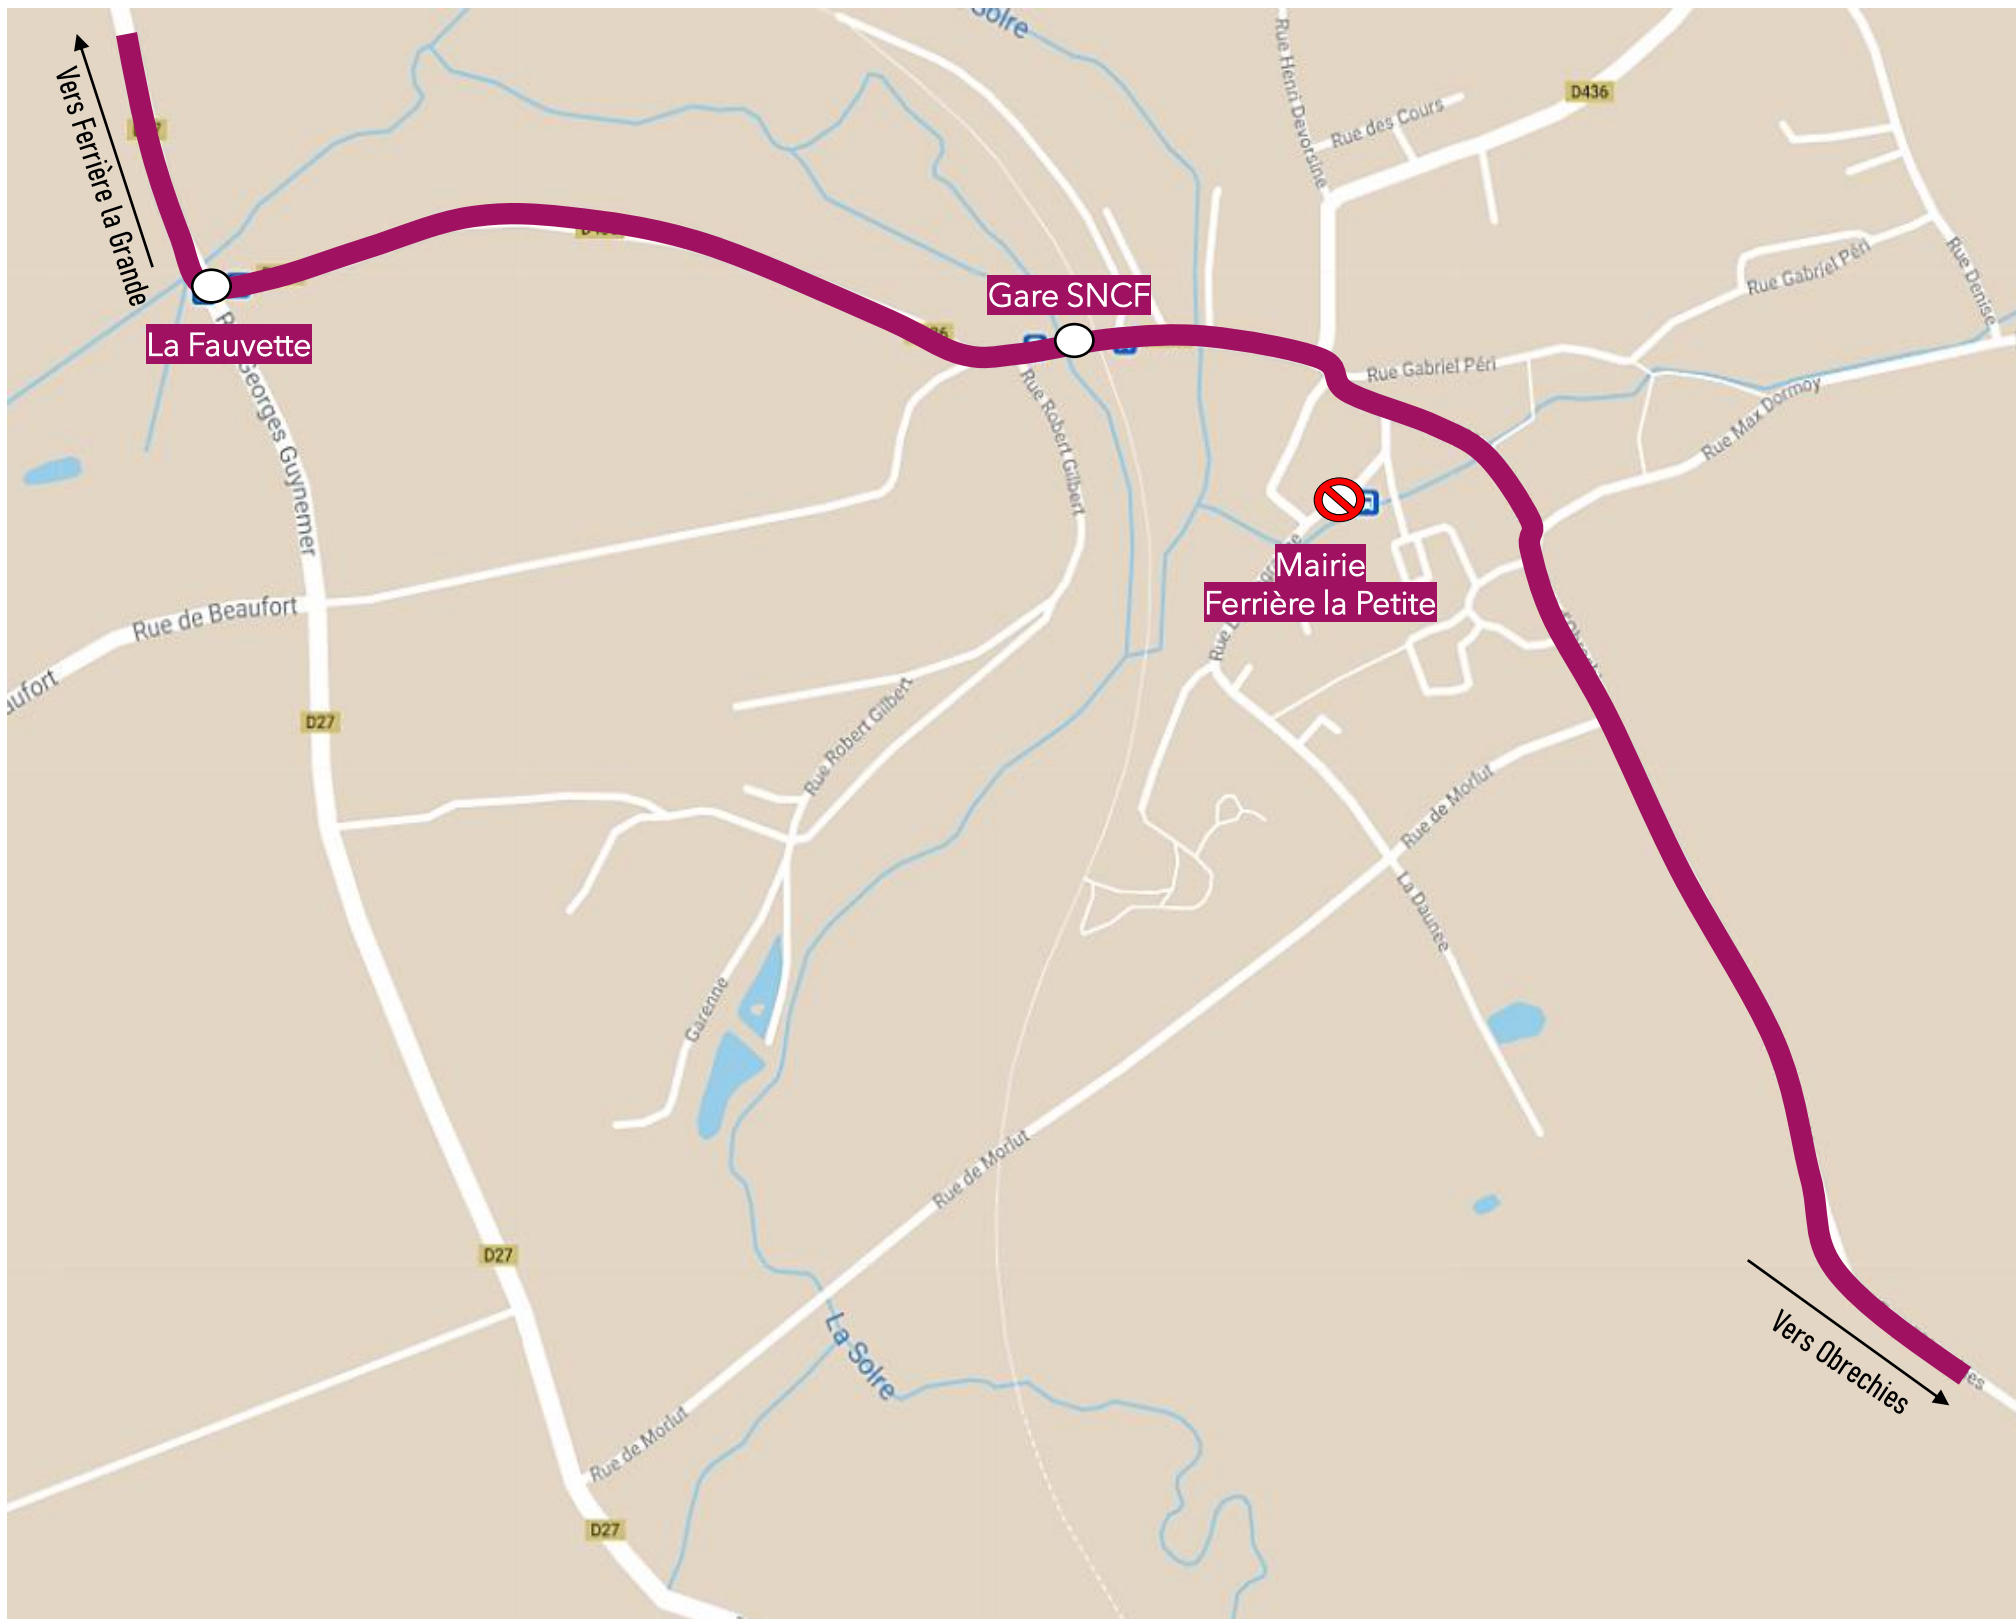

DEVIATION FERRIERE LA PETITE

Du Mardi 19 Septembre 2023 à 10h00 au Mercredi 27 Septembre 2023 à 18h

EN RAISON DE : DUCASSE DE FERRIRE / FERMETURE DE LA PLACE CHARLES TONDEUR

stibus

L'APPLI STIBUS
www.stibus.fr

10 VERS OBRECHIES

[CLIQUER ICI POUR REVENIR AU MENU](#)

Arrêts non desservis

☐ Mairie Ferrière la Petite

Arrêts de report

☐ Mairie FLP > Gare SNCF

UNE QUESTION

0 800 00 49 45

NOUS CONTACTER PAR MAIL