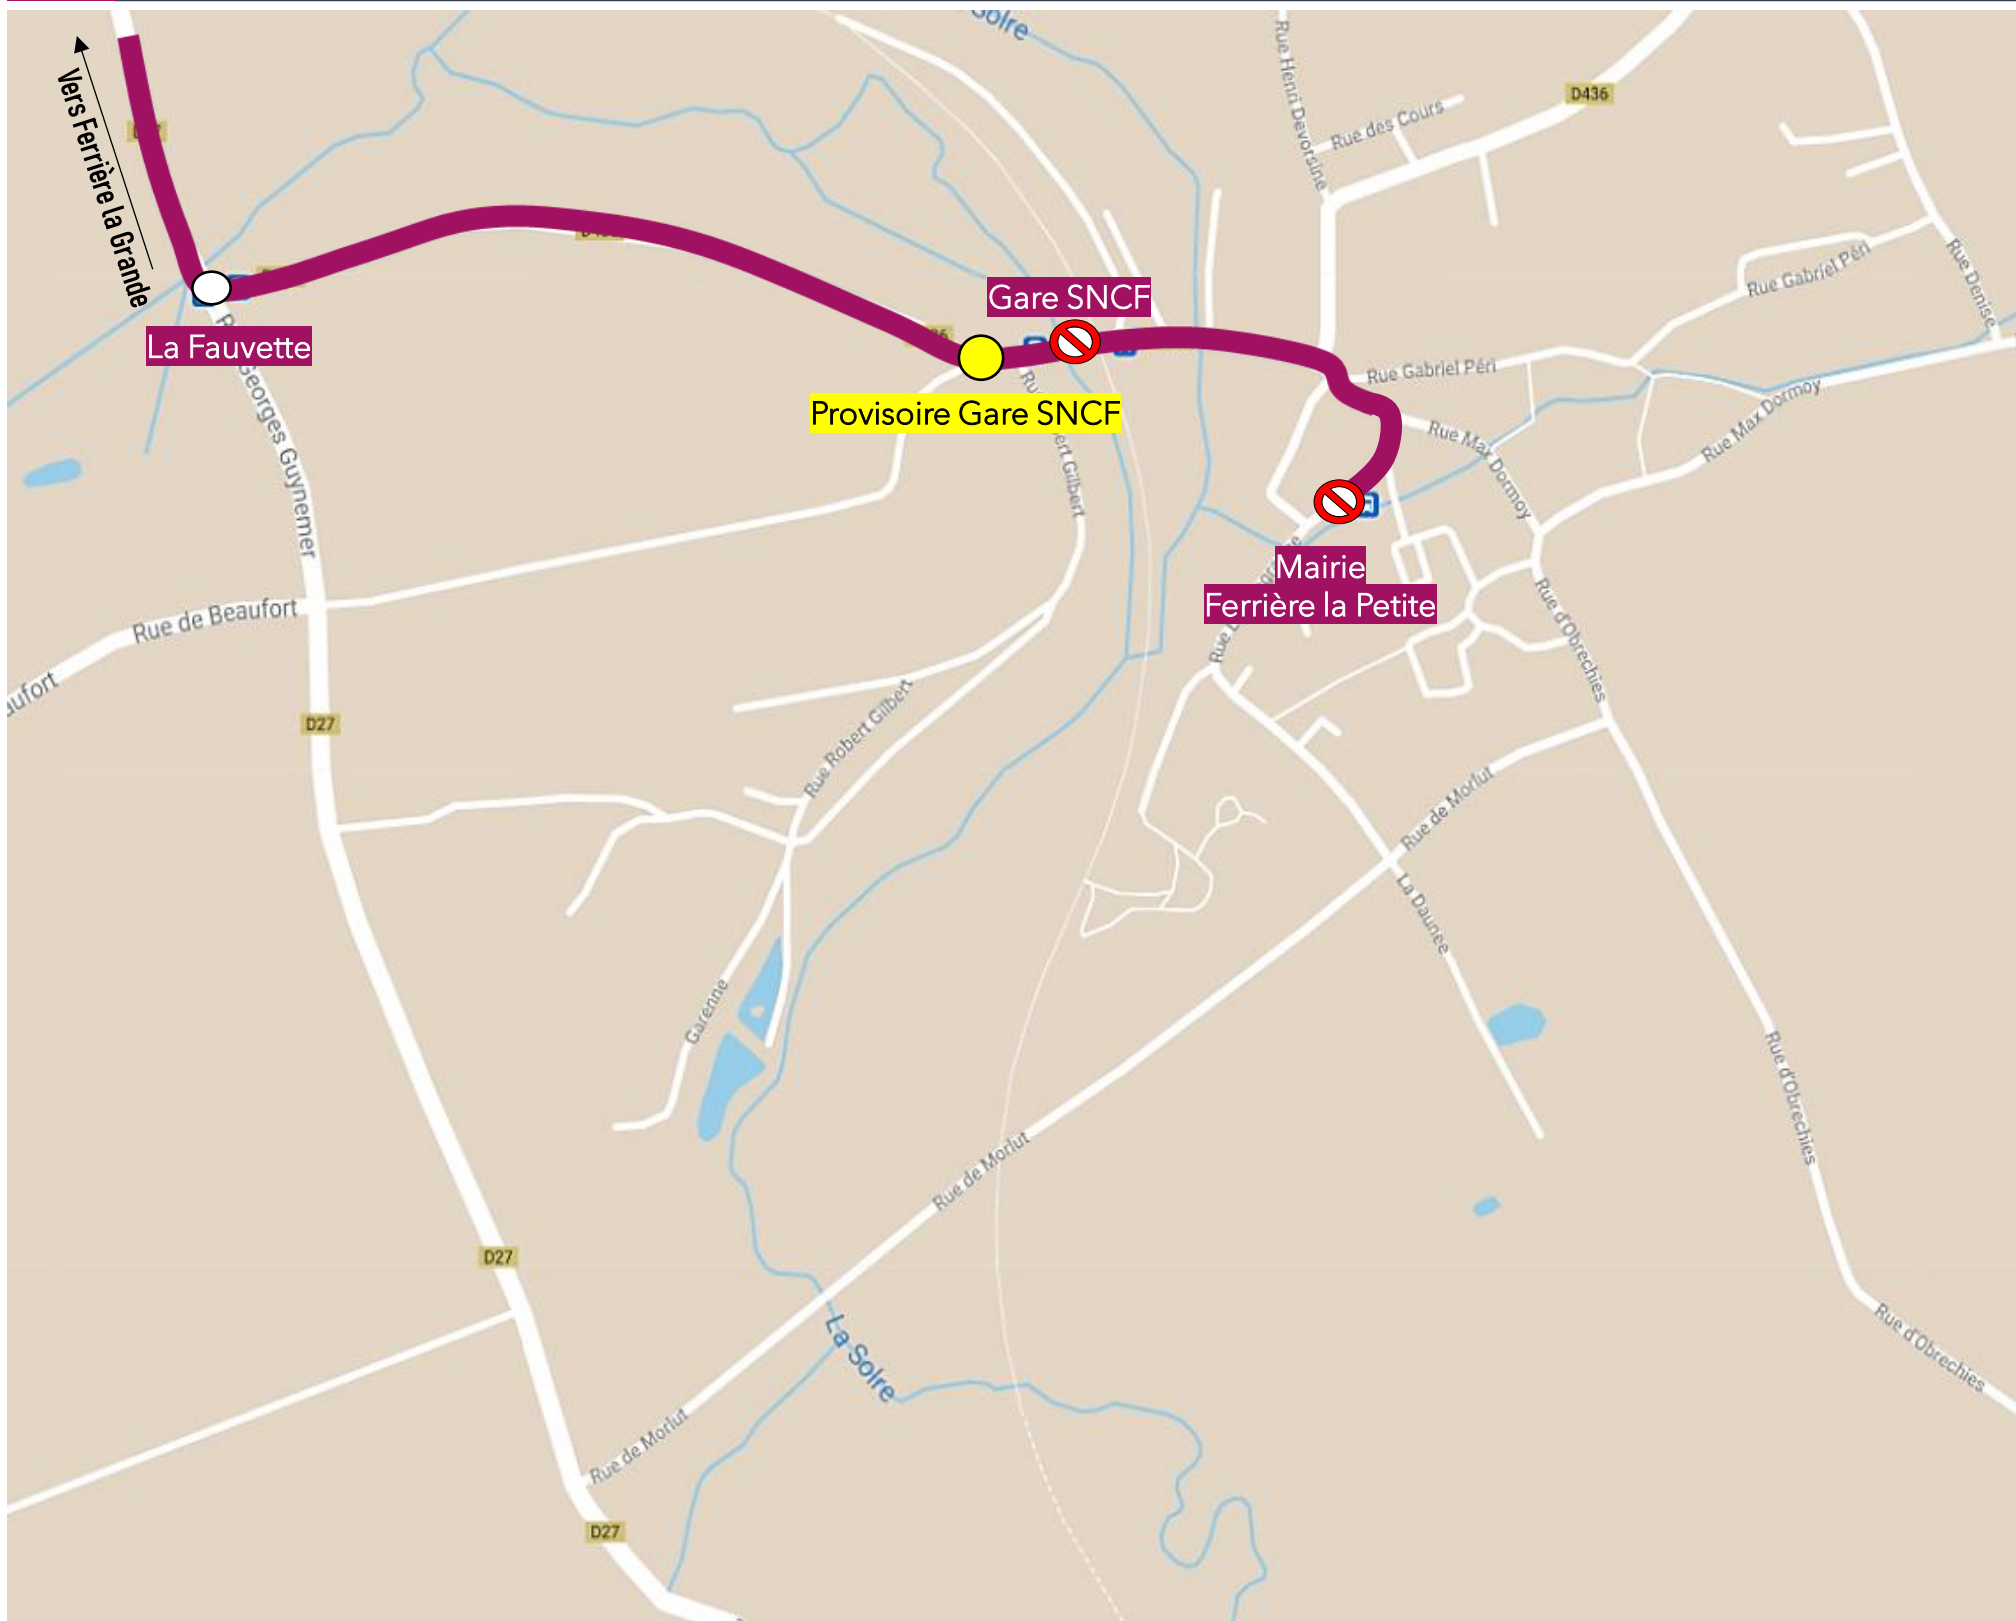

DEVIATION FERRIERE LA PETITE

Du Mardi 09 Juin 2026 à 10h00 au Mercredi 17 Juin 2026 à 18h

EN RAISON DE : DUCASSE FERRIERE LA PETITE

stibus

L'APPLI STIBUS

www.stibus.fr

LIGNES DU LUNDI AU SAMEDI

10

Mairie Ferrière la Petite

Arrêts de report

Mairie Ferrière La Petite
A Gare SNCF

UNE QUESTION

0 800 00 49 45

NOUS CONTACTER PAR MAIL

DEVIATION FERRIERE LA PETITE

Du Mardi 09 Juin 2026 à 10h00 au Mercredi 17 Juin 2026 à 18h

EN RAISON DE : DUCASSE FERRIERE LA PETITE

stibus

L'APPLI STIBUS

www.stibus.fr

10 TERMINUS FERRIERE LA PETITE MAIRIE

[CLIQUER ICI POUR REVENIR AU MENU](#)

Arrêts non desservis

- Mairie Ferrière la Petite
- Gare SNCF

Arrêts de report

- Mairie FLP > Provisoire Gare
- Gare SNCF > Provisoire Gare

UNE QUESTION

0 800 00 49 45

NOUS CONTACTER PAR MAIL

DEVIATION FERRIERE LA PETITE

Du Mardi 09 Juin 2026 à 10h00 au Mercredi 17 Juin 2026 à 18h