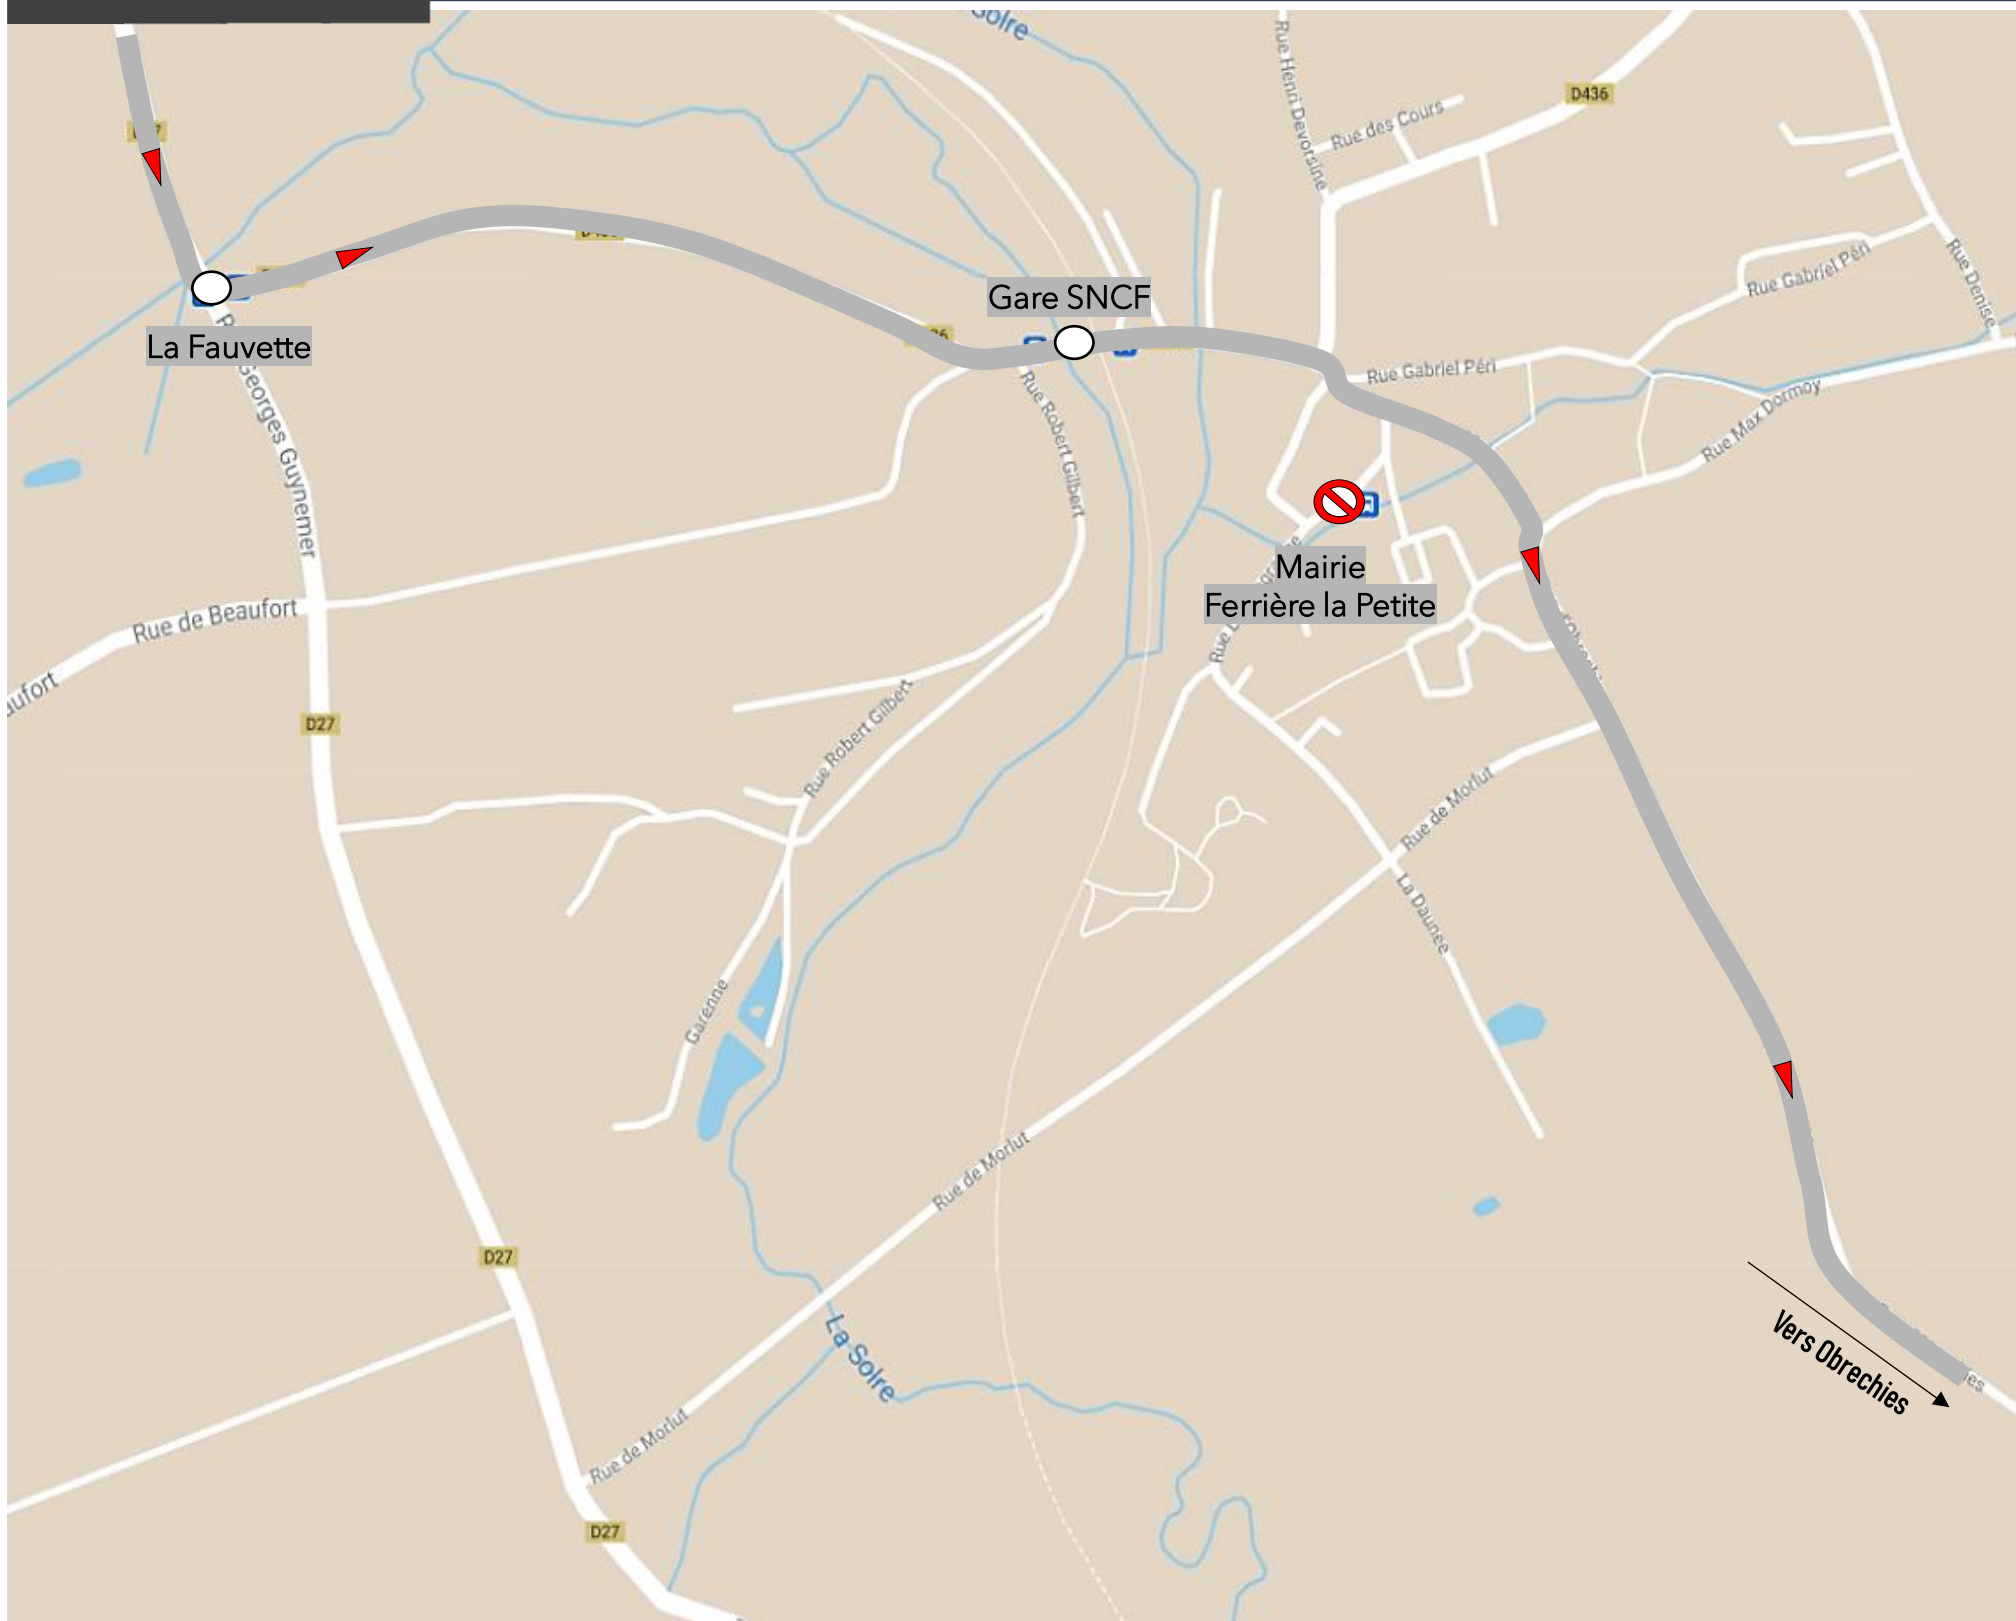

DEVIATION FERRIERE LA PETITE

Du Mardi 09 Juin 2026 à 10h00 au Mercredi 17 Juin 2026 à 18h

EN RAISON DE : DUCASSE FERRIERE LA PETITE

stibus

L'APPLI STIBUS

www.stibus.fr

DOUBLAGE DOUBLAGE DOUBLAGE DOUBLAGE
46 80 81 115

[CLIQUER ICI POUR REVENIR AU MENU](#)

Arrêts non desservis

- ☐ Mairie Ferrière la Petite

Arrêts de report

- ☐ Mairie FLP > Gare SNCF

UNE QUESTION

0 800 00 49 45

NOUS CONTACTER PAR MAIL