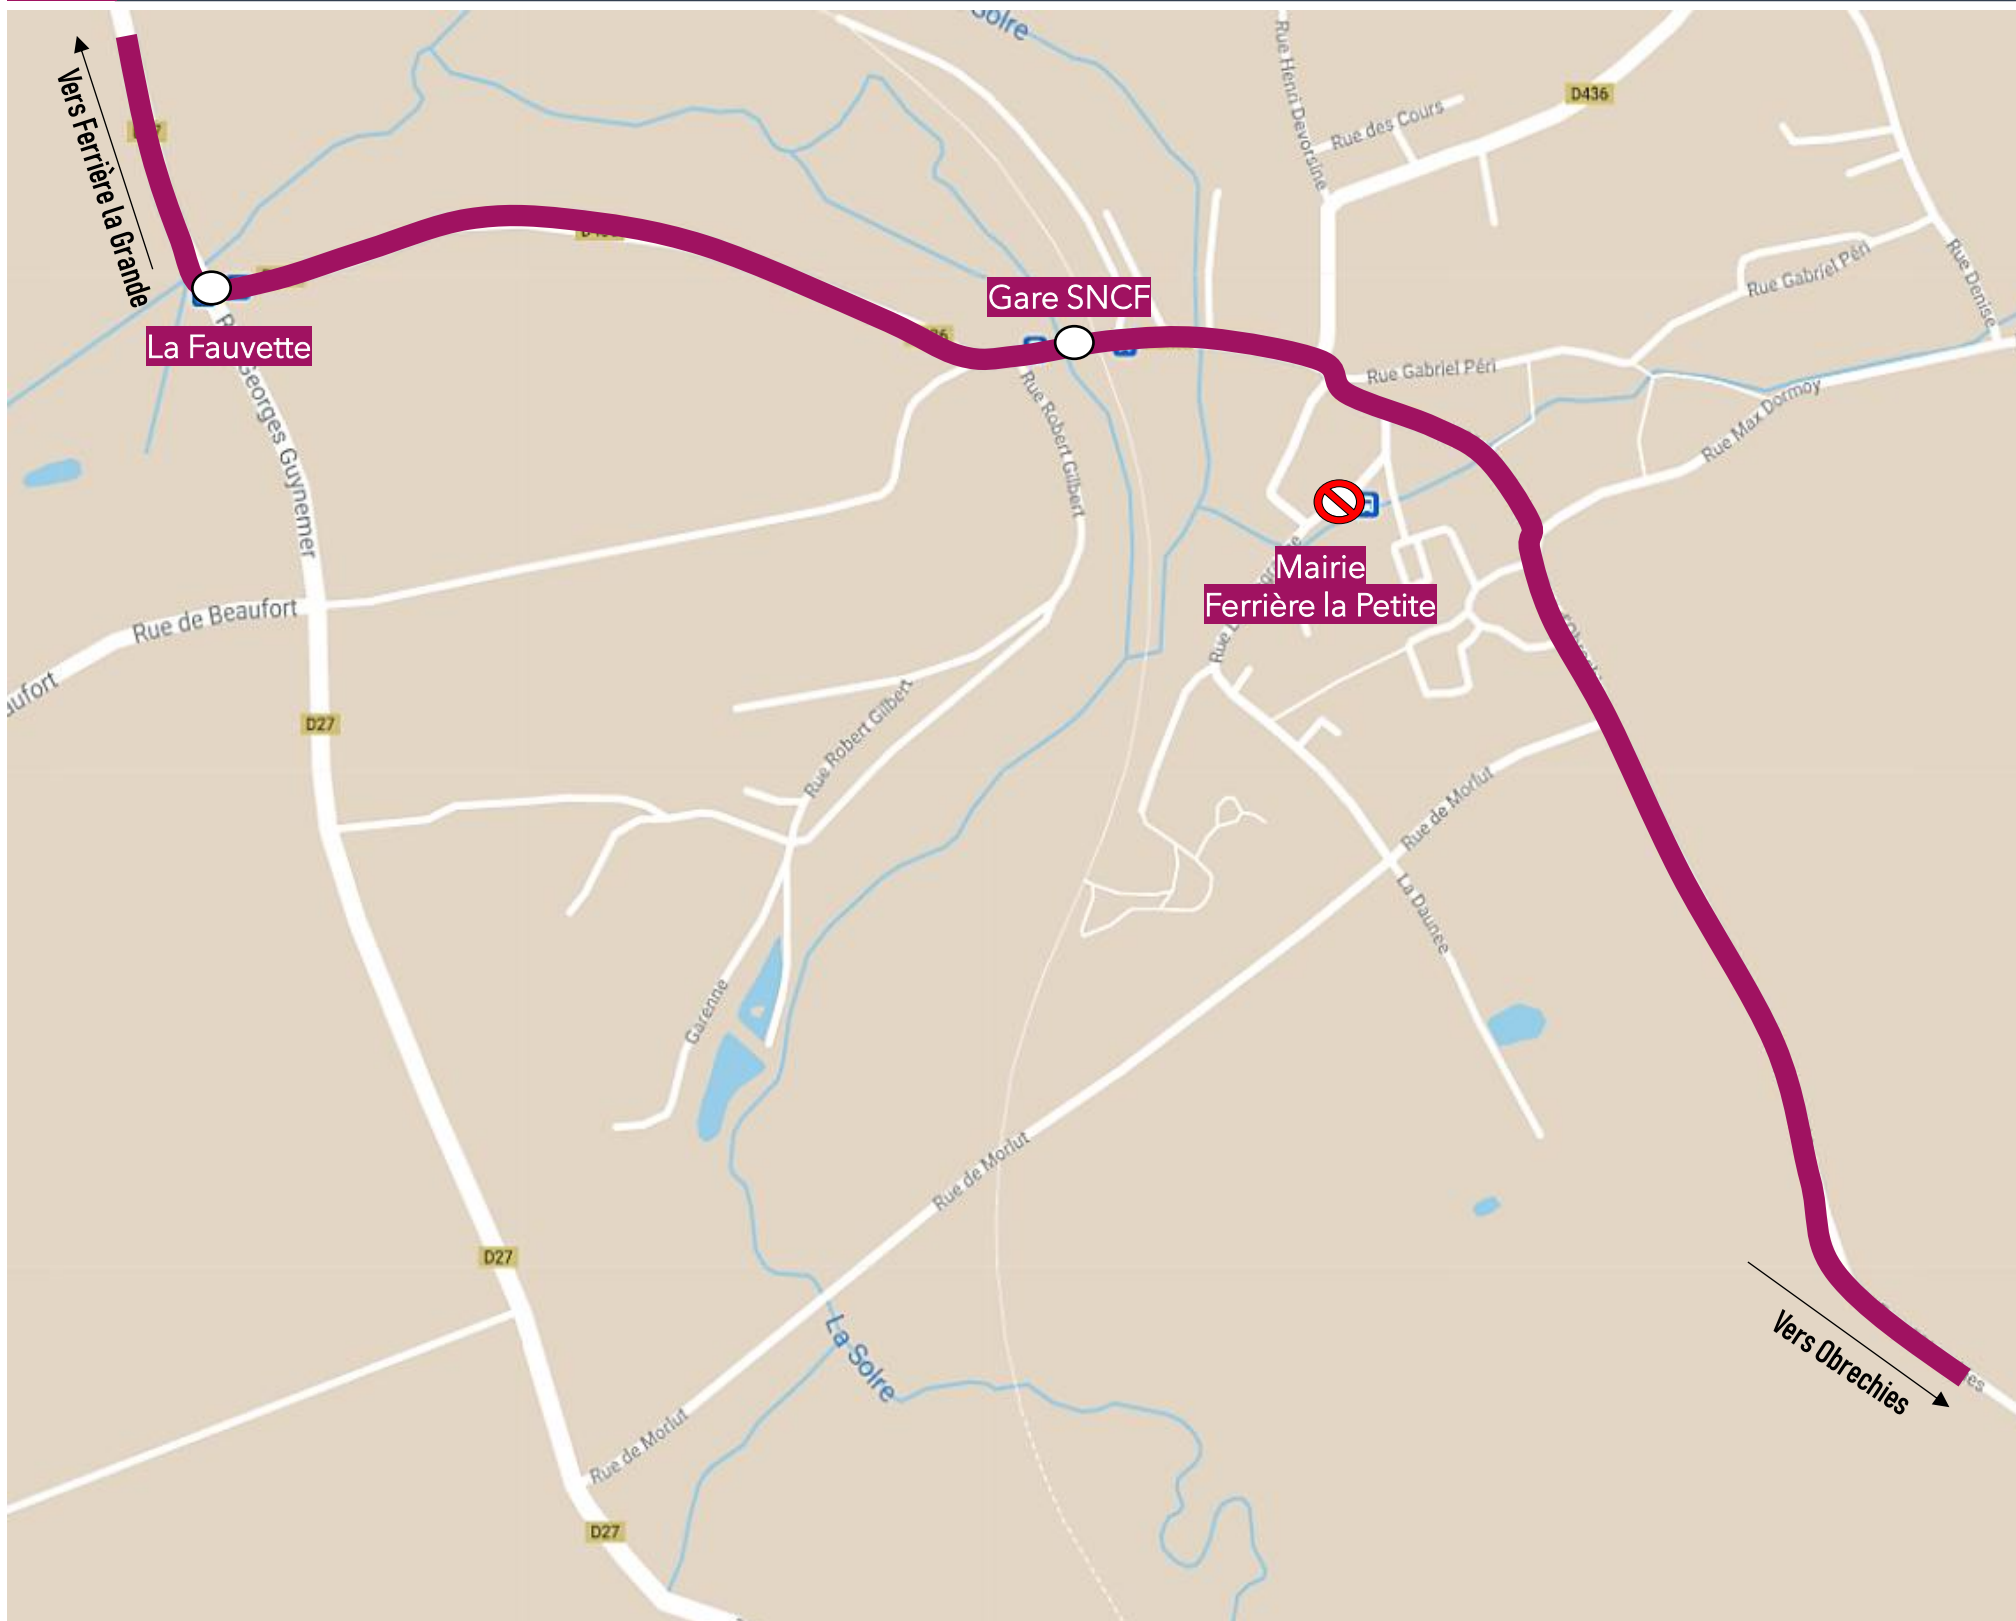

DEVIATION FERRIERE LA PETITE

Du Mardi 09 Juin 2026 à 10h00 au Mercredi 17 Juin 2026 à 18h

EN RAISON DE : DUCASSE FERRIERE LA PETITE

stibus

L'APPLI STIBUS

www.stibus.fr

LIGNES DU LUNDI AU SAMEDI

10

Du Mardi 09 Juin 2026 à 10h00 au Mercredi 17 Juin 2026 à 18h

EN RAISON DE : DUCASSE FERRIERE LA PETITE

stibus

L'APPLI STIBUS

www.stibus.fr

10 VERS OBRECHIES

[CLIQUER ICI POUR REVENIR AU MENU](#)

Arrêts non desservis

Mairie Ferrière la Petite

Arrêts de report

Mairie Ferrière La Petite
A Gare SNCF

UNE QUESTION

0 800 00 49 45

NOUS CONTACTER PAR MAIL

DEVIATION FERRIERE LA PETITE

Du Mardi 09 Juin 2026 à 10h00 au Mercredi 17 Juin 2026 à 18h