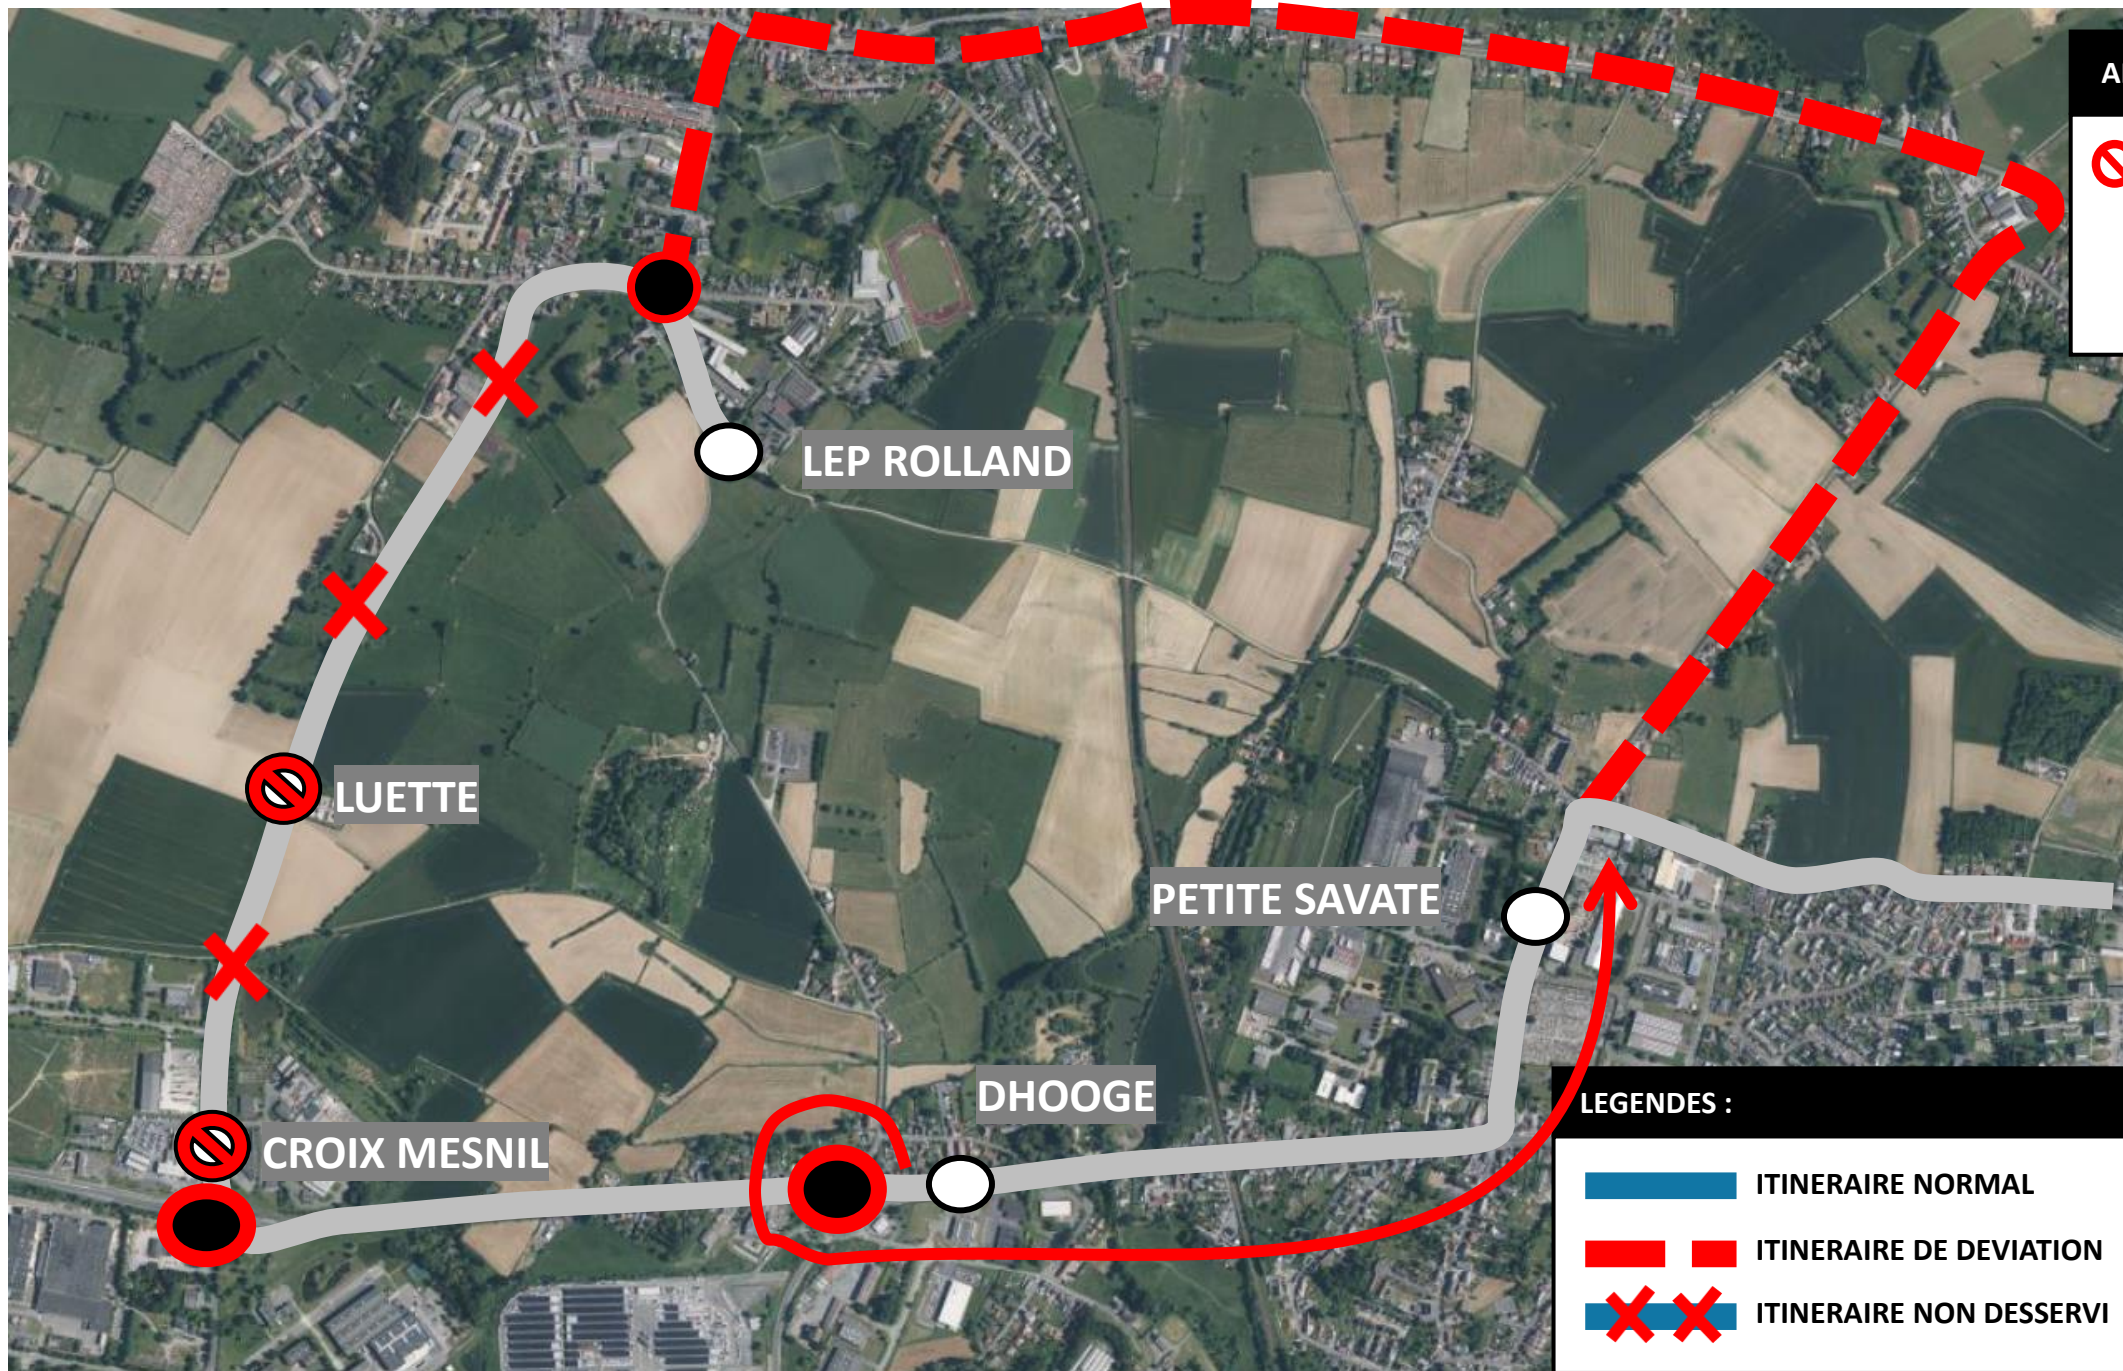

NOUS CONTACTER PAR MAIL

DEVIATION FEIGNIES

Du Jeudi 14 Avril au Vendredi 08 Juillet 2022

L'APPLI STIBUS
www.stibus.fr

EN RAISON DE : TRAVAUX RUE DE NEUF MESNIL (Rue Louise Parée > Croix Mesnil)

[CLIQUER ICI POUR REVENIR AU MENU](#)

57

VERS EMERAUDE (Louvroil)
VERS LEON CONSTANT(Feignies)

ARRÊTS NON DESSERVIS :

CROIX MESNIL – Reporté à l'arrêt Route de Valenciennes

LEGENDES :

- ITINERAIRE NORMAL
- ITINERAIRE DE DEVIATION
- ITINERAIRE NON DESSERVI

UNE QUESTION

0 800 00 49 45

NOUS CONTACTER PAR MAIL

DEVIATION FEIGNIES

Du Jeudi 14 Avril au Vendredi 08 Juillet 2022

EN RAISON DE : TRAVAUX RUE DE NEUF MESNIL (Rue Louise Parée > Croix Mesnil)

L'APPLI STIBUS
www.stibus.fr

DB15

[CLIQUER ICI POUR REVENIR AU MENU](#)

ARRÊTS NON DESSERVIS :

CROIX MESNIL – Reporté à Dhooge

LEGENDES :

- ITINERAIRE NORMAL
- ITINERAIRE DE DEVIATION
- ITINERAIRE NON DESSERVI

UNE QUESTION ?

0 800 00 49 45