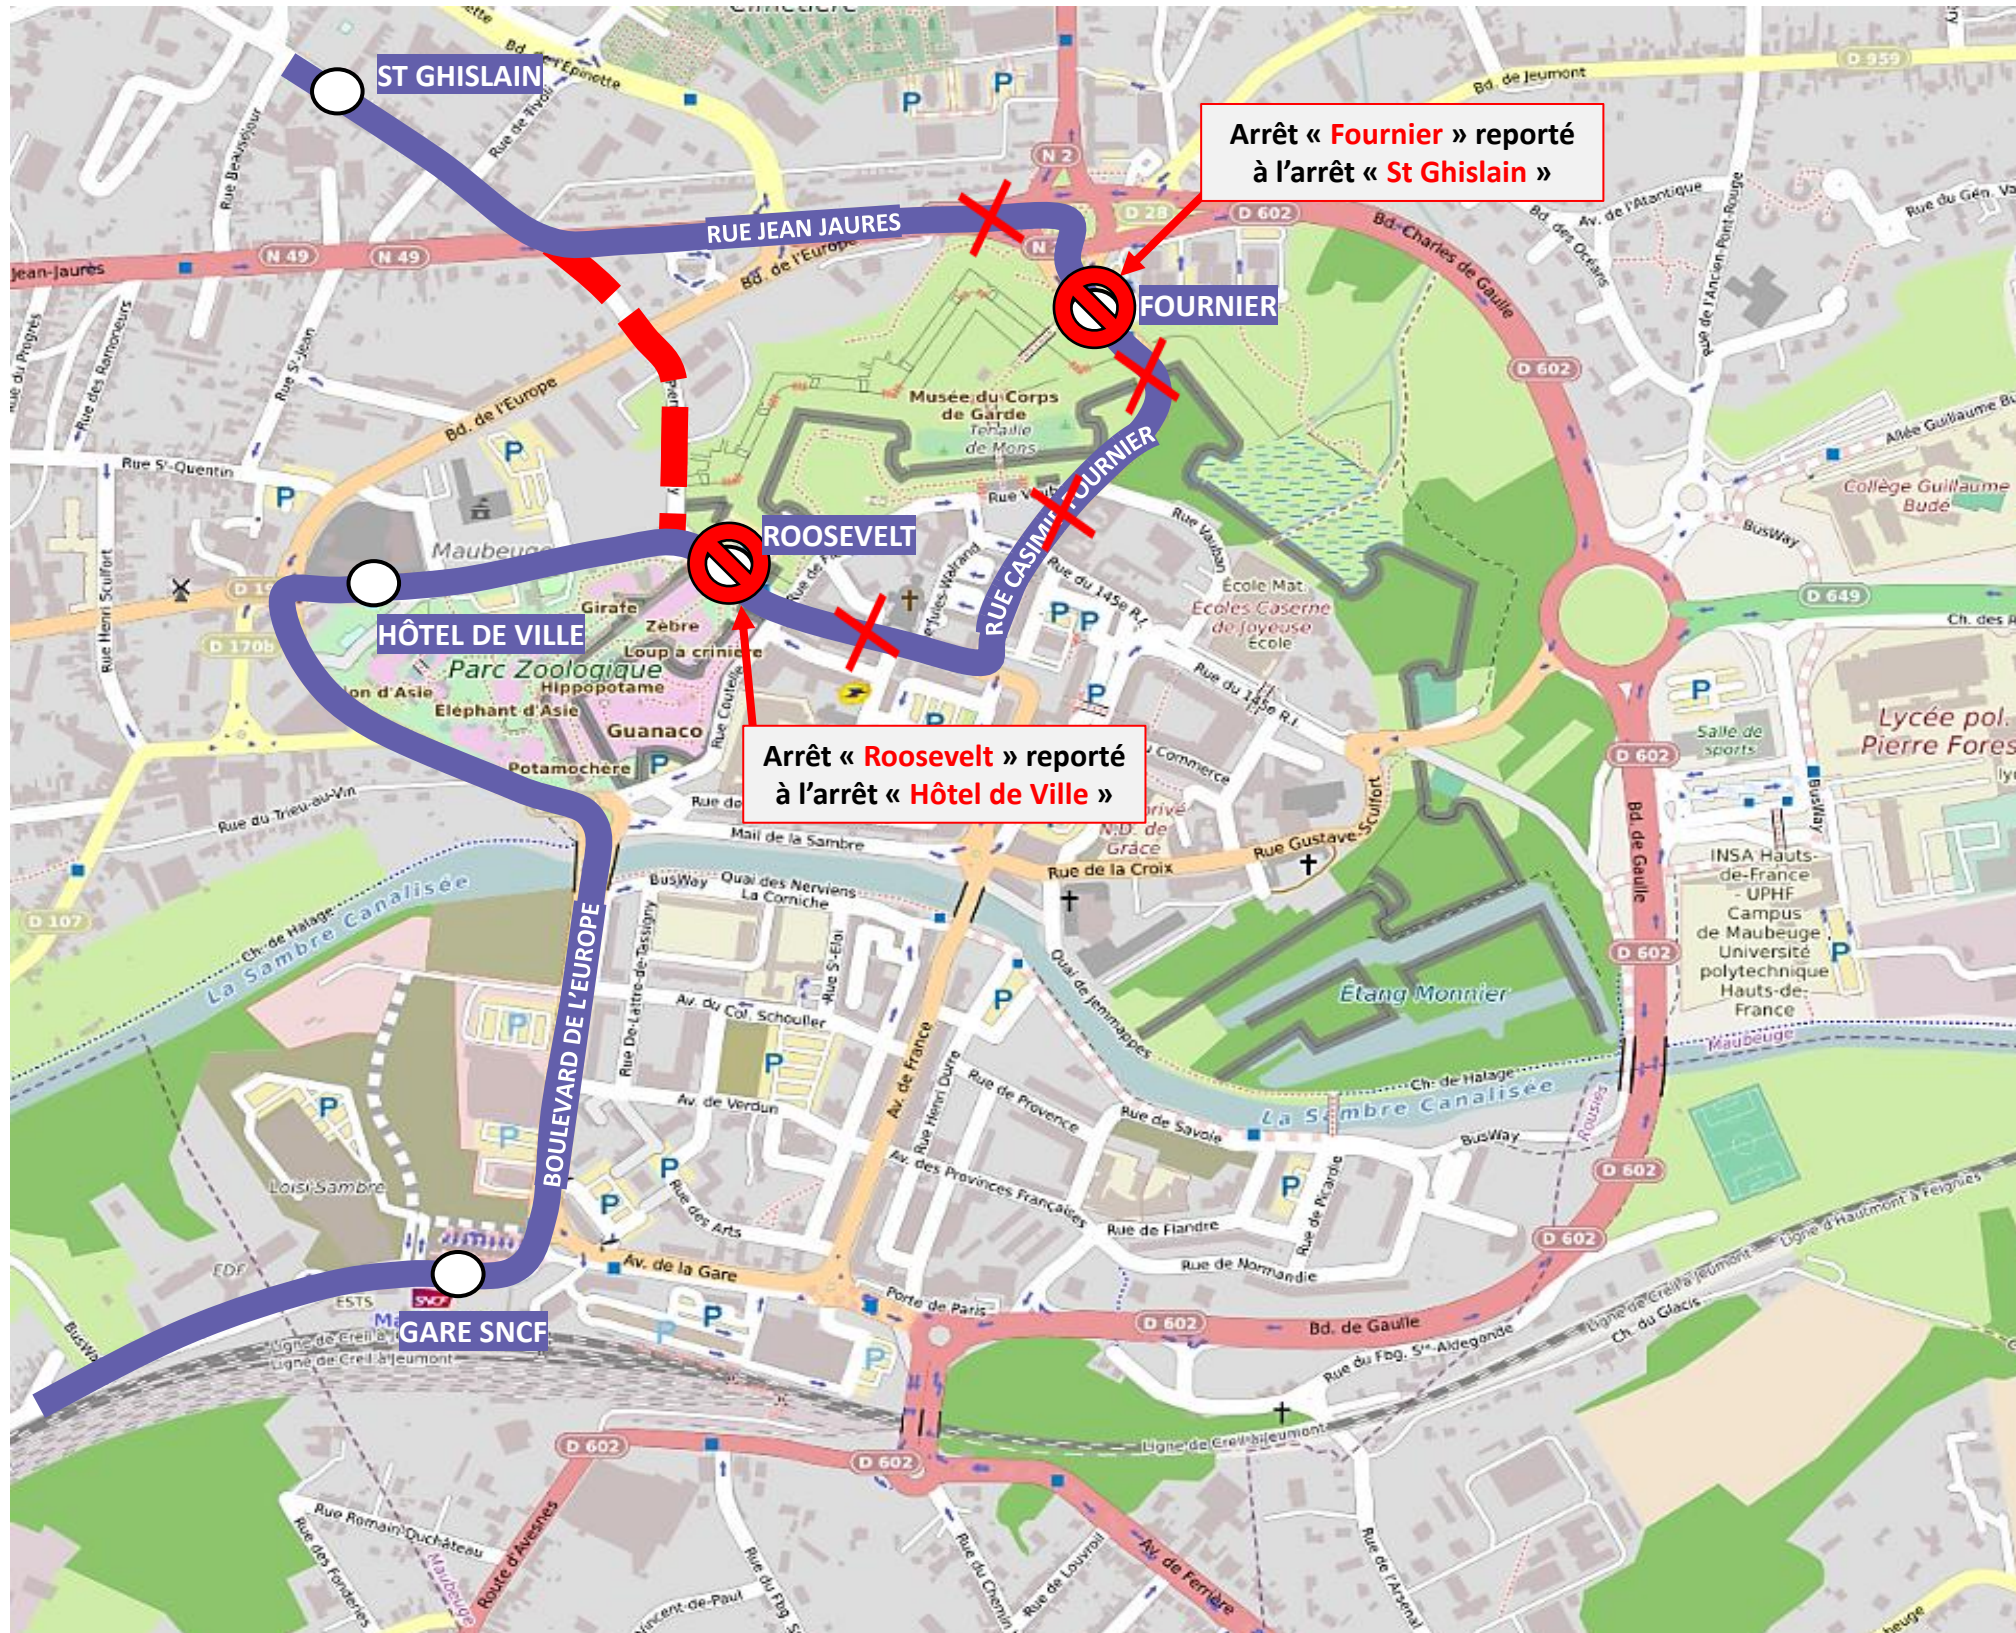

Chers clients,

Suite à la fête de la musique à Maubeuge, une déviation est mise en place le **mardi 21 juin de 14h00 à 22h00**.

Merci de votre compréhension.

DEVIATION

Veillez trouver ci-dessous le plan de circulation :

10

VERS MAIRIE (FERRIERE LA PETITE)
VERS PLACE (OBRECHIES)
VERS LEON CONSTANT (FEIGNIES)

[CLIQUEZ ICI POUR VOIR LA DEVIATION](#)

DOUBLAGE
65

[CLIQUEZ ICI POUR VOIR LA DEVIATION](#)

UNE QUESTION

 0 800 00 49 45

 NOUS CONTACTER PAR MAIL

DEVIATION MAUBEUGE

Le Mardi 21 Juin 2022 de 14H00 à 22H00

EN RAISON DE : FÊTE DE LA MUSIQUE

stibus

L'APPLI STIBUS

www.stibus.fr

B

VERS CENTRE COMMERCIAL (LOUVROIL)
VERS CLINIQUE VAL DE SAMBRE (MAUBEUGE)

[REVENIR AU MENU](#)

LES ARRÊTS NON DESSERVIS

- ⇒ FOURNIER
- ⇒ ROOSEVELT

UNE QUESTION ?

0 800 00 49 45

NOUS CONTACTER PAR MAIL

DEVIATION MAUBEUGE