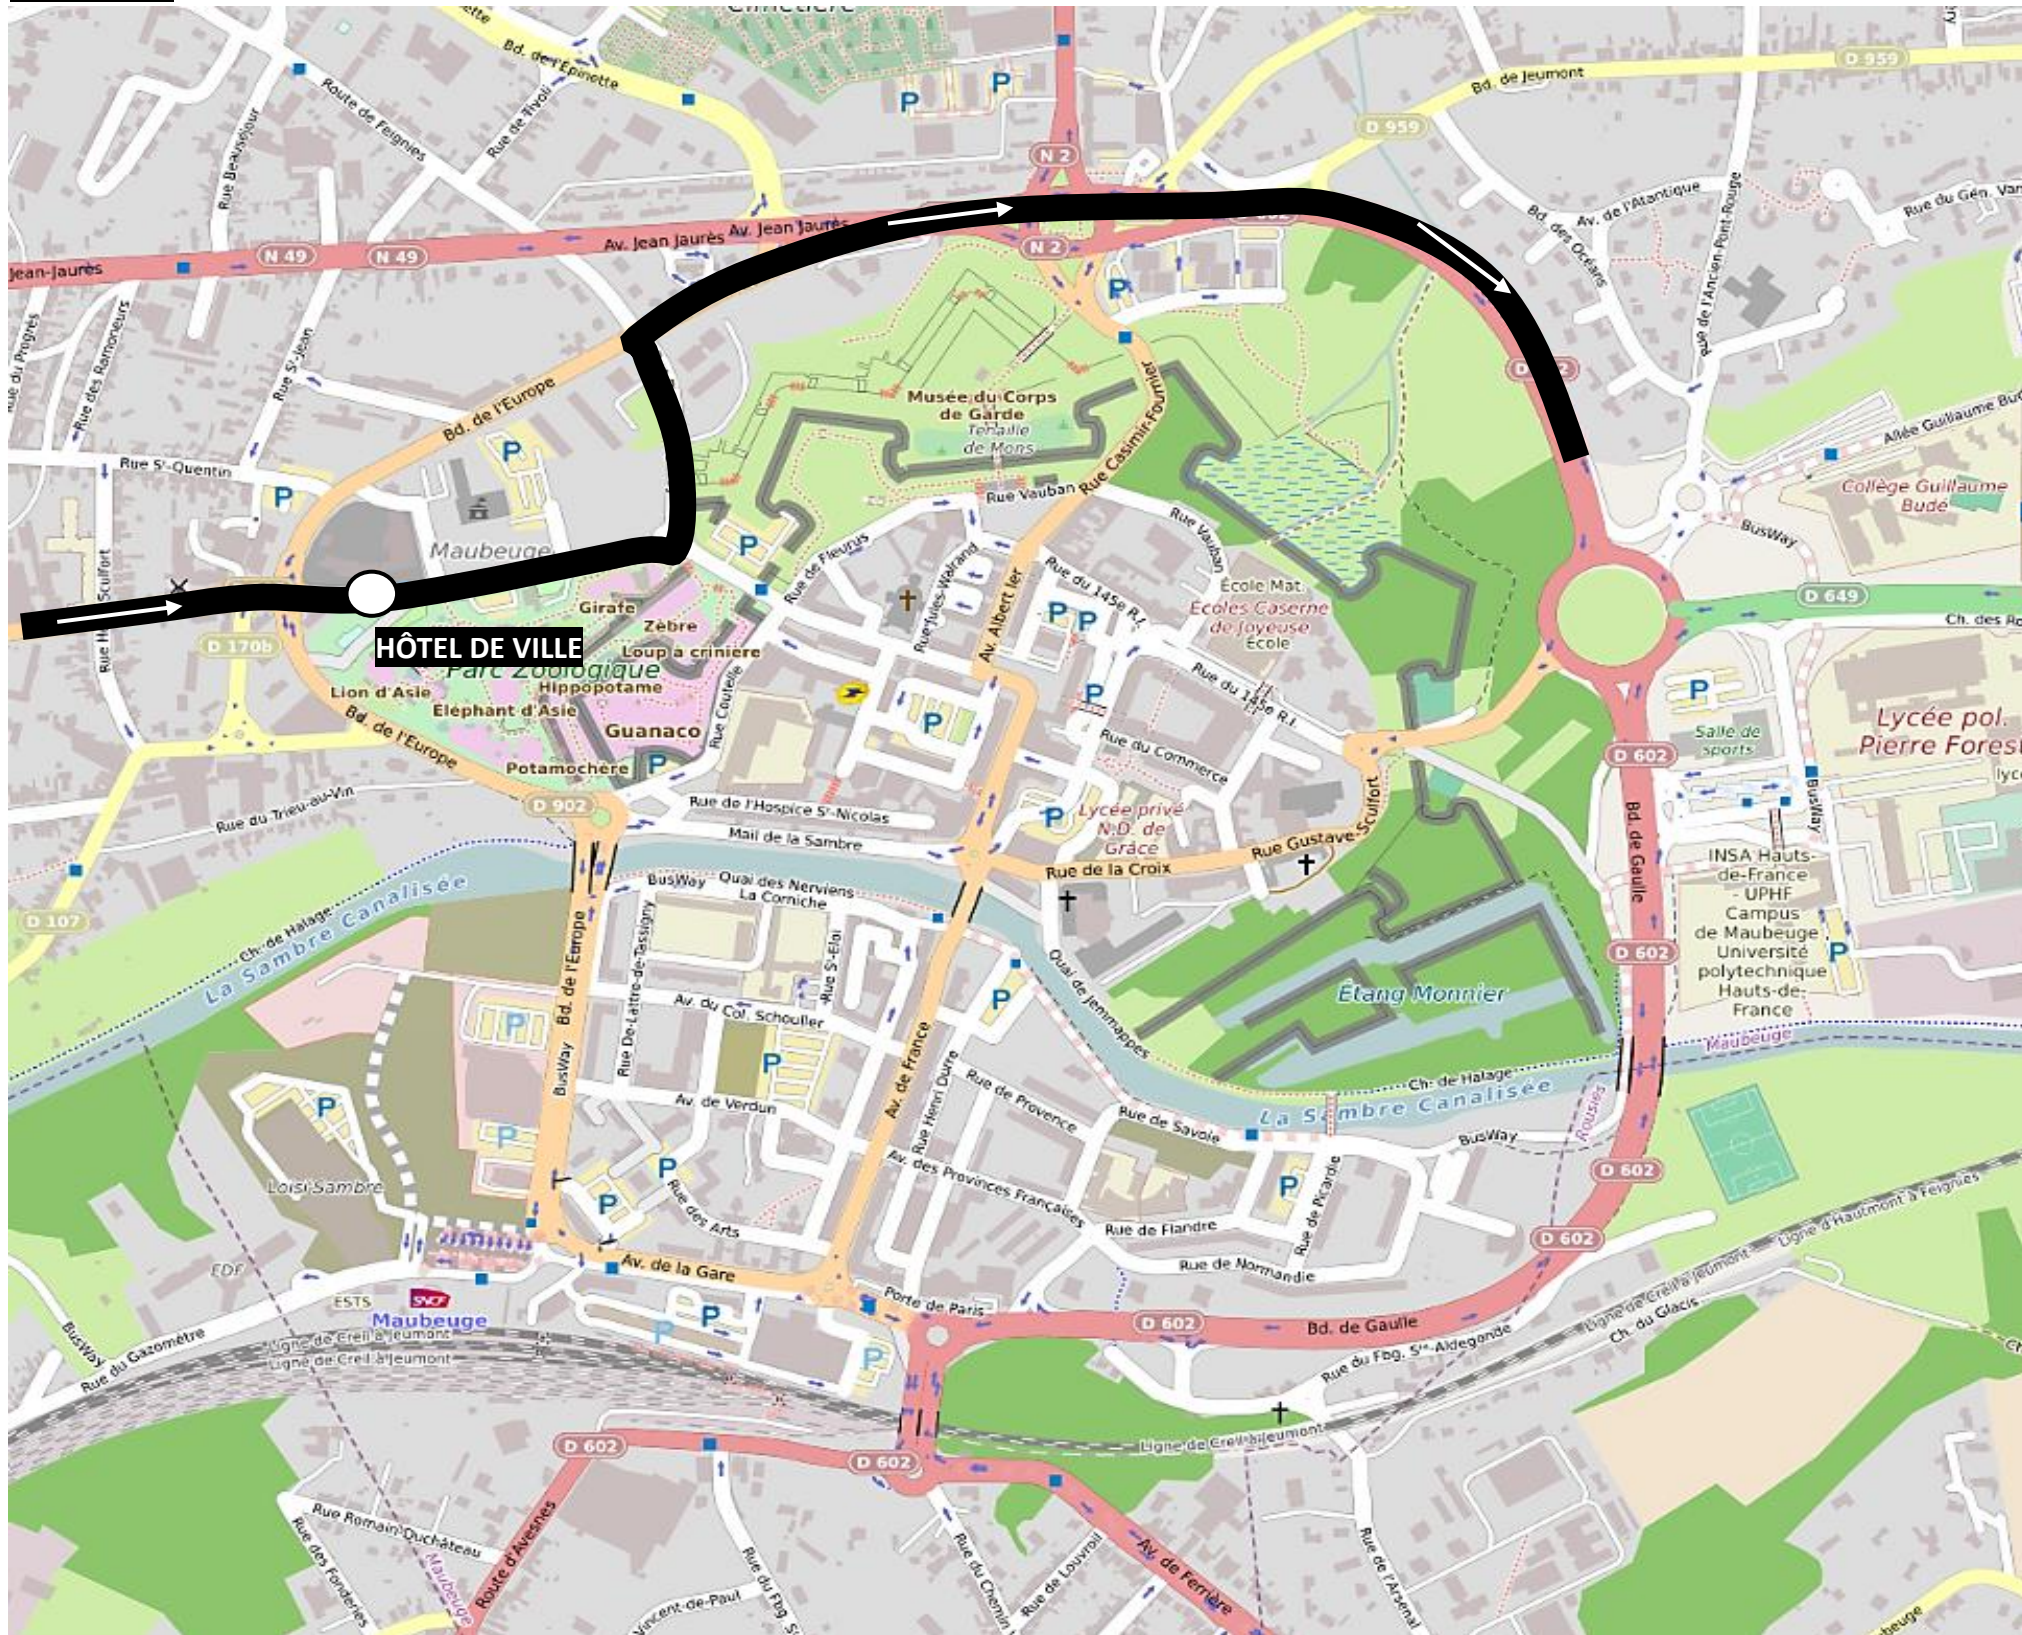

DEVIATION MAUBEUGE

Le Mardi 21 Juin 2022 de 14H00 à 22H00

EN RAISON DE : FÊTE DE LA MUSIQUE

stibus

L'APPLI STIBUS

www.stibus.fr

DOUBLAGE
65

[REVENIR AU MENU](#)

LES ARRÊTS NON DESSERVIS

- ⇒ FOURNIER
- ⇒ ROOSEVELT

UNE QUESTION ?

0 800 00 49 45

NOUS CONTACTER PAR MAIL