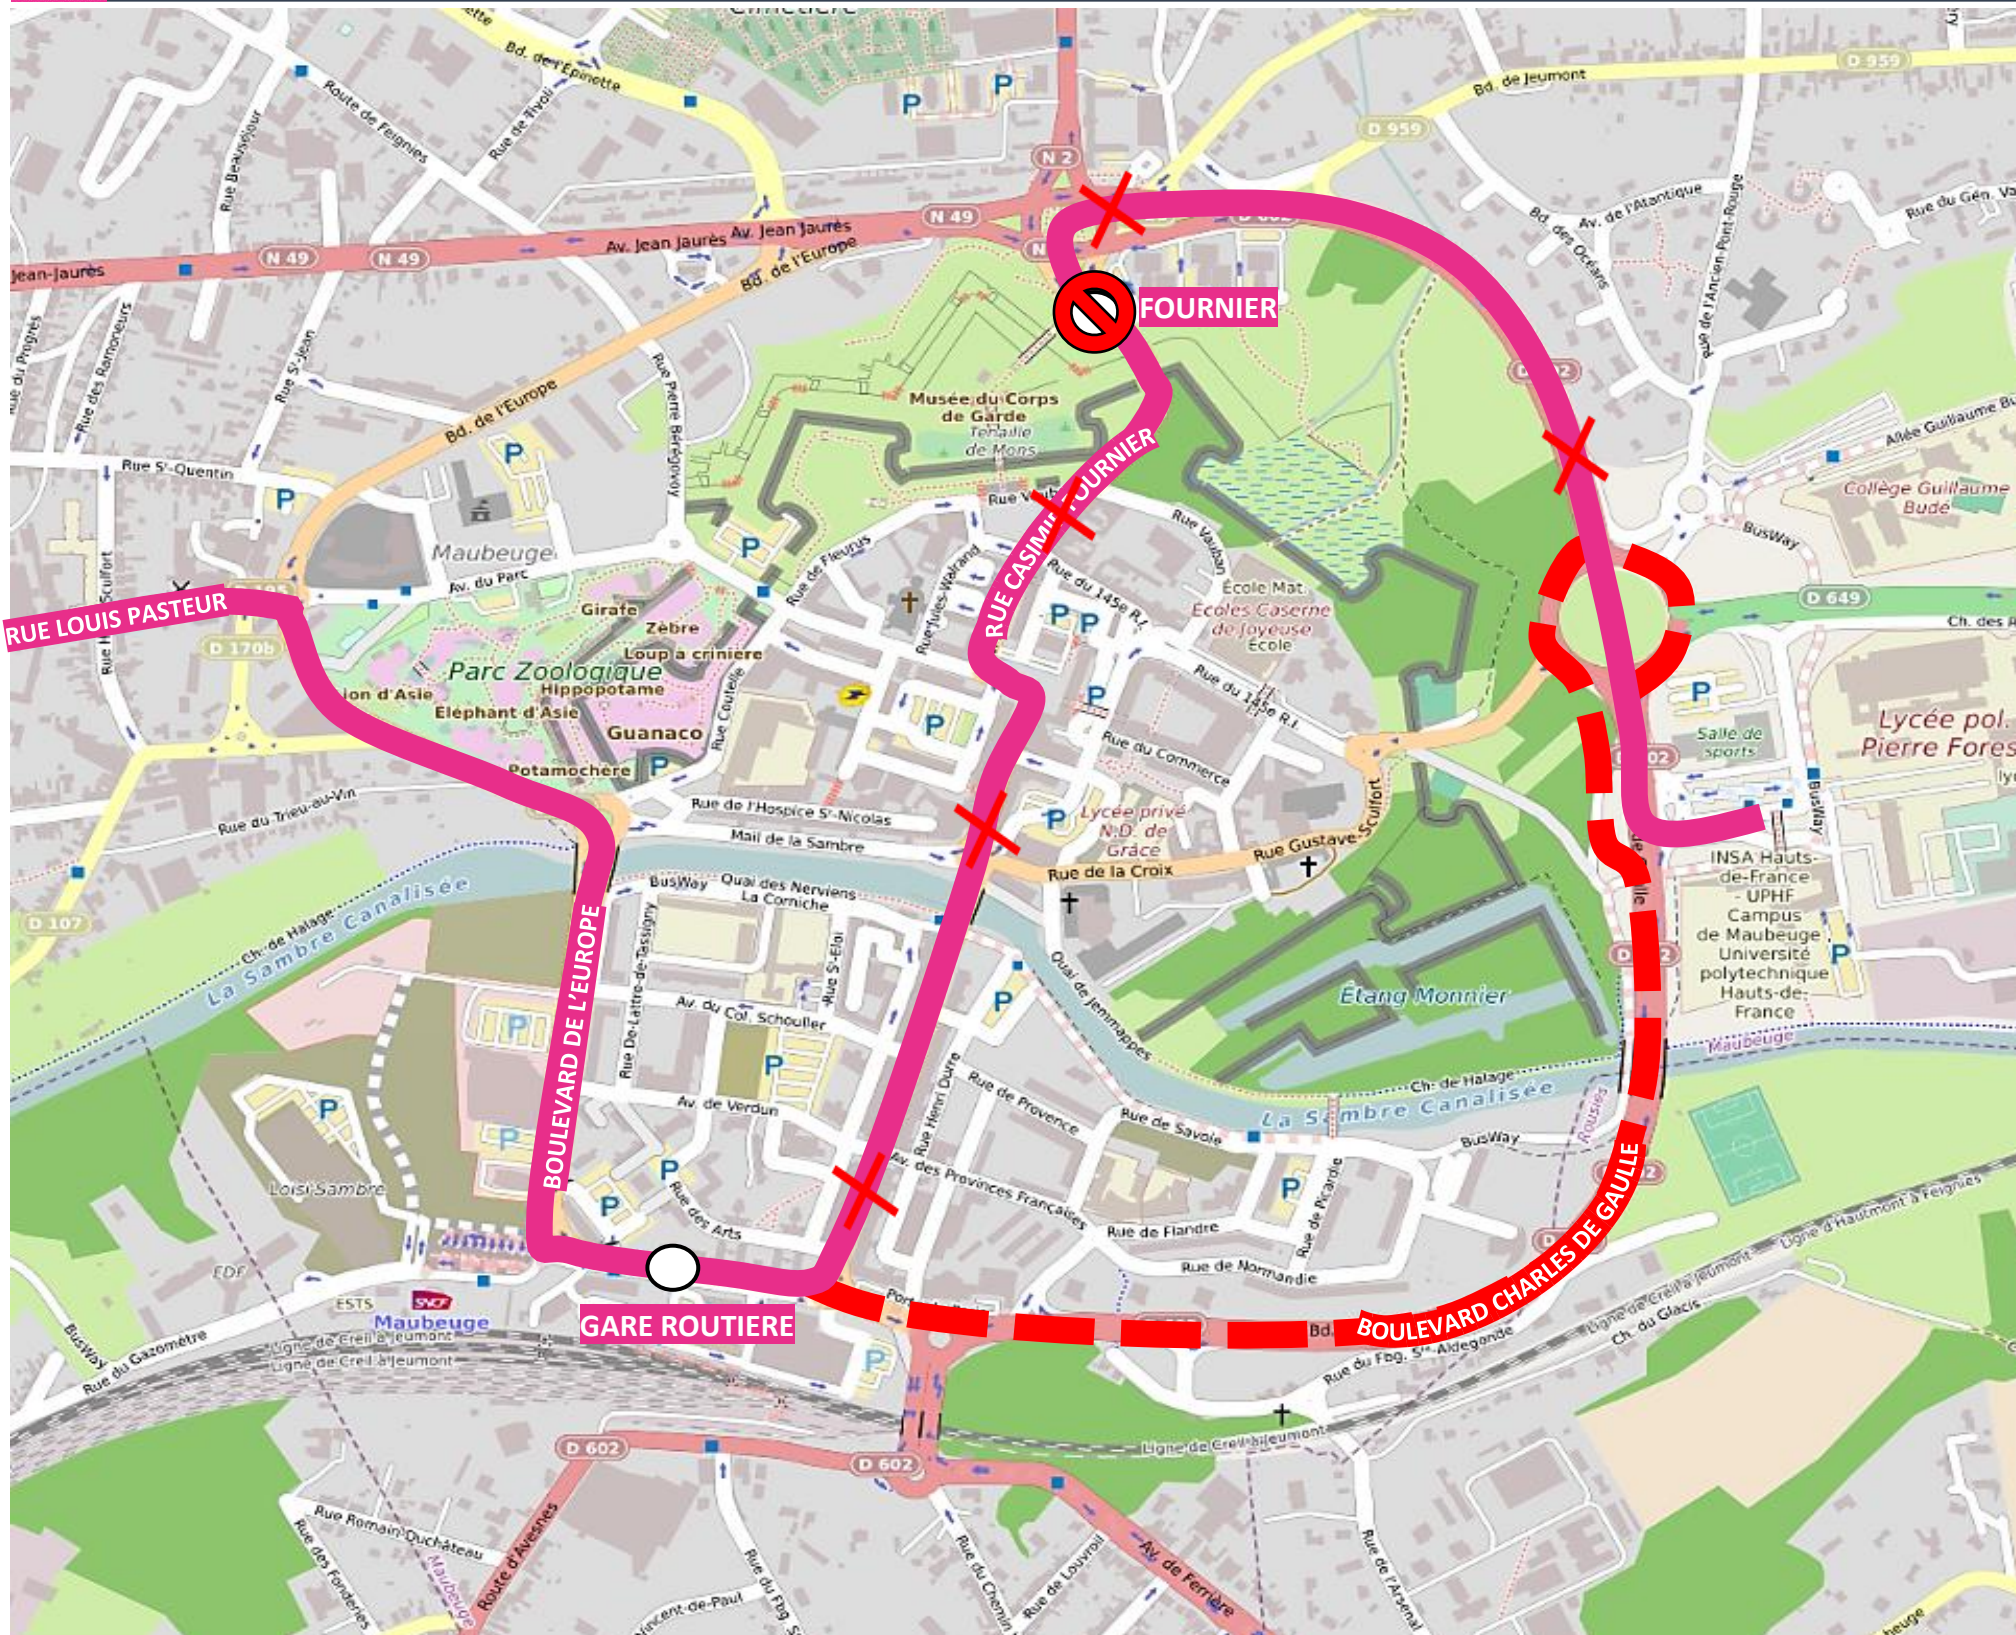

DEVIATION MAUBEUGE

Le Mardi 21 Juin 2022 de 14H00 à 22H00

EN RAISON DE : FÊTE DE LA MUSIQUE

stibus

L'APPLI STIBUS

www.stibus.fr

D

VERS CENTRE COMMERCIAL (LOUVROIL)

VERS CLINIQUE VAL DE SAMBRE (MAUBEUGE)

[REVENIR AU MENU](#)

LES ARRÊTS NON DESSERVIS

⇒ FOURNIER

UNE QUESTION ?

☎ 0 800 00 49 45

✉ NOUS CONTACTER PAR MAIL