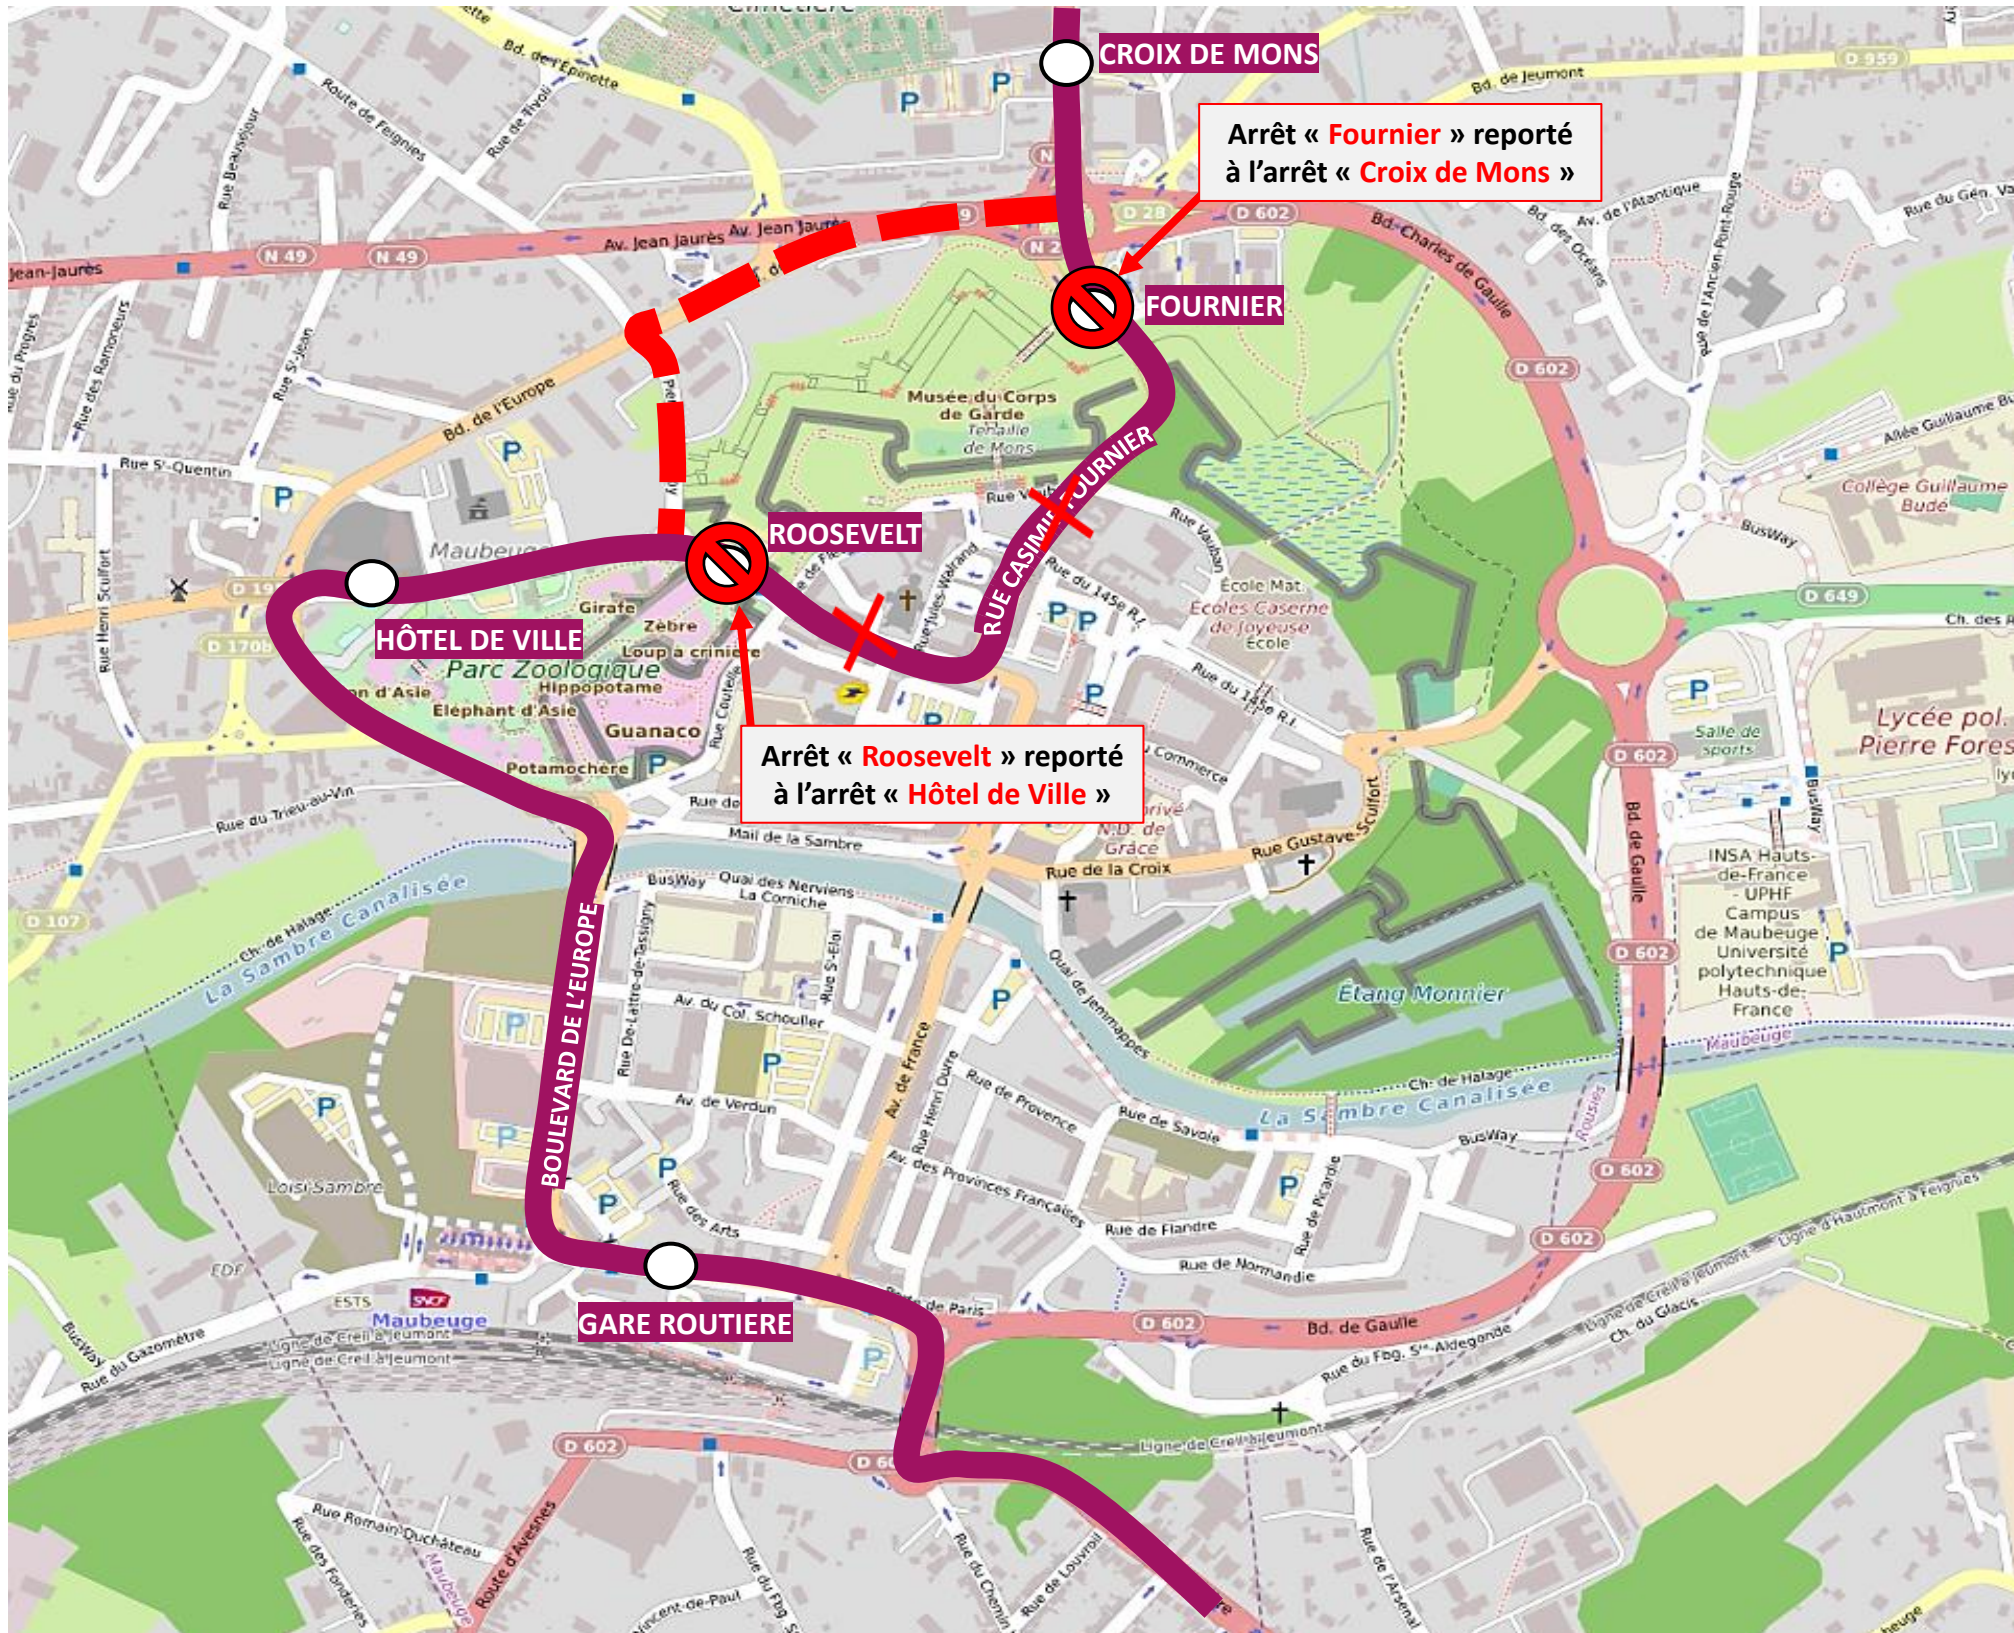

Chers clients,

Suite à la fête de la musique à Maubeuge, une déviation est mise en place le **mardi 21 juin de 14h00 à 22h00**.

Merci de votre compréhension.

DEVIATION

Veillez trouver ci-dessous le plan de circulation :

10

VERS MAIRIE (FERRIERE LA PETITE)
VERS PLACE (OBRECHIES)
VERS LEON CONSTANT (FEIGNIES)

[CLIQUEZ ICI POUR VOIR LA DEVIATION](#)

DOUBLAGE
65

[CLIQUEZ ICI POUR VOIR LA DEVIATION](#)

UNE QUESTION

 0 800 00 49 45

EN RAISON DE : FÊTE DE LA MUSIQUE

stibus

L'APPLI STIBUS

www.stibus.fr

10

VERS MAIRIE (FERRIERE LA PETITE) / VERS PLACE (OBRECHIES)
VERS LEON CONSTANT (FEIGNIES)

[REVENIR AU MENU](#)

LES ARRÊTS NON DESSERVIS

- ⇒ FOURNIER
- ⇒ ROOSEVELT

Arrêt « Roosevelt » reporté à l'arrêt « Hôtel de Ville »

Arrêt « Fournier » reporté à l'arrêt « Croix de Mons »

UNE QUESTION ?

☎ 0 800 00 49 45

✉ NOUS CONTACTER PAR MAIL

DEVIATION MAUBEUGE