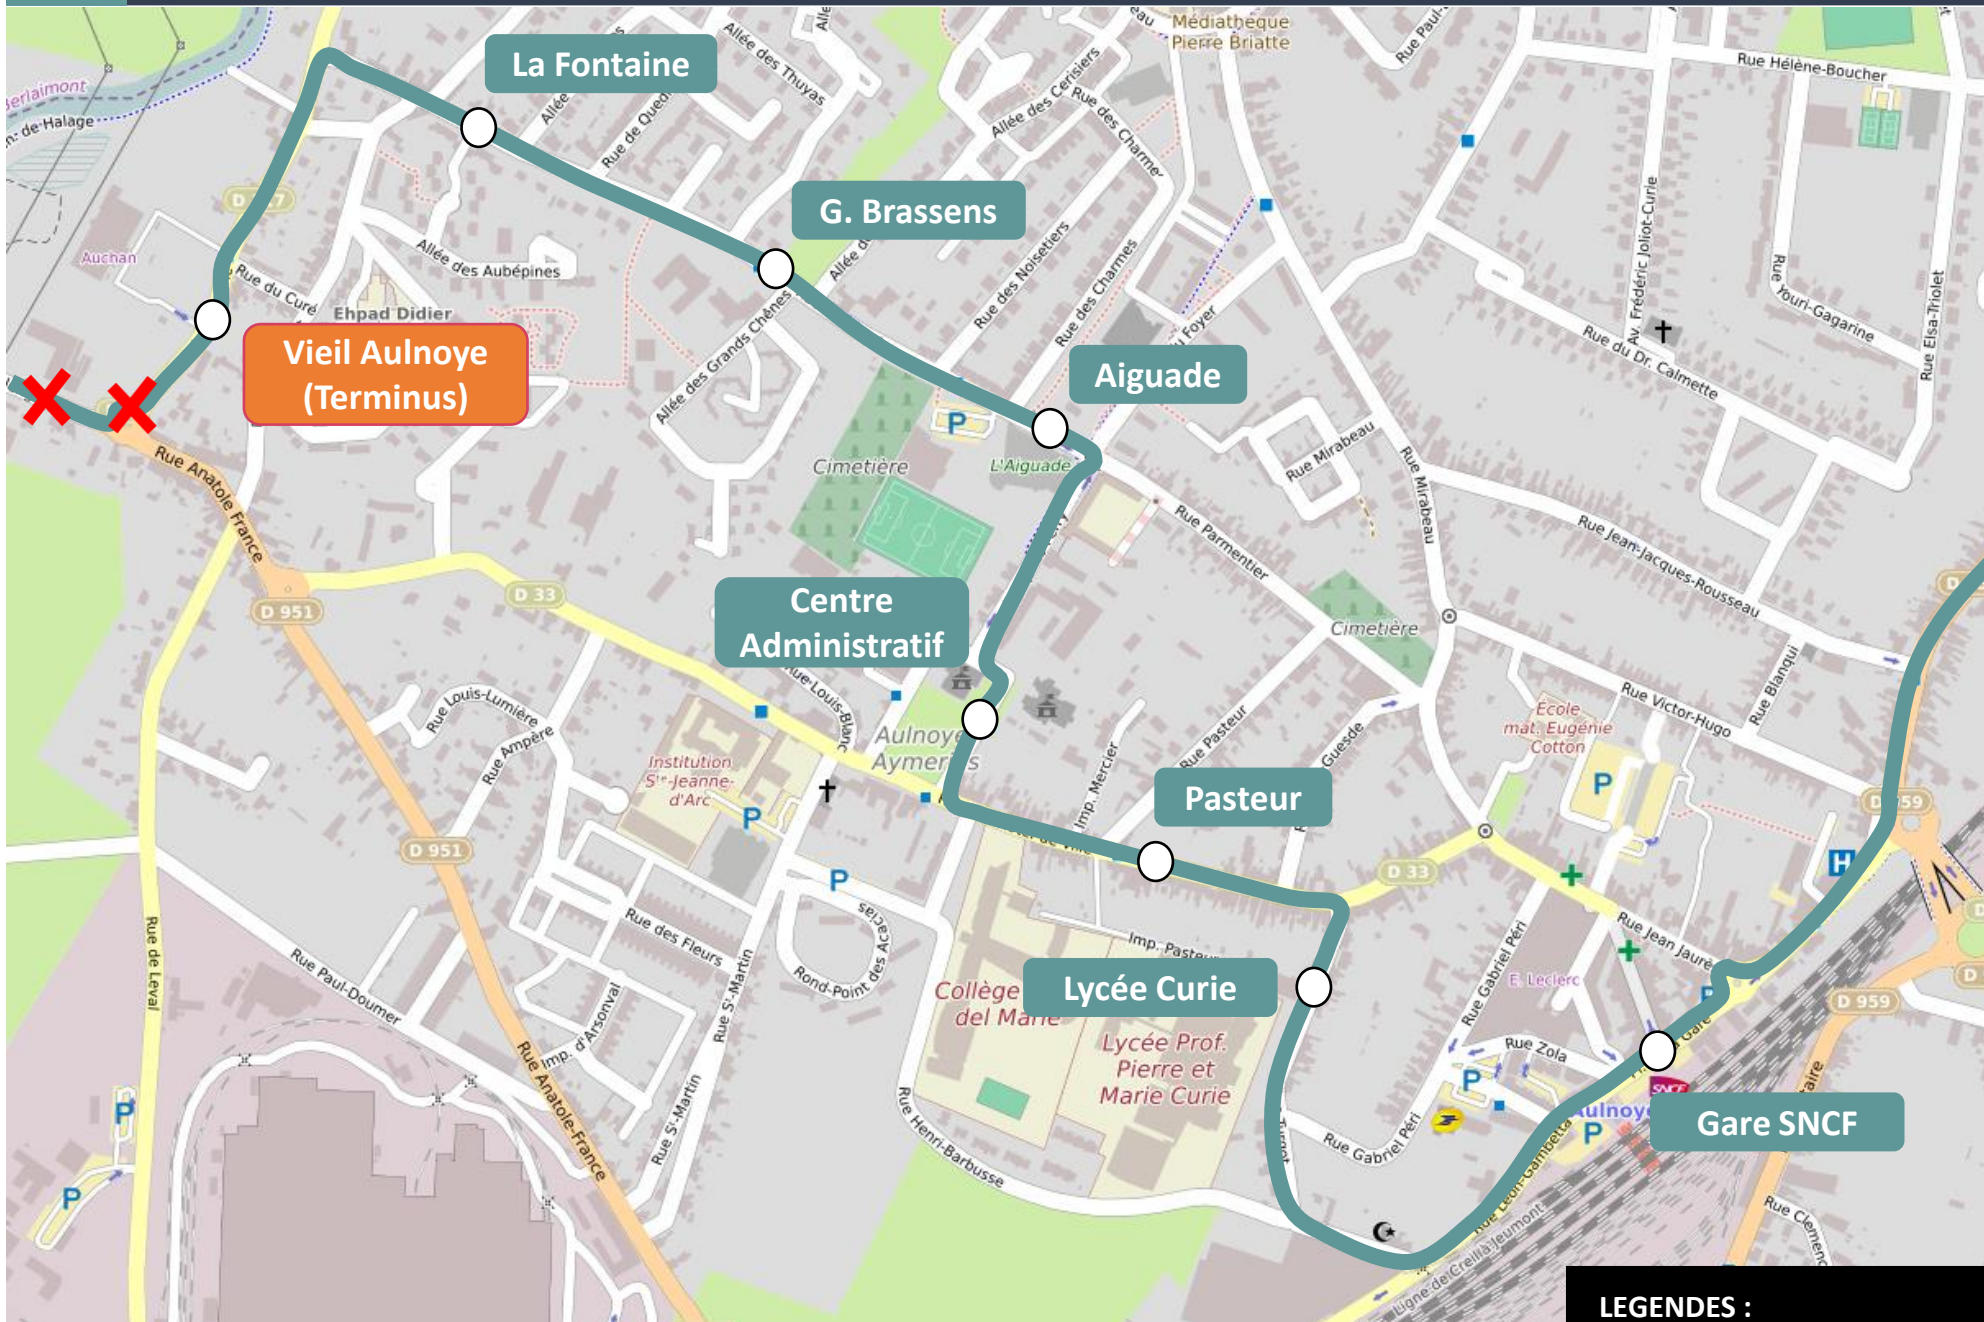

DEVIATION AULNOYE-AYMERIES

Samedi 14 Mai de 19h au Dimanche 15 Mai à 8h

Dimanche 15 Mai de 13h à 21h

stibus

L'APPLI STIBUS

www.stibus.fr

EN RAISON DE : SPECTACLE PYROTECHNIQUE

21

En Aller / Retour

CLIQUEZ ICI POUR REVENIR AU MENU

Arrêts non desservis

TERMINUS VIEIL AULNOYE

Arrêt de Report

Vieil Aulnoye (report)

LEGENDES :

- ITINERAIRE NORMAL
- ITINERAIRE DE DEVIATION
- ITINERAIRE NON DESSERVI

UNE QUESTION

0 800 00 49 45

NOUS CONTACTER PAR MAIL