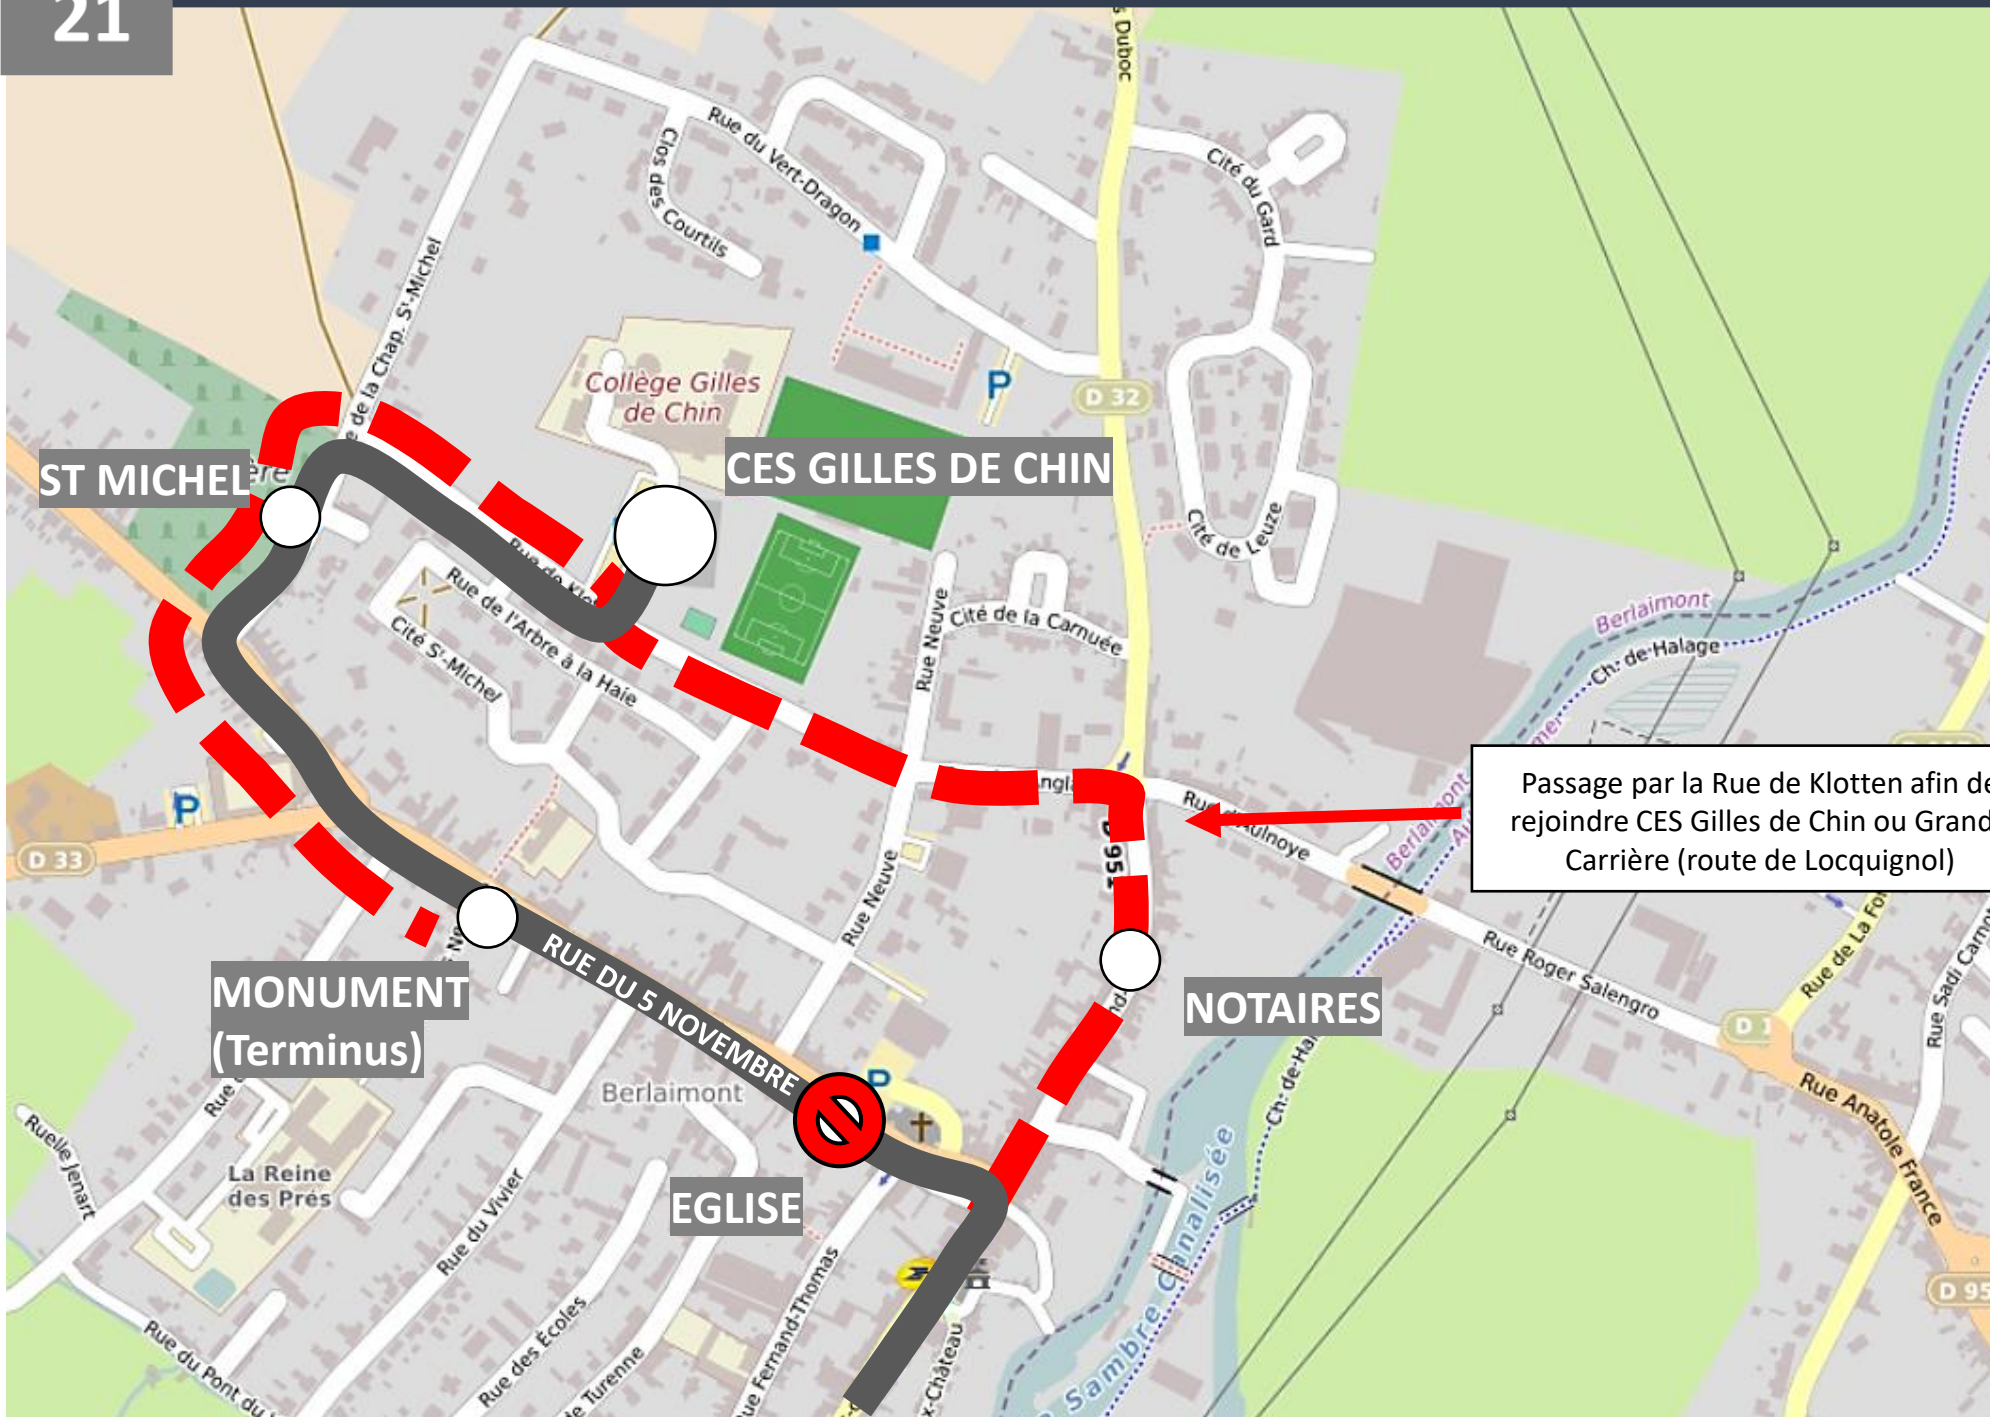

DEVIATION BERLAIMONT

Le Samedi 14 Mai de 8h à 19h

Et du Lundi 16 Mai 5h au Mardi 17 Mai 15h

stibus

L'APPLI STIBUS

www.stibus.fr

EN RAISON DE : DUCASSE DE BERLAIMONT

DOUBLAGE

21

Lundi 16 et Mardi 17 Mai

[CLIQUER ICI POUR REVENIR AU MENU](#)

- Arrêts non desservis
- Eglise

UNE QUESTION

0 800 00 49 45

NOUS CONTACTER PAR MAIL