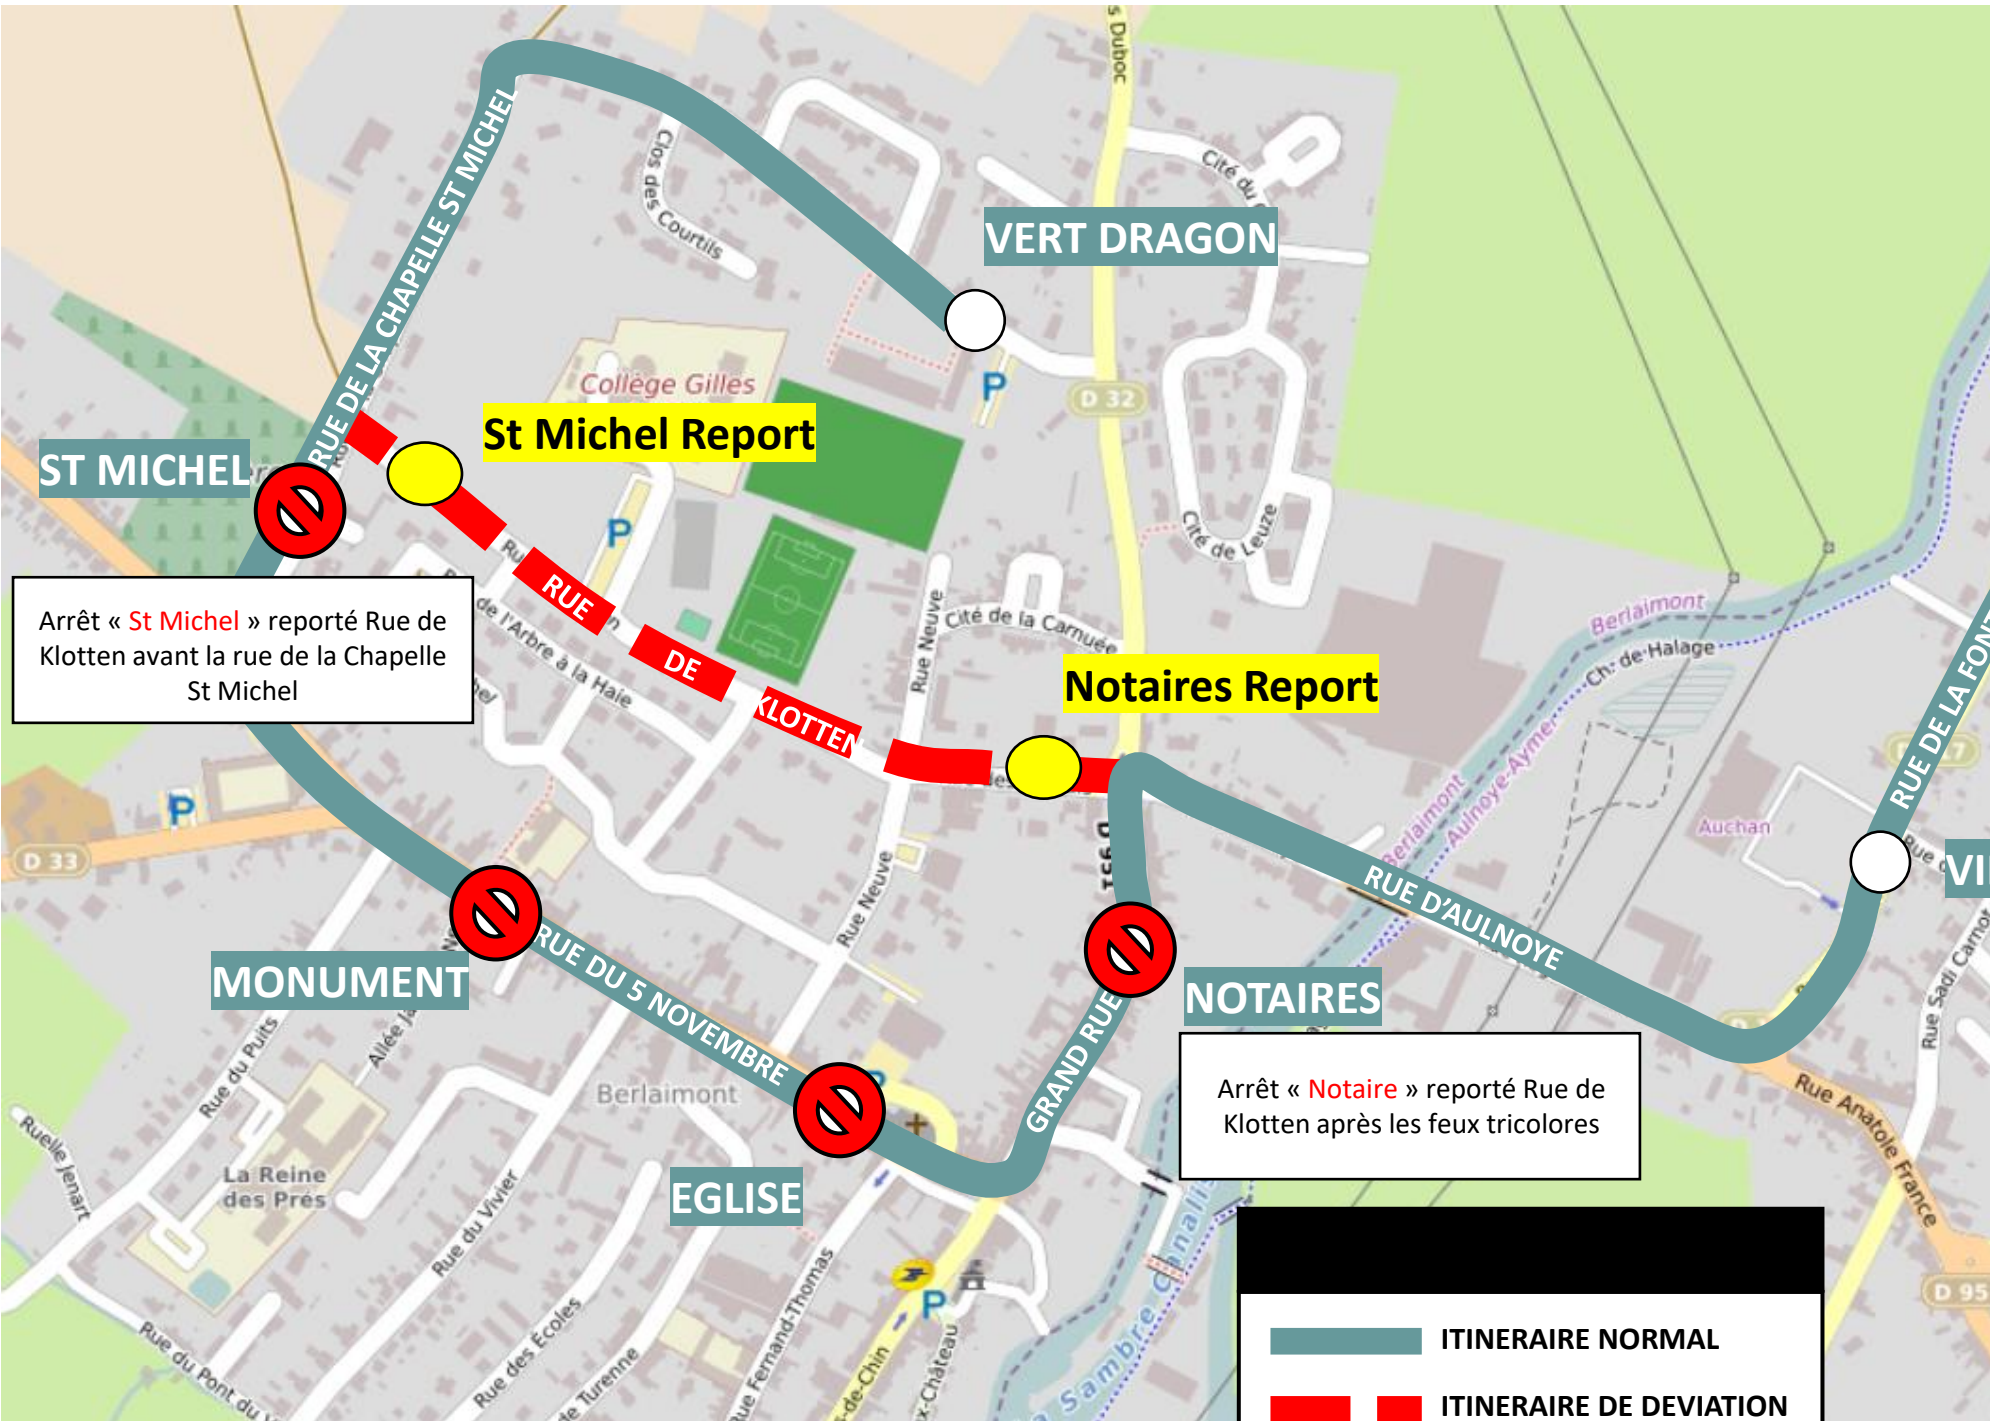

DEVIATION BERLAIMONT

Le Samedi 14 Mai de 8h à 19h

Et du Lundi 16 Mai 5h au Mardi 17 Mai 15h

stibus

L'APPLI STIBUS

www.stibus.fr

EN RAISON DE : DUCASSE DE BERLAIMONT

21

En Aller / Retour

[CLIQUER ICI POUR REVENIR AU MENU](#)

Arrêts non desservis

- Notaires
- Eglise
- Monument
- St Michel

Arrêt de Report

- Vieil Aulnoye (report)
- Notaires (report)

Arrêt « St Michel » reporté Rue de Klotten avant la rue de la Chapelle St Michel

Arrêt « Notaire » reporté Rue de Klotten après les feux tricolores

- ITINERAIRE NORMAL
- ITINERAIRE DE DEVIATION
- ITINERAIRE NON DESSERVI

UNE QUESTION

0 800 00 49 45

NOUS CONTACTER PAR MAIL