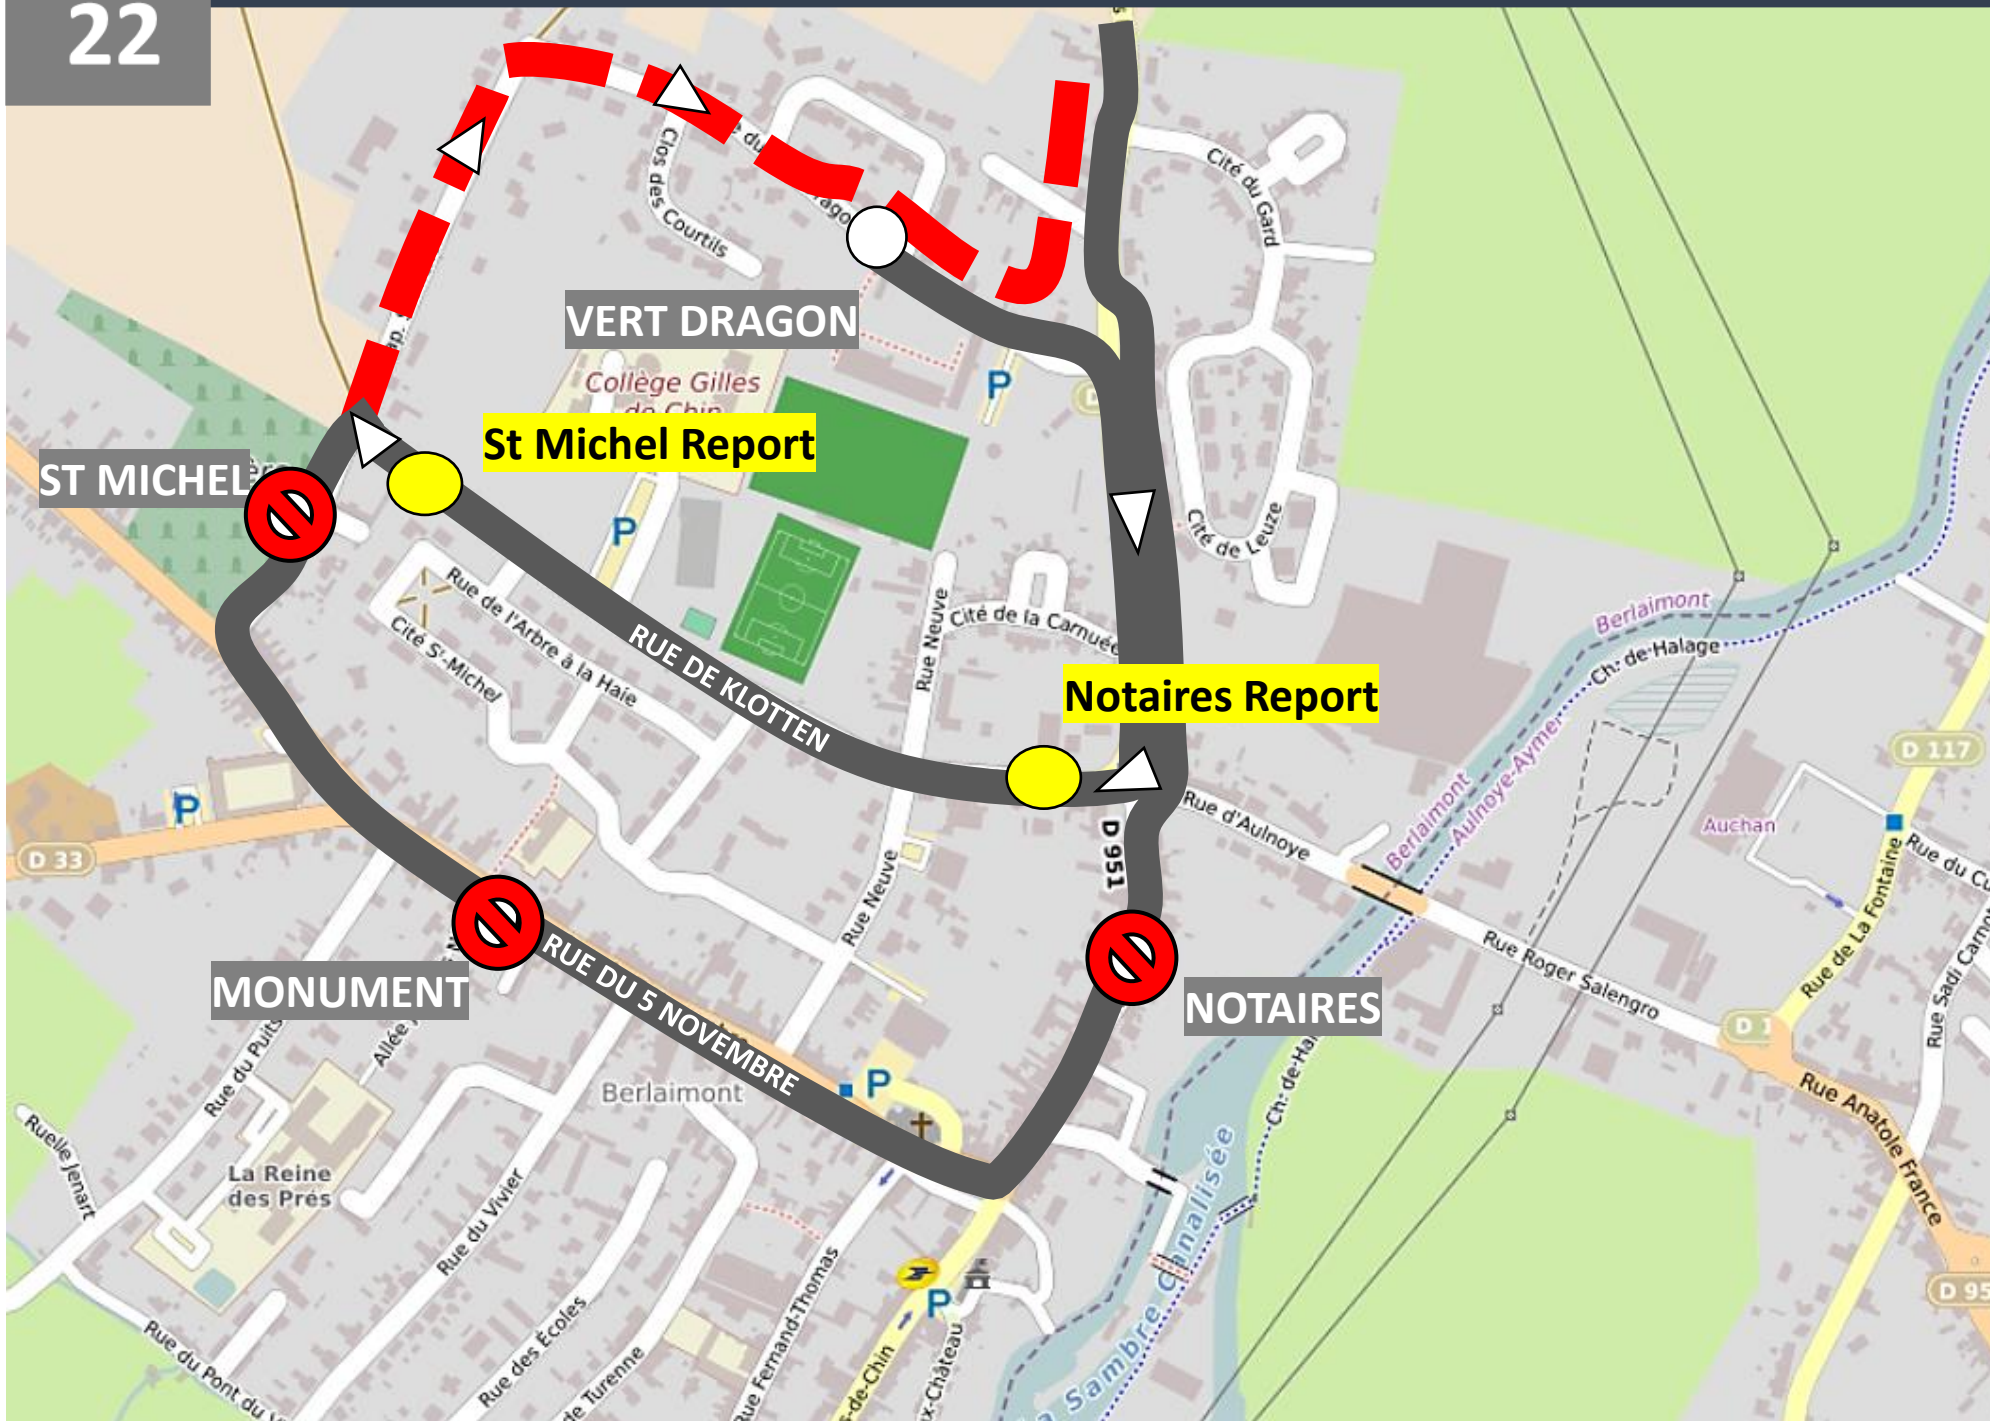

DEVIATION BERLAIMONT

Le Samedi 14 Mai de 8h à 19h

Et du Lundi 16 Mai 5h au Mardi 17 Mai 15h

stibus

L'APPLI STIBUS

www.stibus.fr

EN RAISON DE : DUCASSE DE BERLAIMONT

DOUBLAGE **Lundi 16 et Mardi 17 Mai**

22

[CLIQUER ICI POUR REVENIR AU MENU](#)

Arrêts non desservis

- Eglise
- Monument
- St Michel

Arrêt de Report

- Vieil Aulnoye (report)
- Notaires (report)

UNE QUESTION ?

☎ 0 800 00 49 45

✉ NOUS CONTACTER PAR MAIL