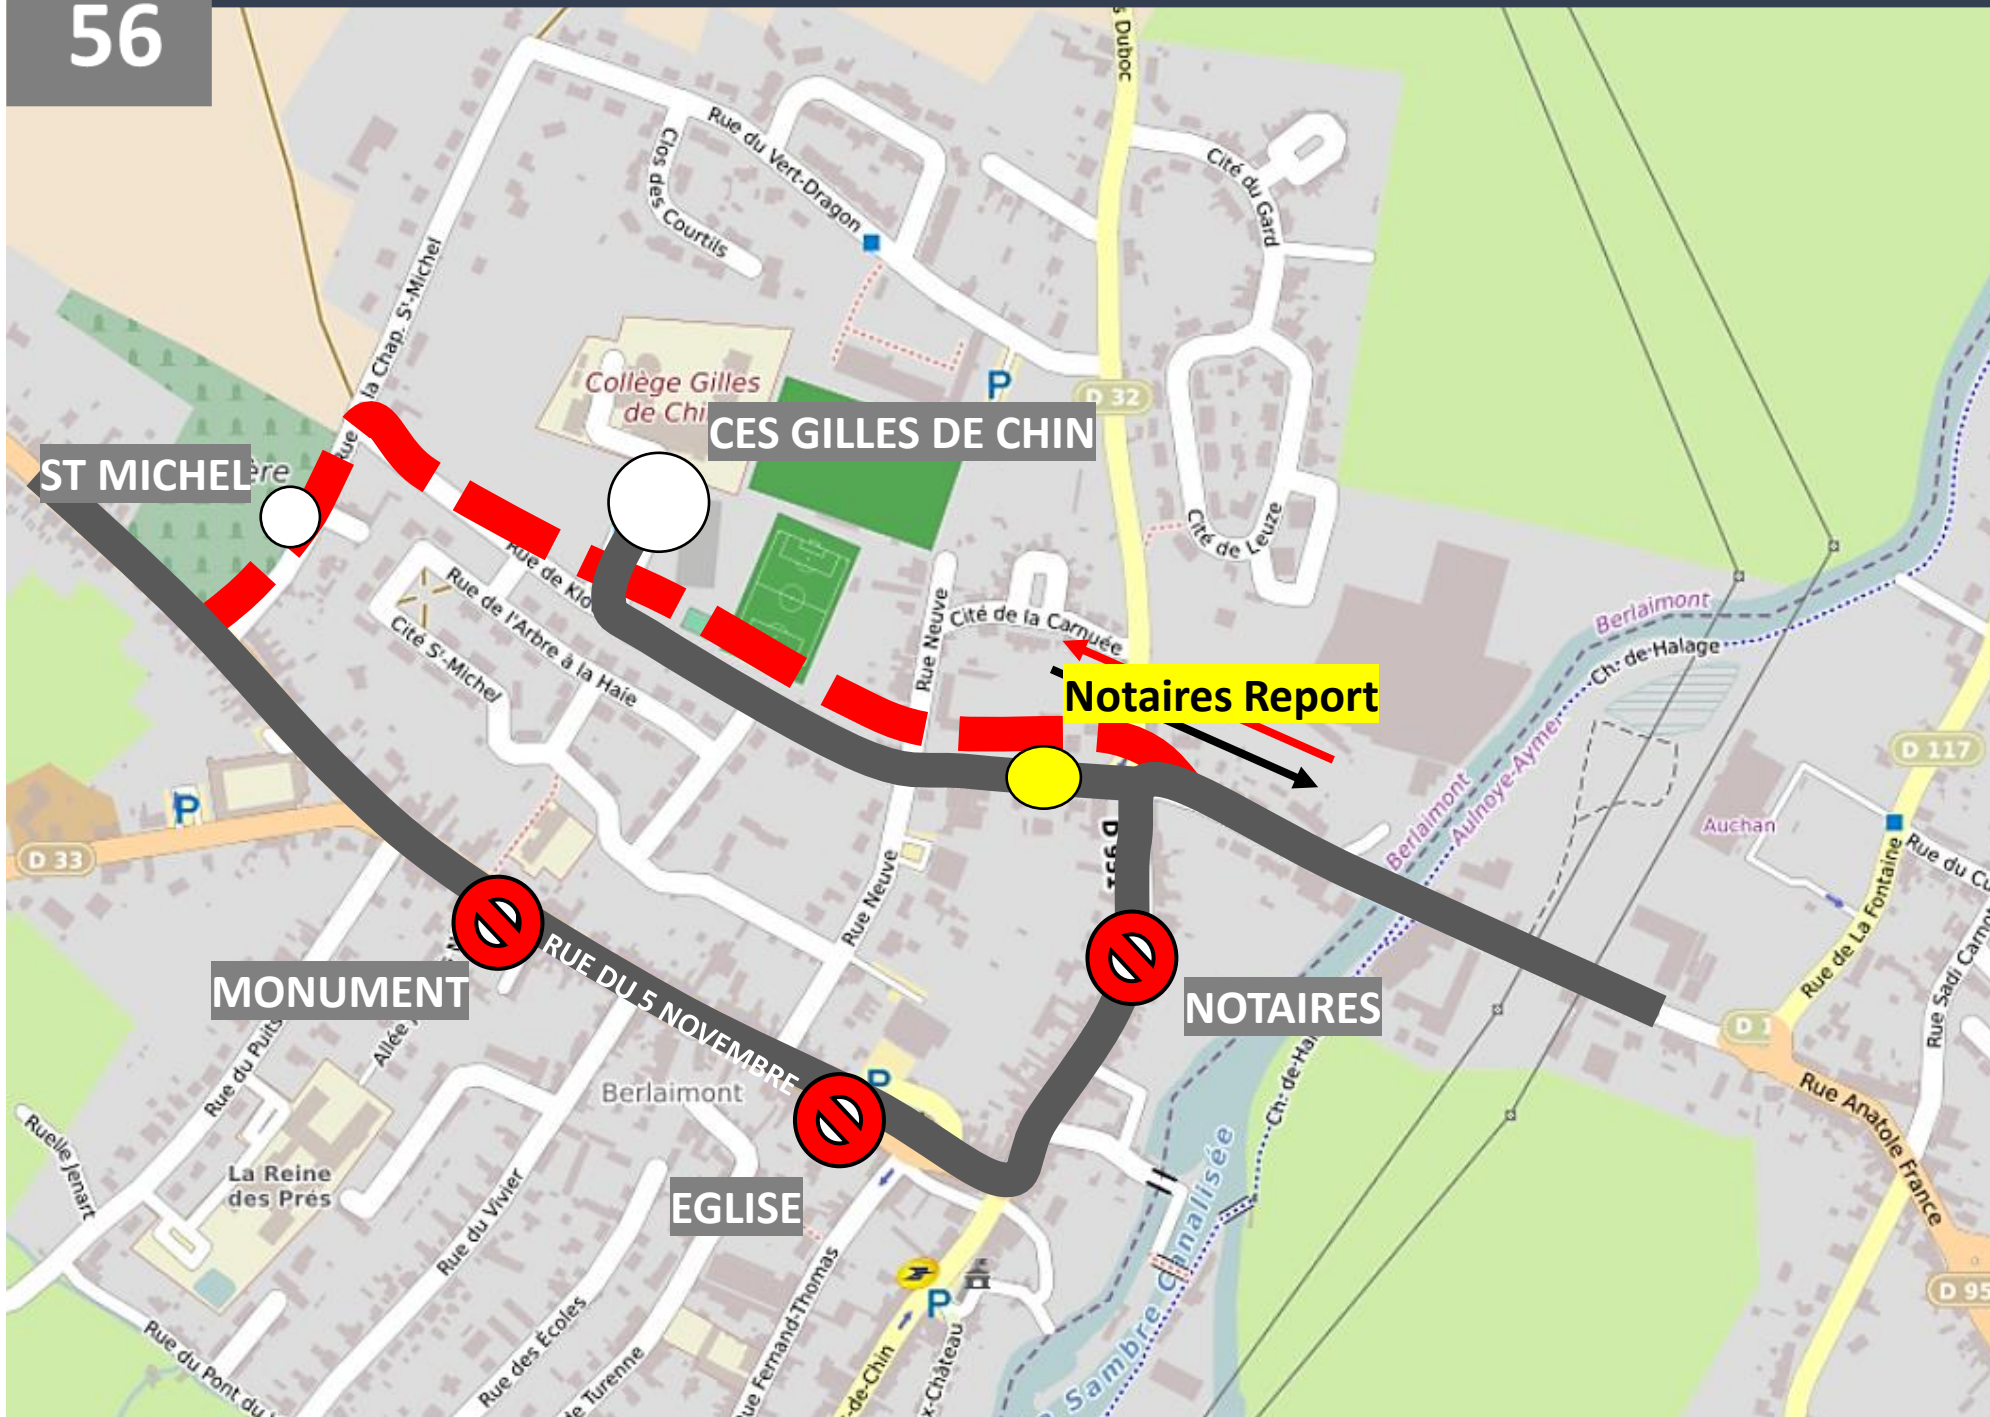

DEVIATION BERLAIMONT

Le Samedi 14 Mai de 8h à 19h

Et du Lundi 16 Mai 5h au Mardi 17 Mai 15h

stibus

L'APPLI STIBUS

www.stibus.fr

EN RAISON DE : DUCASSE DE BERLAIMONT

DOUBLAGE **Lundi 16 Mai UNIQUEMENT**

[CLIQUER ICI POUR REVENIR AU MENU](#)

56

Arrêts non desservis

- Eglise
- Monument
- Notaires

Arrêt de Report

- Notaires (report)

UNE QUESTION ?

0 800 00 49 45

NOUS CONTACTER PAR MAIL