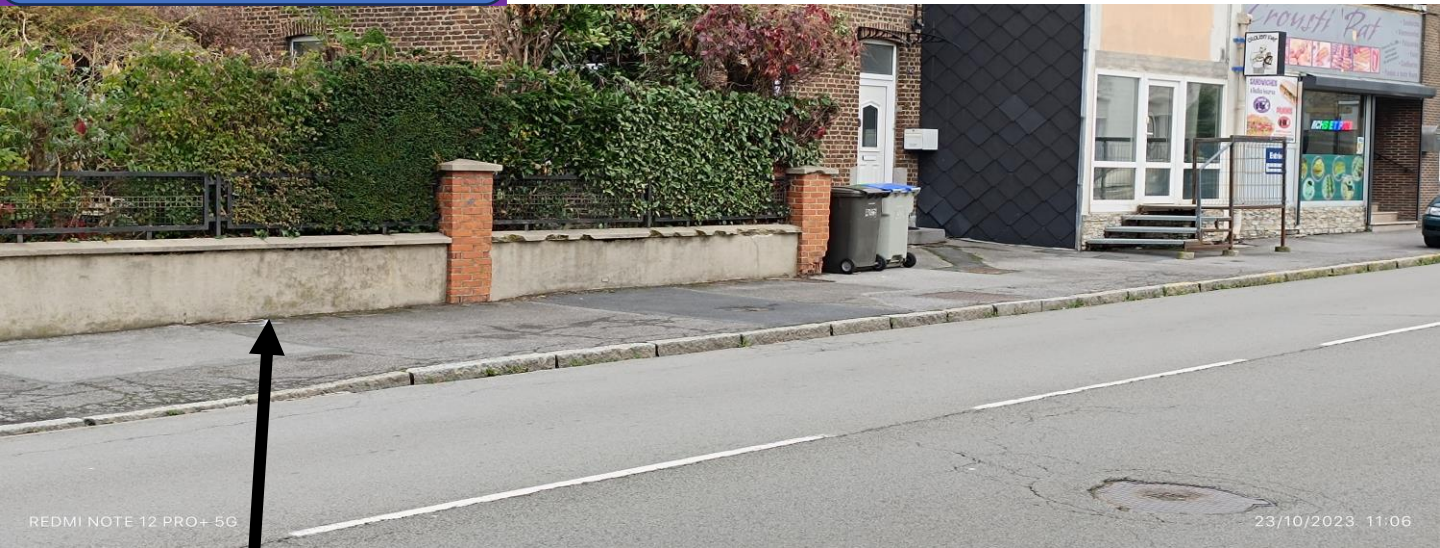

Déplacement Arrêt « HOPITAL RICHE » À compter du jeudi 2 Novembre 2023

I] Emplacement actuel:

II] Emplacement futur:

A compter du Jeudi 2 Novembre 2023 l'arrêt « Hôpital Riche » sera déplacé dans la rue Hector Despret face au numéro 443 à proximité de l'enseigne « Crousti' Pat »