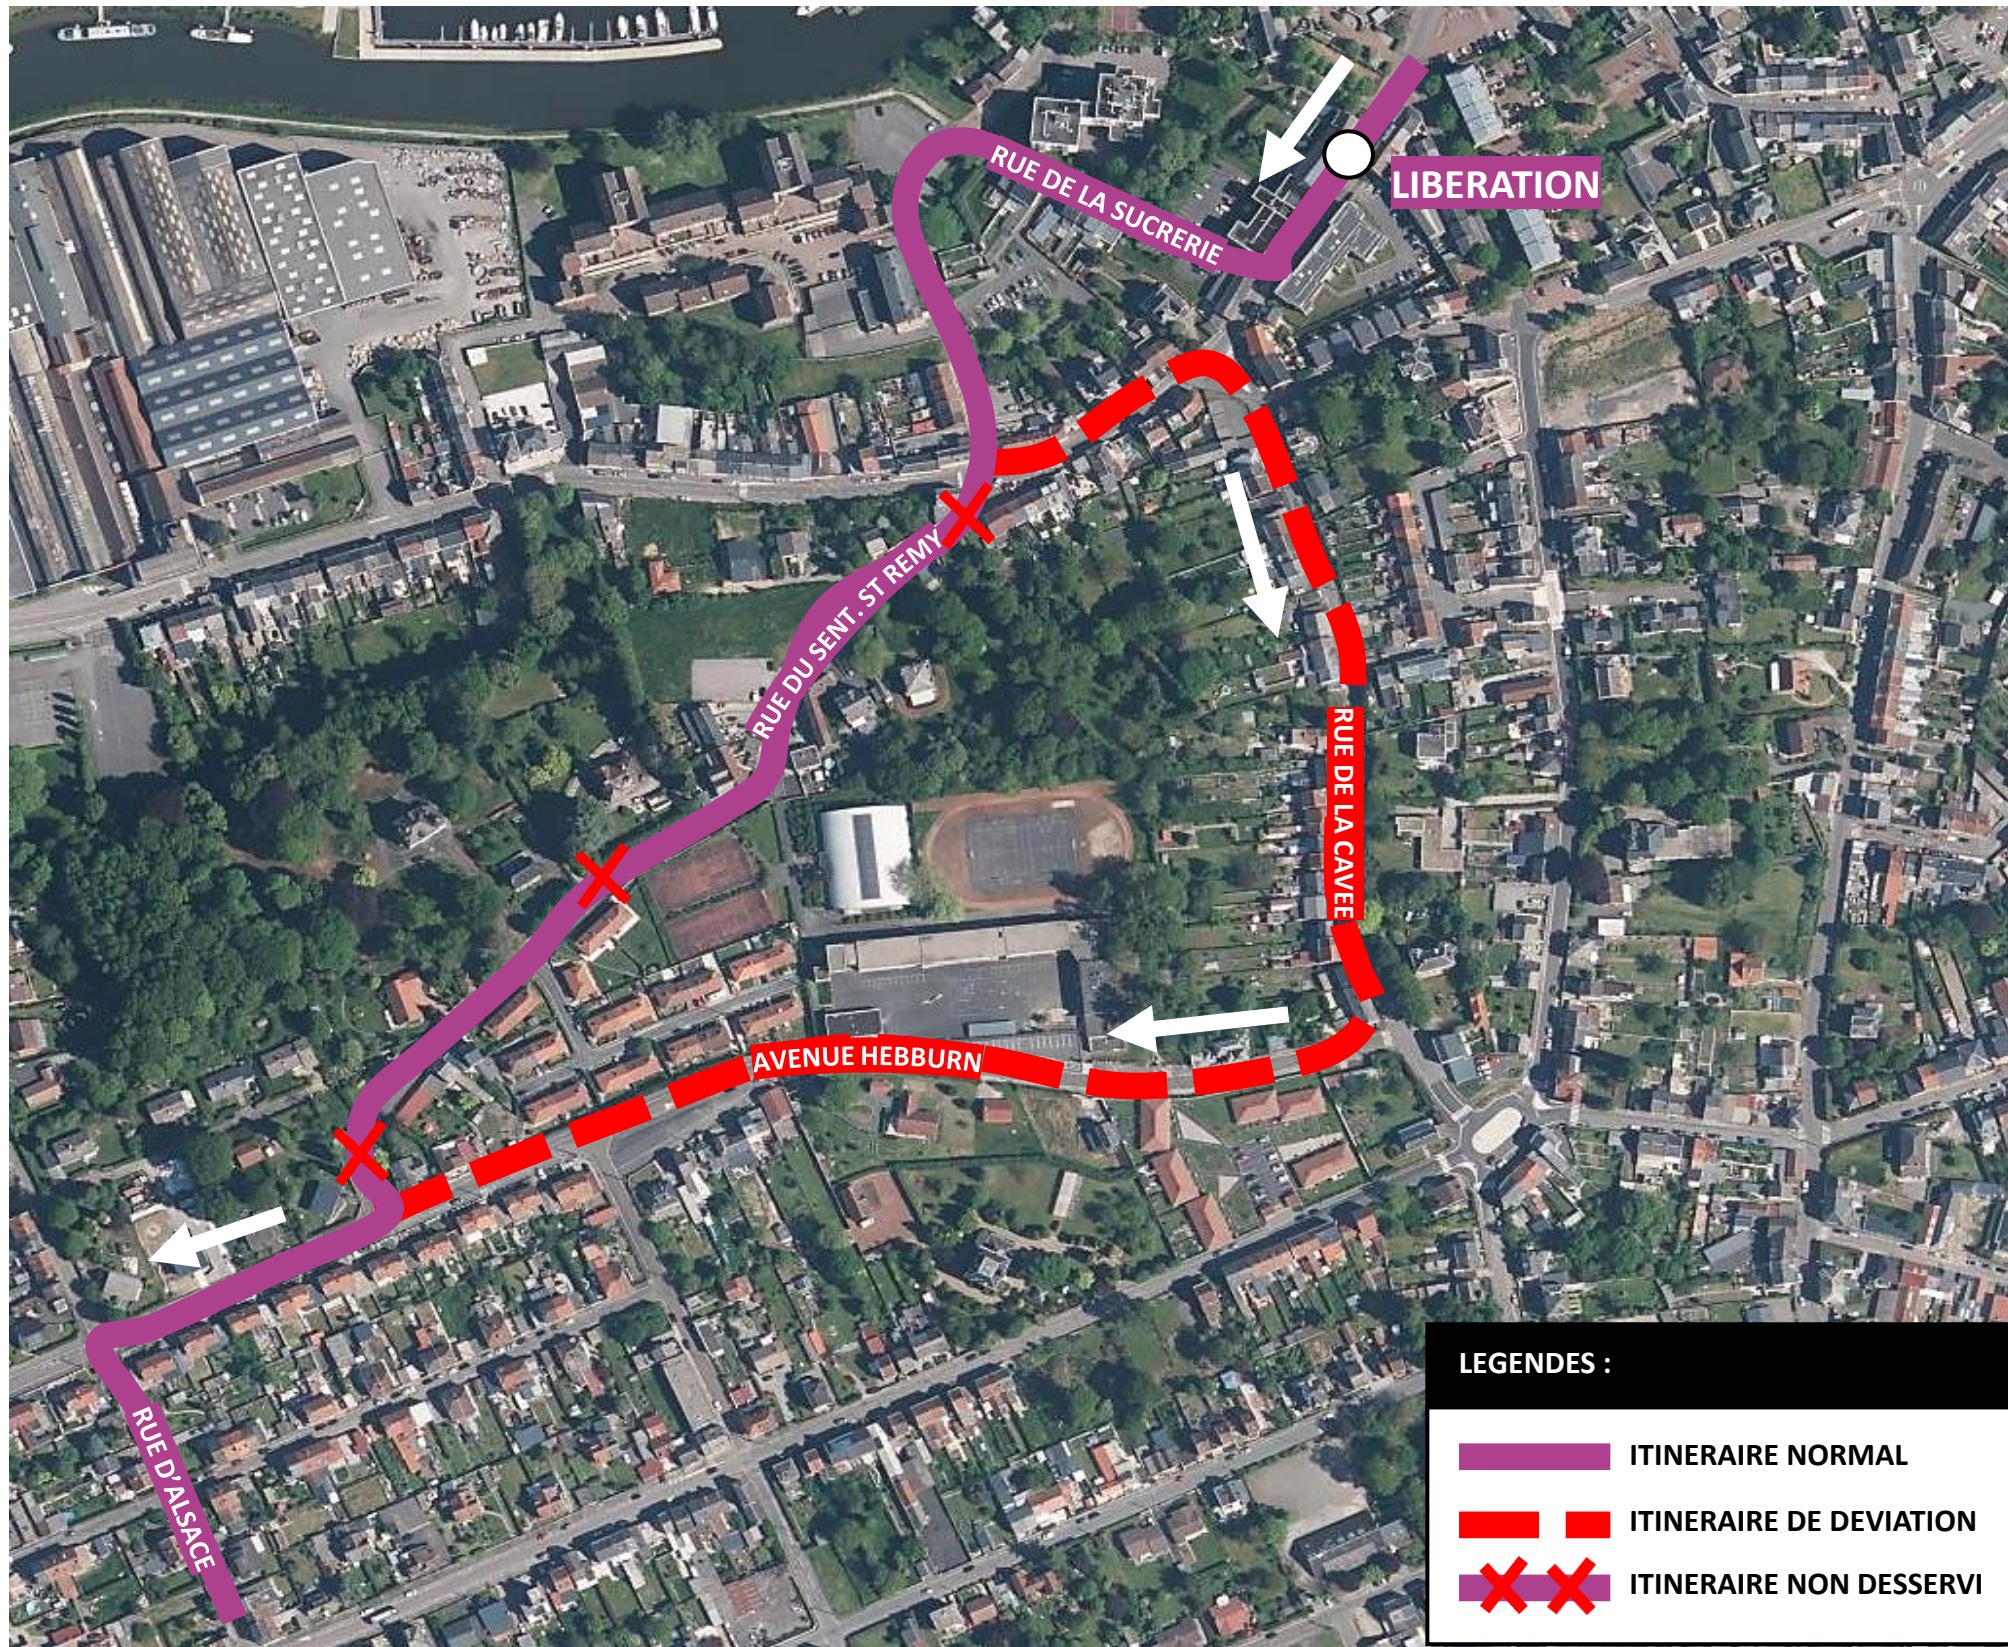

DEVIATION HAUTMONT

Du 02 / 05 / 2023 au 05 / 05 / 2023

EN RAISON DE : TRAVAUX RUE DU SENT. ST REMY

stibus

L'APPLI STIBUS
www.stibus.fr

Citadine
HAUTMONT

CITADINE HAUTMONT

[CLIQUER ICI POUR REVENIR AU MENU](#)

UNE QUESTION

0 800 00 49 45

NOUS CONTACTER PAR MAIL