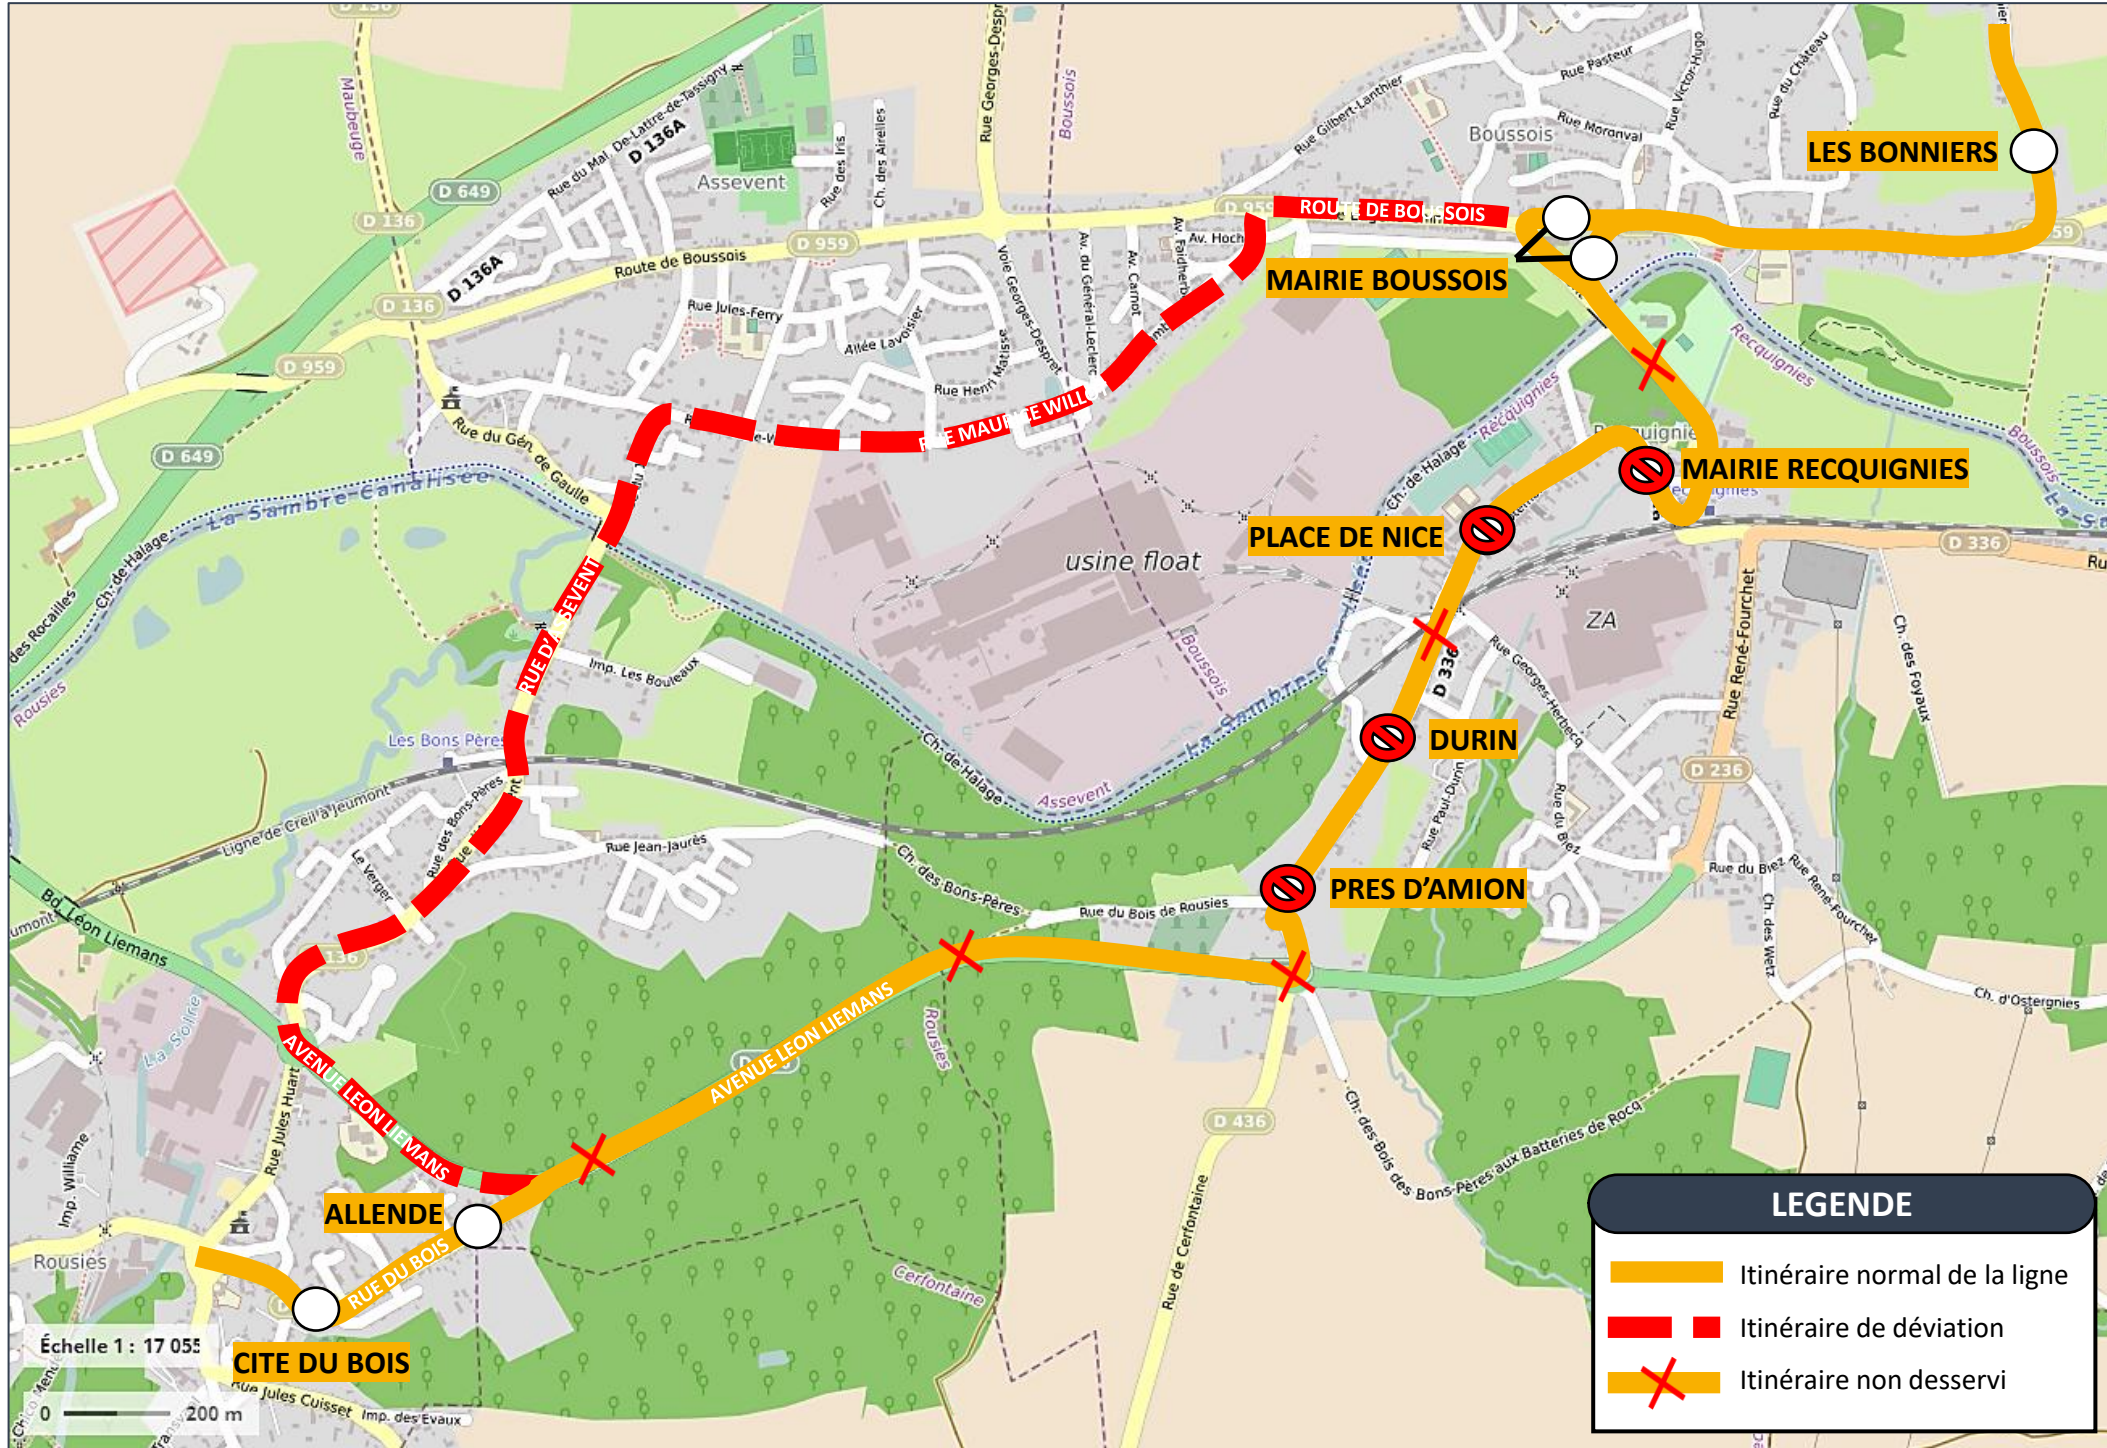

DEVIATION REQUIGNIES

Le 08 / 05 / 2024 de 09h à 12h30

EN RAISON DE : COURSES PEDESTRES

stibus

L'APPLI STIBUS
www.stibus.fr

LIGNES DU DIMANCHE

64

VERS CITE DES FLEURS (BOUSSOIS)
VERS PRES D'HERMINY (LOUVROIL)

[CLIQUEZ ICI POUR VOIR LA DEVIATION](#)

UNE QUESTION

 0 800 00 49 45

 NOUS CONTACTER PAR MAIL

DEVIATION RECQUIGNIES

Le 08 / 05 / 2024 de 09h à 12h30

EN RAISON DE : COURSES PEDESTRES

stibus

L'APPLI STIBUS

www.stibus.fr

64

VERS CITE DES FLEURS (BOUSSOIS)
VERS PRES D'HERMINY (LOUVROIL)

[REVENIR AU MENU](#)

LES ARRÊTS NON DESSERVIS

- ⇒ Mairie Recquignies
- ⇒ Place de Nice
- ⇒ Durin
- ⇒ Prés d'Amion

LEGENDE

- Itinéraire normal de la ligne
- Itinéraire de déviation
- Itinéraire non desservi

UNE QUESTION

0 800 00 49 45

NOUS CONTACTER PAR MAIL