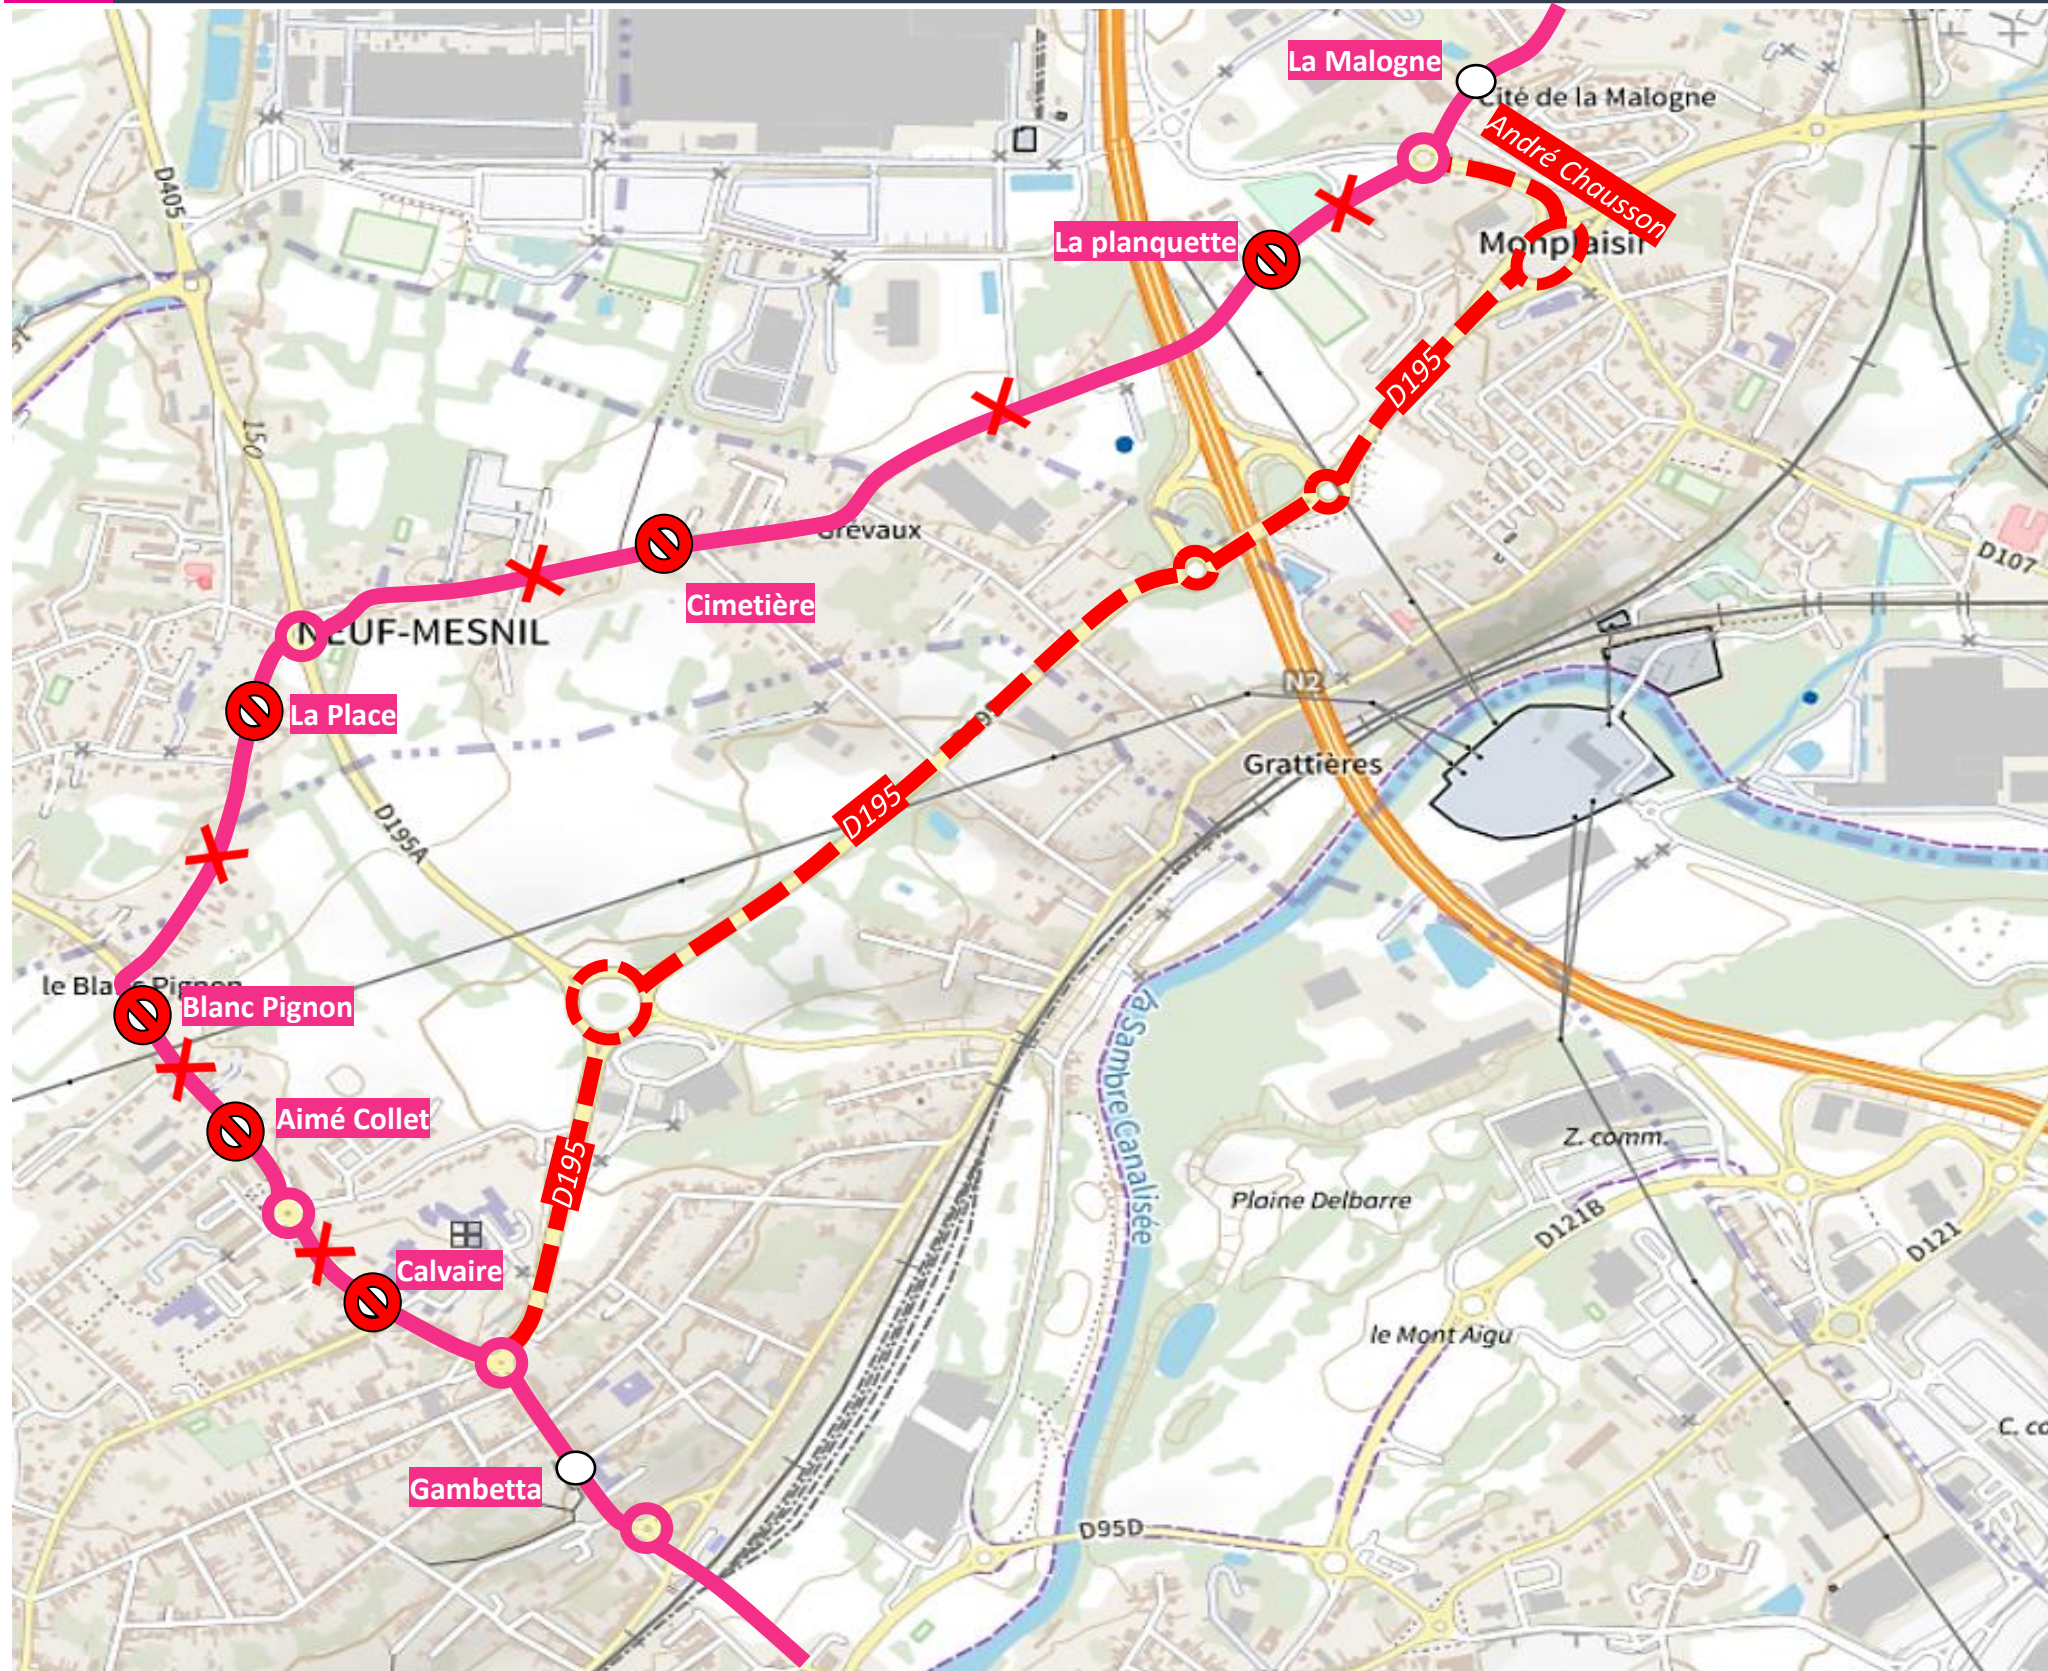

DEVIATION NEUF MESNIL

Le dimanche 11 mai 2025

EN RAISON DE : BROCANTE

L'APPLI STIBUS
www.stibus.fr

LIGNES DE LA SEMAINE

62

Vers Ferrière
Vers Hautmont

[CLIQUEZ ICI POUR VOIR LA DEVIATION](#)

UNE QUESTION

 0 800 00 49 45

 NOUS CONTACTER PAR MAIL

DEVIATION NEUF MESNIL

Le dimanche 11 mai 2025

EN RAISON DE : BROCANTE

stibus

L'APPLI STIBUS

www.stibus.fr

62

Vers Ferrière
Vers Hautmont

[CLIQUER ICI POUR REVENIR AU MENU](#)

ARRÊTS NON DESSERVIS

- La planquette
- Cimetière
- La Place
- Blanc Pignon
- Aimé Collet
- Calvaire

UNE QUESTION

0 800 00 49 45