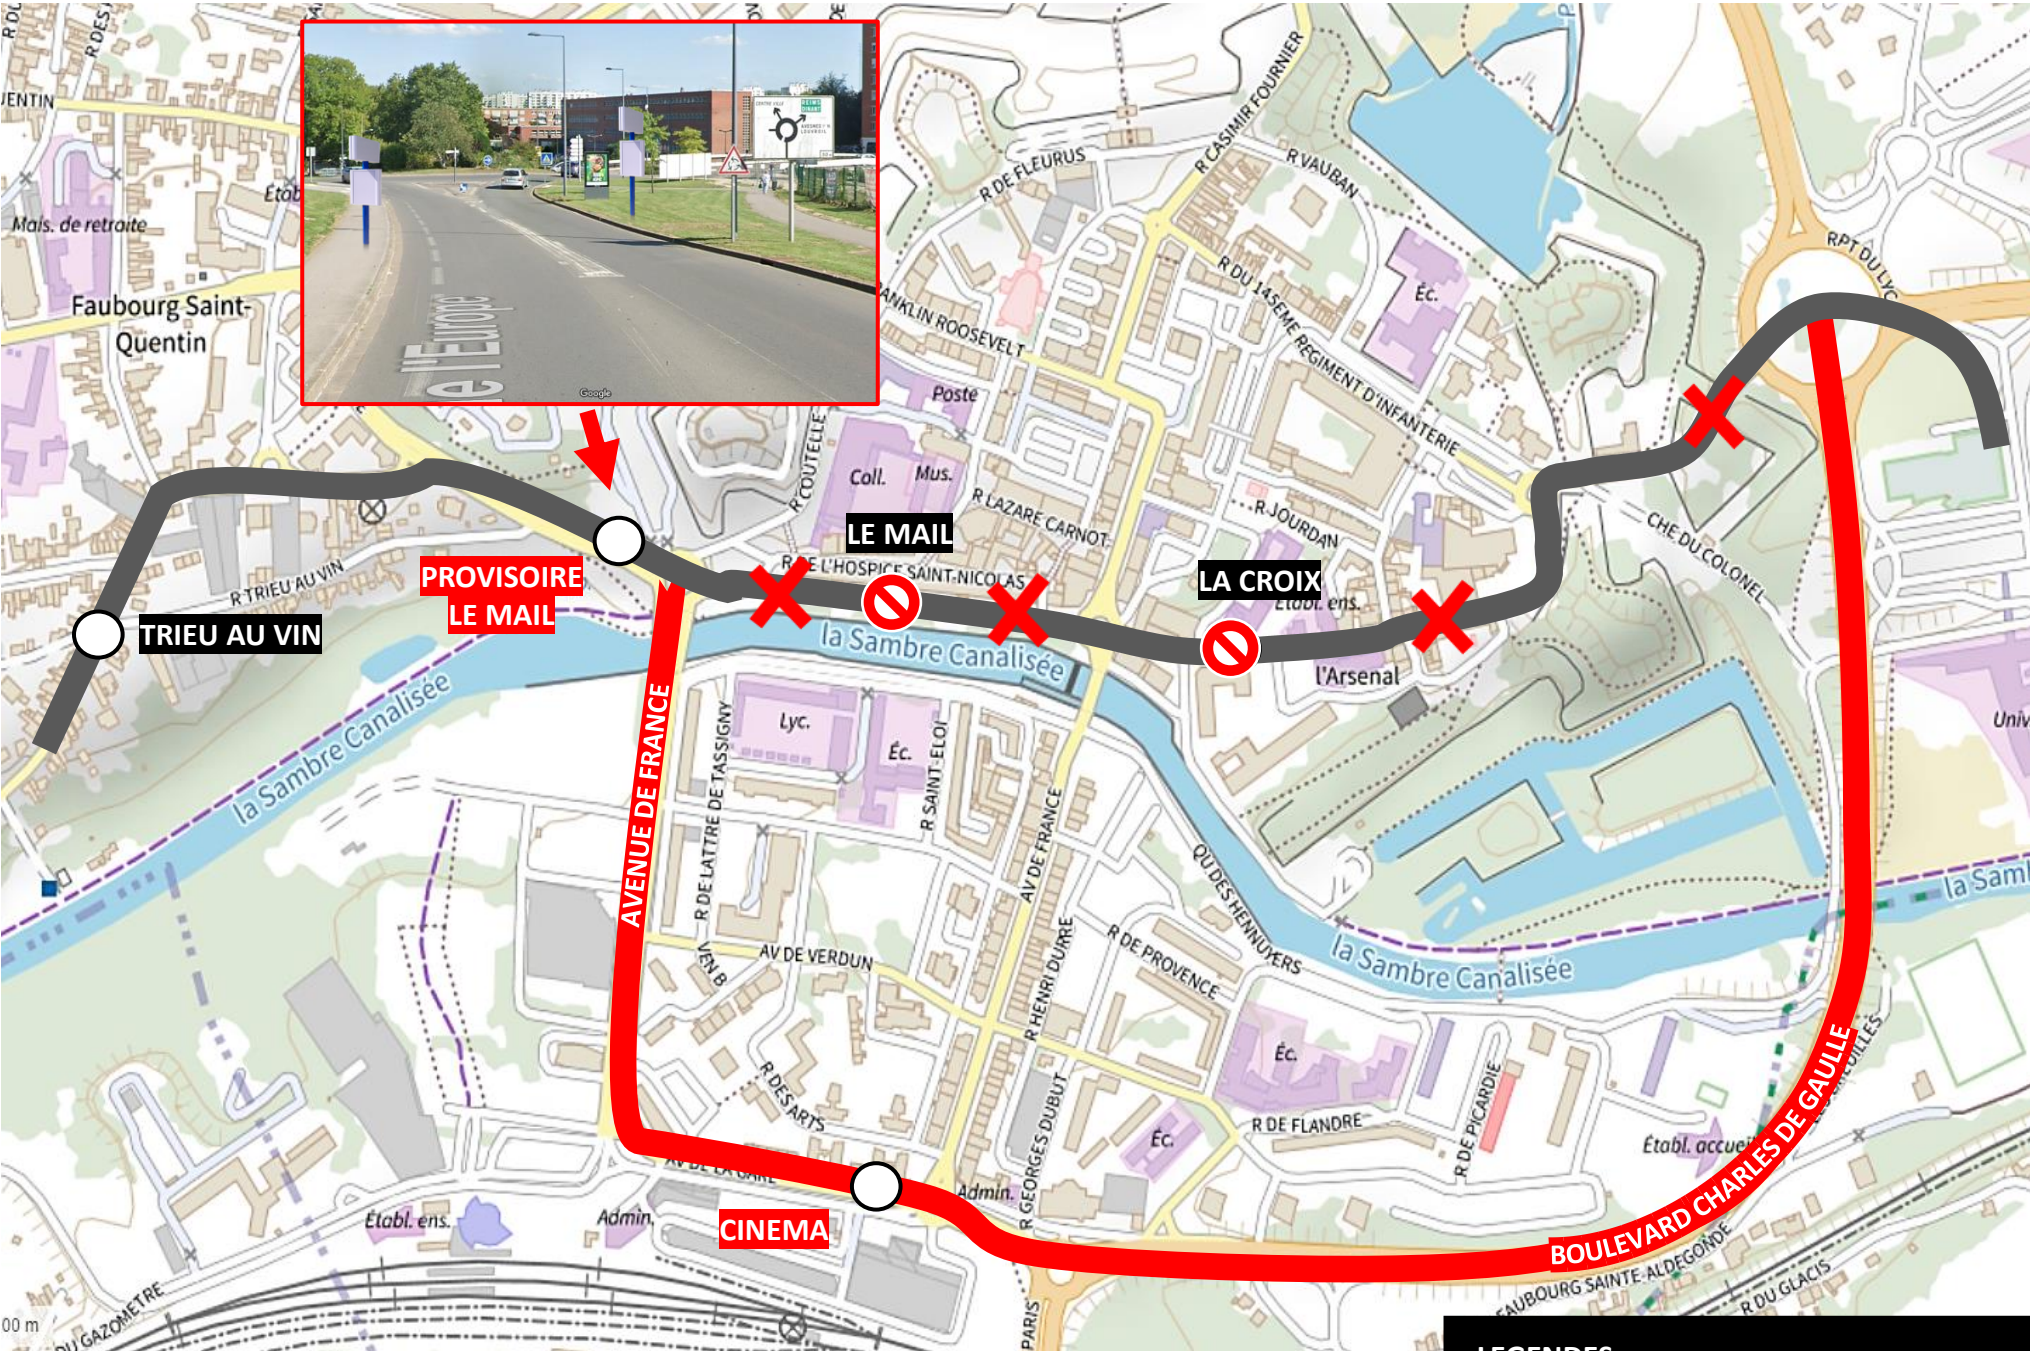

Arrêts non desservis

- Le Mail
- La Croix