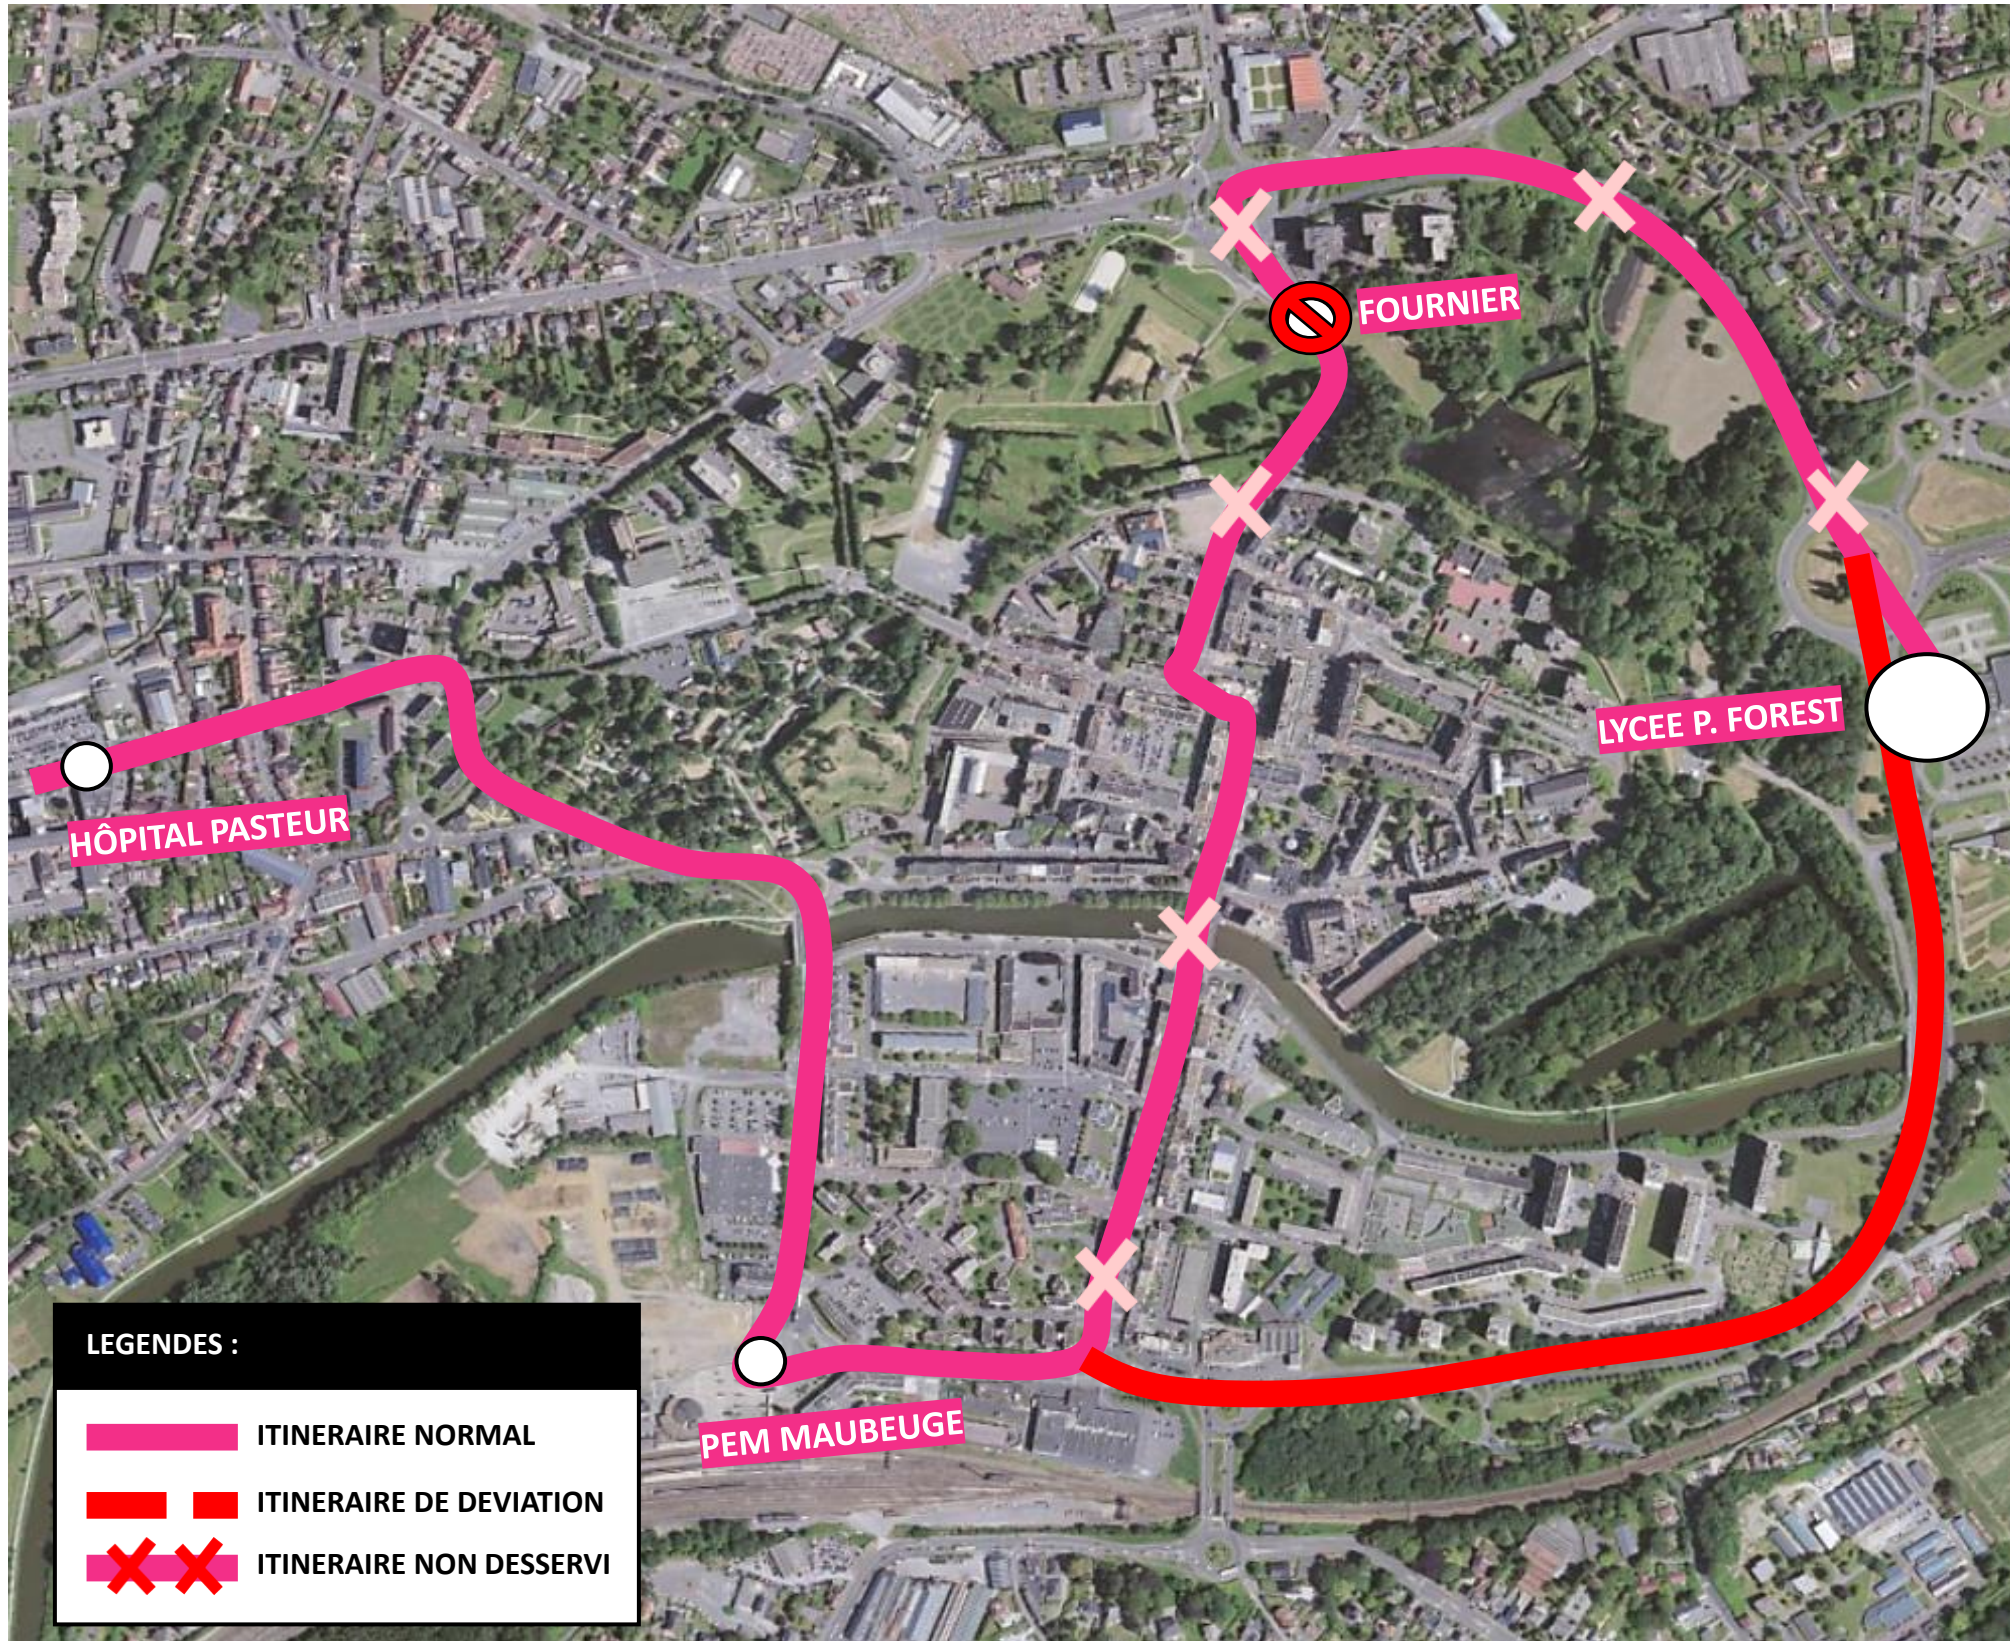

Chers clients,

Suite aux travaux du giratoire Mabuse à Maubeuge, une déviation est mise en place **du 15 avril au 31 mai 2024**.

Merci de votre compréhension.

Veillez trouver ci-dessous le plan de circulation :

DOUBLAGES

57, 73

[CLIQUEZ ICI POUR VOIR LA DEVIATION](#)

DEVIATION MAUBEUGE

Du Lundi 15 Avril 2024 au Vendredi 31 Mai 2024

EN RAISON DE : TRAVAUX GIRATOIRE MABUSE

L'APPLI STIBUS
www.stibus.fr

D

VERS ZONE COMMERCIALE (LOUVROIL)
VERS LYCEE P. FOREST (MAUBEUGE)

[CLIQUER ICI POUR REVENIR AU MENU](#)

ARRÊTS NON DESSERVIS :

Fournier

LEGENDES :

- ITINERAIRE NORMAL
- ITINERAIRE DE DEVIATION
- ITINERAIRE NON DESSERVI

CITADINE DE MAUBEUGE

[CLIQUER ICI POUR REVENIR AU MENU](#)

Au départ de la Gare, la navette emprunte le Boulevard de l'Europe pour rejoindre le centre-ville par Roosevelt.

L'avenue de France, l'avenue Jean Mabuse ainsi que la place Verte ne sont pas desservies