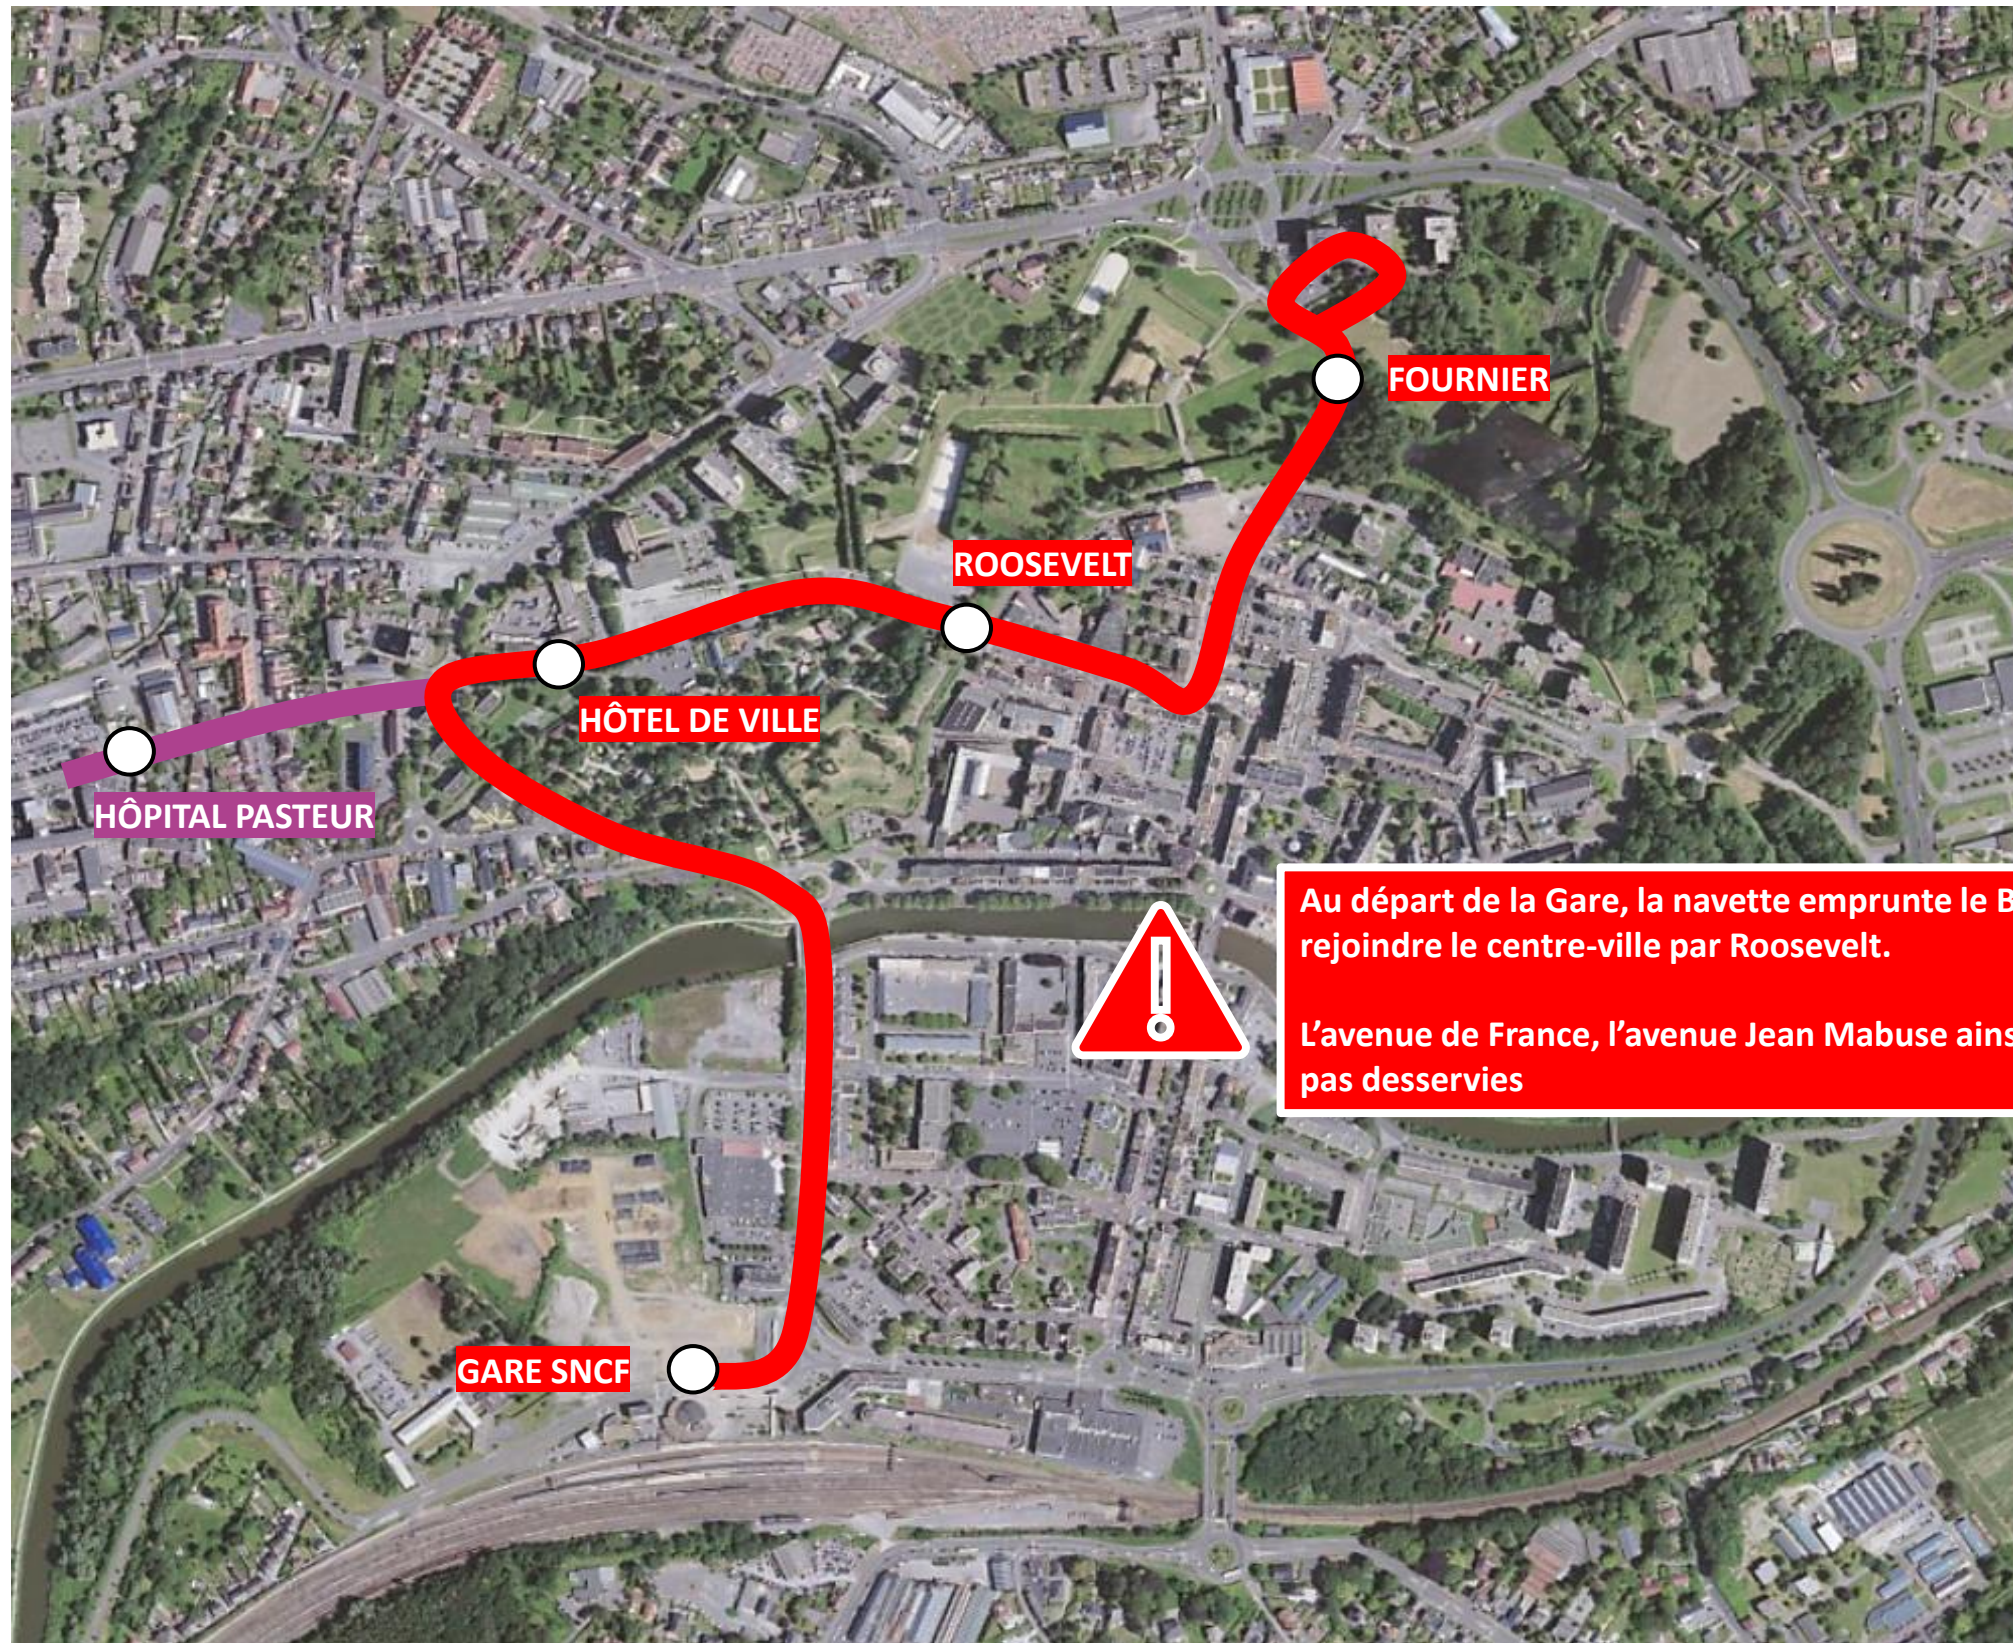

Chers clients,

Suite aux travaux du giratoire Mabuse à Maubeuge, une déviation est mise en place **du 15 avril au 31 mai 2024**.

Merci de votre compréhension.

Veillez trouver ci-dessous le plan de circulation :

VERS ZONE COMMERCIALE (LOUVROIL)
VERS LYCEE P. FOREST (MAUBEUGE)

[CLIQUER ICI POUR REVENIR AU MENU](#)

ARRÊTS NON DESSERVIS :

Fournier

LEGENDES :

- ITINERAIRE NORMAL
- ITINERAIRE DE DEVIATION
- ITINERAIRE NON DESSERVI

UNE QUESTION ?

0 800 00 49 45

NOUS CONTACTER PAR MAIL

DEVIATION MAUBEUGE

Du Lundi 15 Avril 2024 au Vendredi 31 Mai 2024

EN RAISON DE : TRAVAUX GIRATOIRE MABUSE

L'APPLI STIBUS
www.stibus.fr

Citadine
MAUBEUGE

CITADINE DE MAUBEUGE

[CLIQUER ICI POUR REVENIR AU MENU](#)

Au départ de la Gare, la navette emprunte le Boulevard de l'Europe pour rejoindre le centre-ville par Roosevelt.

L'avenue de France, l'avenue Jean Mabuse ainsi que la place Verte ne sont pas desservies