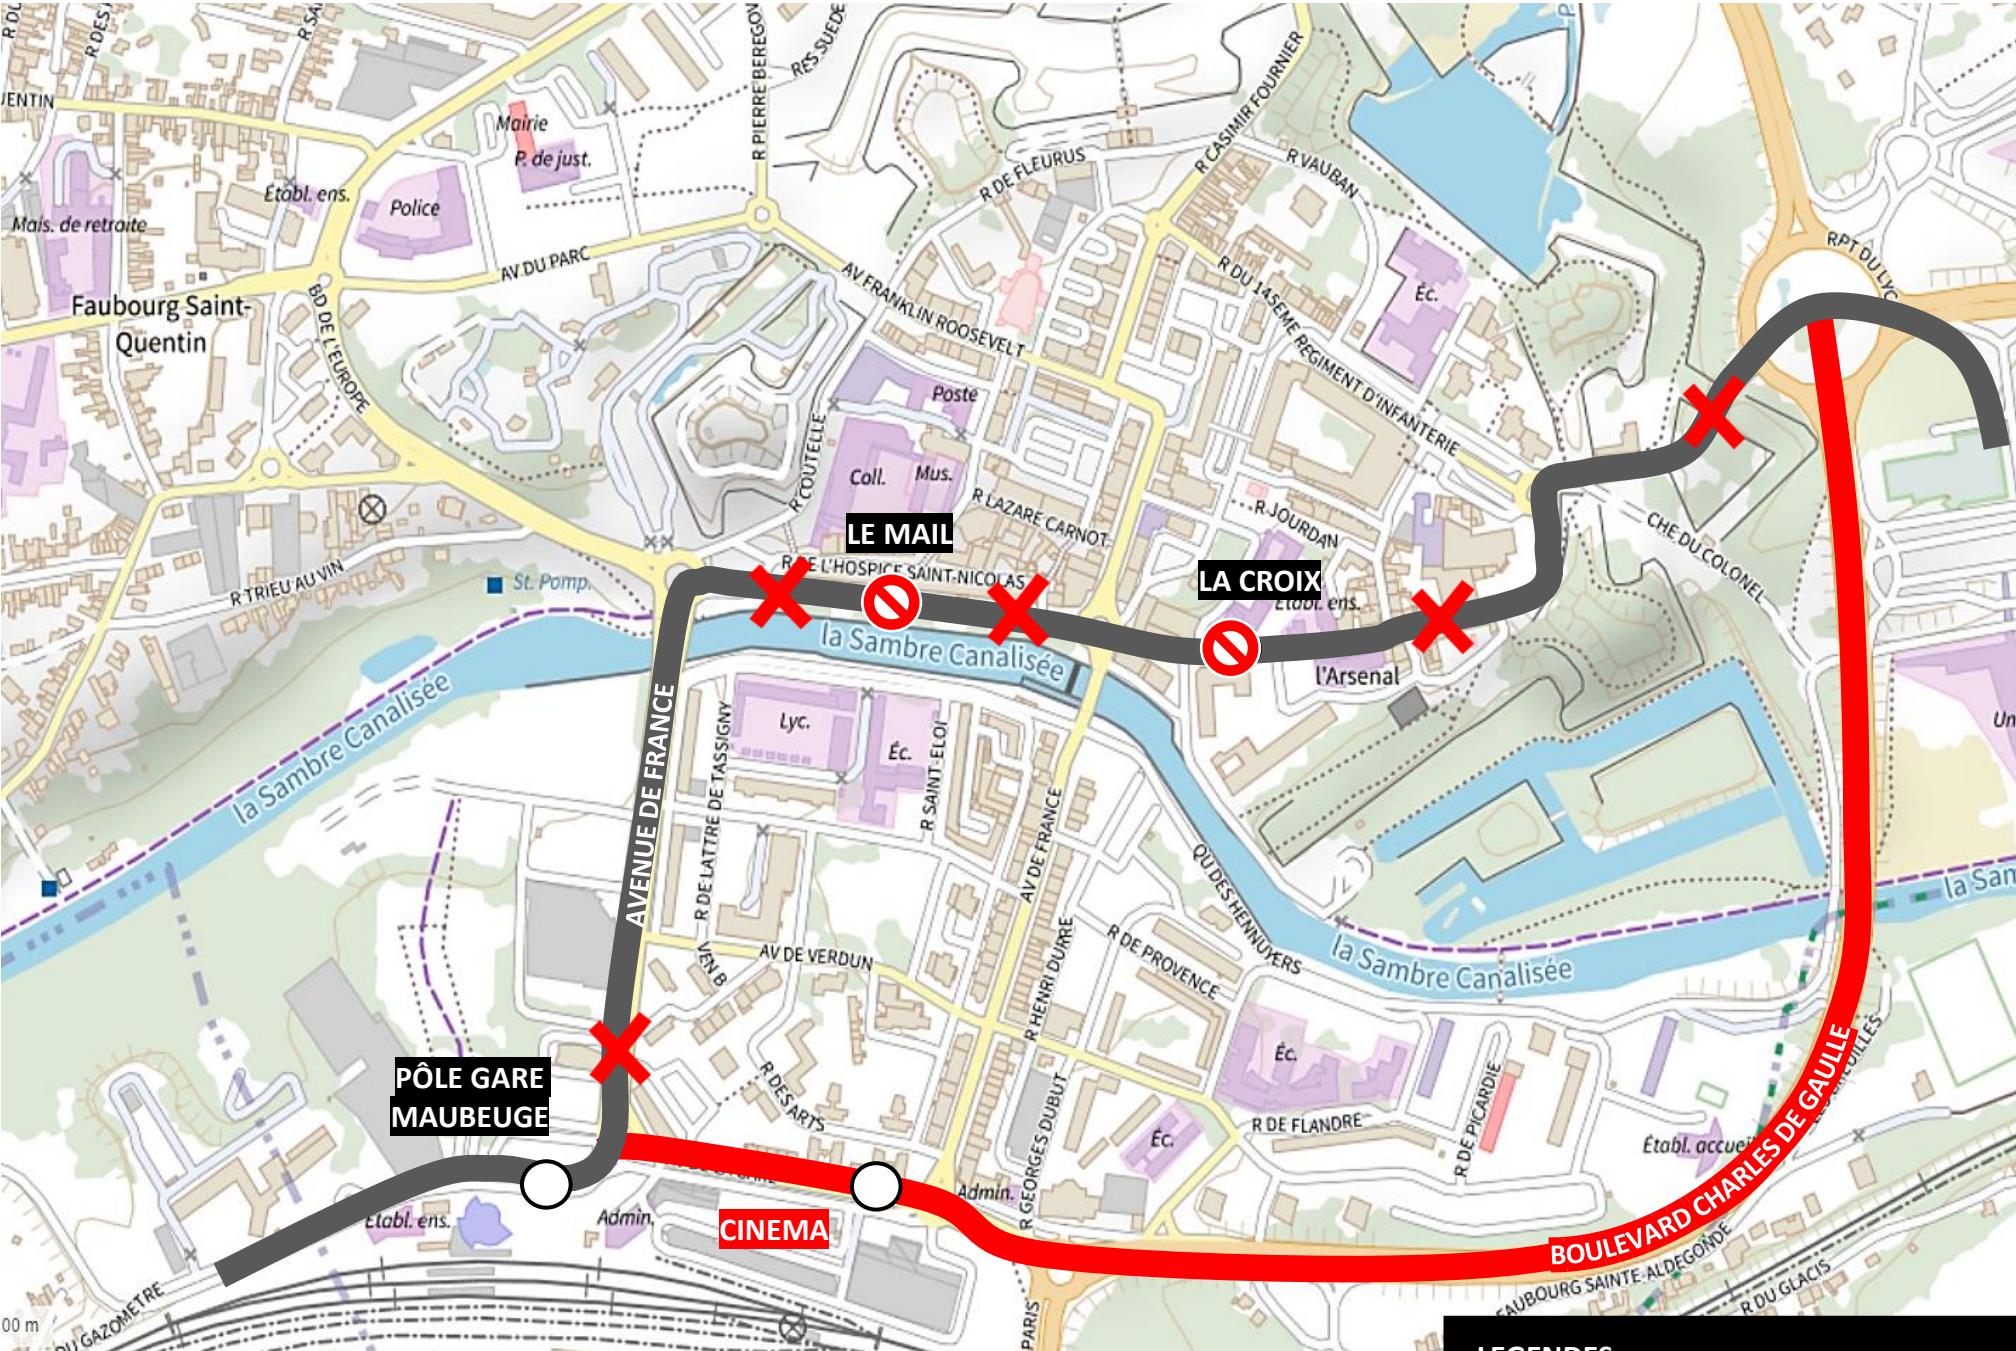

DEVIATION MAUBEUGE

Du Lundi 15 Avril 2024 au Vendredi 31 Mai 2024

EN RAISON DE : TRAVAUX GIRATOIRE MABUSE

L'APPLI STIBUS

www.stibus.fr

DOUBLAGES / 06F, 07G, 12, 39, 48, 102, 103, 104, 106

CLIQUEZ ICI POUR REVENIR AU MENU

Arrêts non desservis

- Le Mail
- La Croix

Les arrêts « Le Mail » et « La Croix » sont reportés à l'arrêt « Cinéma »

LEGENDES :

- ITINERAIRE NORMAL
- ITINERAIRE DE DEVIATION
- ITINERAIRE NON DESSERVI

UNE QUESTION ?

0 800 00 49 45

NOUS CONTACTER PAR MAIL