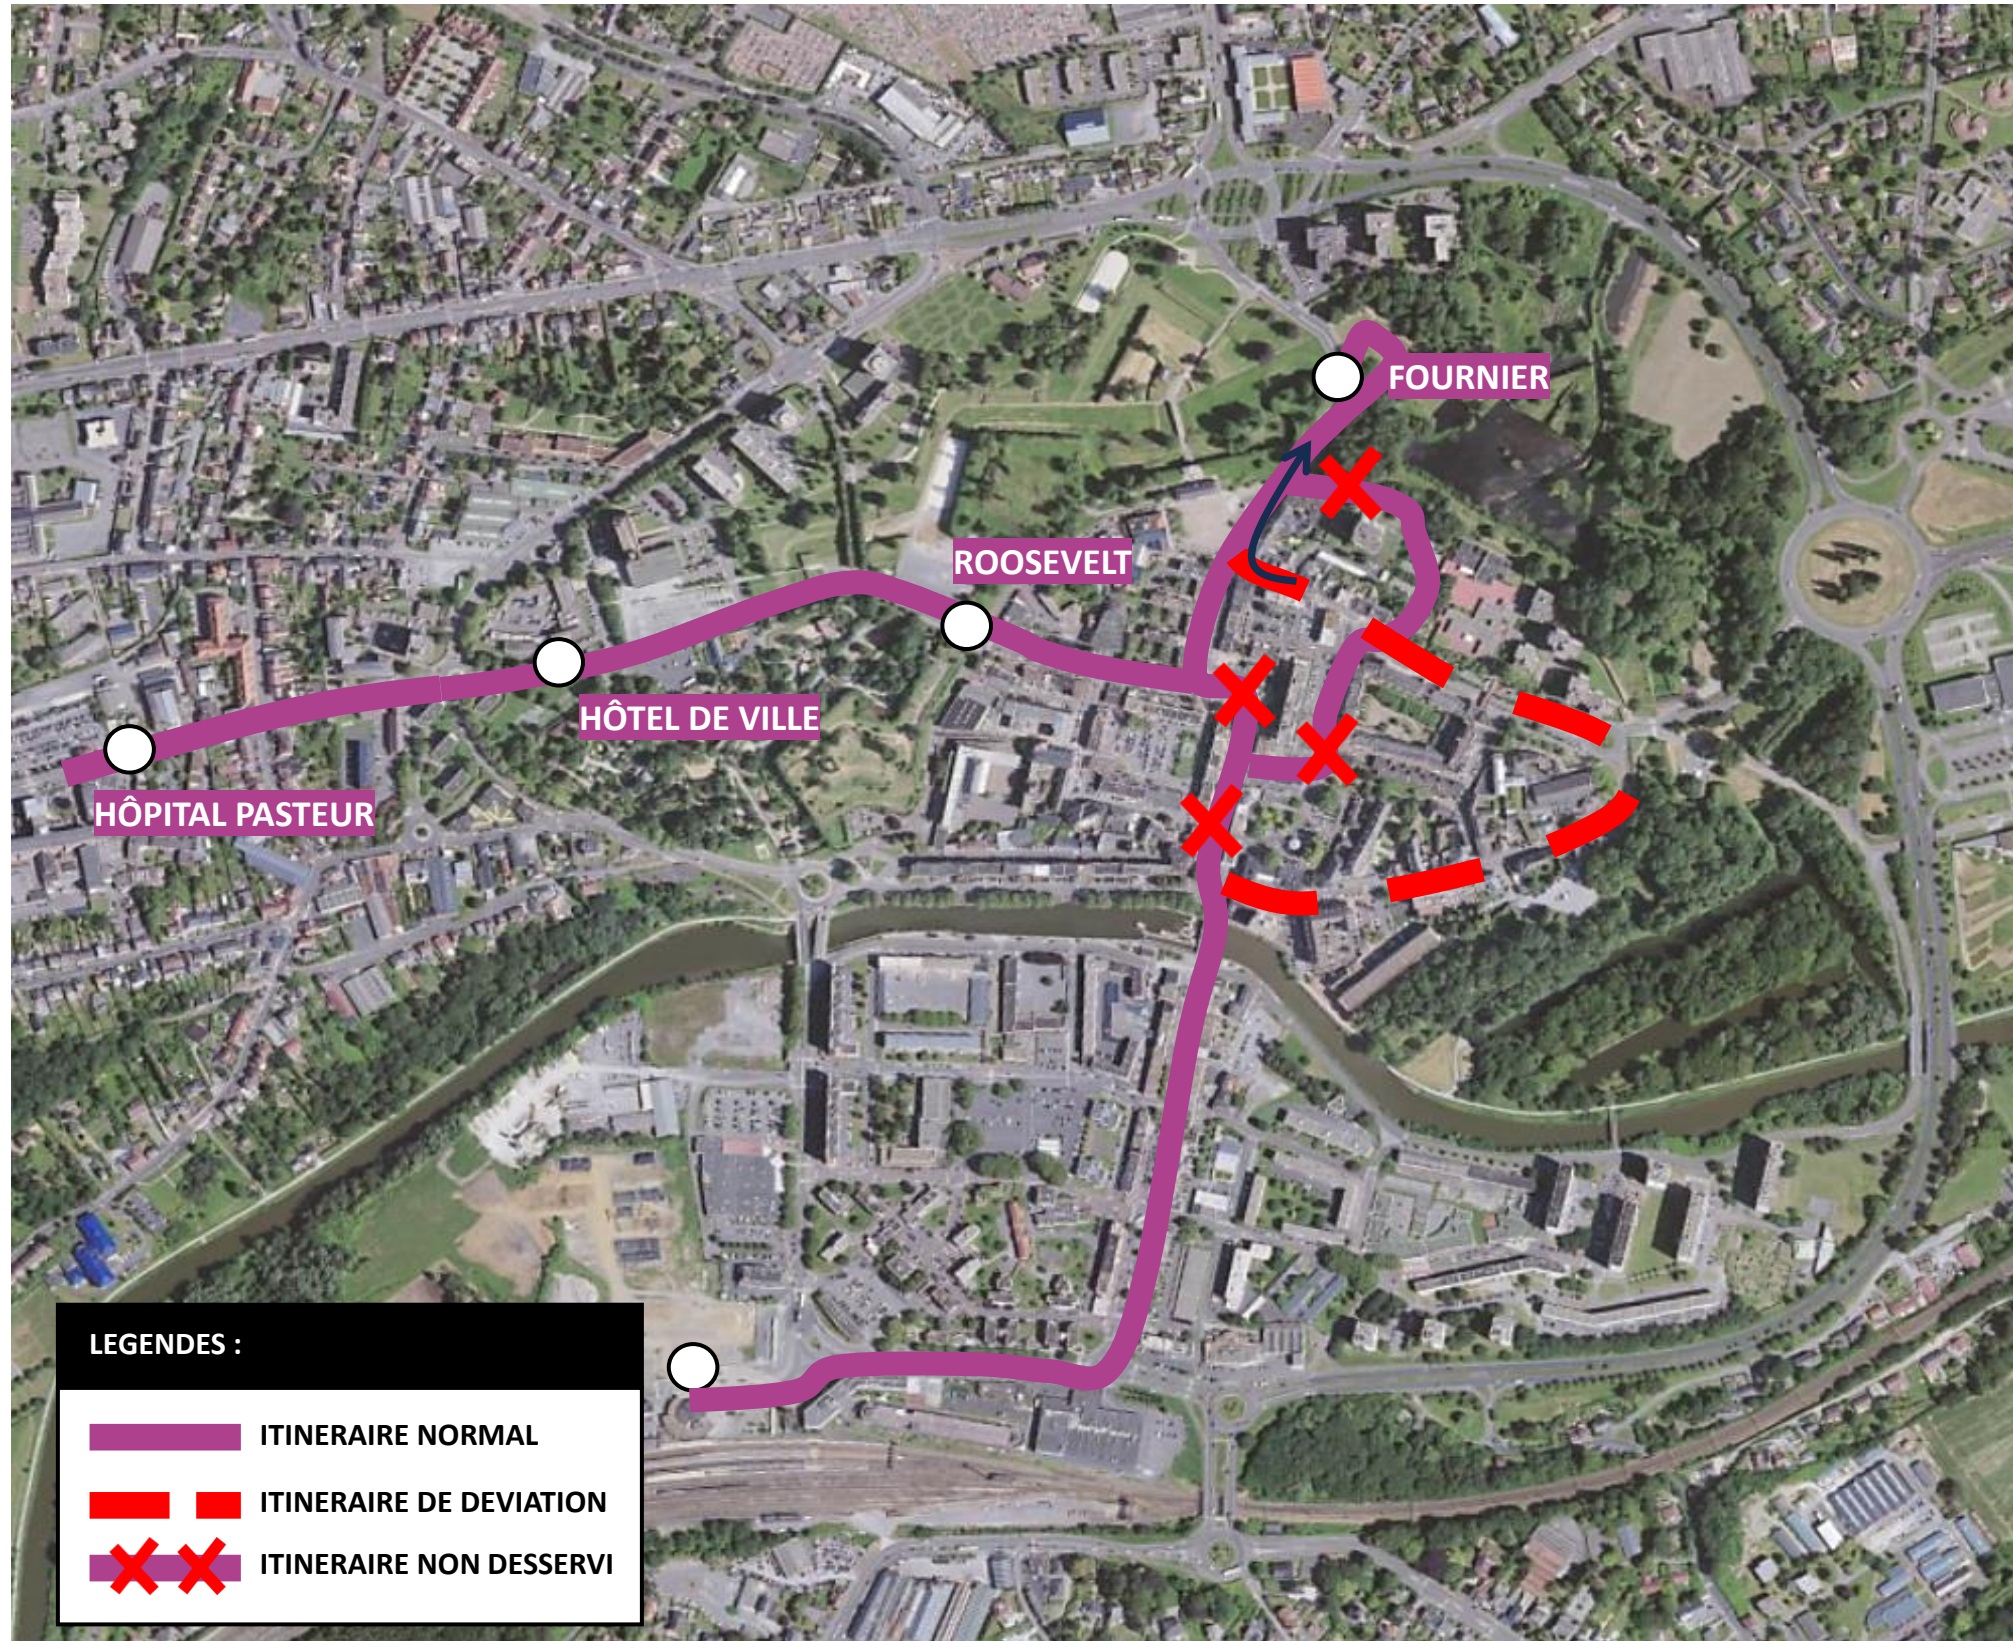

Chers clients,

Suite aux travaux avenue Jean Mabuse à Maubeuge, une déviation est mise en place **du lundi 10 juin au mardi 10 septembre 2024.**

Merci de votre compréhension.

*Déviatiion*

**Veillez trouver ci-dessous le plan de circulation :**

# DEVIATION MAUBEUGE

Du Lundi 10 Juin 2024 au Mardi 10 Septembre 2024

EN RAISON DE : TRAVAUX AVENUE JEAN MABUSE

L'APPLI STIBUS  
www.stibus.fr

# DEVIATION MAUBEUGE

Du Lundi 10 Juin 2024 au Mardi 10 Septembre 2024

EN RAISON DE : TRAVAUX AVENUE JEAN MABUSE

L'APPLI STIBUS  
www.stibus.fr

D

VERS ZONE COMMERCIALE (LOUVROIL)  
VERS LYCEE P. FOREST (MAUBEUGE)

# DEVIATION MAUBEUGE

Du Lundi 10 Juin 2024 au Mardi 10 Septembre 2024

EN RAISON DE : TRAVAUX AVENUE JEAN MABUSE

L'APPLI STIBUS  
www.stibus.fr

Citadine  
MAUBEUGE

CITADINE DE MAUBEUGE

[CLIQUER ICI POUR REVENIR AU MENU](#)