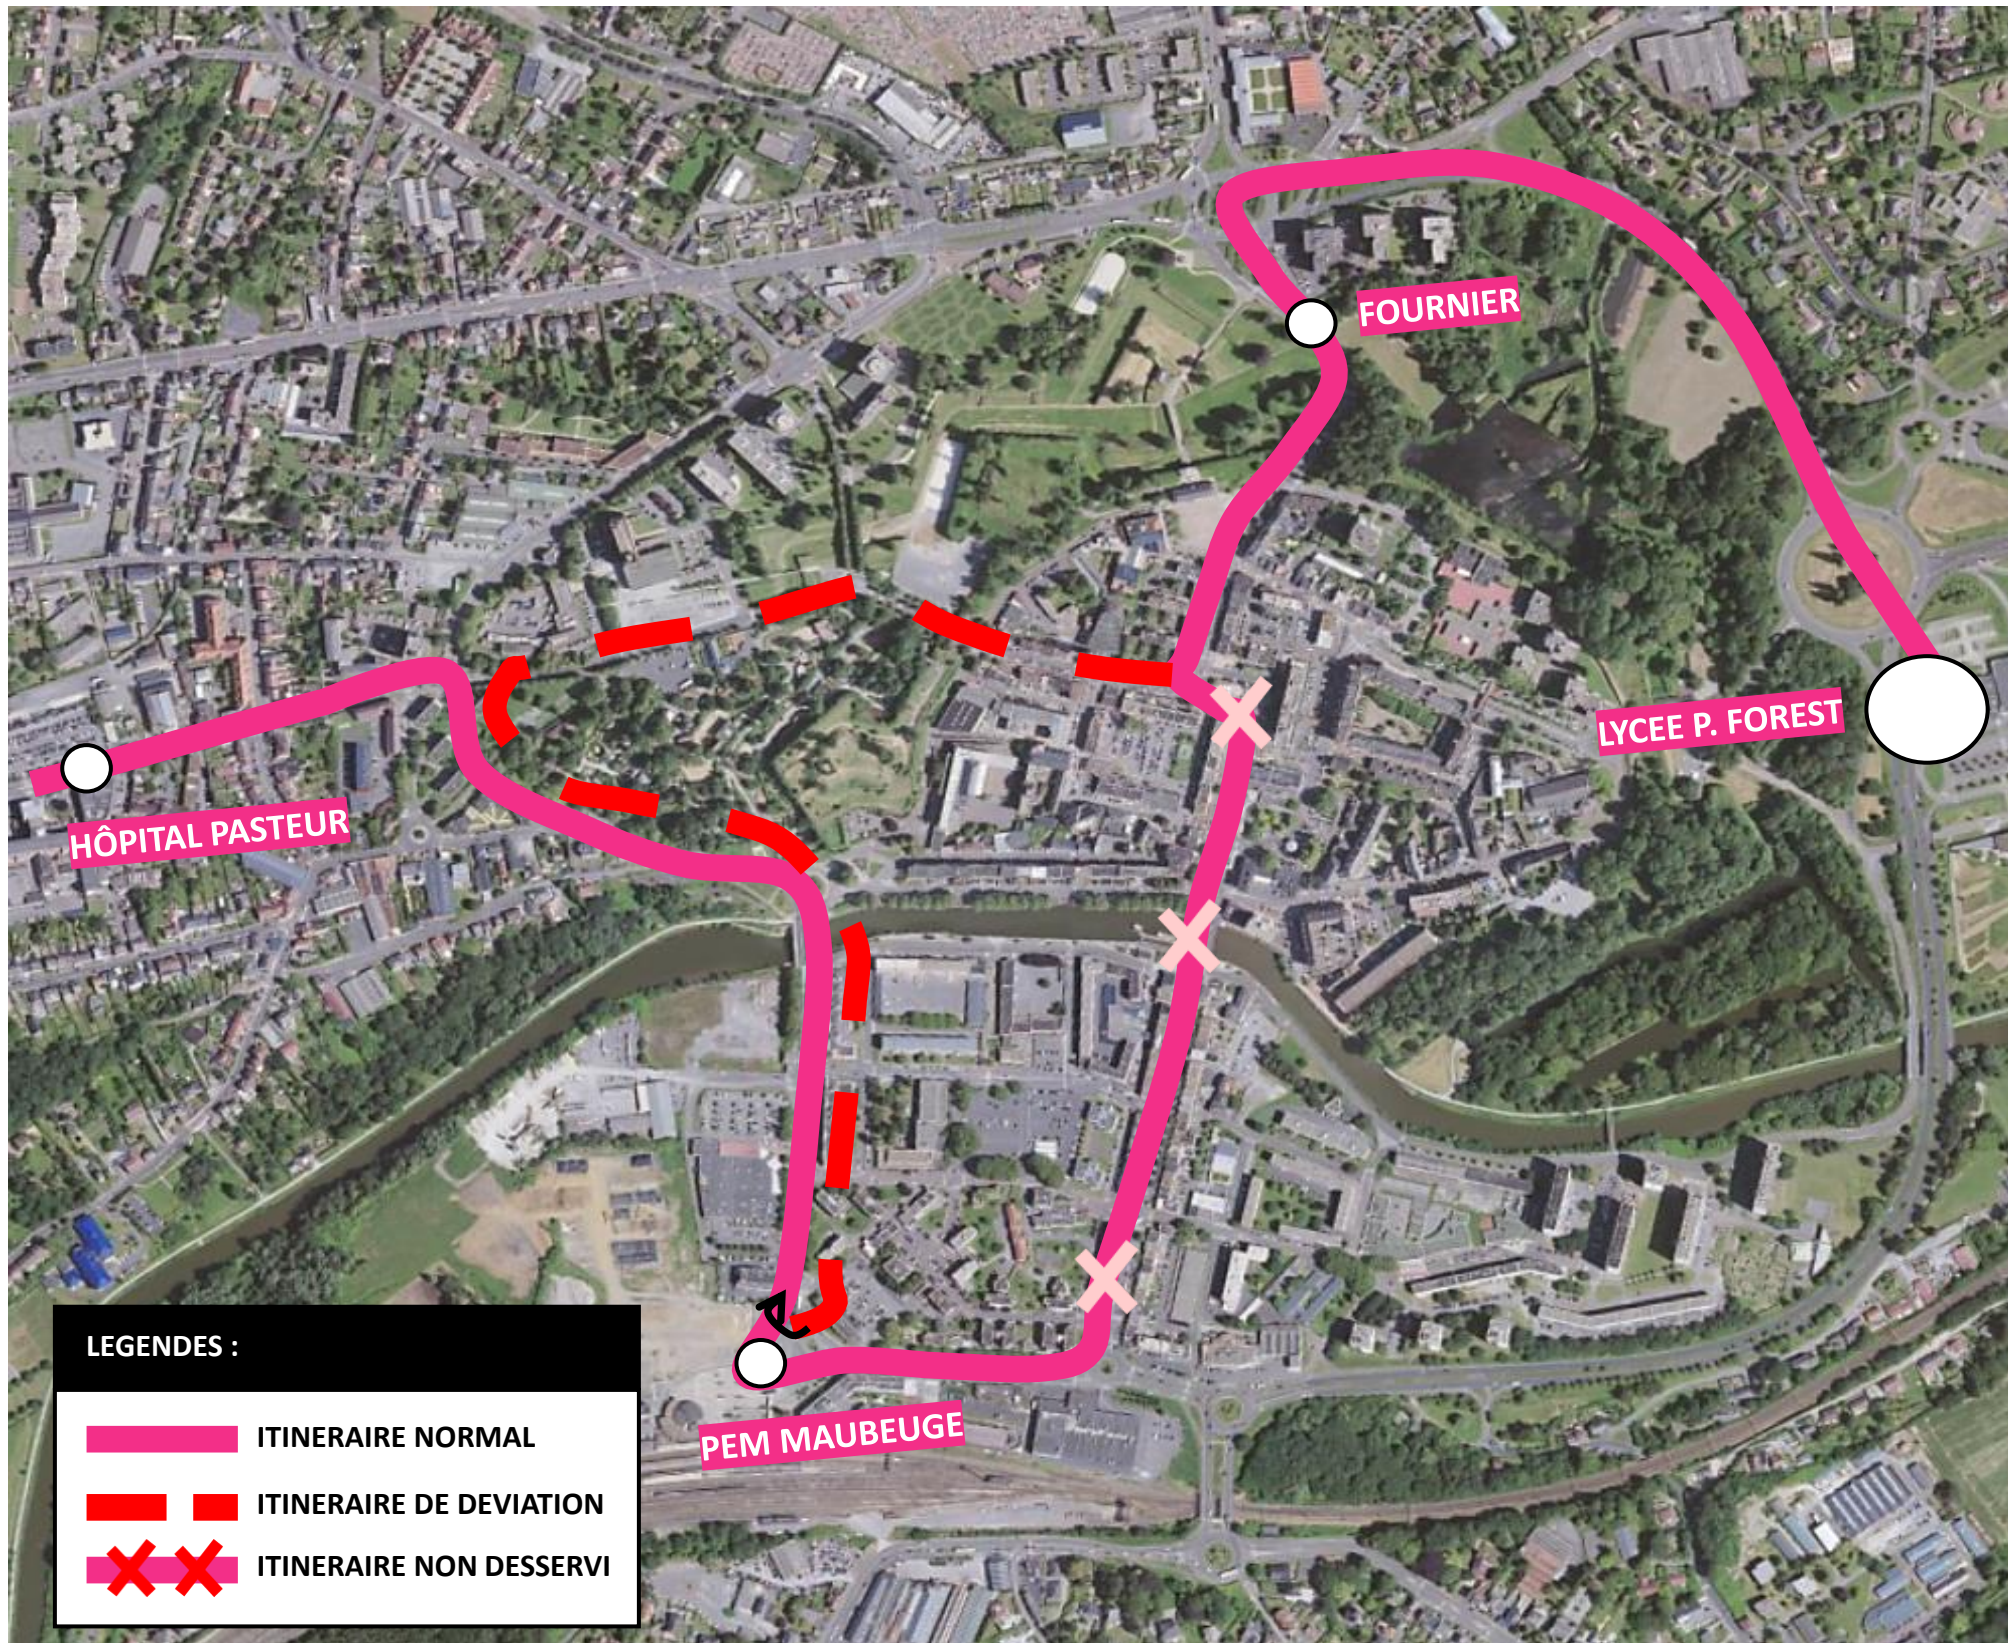

DEVIATION MAUBEUGE

Du Lundi 10 Juin 2024 au Mardi 10 Septembre 2024

EN RAISON DE : TRAVAUX AVENUE JEAN MABUSE

L'APPLI STIBUS
www.stibus.fr

D

VERS ZONE COMMERCIALE (LOUVROIL)
VERS LYCEE P. FOREST (MAUBEUGE)

CLIQUEZ ICI POUR REVENIR AU MENU

LEGENDES :

- ITINERAIRE NORMAL
- ITINERAIRE DE DEVIATION
- ITINERAIRE NON DESSERVI

UNE QUESTION ?

0 800 00 49 45

NOUS CONTACTER PAR MAIL