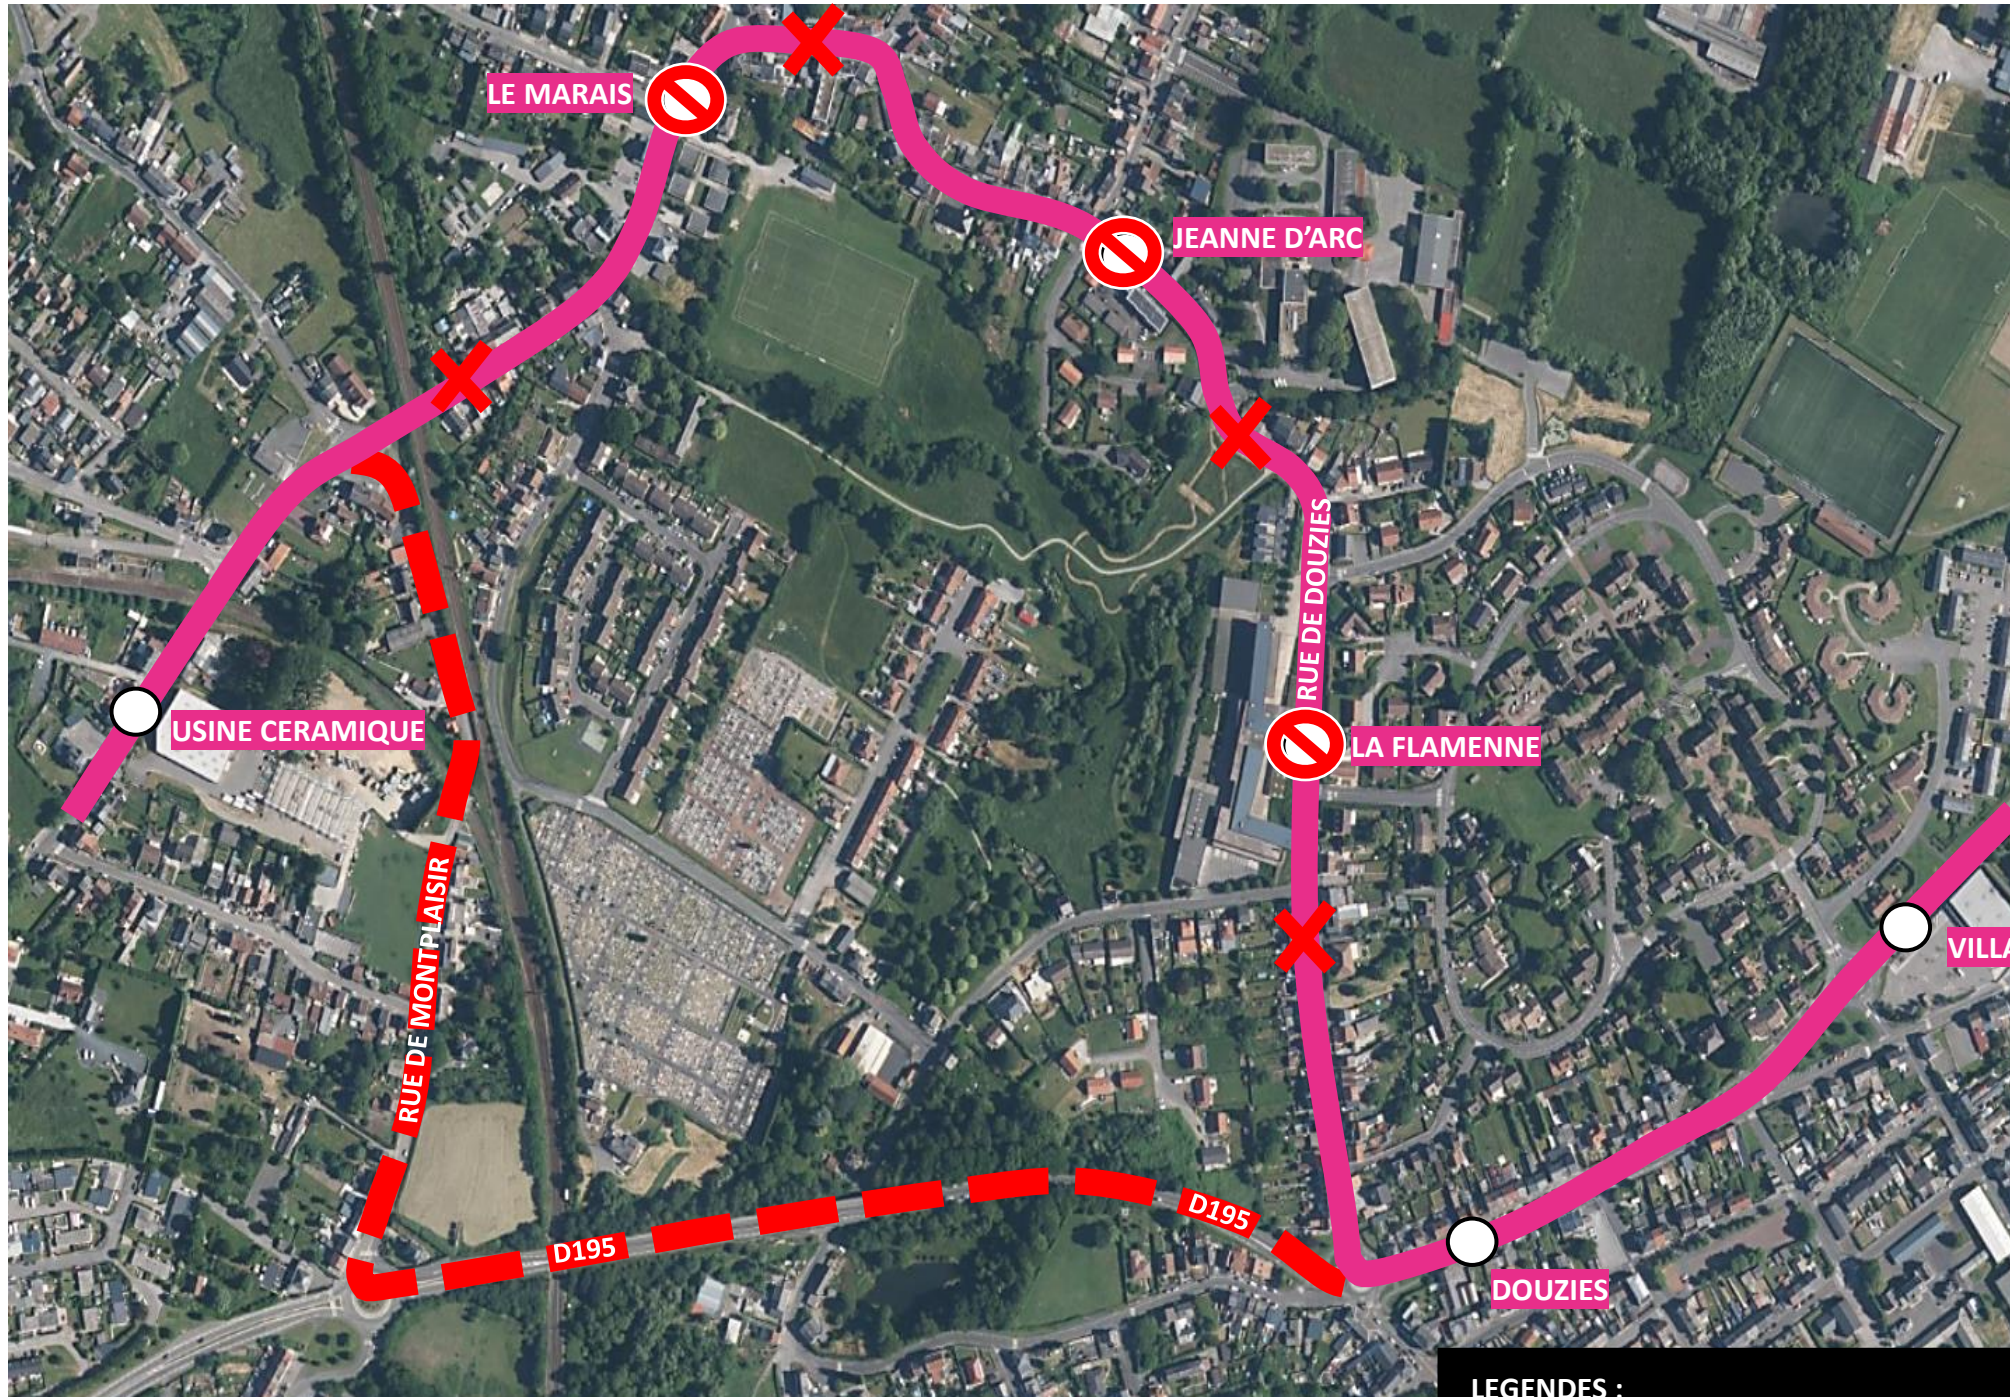

DEVIATION MAUBEUGE

Du 23 / 05 / 2023 au 26 / 05 / 2023

EN RAISON DE : TRAVAUX RUE DE DOUZIES

stibus

L'APPLI STIBUS
www.stibus.fr

LIGNES DU LUNDI AU SAMEDI

D

VERS LYCEE P. FOREST (MAUBEUGE)
VERS ZONE COMMERCIALE (HAUTMONT)

[CLIQUEZ ICI POUR VOIR LA DEVIATION](#)

UNE QUESTION

 0 800 00 49 45

 NOUS CONTACTER PAR MAIL

DEVIATION MAUBEUGE

Du 23 / 05 / 2023 au 26 / 05 / 2023

EN RAISON DE : TRAVAUX RUE DE DOUZIES

stibus

L'APPLI STIBUS
www.stibus.fr

D

VERS LYCEE P. FOREST (MAUBEUGE)
VERS ZONE COMMERCIALE (HAUTMONT)

[CLIQUER ICI POUR REVENIR AU MENU](#)

ARRÊTS NON DESSERVIS :

- LE MARAIS
- JEANNE D'ARC
- LA FLAMENNE

LEGENDES :

- ITINERAIRE NORMAL
- ITINERAIRE DE DEVIATION
- ITINERAIRE NON DESSERVI

UNE QUESTION ?

0 800 00 49 45

NOUS CONTACTER PAR MAIL