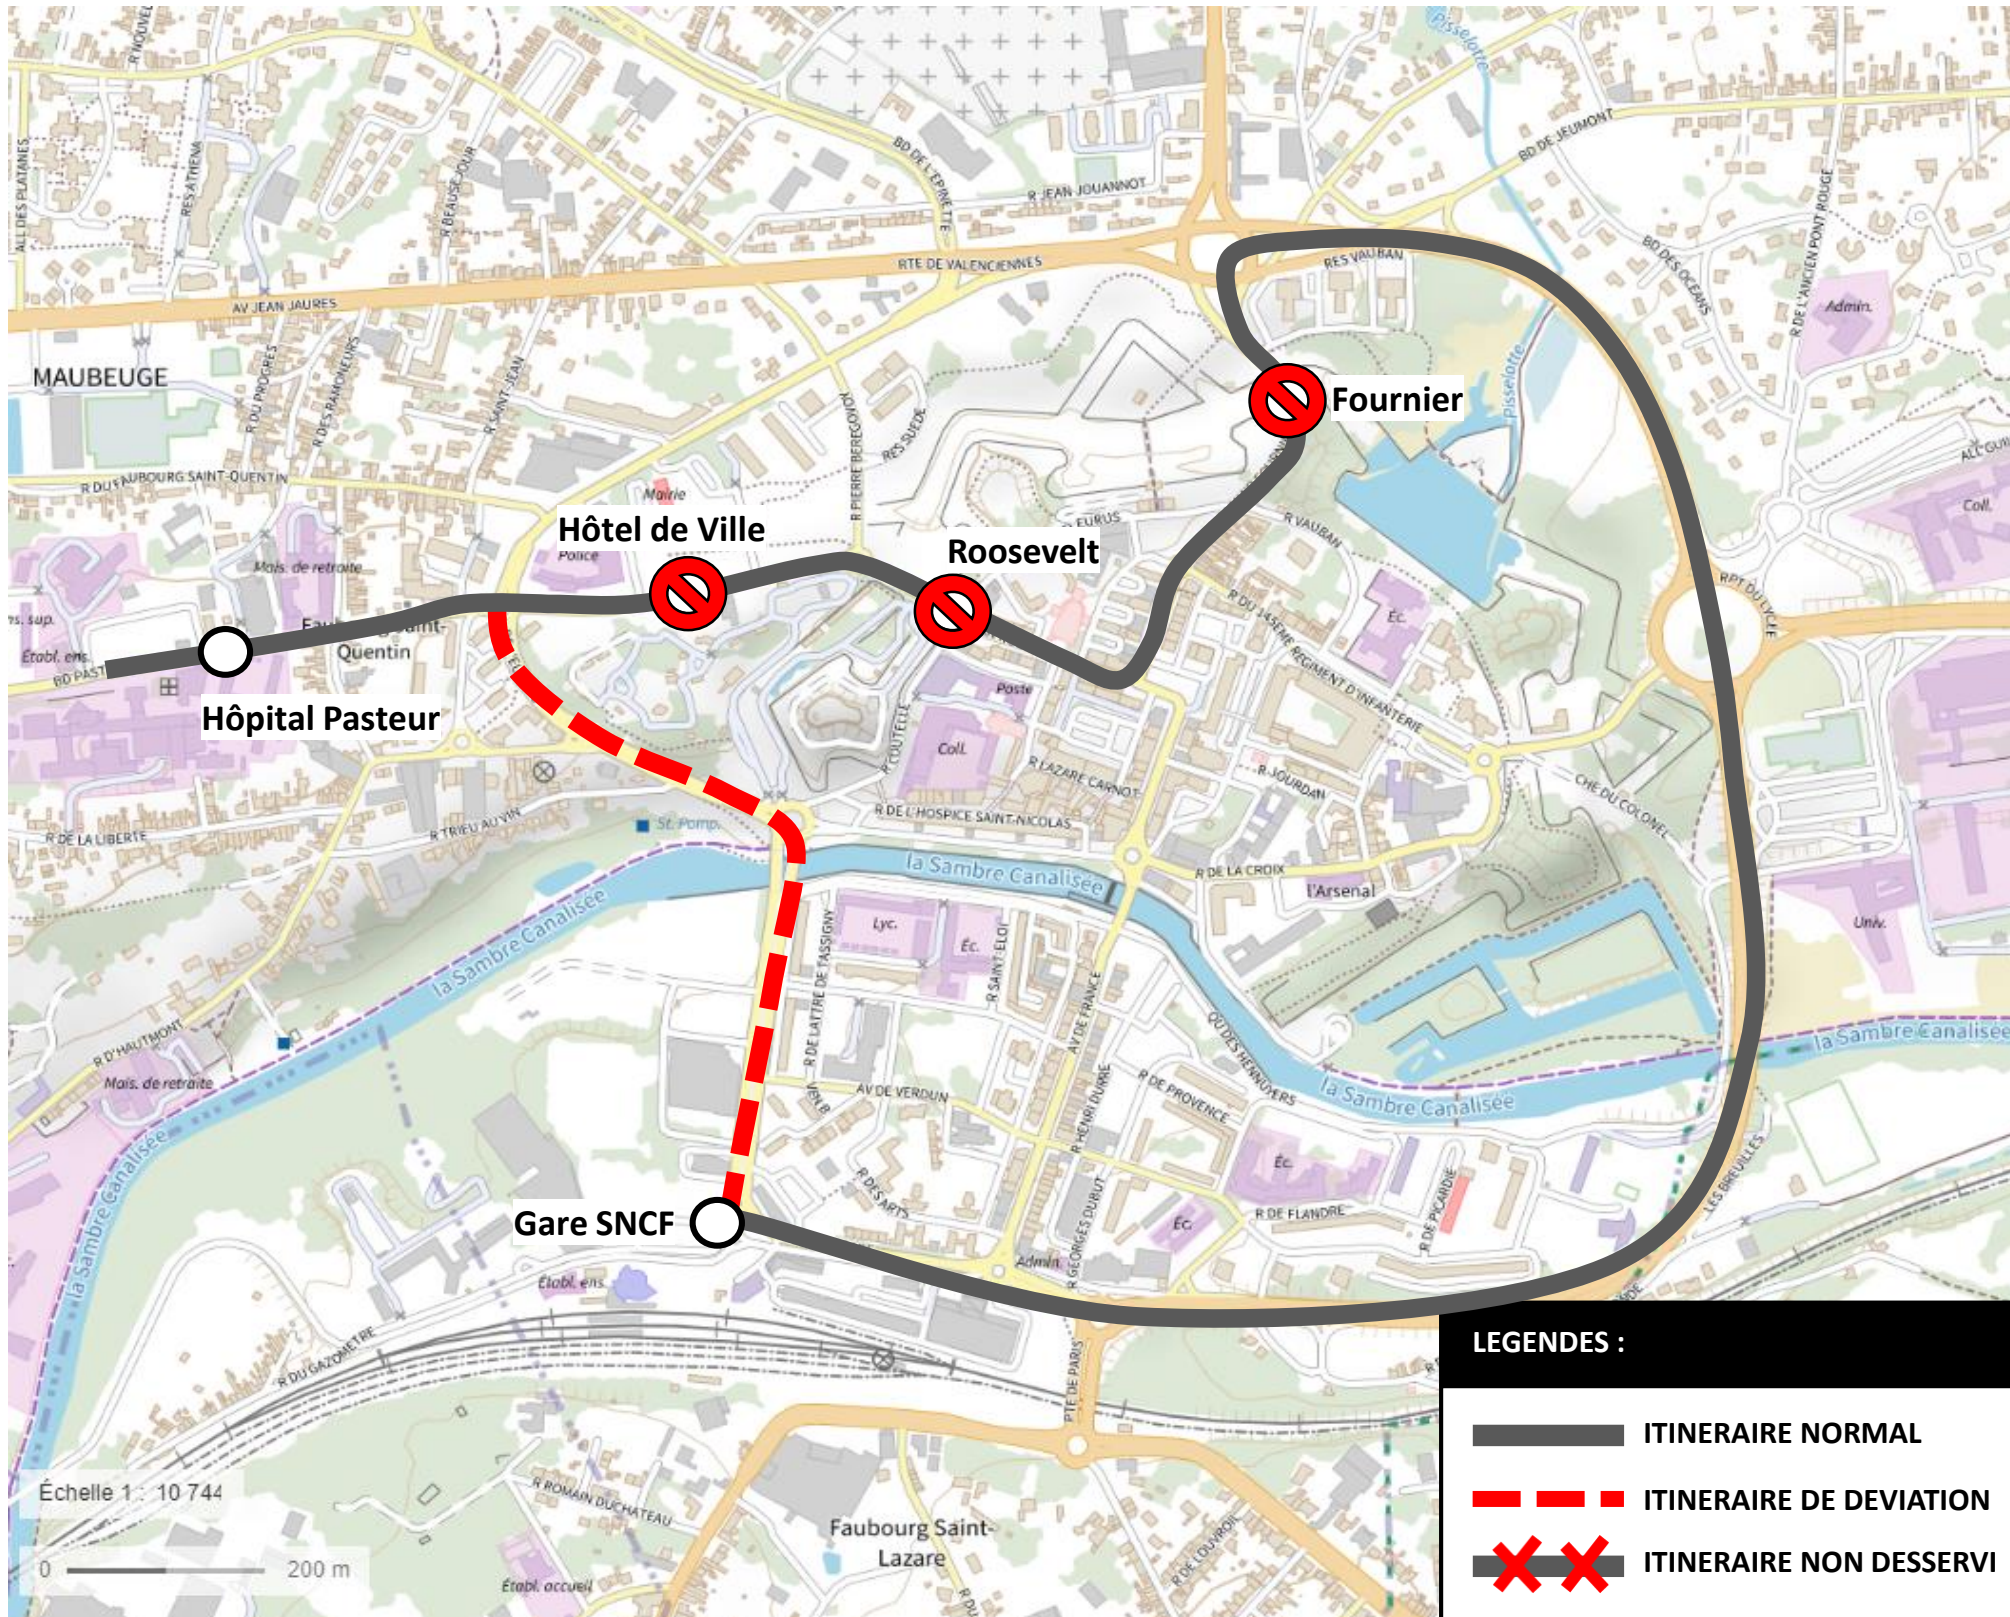

## LIGNES DU LUNDI AU SAMEDI

**B**

VERS CENTRE COMMERCIAL (LOUVROIL)  
VERS CLINIQUE VAL DE SAMBRE (MAUBEUGE)

[CLIQUEZ ICI POUR VOIR LA DEVIATION](#)

**10**

VERS LEON CONSTANT (FEIGNIES)  
VERS MAIRIE FERRIERE / MOULIN OBRECHIES

# DEVIATION MAUBEUGE

Du 13 / 03 / 2023 au 18 / 03 / 2023

EN RAISON DE : TRAVAUX CENTRE VILLE DE MAUBEUGE

**stibus**

L'APPLI STIBUS

www.stibus.fr

DB36

[CLIQUER ICI POUR REVENIR AU MENU](#)

### ARRÊTS NON DESSERVIS :

- Fournier
- Roosevelt
- Hôtel de Ville

### LEGENDES :

- ITINERAIRE NORMAL
- ITINERAIRE DE DEVIATION
- ITINERAIRE NON DESSERVI