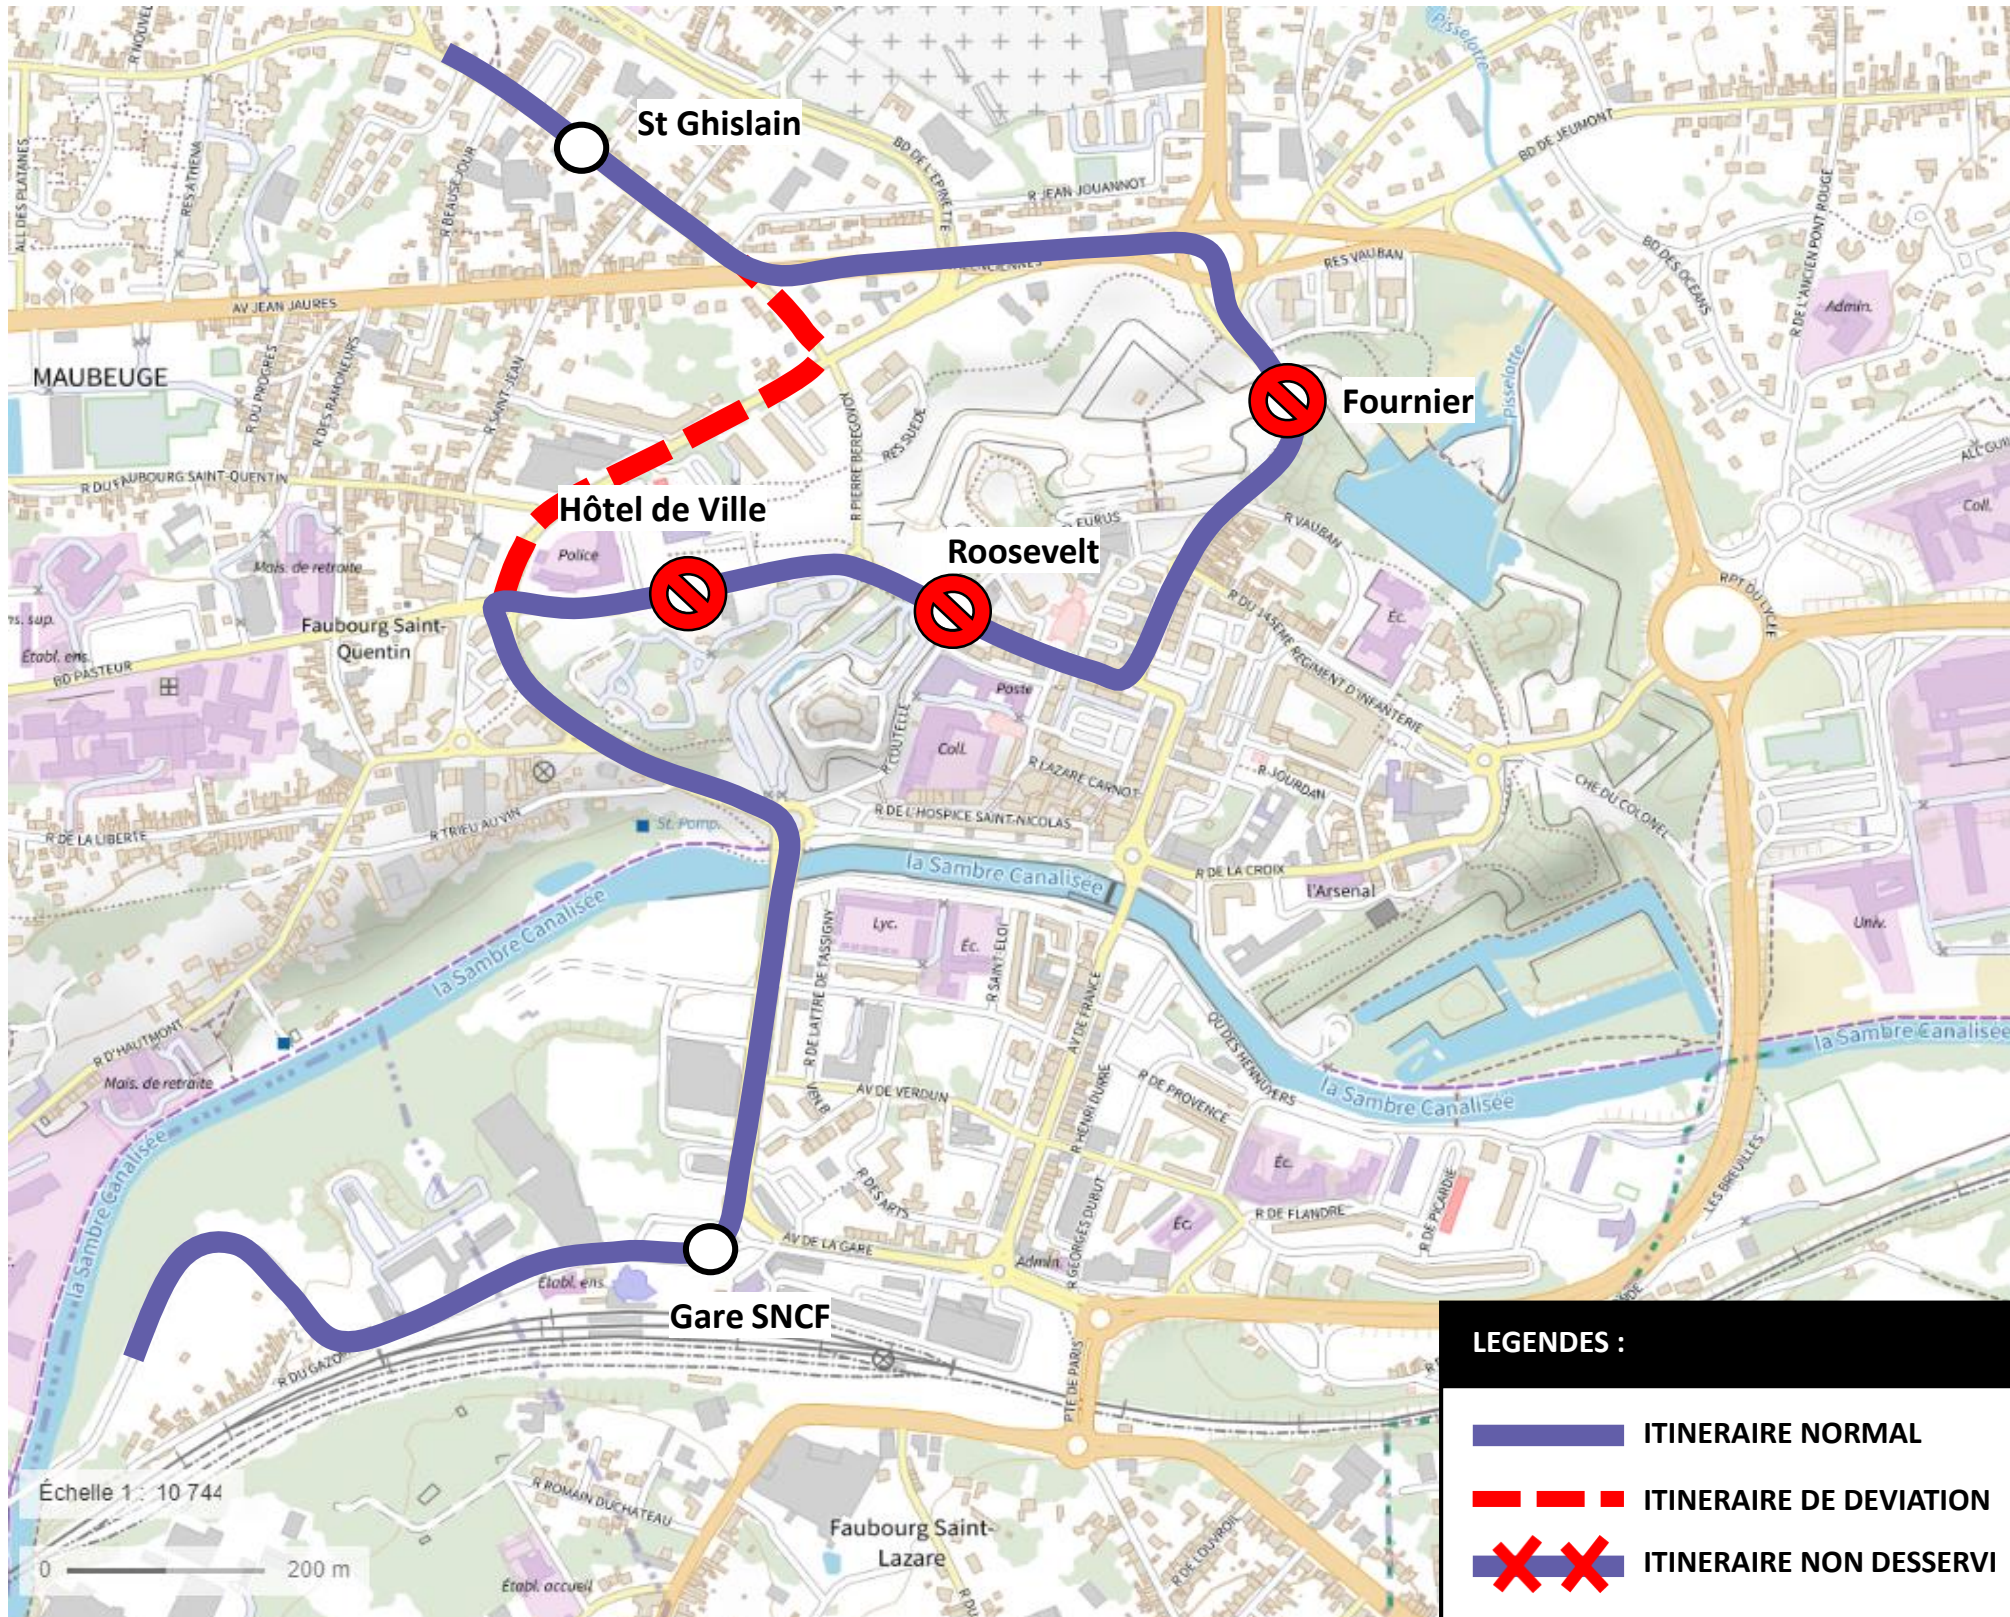

[CLIQUEZ ICI POUR VOIR LA DEVIATION](#)

**DB36**

[CLIQUEZ ICI POUR VOIR LA DEVIATION](#)

# DEVIATION MAUBEUGE

Du 13 / 03 / 2023 au 18 / 03 / 2023

EN RAISON DE : TRAVAUX CENTRE VILLE DE MAUBEUGE

**stibus**

L'APPLI STIBUS

www.stibus.fr

**B**

VERS CENTRE COMMERCIAL (LOUVROIL)  
VERS CLINIQUE VAL DE SAMBRE (MAUBEUGE)

[CLIQUER ICI POUR REVENIR AU MENU](#)

ARRÊTS NON DESSERVIS :

- Fournier
- Roosevelt
- Hôtel de Ville

LEGENDES :

- ITINERAIRE NORMAL
- ITINERAIRE DE DEVIATION
- ITINERAIRE NON DESSERVI

UNE QUESTION ?

0 800 00 49 45