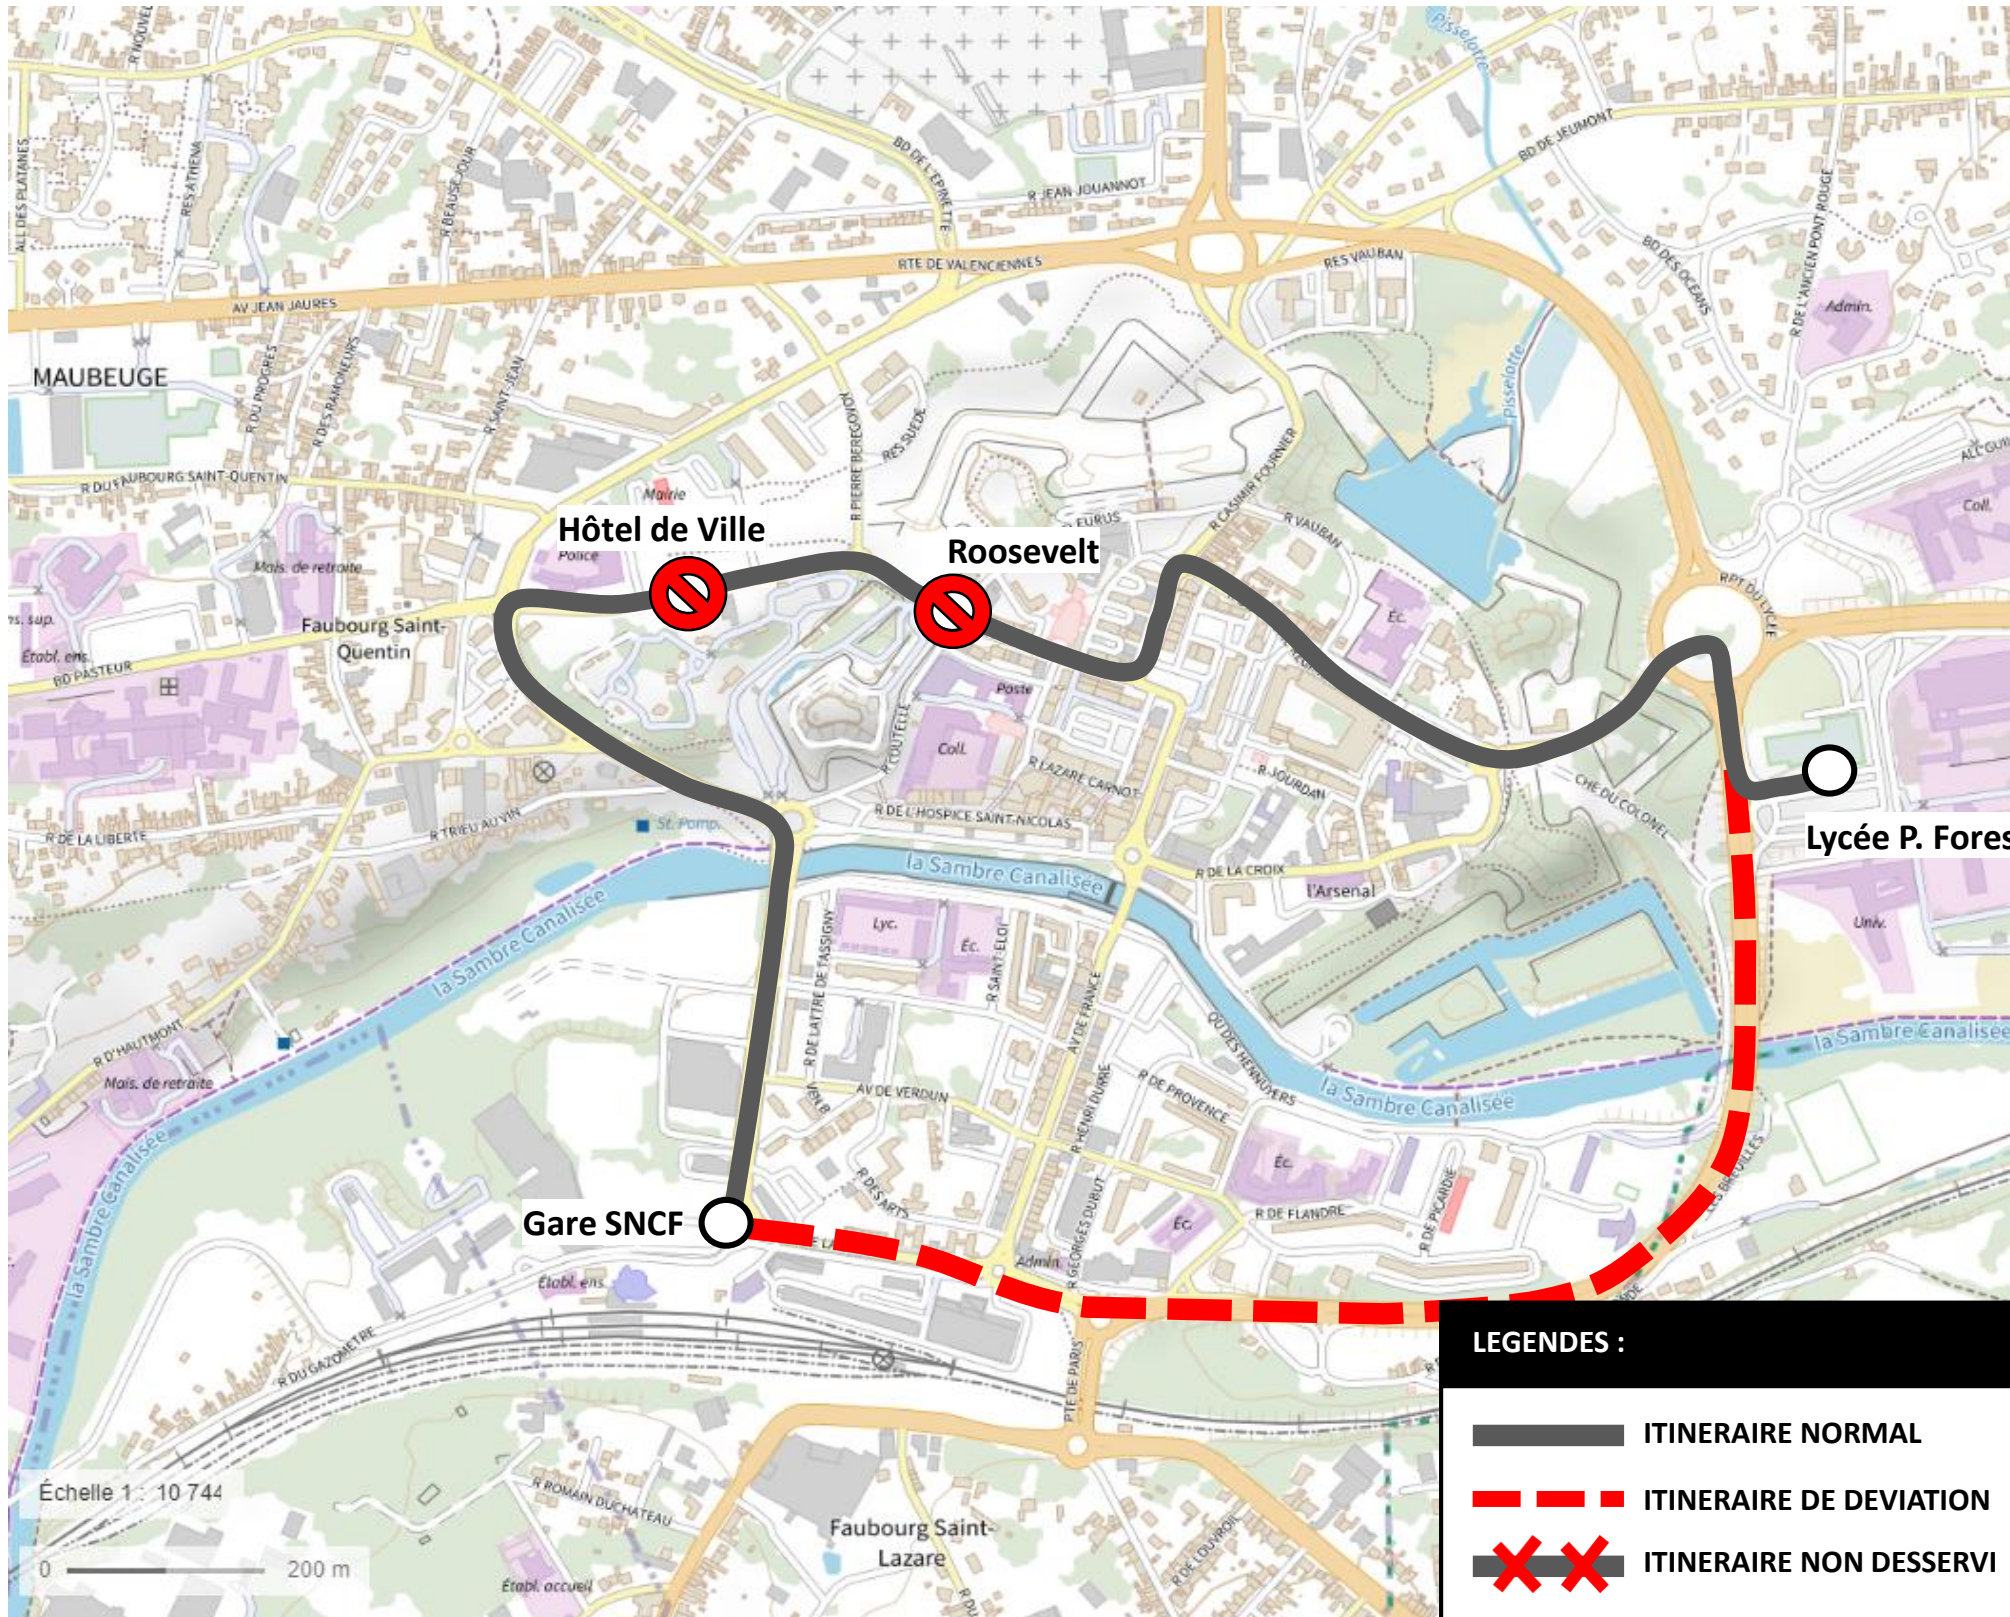

## LIGNES DU LUNDI AU SAMEDI

**B**

VERS CENTRE COMMERCIAL (LOUVROIL)  
VERS CLINIQUE VAL DE SAMBRE (MAUBEUGE)

[CLIQUEZ ICI POUR VOIR LA DEVIATION](#)

**10**

VERS LEON CONSTANT (FEIGNIES)  
VERS MAIRIE FERRIERE / MOULIN OBRECHIES

# DEVIATION MAUBEUGE

Du 13 / 03 / 2023 au 18 / 03 / 2023

EN RAISON DE : TRAVAUX CENTRE VILLE DE MAUBEUGE

**stibus**

L'APPLI STIBUS

www.stibus.fr

DB15

[CLIQUER ICI POUR REVENIR AU MENU](#)

### ARRÊTS NON DESSERVIS :

- Fournier
- Roosevelt
- Hôtel de Ville