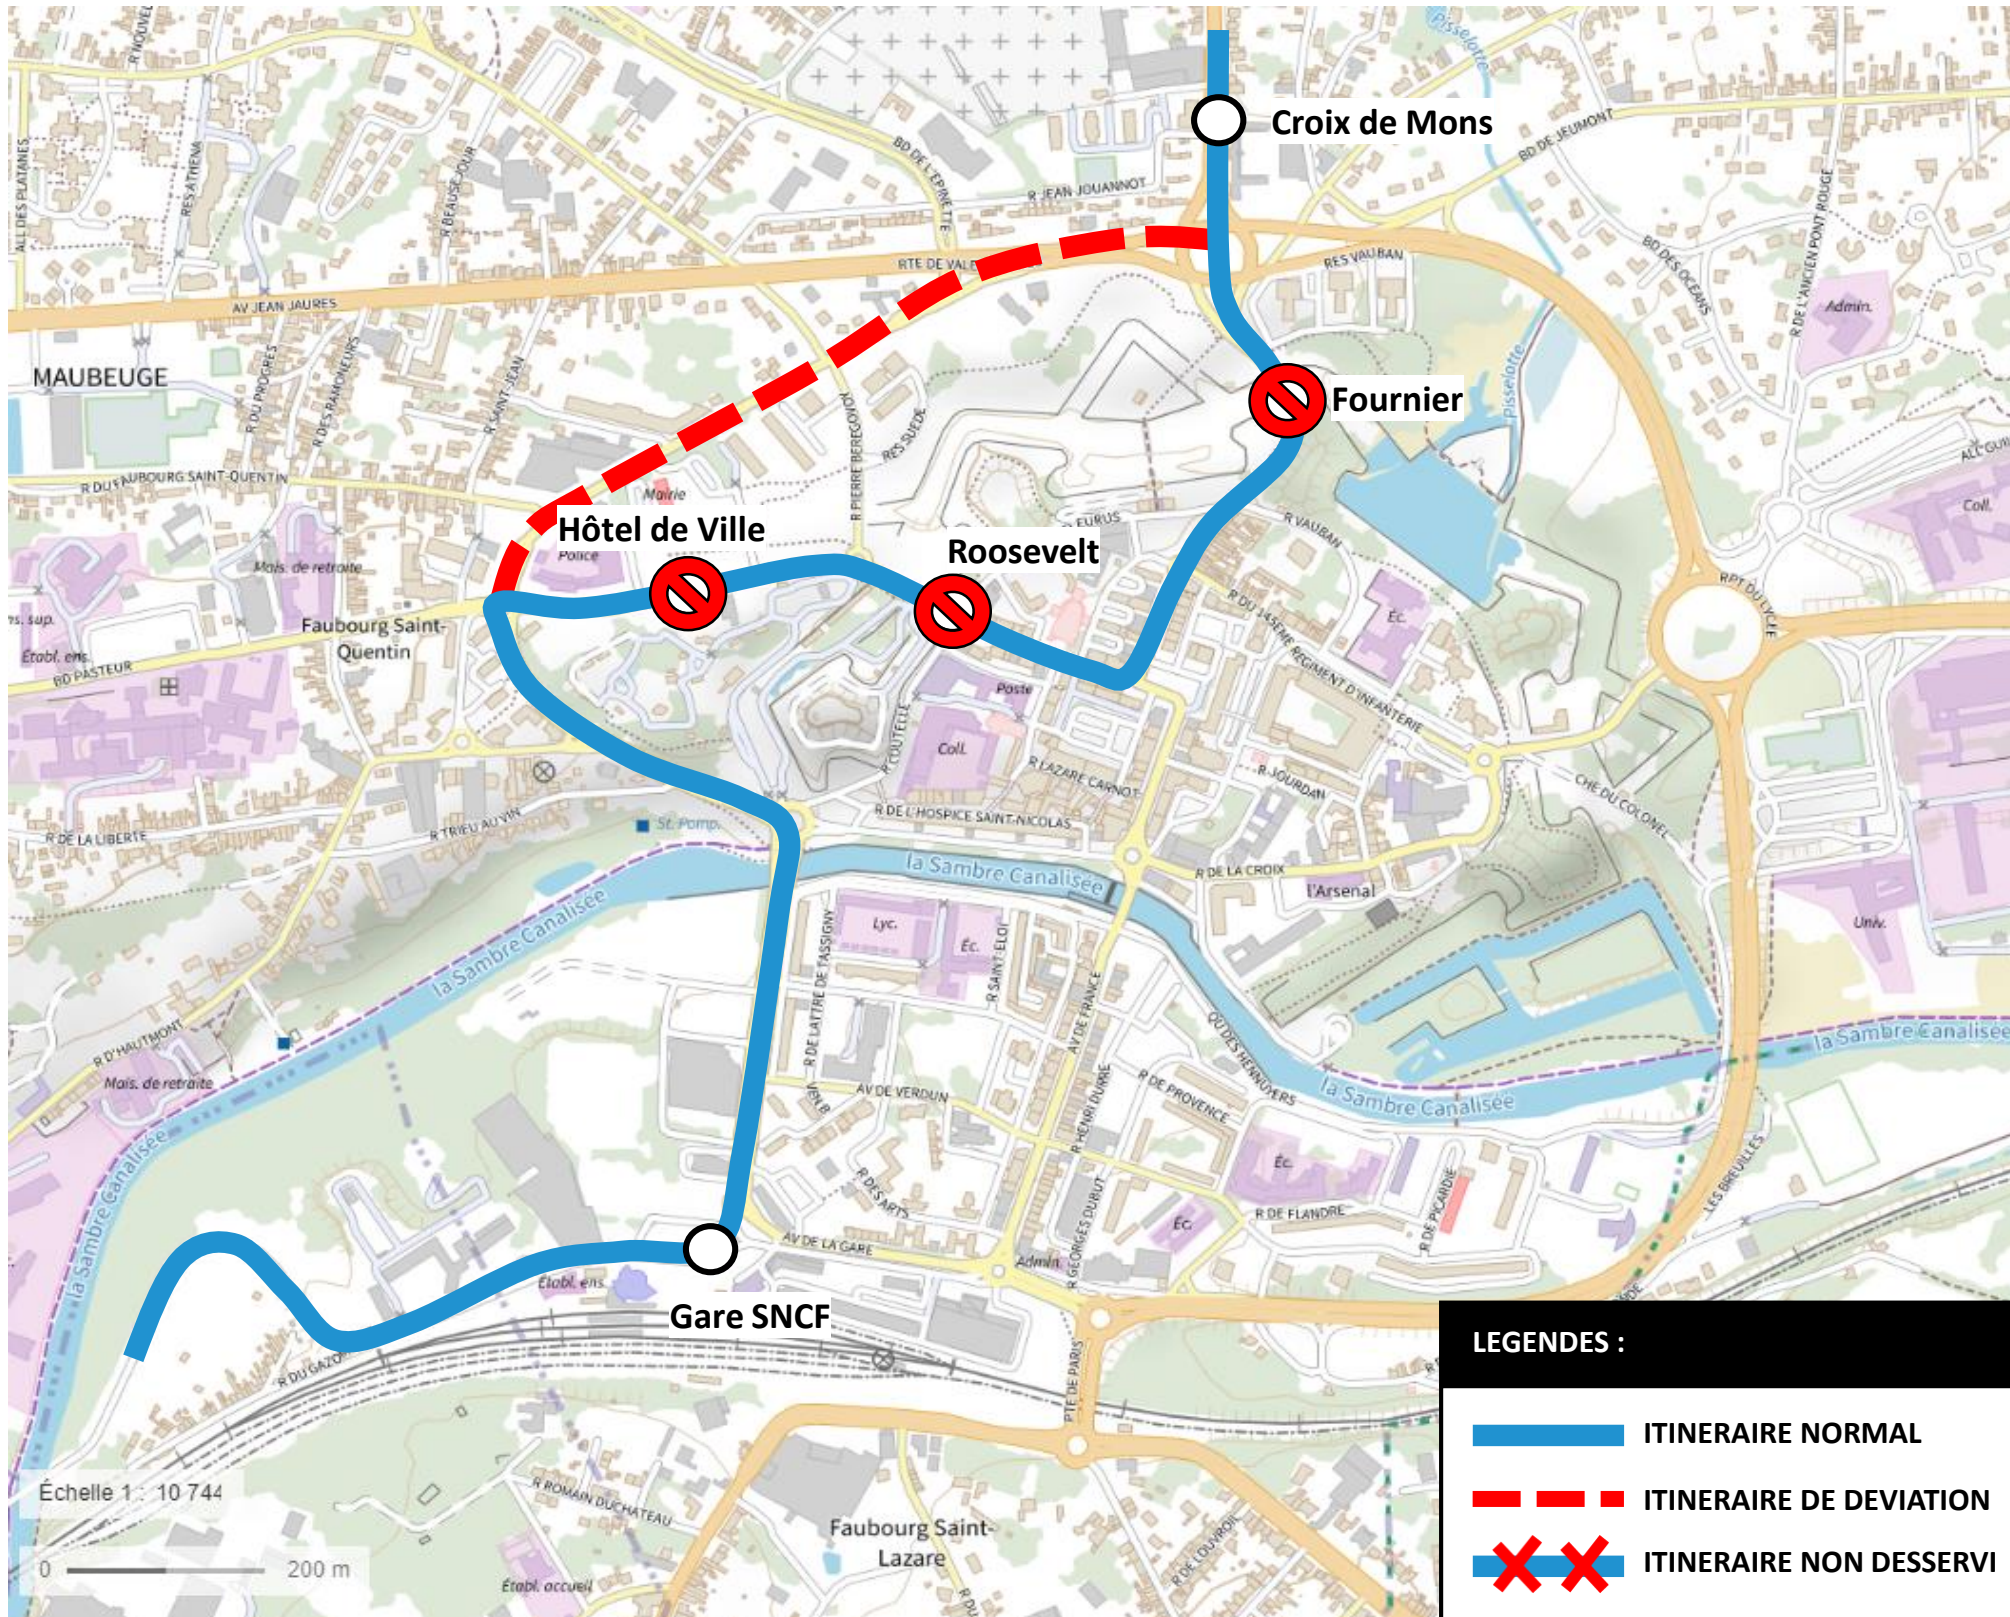

DEVIATION MAUBEUGE

Du 13 / 03 / 2023 au 18 / 03 / 2023

EN RAISON DE : TRAVAUX CENTRE VILLE DE MAUBEUGE

stibus

L'APPLI STIBUS

www.stibus.fr

63

VERS LEON CONSTANT (FEIGNIES)
VERS PISCINE (HAUTMONT)

[CLIQUER ICI POUR REVENIR AU MENU](#)

ARRÊTS NON DESSERVIS :

- Fournier
- Roosevelt
- Hôtel de Ville

LEGENDES :

- ITINERAIRE NORMAL
- ITINERAIRE DE DEVIATION
- ITINERAIRE NON DESSERVI

UNE QUESTION ?

0 800 00 49 45

NOUS CONTACTER PAR MAIL