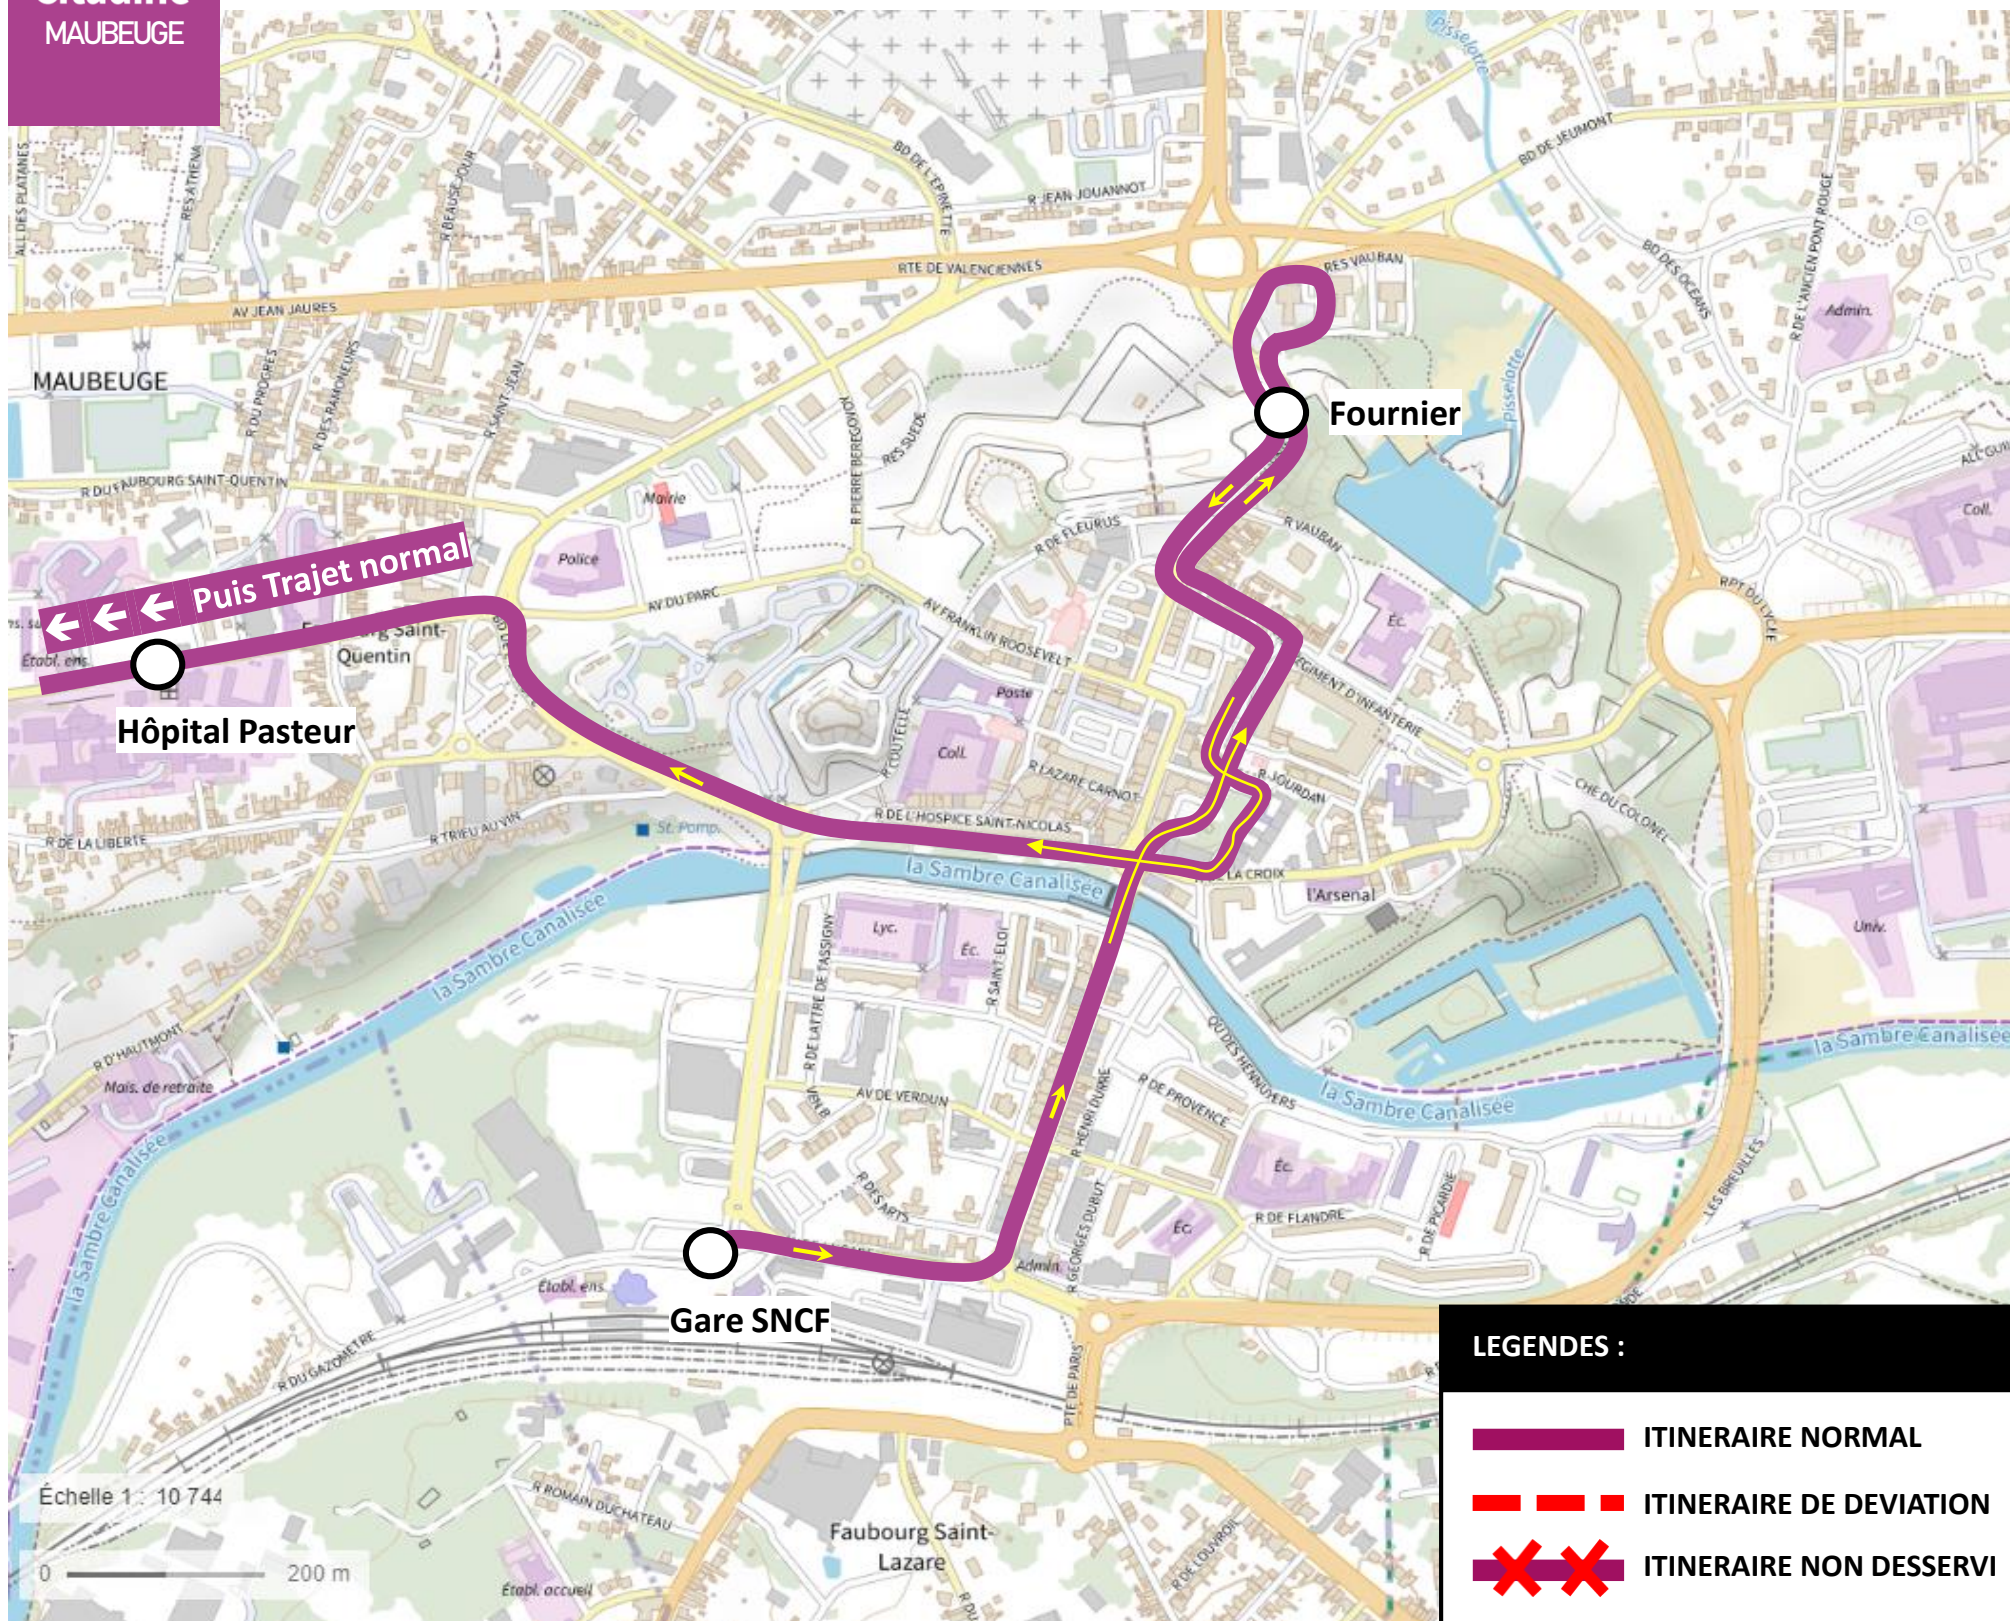

[CLIQUER ICI POUR REVENIR AU MENU](#)

**ARRÊTS NON DESSERVIS :**

- Fournier
- Roosevelt
- Hôtel de Ville

**LEGENDES :**

- ITINERAIRE NORMAL
- ITINERAIRE DE DEVIATION
- ITINERAIRE NON DESSERVI

**UNE QUESTION**

# DEVIATION MAUBEUGE

Du 13 / 03 / 2023 au 18 / 03 / 2023

EN RAISON DE : TRAVAUX CENTRE VILLE DE MAUBEUGE

**stibus**

L'APPLI STIBUS

www.stibus.fr

**Citadine**  
MAUBEUGE

[CLIQUER ICI POUR REVENIR AU MENU](#)

# DEVIATION MAUBEUGE

Du 13 / 03 / 2023 au 18 / 03 / 2023

EN RAISON DE : TRAVAUX CENTRE VILLE DE MAUBEUGE

**stibus**

L'APPLI STIBUS

www.stibus.fr

63

VERS LEON CONSTANT (FEIGNIES)  
VERS PISCINE (HAUTMONT)