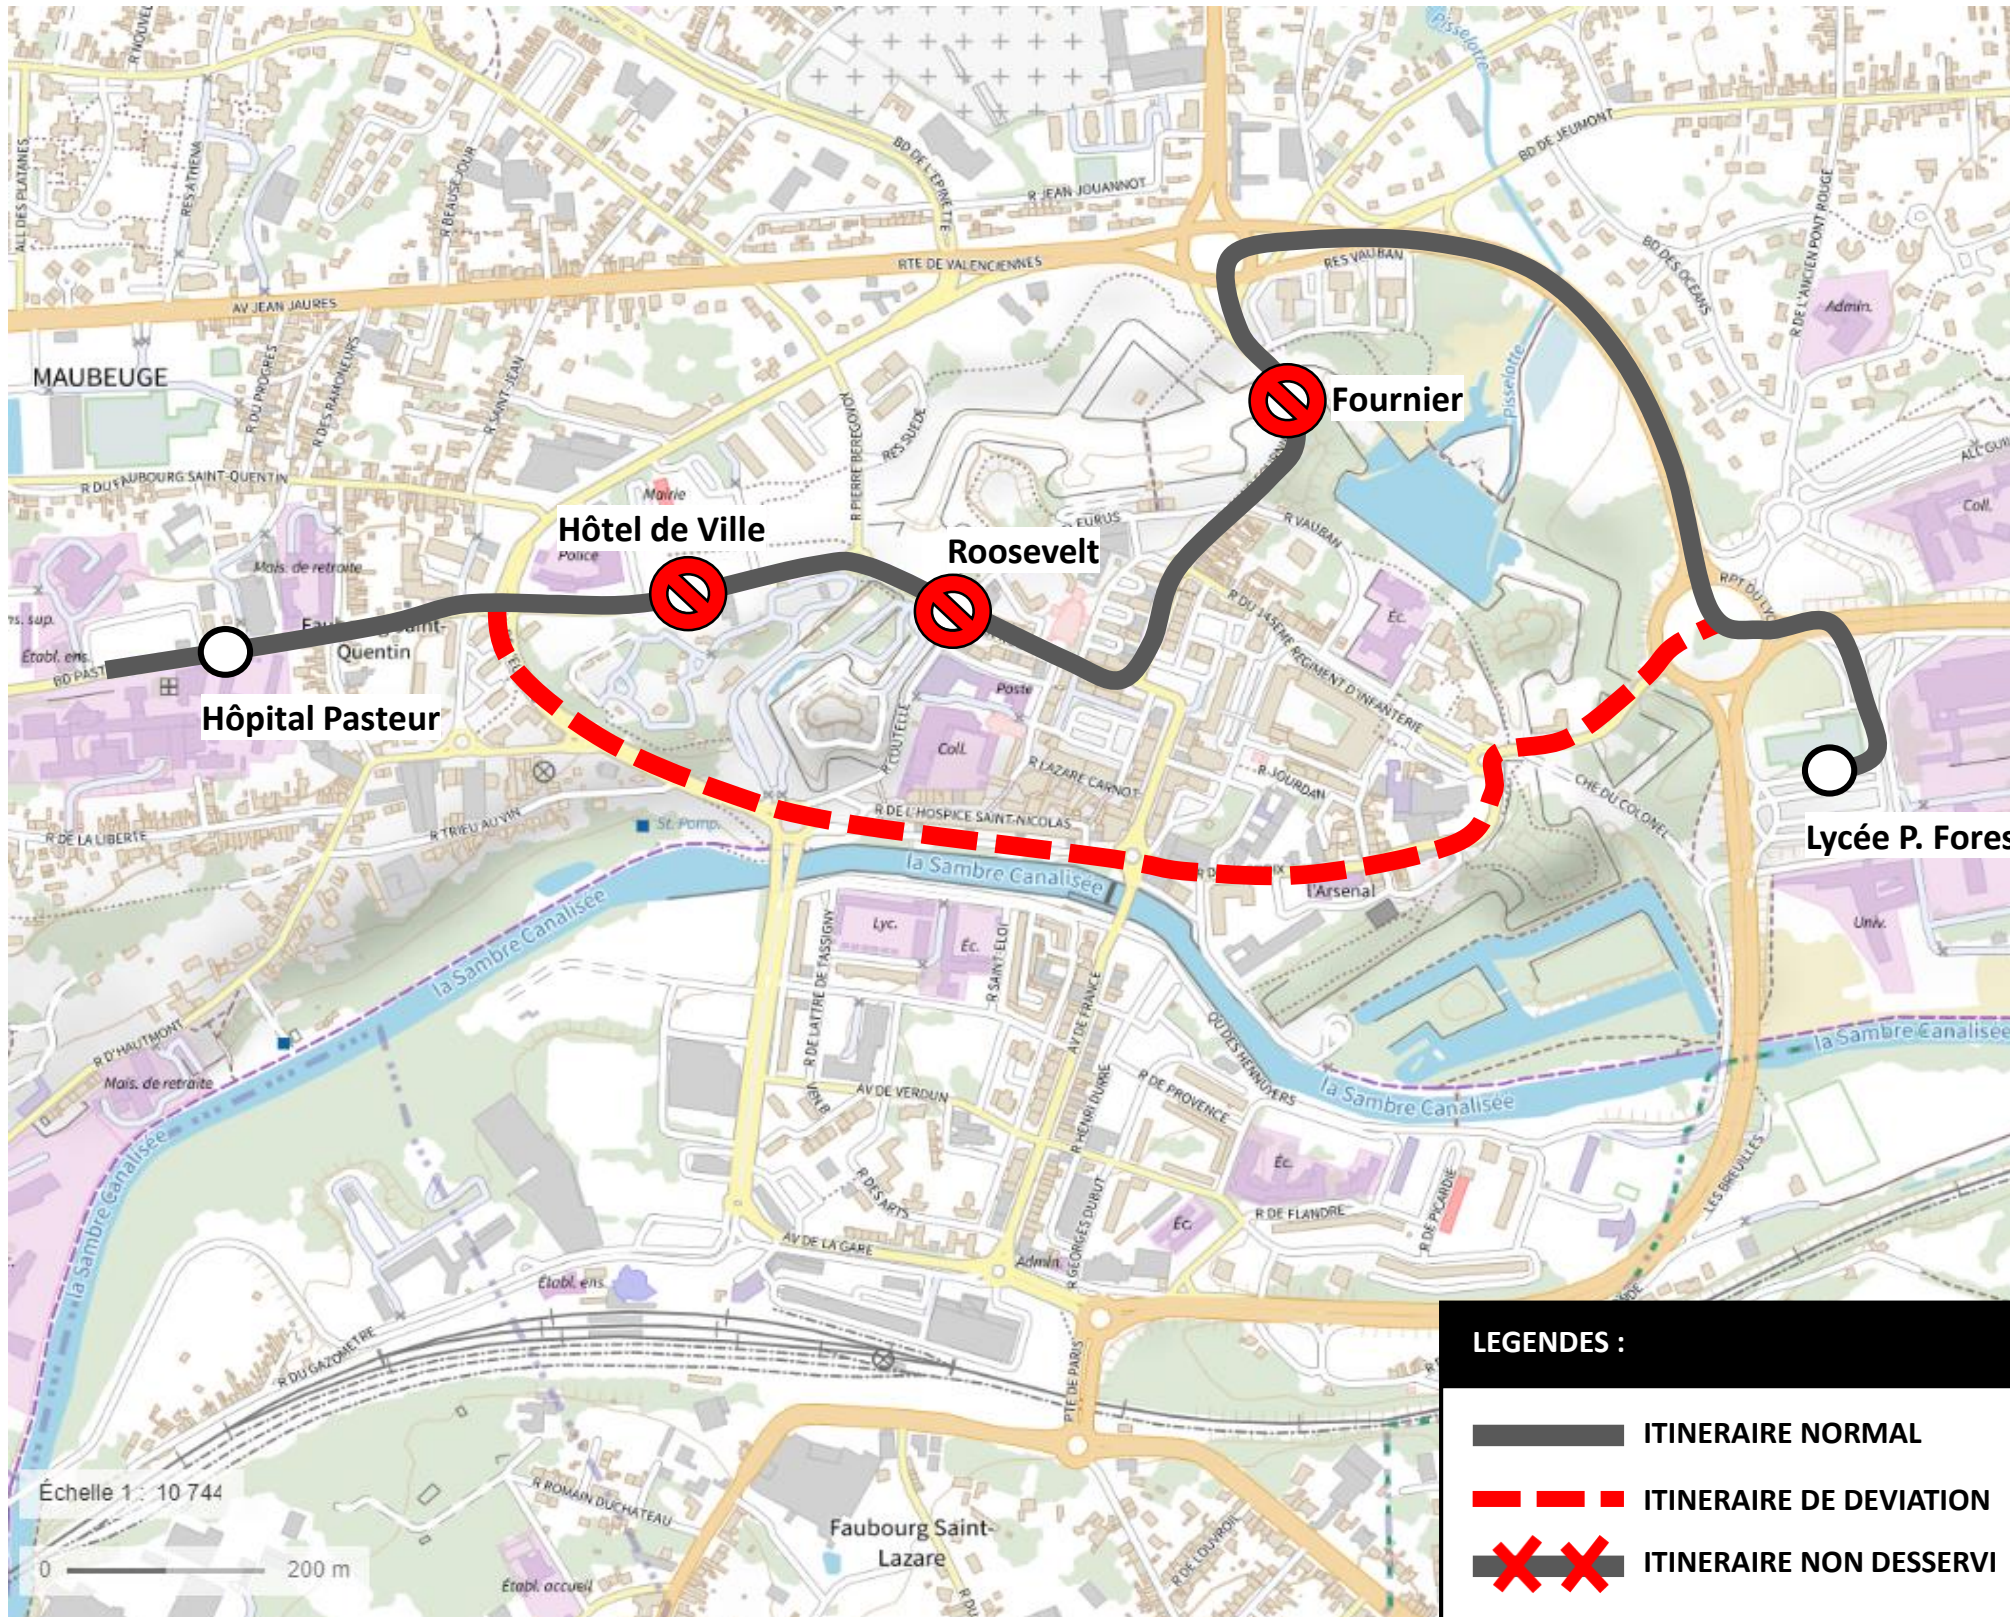

### LEGENDES :

- ITINERAIRE NORMAL
- ITINERAIRE DE DEVIATION
- ITINERAIRE NON DESSERVI

# DEVIATION MAUBEUGE

Du 13 / 03 / 2023 au 18 / 03 / 2023

EN RAISON DE : TRAVAUX CENTRE VILLE DE MAUBEUGE

**stibus**

L'APPLI STIBUS

www.stibus.fr

DB04

[CLIQUER ICI POUR REVENIR AU MENU](#)

### ARRÊTS NON DESSERVIS :

- Fournier
- Roosevelt
- Hôtel de Ville