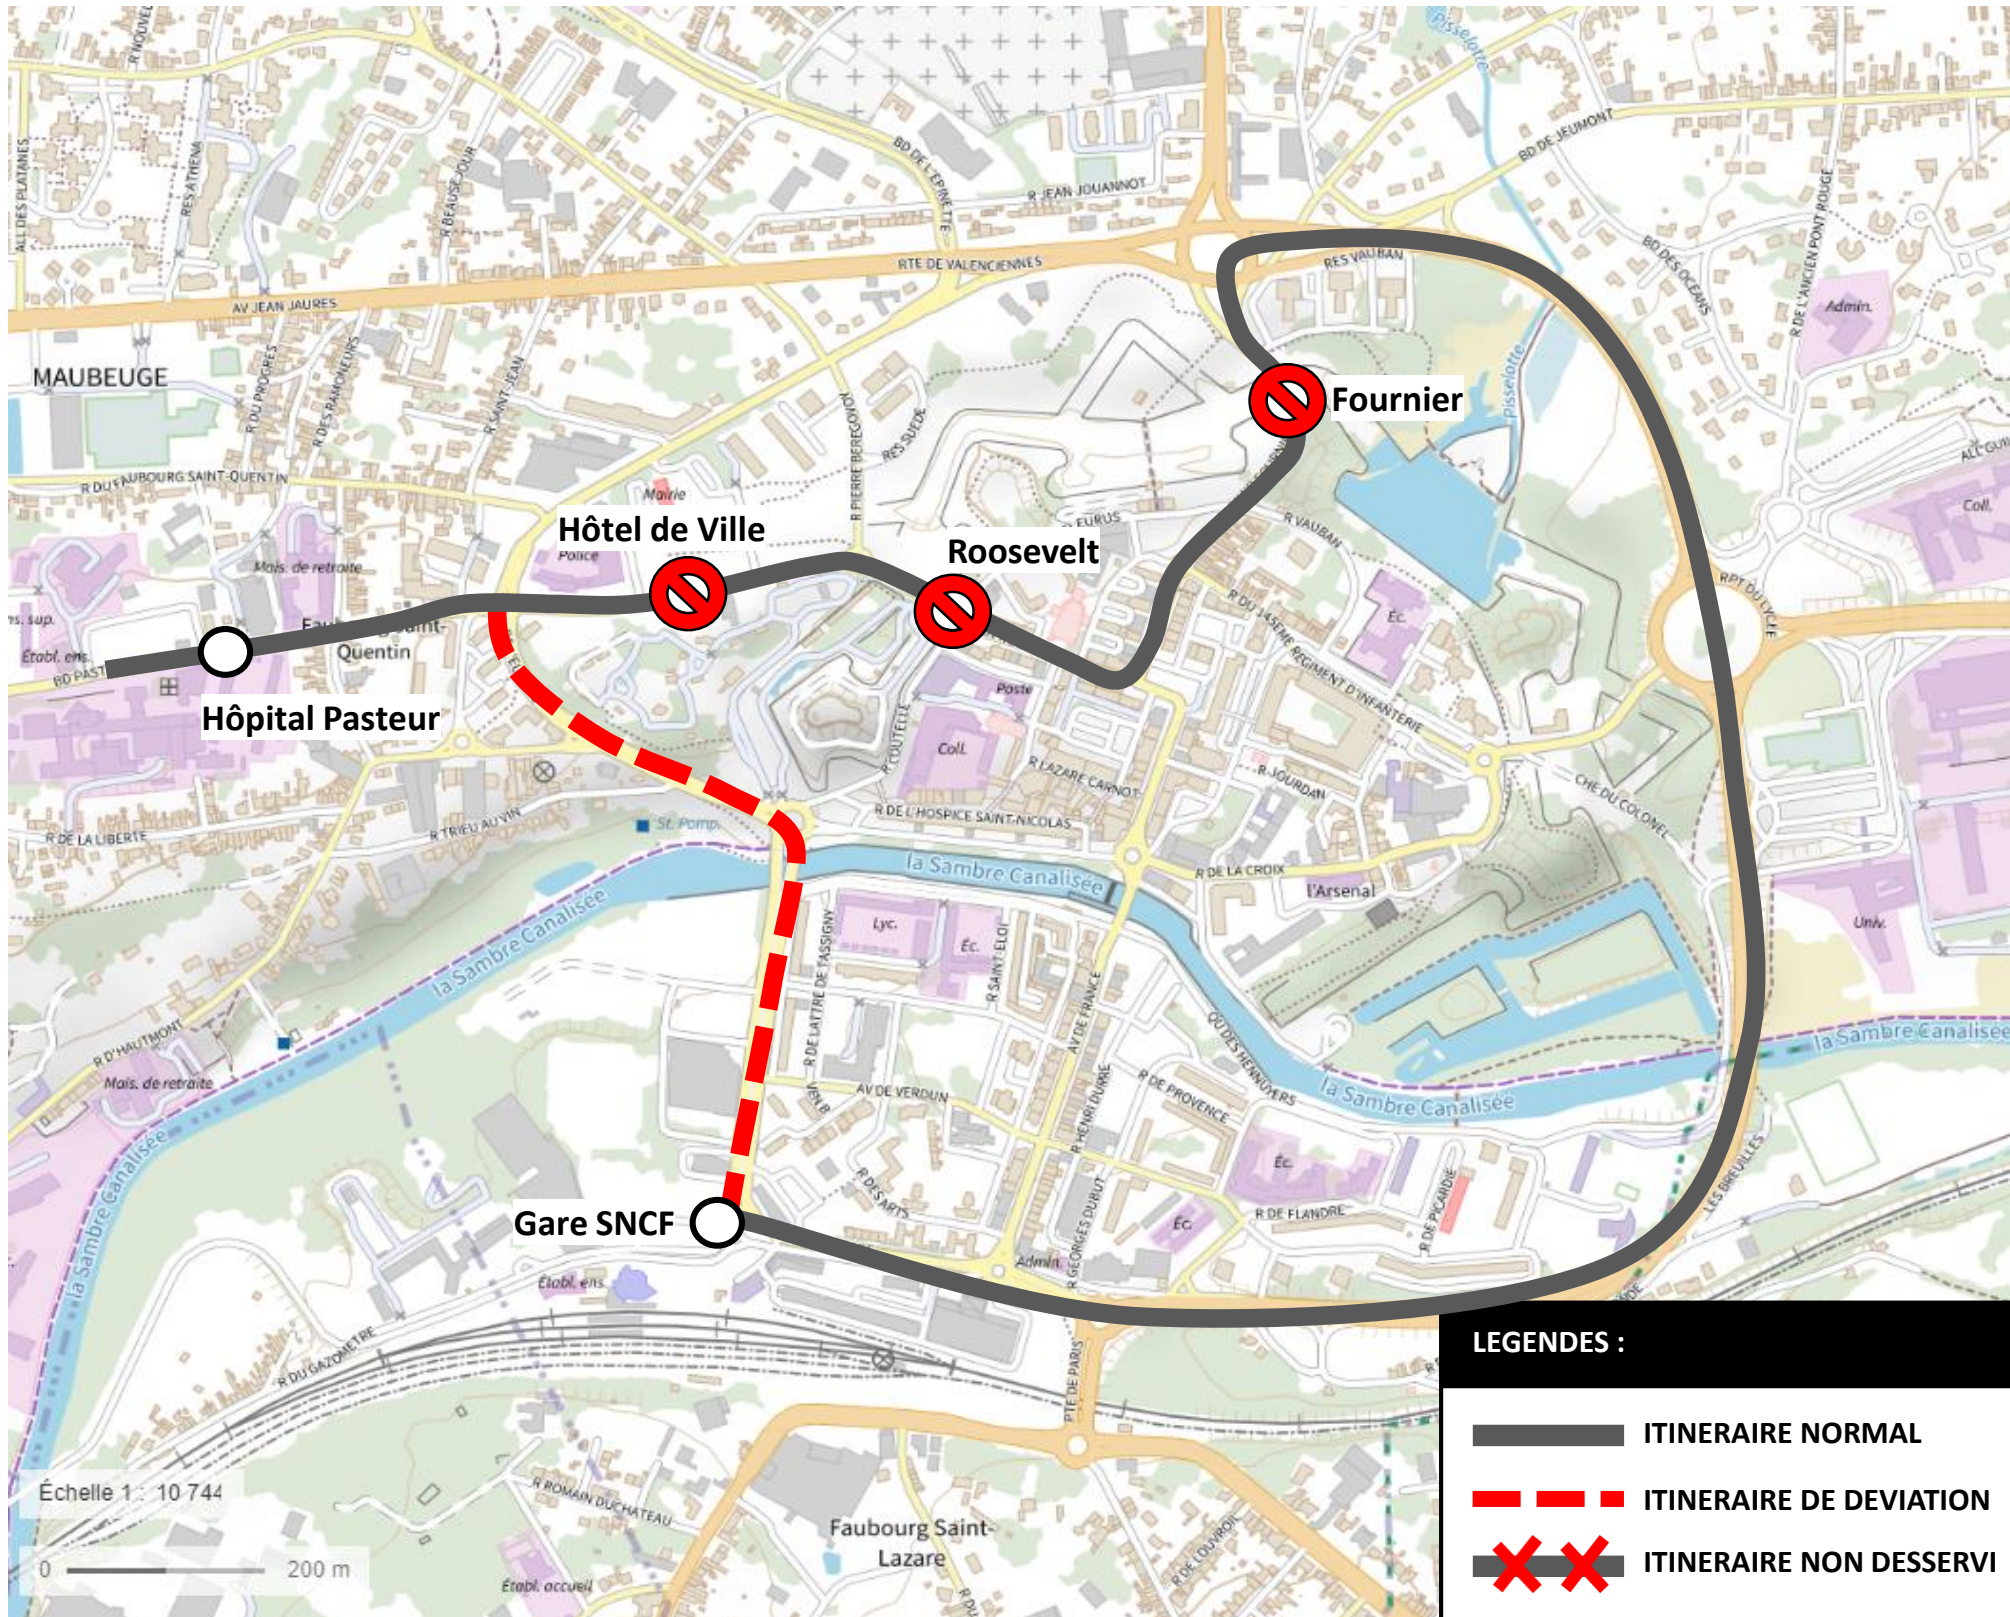

### LEGENDES :

- ITINERAIRE NORMAL
- ITINERAIRE DE DEVIATION
- ITINERAIRE NON DESSERVI

# DEVIATION MAUBEUGE

Du 13 / 03 / 2023 au 18 / 03 / 2023

EN RAISON DE : TRAVAUX CENTRE VILLE DE MAUBEUGE

**stibus**

L'APPLI STIBUS

www.stibus.fr

DB65

[CLIQUER ICI POUR REVENIR AU MENU](#)

### ARRÊTS NON DESSERVIS :

- Fournier
- Roosevelt
- Hôtel de Ville