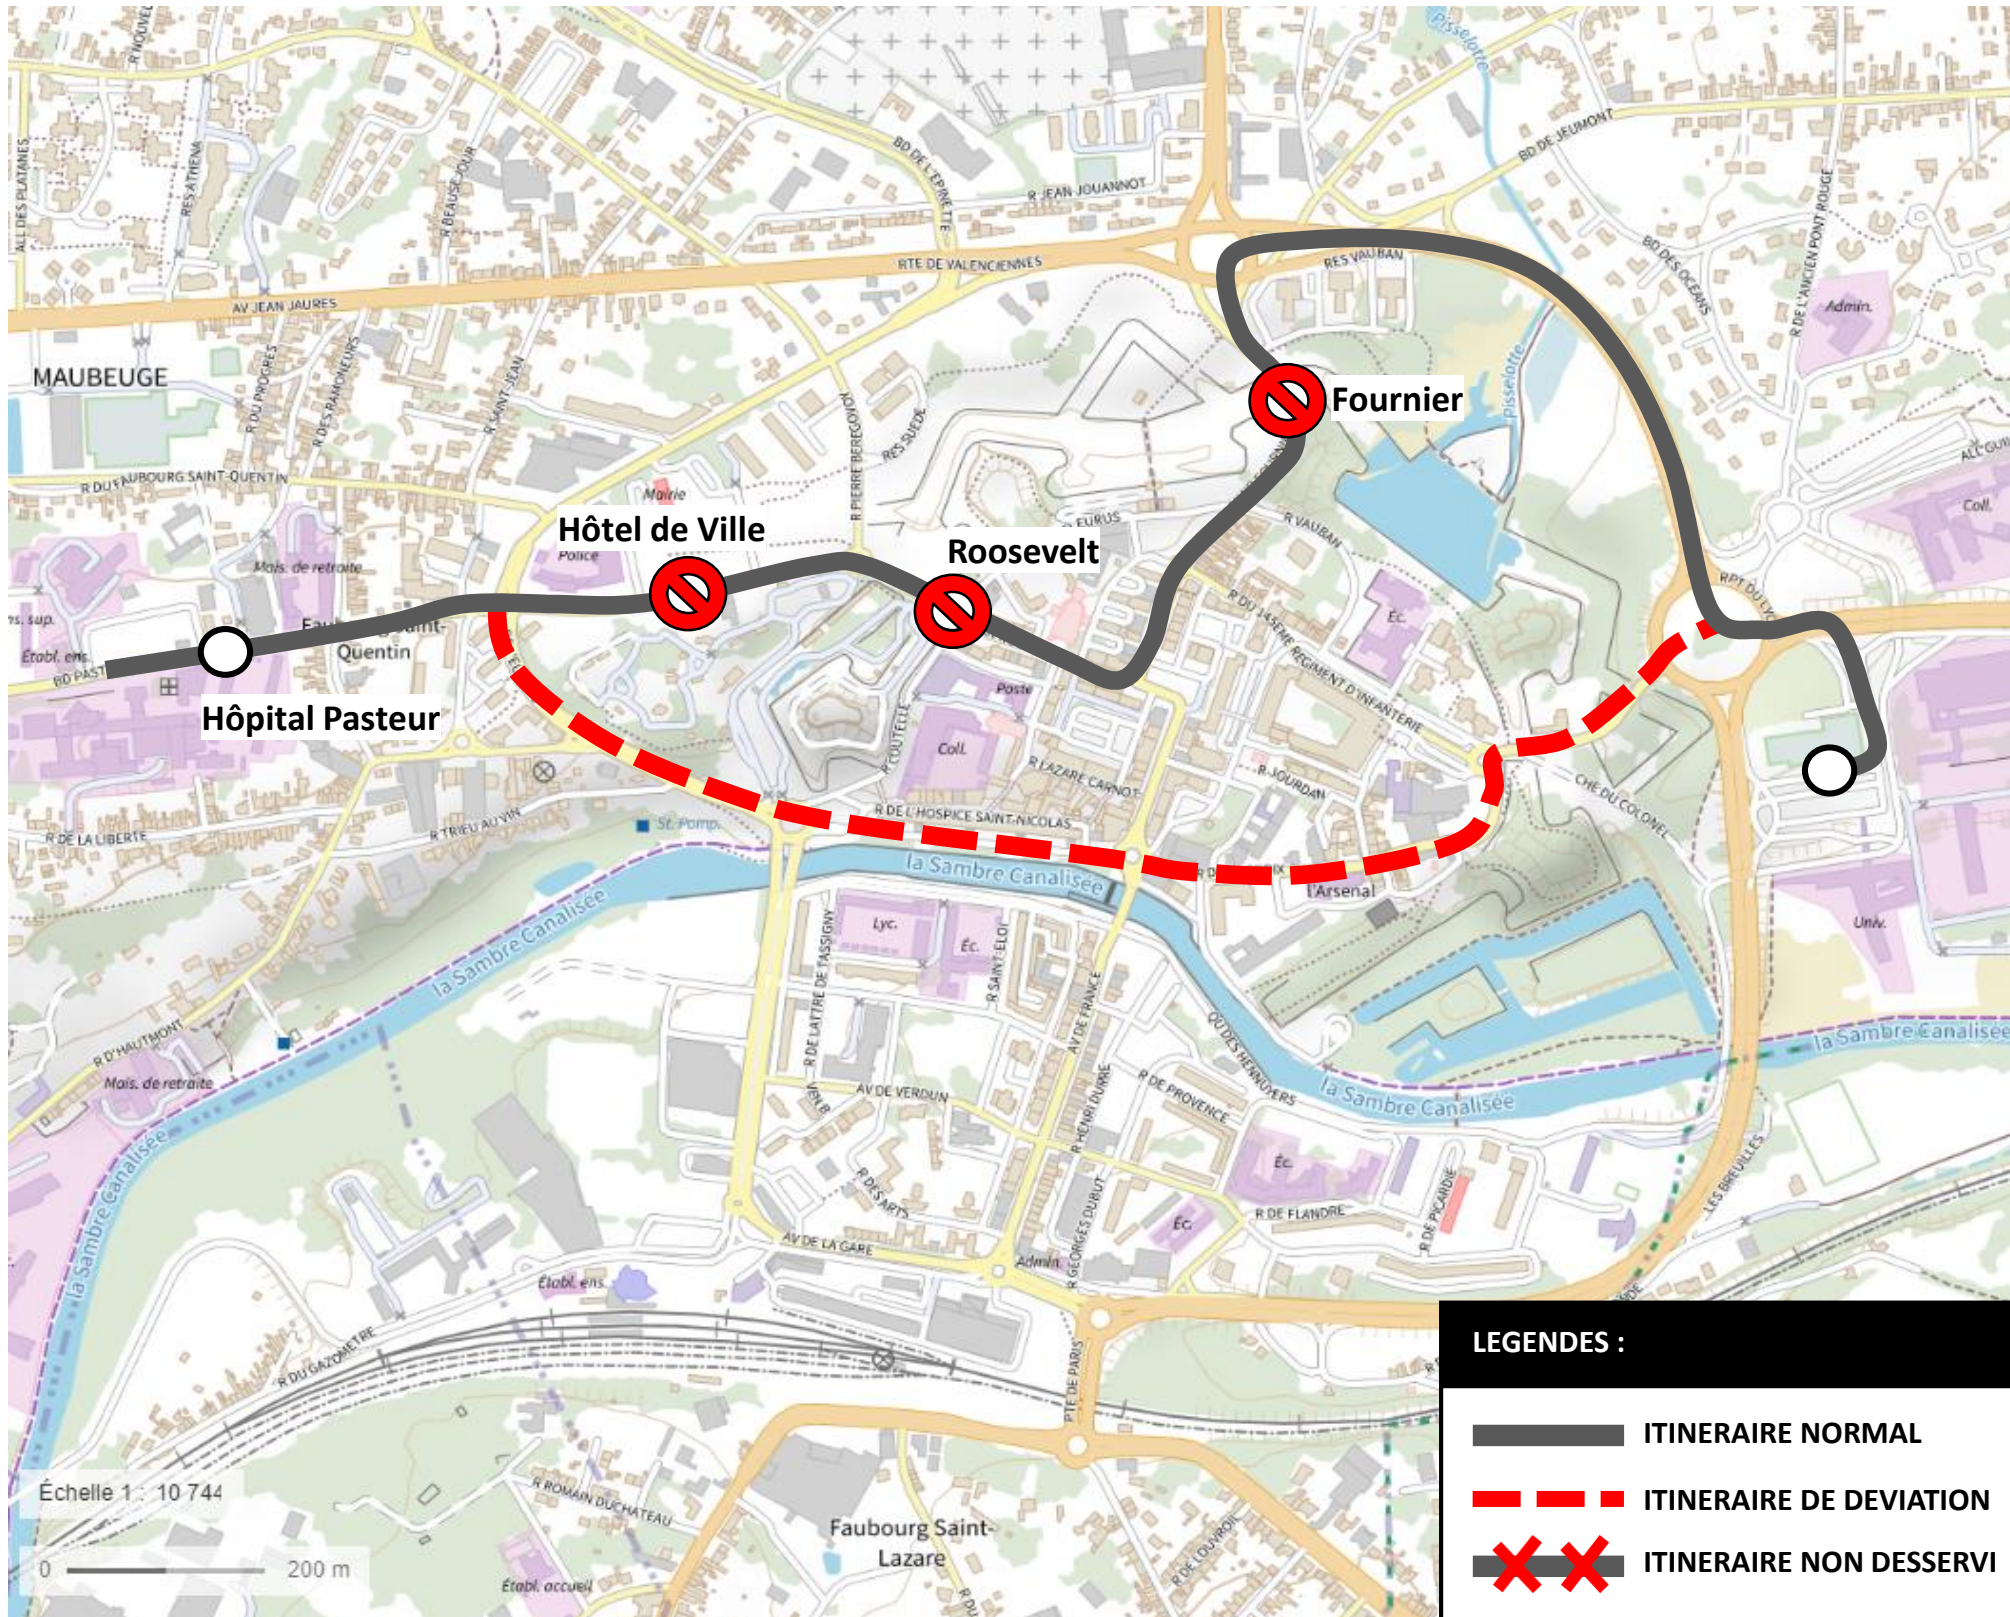

### LEGENDES :

- ITINERAIRE NORMAL
- ITINERAIRE DE DEVIATION
- ITINERAIRE NON DESSERVI

# DEVIATION MAUBEUGE

Du 13 / 03 / 2023 au 18 / 03 / 2023

EN RAISON DE : TRAVAUX CENTRE VILLE DE MAUBEUGE

**stibus**

L'APPLI STIBUS

www.stibus.fr

DB03

[CLIQUER ICI POUR REVENIR AU MENU](#)

### ARRÊTS NON DESSERVIS :

- Fournier
- Roosevelt
- Hôtel de Ville