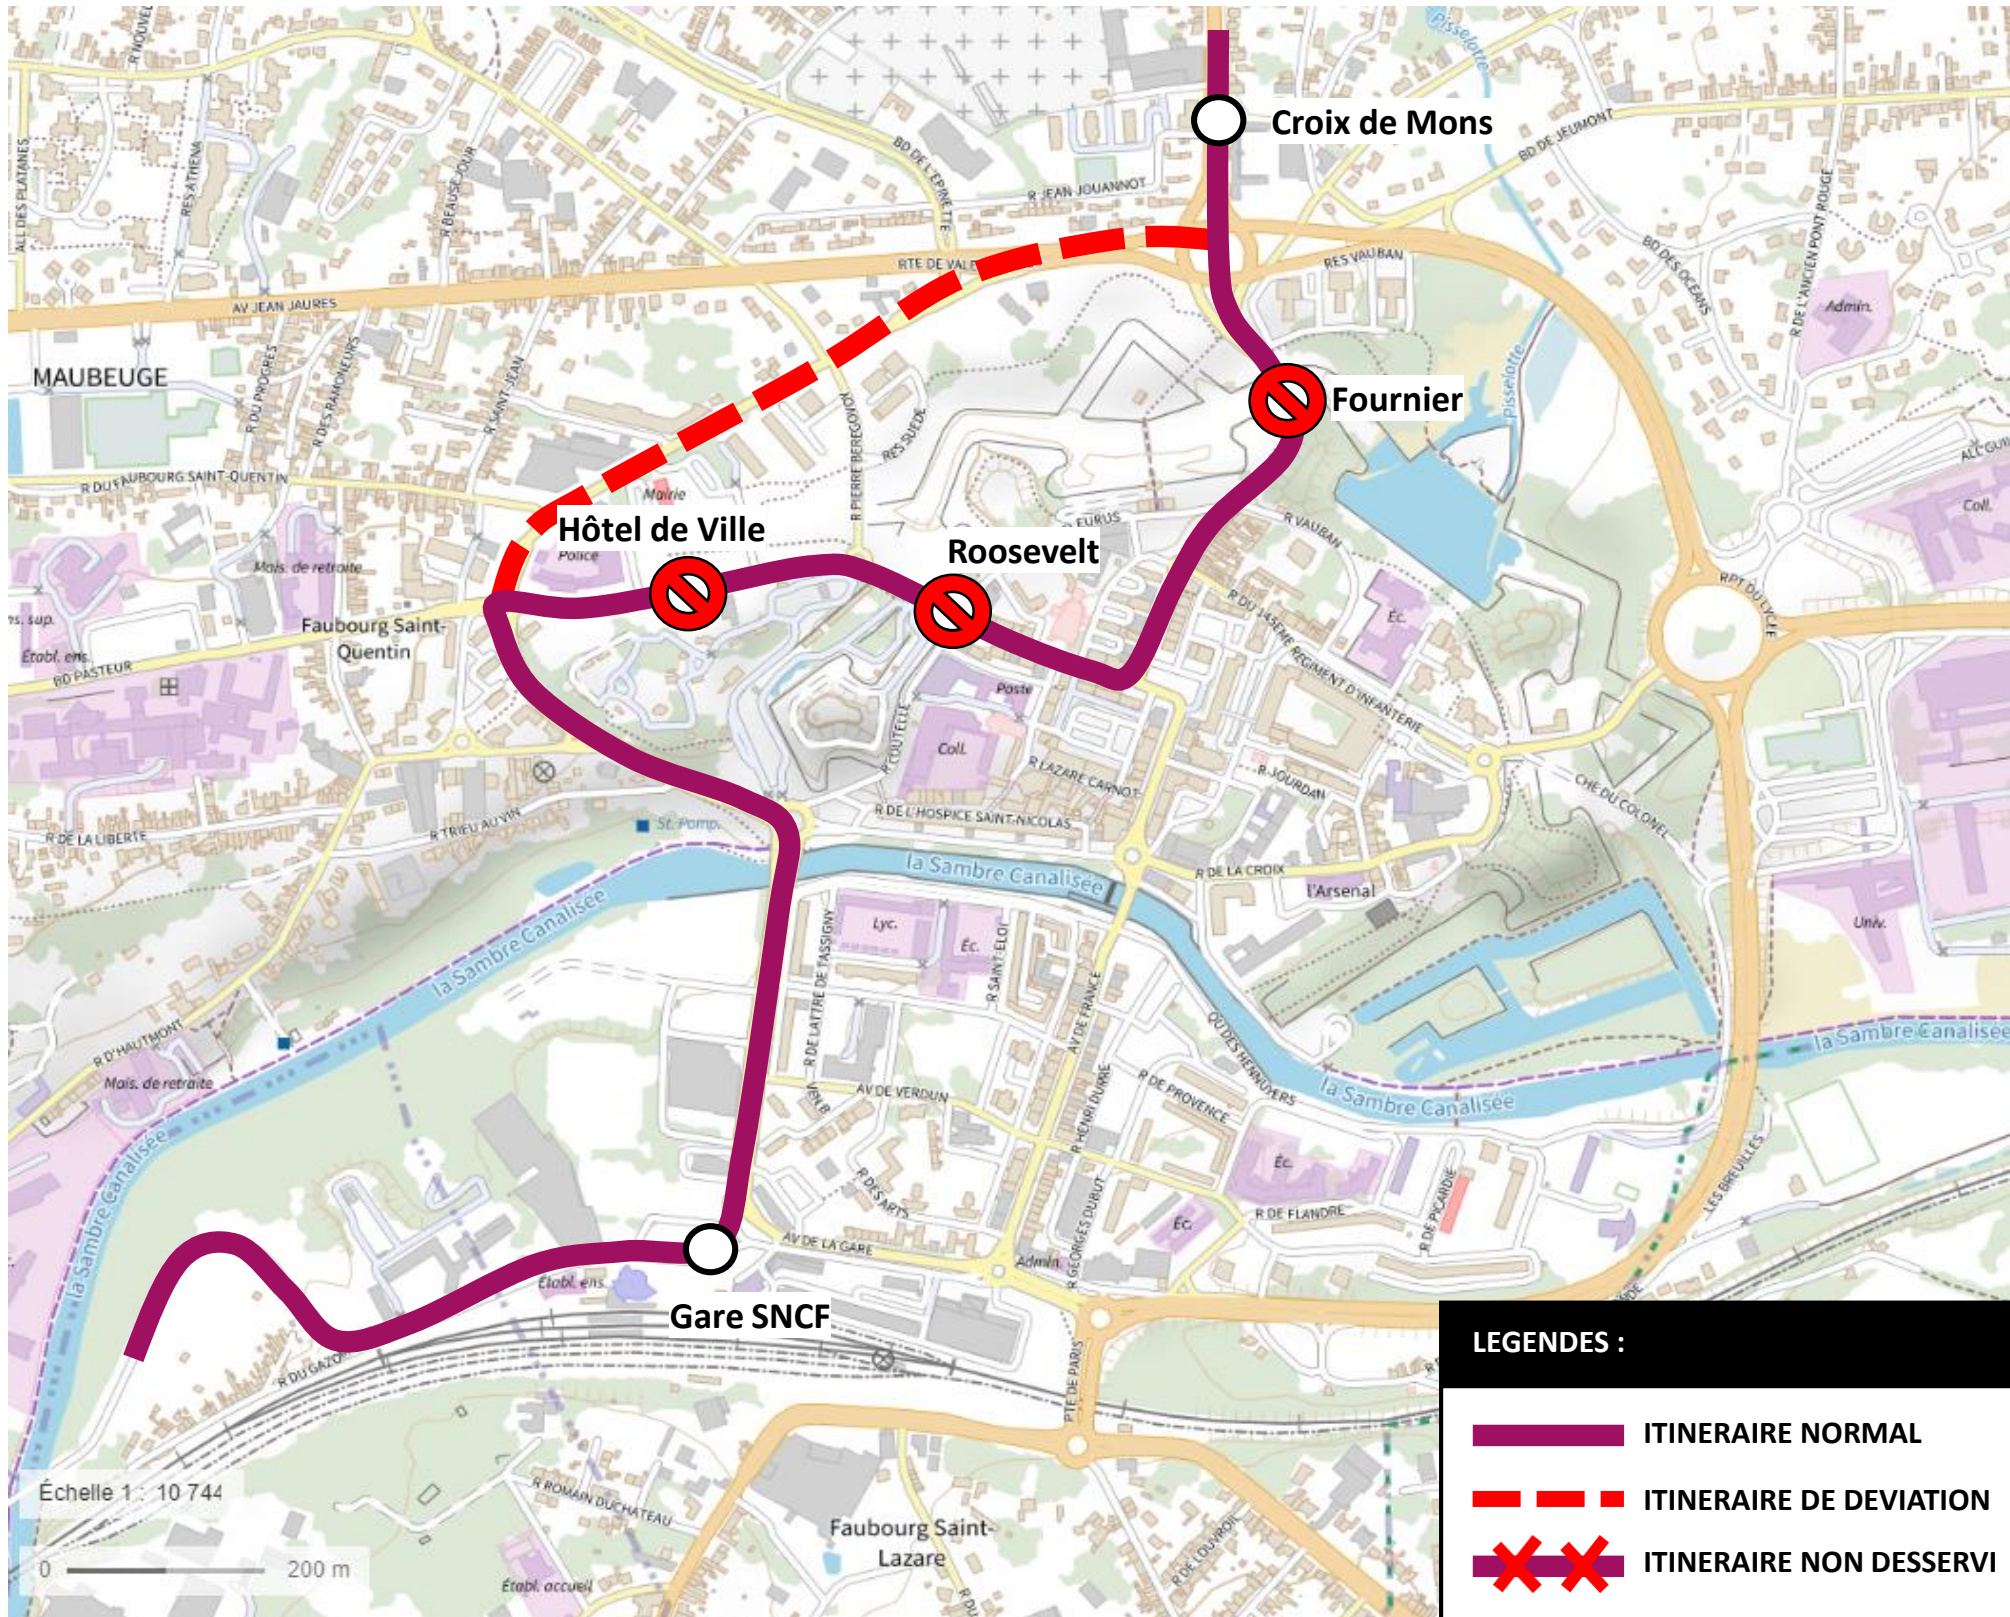

# DEVIATION MAUBEUGE

Du 13 / 03 / 2023 au 18 / 03 / 2023

EN RAISON DE : TRAVAUX CENTRE VILLE DE MAUBEUGE

**stibus**

L'APPLI STIBUS

www.stibus.fr

10

VERS LEON CONSTANT (FEIGNIES)  
VERS MAIRIE (FERRIERE) / MOULIN (OBRECHIES)

[CLIQUER ICI POUR REVENIR AU MENU](#)

**ARRÊTS NON DESSERVIS :**

- Fournier
- Roosevelt
- Hôtel de Ville

**LEGENDES :**

- ITINERAIRE NORMAL
- ITINERAIRE DE DEVIATION
- ITINERAIRE NON DESSERVI

**UNE QUESTION**