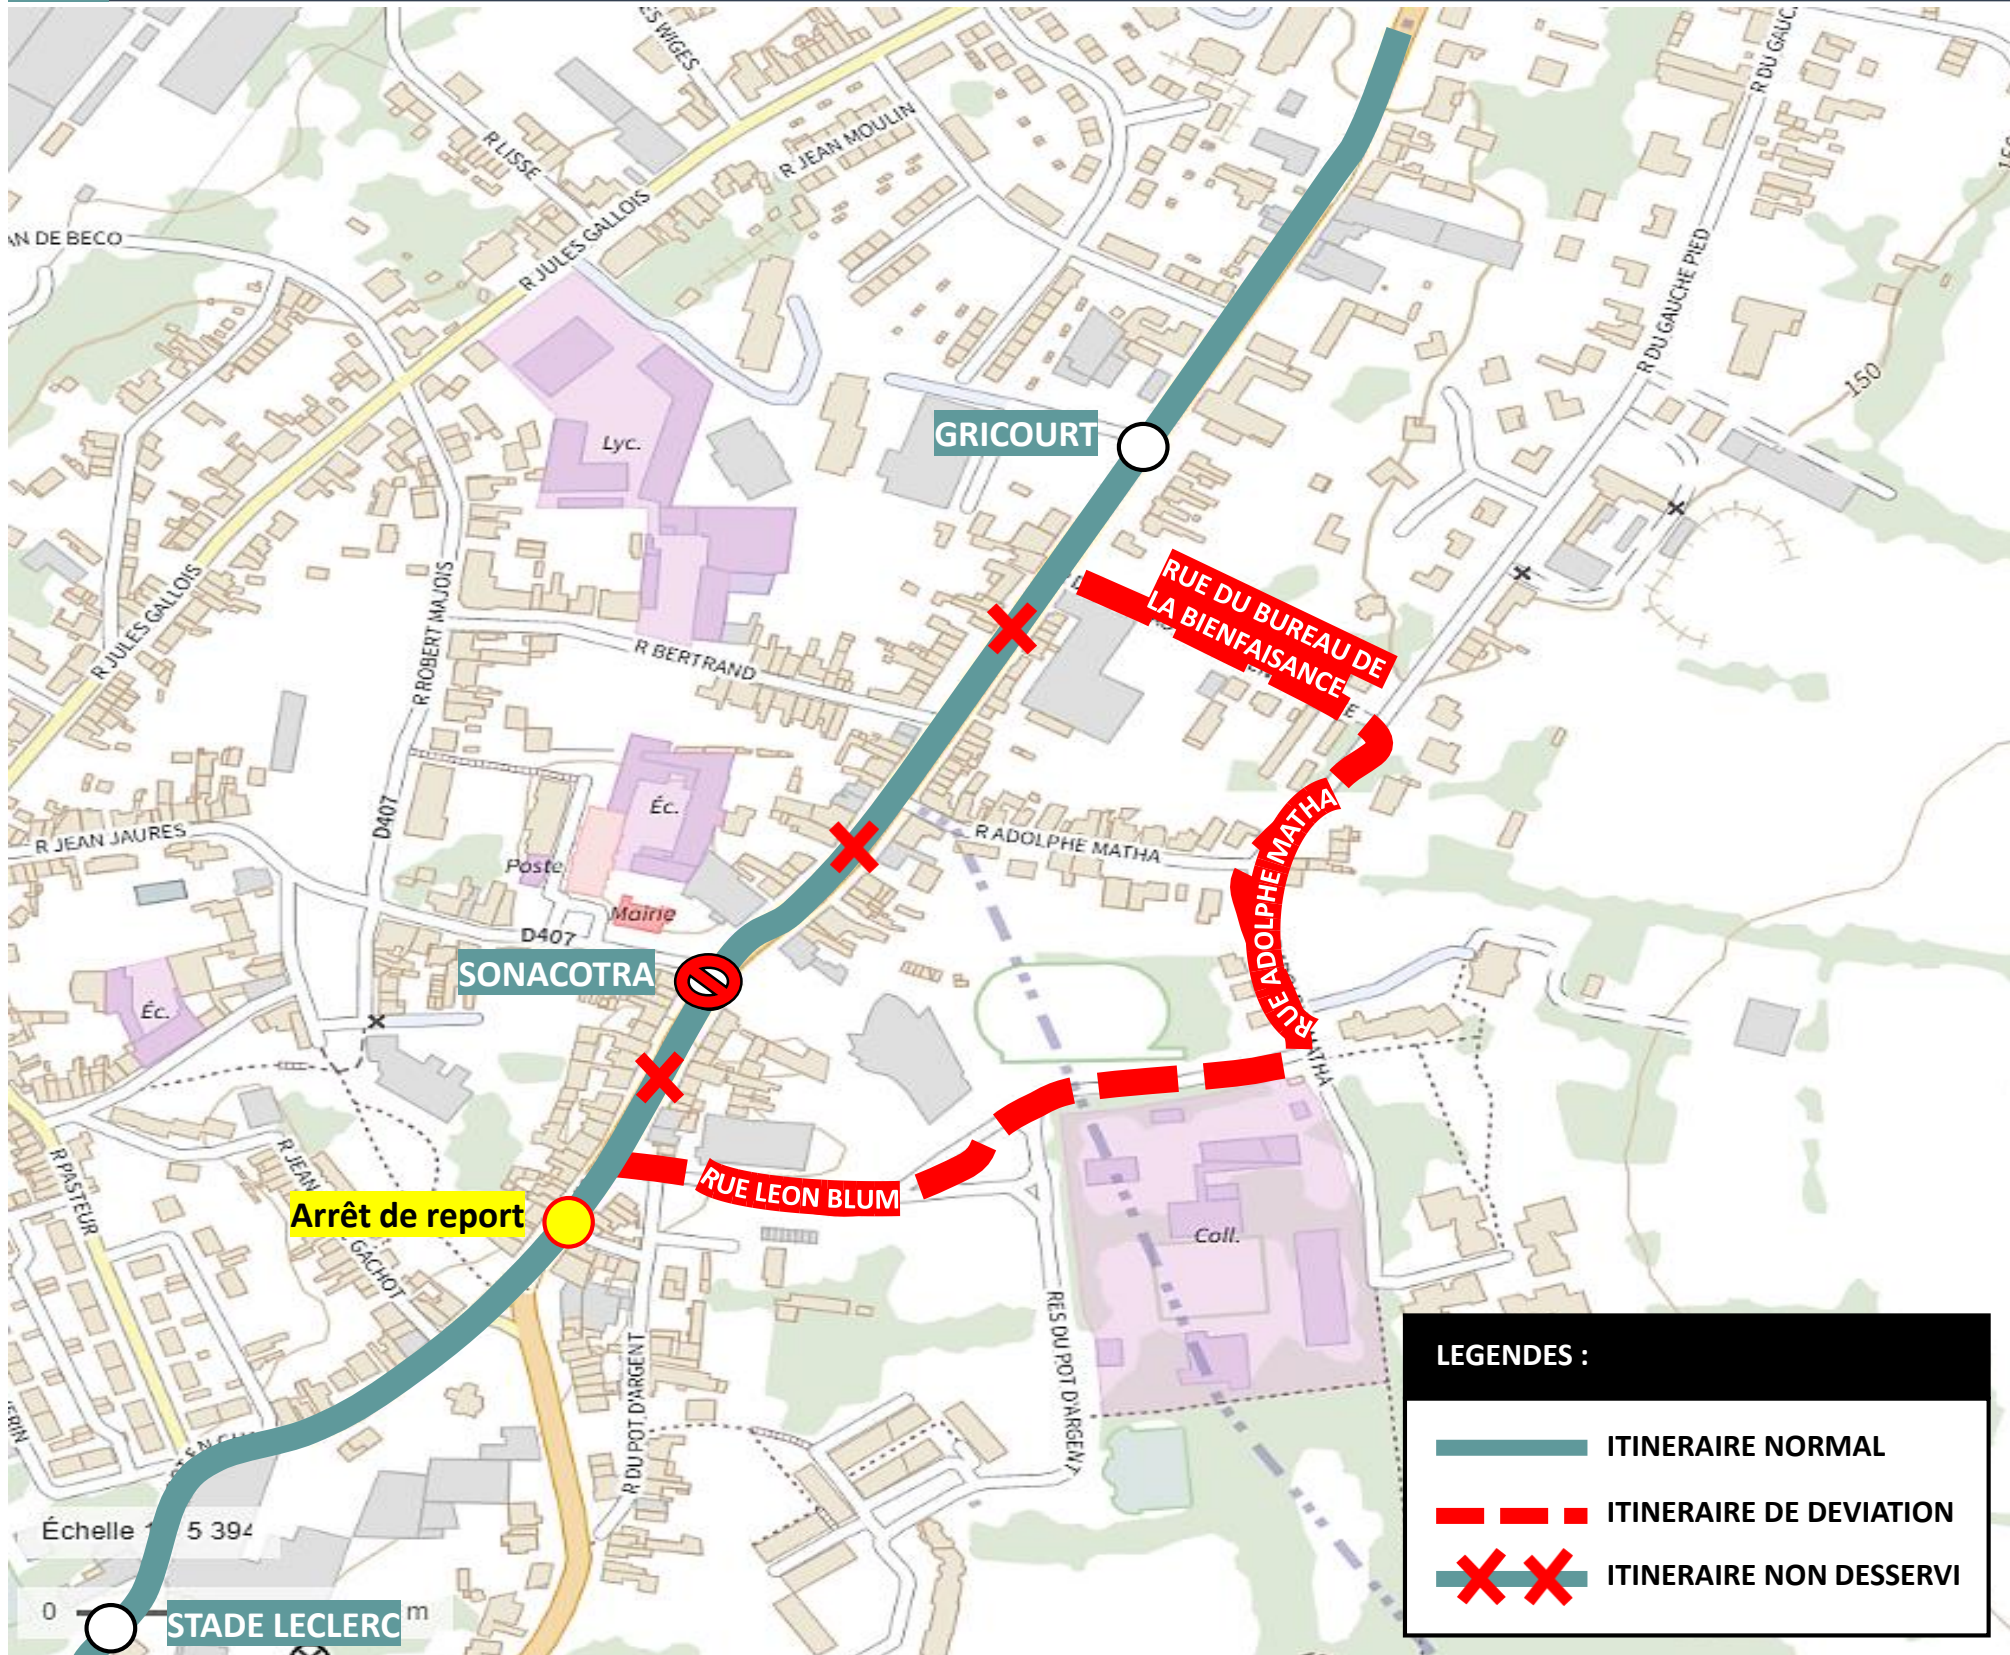

[CLIQUEZ ICI POUR VOIR LA DEVIATION](#)

UNE QUESTION

0 800 00 49 45

NOUS CONTACTER PAR MAIL

DEVIATION LOUVROIL

Du 15 / 02 / 2023 au 10 / 04 / 2023

EN RAISON DE : TRAVAUX ROUTE D'AVESNES

stibus

L'APPLI STIBUS

www.stibus.fr

21

VERS VERT DRAGON (BERLAIMONT)
VERS POLYCLINIQUE (MAUBEUGE)

[CLIQUER ICI POUR REVENIR AU MENU](#)

ARRÊTS NON DESSERVIS :

Sonacotra

ARRÊTS REPORTES :

Provisoire entre les deux feux tricolores Route d'Avsnes

LEGENDES :

- ITINERAIRE NORMAL
- ITINERAIRE DE DEVIATION
- ITINERAIRE NON DESSERVI

UNE QUESTION ?

0 800 00 49 45

NOUS CONTACTER PAR MAIL

DEVIATION LOUVROIL

ARRÊTS NON DESSERVIS :

Sonacotra

ARRÊTS REPORTEES :

Provisoire entre les deux feux tricolores Route d'Avsnes

LEGENDES :

- ITINERAIRE NORMAL
- ITINERAIRE DE DEVIATION
- ITINERAIRE NON DESSERVI

UNE QUESTION ?