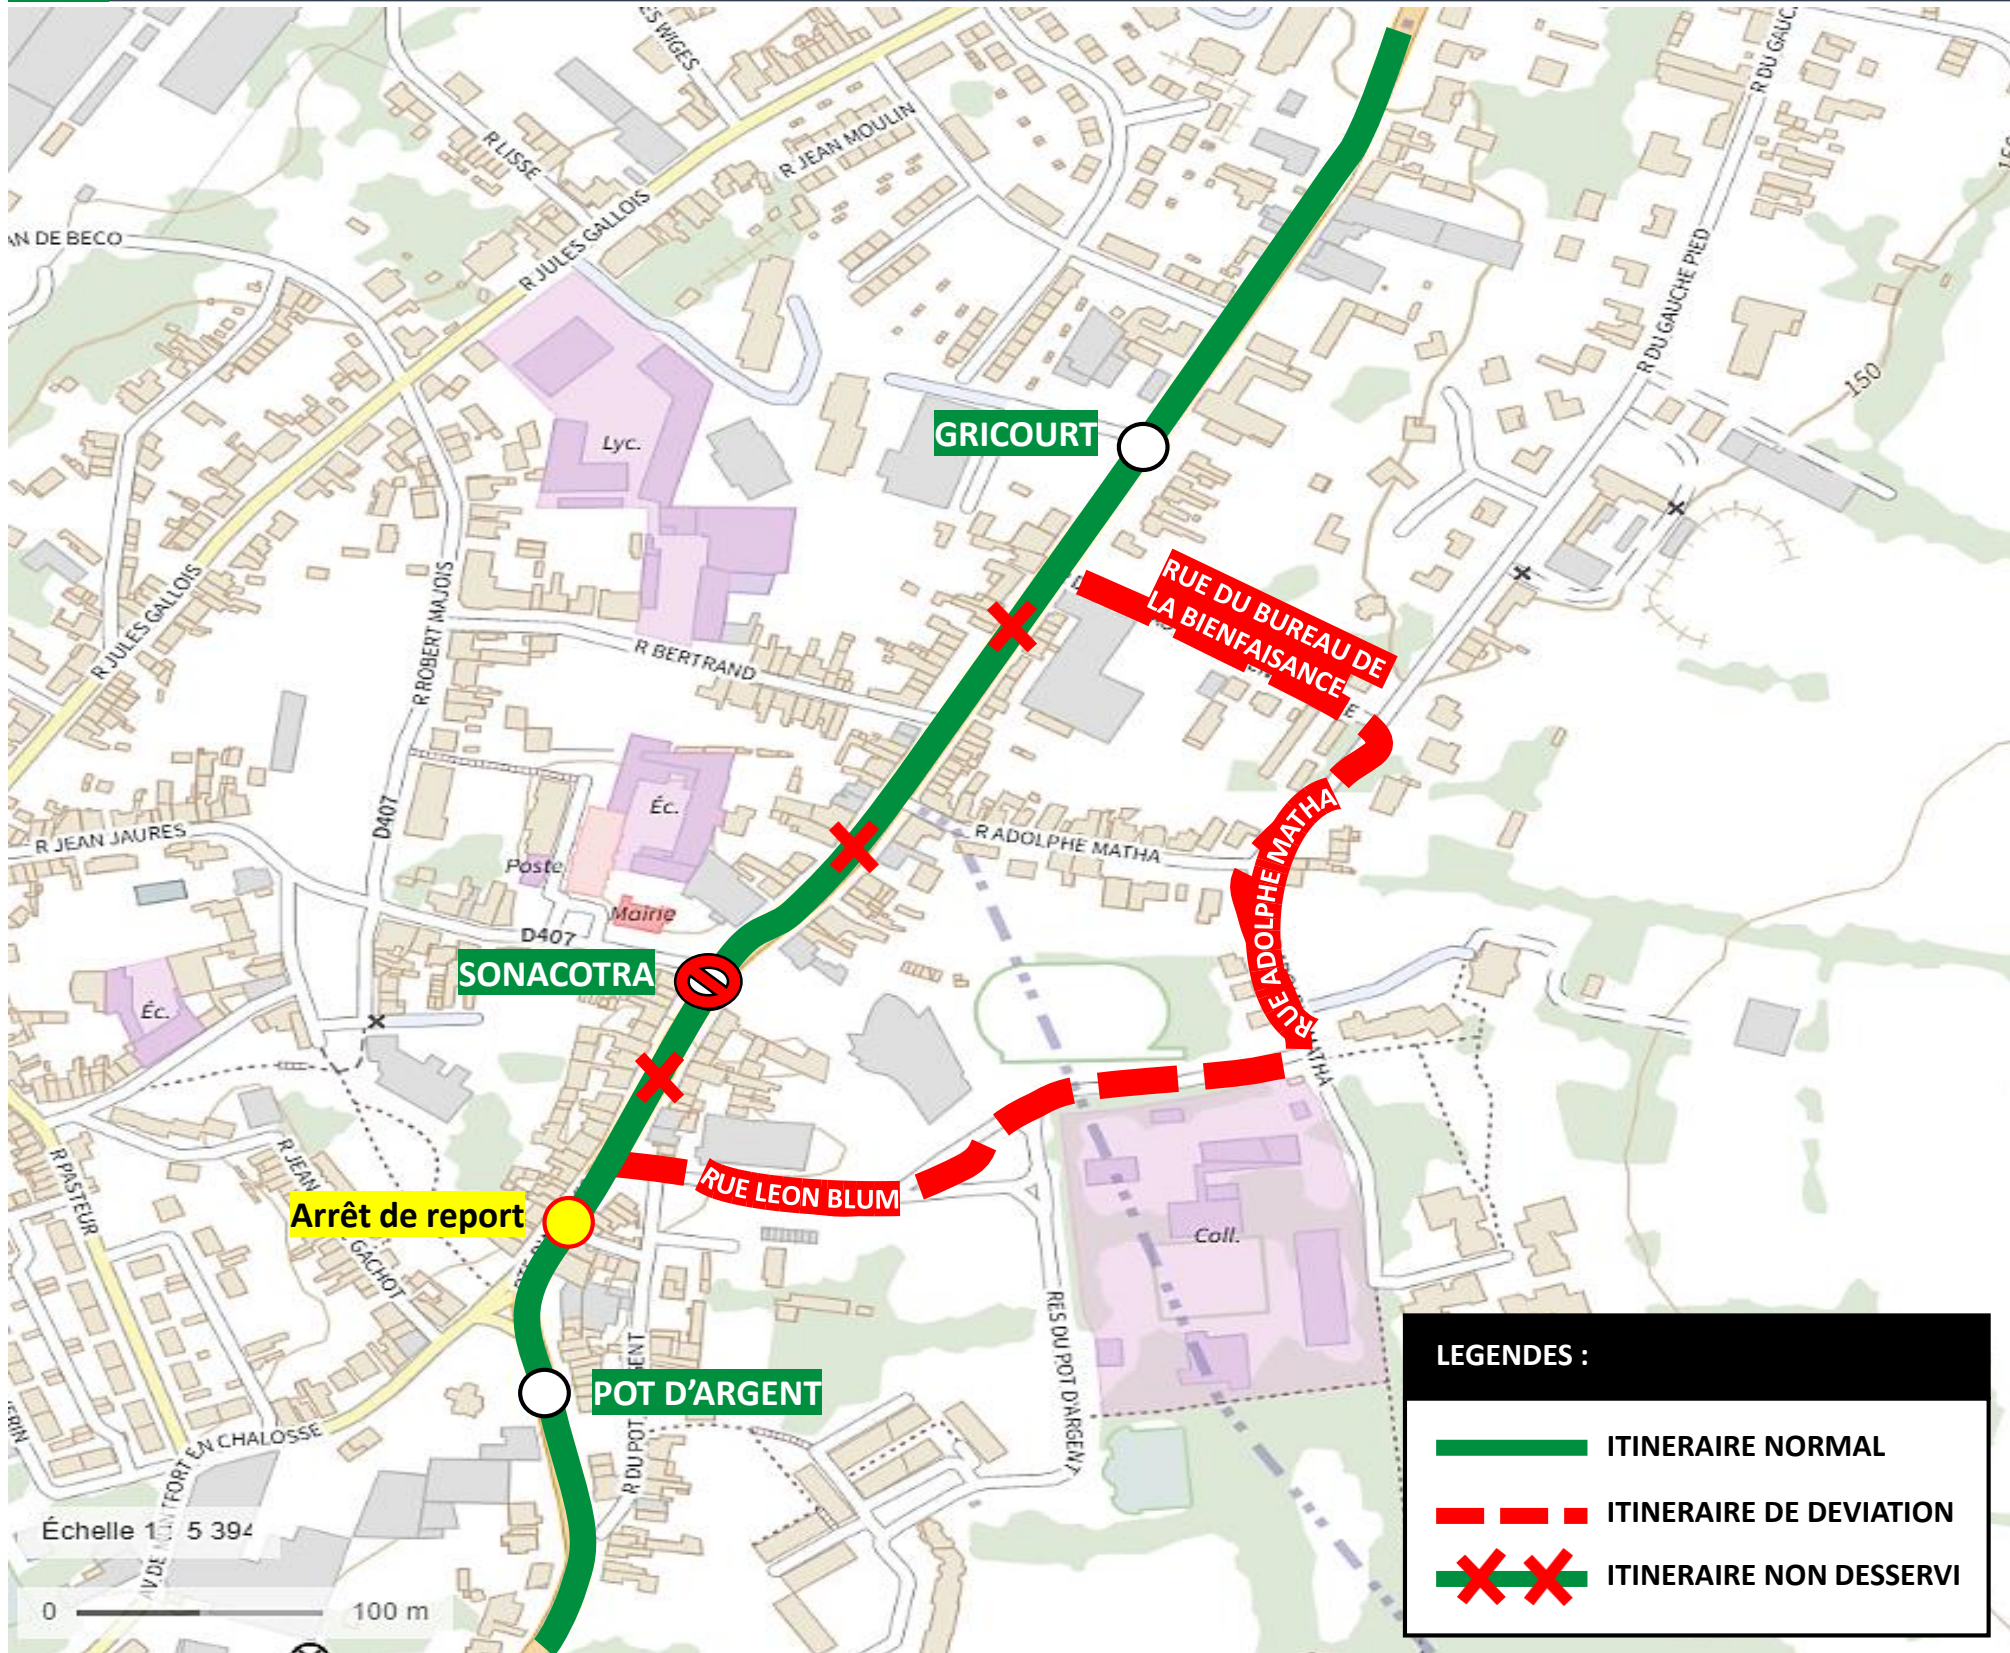

ARRÊTS NON DESSERVIS :

Sonacotra

ARRÊTS REPORTEES :

Provisoire entre les deux feux tricolores Route d'Avsnes

LEGENDES :

- ITINERAIRE NORMAL
- ITINERAIRE DE DEVIATION
- ITINERAIRE NON DESSERVI

UNE QUESTION ?

0 800 00 49 45

NOUS CONTACTER PAR MAIL

DEVIATION LOUVROIL

Du 15 / 02 / 2023 au 10 / 04 / 2023

EN RAISON DE : TRAVAUX ROUTE D'AVESNES

stibus

L'APPLI STIBUS

www.stibus.fr

C

VERS EPINETTE (MAUBEUGE)
VERS C. COMMERCIAL (LOUVROIL)

[CLIQUER ICI POUR REVENIR AU MENU](#)

ARRÊTS NON DESSERVIS :

Sonacotra

ARRÊTS REPORTES :

Provisoire entre les deux feux tricolores Route d'Avsnes

LEGENDES :

- ITINERAIRE NORMAL
- ITINERAIRE DE DEVIATION
- ITINERAIRE NON DESSERVI

UNE QUESTION ?

0 800 00 49 45

NOUS CONTACTER PAR MAIL

DEVIATION LOUVROIL

Du 15 / 02 / 2023 au 10 / 04 / 2023

EN RAISON DE : TRAVAUX ROUTE D'AVESNES