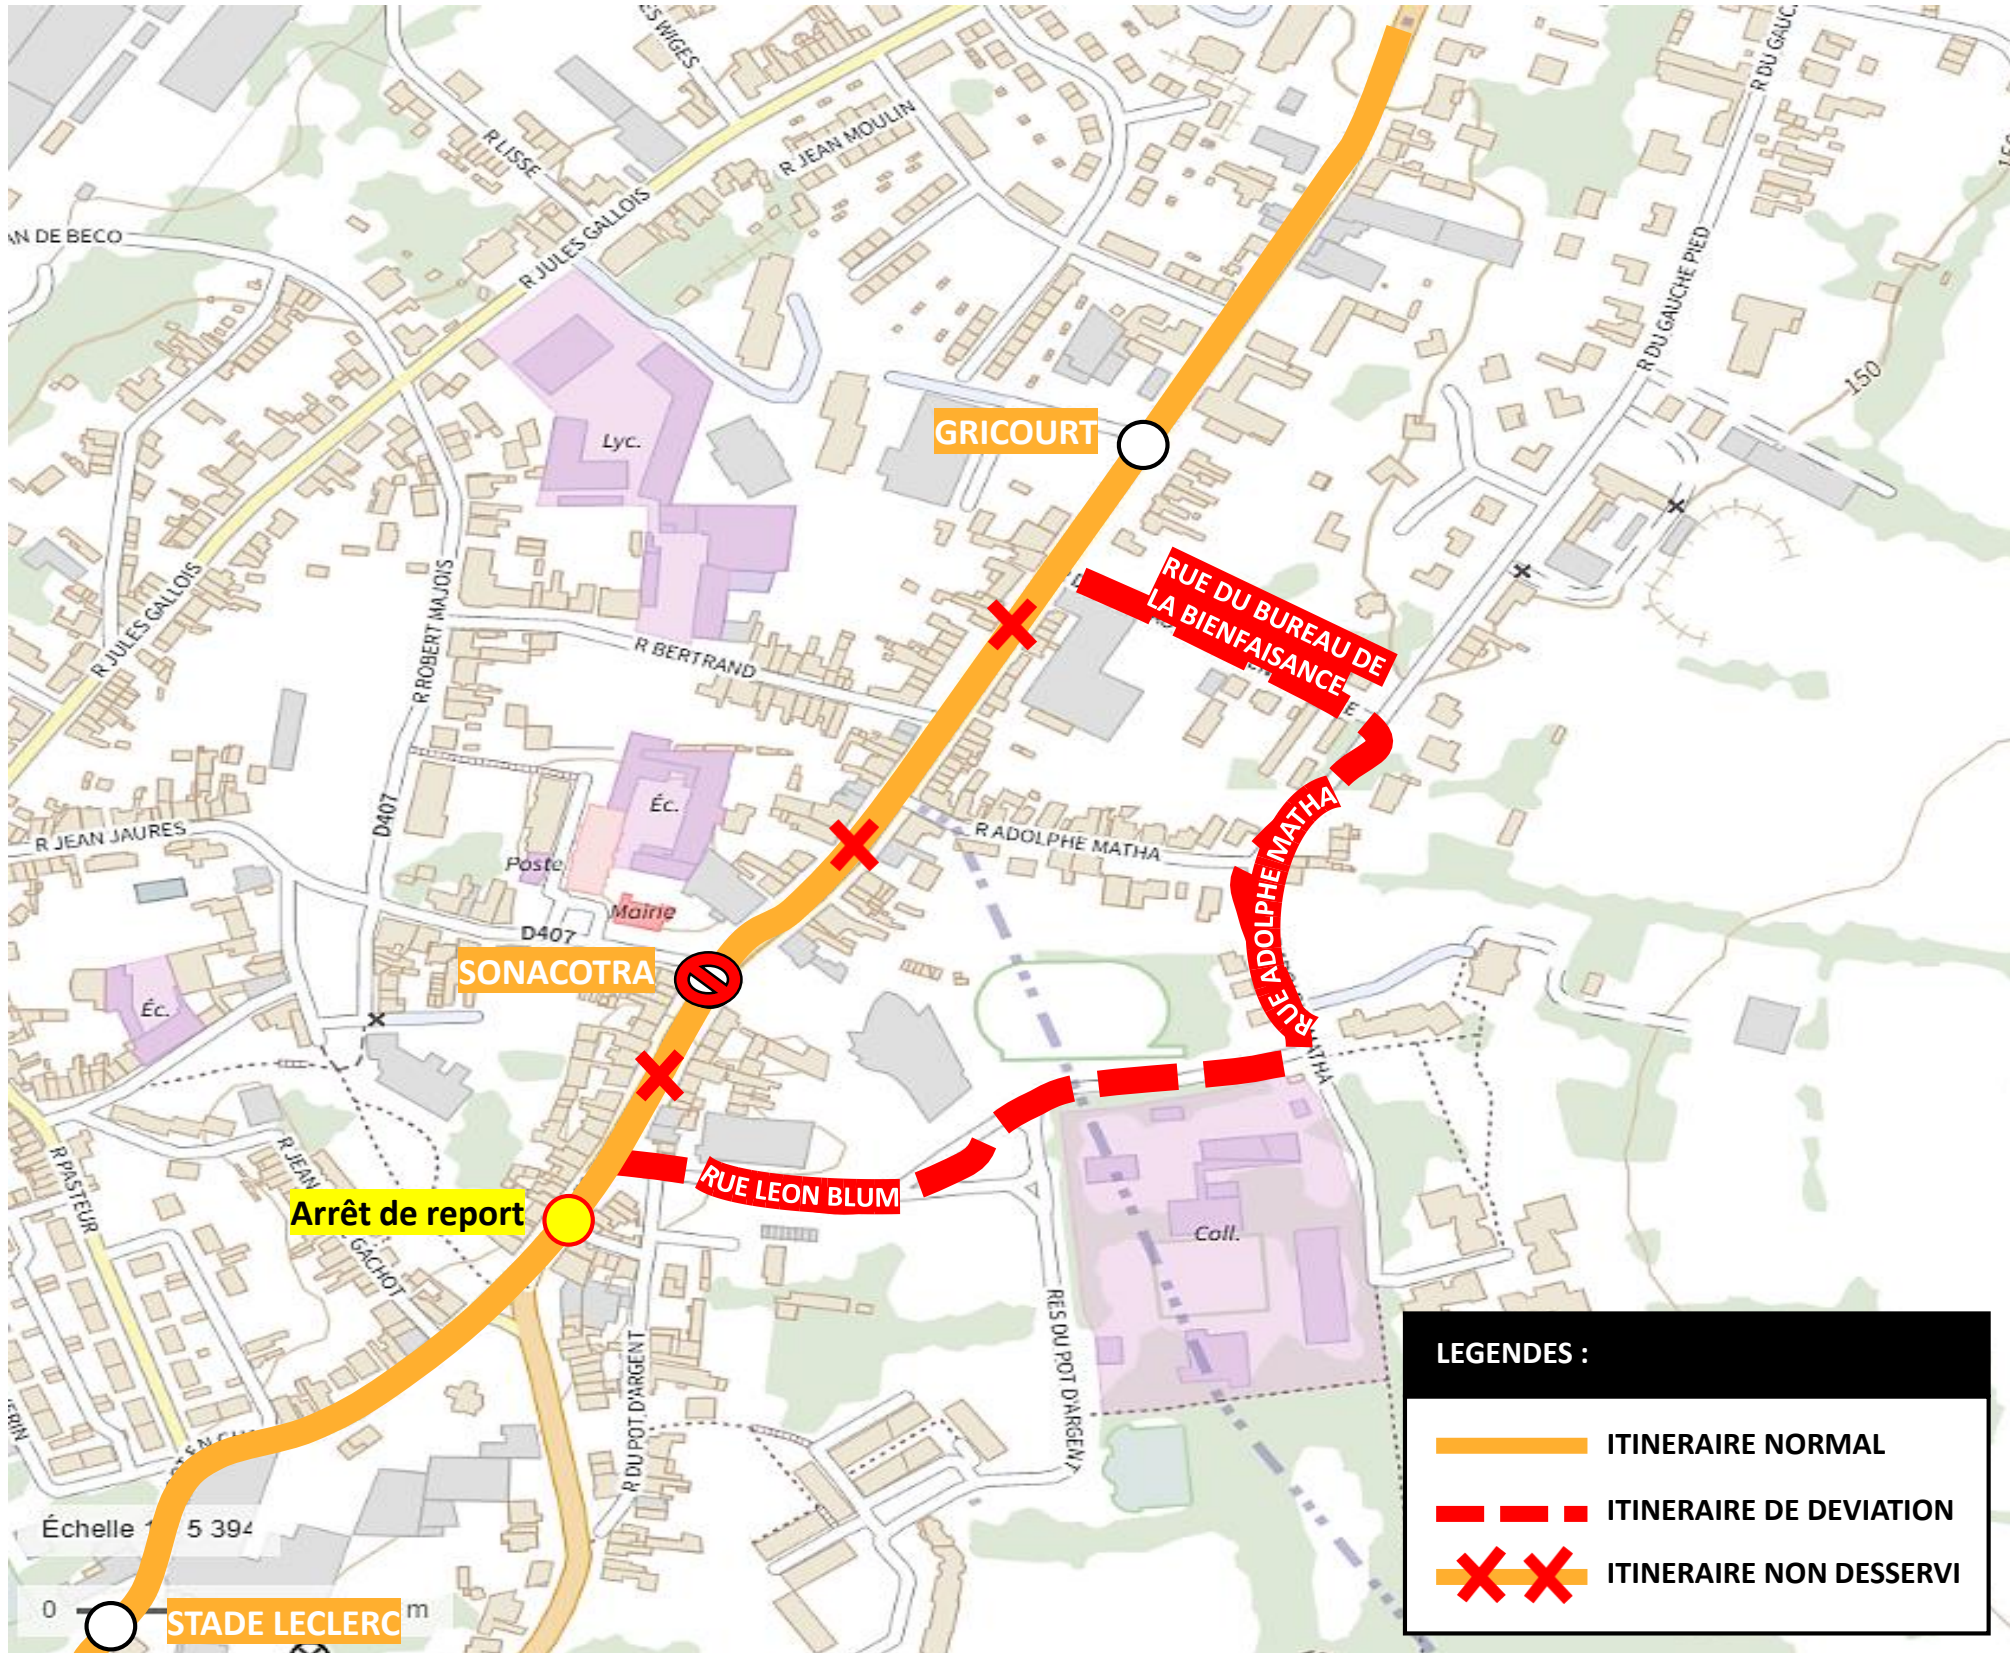

DEVIATION LOUVROIL

Du 15 / 02 / 2023 au 10 / 04 / 2023

EN RAISON DE : TRAVAUX ROUTE D'AVESNES

stibus

L'APPLI STIBUS

www.stibus.fr

LIGNES DU LUNDI AU SAMEDI

21

Du 15 / 02 / 2023 au 10 / 04 / 2023

EN RAISON DE : TRAVAUX ROUTE D'AVESNES

stibus

L'APPLI STIBUS

www.stibus.fr

24

VERS MAIRIE (LEVAL)
VERS LYCEE P. FOREST (MAUBEUGE)

[CLIQUER ICI POUR REVENIR AU MENU](#)

ARRÊTS NON DESSERVIS :

Sonacotra

ARRÊTS REPORTEES :

Provisoire entre les deux feux tricolores Route d'Avsnes

LEGENDES :

- ITINERAIRE NORMAL
- ITINERAIRE DE DEVIATION
- ITINERAIRE NON DESSERVI

UNE QUESTION ?

- ITINERAIRE NORMAL
- ITINERAIRE DE DEVIATION
- ITINERAIRE NON DESSERVI

UNE QUESTION ?

0 800 00 49 45

NOUS CONTACTER PAR MAIL

DEVIATION LOUVROIL

Du 15 / 02 / 2023 au 10 / 04 / 2023

EN RAISON DE : TRAVAUX ROUTE D'AVESNES