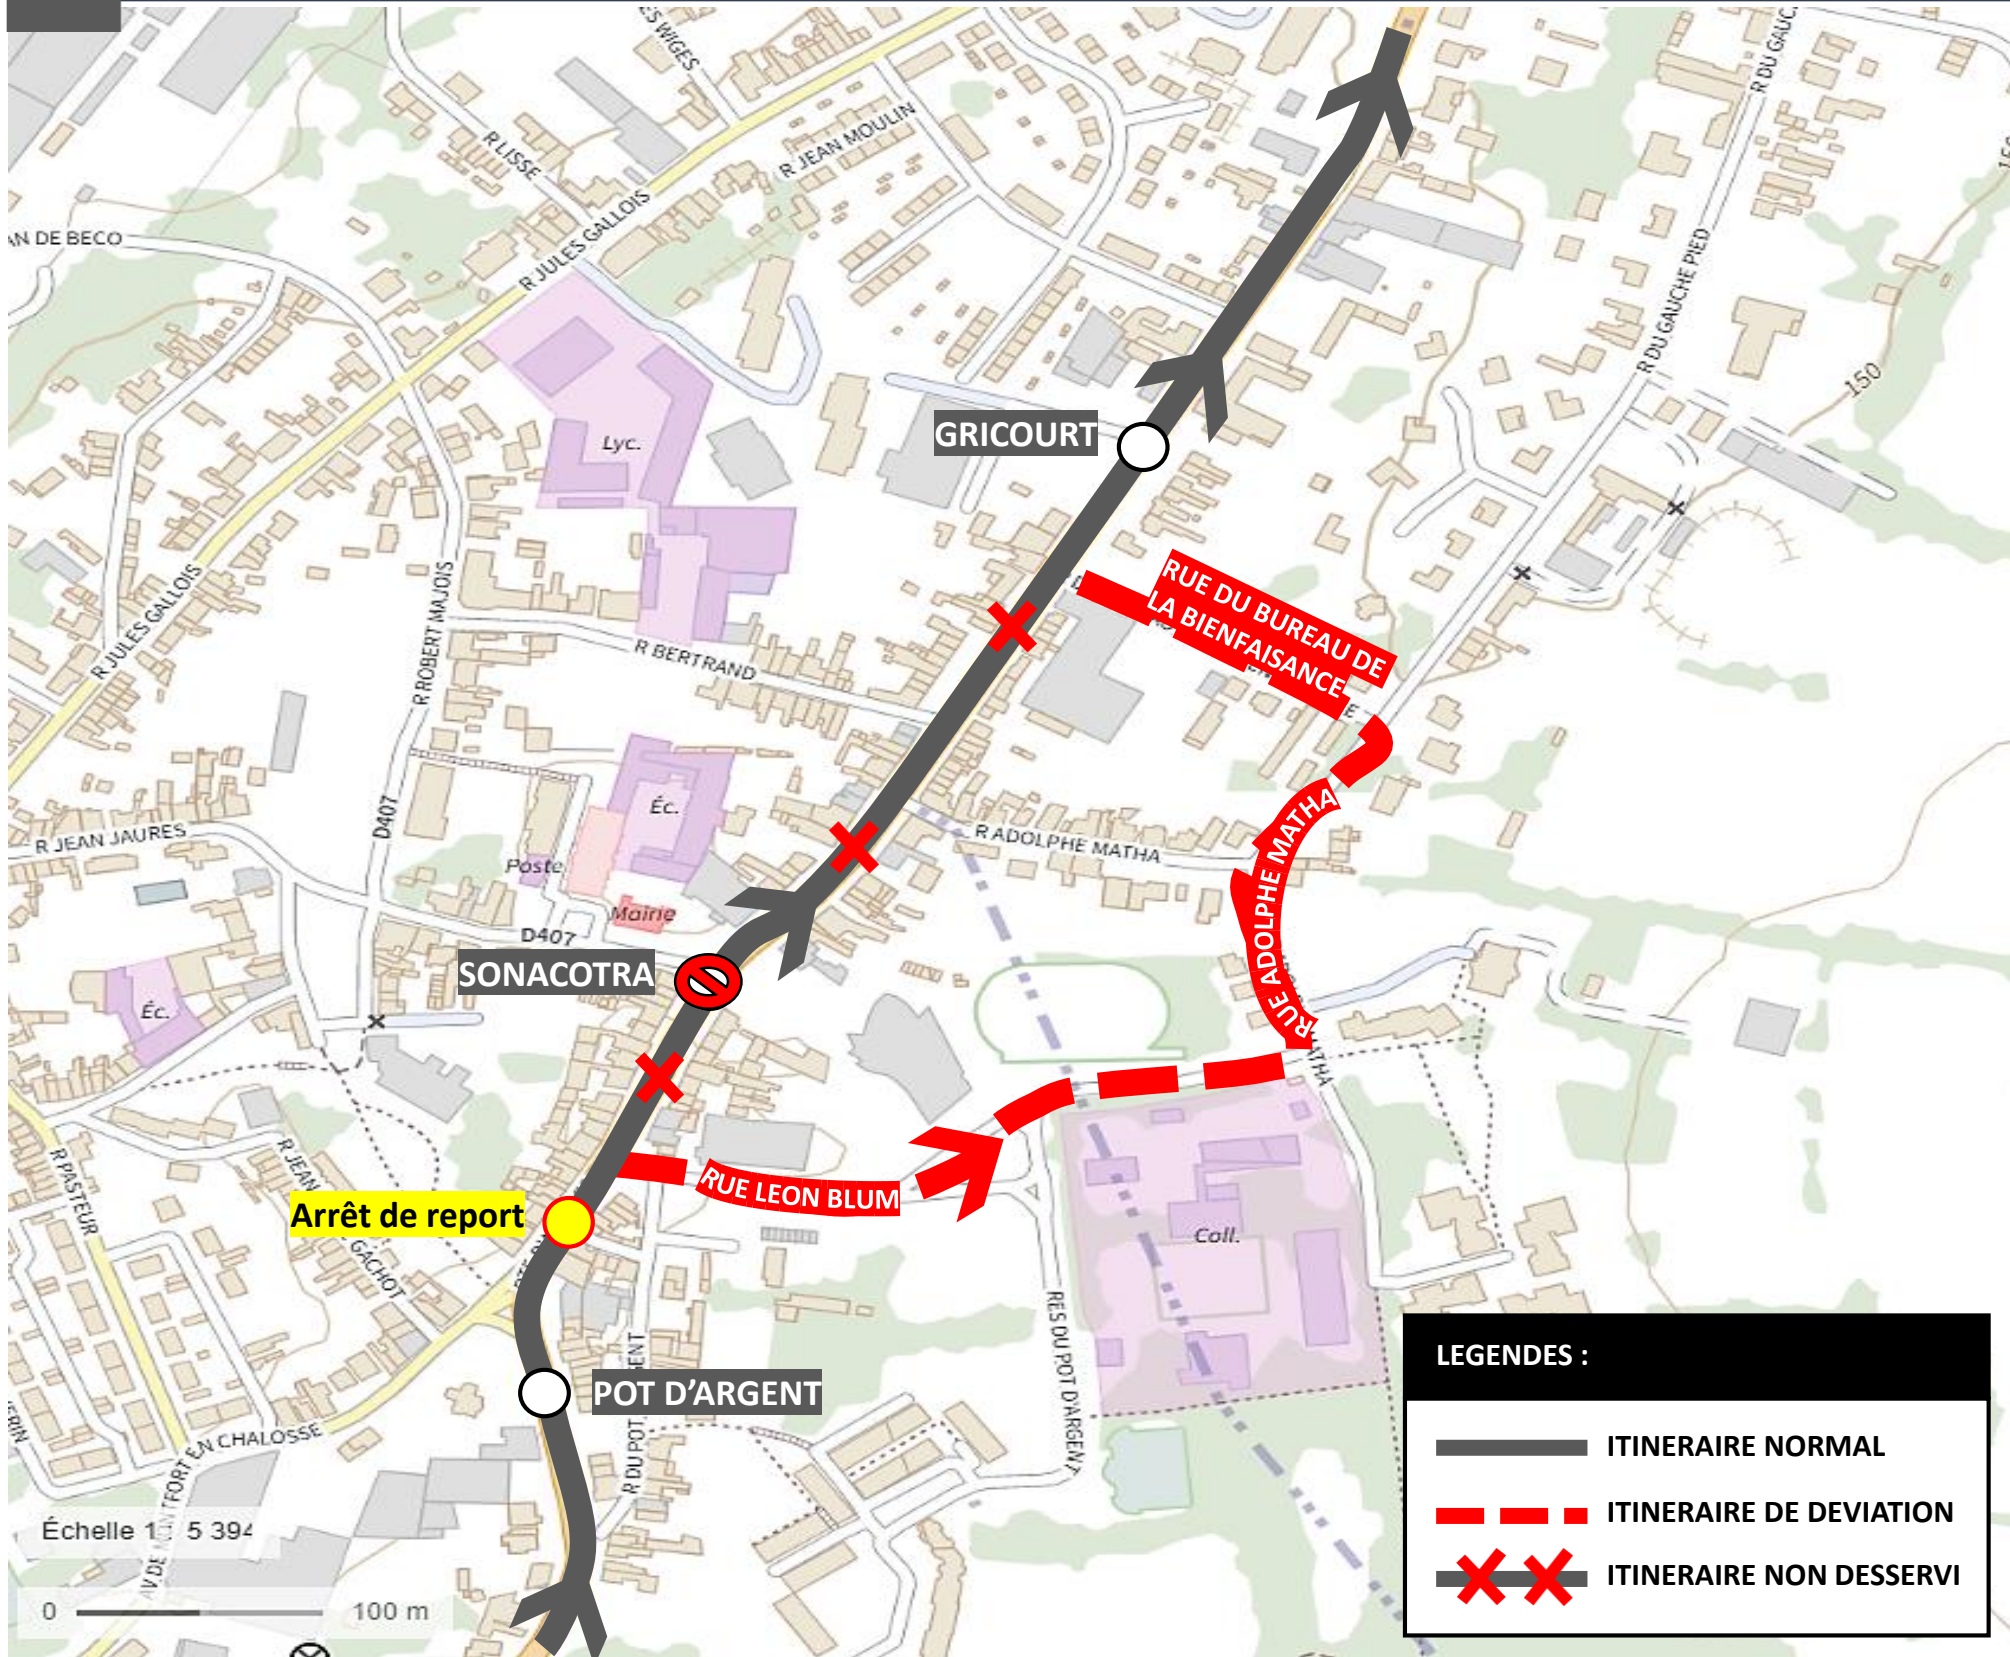

DEVIATION LOUVROIL

Du 15 / 02 / 2023 au 10 / 04 / 2023

EN RAISON DE : TRAVAUX ROUTE D'AVESNES

stibus

L'APPLI STIBUS

www.stibus.fr

LIGNES DU LUNDI AU SAMEDI

21

Échelle 1 : 5 394

0 100 m

DEVIATION LOUVROIL

Du 15 / 02 / 2023 au 10 / 04 / 2023

EN RAISON DE : TRAVAUX ROUTE D'AVESNES

stibus

L'APPLI STIBUS

www.stibus.fr

DB15

[CLIQUER ICI POUR REVENIR AU MENU](#)

ARRÊTS NON DESSERVIS :

Sonacotra

ARRÊTS REPORTES :

Provisoire entre les deux feux tricolores Route d'Avsnes

LEGENDES :

- ITINERAIRE NORMAL
- ITINERAIRE DE DEVIATION
- ITINERAIRE NON DESSERVI

UNE QUESTION ?

0 800 00 49 45

NOUS CONTACTER PAR MAIL

Échelle 1 / 5 394

0 100 m

DEVIATION LOUVROIL

Du 15 / 02 / 2023 au 10 / 04 / 2023

EN RAISON DE : TRAVAUX ROUTE D'AVESNES