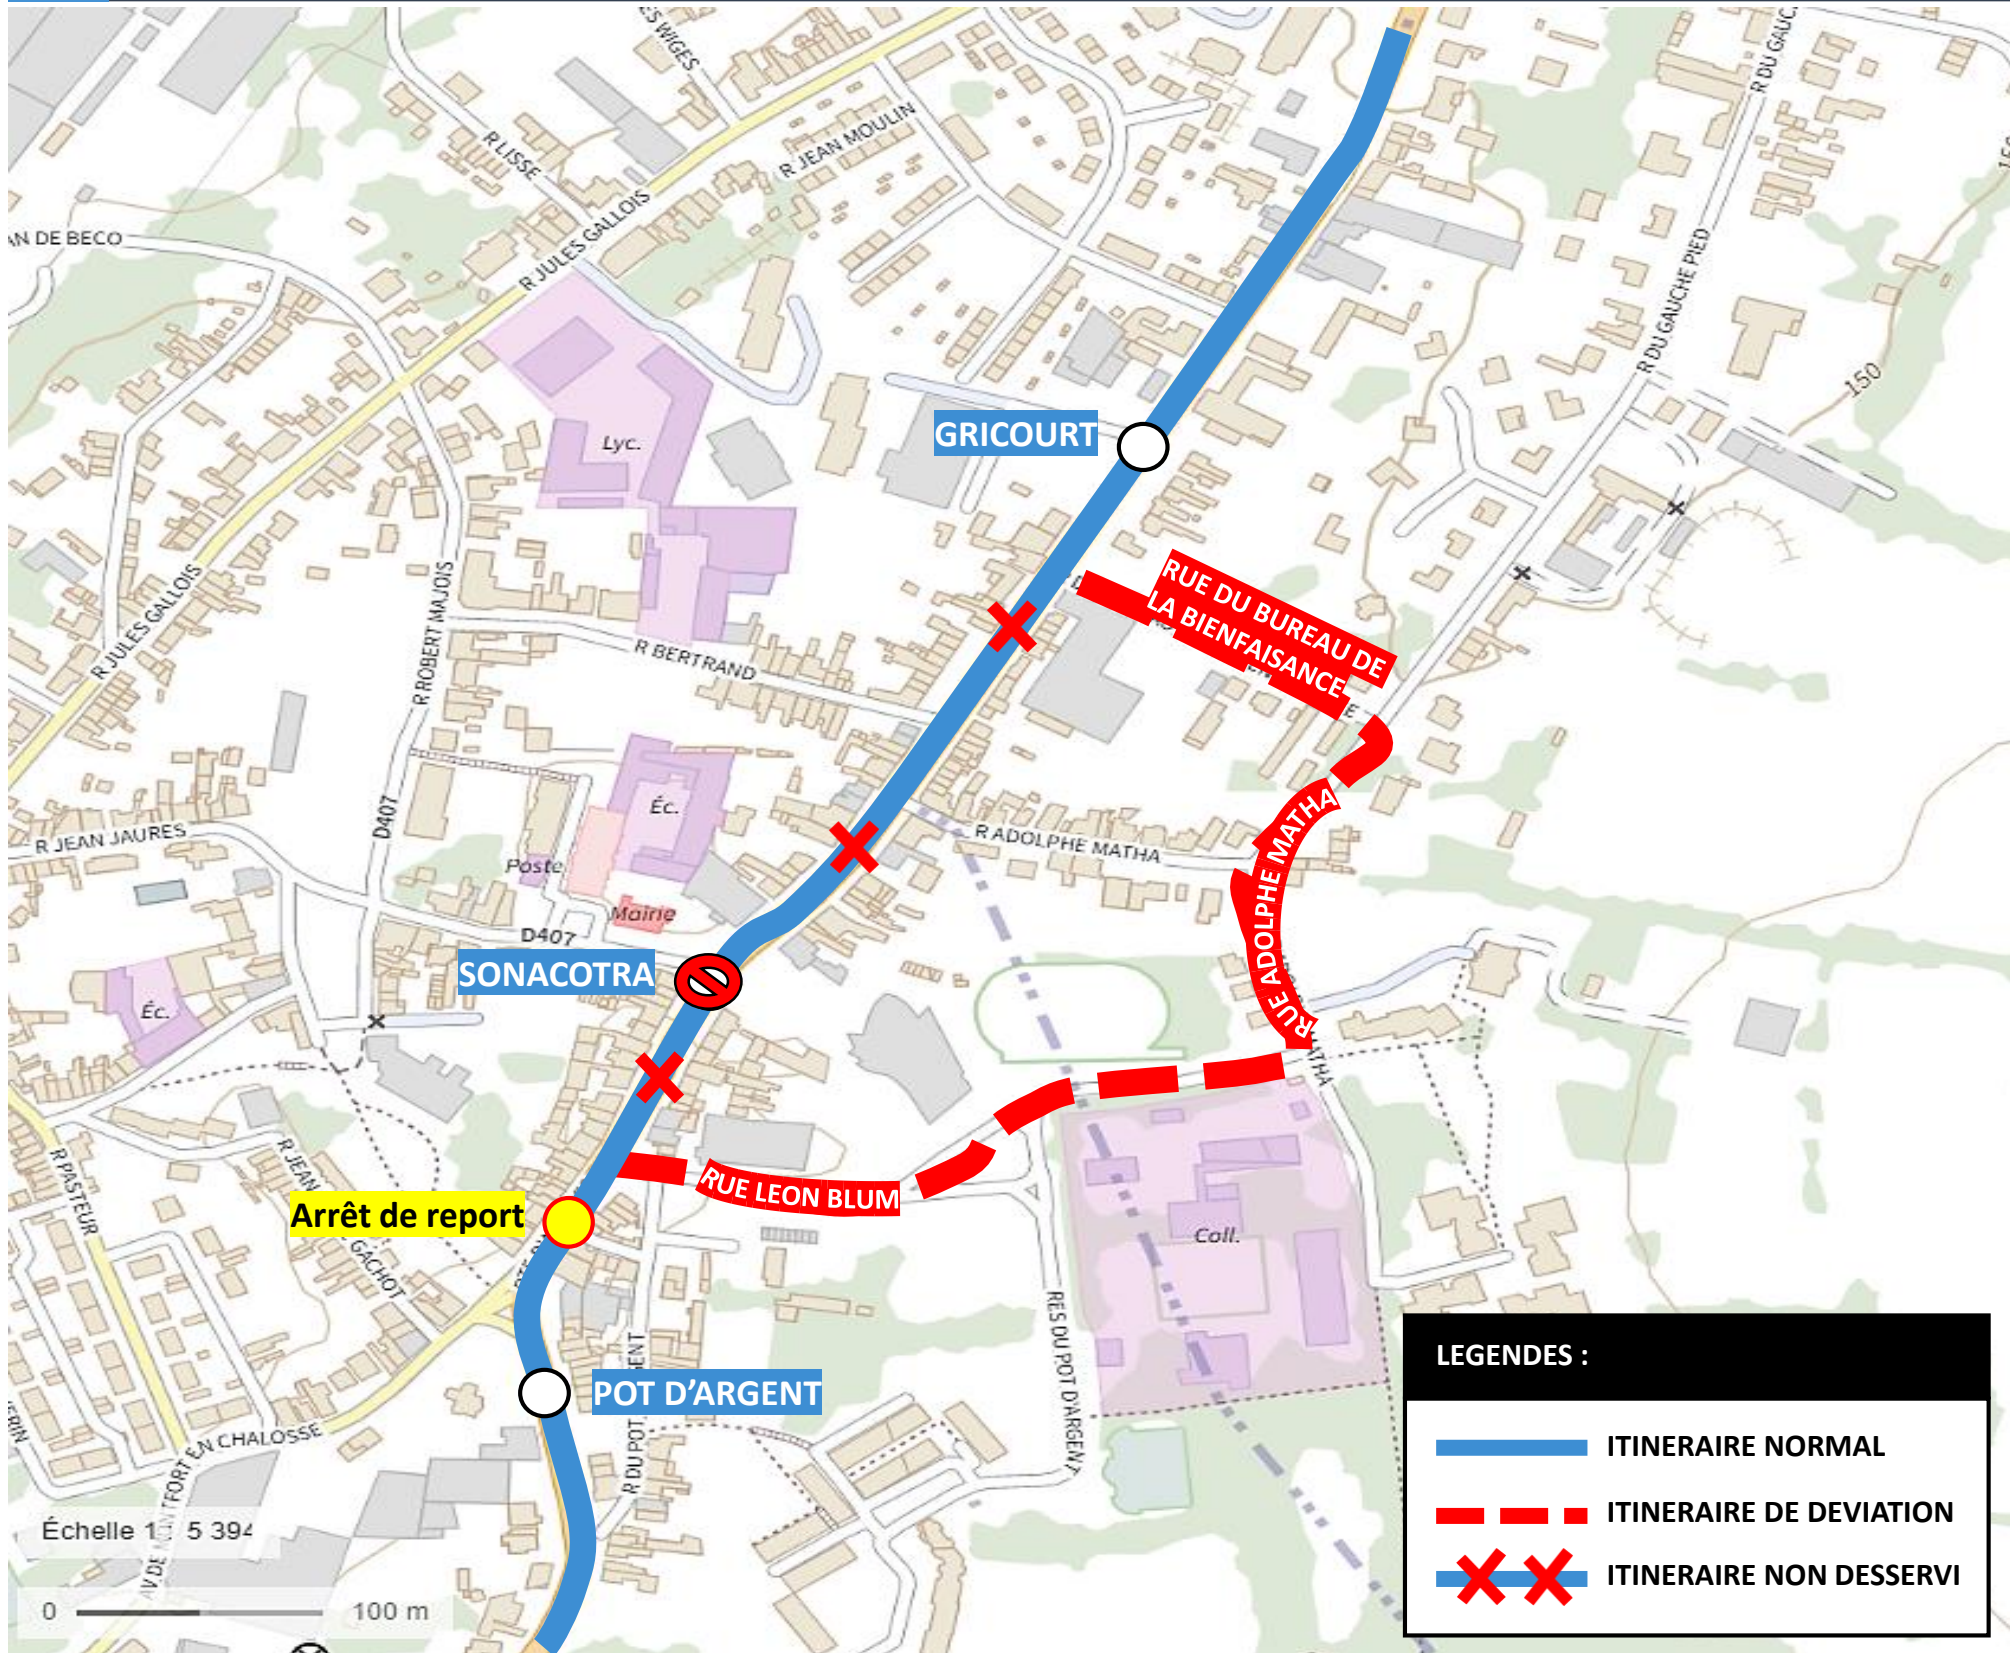

DEVIATION LOUVROIL

Du 15 / 02 / 2023 au 10 / 04 / 2023

EN RAISON DE : TRAVAUX ROUTE D'AVESNES

stibus

L'APPLI STIBUS

www.stibus.fr

LIGNES DU LUNDI AU SAMEDI

21

- ITINERAIRE NORMAL
- ITINERAIRE DE DEVIATION
- ITINERAIRE NON DESSERVI

UNE QUESTION ?

0 800 00 49 45

NOUS CONTACTER PAR MAIL

DEVIATION LOUVROIL

Du 15 / 02 / 2023 au 10 / 04 / 2023

EN RAISON DE : TRAVAUX ROUTE D'AVESNES

stibus

L'APPLI STIBUS

www.stibus.fr

63

VERS PISCINE (HAUTMONT)
VERS LEON CONSTANT (FEIGNIES)

[CLIQUER ICI POUR REVENIR AU MENU](#)

ARRÊTS NON DESSERVIS :

Sonacotra

Échelle 1 : 5 394

0 100 m

DEVIATION LOUVROIL

Du 15 / 02 / 2023 au 10 / 04 / 2023

EN RAISON DE : TRAVAUX ROUTE D'AVESNES

stibus

L'APPLI STIBUS

www.stibus.fr