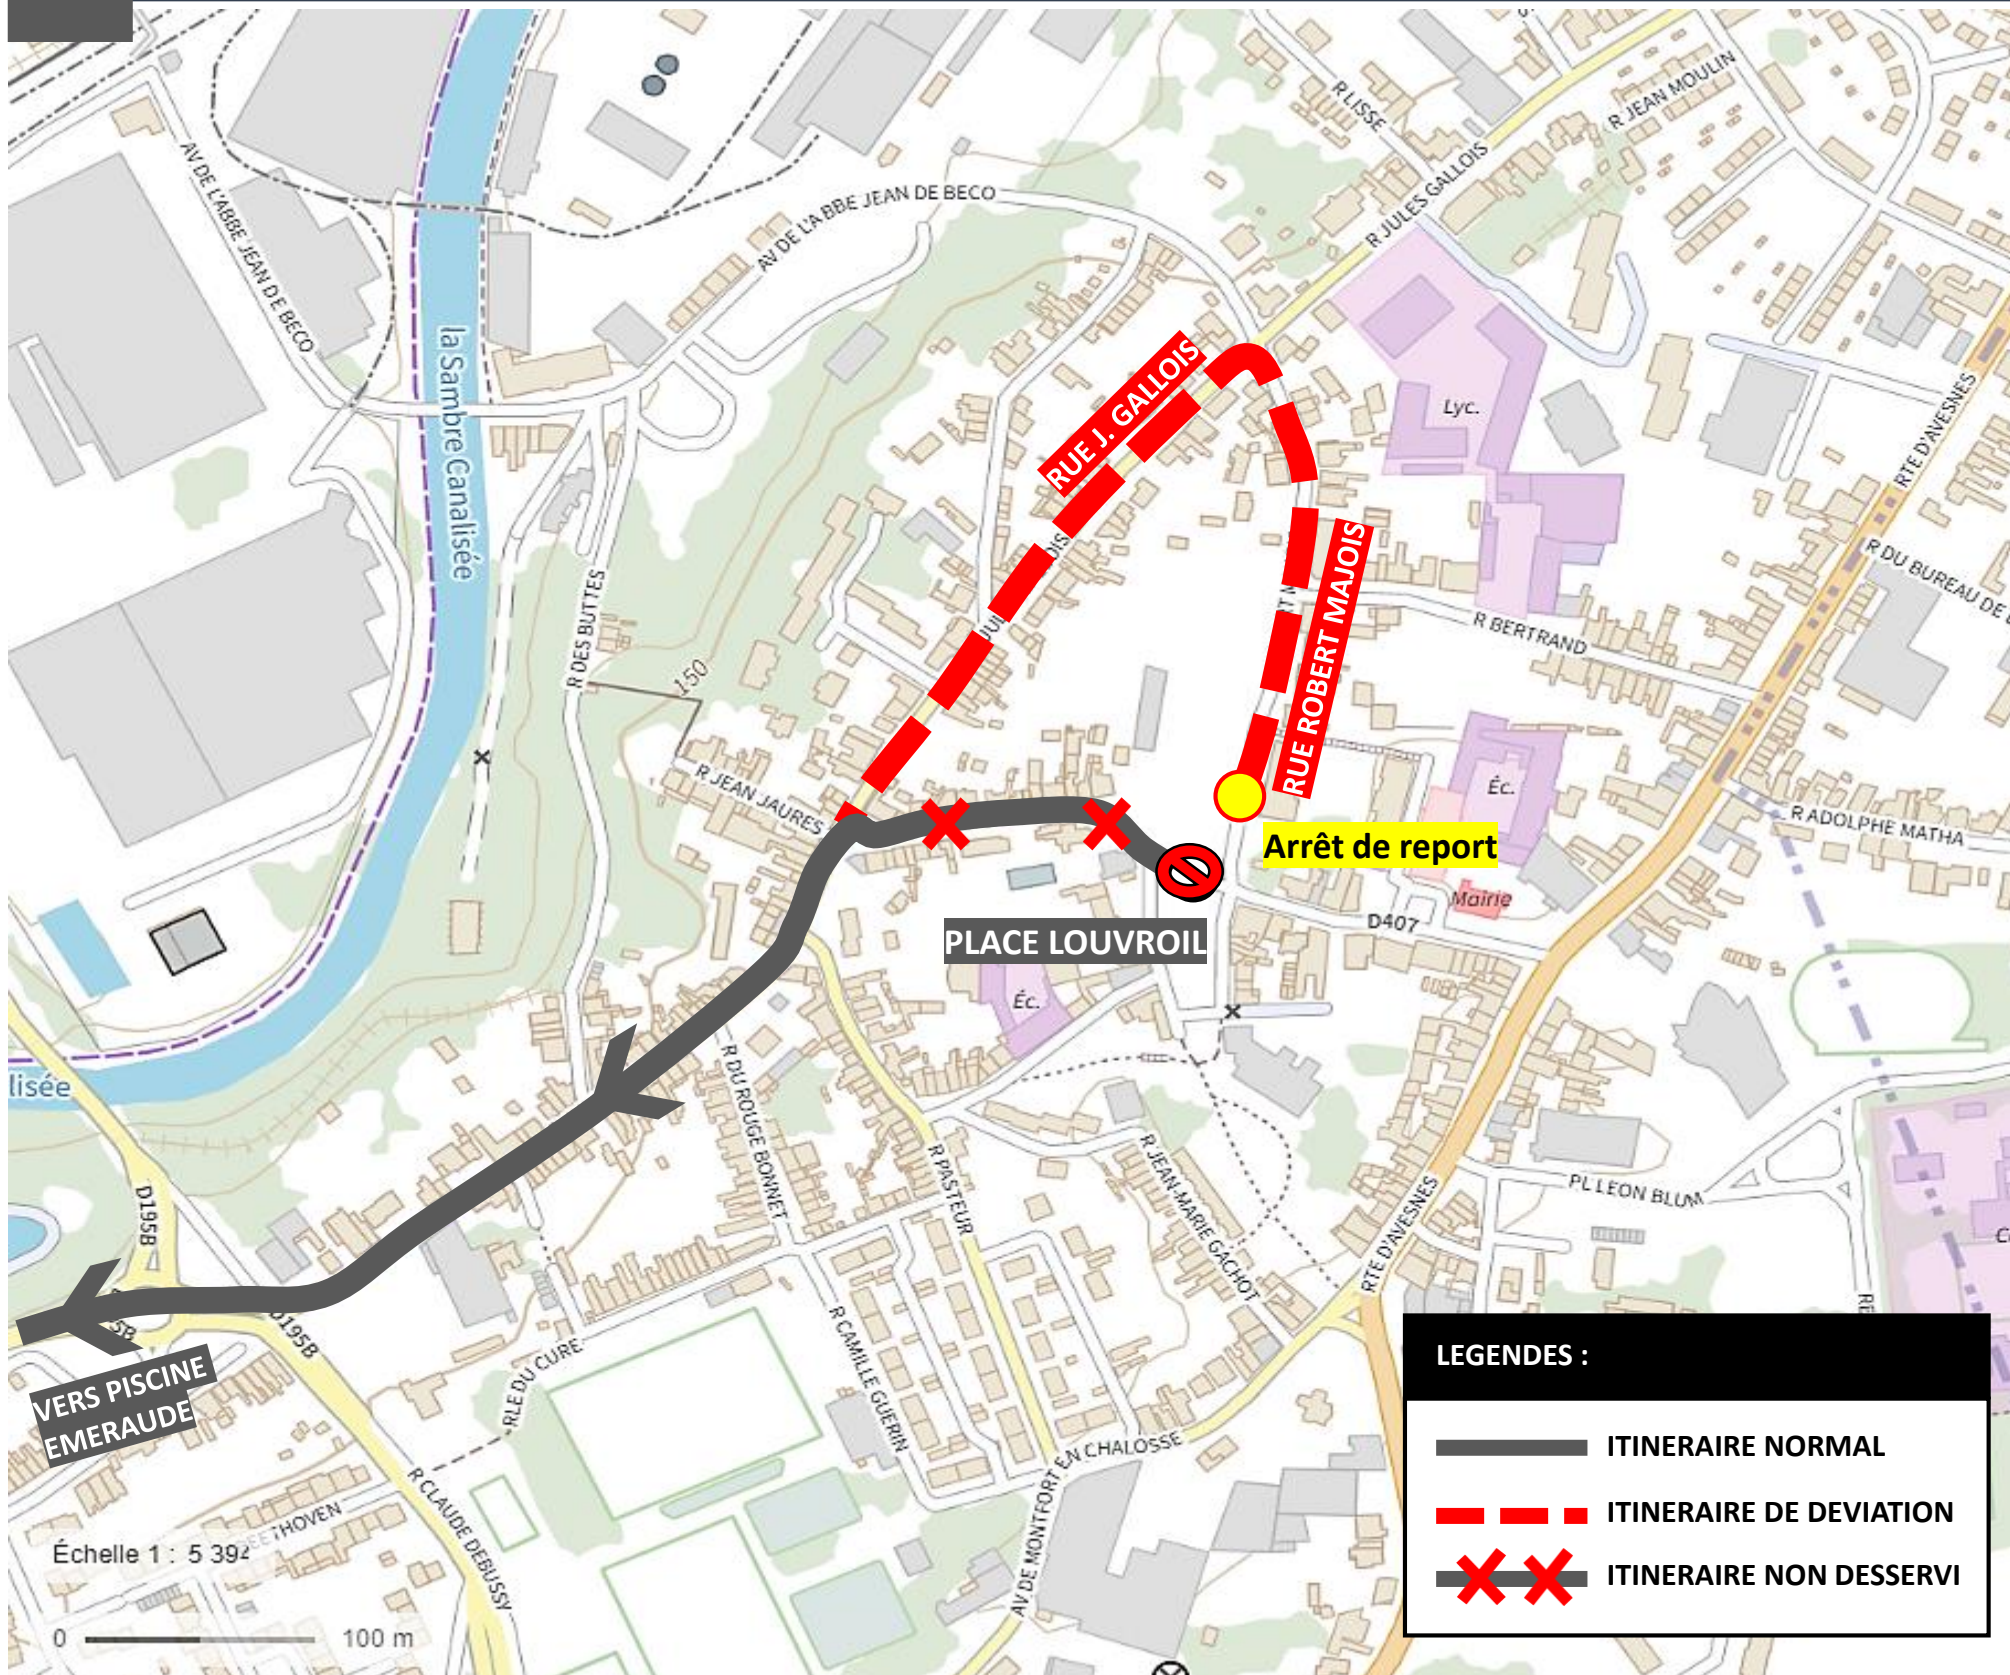

DEVIATION LOUVROIL

Du 15 / 02 / 2023 au 10 / 04 / 2023

EN RAISON DE : TRAVAUX ROUTE D'AVESNES

stibus

L'APPLI STIBUS

www.stibus.fr

DB23

[CLIQUER ICI POUR REVENIR AU MENU](#)

ARRÊTS NON DESSERVIS :

Place Louvroil

ARRÊTS REPORTEES :

Provisoire quai PMR Rue Robert Majois (Face Promocil)

LEGENDES :

- ITINERAIRE NORMAL
- ITINERAIRE DE DEVIATION
- ITINERAIRE NON DESSERVI

UNE QUESTION

0 800 00 49 45

NOUS CONTACTER PAR MAIL

Échelle 1 : 5 392

0 100 m

VERS PISCINE EMERAUDE