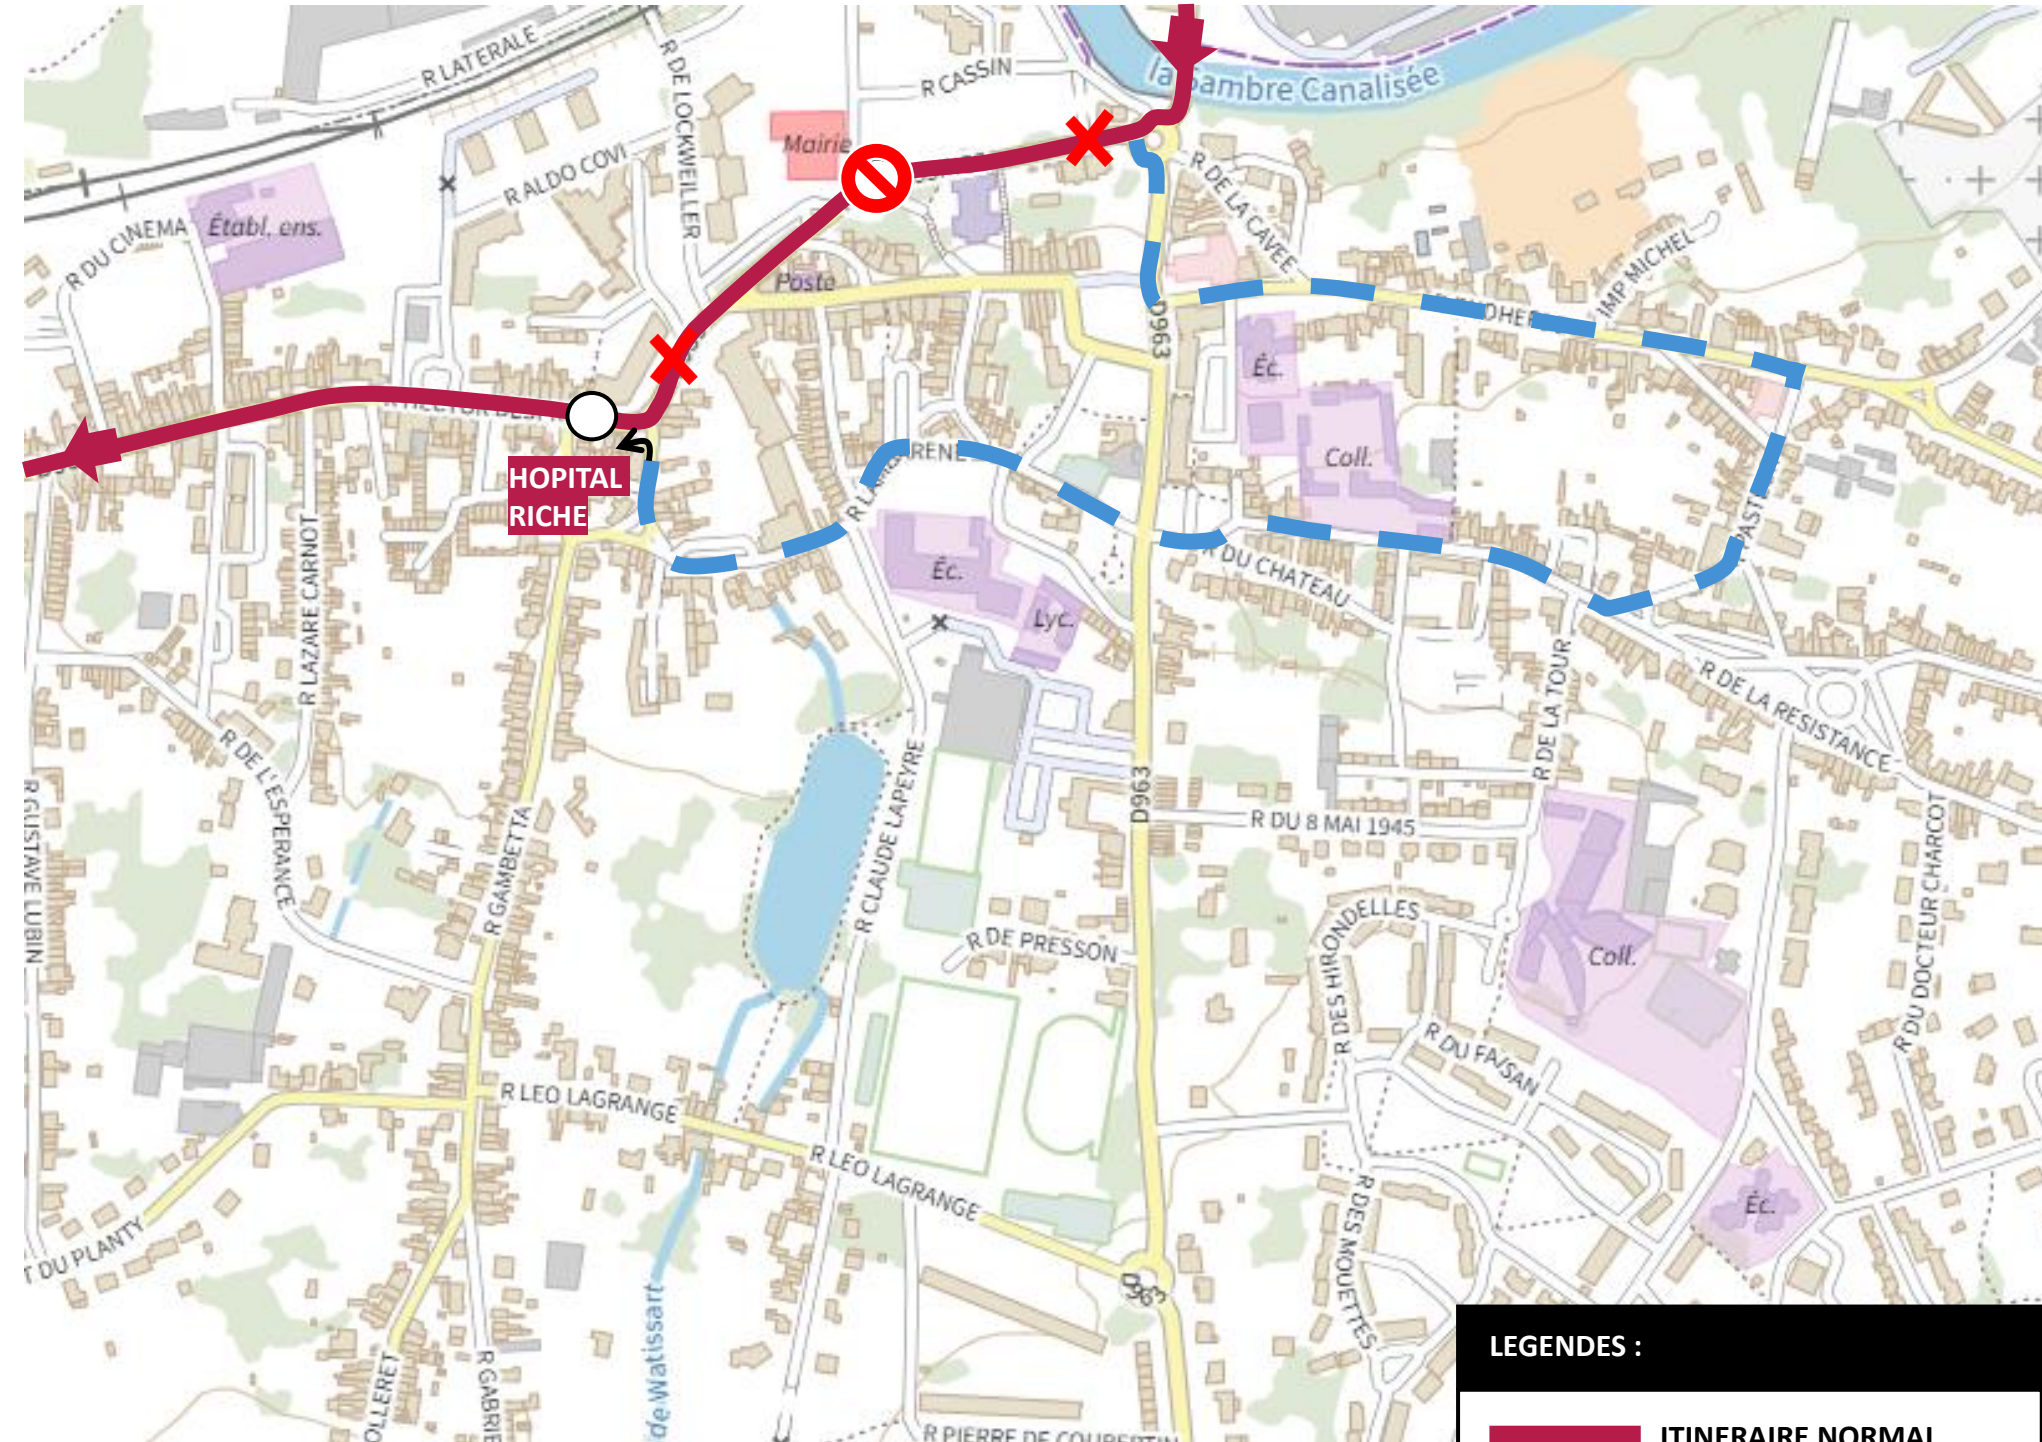

Infos - DEVIATION -

Chers clients,

Suite à la route barrée boulevard Lessines de Jeumont, une déviation est mise en place **le dimanche 28 avril 2024, à partir de 13h00.**

Merci de votre compréhension.

Déviation

Veillez trouver ci-dessous le plan de circulation :

DEVIATION JEUMONT

LE DIMANCHE 28 AVRIL 2024 de 13H00 à fin de journée

EN RAISON DE : ROUTE BARREE BOULEVARD LESSINES

L'APPLI STIBUS
www.stibus.fr

LIGNE DU DIMANCHE

61

VERS VERT DRAGON (BERLAIMONT)

[CLIQUEZ ICI POUR VOIR LA DEVIATION](#)

61

VERS CAMP TURC (JEUMONT)

[CLIQUEZ ICI POUR VOIR LA DEVIATION](#)

DEVIATION JEUMONT

LE DIMANCHE 28 AVRIL 2024 de 13H00 à fin de journée

EN RAISON DE : ROUTE BARREE BOULEVARD LESSINES

L'APPLI STIBUS
www.stibus.fr

61 VERS VERT DRAGON (BERLAIMONT)

[CLIQUER ICI POUR REVENIR AU MENU](#)

Arrêts non desservis

LESSINES

Arrêts de Report

HOPITAL RICHE