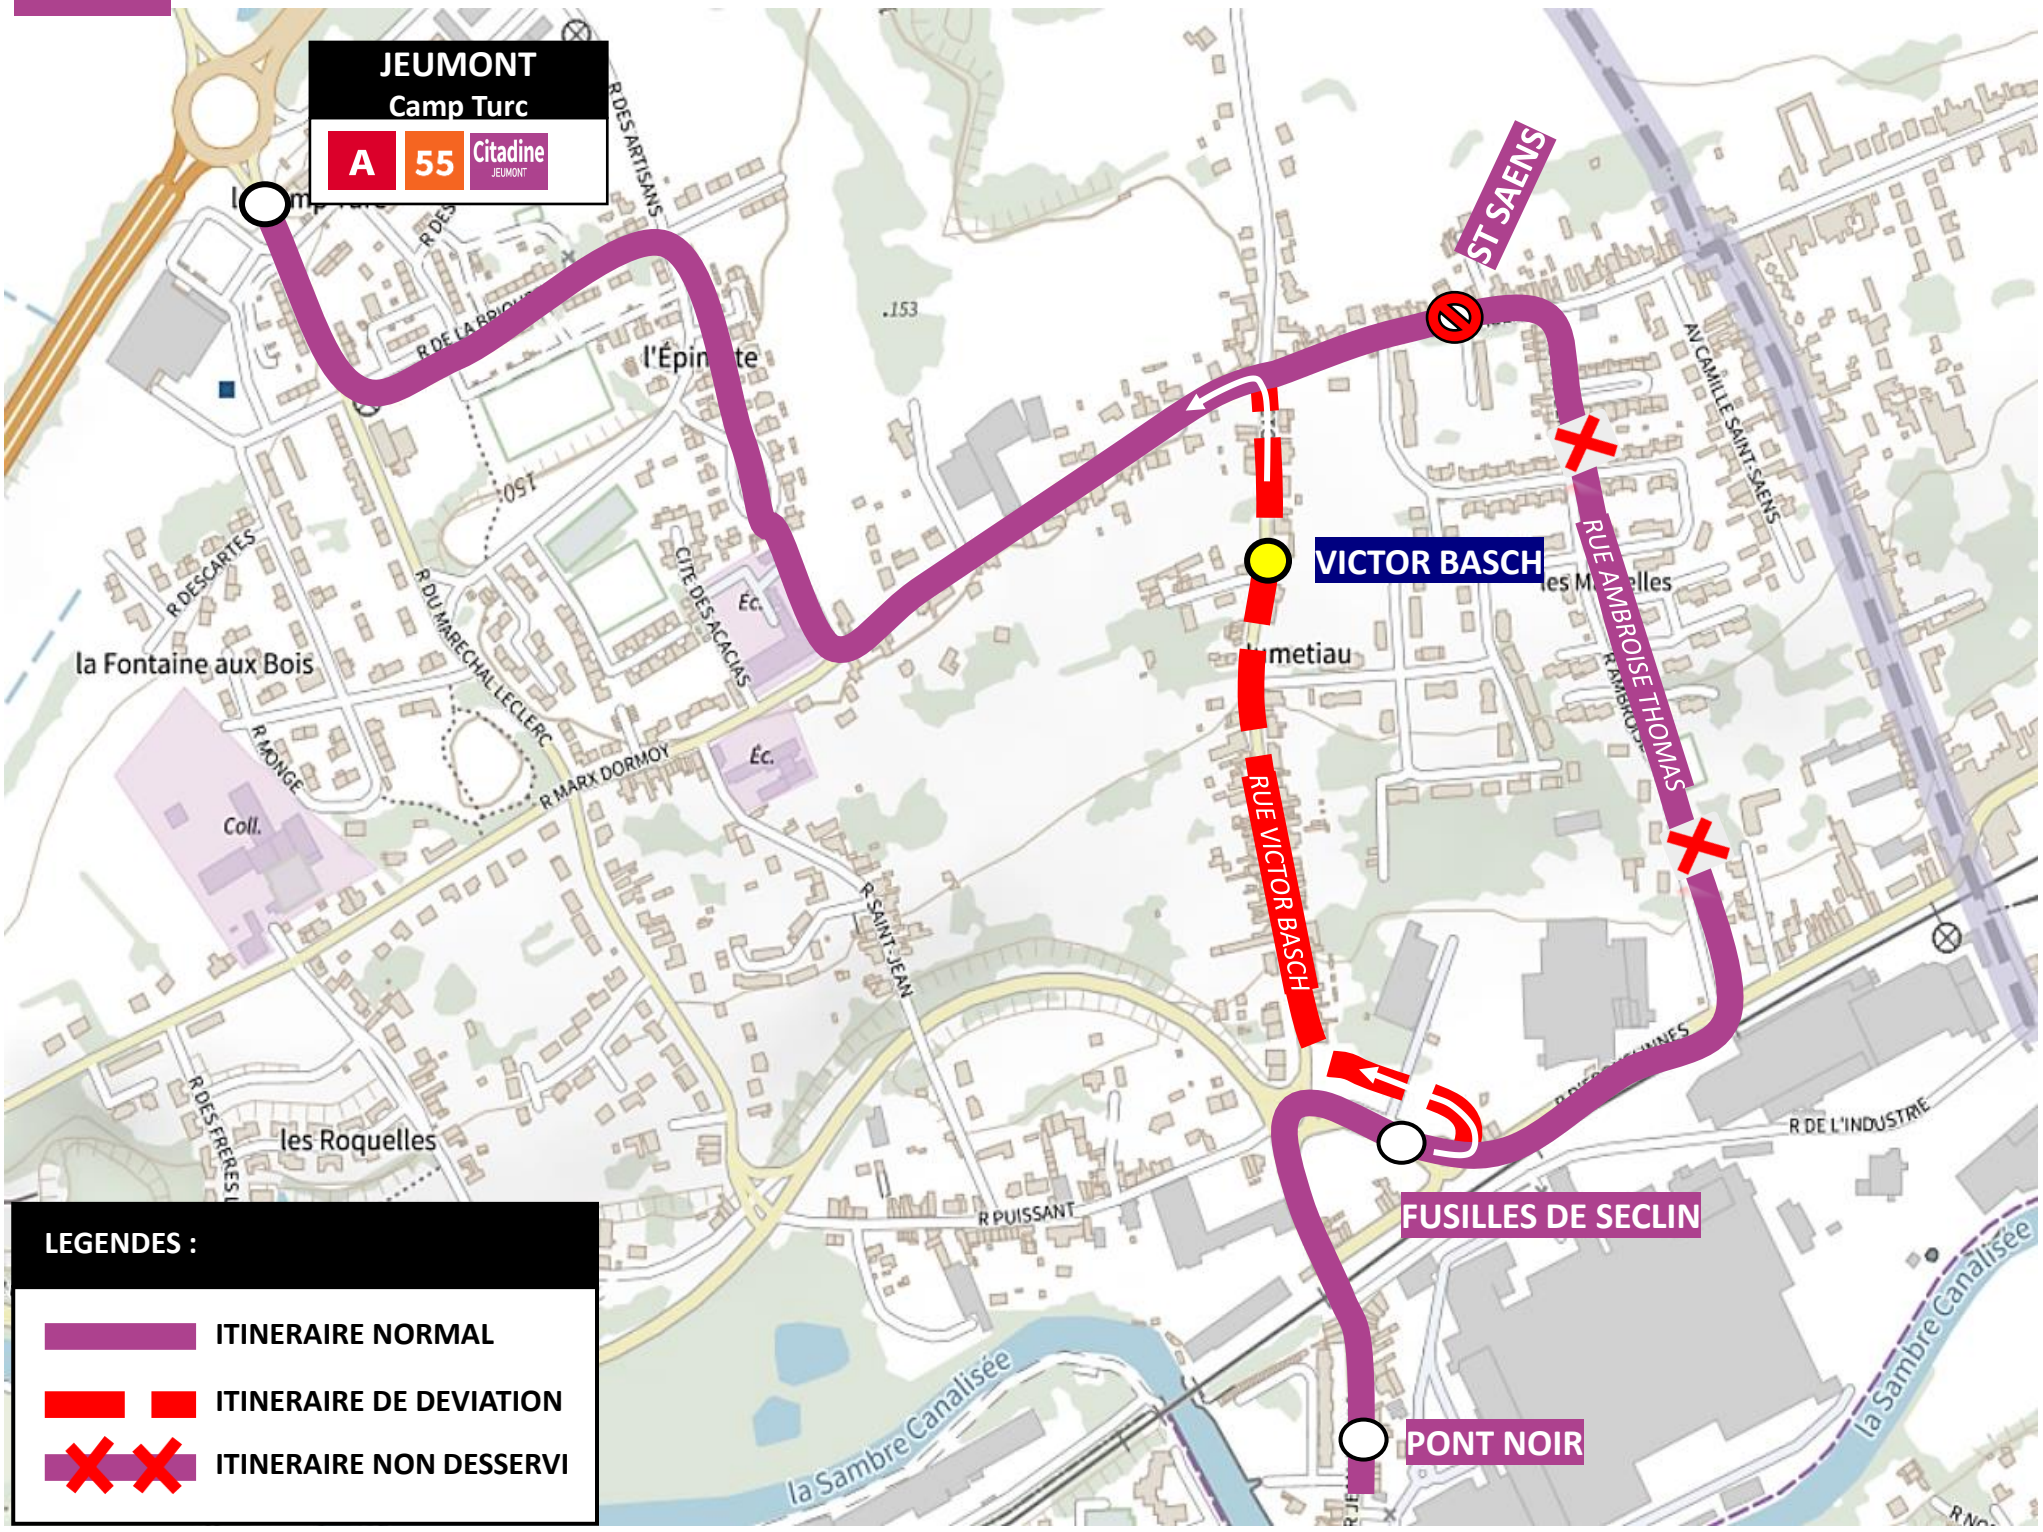

DEVIATION JEUMONT

Du mardi 12 novembre au vendredi 13 décembre 2024

EN RAISON DE : TRAVAUX RUE ANDRE MESSEGER

L'APPLI STIBUS
www.stibus.fr

Citadine
JEUMONT

CLIQUEZ ICI POUR REVENIR AU MENU

JEUMONT
Camp Turc

A **55** Citadine
JEUMONT

LEGENDES :

- ITINERAIRE NORMAL
- ITINERAIRE DE DEVIATION
- ITINERAIRE NON DESSERVI

UNE QUESTION ?

0 800 00 49 45

NOUS CONTACTER PAR MAIL