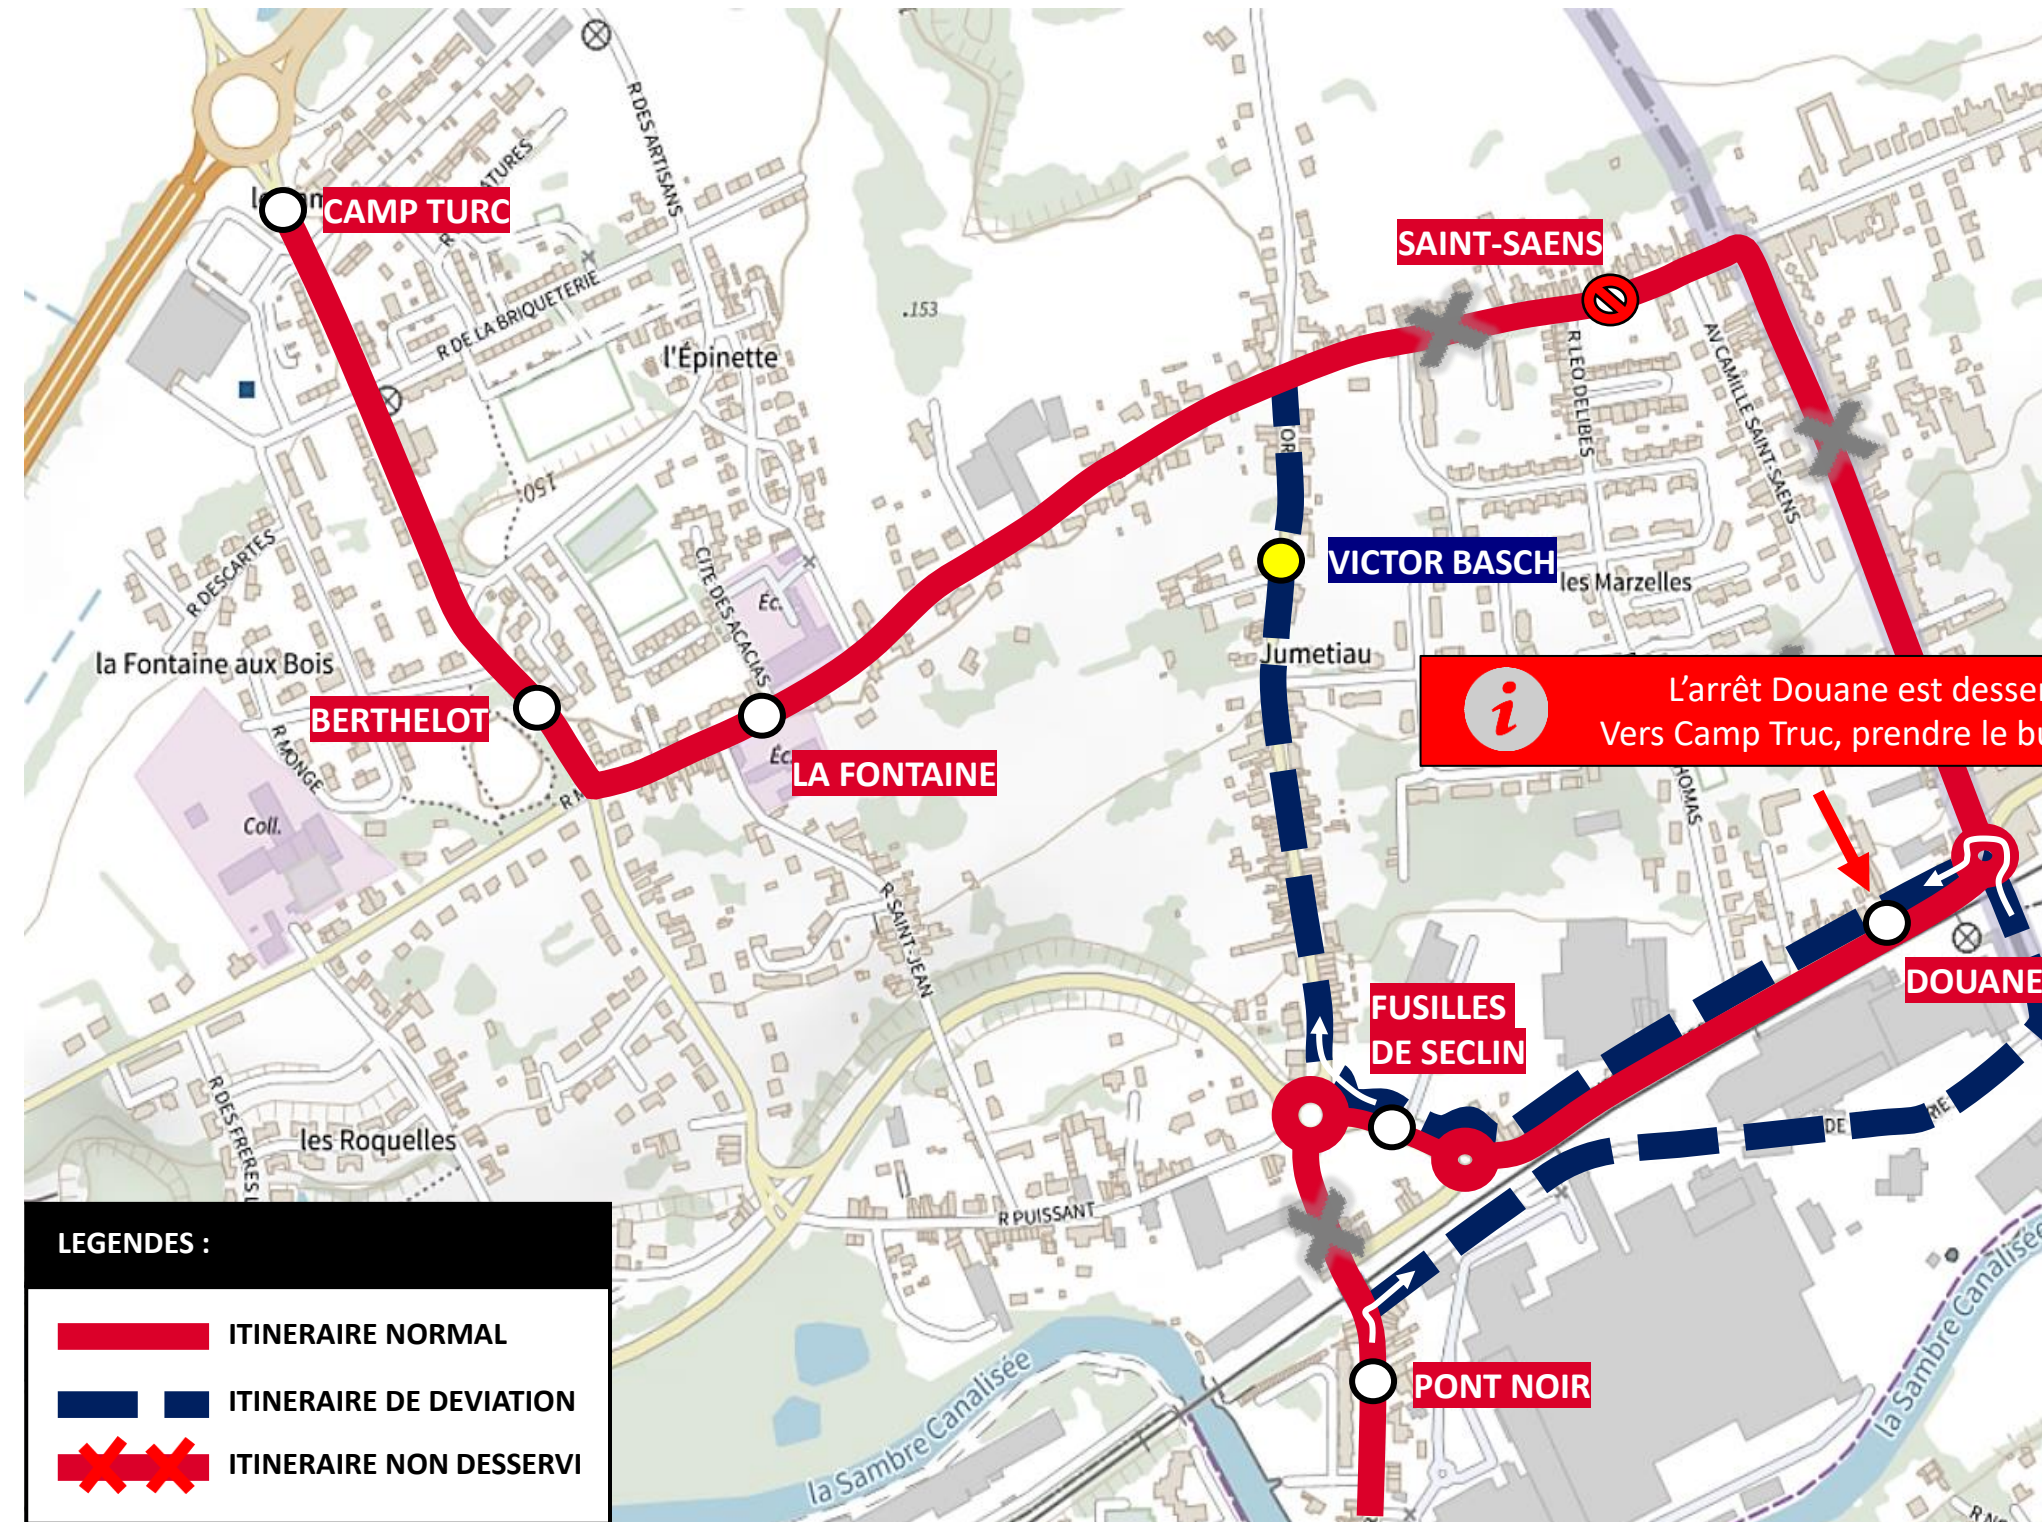

### Arrêts de report

 VICTOR BASCH

 L'arrêt Douane est desservi dans le sens inverse  
Vers Camp Truc, prendre le bus direction Maubeuge

### LEGENDES :

-  ITINERAIRE NORMAL
-  ITINERAIRE DE DEVIATION
-  ITINERAIRE NON DESSERVI

# DEVIATION JEUMONT

Du mardi 12 novembre au vendredi 13 décembre 2024

EN RAISON DE : TRAVAUX RUE ANDRE MESSEGER

L'APPLI STIBUS  
www.stibus.fr

**A**

VERS PISCINE/QUEUE DU BOIS (HAUTMONT)

[CLIQUER ICI POUR REVENIR AU MENU](#)