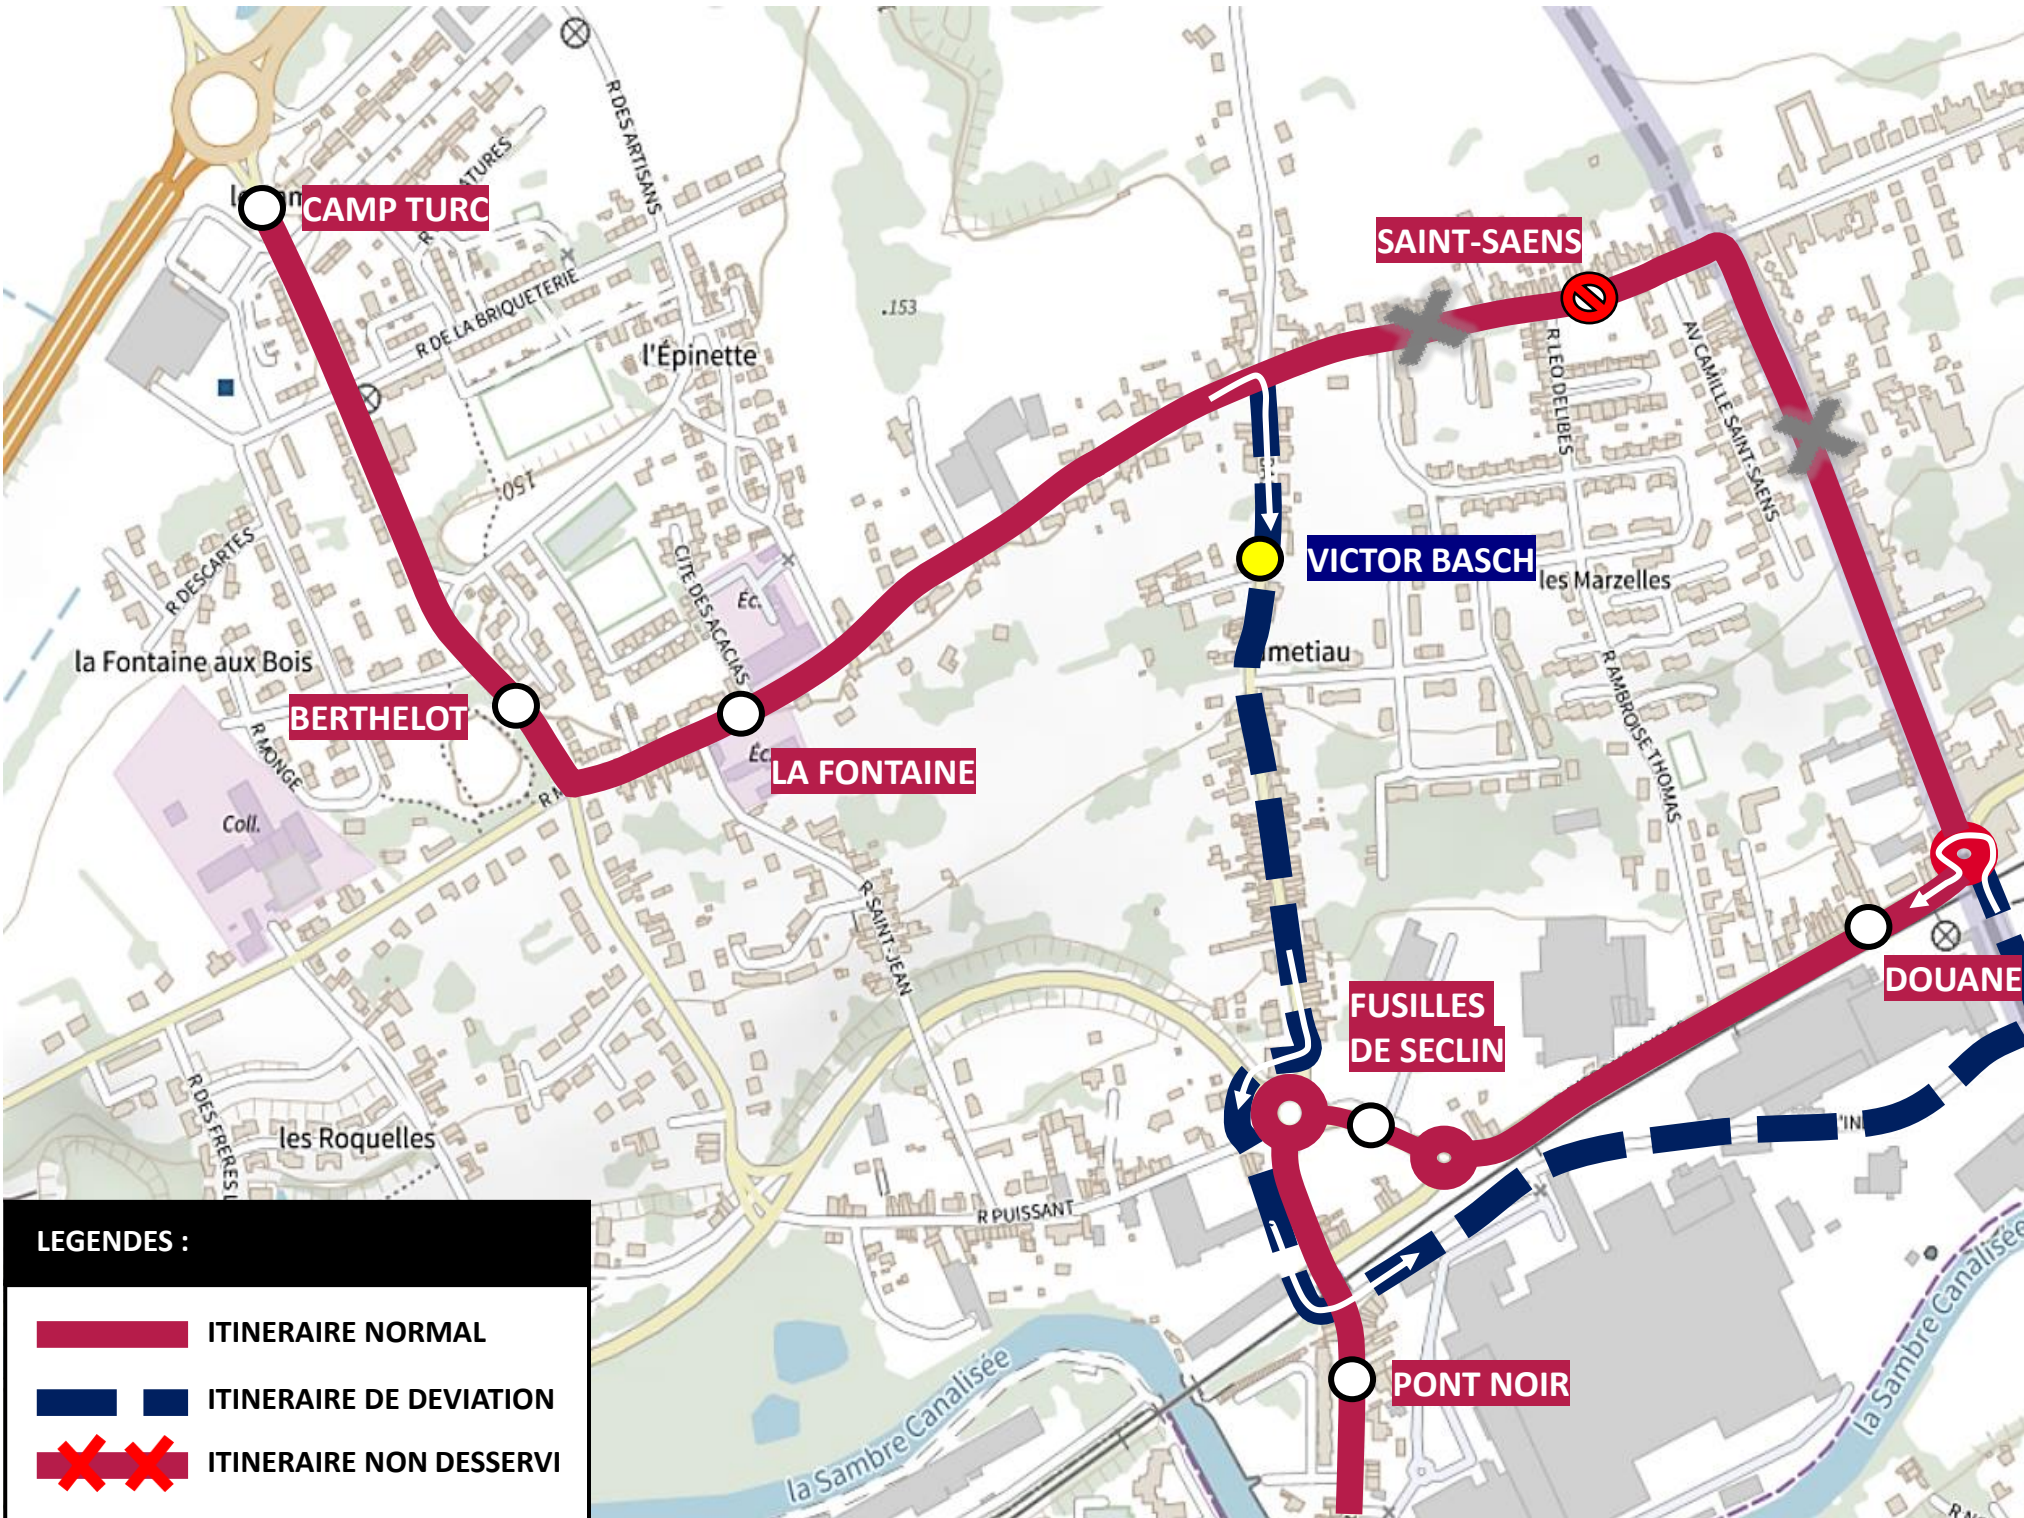

### Arrêts de report

VICTOR BASCH

L'arrêt Douane est desservi dans le sens inverse  
Vers Camp Truc, prendre le bus direction Maubeuge

# DEVIATION JEUMONT

Du mardi 12 novembre au vendredi 13 décembre 2024

EN RAISON DE : TRAVAUX RUE ANDRE MESSEGER

L'APPLI STIBUS  
www.stibus.fr

**61** VERS VERT DRAGON (BERLAIMONT)

[CLIQUER ICI POUR REVENIR AU MENU](#)