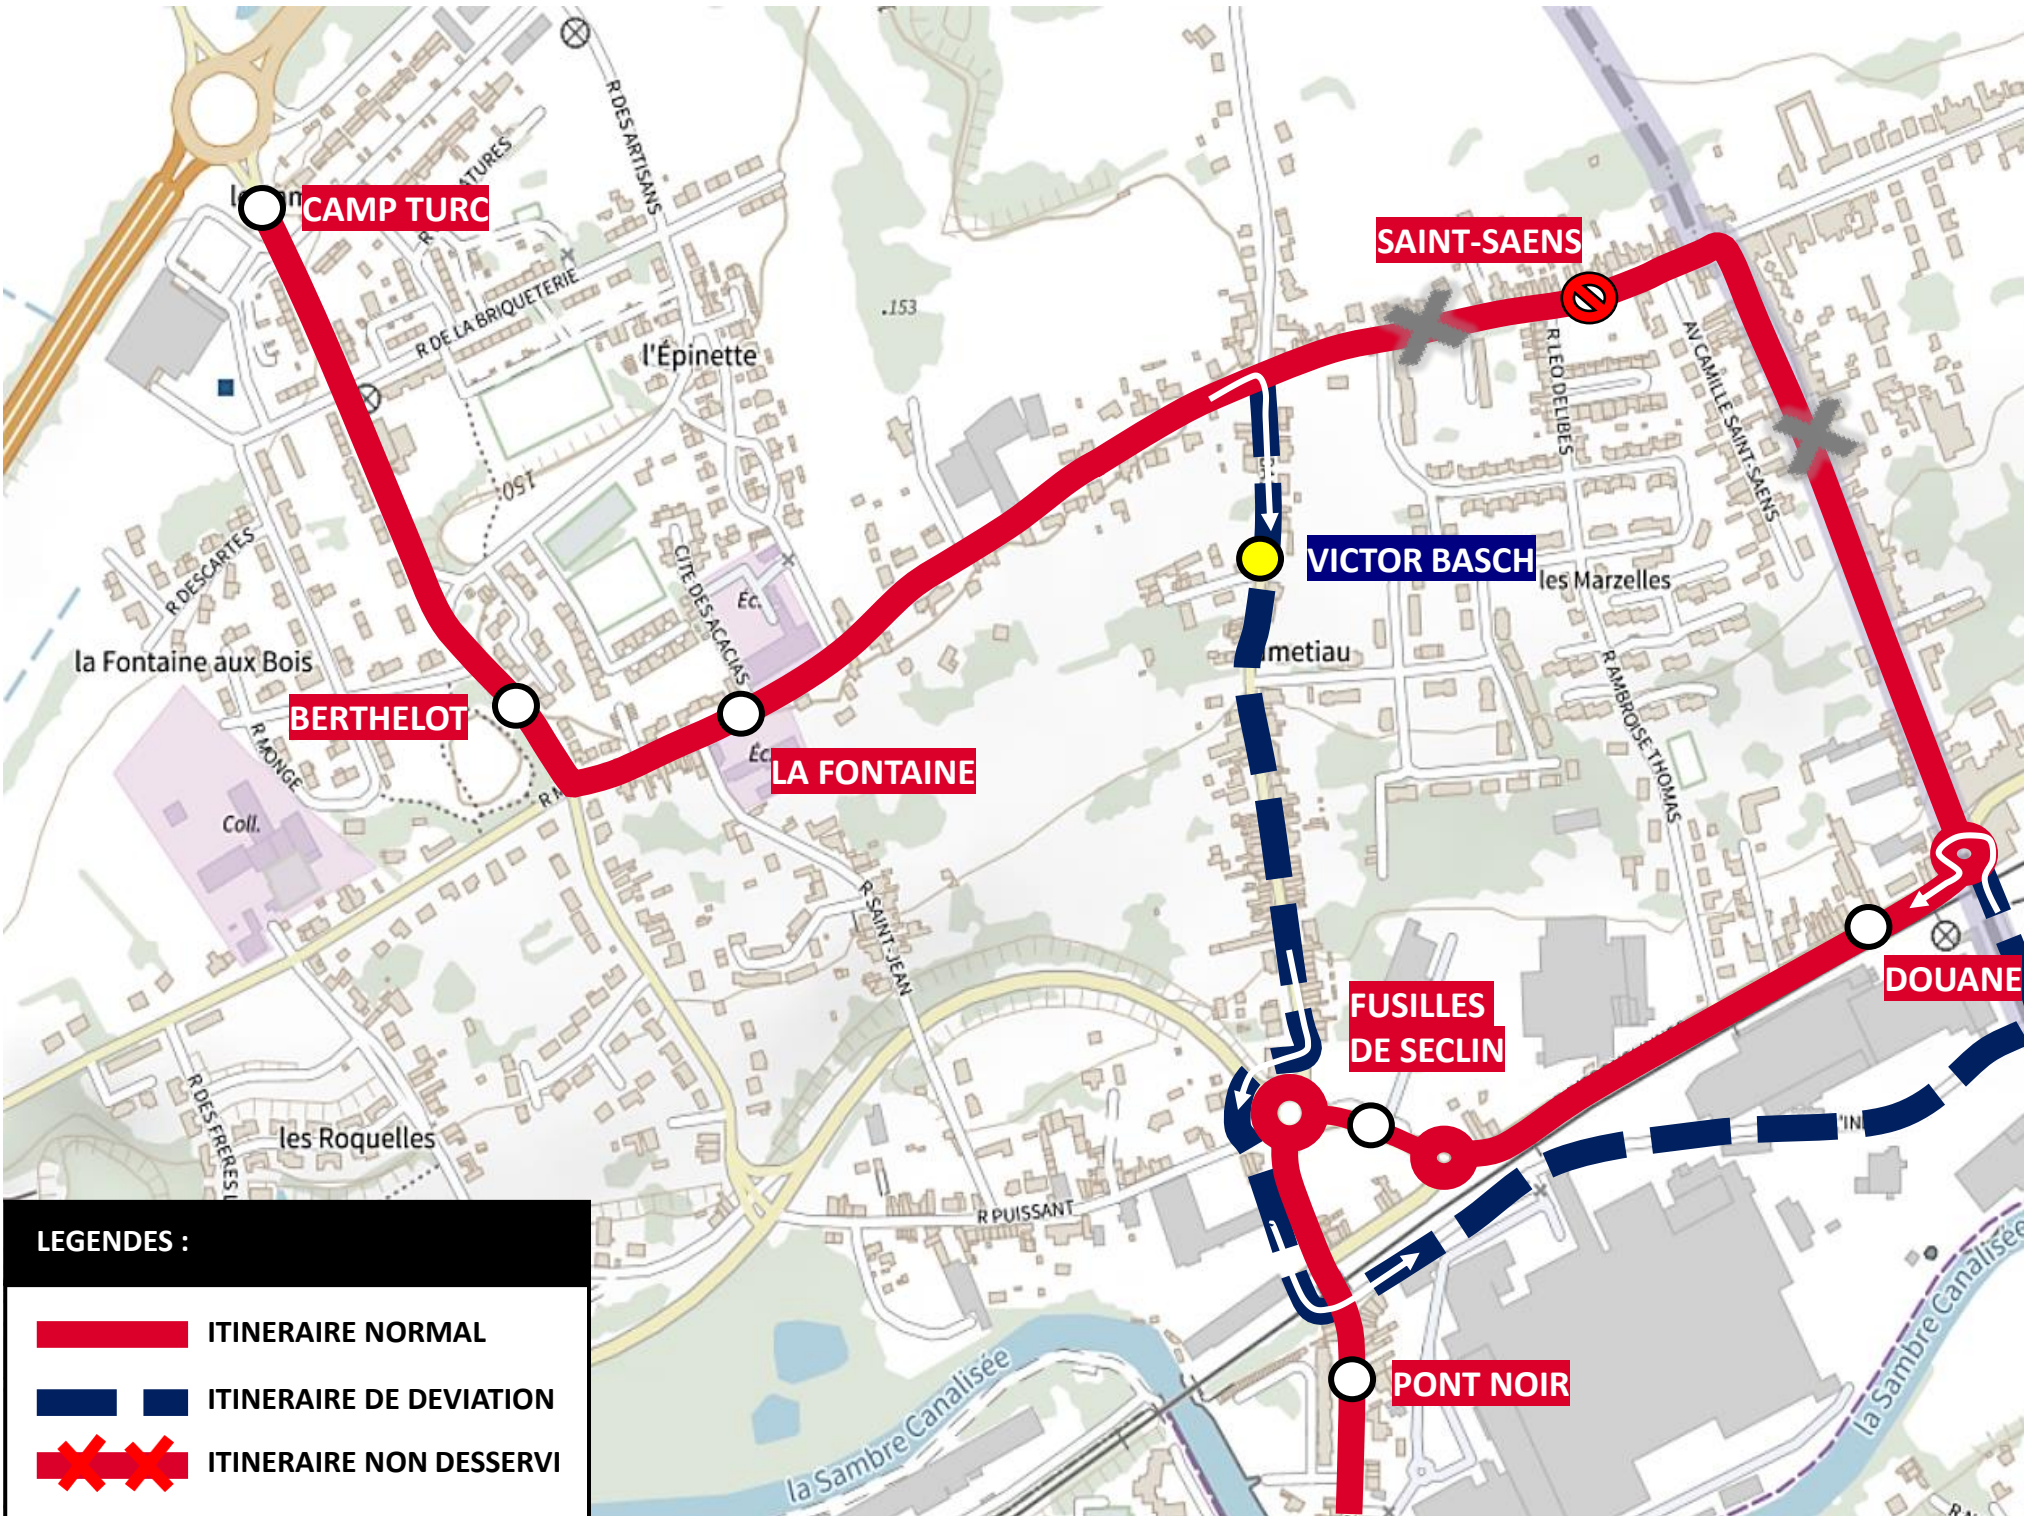

### Arrêts de report

 VICTOR BASCH

 L'arrêt Douane est desservi dans le sens inverse  
Vers Camp Truc, prendre le bus direction Maubeuge

### LEGENDES :

-  ITINERAIRE NORMAL
-  ITINERAIRE DE DEVIATION
-  ITINERAIRE NON DESSERVI

# DEVIATION JEUMONT

Du mardi 12 novembre au vendredi 13 décembre 2024

EN RAISON DE : TRAVAUX RUE ANDRE MESSEGER

L'APPLI STIBUS  
www.stibus.fr

**A**

VERS PISCINE/QUEUE DU BOIS (HAUTMONT)

[CLIQUER ICI POUR REVENIR AU MENU](#)