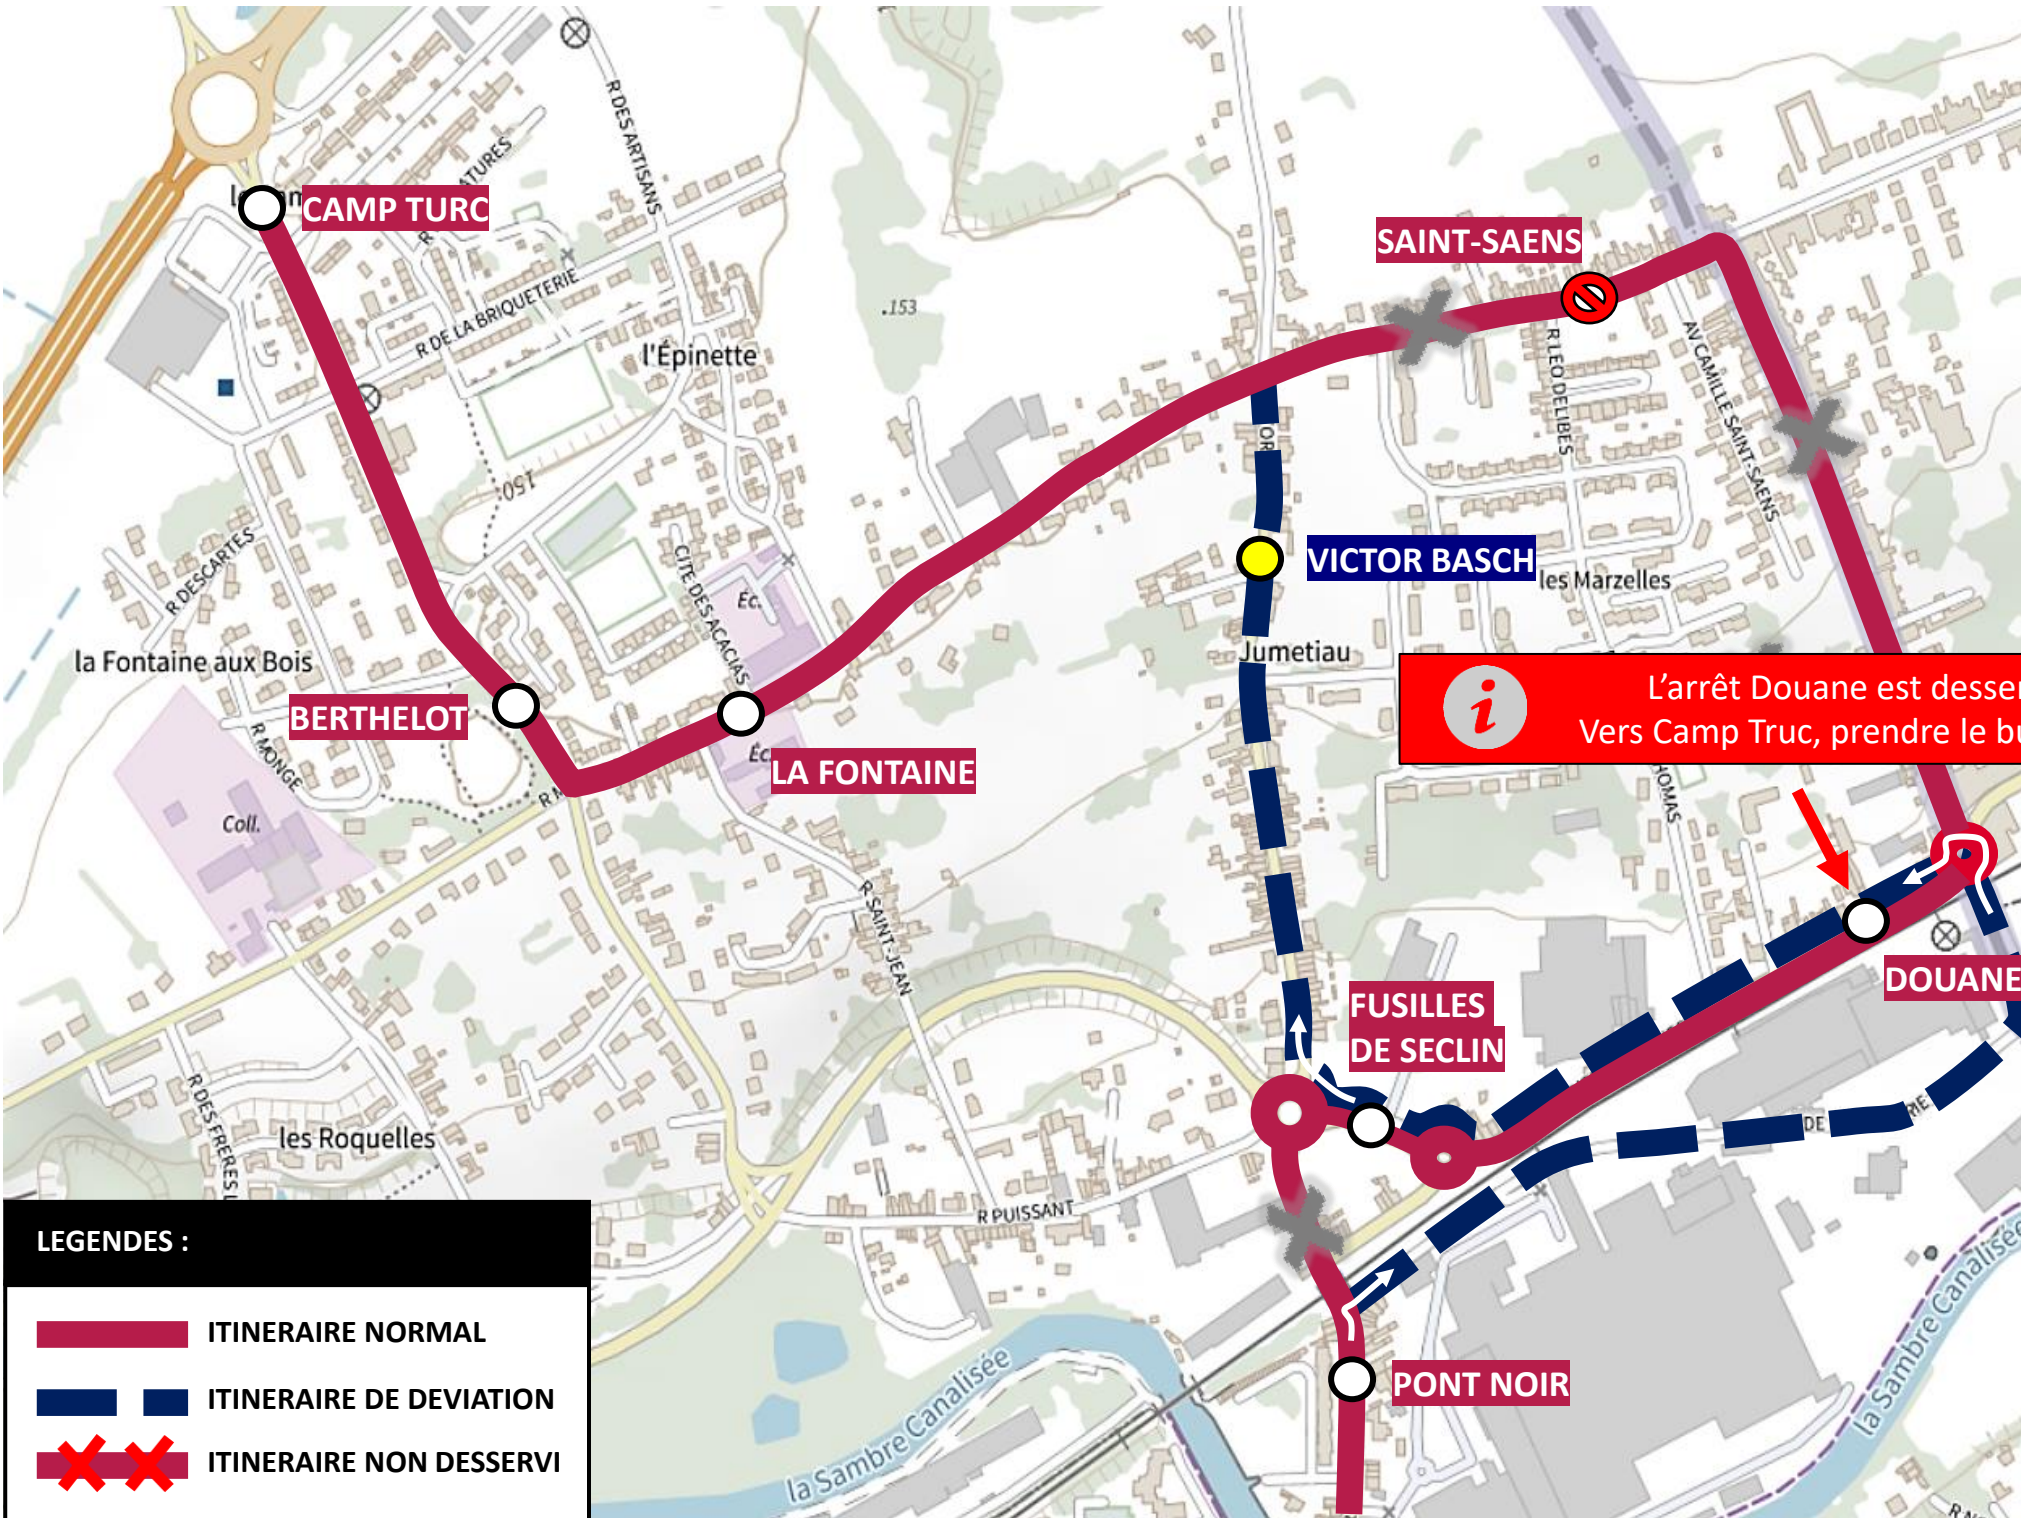

# DEVIATION JEUMONT

Du mardi 12 novembre au vendredi 13 décembre 2024

EN RAISON DE : TRAVAUX RUE ANDRE MESSENGER

L'APPLI STIBUS  
www.stibus.fr

**61** VERS CAMP TURC (JEUMONT)

[CLIQUER ICI POUR REVENIR AU MENU](#)

### Arrêts de report

VICTOR BASCH

L'arrêt Douane est desservi dans le sens inverse  
Vers Camp Truc, prendre le bus direction Maubeuge