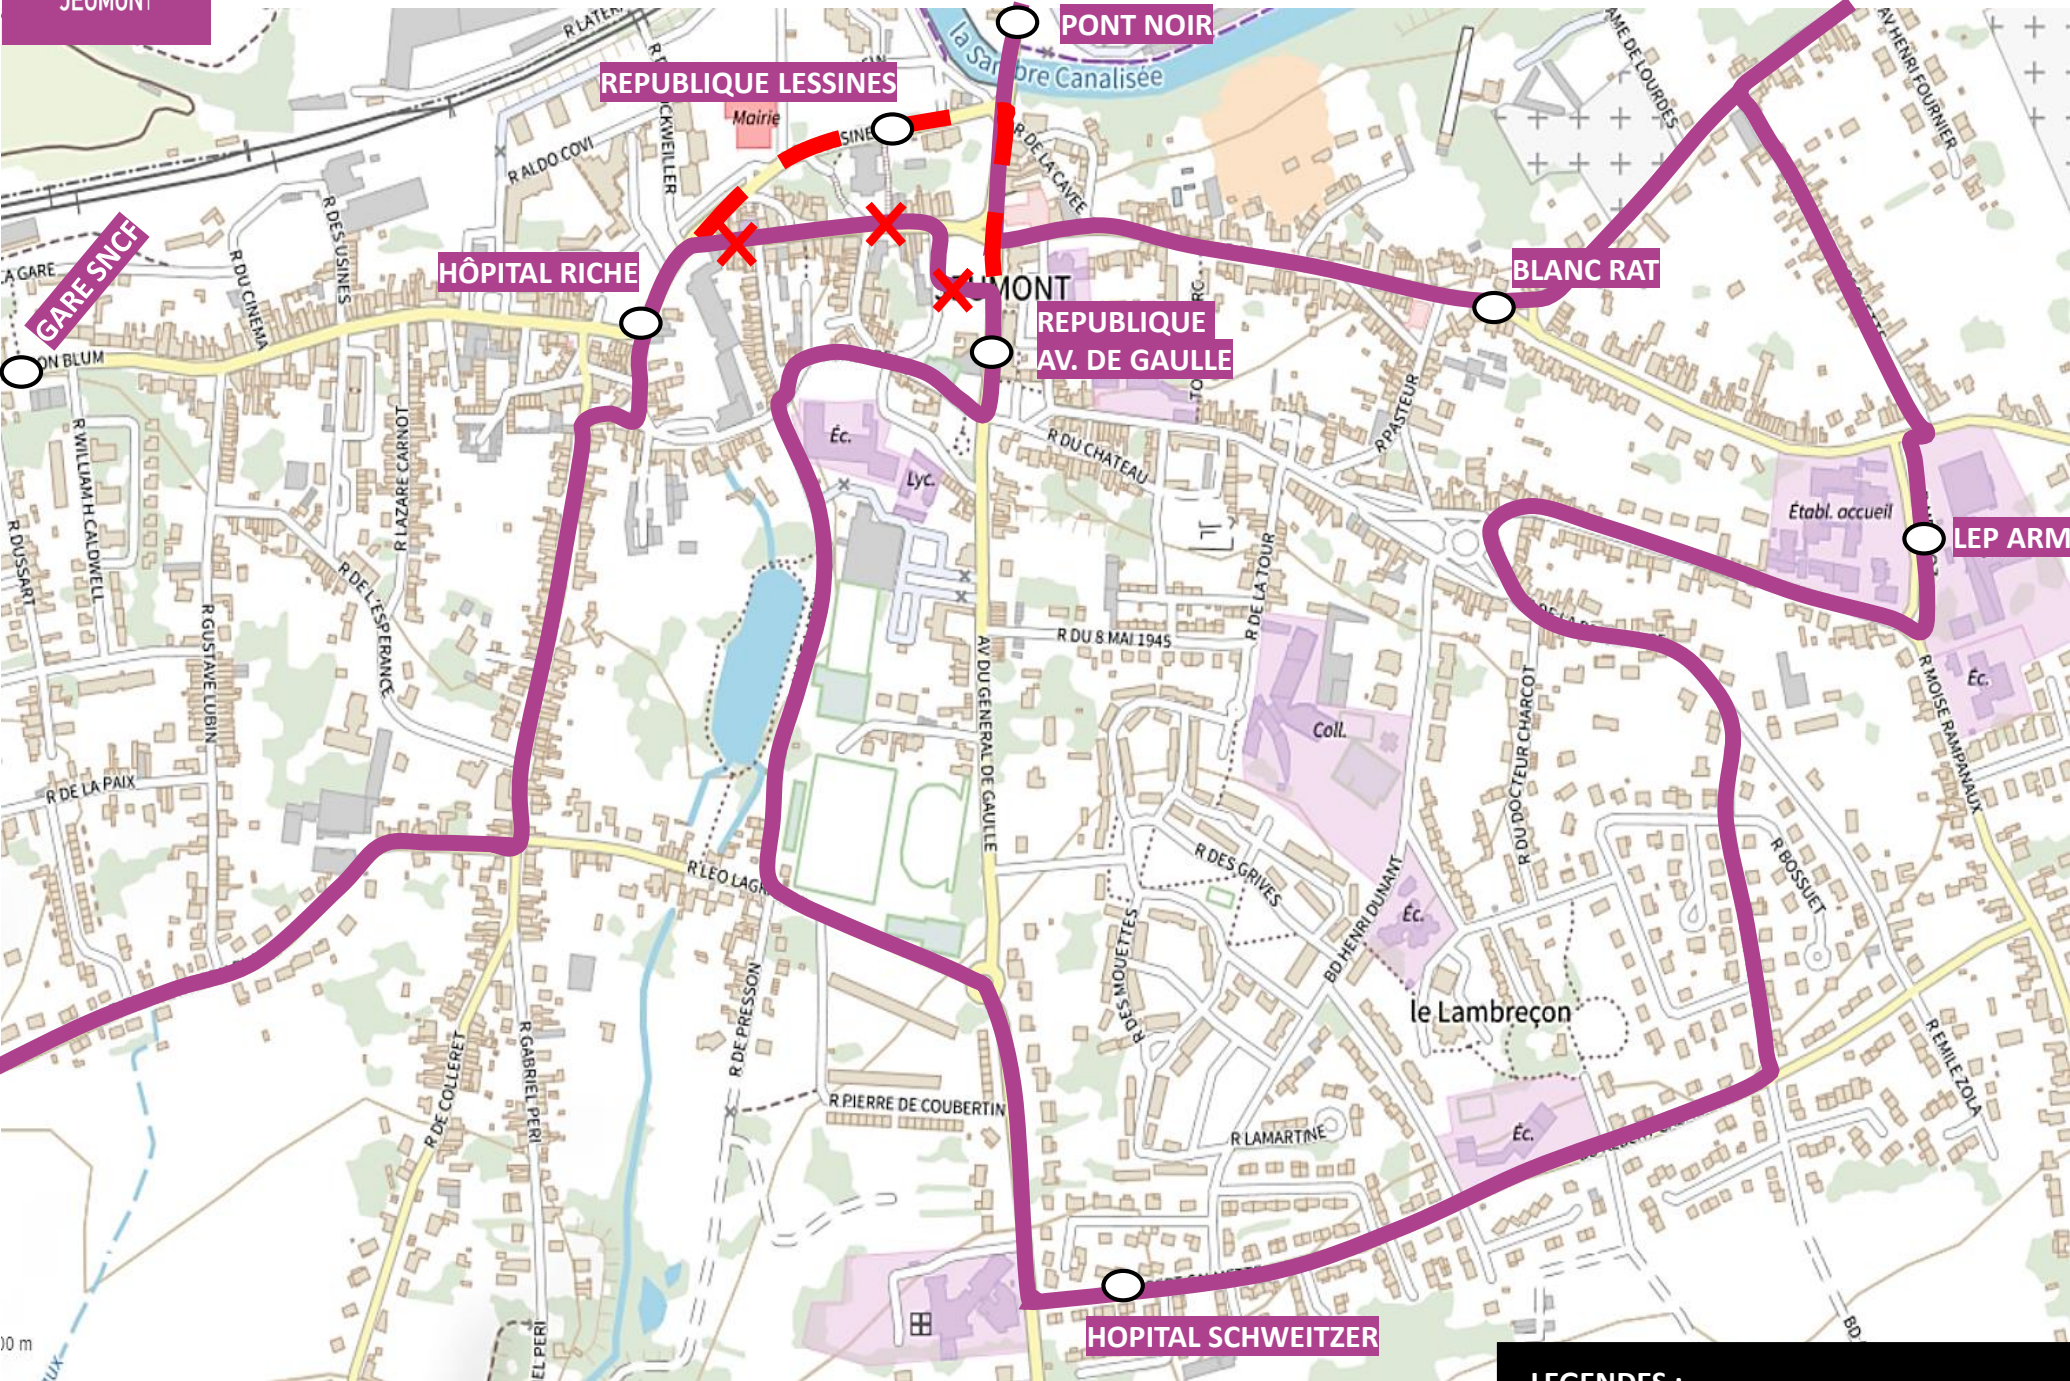

DEVIATION JEUMONT

A partir du 20 Février 2023 jusqu'au 12 Mars 2023

EN RAISON DE : TRAVAUX RUE HECTOR DESPRET

stibus

L'APPLI STIBUS
www.stibus.fr

LIGNE REGULIERE

Citadine
JEUMONT

[CLIQUEZ ICI POUR VOIR LA DEVIATION](#)

UNE QUESTION

 0 800 00 49 45

 NOUS CONTACTER PAR MAIL

DEVIATION JEUMONT

A partir du 20 Février 2023 jusqu'au 12 Mars 2023

EN RAISON DE : TRAVAUX RUE HECTOR DESPRET

stibus

L'APPLI STIBUS
www.stibus.fr

[REVENIR AU MENU](#)

Citadine
JEUMONT

LES ARRÊTS NON DESSERVIS

- ⇒ REPUBLIQUE LESSINES
- ⇒ HÔPITAL RICHE (Report)

LEGENDES :

- ITINERAIRE NORMAL
- ITINERAIRE DE DEVIATION
- ITINERAIRE NON DESSERVI

UNE QUESTION ?