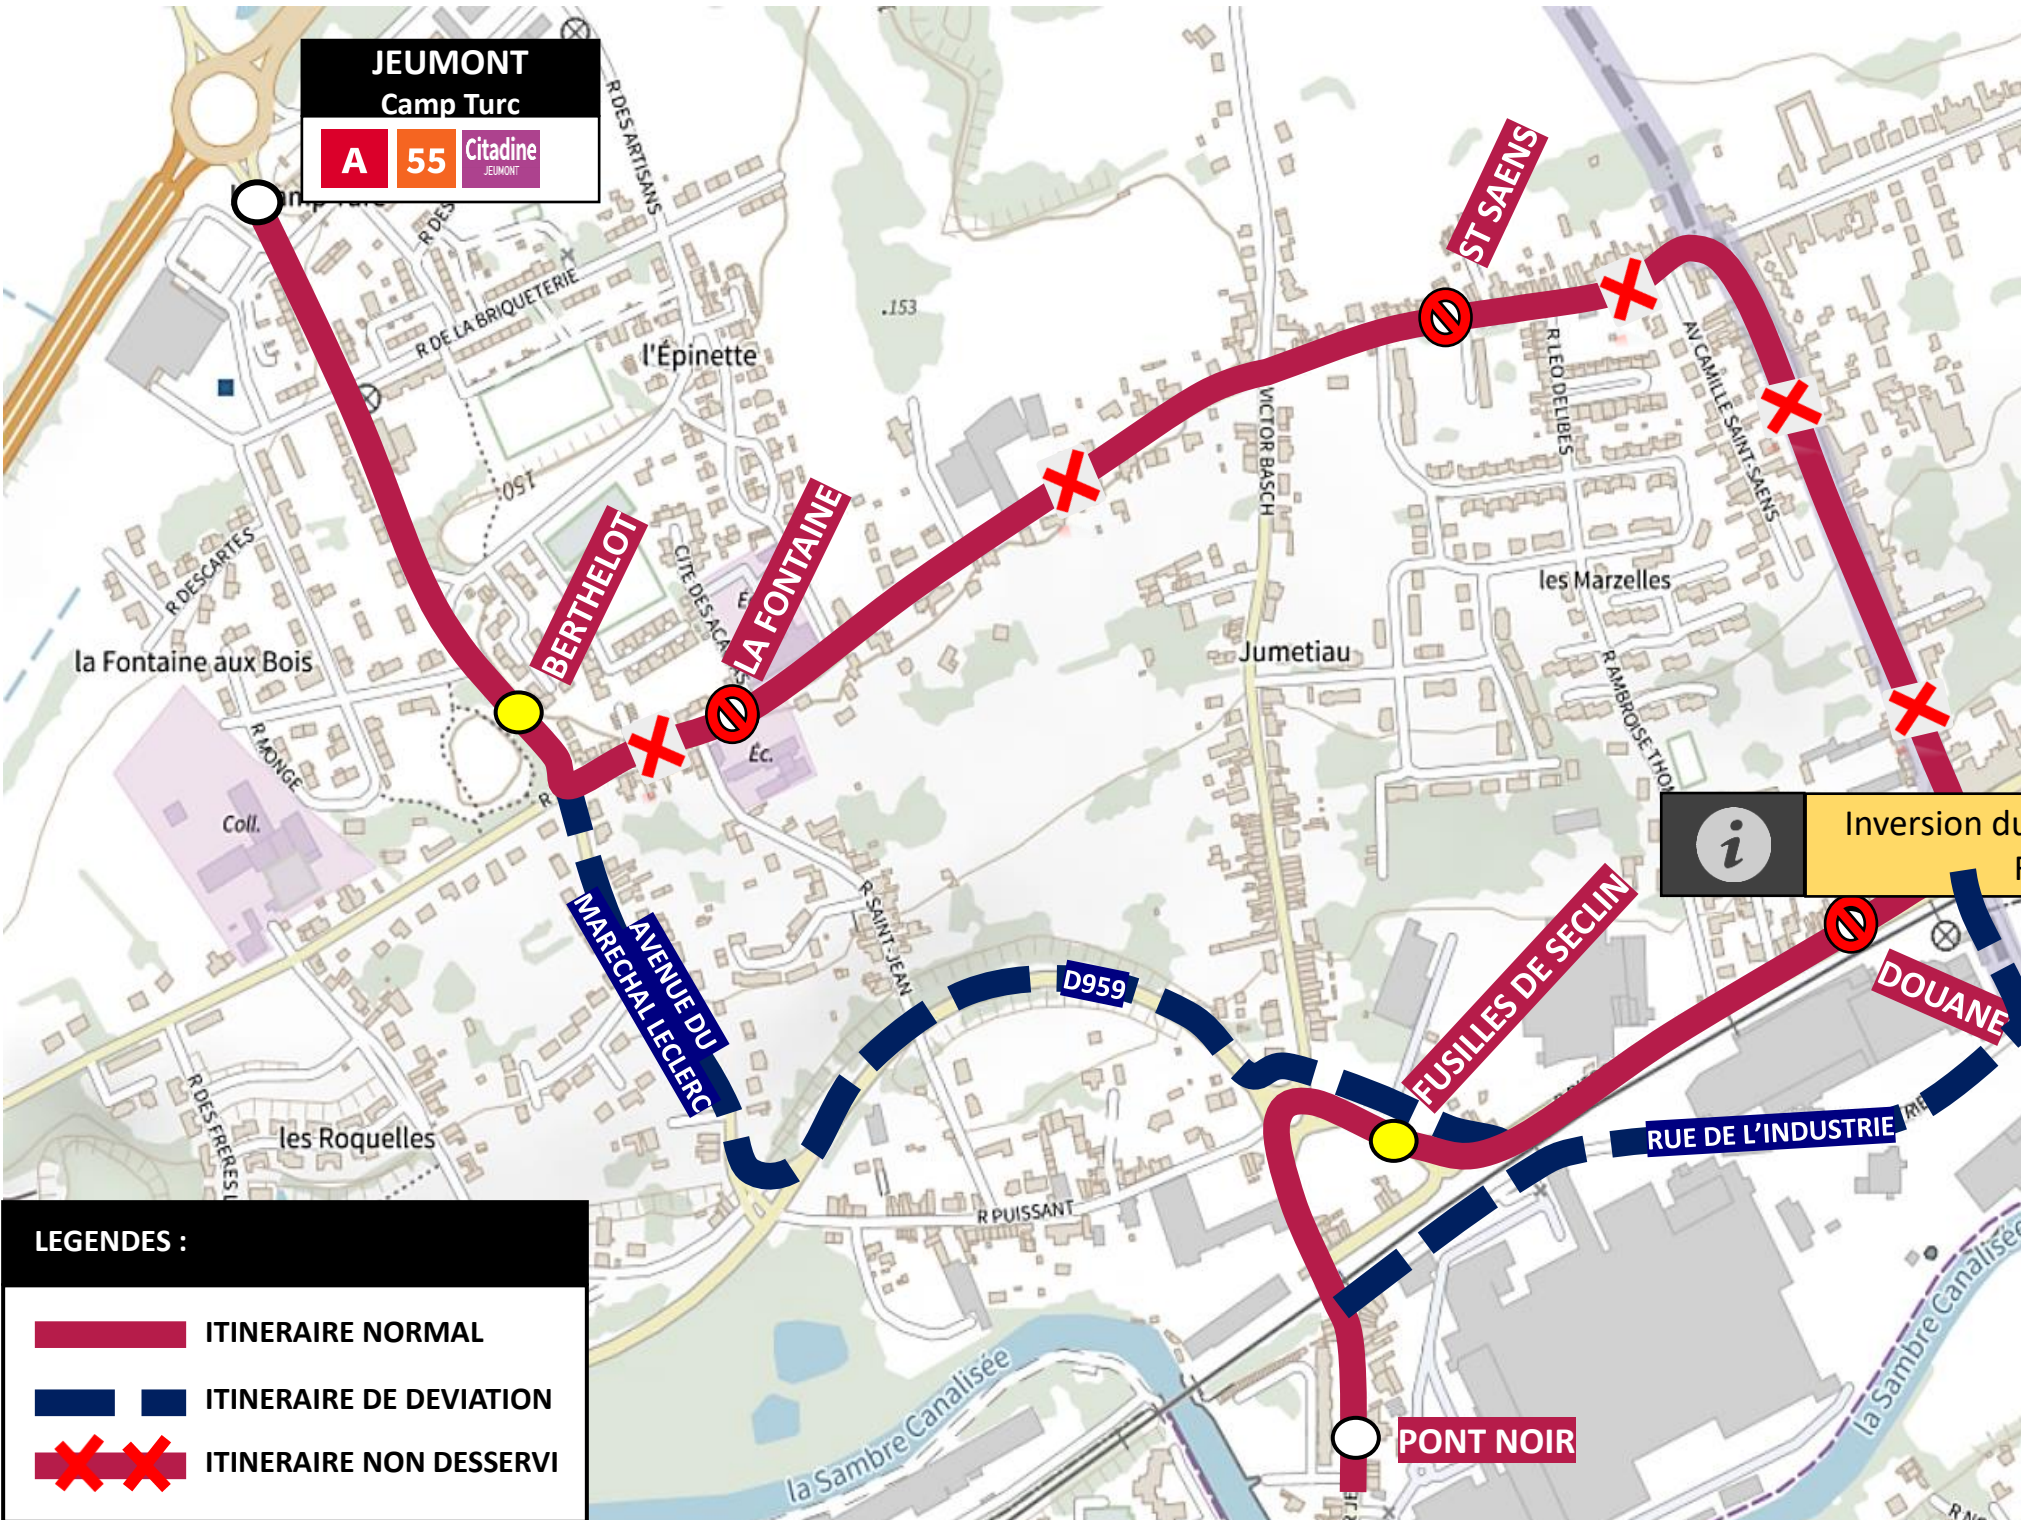

DEVIATION JEUMONT

Du Mercredi 10 Juillet au Vendredi 02 Août 2024

EN RAISON DE : TRAVAUX RUE MARX DORMOY

L'APPLI STIBUS
www.stibus.fr

LIGNES DE LA SEMAINE

A

VERS CAMP TURC (JEUMONT)
VERS PISCINE/QUEUE DU BOIS (HAUTMONT)

[CLIQUEZ ICI POUR VOIR LA DEVIATION](#)

DEVIATION JEUMONT

Du Mercredi 10 Juillet au Vendredi 02 Août 2024

EN RAISON DE : TRAVAUX RUE MARX DORMOY

L'APPLI STIBUS
www.stibus.fr

A

VERS CAMP TURC (JEUMONT)
VERS PISCINE/QUEUE DU BOIS (HAUTMONT)

Du Mercredi 10 Juillet au Vendredi 02 Août 2024

EN RAISON DE : TRAVAUX RUE MARX DORMOY

L'APPLI STIBUS
www.stibus.fr

61

VERS CAMP TURC (JEUMONT)
VERS VERT DRAGON (BERLAIMONT)

CLIQUEZ ICI POUR REVENIR AU MENU

Arrêts non desservis

- SAINT SAENS
- LA FONTAINE

Arrêts de report

- LA FONTAINE Berthelot

Inversion du sens de desserte de l'arrêt Fusillés de Seclin

LEGENDES :

- ITINERAIRE NORMAL
- ITINERAIRE DE DEVIATION
- ITINERAIRE NON DESSERVI