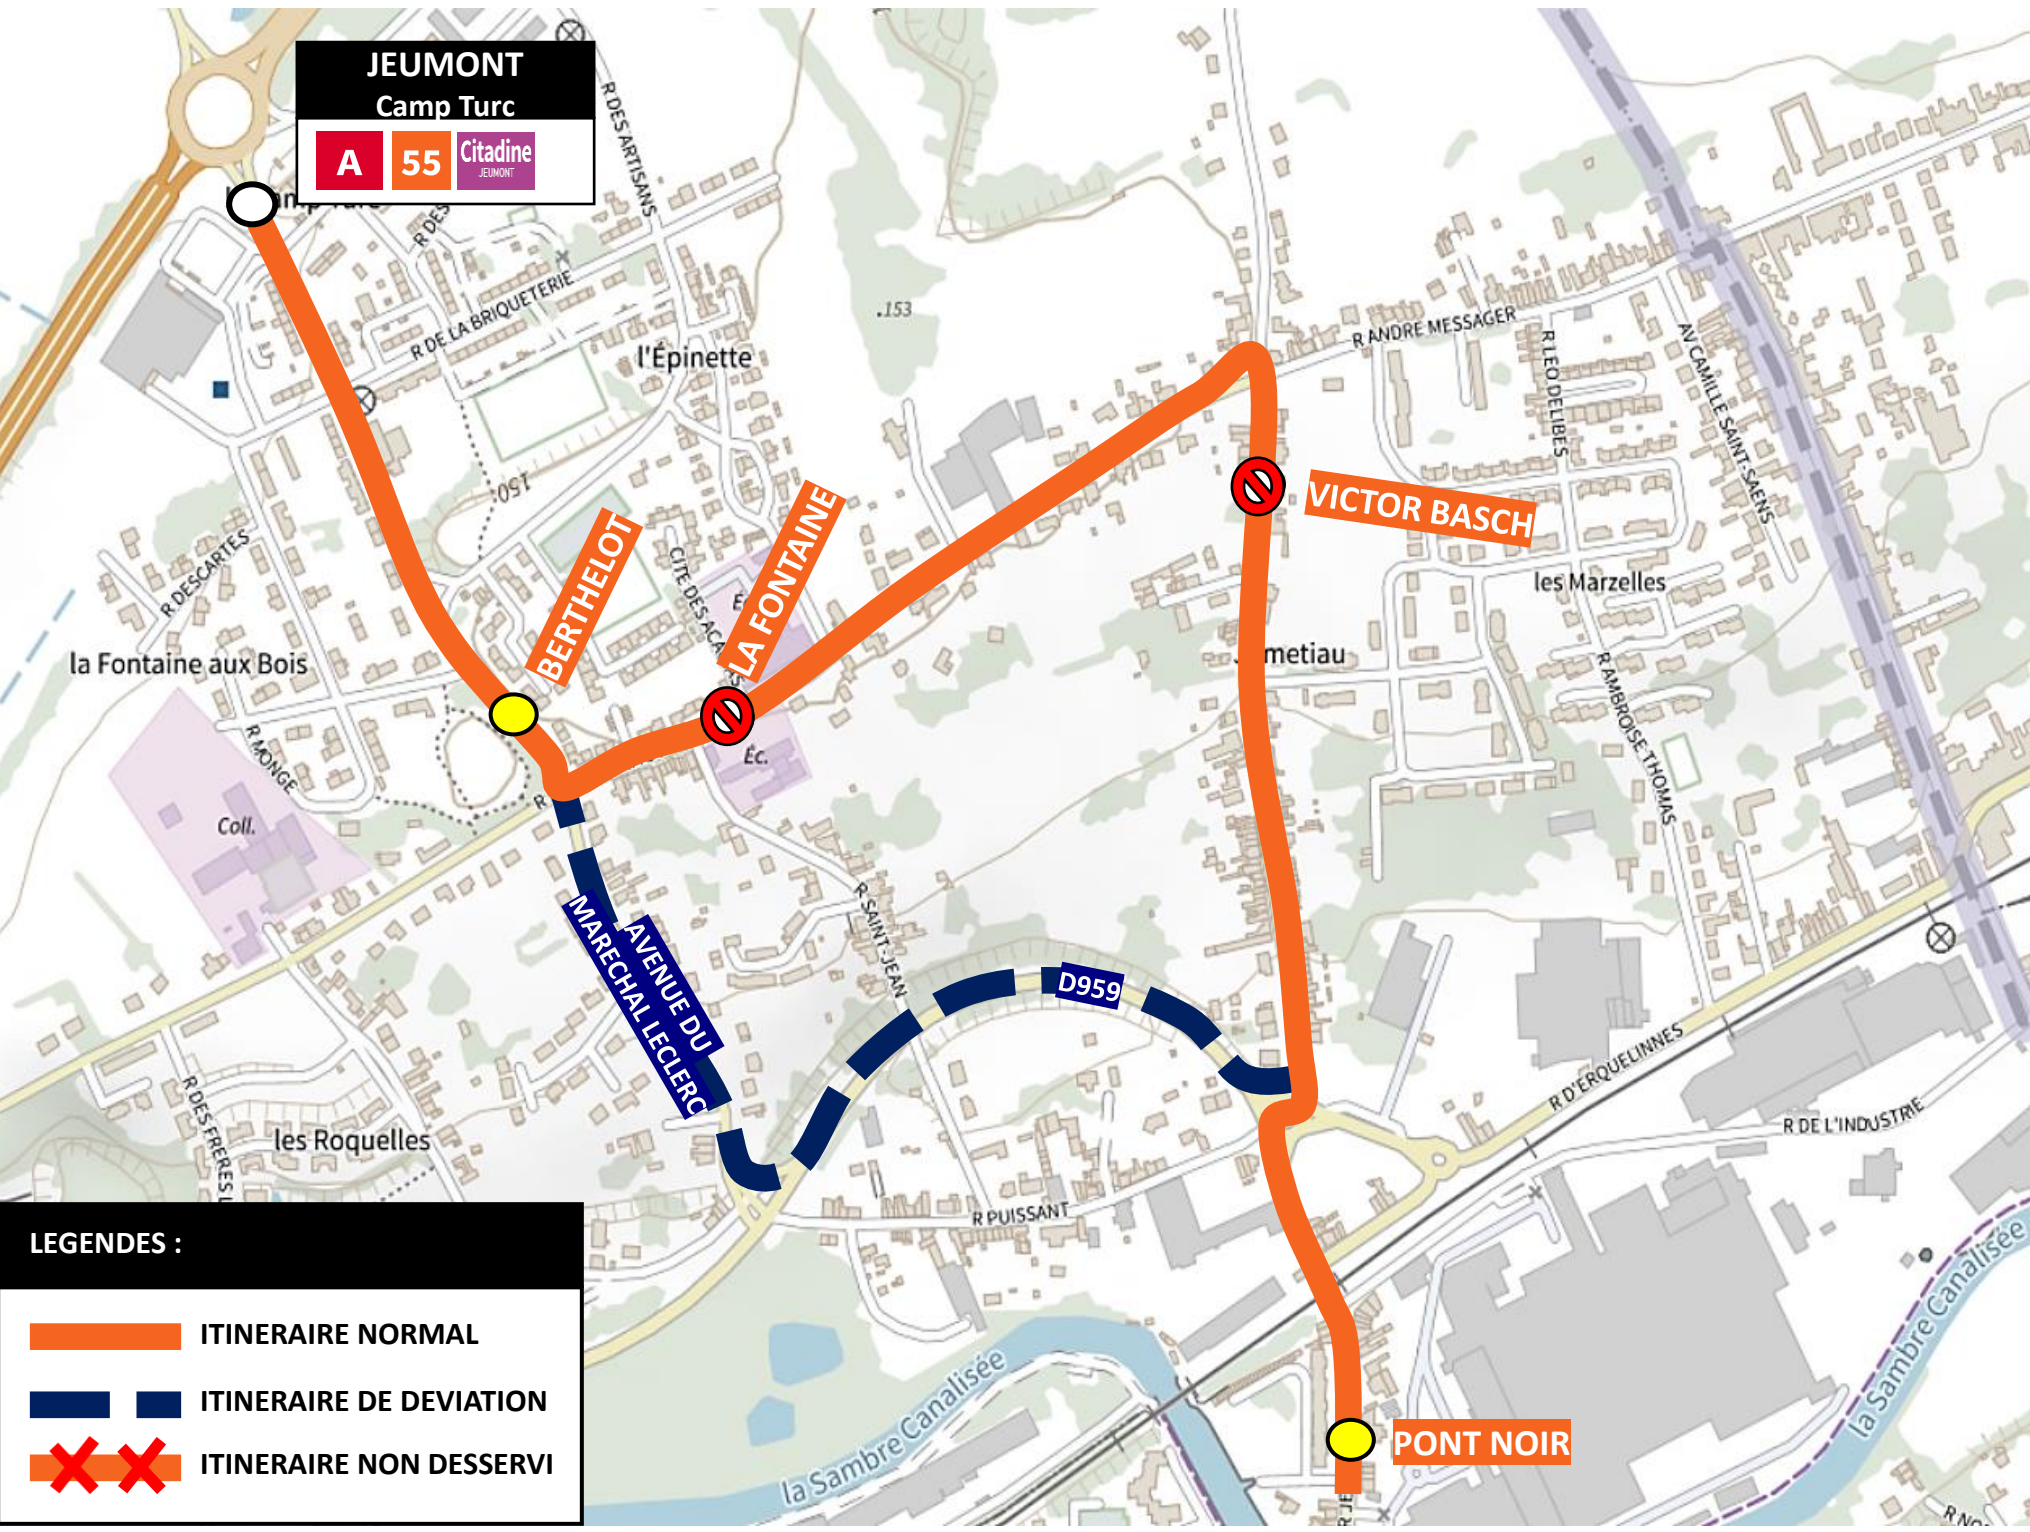

DEVIATION JEUMONT

Du Mercredi 10 Juillet au Vendredi 02 Août 2024

EN RAISON DE : TRAVAUX RUE MARX DORMOY

L'APPLI STIBUS
www.stibus.fr

55 VERS CAMP TURC (JEUMONT)
VERS PÔLE GARE (MAUBEUGE)

[CLIQUER ICI POUR REVENIR AU MENU](#)

JEUMONT
Camp Turc

A **55** Citadine JEUMONT

Arrêts non desservis

- LA FONTAINE
- VICTOR BASCH

Arrêts de report

- LA FONTAINE Berthelot

LEGENDES :

- ITINERAIRE NORMAL
- ITINERAIRE DE DEVIATION
- ITINERAIRE NON DESSERVI

UNE QUESTION

0 800 00 49 45

NOUS CONTACTER PAR MAIL