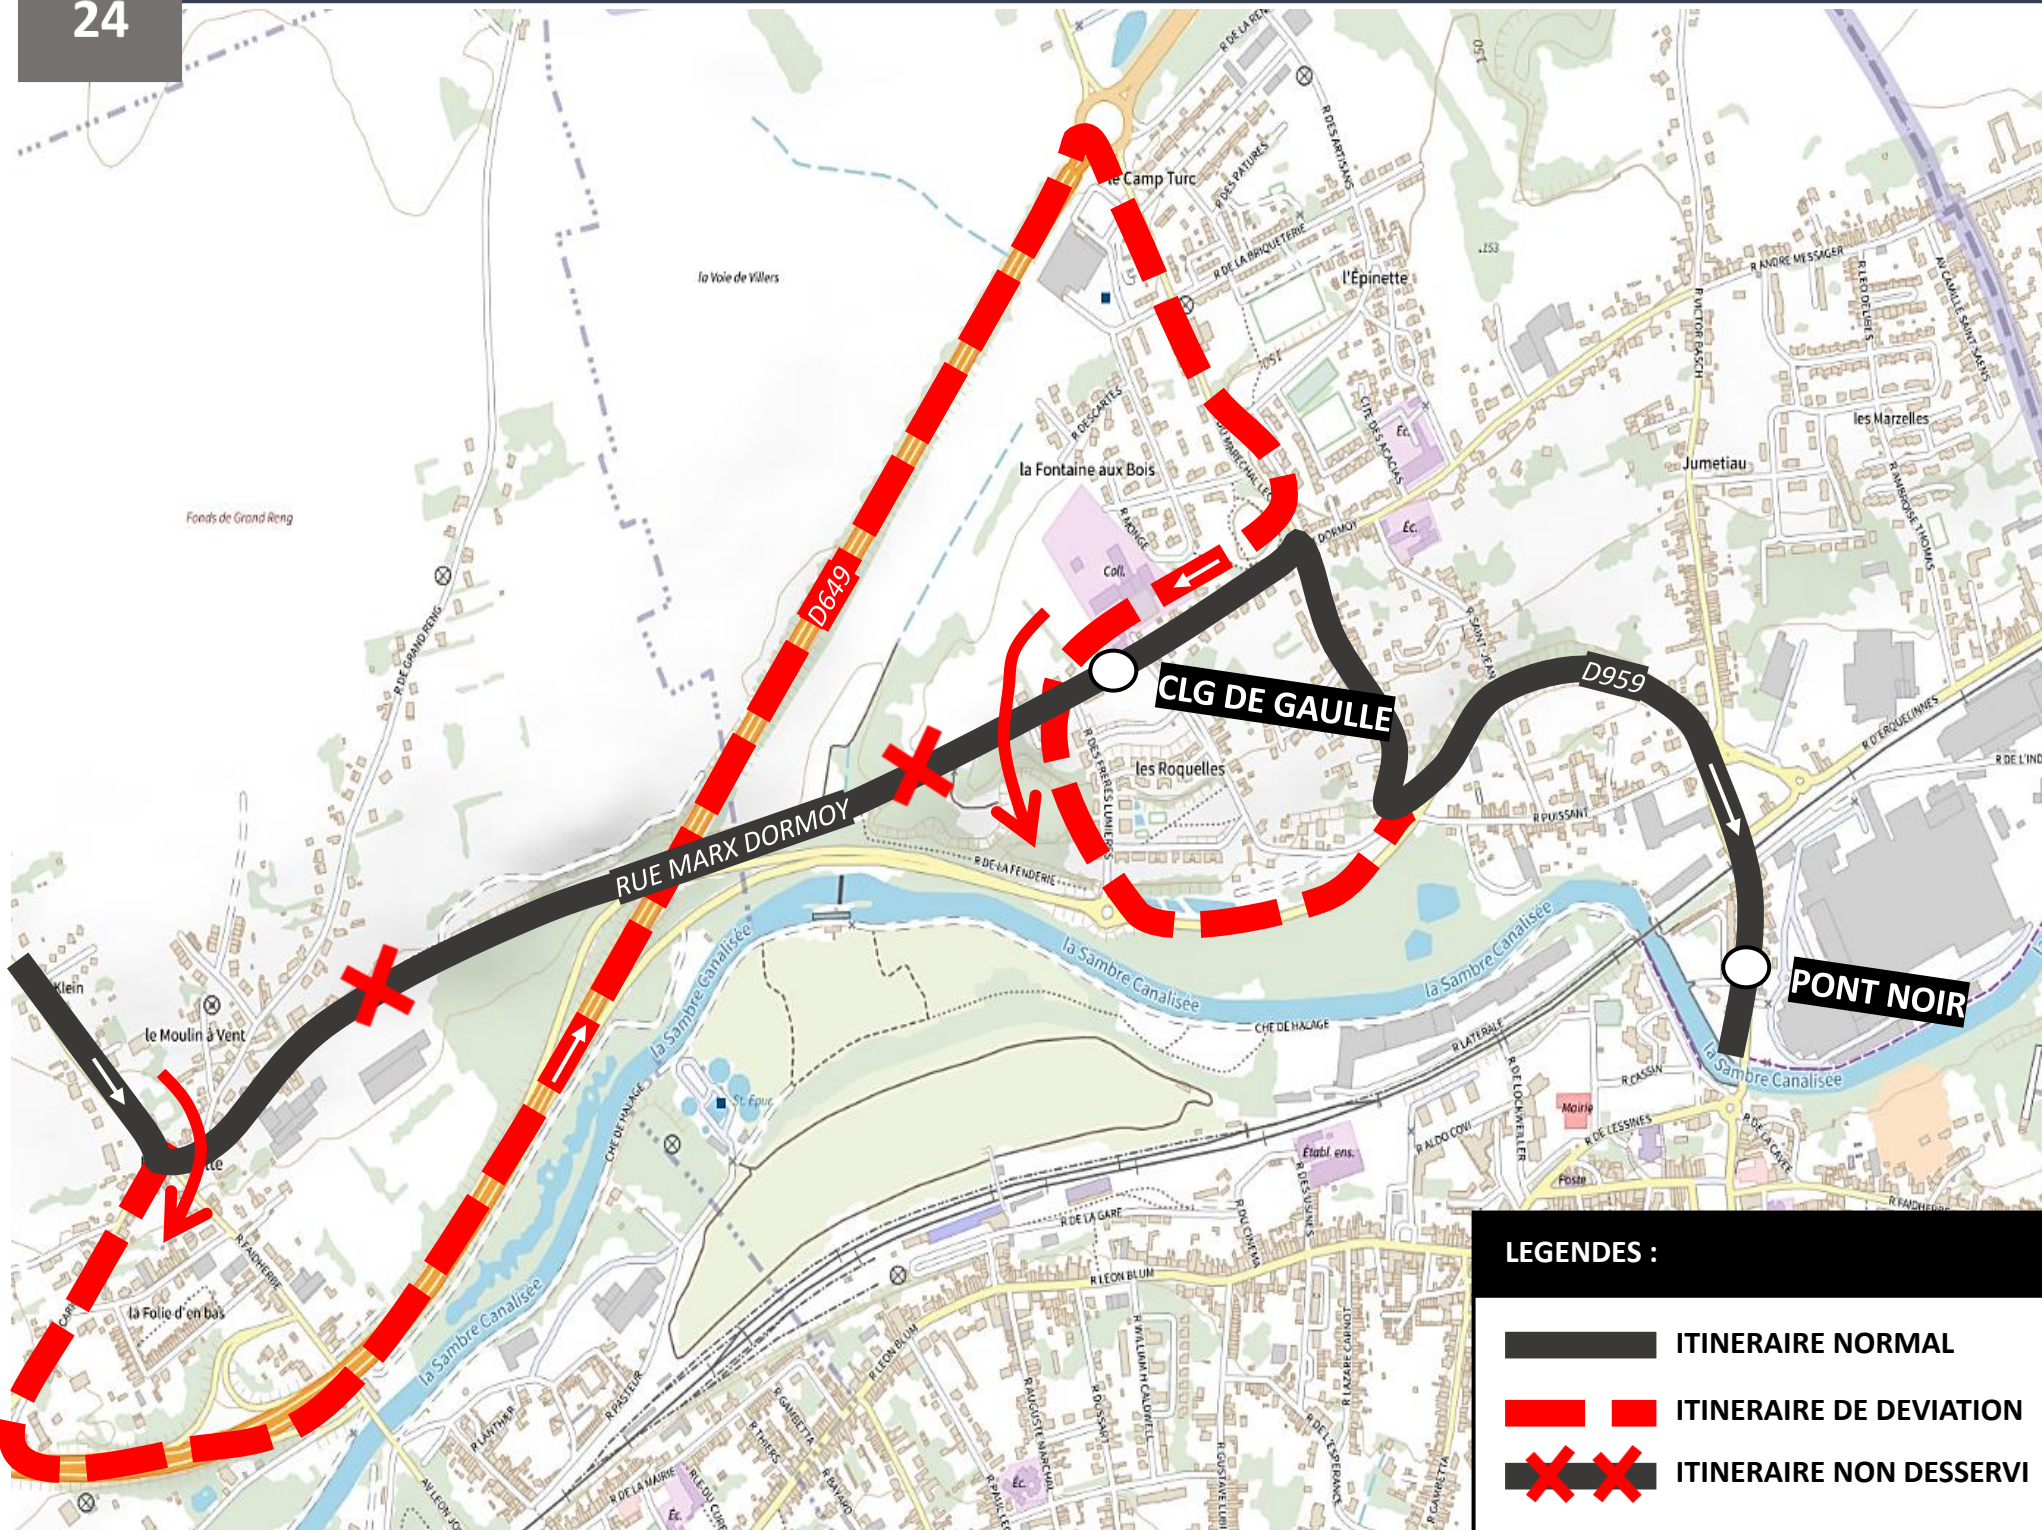

DEVIATION JEUMONT

Du lundi 30 septembre au mercredi 30 octobre 2024

EN RAISON DE : TRAVAUX RUE MARX DORMOY

L'APPLI STIBUS
www.stibus.fr

DOUBLAGES SCOLAIRES

DOUBLAGE

24

[CLIQUEZ ICI POUR VOIR LA DEVIATION](#)

DOUBLAGE

88

[CLIQUEZ ICI POUR VOIR LA DEVIATION](#)

DEVIATION JEUMONT

Du lundi 30 septembre au mercredi 30 octobre 2024

EN RAISON DE : TRAVAUX RUE MARX DORMOY

L'APPLI STIBUS
www.stibus.fr

DOUBLAGE

24

[CLIQUER ICI POUR REVENIR AU MENU](#)

LEGENDES :

-  ITINERAIRE NORMAL
-  ITINERAIRE DE DEVIATION
-  ITINERAIRE NON DESSERVI

UNE QUESTION 

 0 800 00 49 45

 NOUS CONTACTER PAR MAIL 

DEVIATION JEUMONT