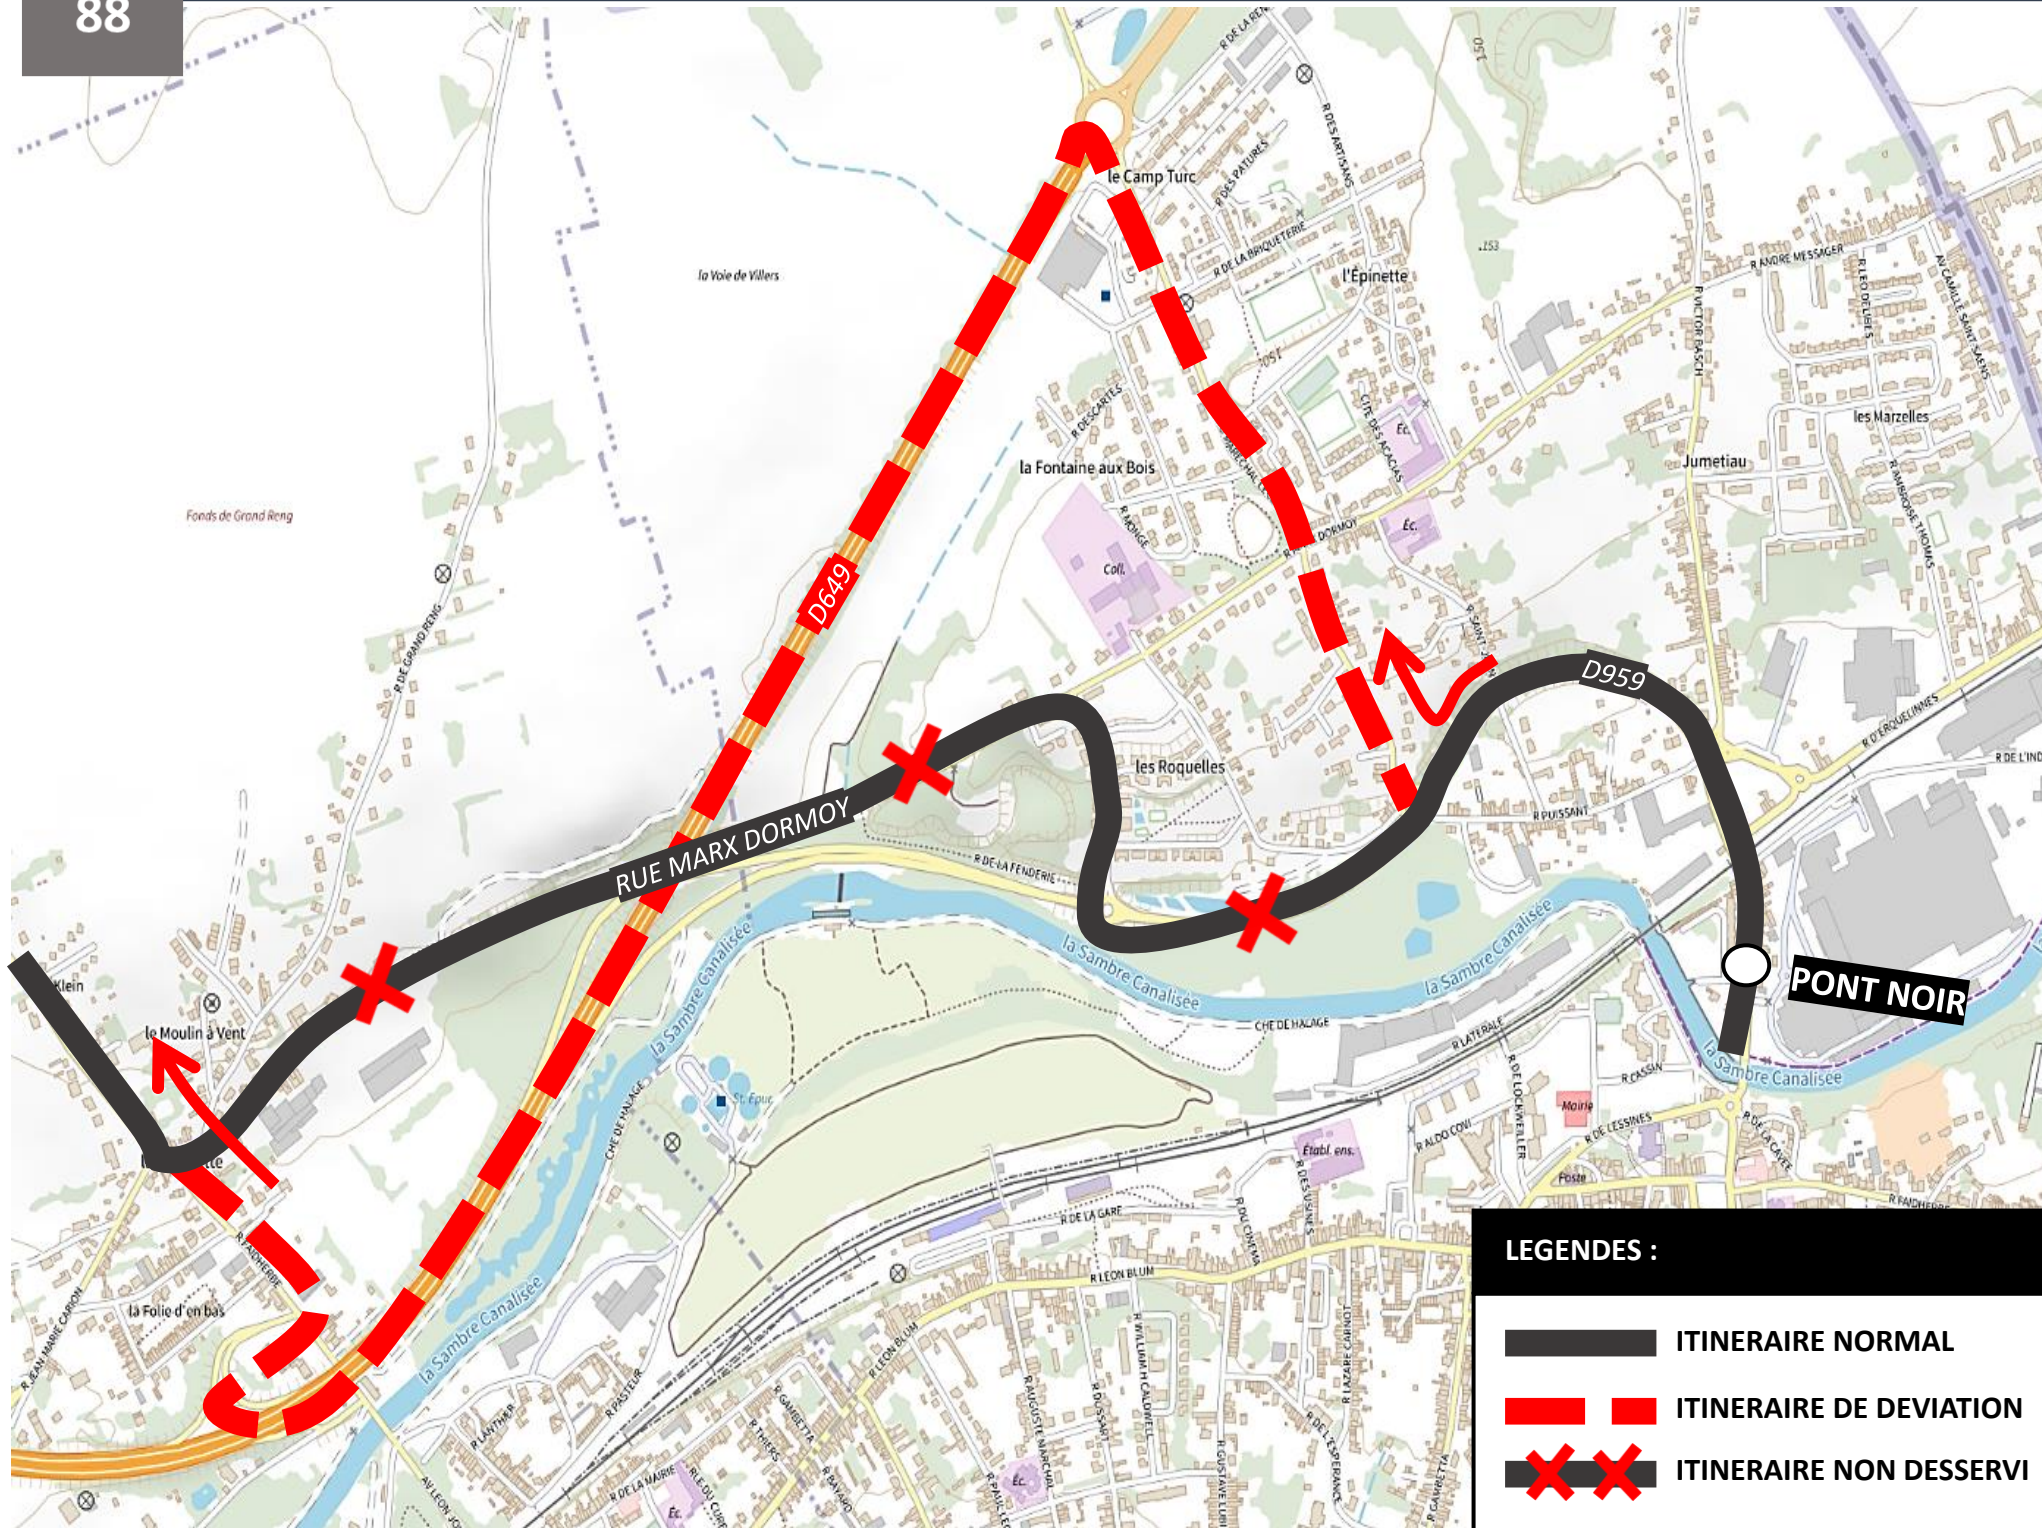

DEVIATION JEUMONT

Du lundi 30 septembre au mercredi 30 octobre 2024

EN RAISON DE : TRAVAUX RUE MARX DORMOY

L'APPLI STIBUS
www.stibus.fr

DOUBLAGES SCOLAIRES

DOUBLAGE

24

[CLIQUEZ ICI POUR VOIR LA DEVIATION](#)

DOUBLAGE

88

[CLIQUEZ ICI POUR VOIR LA DEVIATION](#)

DEVIATION JEUMONT

Du lundi 30 septembre au mercredi 30 octobre 2024

EN RAISON DE : TRAVAUX RUE MARX DORMOY

L'APPLI STIBUS
www.stibus.fr

DOUBLAGE

Du lundi 30 septembre au mercredi 30 octobre 2024

EN RAISON DE : TRAVAUX RUE MARX DORMOY

L'APPLI STIBUS
www.stibus.fr

DOUBLAGE

88

[CLIQUER ICI POUR REVENIR AU MENU](#)

UNE QUESTION

0 800 00 49 45