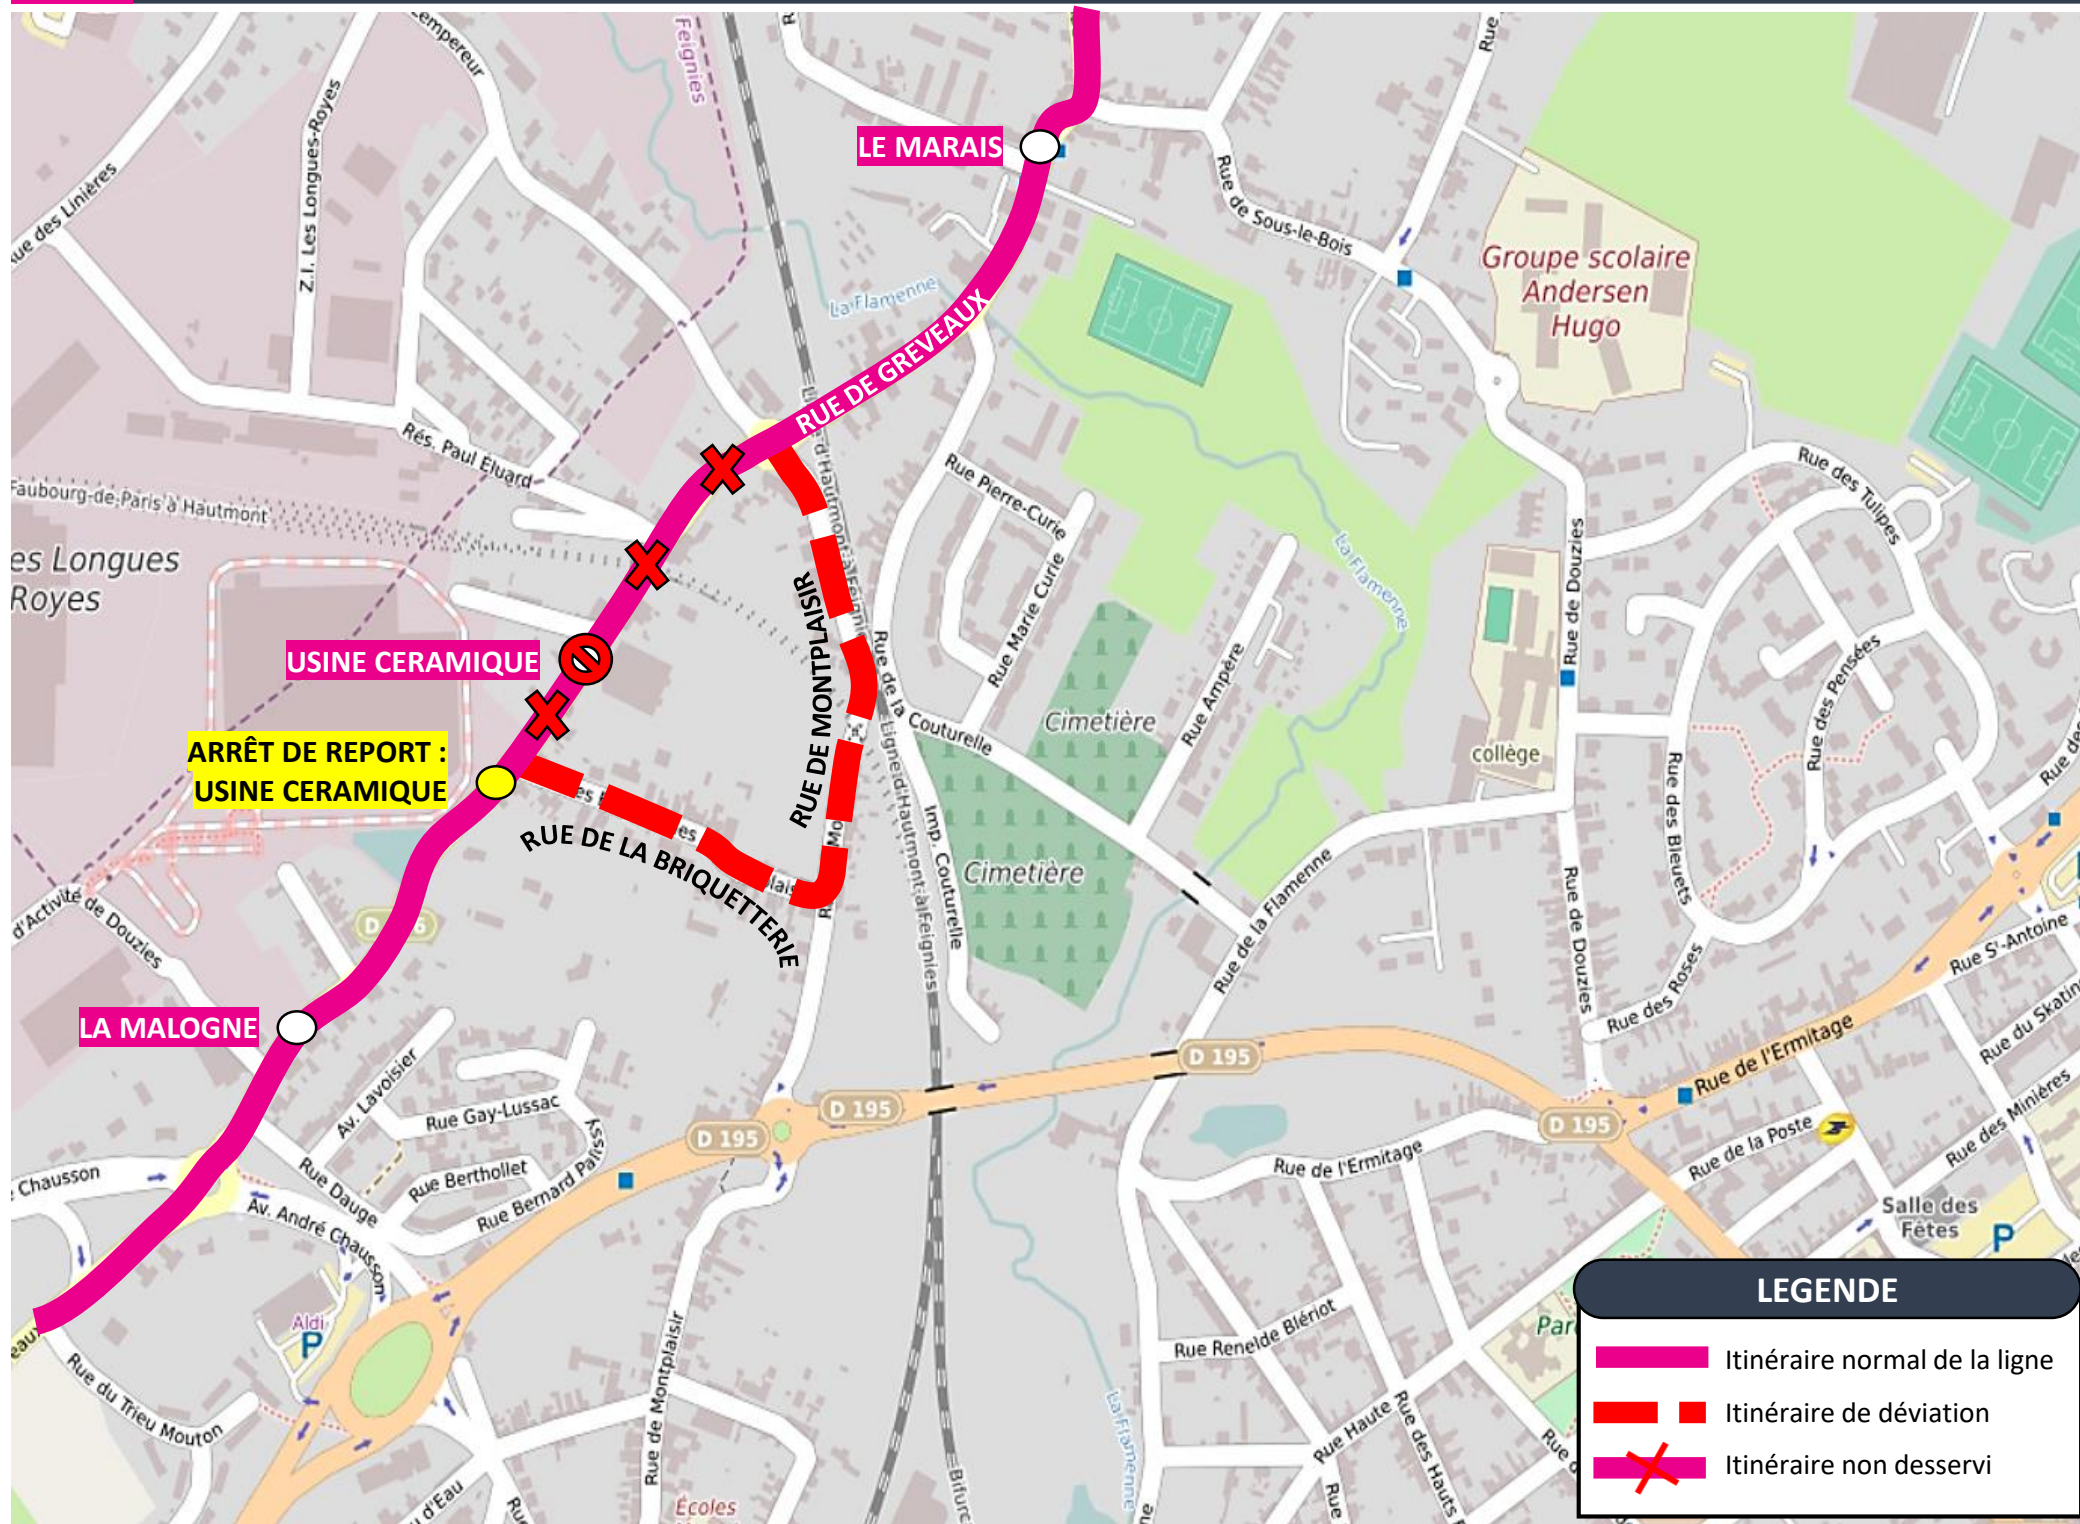

Chers clients,

Suite aux travaux rue de Gréveaux à Maubeuge, une déviation est mise en place du **17/11** au **04/12/2022**.

Merci de votre compréhension.

DEVIATION

Veillez trouver ci-dessous le plan de circulation :

[REVENIR AU MENU](#)

LES ARRÊTS NON DESSERVIS

⇒ USINE CERAMIQUE
Arrêt reporté Intersection Rue de la Briquetterie

LEGENDE

- Itinéraire normal de la ligne
- Itinéraire de déviation
- Itinéraire non desservi

www.stibus.fr

[REVENIR AU MENU](#)

62

VERS MAIRIE (FERRIERE LA PETITE)

VERS ILOT ST PIERRE (HAUTMONT)

LES ARRÊTS NON DESSERVIS

⇒ **USINE CERAMIQUE**
Arrêt reporté Intersection Rue de la Briquetterie

LEGENDE

- Itinéraire normal de la ligne
- Itinéraire de déviation
- Itinéraire non desservi

UNE QUESTION ?

0 800 00 49 45

NOUS CONTACTER PAR MAIL