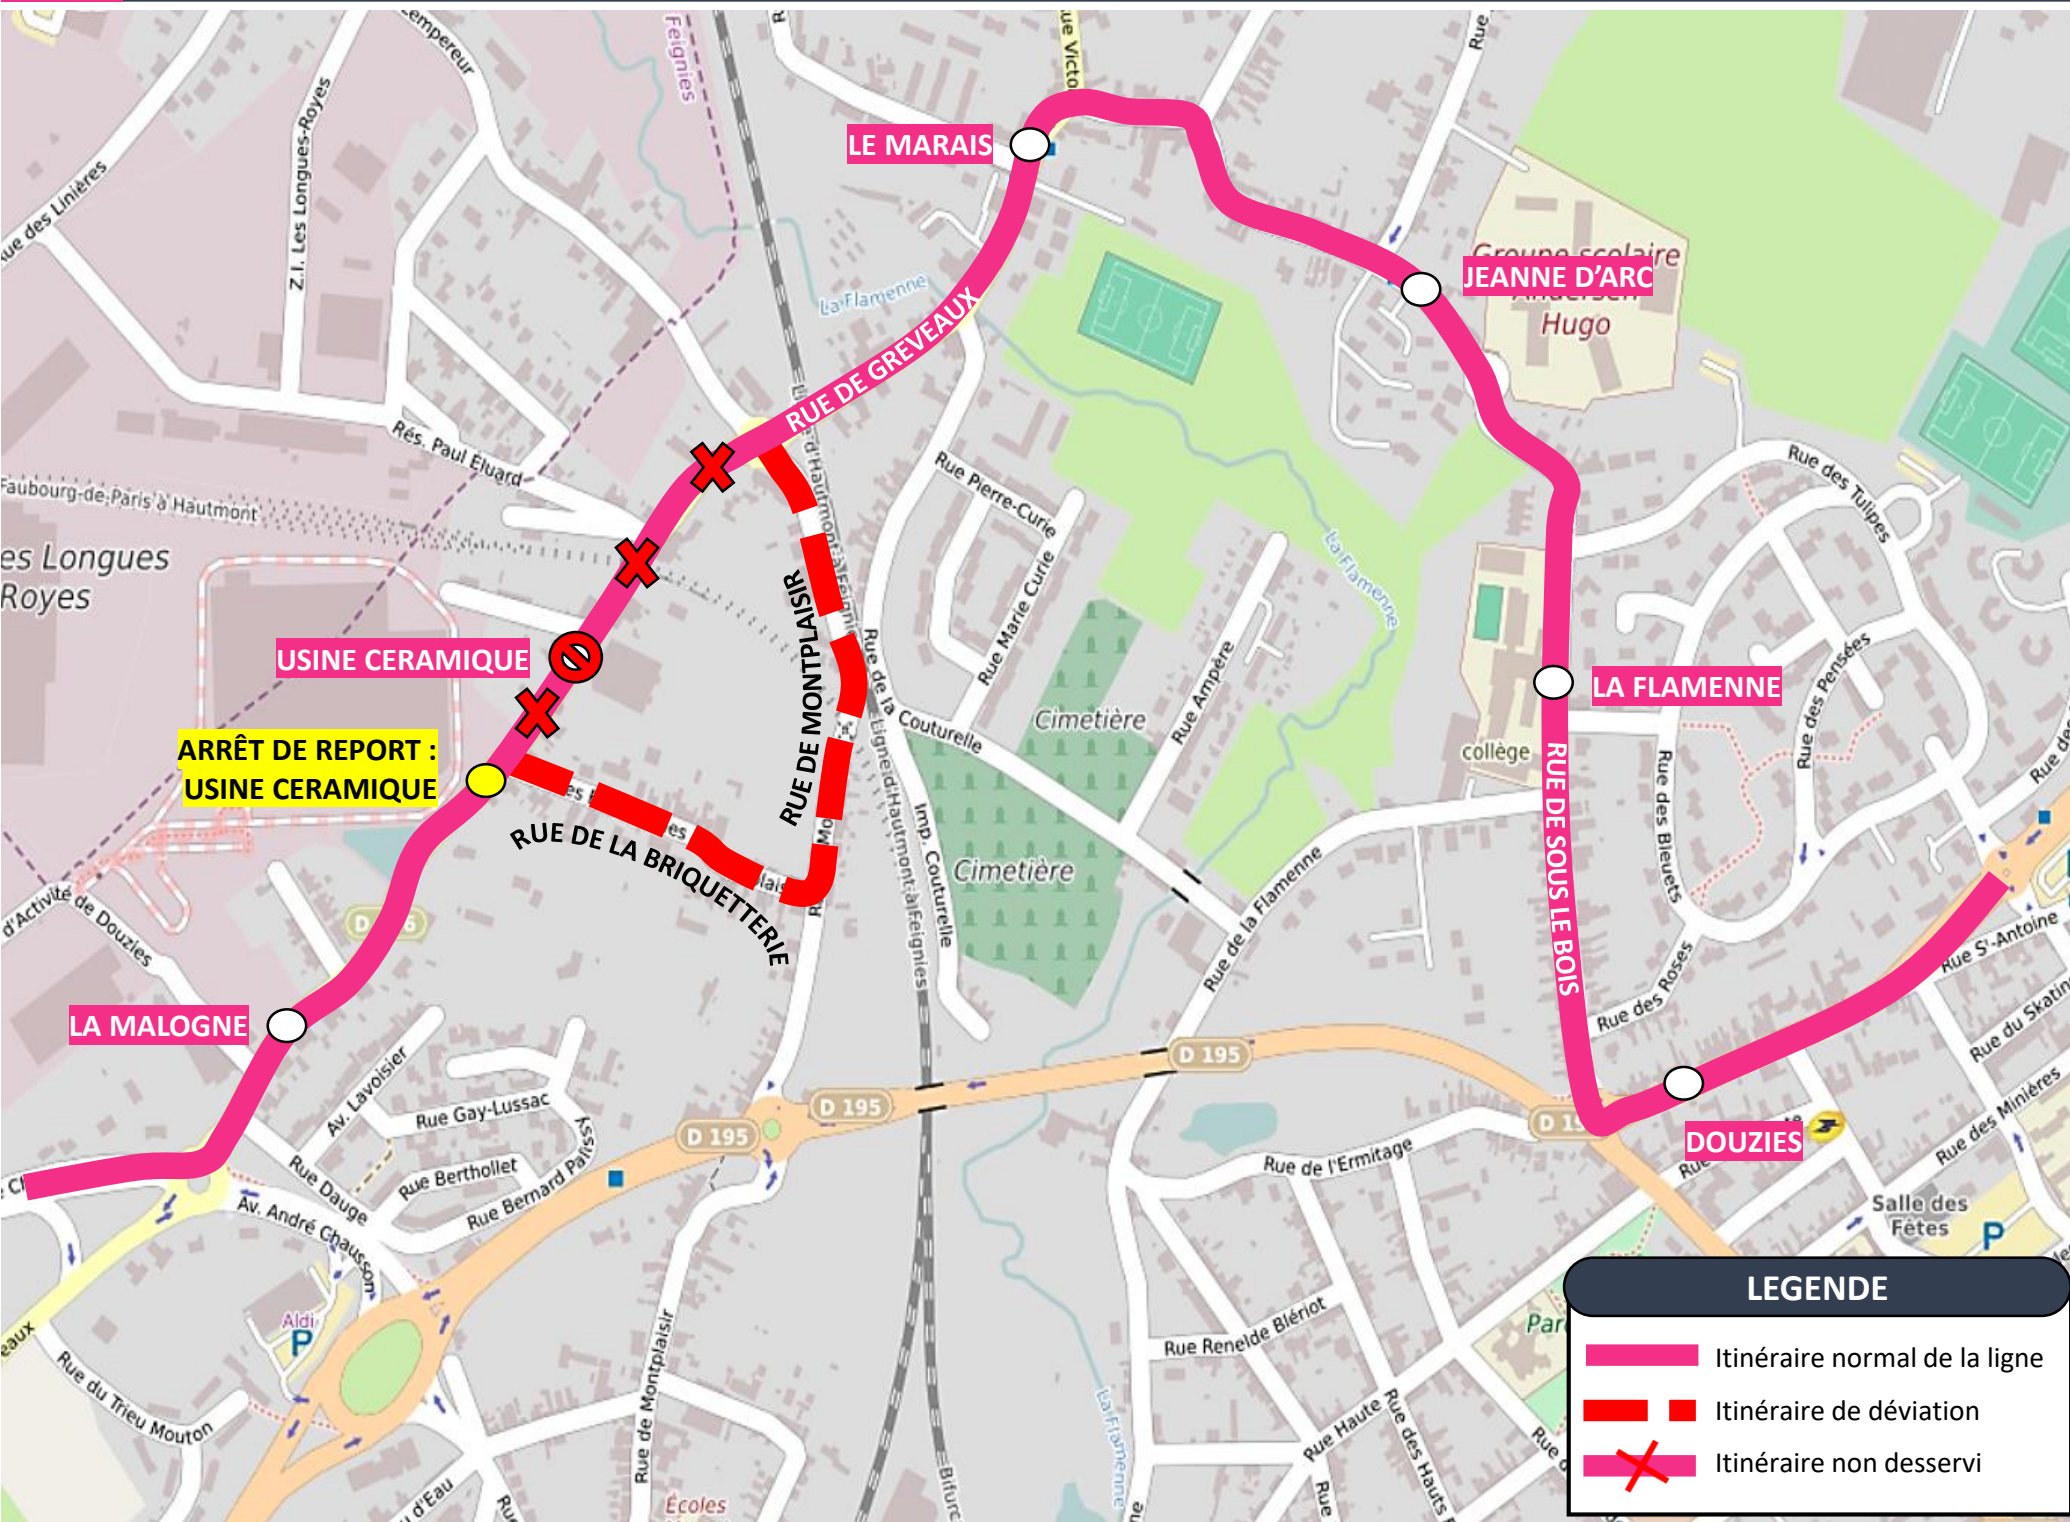

Chers clients,

Suite aux travaux rue de Gréveaux à Maubeuge, une déviation est mise en place du **17/11** au **04/12/2022**.

Merci de votre compréhension.

DEVIATION

Veillez trouver ci-dessous le plan de circulation :

DEVIATION FEIGNIES

Du Jeudi 17 Novembre au Dimanche 04 Décembre 2022

EN RAISON DE : TRAVAUX RUE DE GREVAUX

stibus

L'APPLI STIBUS

www.stibus.fr

D

VERS ZONE COMMERCIALE (LOUVROIL)
VERS LYCEE P. FOREST (MAUBEUGE)

Du Jeudi 17 Novembre au Dimanche 04 Décembre 2022

EN RAISON DE : TRAVAUX RUE DE GREVAUX

stibus

L'APPLI STIBUS

www.stibus.fr

D

VERS ZONE COMMERCIALE (LOUVROIL)

VERS LYCEE P. FOREST (MAUBEUGE)

[REVENIR AU MENU](#)

LES ARRÊTS NON DESSERVIS

⇒ USINE CERAMIQUE
Arrêt reporté Intersection Rue de la Briquetterie

LEGENDE

- Itinéraire normal de la ligne
- Itinéraire de déviation
- Itinéraire non desservi