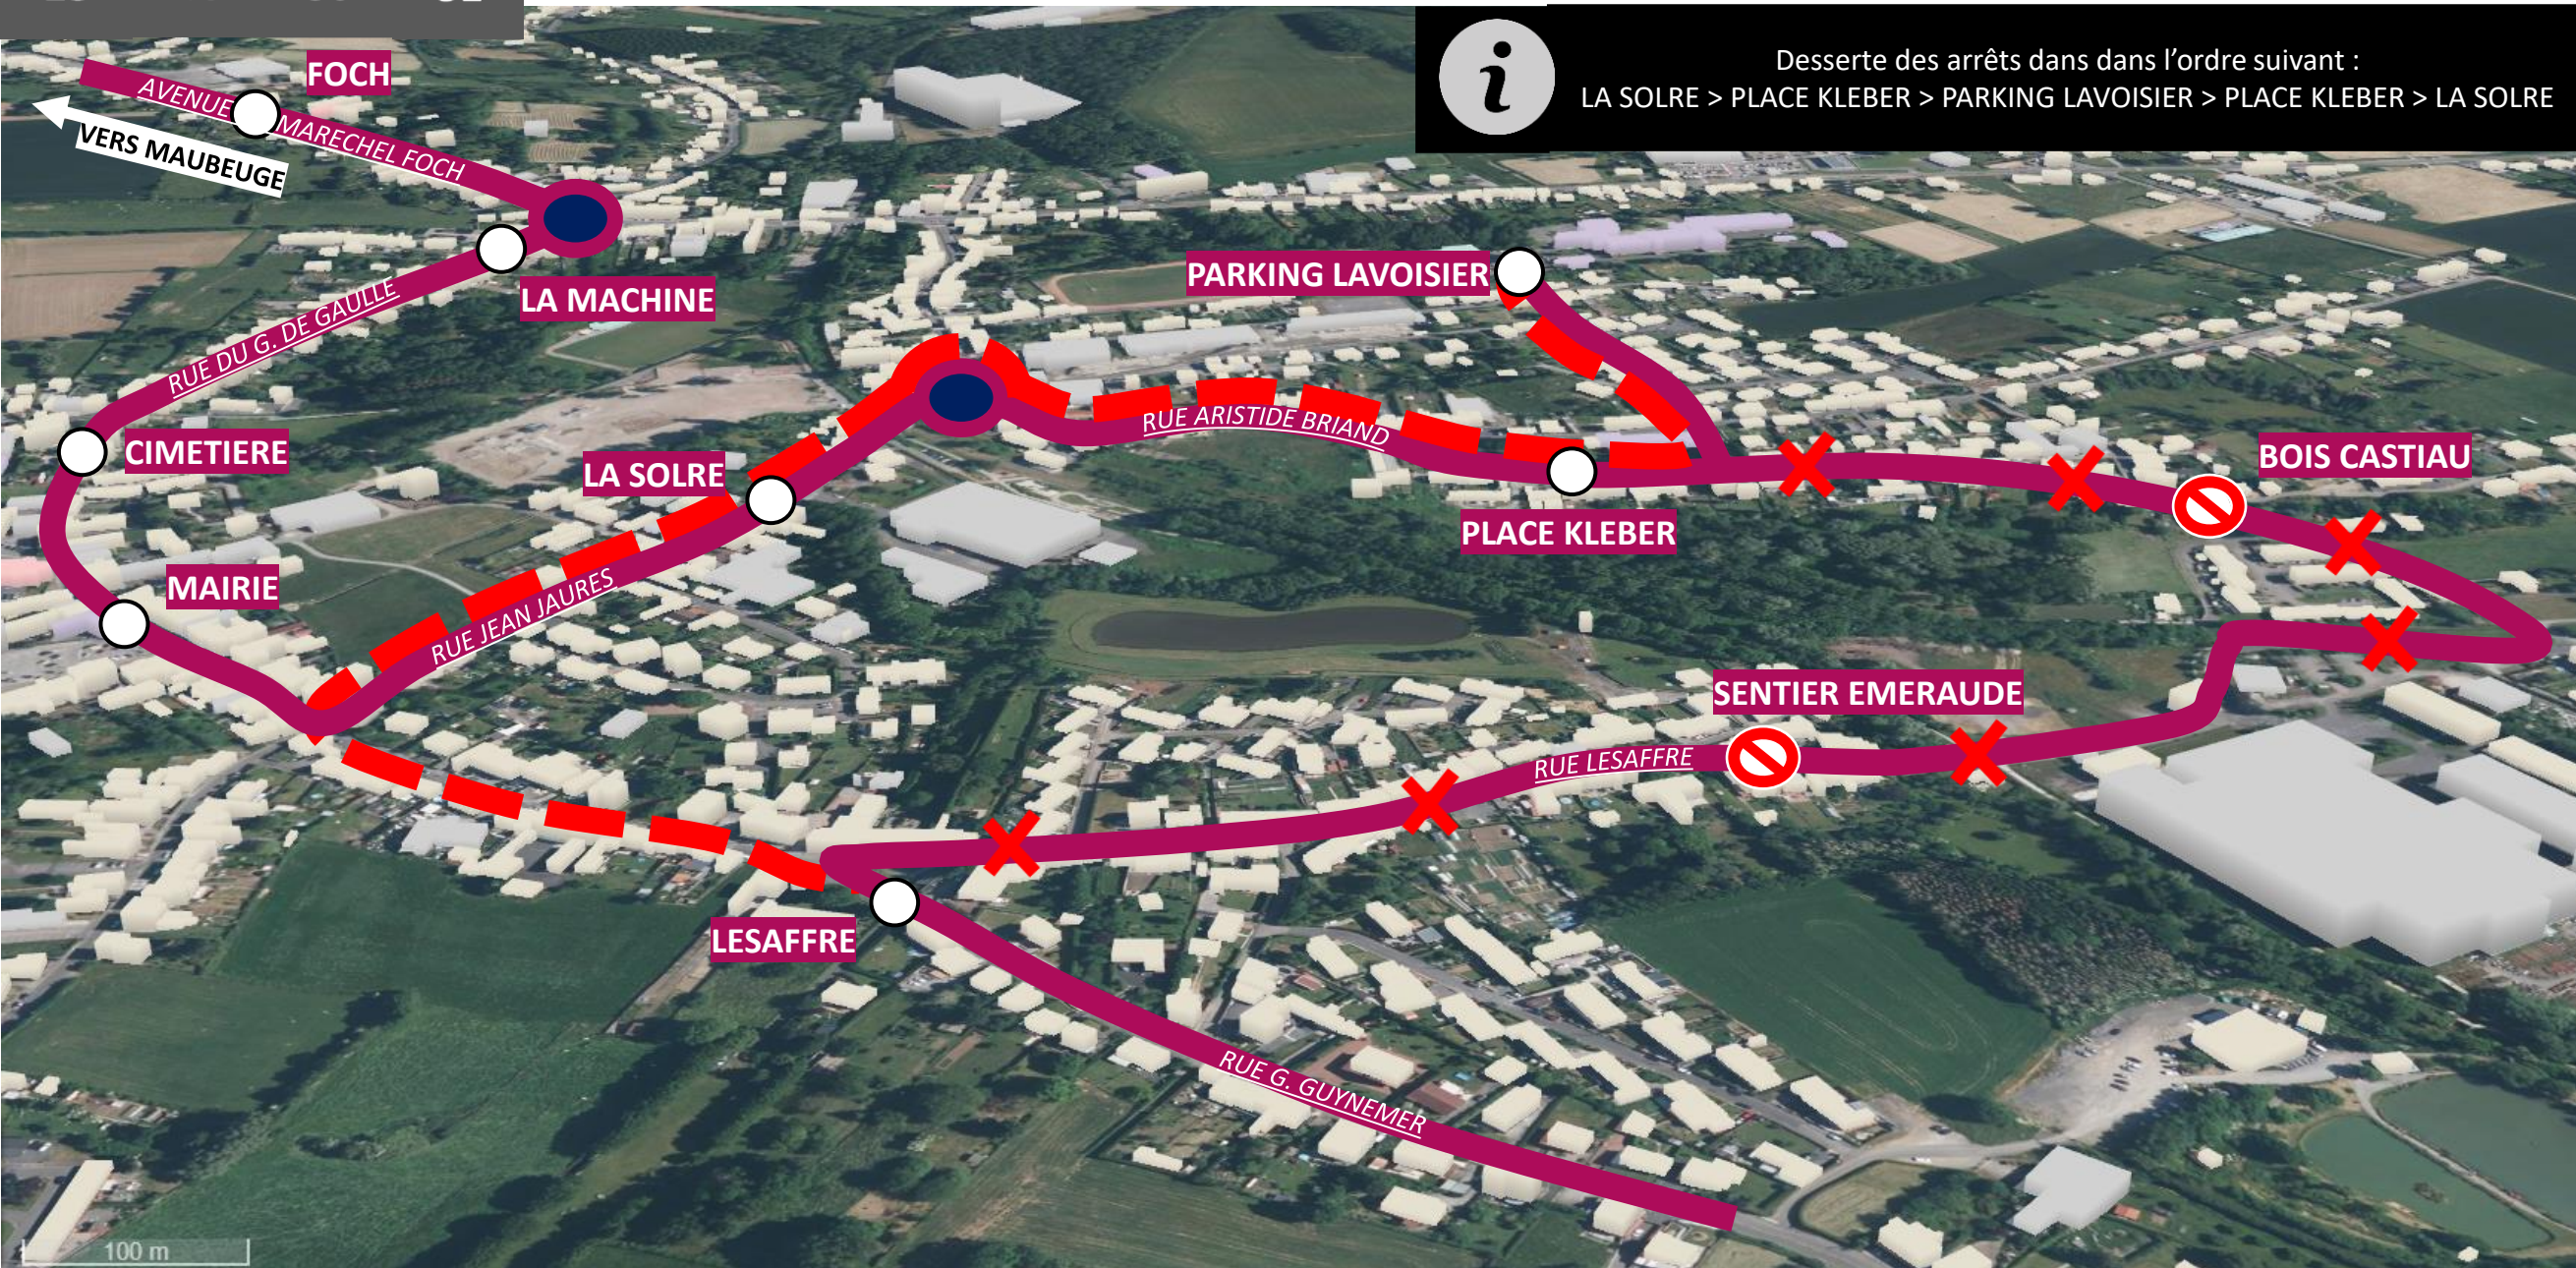

[CLIQUER ICI POUR REVENIR AU MENU](#)

Desserte des arrêts dans les deux sens de circulation dans l'ordre suivant :  
LA SOLRE > PLACE KLEBER > PARKING LAVOISIER > PLACE KLEBER > LA SOLRE

# DEVIATION FERRIERE LA GRANDE

Du 22 / 05 / 2023 au 09 / 06 / 2023

EN RAISON DE : TRAVAUX RUE ARISTIDE BRIAND

**stibus**

L'APPLI STIBUS

www.stibus.fr

DOUBLAGE DOUBLAGE DOUBLAGE DOUBLAGE

15 46 80 81

CLIQUEZ ICI POUR REVENIR AU MENU

Desserte des arrêts dans dans l'ordre suivant :  
LA SOLRE > PLACE KLEBER > PARKING LAVOISIER > PLACE KLEBER > LA SOLRE

### ARRÊTS NON DESSERVIS :

- BOIS CASTIAU
- SENTIER EMERAUDE