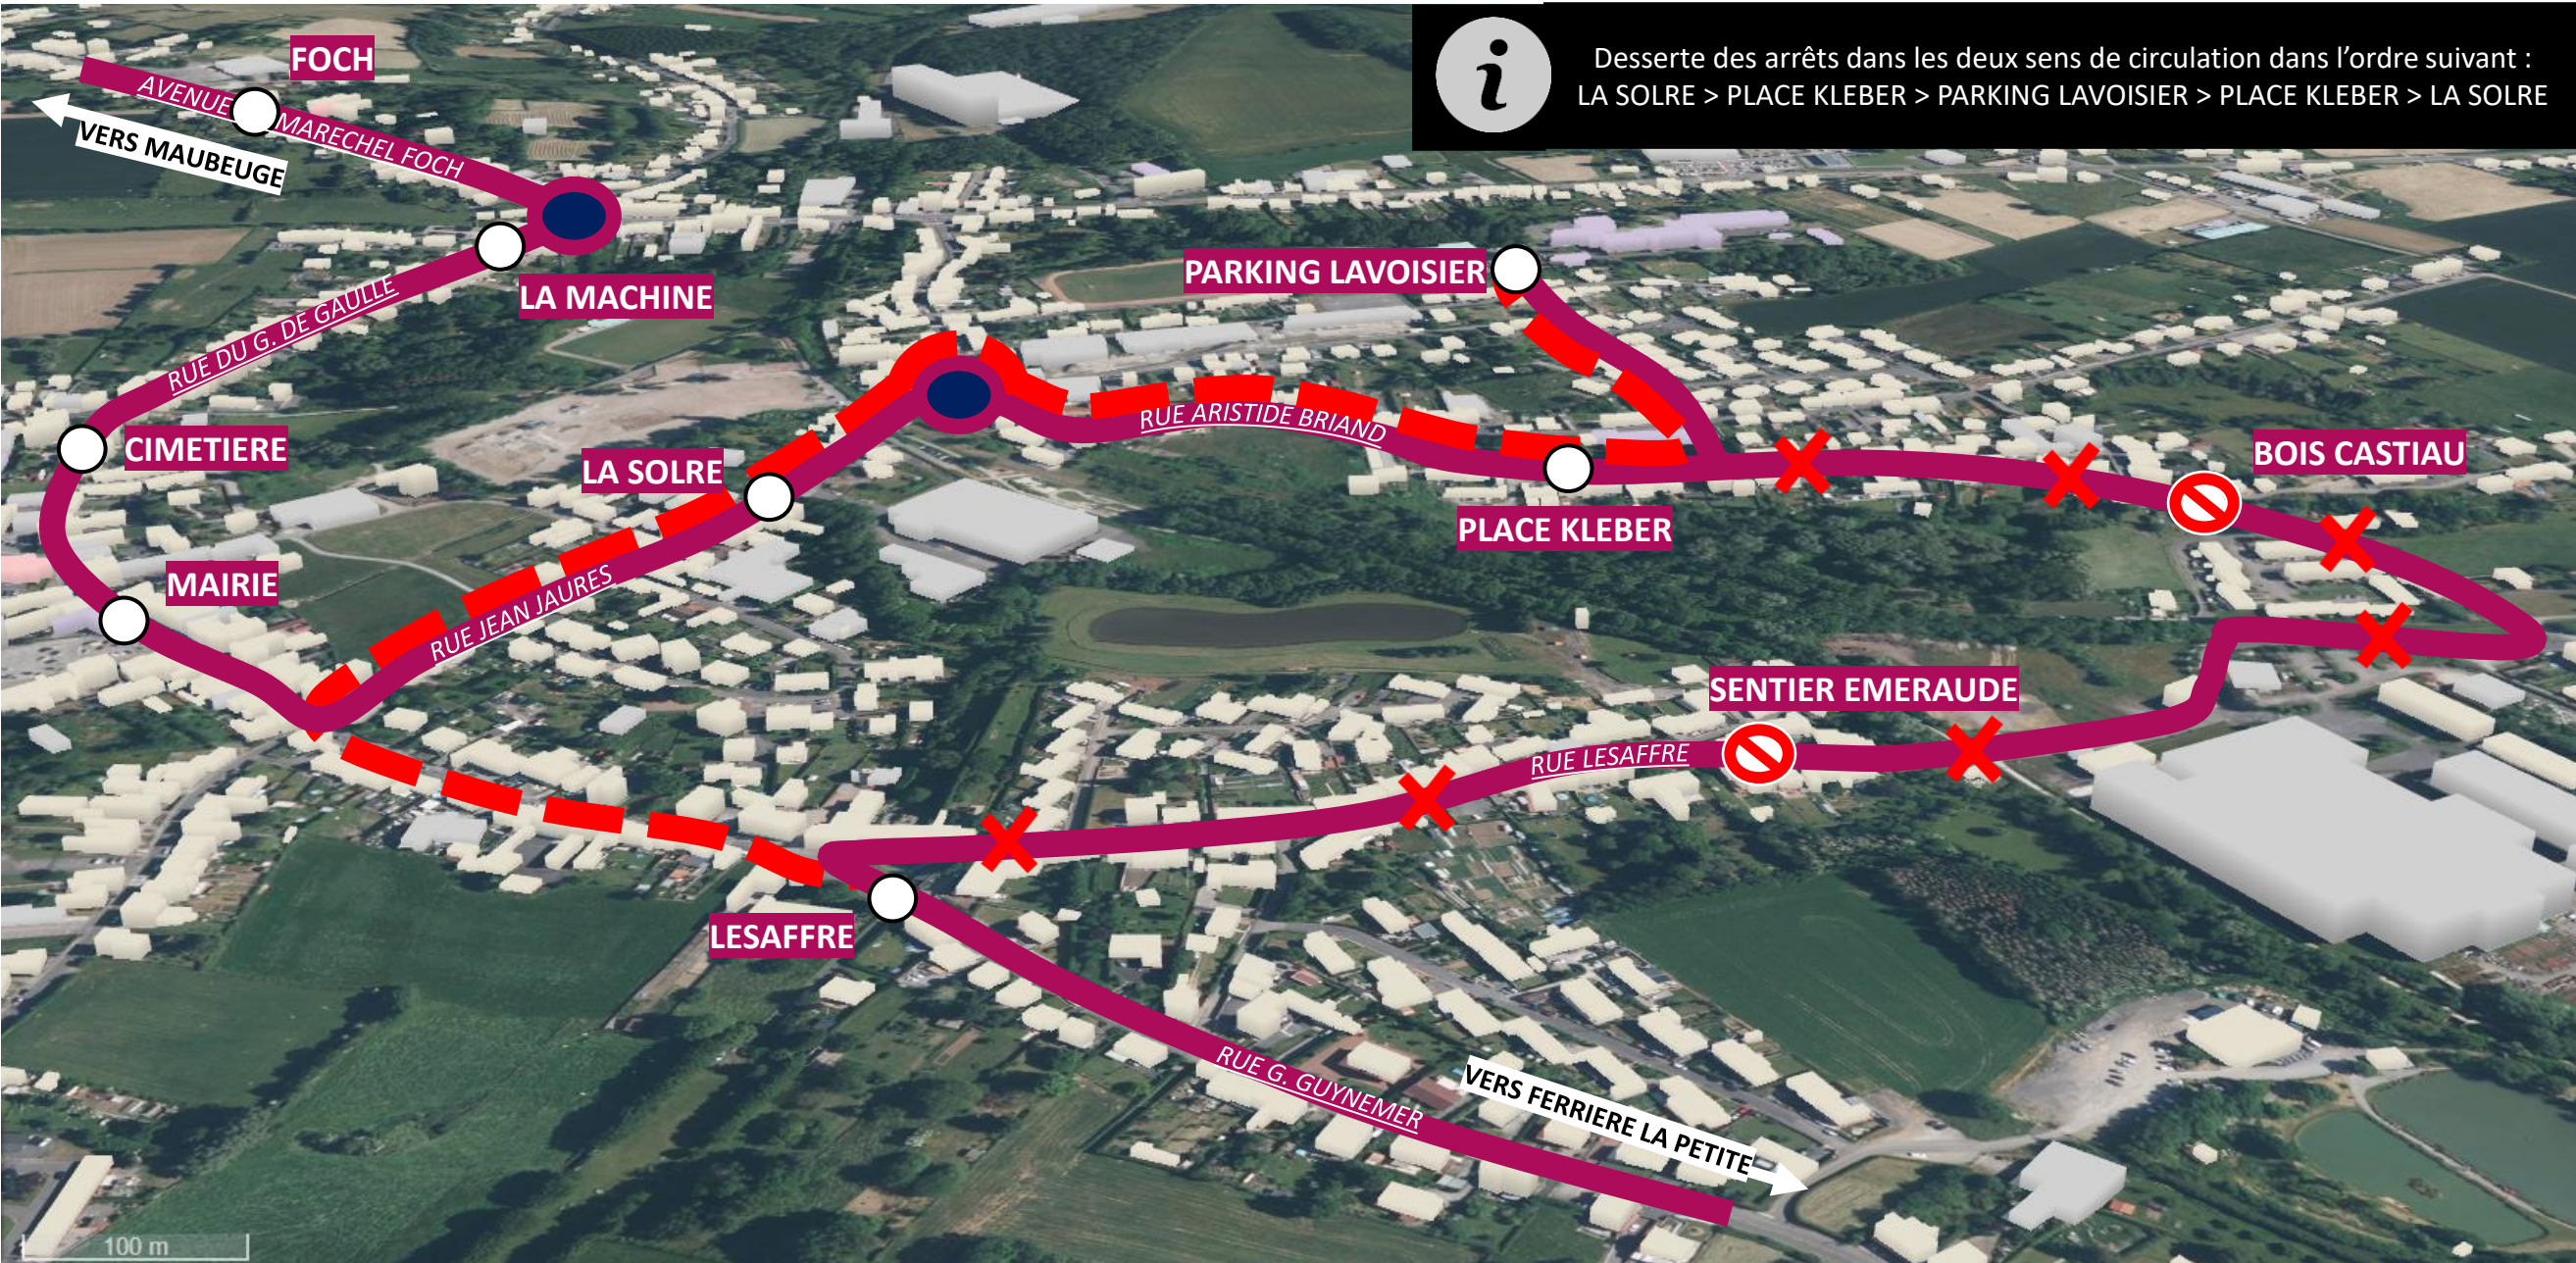

## LIGNES EN SEMAINE (Lundi au Samedi)

**10**

OBRECHIES / FERRIERE LA PETITE > LEON CONSTANT  
LEON CONSTANT > OBRECHIES / FERRIERE LA PETITE

[CLIQUEZ ICI POUR VOIR LA DEVIATION](#)

DOUBLAGE

**15**

[CLIQUEZ ICI POUR VOIR LA DEVIATION](#)

# DEVIATION FERRIERE LA GRANDE

Du 22 / 05 / 2023 au 09 / 06 / 2023

EN RAISON DE : TRAVAUX RUE ARISTIDE BRIAND

stibus

L'APPLI STIBUS  
www.stibus.fr

10

OBRECHIES / FERRIERE LA PETITE > LEON CONSTANT  
LEON CONSTANT > OBRECHIES / FERRIERE LA PETITE

[CLIQUER ICI POUR REVENIR AU MENU](#)

Desserte des arrêts dans les deux sens de circulation dans l'ordre suivant :  
LA SOLRE > PLACE KLEBER > PARKING LAVOISIER > PLACE KLEBER > LA SOLRE

CLIQUEZ ICI POUR REVENIR AU MENU

Desserte des arrêts dans dans l'ordre suivant :  
LA SOLRE > PLACE KLEBER > PARKING LAVOISIER > PLACE KLEBER > LA SOLRE