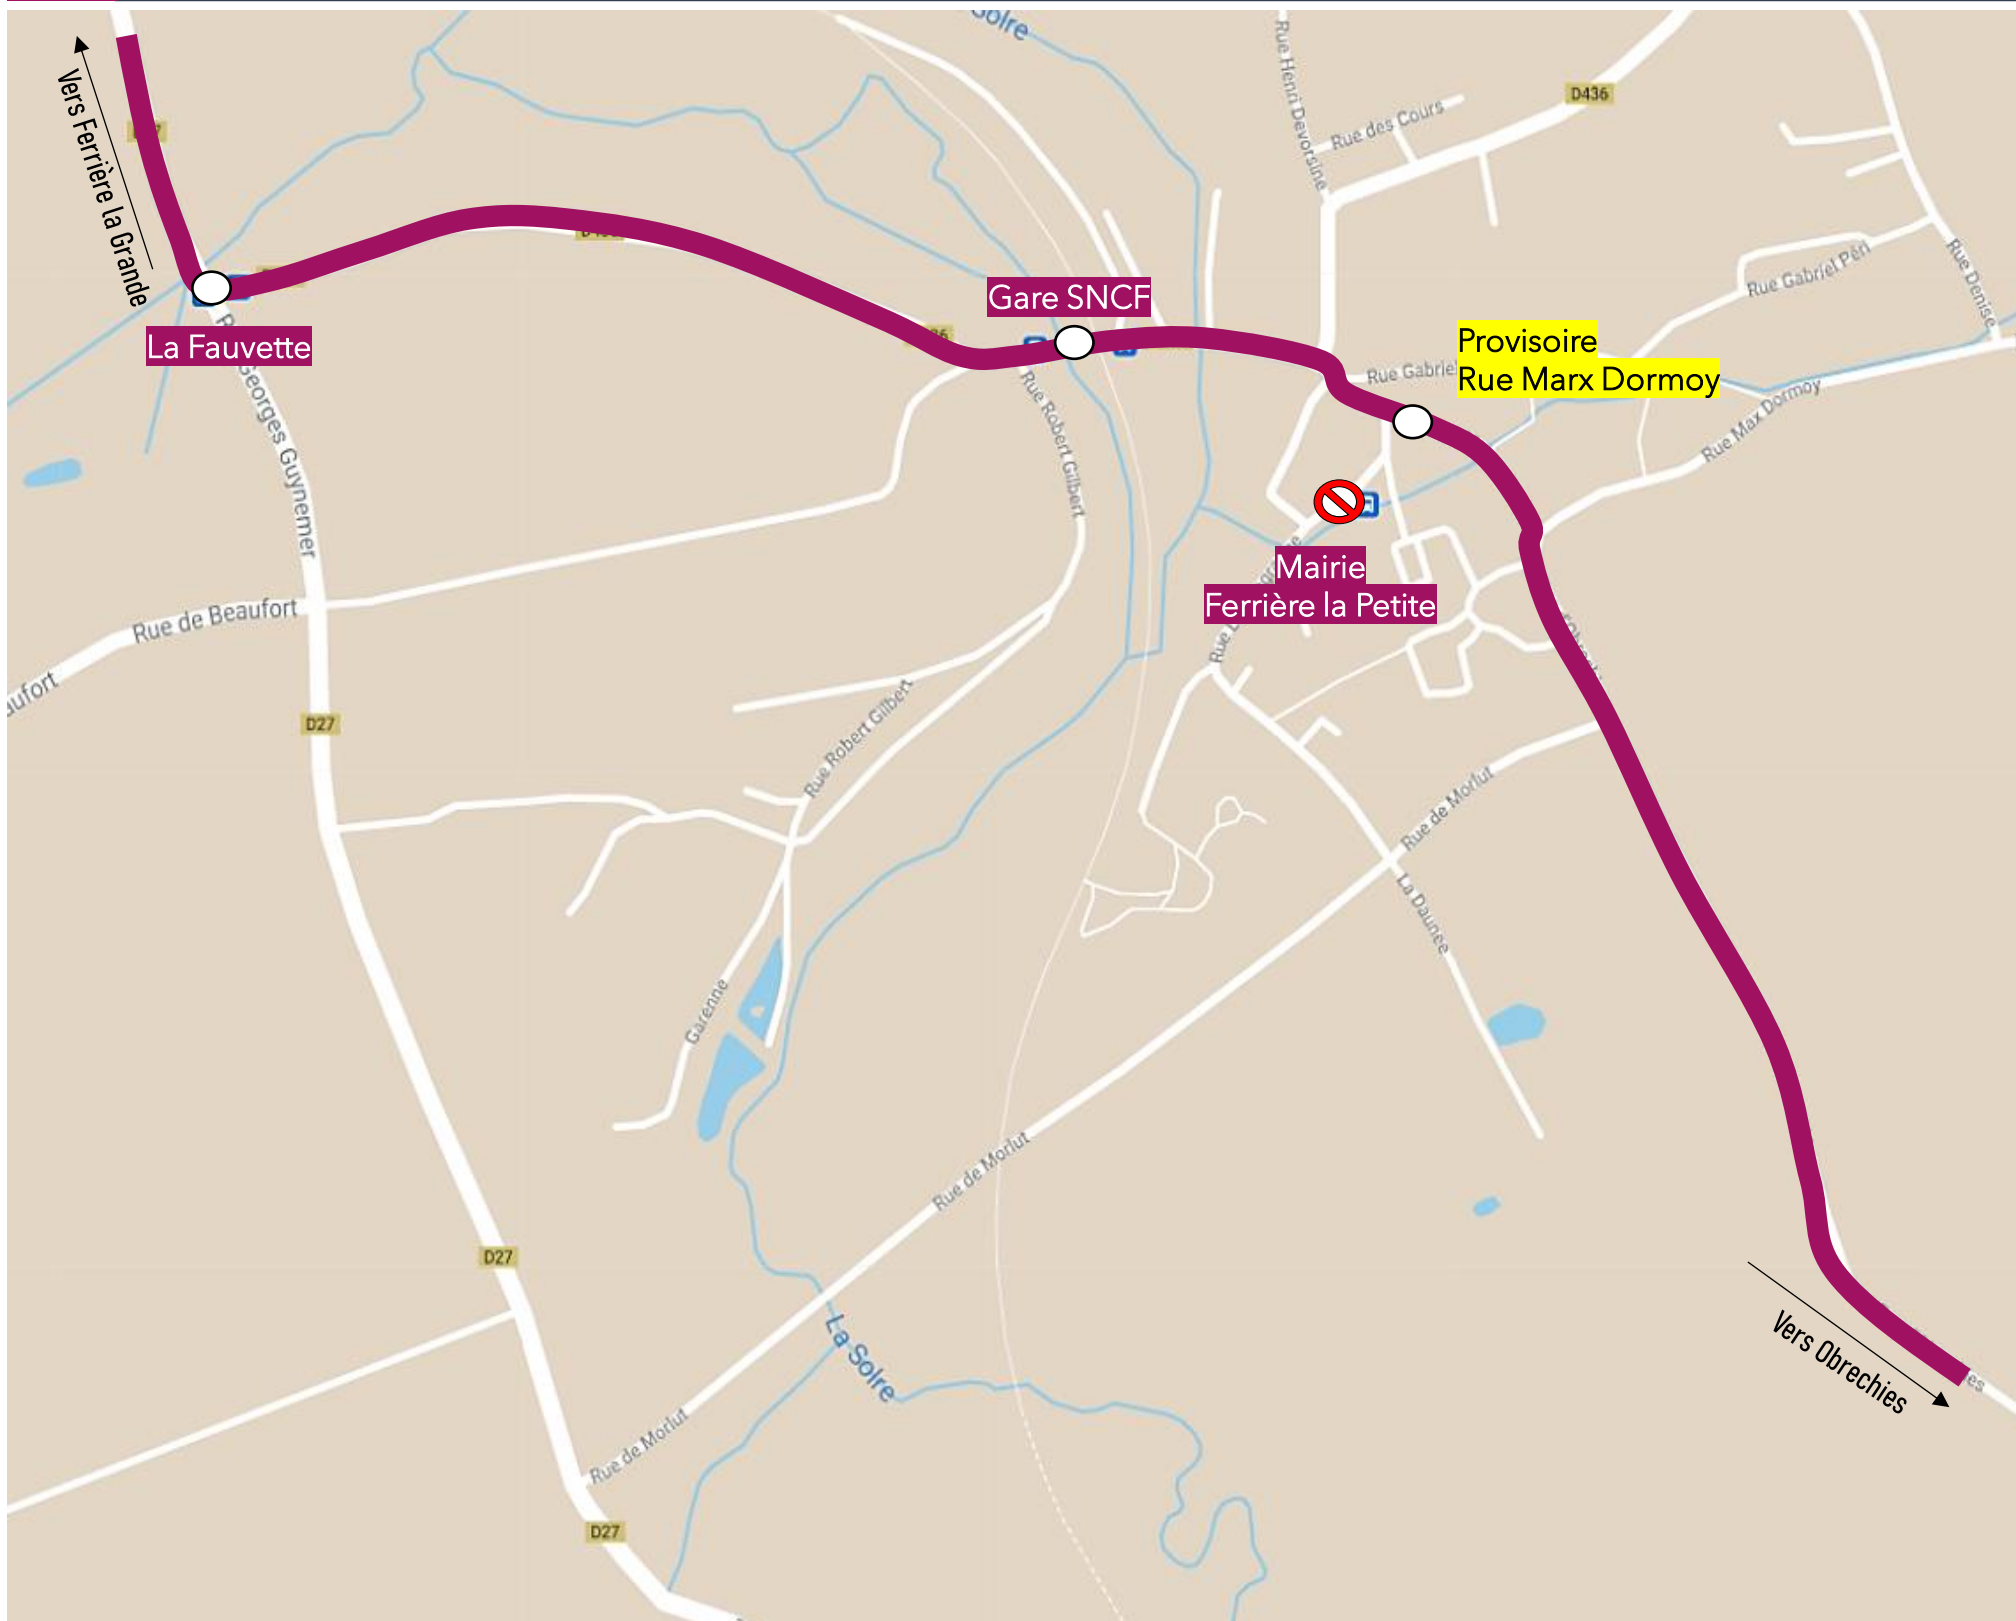

DEVIATION FERRIERE LA PETITE

Du Mercredi 27 Novembre 2024 au Lundi 02 Décembre 2024

EN RAISON DE : FESTIVITES DE NOËL

stibus

L'APPLI STIBUS
www.stibus.fr

LIGNES DU LUNDI AU SAMEDI

10

VERS OBRECHIES

DEVIATION FERRIERE LA PETITE

Du Mercredi 27 Novembre 2024 au Lundi 02 Décembre 2024

EN RAISON DE : FESTIVITES DE NOËL

stibus

L'APPLI STIBUS

www.stibus.fr

10 VERS OBRECHIES

[CLIQUER ICI POUR REVENIR AU MENU](#)

Arrêts non desservis

- Mairie Ferrière la Petite

Arrêts de report

- Mairie FLP > Provisoire Rue Marx Dormoy

UNE QUESTION ?

0 800 00 49 45

NOUS CONTACTER PAR MAIL

DEVIATION FERRIERE LA PETITE