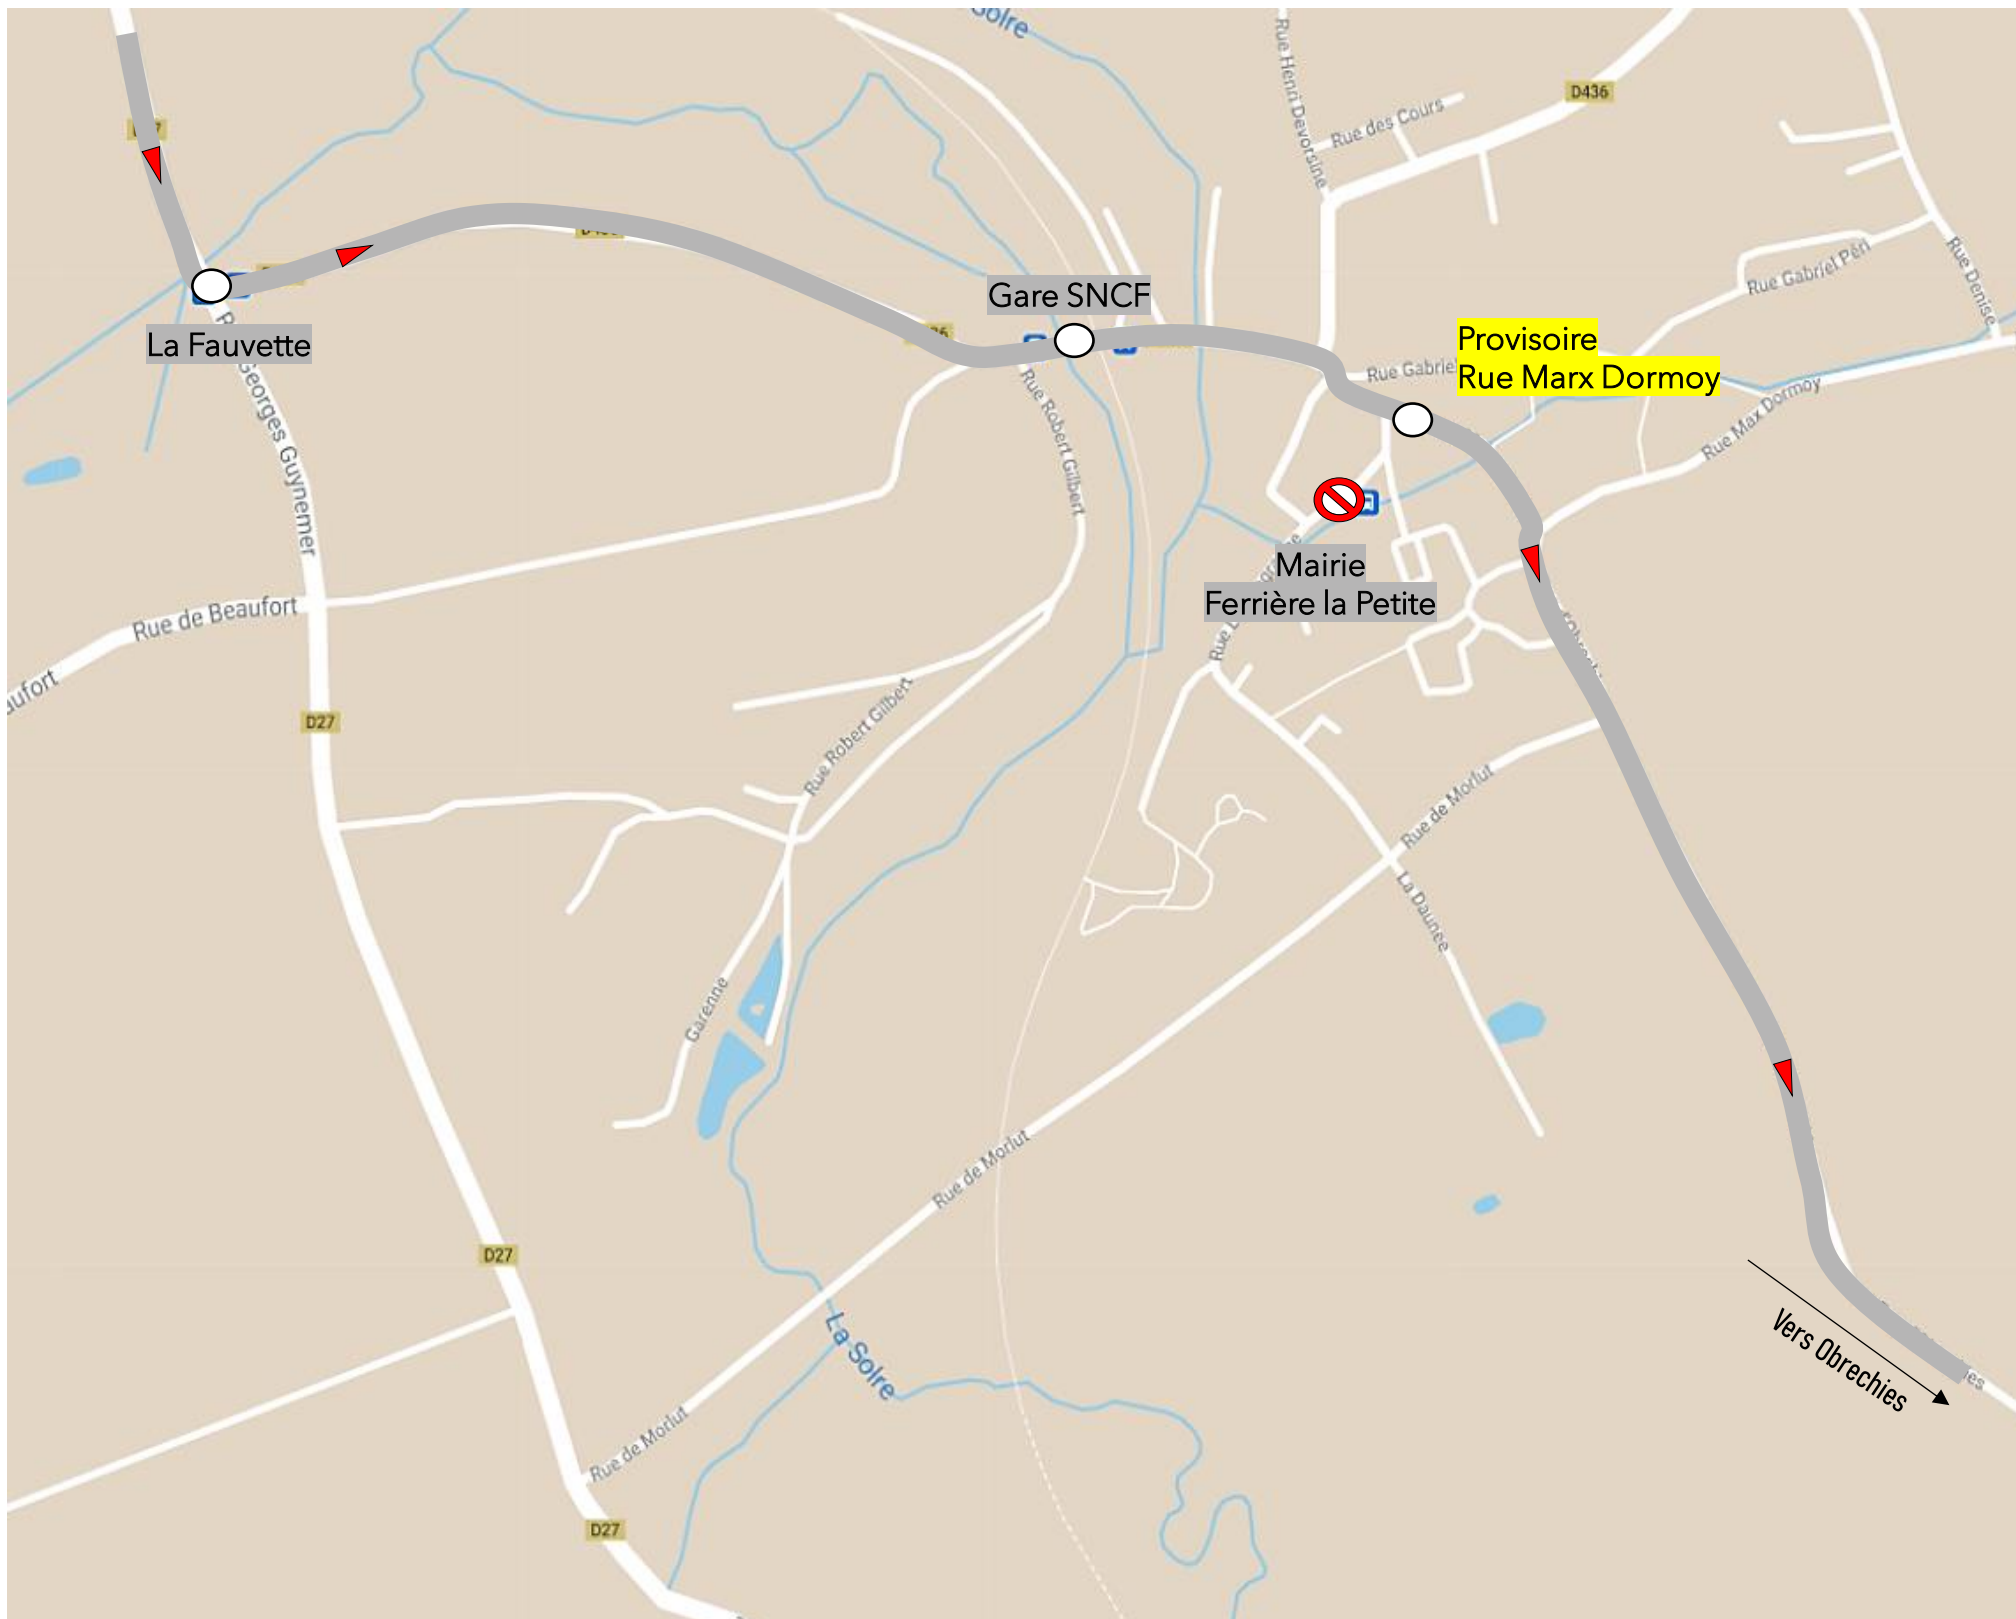

DEVIATION FERRIERE LA PETITE

Du Mercredi 27 Novembre 2024 au Lundi 02 Décembre 2024

EN RAISON DE : FESTIVITES DE NOËL

stibus

L'APPLI STIBUS

www.stibus.fr

DOUBLAGE

46

VERS OBRECHIES

[CLIQUER ICI POUR REVENIR AU MENU](#)

Arrêts non desservis

☐ Mairie Ferrière la Petite

Arrêts de report

☐ Mairie FLP > Provisoire Rue Marx Dormoy

UNE QUESTION

0 800 00 49 45

NOUS CONTACTER PAR MAIL