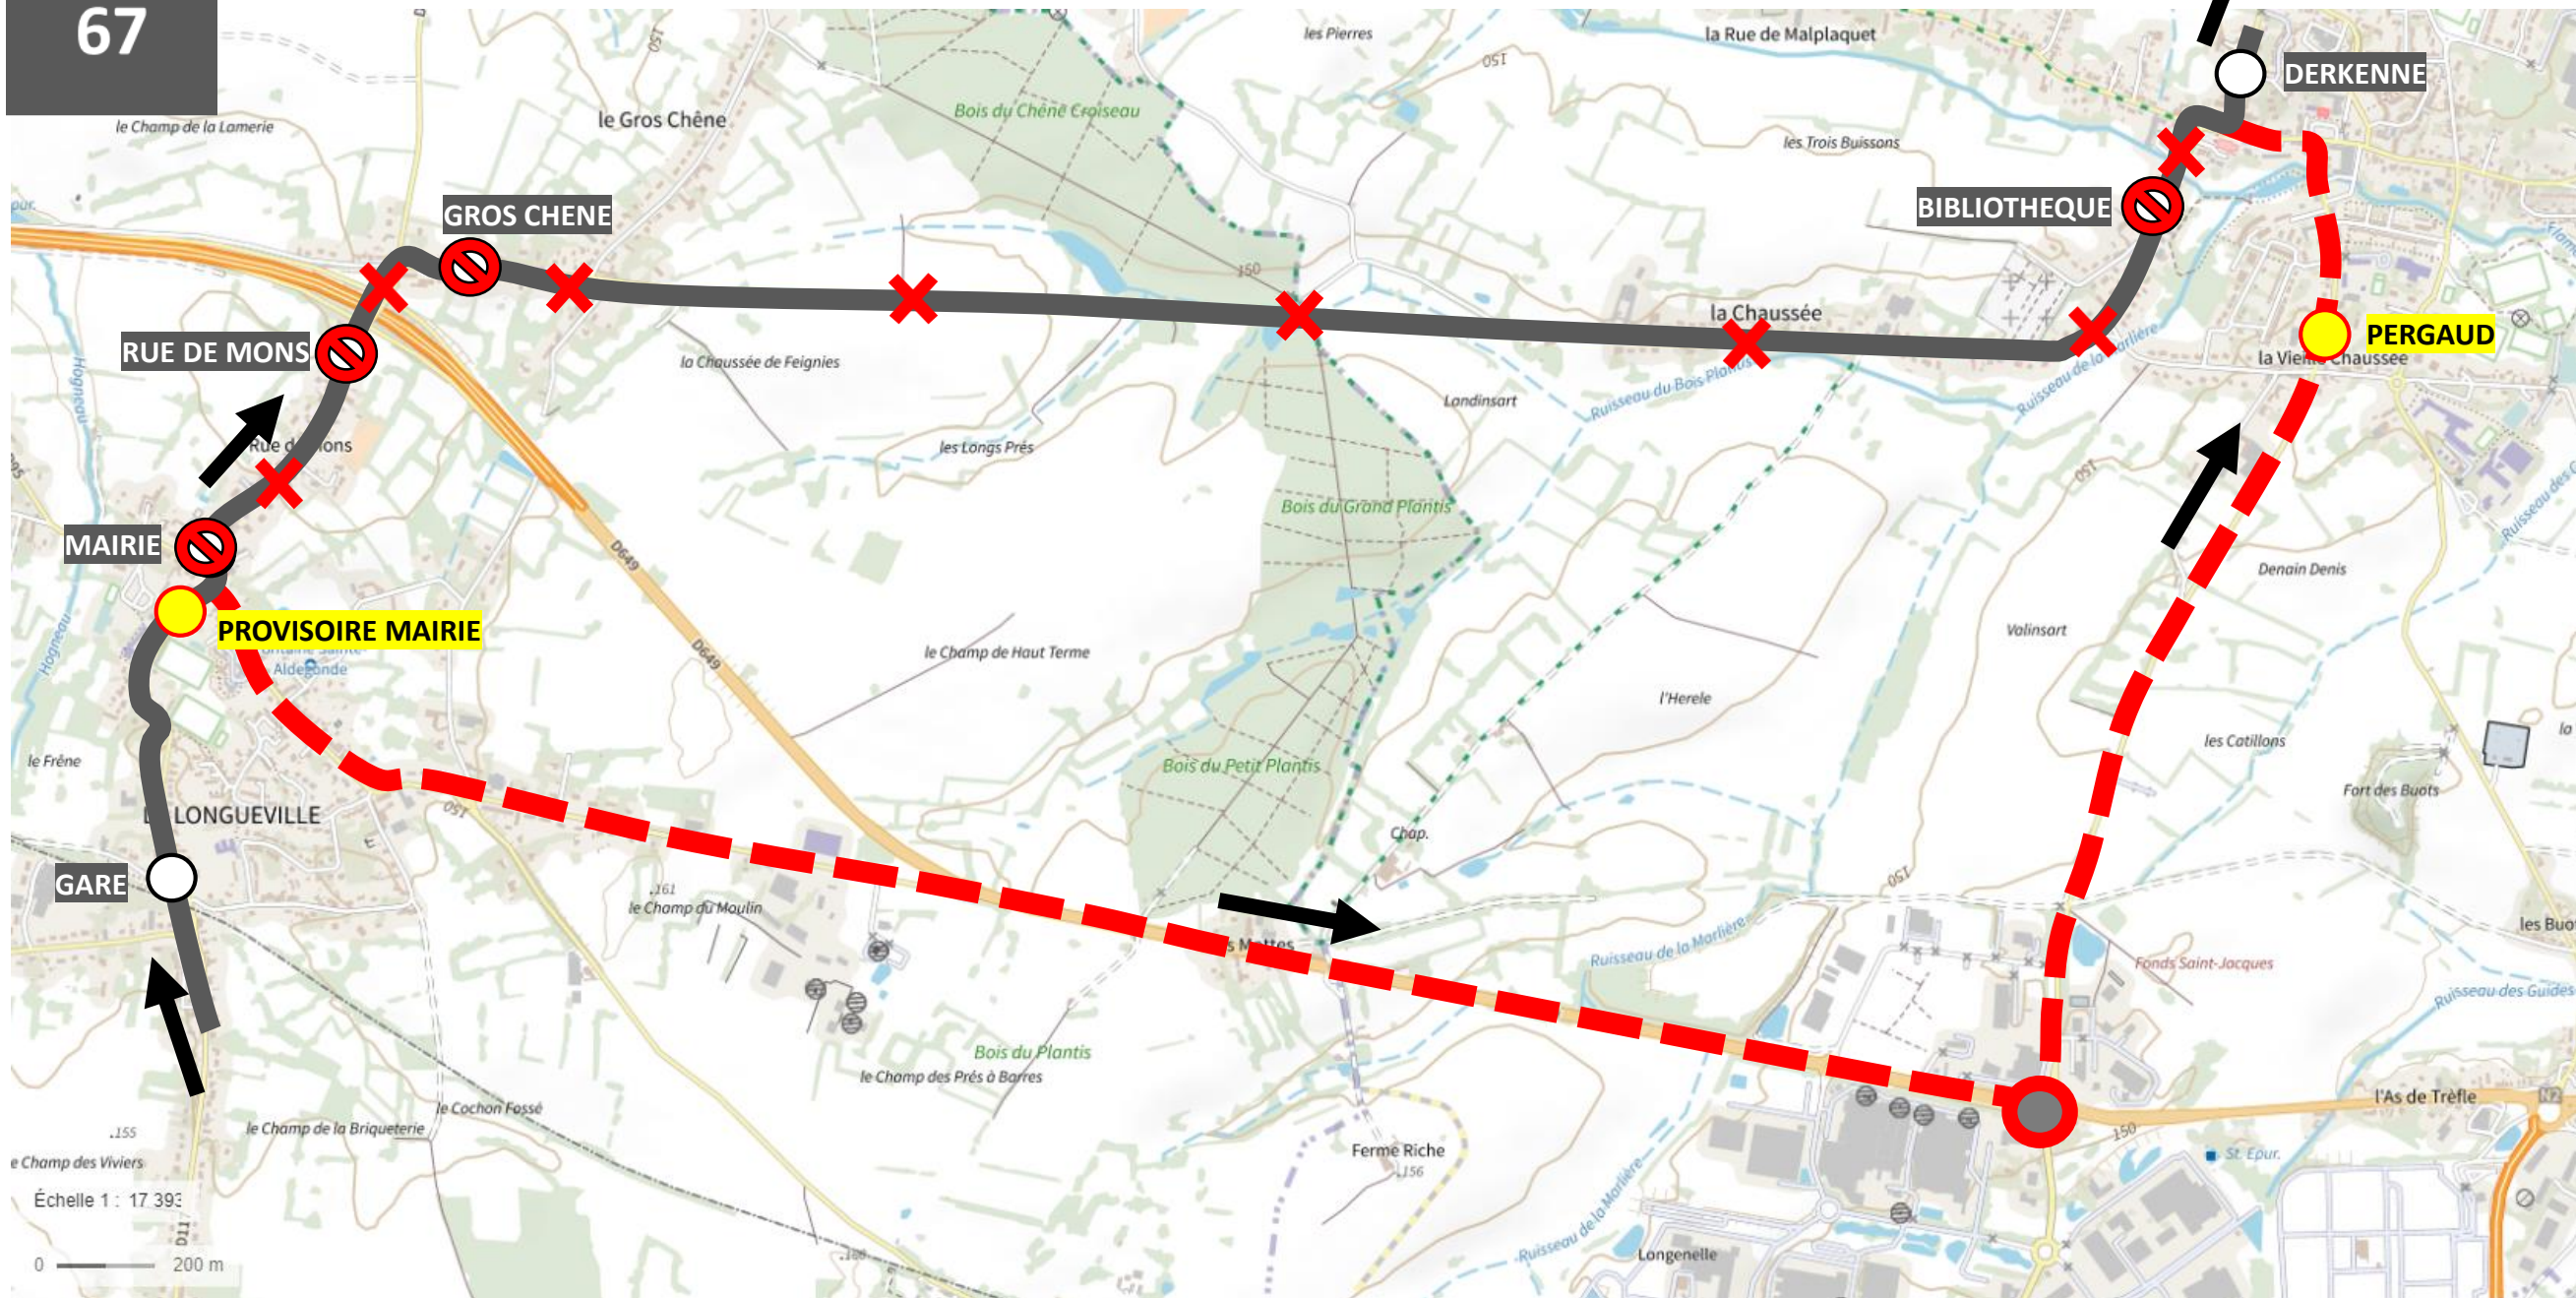

ARRÊTS REPORTES :

- MAIRIE LA LONGUEVILLE / GROS CHENE / RUE DE MONS :
Intersection Rue de la Gare/Rue M. Quevy
- BIBLIOTHEQUE :
Arrêt Pergaud

LEGENDES :

- ITINERAIRE NORMAL
- ITINERAIRE DE DEVIATION
- ITINERAIRE NON DESSERVI

UNE QUESTION ?

0 800 00 49 45

NOUS CONTACTER PAR MAIL

DEVIATION FEIGNIES

Du 20 / 03 / 2023 au 30 / 06 / 2023

EN RAISON DE : RUE DE BLATON

stibus

L'APPLI STIBUS

www.stibus.fr

DOUBLAGE

67

[CLIQUER ICI POUR REVENIR AU MENU](#)

ARRÊTS NON DESSERVIS :

- Bibliothèque
- Gros Chêne
- Rue de Mons
- Mairie

ARRÊTS REPORTES :

- MAIRIE LA LONGUEVILLE / GROS CHENE / RUE DE MONS :**
Intersection Rue de la Gare/Rue M. Quevy
- BIBLIOTHEQUE :**
Arrêt Pergaud

LEGENDES :

- ITINERAIRE NORMAL
- ITINERAIRE DE DEVIATION
- ITINERAIRE NON DESSERVI

UNE QUESTION ?

0 800 00 49 45

NOUS CONTACTER PAR MAIL

DEVIATION FEIGNIES

Du 20 / 03 / 2023 au 30 / 06 / 2023

EN RAISON DE : RUE DE BLATON