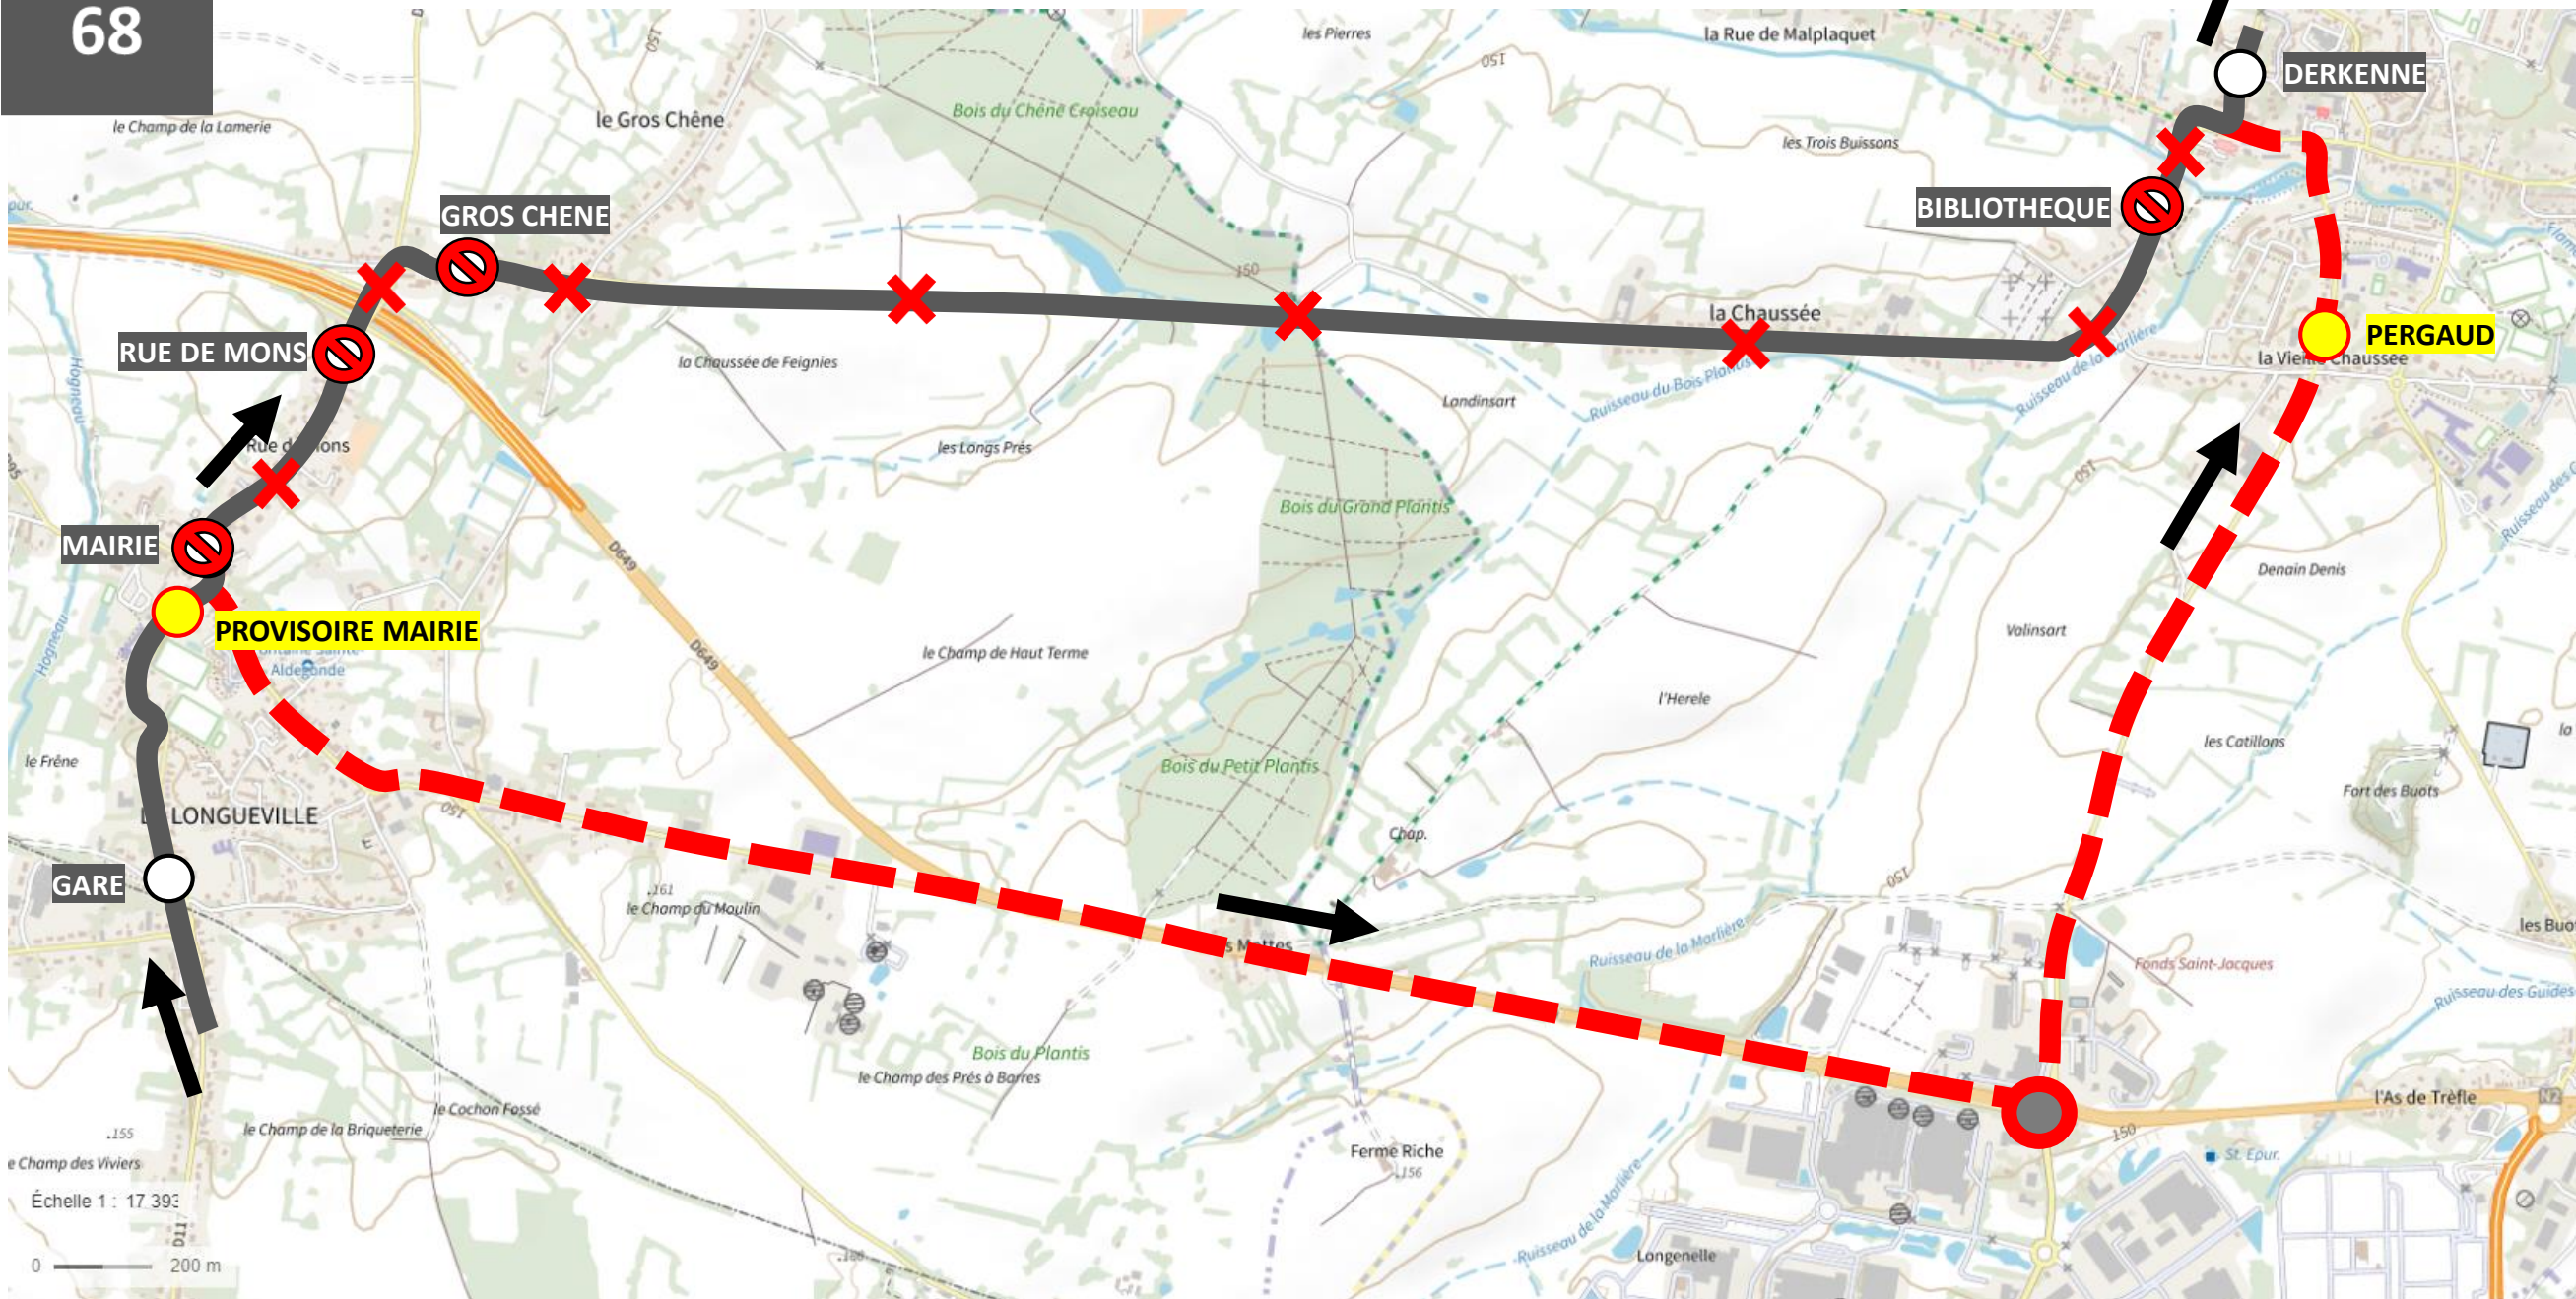

DEVIATION FEIGNIES

Du 20 / 03 / 2023 au 30 / 06 / 2023

EN RAISON DE : RUE DE BLATON

stibus

L'APPLI STIBUS

www.stibus.fr

DOUBLAGE

68

[CLIQUER ICI POUR REVENIR AU MENU](#)

ARRÊTS NON DESSERVIS :

- Bibliothèque
- Gros Chêne
- Rue de Mons
- Mairie

ARRÊTS REPORTES :

- **Mairie LA LONGUEVILLE / GROS CHENE / RUE DE MONS :**
  Intersection Rue de la Gare/Rue M. Quevy
- **BIBLIOTHEQUE :**
  Arrêt Pergaud

LEGENDES :

- ITINERAIRE NORMAL
- ITINERAIRE DE DEVIATION
- ITINERAIRE NON DESSERVI

UNE QUESTION ?

0 800 00 49 45

NOUS CONTACTER PAR MAIL