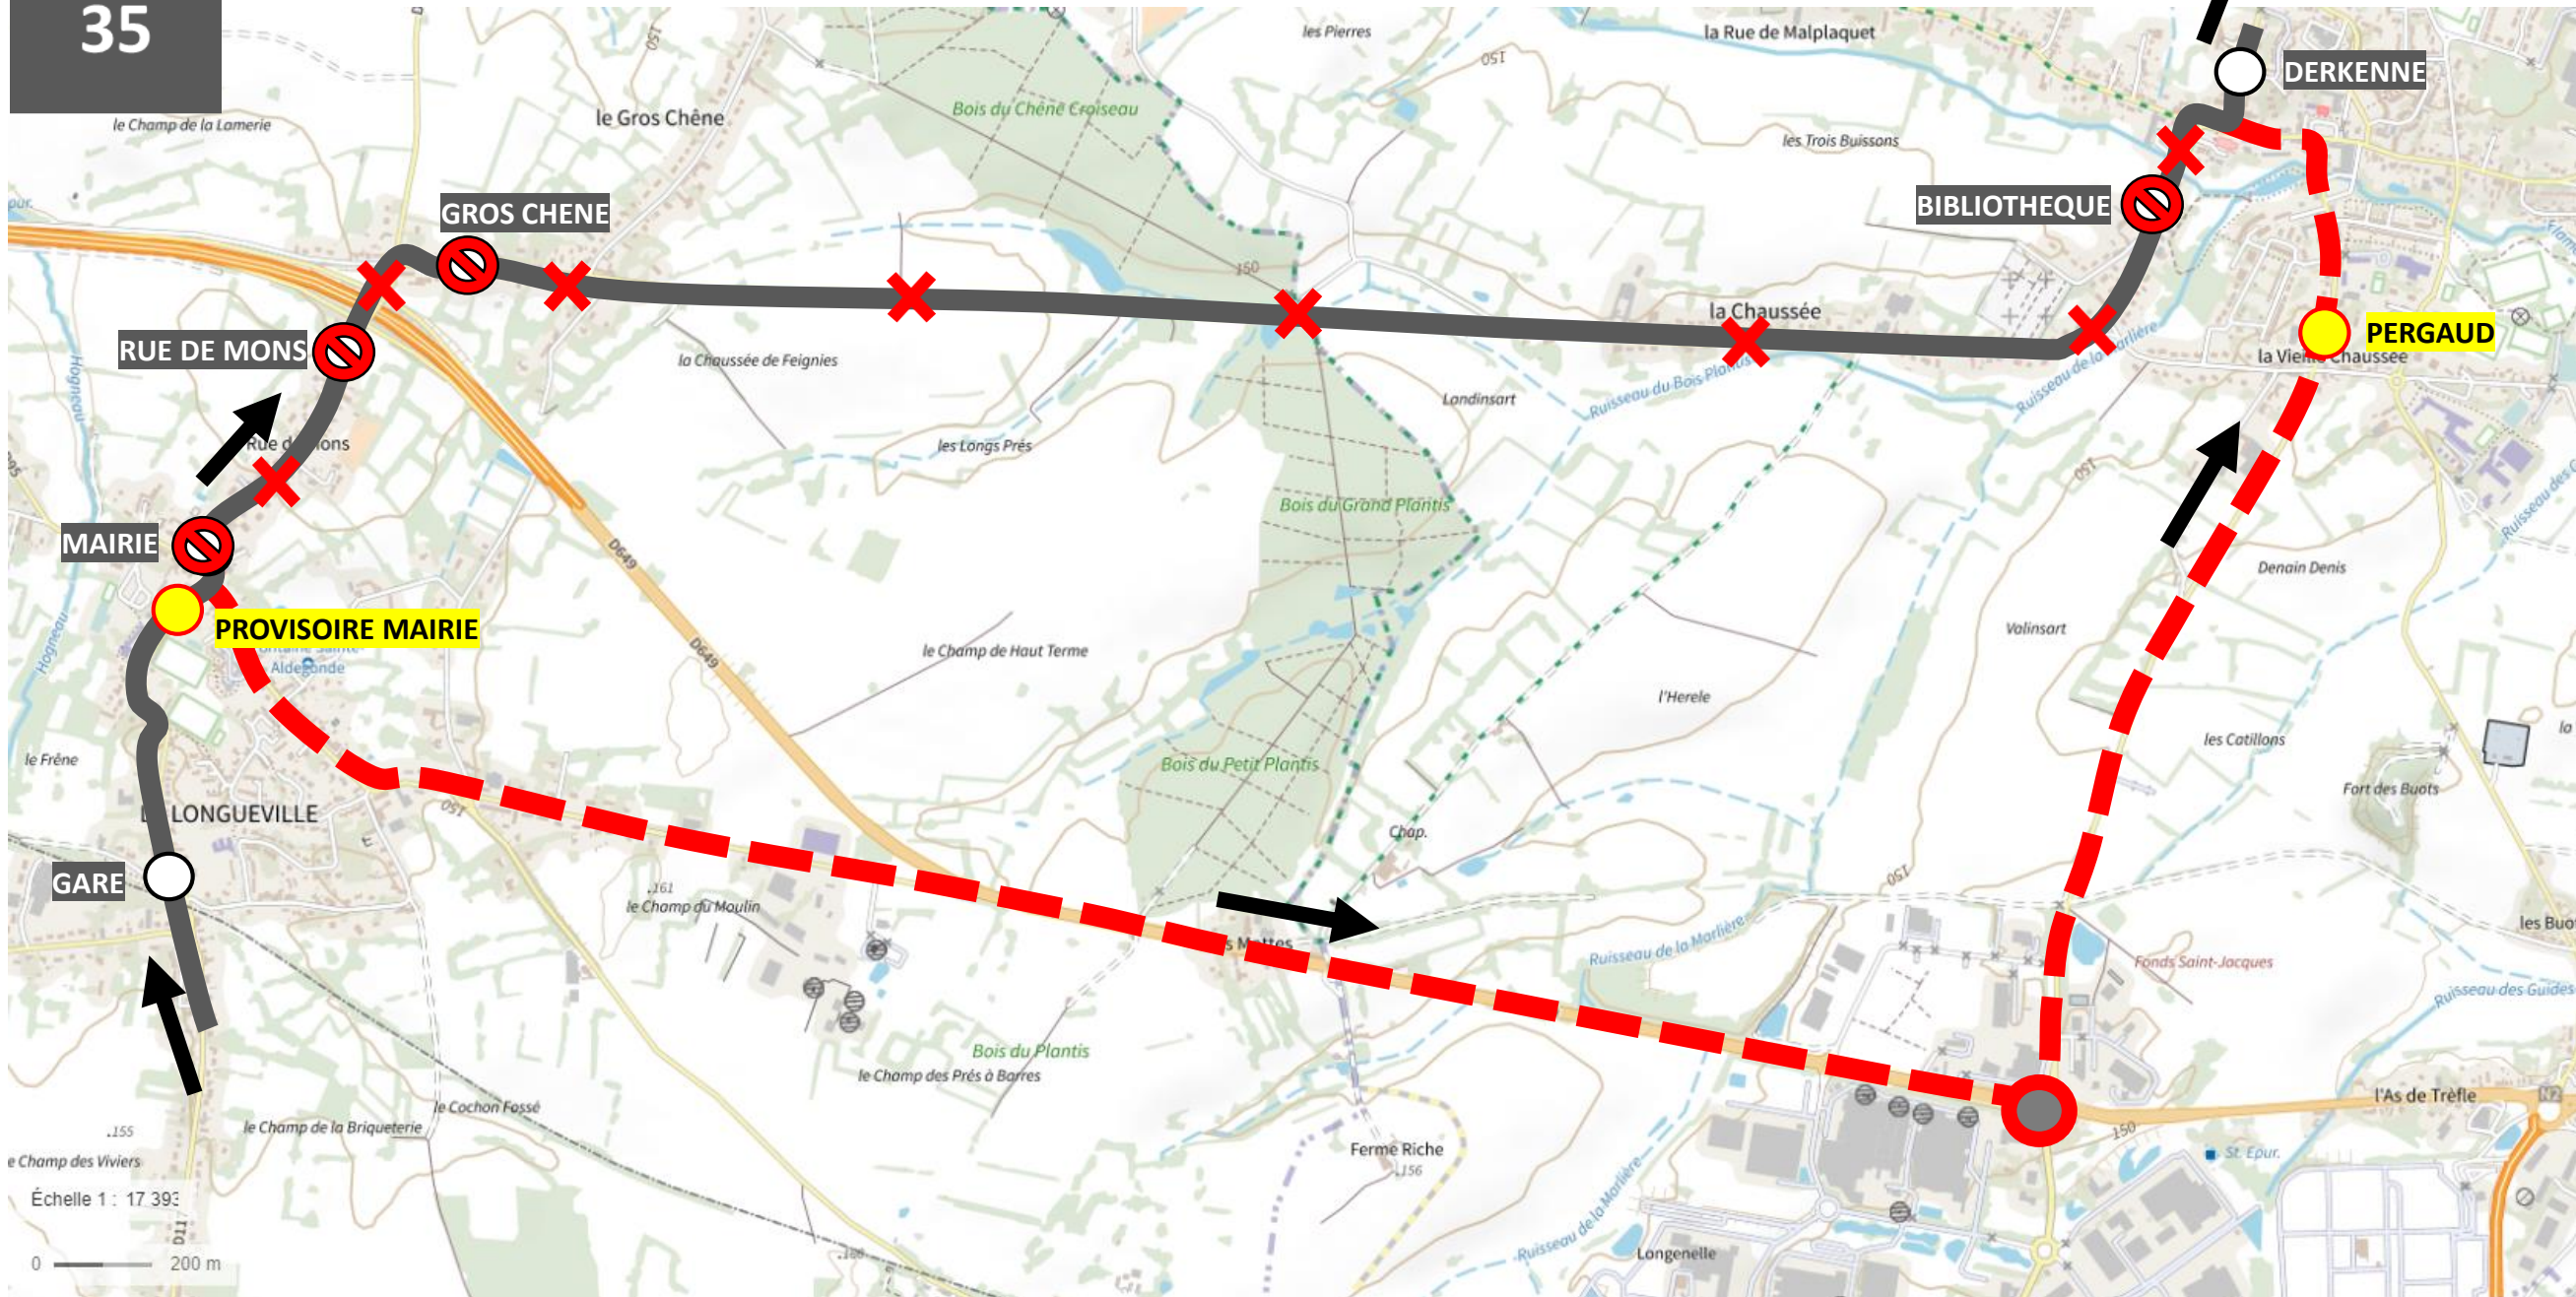

DEVIATION FEIGNIES

Du 20 / 03 / 2023 au 30 / 06 / 2023

EN RAISON DE : RUE DE BLATON

stibus

L'APPLI STIBUS

www.stibus.fr

DOUBLAGE

35

[CLIQUER ICI POUR REVENIR AU MENU](#)

ARRÊTS NON DESSERVIS :

- Bibliothèque
- Gros Chêne
- Rue de Mons
- Mairie

ARRÊTS REPORTES :

- MAIRIE LA LONGUEVILLE / GROS CHENE / RUE DE MONS :
  Intersection Rue de la Gare/Rue M. Quevy
- BIBLIOTHEQUE :
  Arrêt Pergaud

LEGENDES :

- ITINERAIRE NORMAL
- ITINERAIRE DE DEVIATION
- ITINERAIRE NON DESSERVI

UNE QUESTION ?

0 800 00 49 45

NOUS CONTACTER PAR MAIL