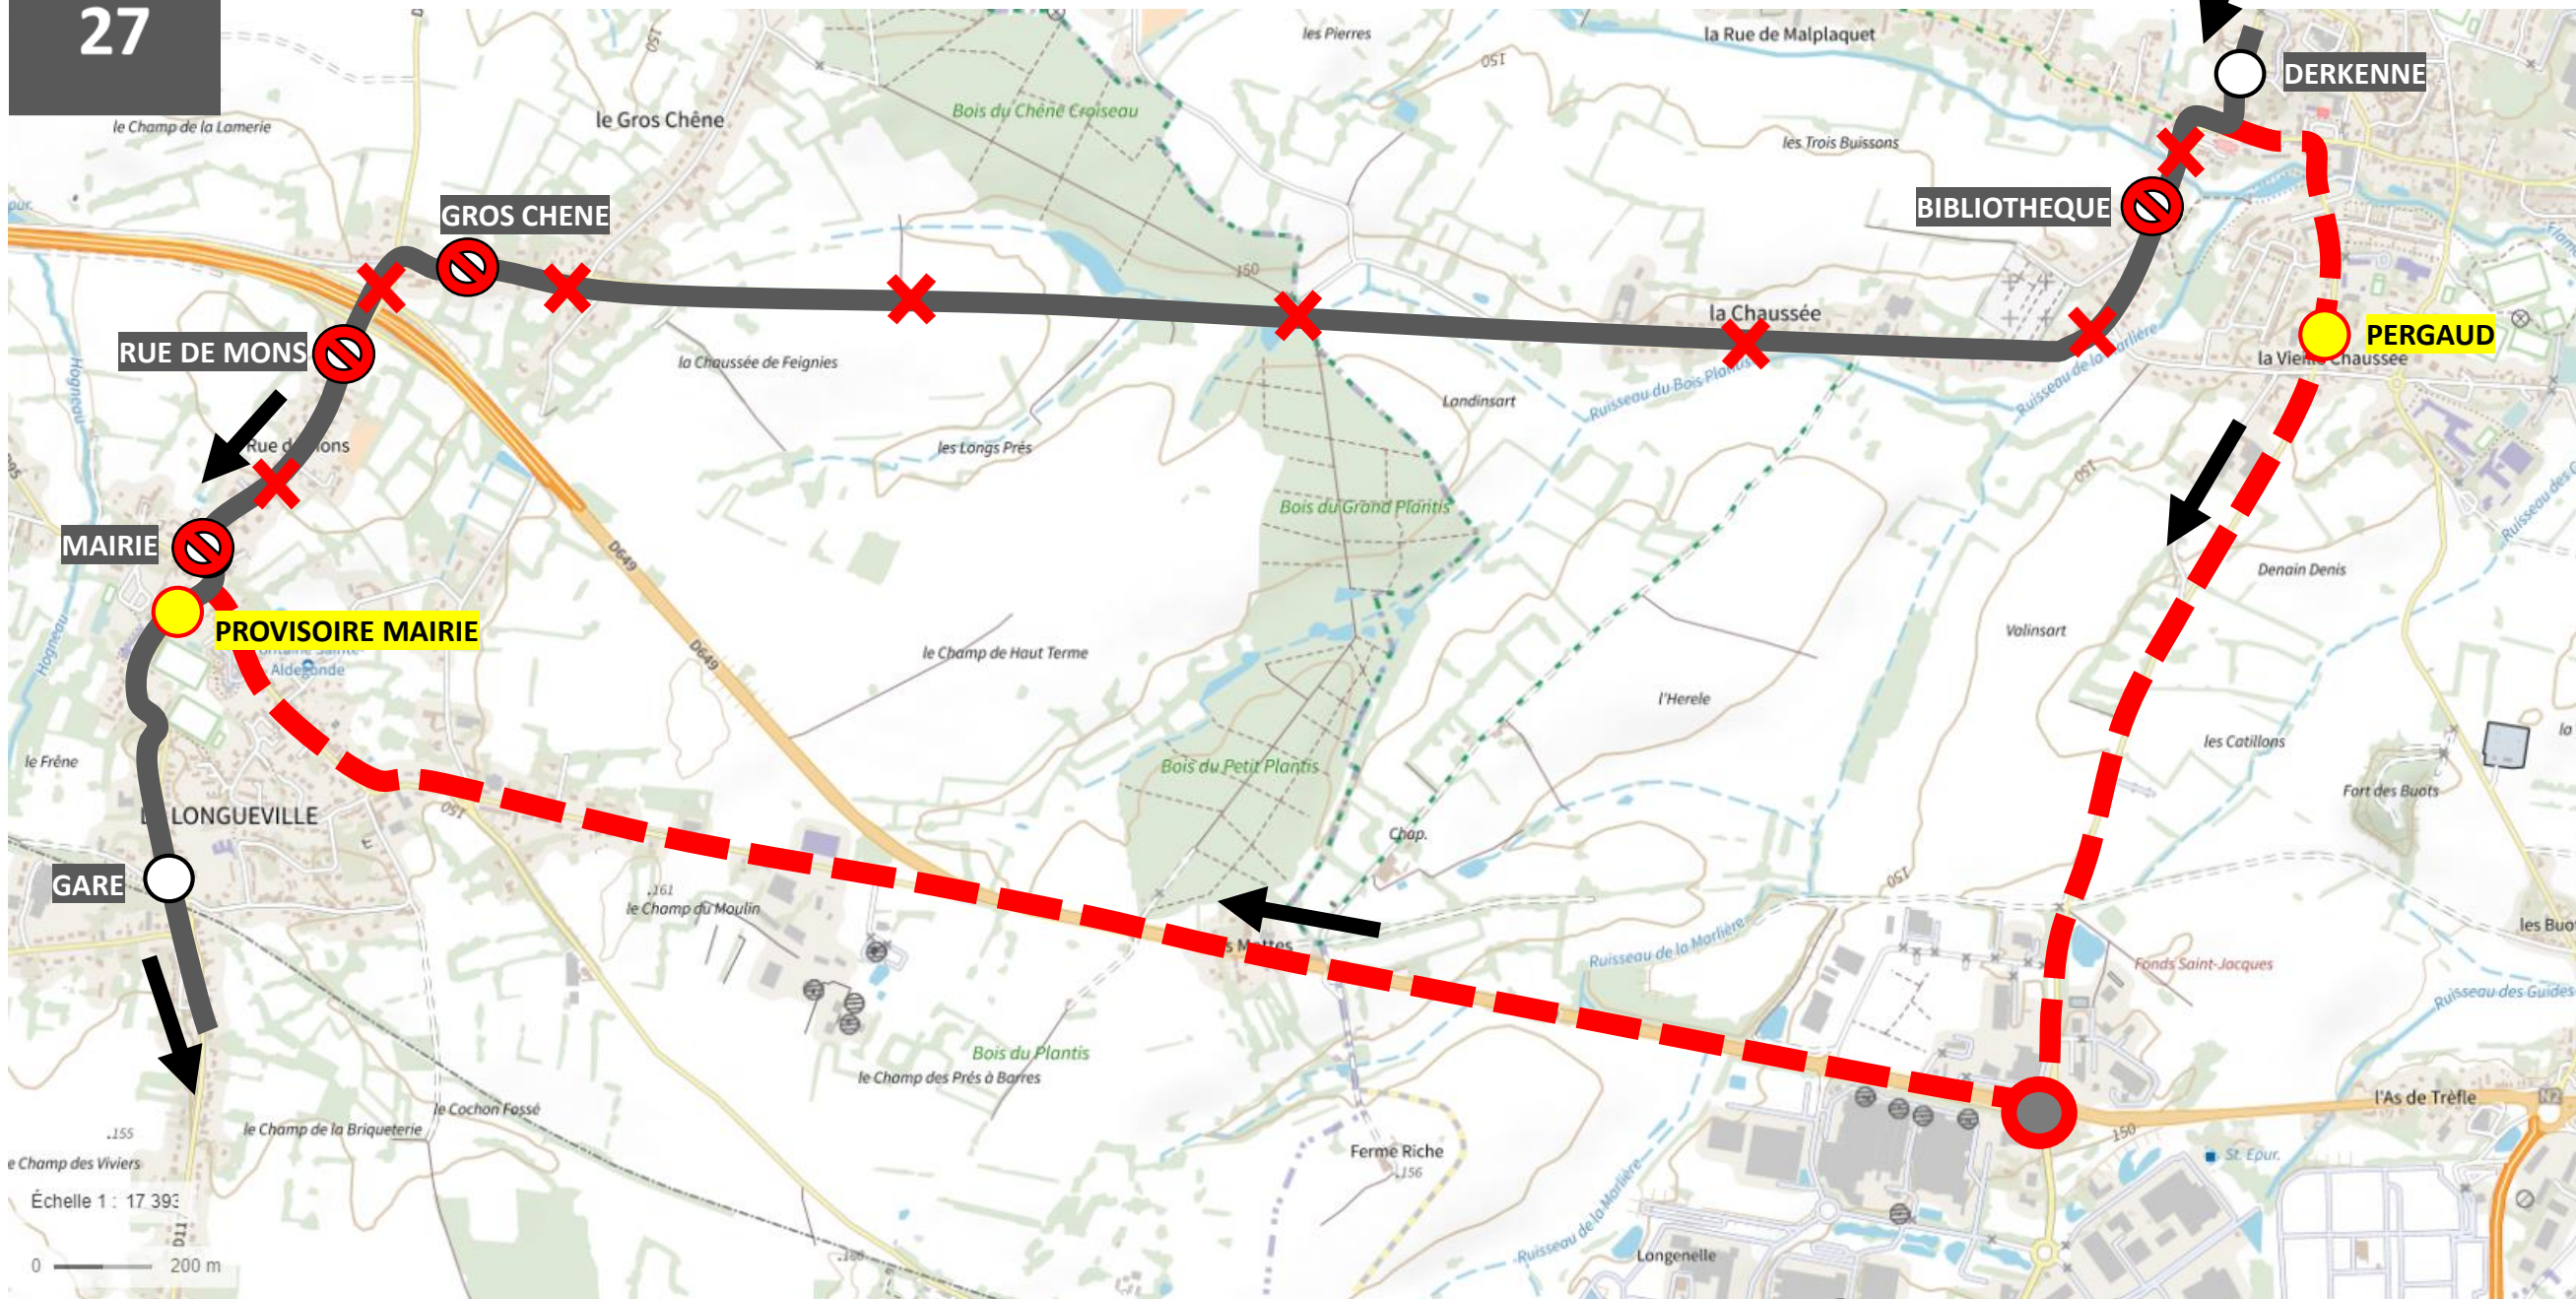

DEVIATION FEIGNIES

Du 20 / 03 / 2023 au 30 / 06 / 2023

EN RAISON DE : RUE DE BLATON

stibus

L'APPLI STIBUS

www.stibus.fr

DOUBLAGE

27

[CLIQUER ICI POUR REVENIR AU MENU](#)

ARRÊTS NON DESSERVIS :

- Bibliothèque
- Gros Chêne
- Rue de Mons
- Mairie

ARRÊTS REPORTES :

- **MAIRIE LA LONGUEVILLE / GROS CHENE / RUE DE MONS :**
  Intersection Rue de la Gare/Rue M. Quevy
- **BIBLIOTHEQUE :**
  Arrêt Pergaud

LEGENDES :

- ITINERAIRE NORMAL
- ITINERAIRE DE DEVIATION
- ITINERAIRE NON DESSERVI

UNE QUESTION ?

0 800 00 49 45

NOUS CONTACTER PAR MAIL