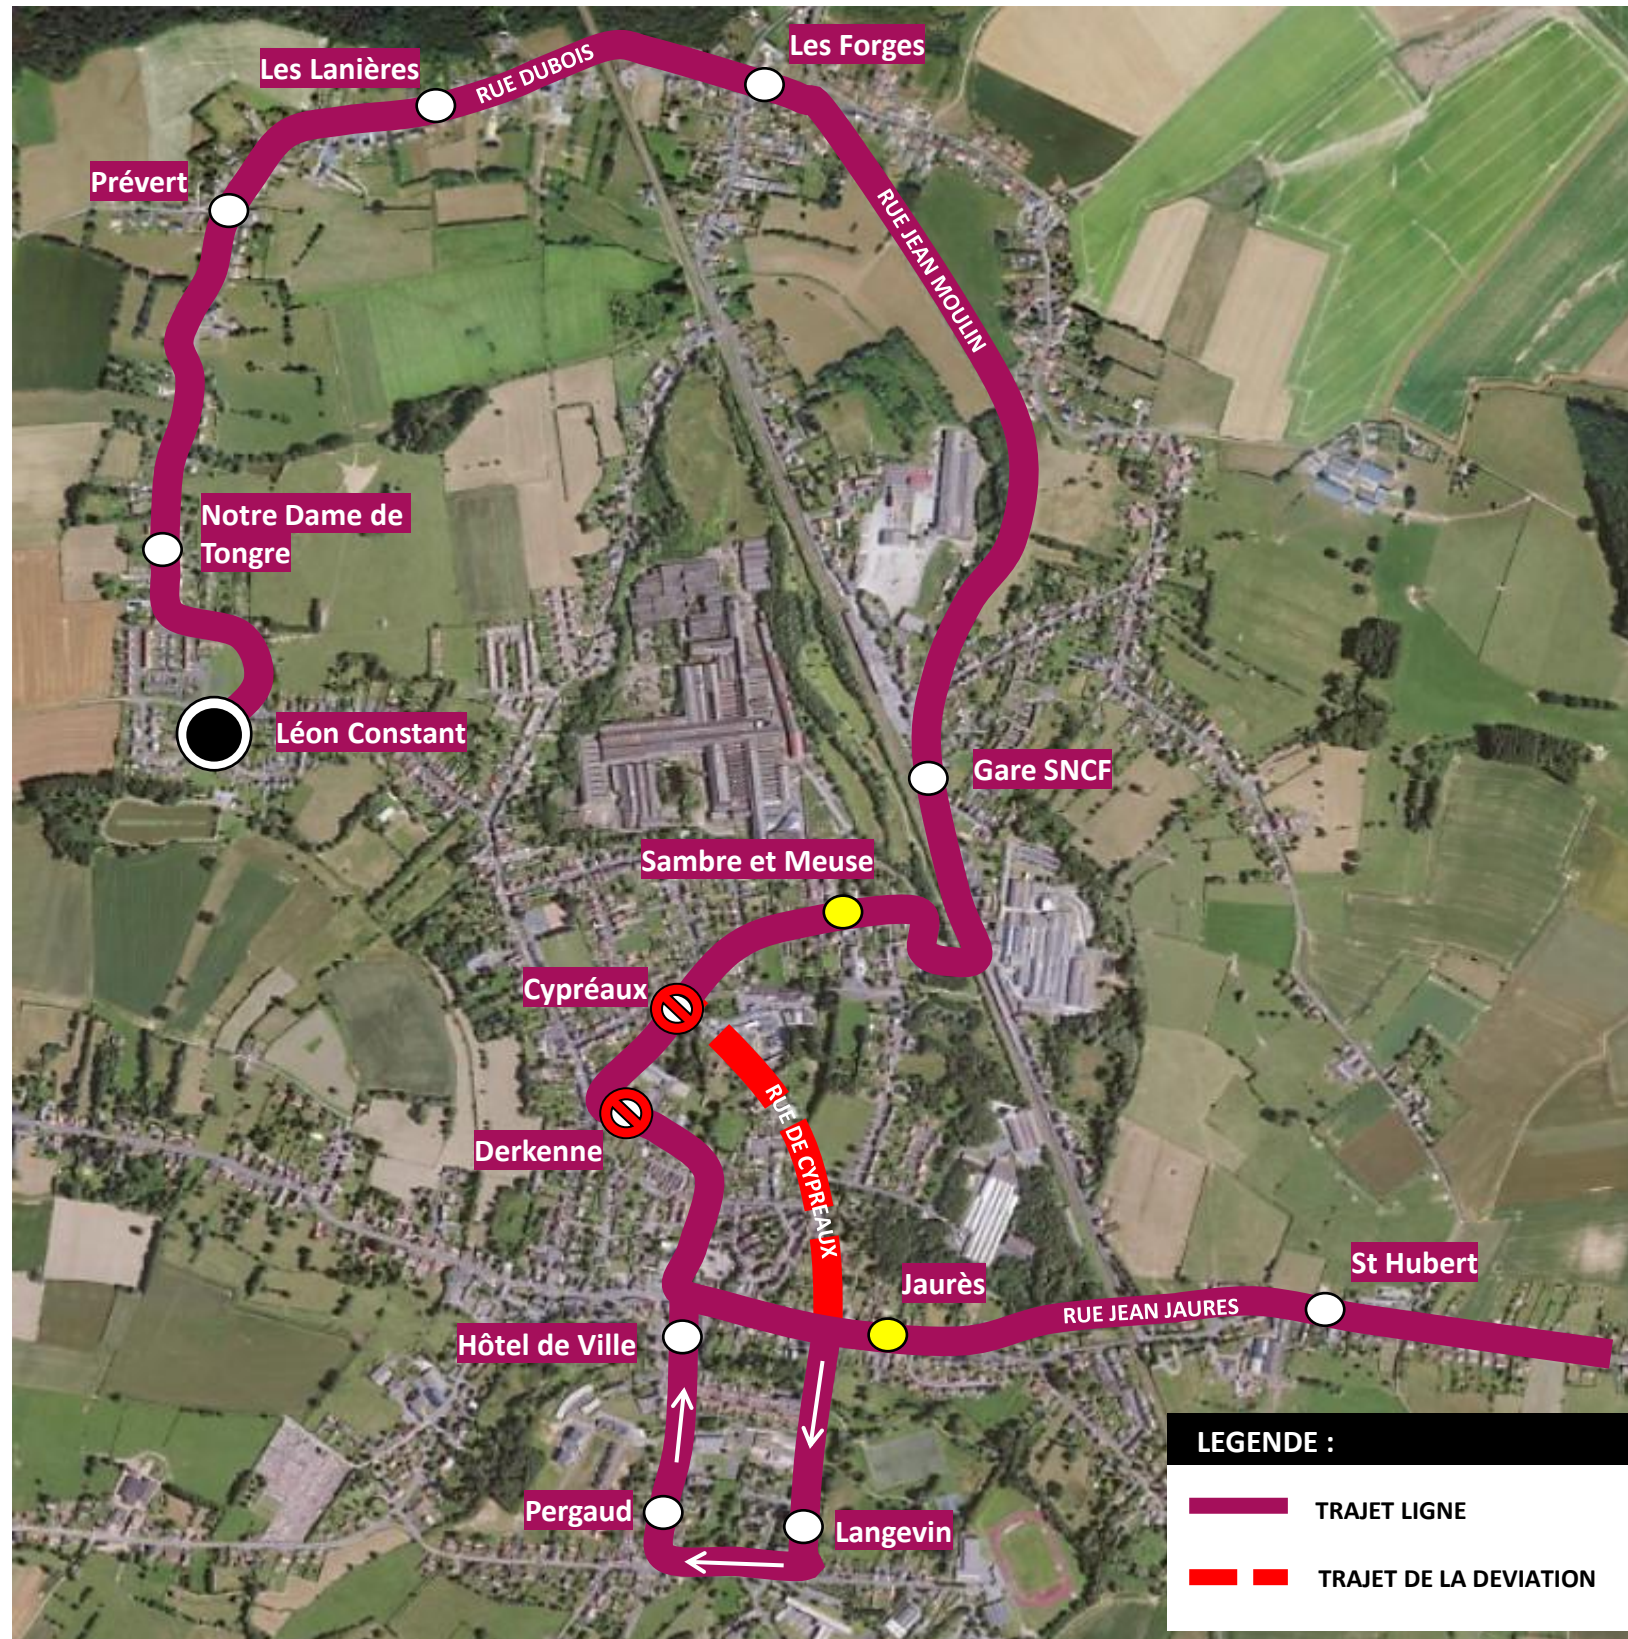

DOUBLAGE

67

CLIQUEZ ICI POUR VOIR LA DEVIATION

DOUBLAGE

68

CLIQUEZ ICI POUR VOIR LA DEVIATION

DOUBLAGE

118

CLIQUEZ ICI POUR VOIR LA DEVIATION

UNE QUESTION ?

0 800 00 49 45

NOUS CONTACTER PAR MAIL

DEVIATION FEIGNIES

Du lundi 06 janvier au jeudi 06 février 2025

EN RAISON DE : TRAVAUX RUE DERKENNE

stibus

L'APPLI STIBUS

www.stibus.fr

10 VERS FEIGNIES VIA GARE SNCF FEIGNIES

[CLIQUER ICI POUR REVENIR AU MENU](#)

Arrêts non desservis

- Cypréaux
- Derkenne

Arrêts de report

- Derkenne > Sambre et Meuse
- Cypréaux > Sambre et Meuse

www.stibus.fr

10 VERS FEIGNIES VIA DUBOIS

[CLIQUER ICI POUR REVENIR AU MENU](#)

LEGENDE :

- TRAJET LIGNE
- TRAJET DE LA DEVIATION

🚫 Arrêts non desservis

- Derkenne

● Arrêts de report