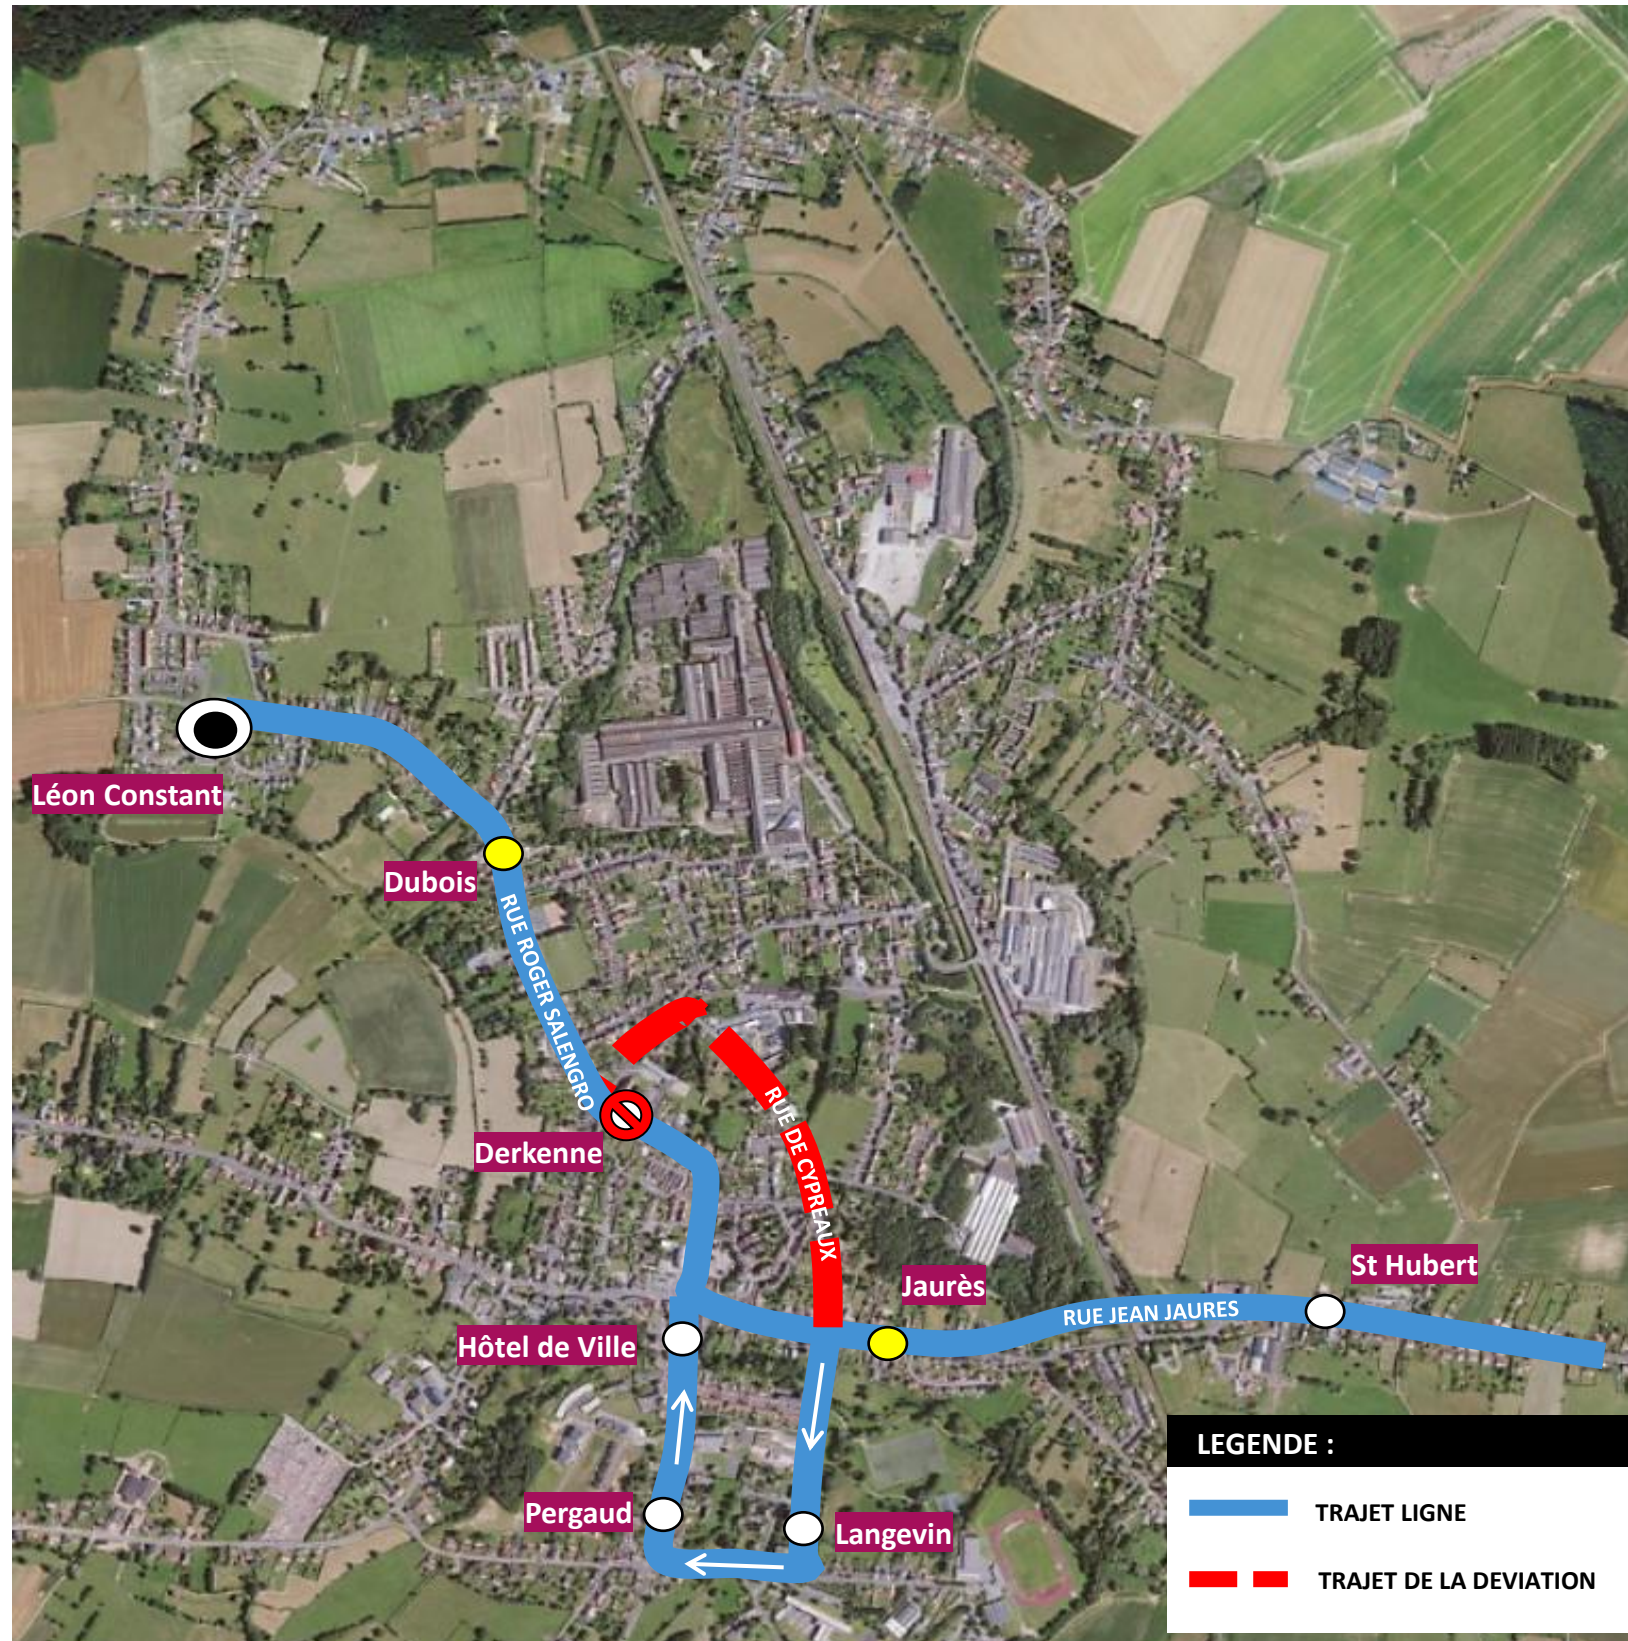

L'APPLI STIBUS

www.stibus.fr

57 VERS FEIGNIES

[CLIQUER ICI POUR REVENIR AU MENU](#)

LEGENDE :

- TRAJET LIGNE
- TRAJET DE LA DEVIATION

Arrêts non desservis

- Derkenne

stibus

L'APPLI STIBUS

www.stibus.fr

63 VERS FEIGNIES

[CLIQUER ICI POUR REVENIR AU MENU](#)

Arrêts non desservis

- Derkenne

Arrêts de report