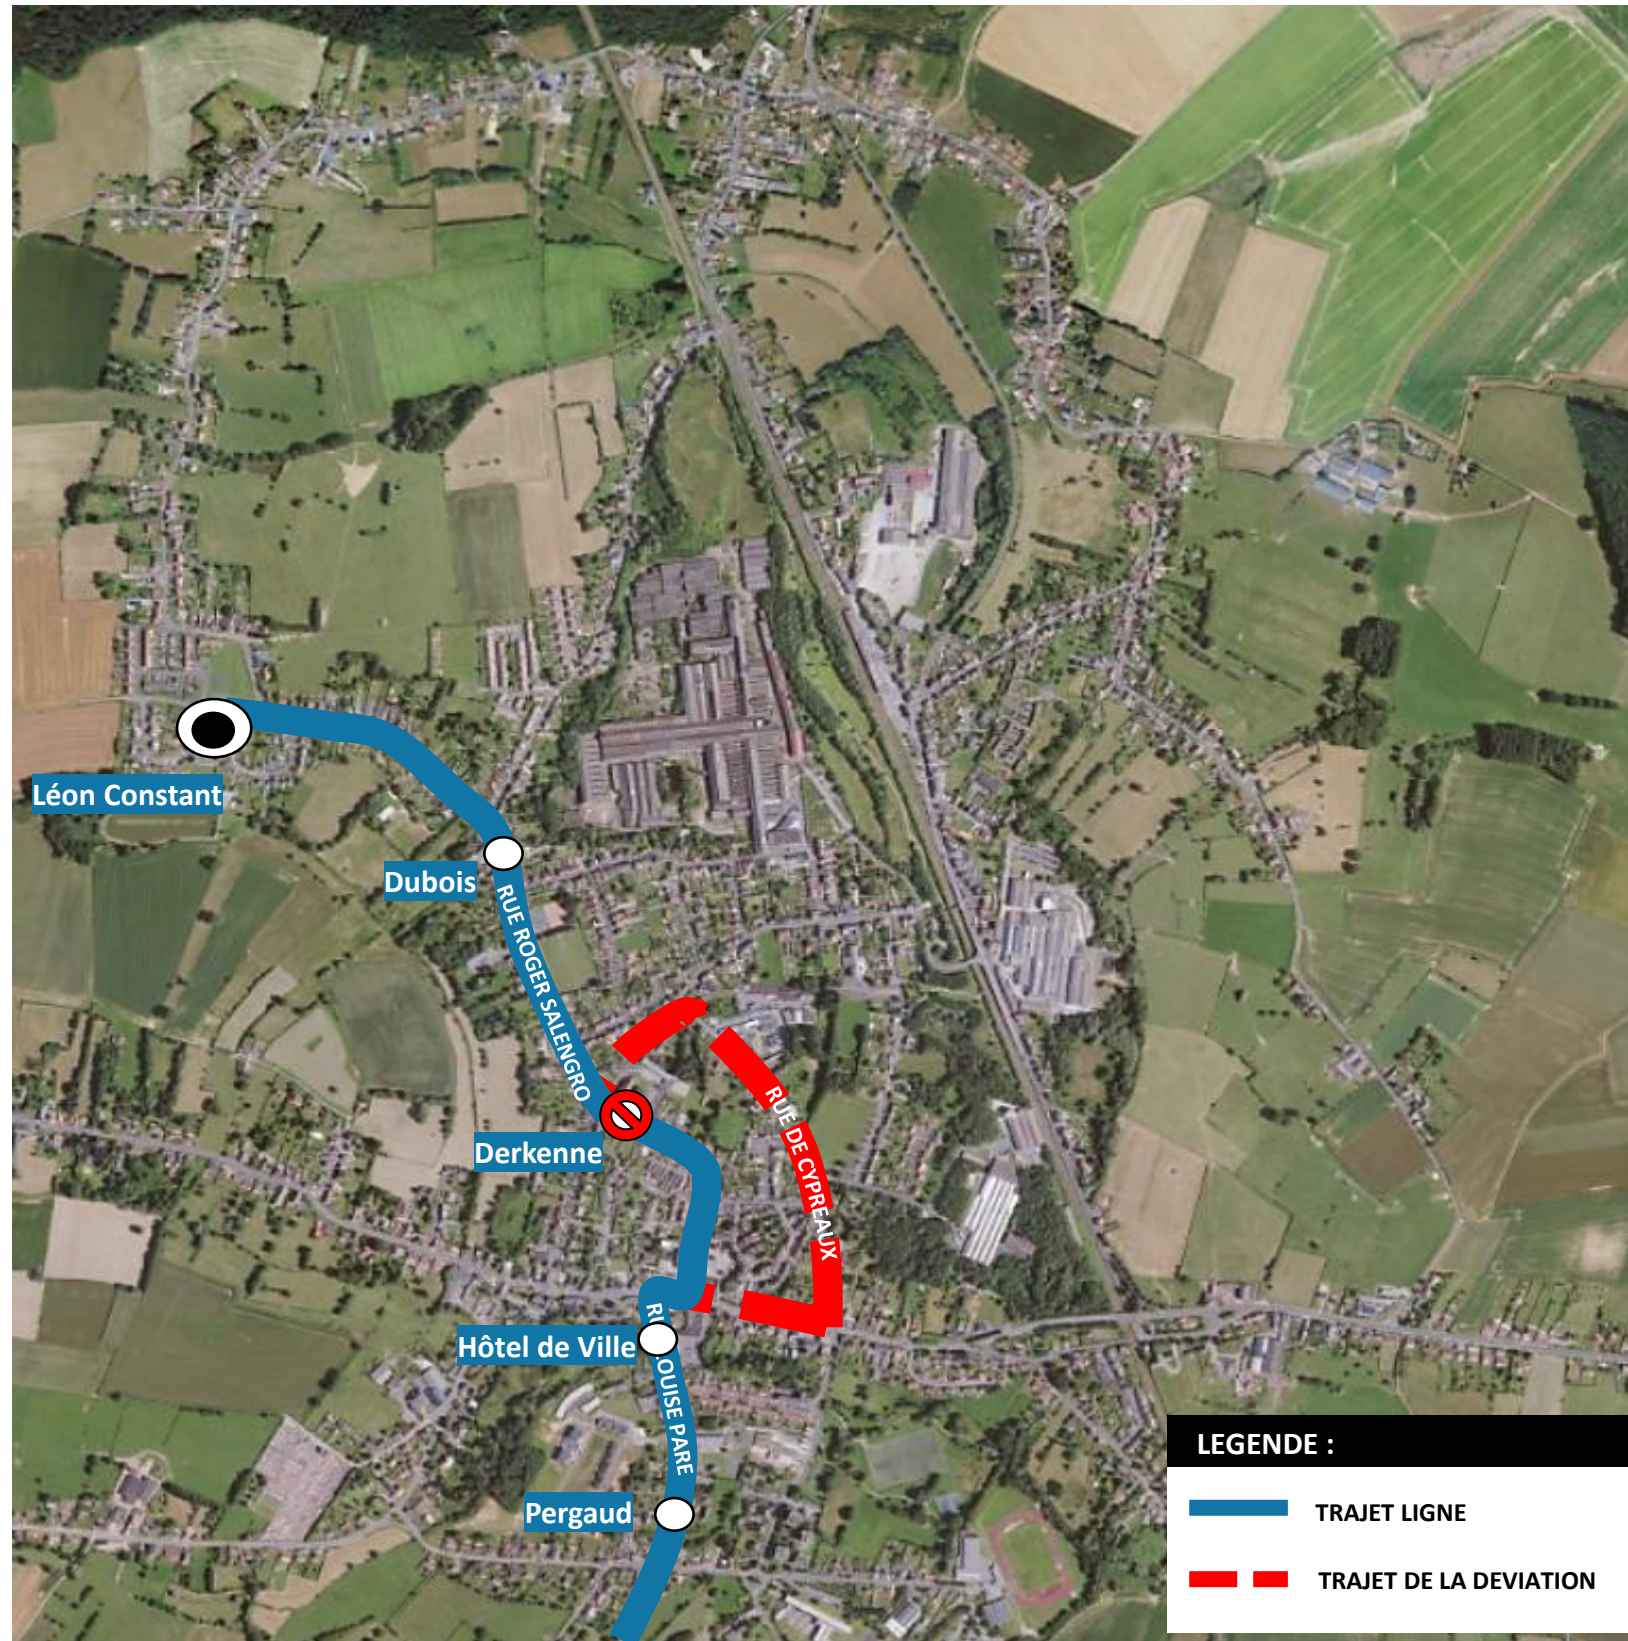

www.stibus.fr

10 VERS FEIGNIES VIA DUBOIS

[CLIQUER ICI POUR REVENIR AU MENU](#)

LEGENDE :

- TRAJET LIGNE
- TRAJET DE LA DEVIATION

🚫 Arrêts non desservis

- Derkenne

● Arrêts de report

L'APPLI STIBUS

www.stibus.fr

57 VERS FEIGNIES

[CLIQUER ICI POUR REVENIR AU MENU](#)

LEGENDE :

- TRAJET LIGNE
- TRAJET DE LA DEVIATION

Arrêts non desservis

- Derkenne