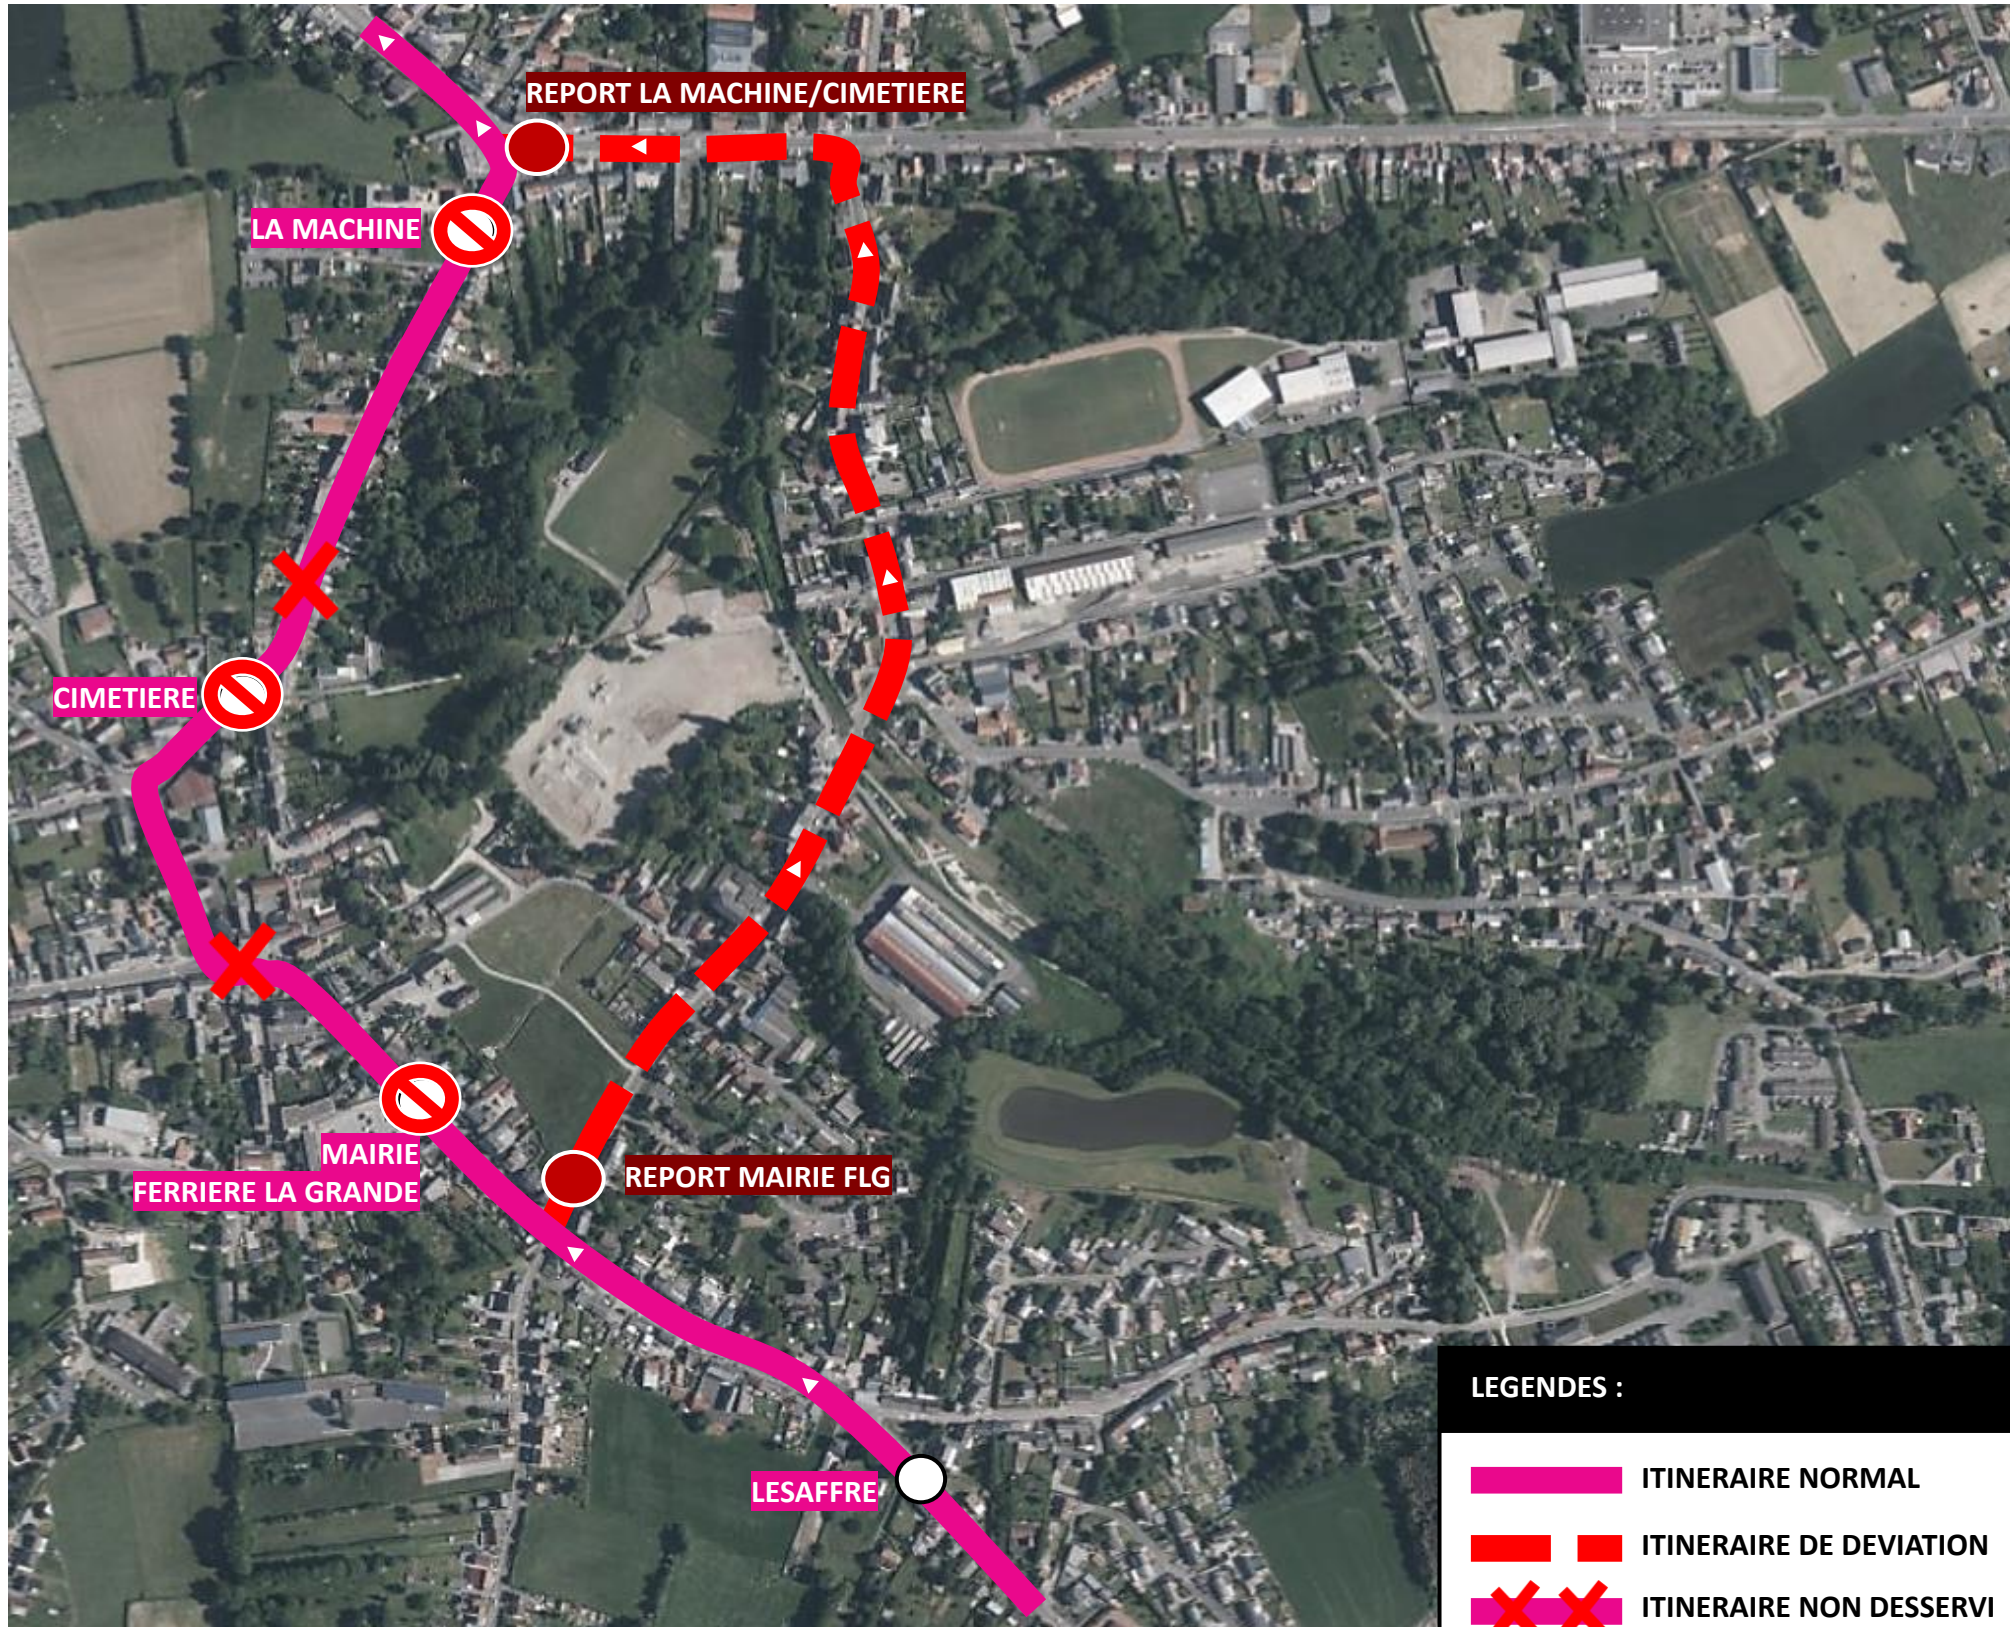

DEVIATION FERRIERE LA GRANDE

Du 18 / 06 / 2023 au 18 / 06 / 2023

EN RAISON DE : BROCANTE DE FERRIERE

stibus

L'APPLI STIBUS
www.stibus.fr

LIGNES DU DIMANCHE

62

VERS MAUBEUGE
VERS FERRIERE LA PETITE

[CLIQUEZ ICI POUR VOIR LA DEVIATION](#)

UNE QUESTION 

 0 800 00 49 45

 NOUS CONTACTER PAR MAIL

DEVIATION FERRIERE LA GRANDE

Du 18 / 06 / 2023 au 18 / 06 / 2023

EN RAISON DE : BROCANTE DE FERRIERE

stibus

L'APPLI STIBUS

www.stibus.fr

62

VERS MAUBEUGE
VERS FERRIERE LA PETITE

[CLIQUER ICI POUR REVENIR AU MENU](#)

ARRÊTS NON DESSERVIS :

- LA MACHINE
- CIMETIERE
- MAIRIE FERRIERE LA GRANDE

ARRÊTS DE REPORT :

- LA MACHINE / CIMETIERE**
Avenue Clémenceau en face de la Friterie
- MAIRIE FLG**
Avant les feux tricolores Rue Jean Jaurès

LEGENDES :

- ITINERAIRE NORMAL
- ITINERAIRE DE DEVIATION
- ITINERAIRE NON DESSERVI