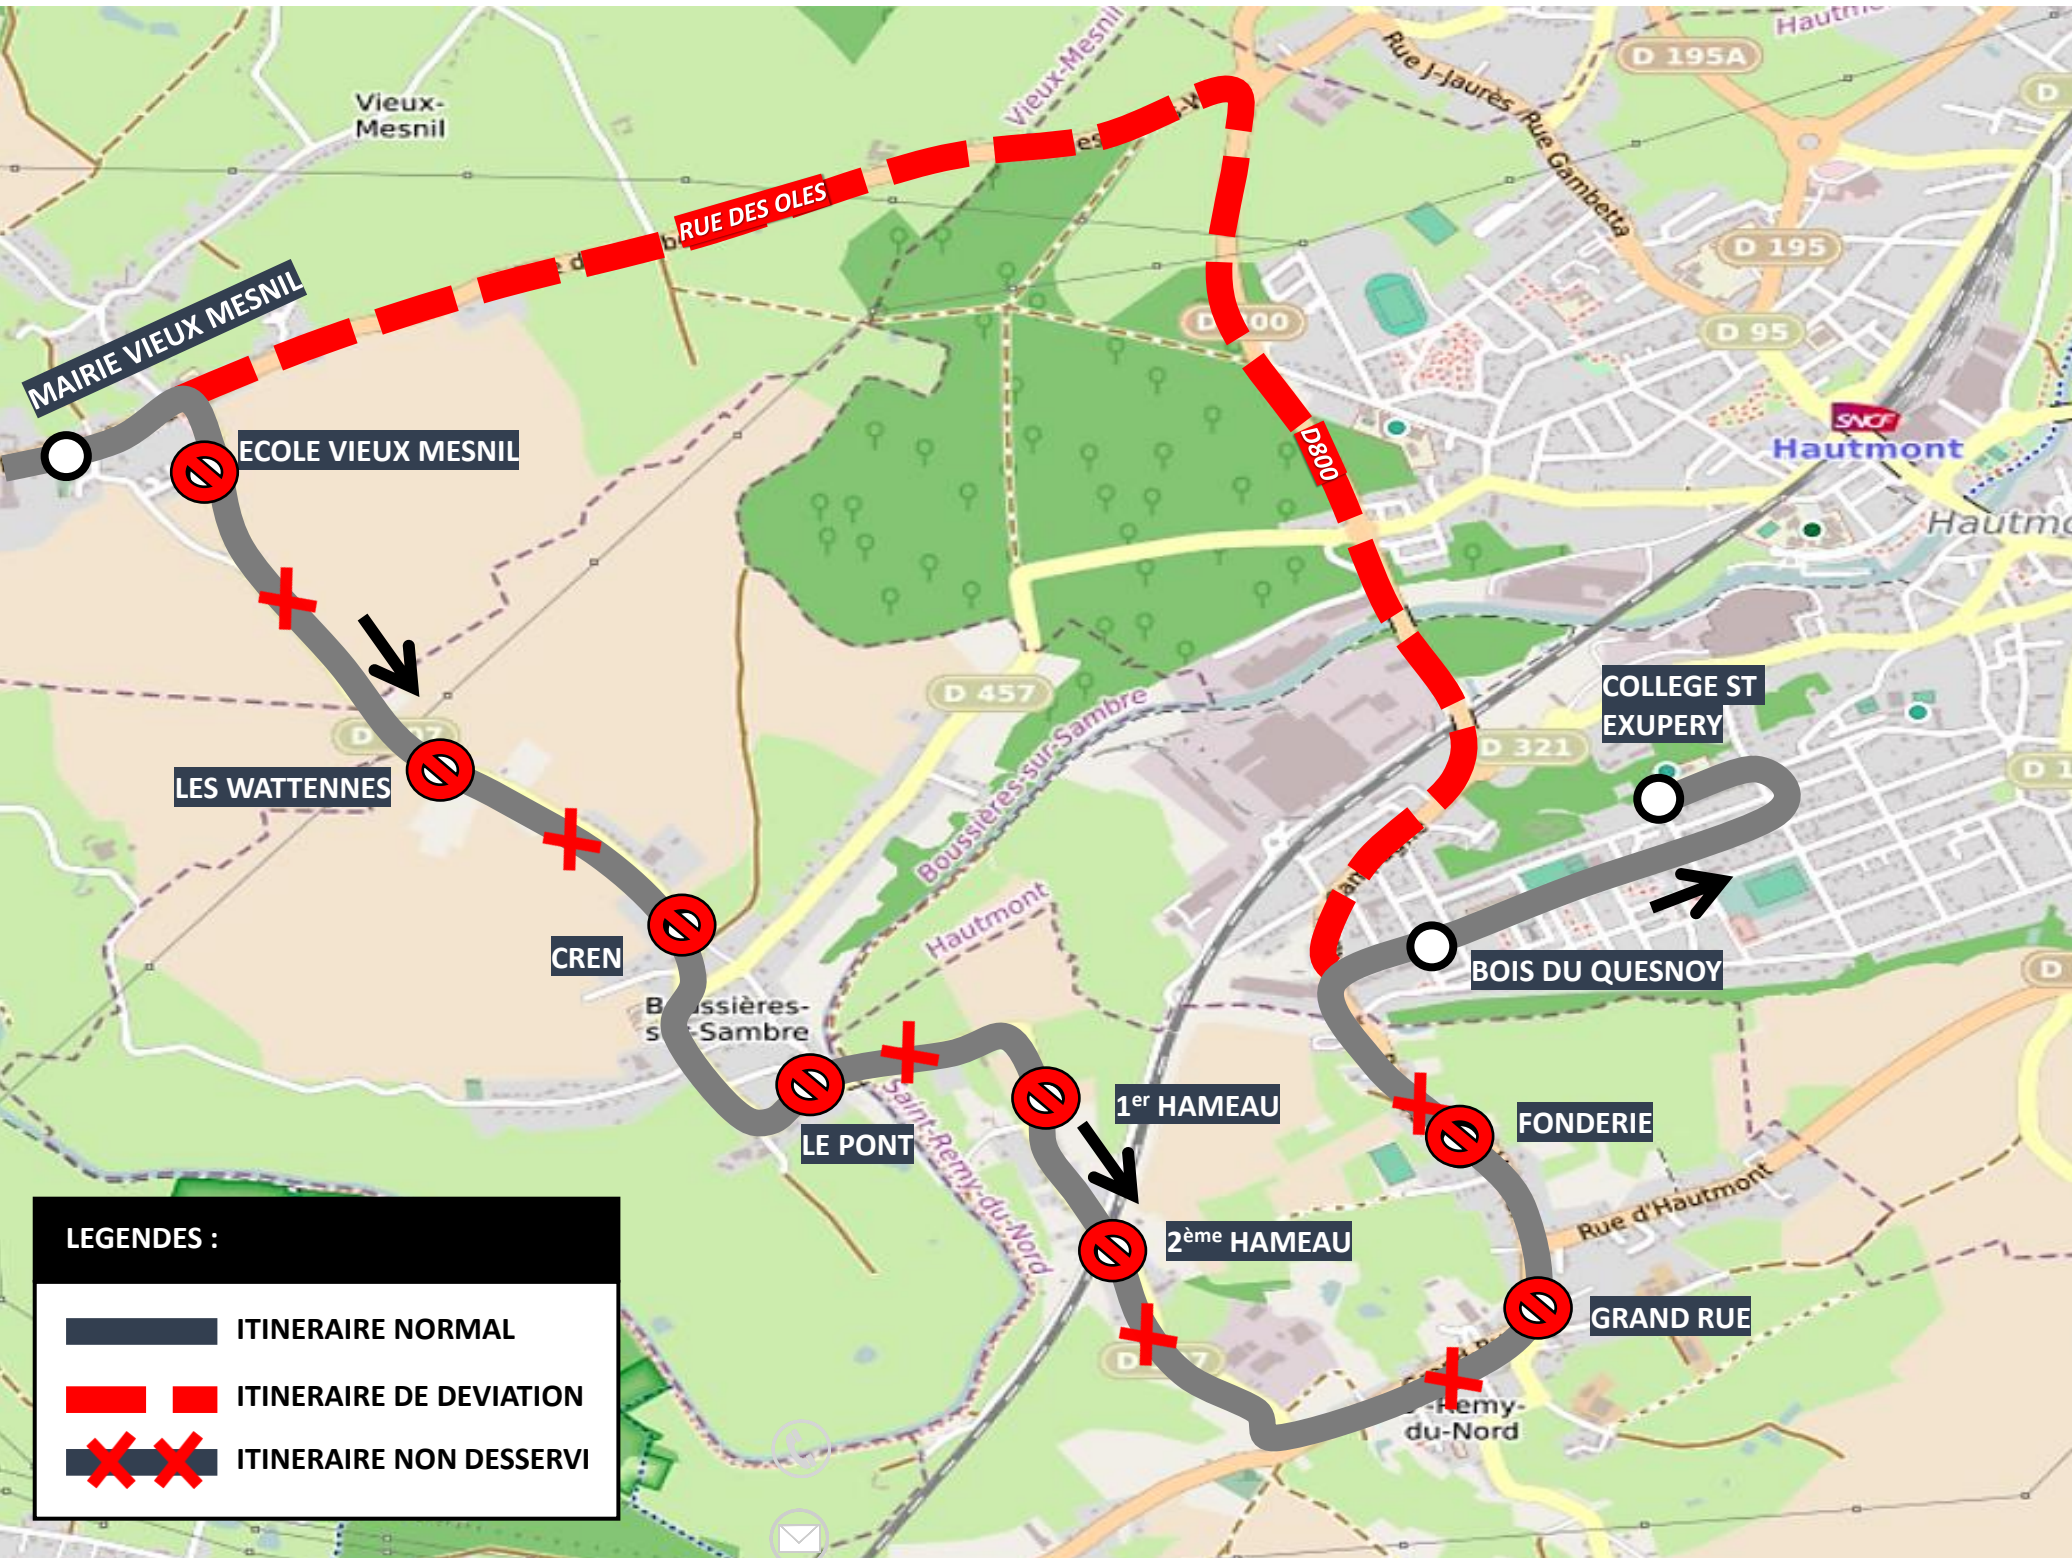

[CLIQUER ICI POUR REVENIR AU MENU](#)

Arrêts Non Desservis

- ⇒ RUE D'HAUTMONT
- ⇒ CREN
- ⇒ LES WATTENNES
- ⇒ ECOLE VIEUX MESNIL

**LEGENDES :**

- ITINERAIRE NORMAL
- ITINERAIRE DE DEVIATION
- ITINERAIRE NON DESSEVI

# DEVIATION BOUSSIERES SUR SAMBRE

Du mercredi 22 novembre au vendredi 24 novembre 2023

**stibus**

L'APPLI STIBUS

www.stibus.fr

EN RAISON DE : TRAVAUX RUE MAURICE LEROI ET CREN

DOUBLAGE  
19

[CLIQUER ICI POUR REVENIR AU MENU](#)

## Arrêts Non Desservis

- ⇒ RUE D'HAUTMONT
- ⇒ CREN
- ⇒ LES WATTENNES
- ⇒ ECOLE VIEUX MESNIL
- ⇒ LE PONT
- ⇒ 1<sup>er</sup> HAMEAU
- ⇒ 2<sup>ème</sup> HAMEAU
- ⇒ GRAND RUE
- ⇒ FONDERIE

**LEGENDES :**

- ITINERAIRE NORMAL
- ITINERAIRE DE DEVIATION
- ITINERAIRE NON DESSERVI