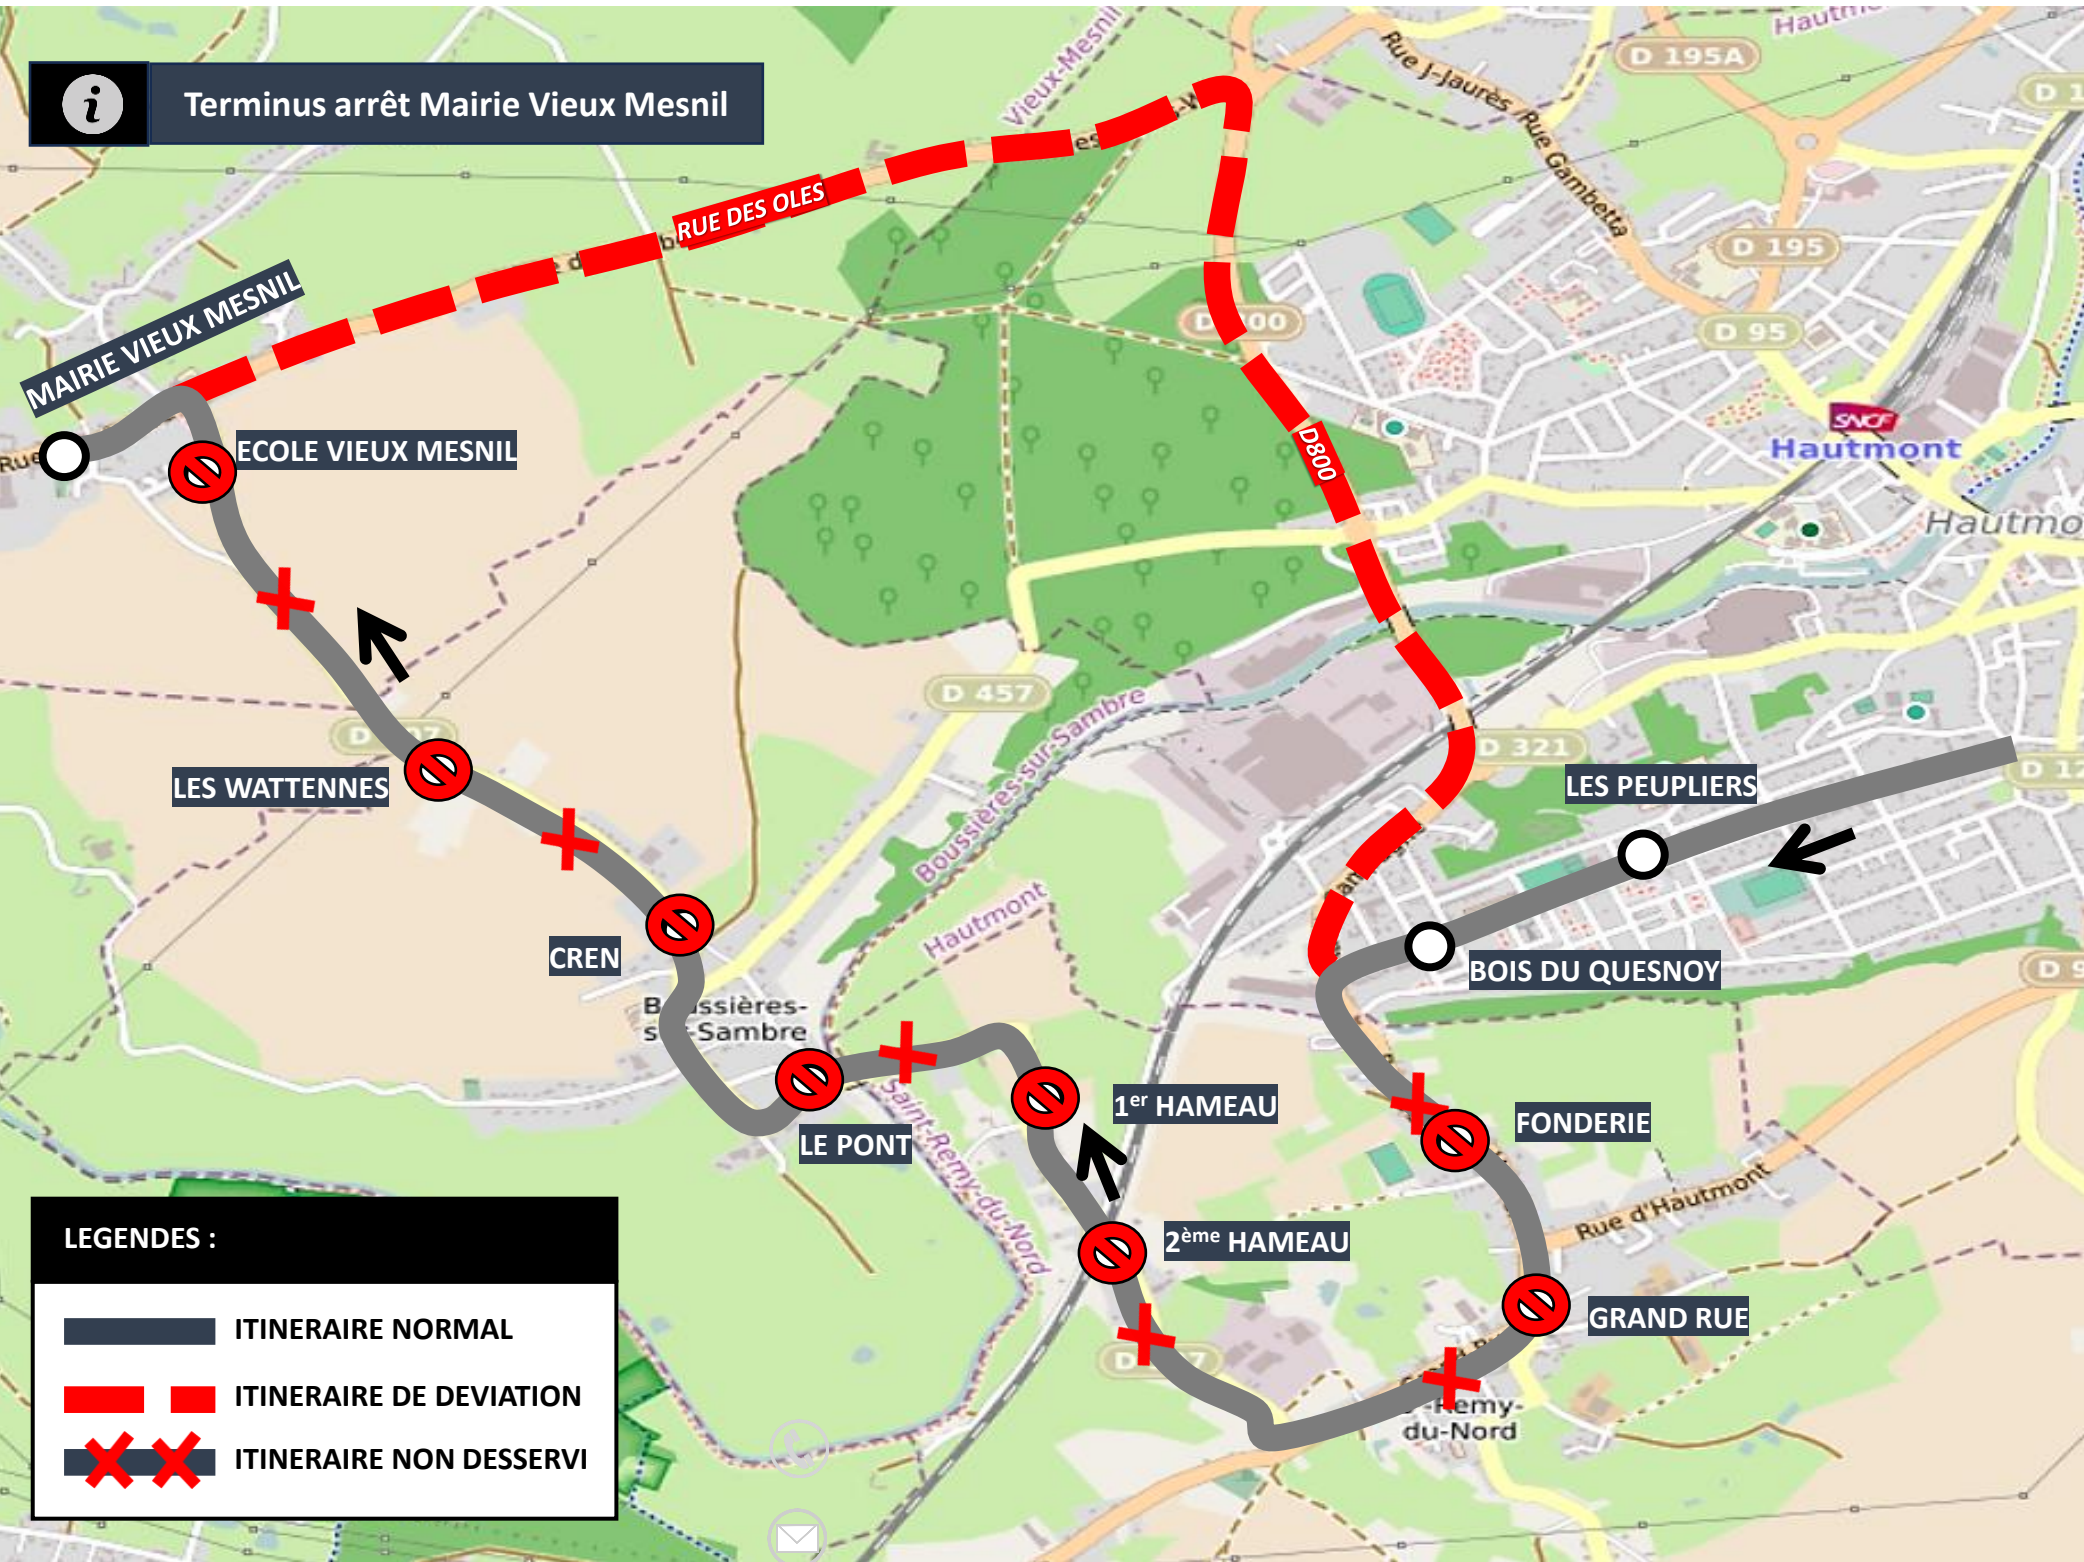

## LIGNES DU LUNDI AU SAMEDI

24

VERS PRES D'HERMINY (Louvroil)  
VERS MAIRIE (Leval / Monceau)

[CLIQUEZ ICI POUR VOIR LA DEVIATION](#)

# DEVIATION BOUSSIÈRES SUR SAMBRE

Du mercredi 22 novembre au vendredi 24 novembre 2023

**stibus**

L'APPLI STIBUS

www.stibus.fr

EN RAISON DE : TRAVAUX RUE MAURICE LEROI ET CREN

DOUBLAGE  
58

[CLIQUER ICI POUR REVENIR AU MENU](#)

**i** Terminus arrêt Mairie Vieux Mesnil

## Arrêts Non Desservis

- ⇒ RUE D'HAUTMONT
- ⇒ CREN
- ⇒ LES WATTENNES
- ⇒ ECOLE VIEUX MESNIL
- ⇒ LE PONT
- ⇒ 1<sup>er</sup> HAMEAU
- ⇒ 2<sup>ème</sup> HAMEAU
- ⇒ GRAND RUE
- ⇒ FONDERIE

**LEGENDES :**

- ITINERAIRE NORMAL
- ITINERAIRE DE DEVIATION
- ITINERAIRE NON DESSERVI