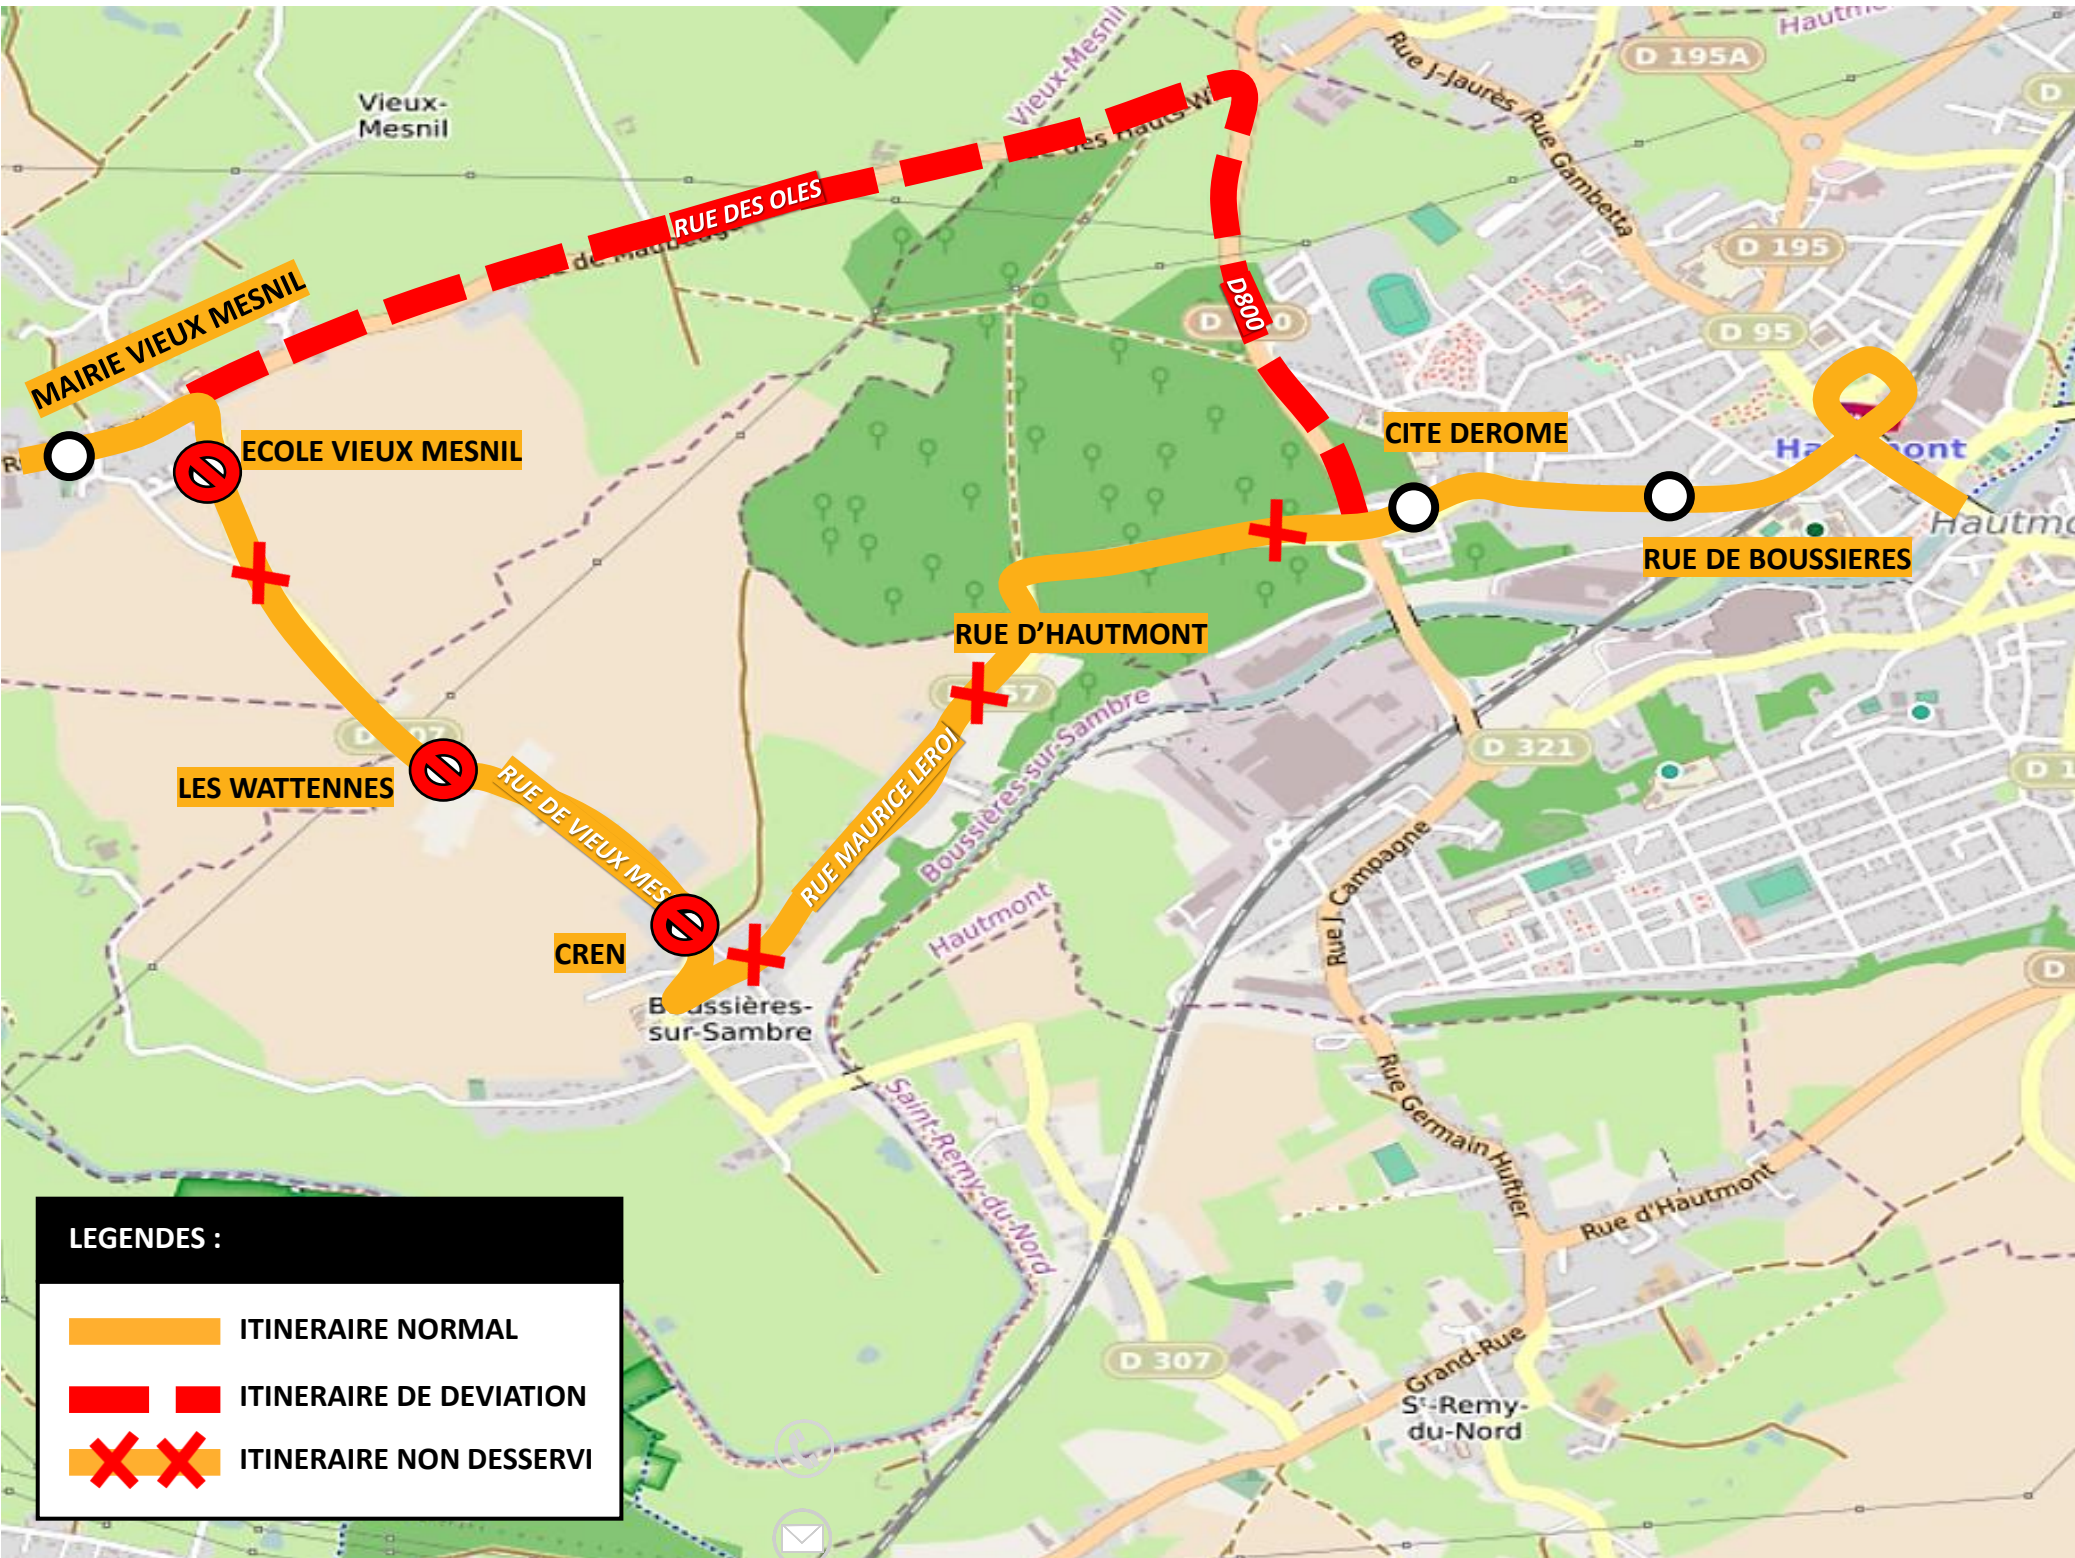

# DEVIATION BOUSSIERES SUR SAMBRE

Du mercredi 22 novembre au vendredi 24 novembre 2023

**stibus**

L'APPLI STIBUS  
www.stibus.fr

EN RAISON DE : TRAVAUX RUE MAURICE LEROI ET CREN

24

VERS PRES D'HERMINY (Louvroil)  
VERS MAIRIE (Leval / Monceau)

[CLIQUER ICI POUR REVENIR AU MENU](#)

Arrêts Non Desservis

- ⇒ RUE D'HAUTMONT
- ⇒ CREN
- ⇒ LES WATTENNES
- ⇒ ECOLE VIEUX MESNIL

**LEGENDES :**

- ITINERAIRE NORMAL
- ITINERAIRE DE DEVIATION
- ITINERAIRE NON DESSEVI