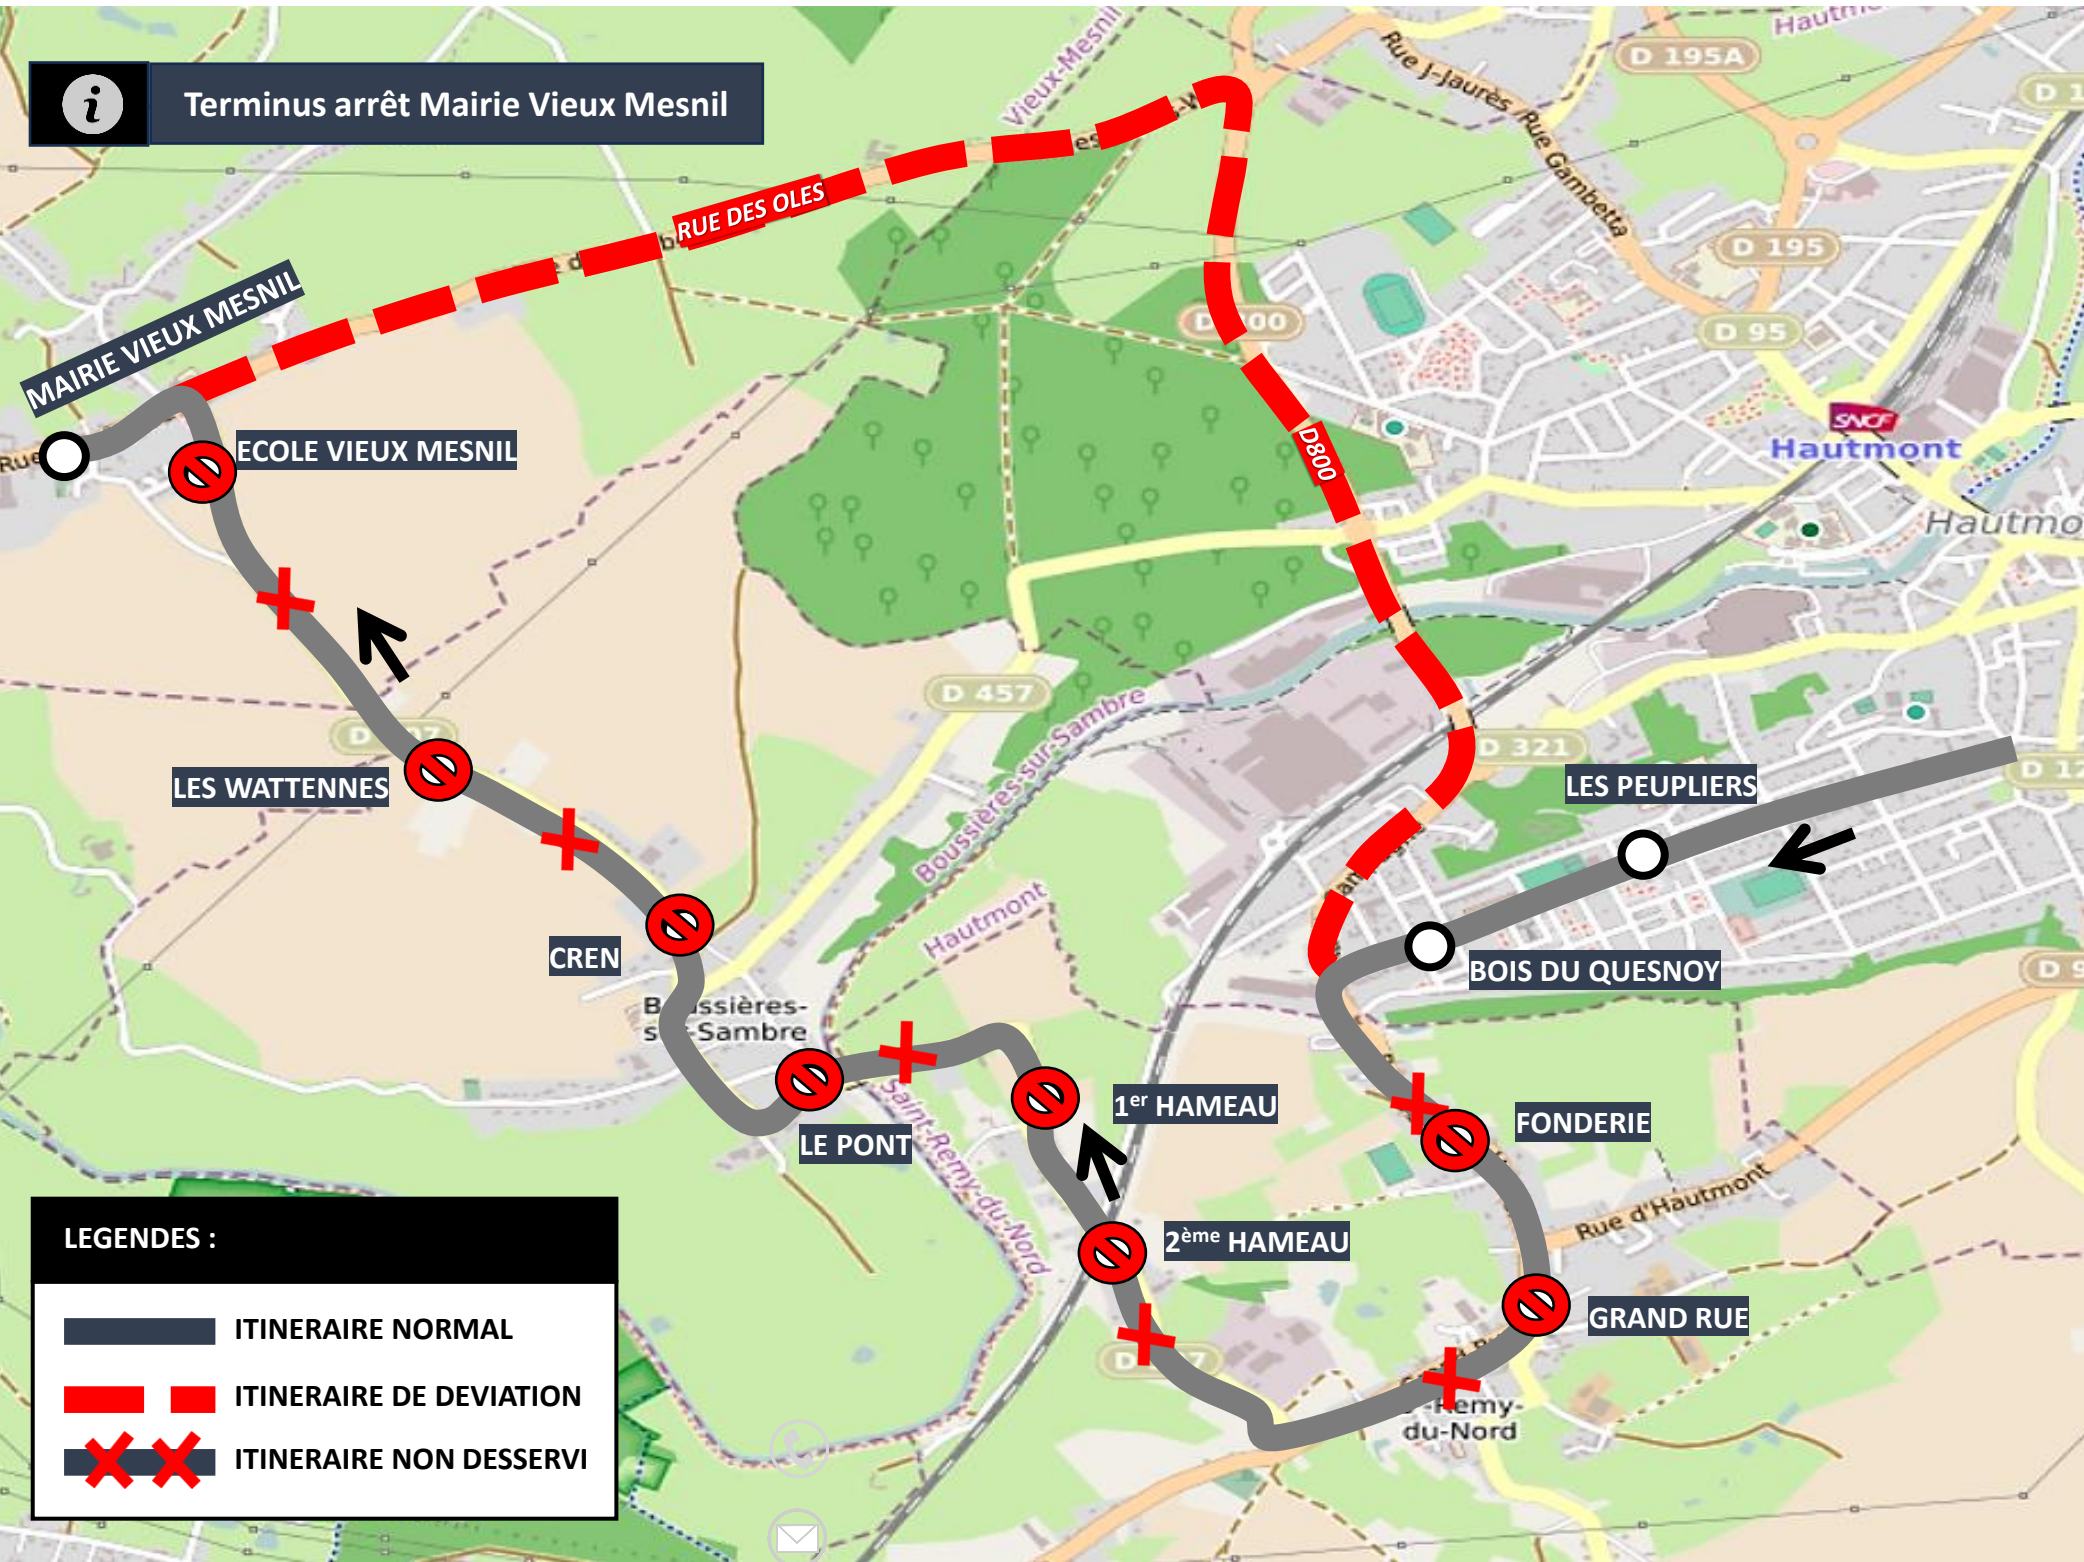

## LIGNES DU LUNDI AU SAMEDI

24

VERS PRES D'HERMINY (Louvroil)  
VERS MAIRIE (Leval / Monceau)

[CLIQUEZ ICI POUR VOIR LA DEVIATION](#)

# DEVIATION BOUSSIÈRES SUR SAMBRE

Du mercredi 22 novembre au vendredi 24 novembre 2023

**stibus**

L'APPLI STIBUS

www.stibus.fr

EN RAISON DE : TRAVAUX RUE MAURICE LEROI ET CREN

DOUBLAGE  
62

[CLIQUER ICI POUR REVENIR AU MENU](#)

**i** Terminus arrêt Mairie Vieux Mesnil

### Arrêts Non Desservis

- ⇒ RUE D'HAUTMONT
- ⇒ CREN
- ⇒ LES WATTENNES
- ⇒ ECOLE VIEUX MESNIL
- ⇒ LE PONT
- ⇒ 1<sup>er</sup> HAMEAU
- ⇒ 2<sup>ème</sup> HAMEAU
- ⇒ GRAND RUE
- ⇒ FONDERIE

**LEGENDES :**

- ITINERAIRE NORMAL
- ITINERAIRE DE DEVIATION
- ITINERAIRE NON DESSERVI