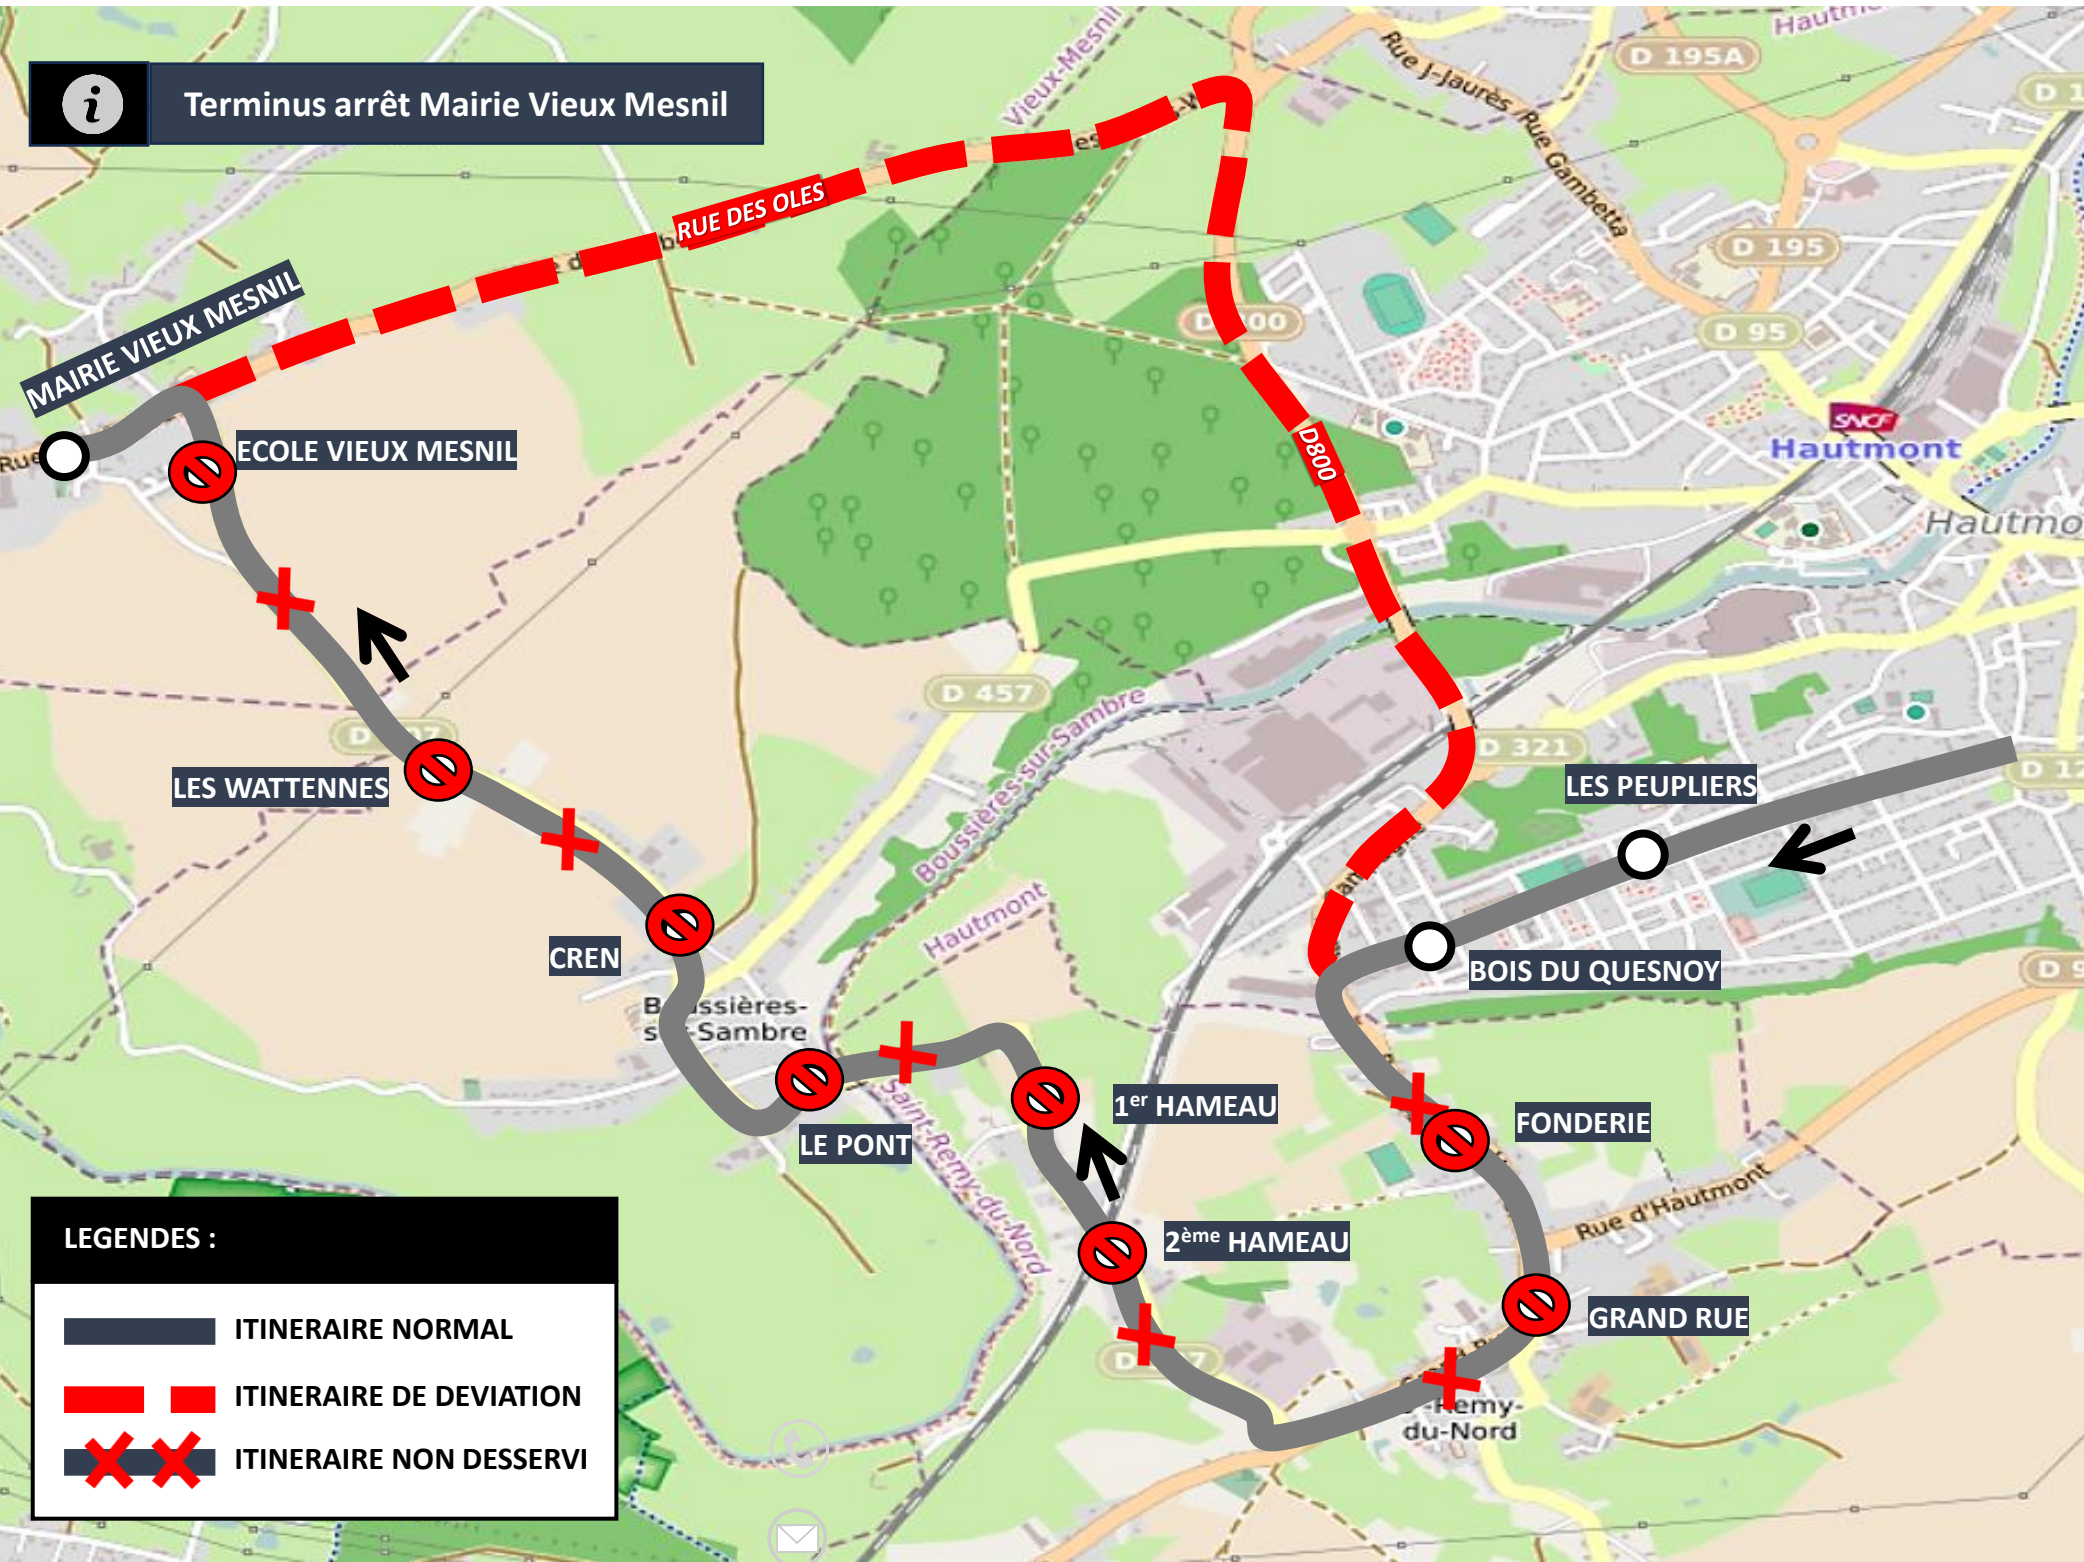

[CLIQUER ICI POUR REVENIR AU MENU](#)

Arrêts Non Desservis

- ⇒ RUE D'HAUTMONT
- ⇒ CREN
- ⇒ LES WATTENNES
- ⇒ ECOLE VIEUX MESNIL

**LEGENDES :**

- ITINERAIRE NORMAL
- ITINERAIRE DE DEVIATION
- ITINERAIRE NON DESSEVI

## Arrêts Non Desservis

- ⇒ RUE D'HAUTMONT
- ⇒ CREN
- ⇒ LES WATTENNES
- ⇒ ECOLE VIEUX MESNIL
- ⇒ LE PONT
- ⇒ 1<sup>er</sup> HAMEAU
- ⇒ 2<sup>ème</sup> HAMEAU
- ⇒ GRAND RUE
- ⇒ FONDERIE

**LEGENDES :**

- ITINERAIRE NORMAL
- ITINERAIRE DE DEVIATION
- ITINERAIRE NON DESSERVI

# DEVIATION BOUSSIÈRES SUR SAMBRE

Du mercredi 22 novembre au vendredi 24 novembre 2023

**stibus**

L'APPLI STIBUS  
www.stibus.fr

EN RAISON DE : TRAVAUX RUE MAURICE LEROI ET CREN

DOUBLAGE  
37

[CLIQUER ICI POUR REVENIR AU MENU](#)

**i** Terminus arrêt Mairie Vieux Mesnil

- Arrêts Non Desservis**
- ⇒ RUE D'HAUTMONT
  - ⇒ CREN
  - ⇒ LES WATTENNES
  - ⇒ ECOLE VIEUX MESNIL
  - ⇒ LE PONT
  - ⇒ 1<sup>er</sup> HAMEAU
  - ⇒ 2<sup>ème</sup> HAMEAU
  - ⇒ GRAND RUE
  - ⇒ FONDERIE