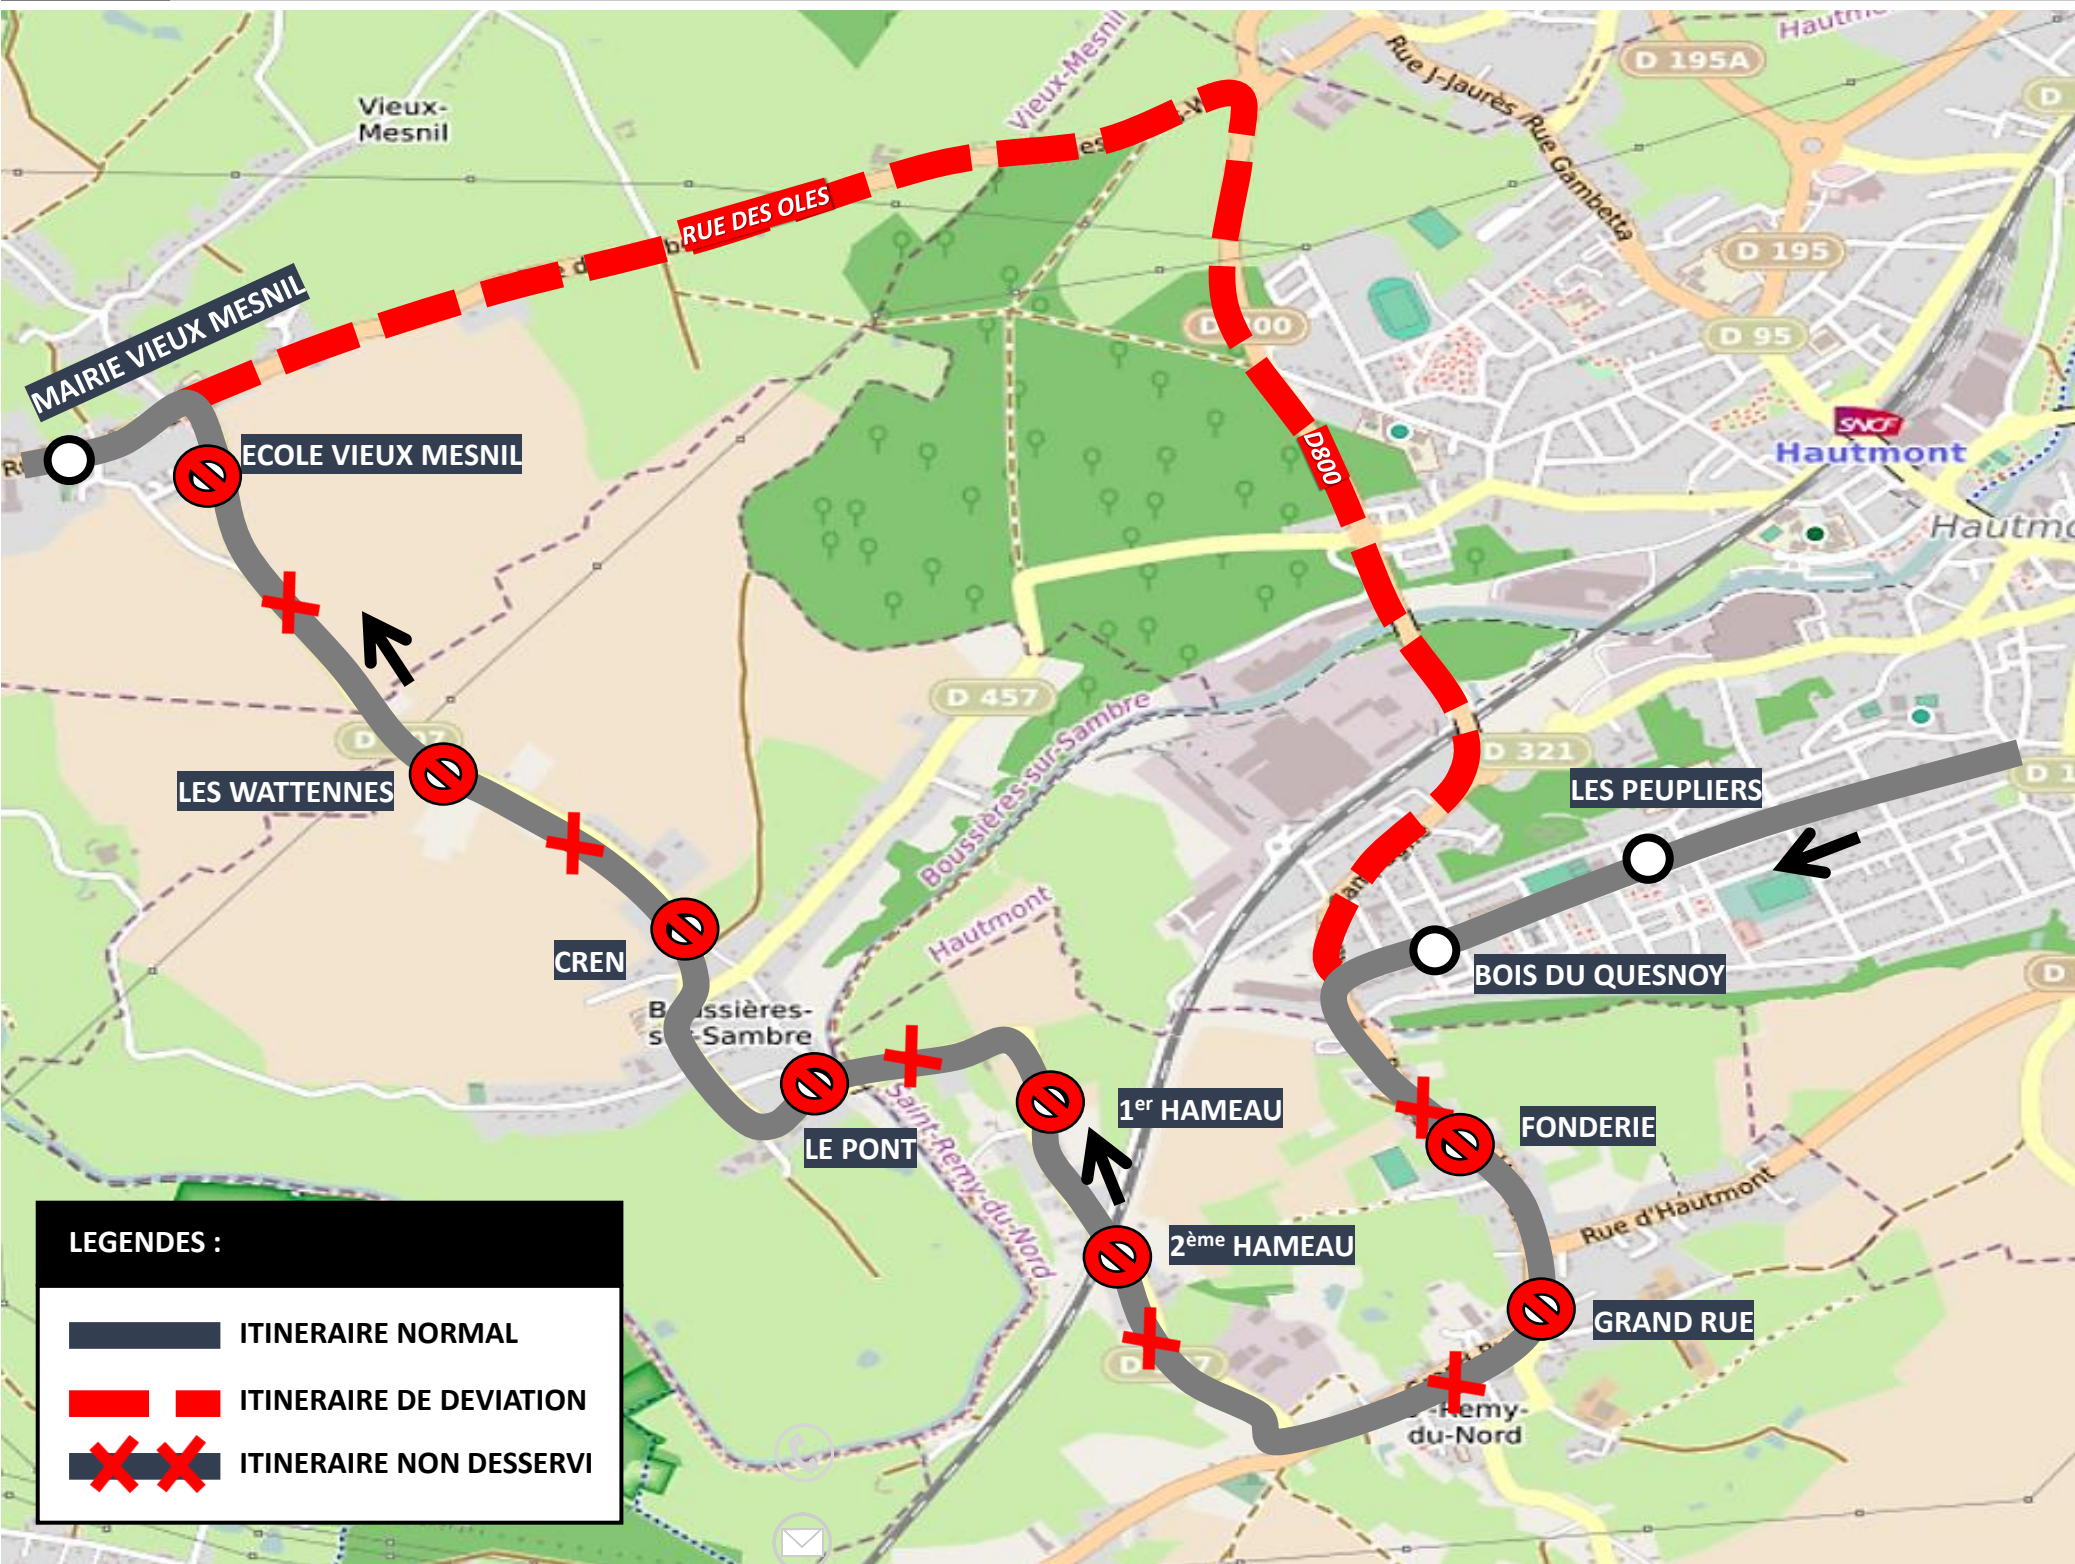

# DEVIATION BOUSSIERES SUR SAMBRE

Du mercredi 22 novembre au vendredi 24 novembre 2023

**stibus**

L'APPLI STIBUS  
www.stibus.fr

EN RAISON DE : TRAVAUX RUE MAURICE LEROI ET CREN

## LIGNES DU LUNDI AU SAMEDI

24

VERS PRES D'HERMINY (Louvroil)  
VERS MAIRIE (Leval / Monceau)

[CLIQUEZ ICI POUR VOIR LA DEVIATION](#)

# DEVIATION BOUSSIERES SUR SAMBRE

Du mercredi 22 novembre au vendredi 24 novembre 2023

**stibus**

L'APPLI STIBUS  
www.stibus.fr

EN RAISON DE : TRAVAUX RUE MAURICE LEROI ET CREN

24

VERS PRES D'HERMINY (Louvroil)  
VERS MAIRIE (Leval / Monceau)

## Arrêts Non Desservis

- ⇒ RUE D'HAUTMONT
- ⇒ CREN
- ⇒ LES WATTENNES
- ⇒ ECOLE VIEUX MESNIL
- ⇒ LE PONT
- ⇒ 1<sup>er</sup> HAMEAU
- ⇒ 2<sup>ème</sup> HAMEAU
- ⇒ GRAND RUE
- ⇒ FONDERIE

**LEGENDES :**

- ITINERAIRE NORMAL
- ITINERAIRE DE DEVIATION
- ITINERAIRE NON DESSERVI