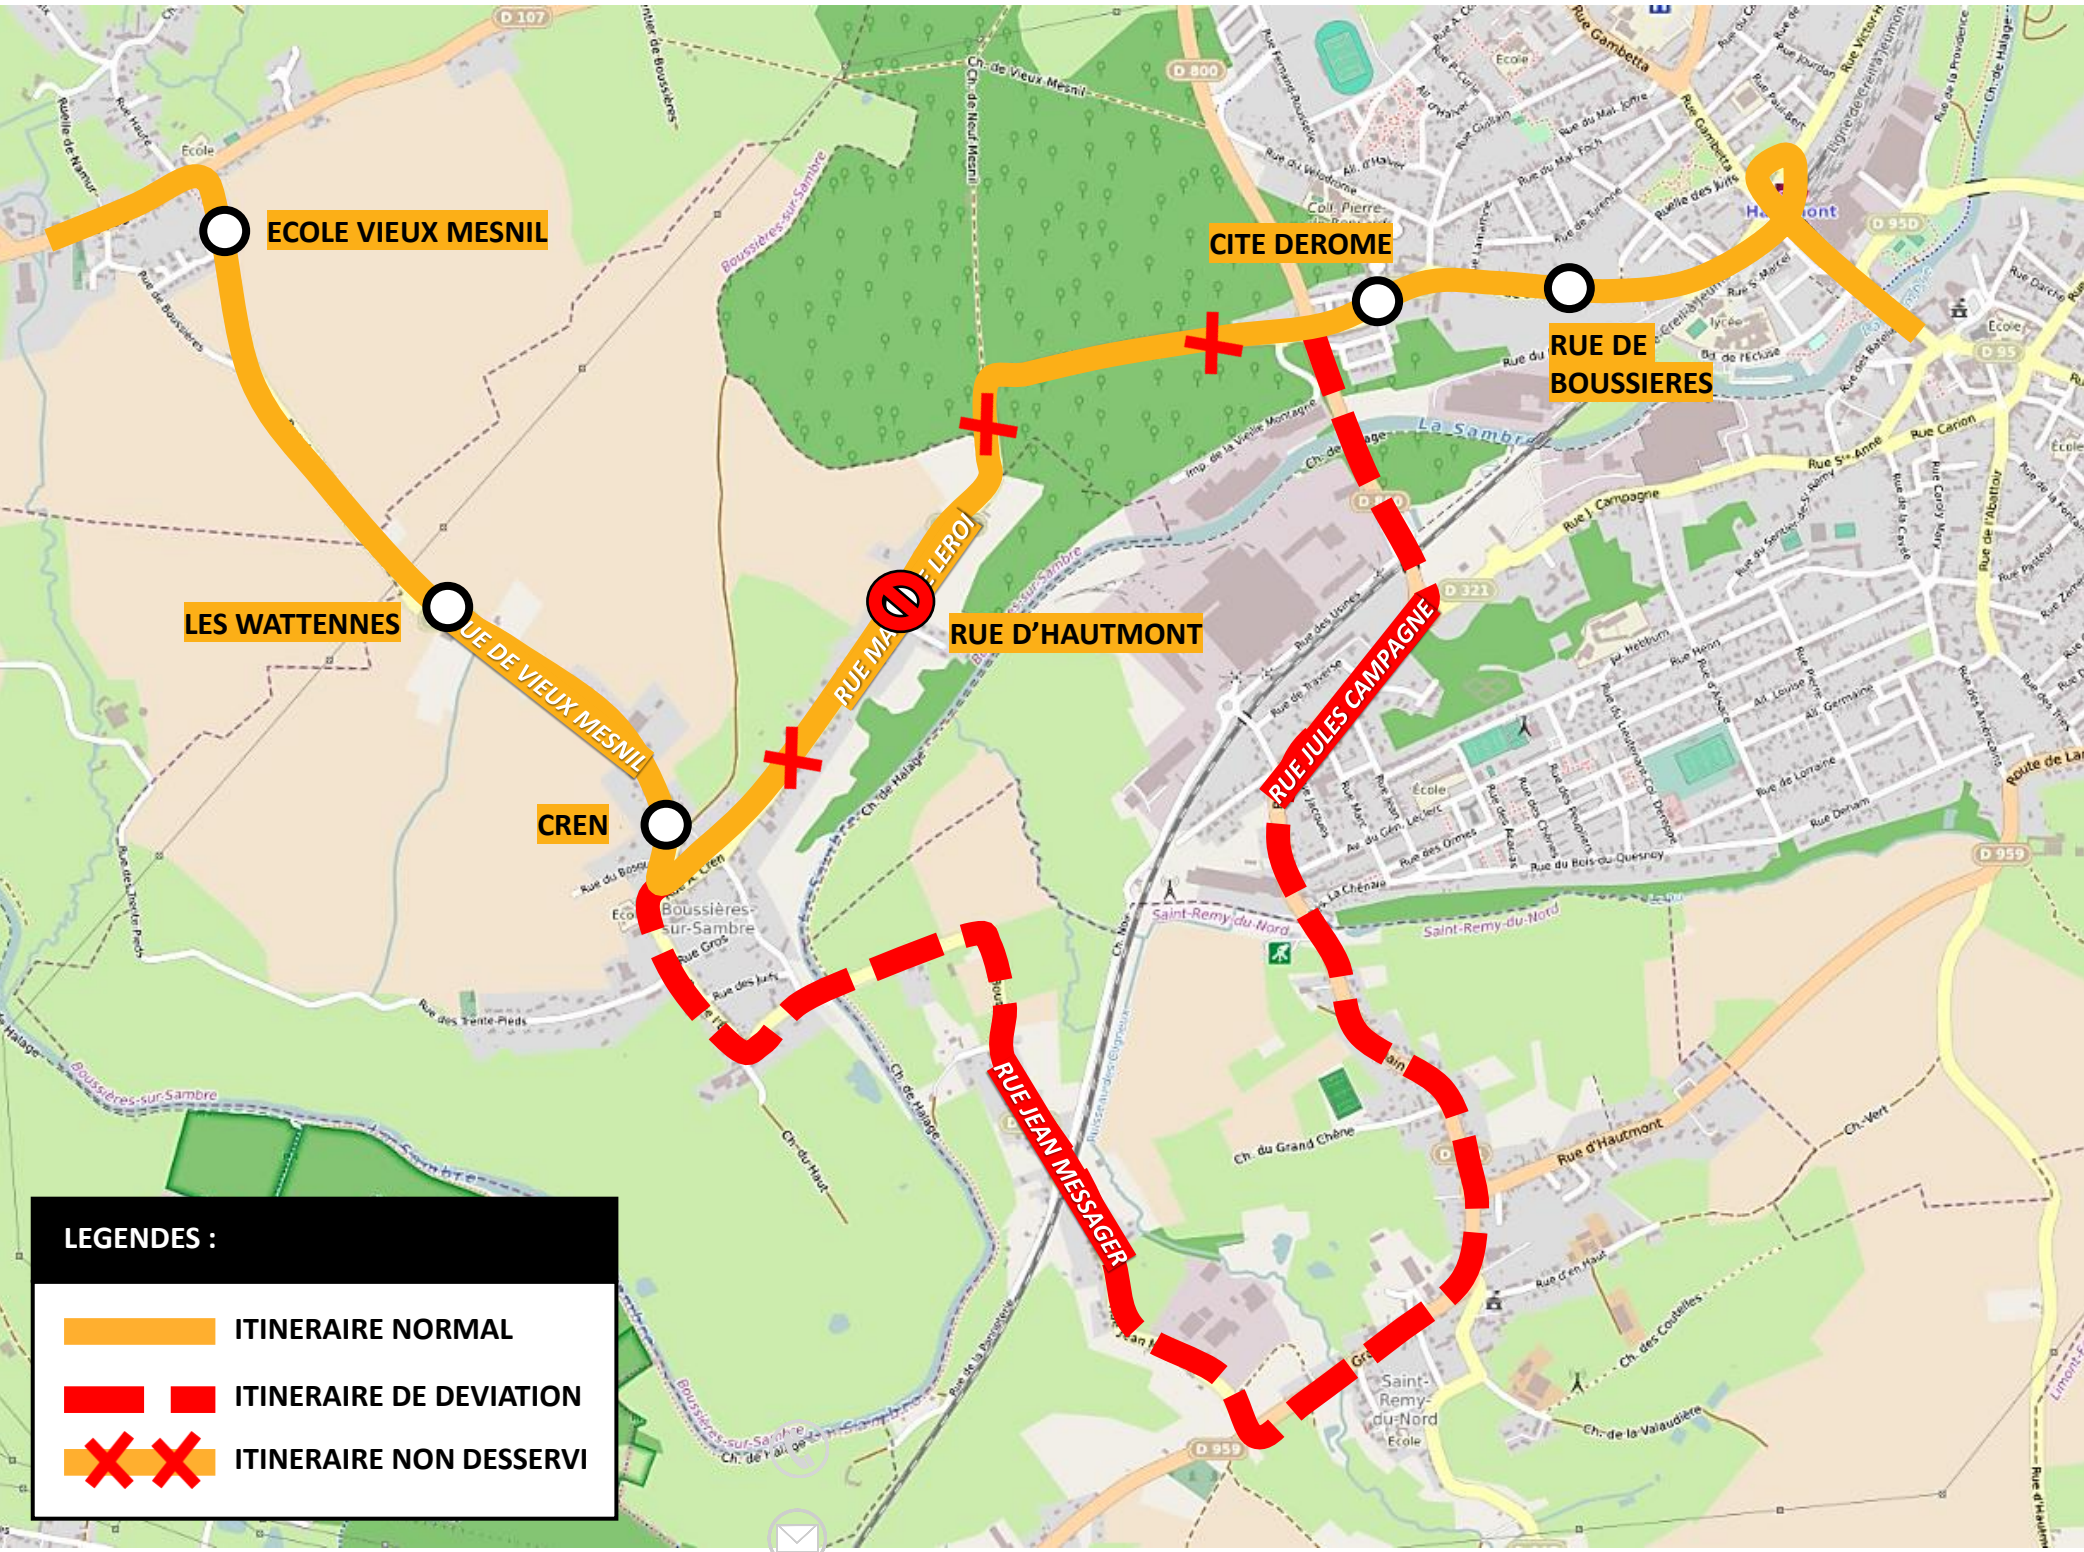

# DEVIATION BOUSSIERES SUR SAMBRE

Du lundi 06 novembre 2023 au mardi 21 novembre 2023

**stibus**

L'APPLI STIBUS  
www.stibus.fr

EN RAISON DE : TRAVAUX RUE MAURICE LEROI ET CREN

## LIGNES DU LUNDI AU SAMEDI

24

VERS PRES D'HERMINY (Louvroil)  
VERS MAIRIE (Leval / Monceau)

[CLIQUEZ ICI POUR VOIR LA DEVIATION](#)

UNE QUESTION

 0 800 00 49 45

 NOUS CONTACTER PAR MAIL

# DEVIATION BOUSSIÈRES SUR SAMBRE

Du lundi 06 novembre 2023 au mardi 21 novembre 2023

**stibus**

L'APPLI STIBUS

www.stibus.fr

EN RAISON DE : TRAVAUX RUE MAURICE LEROI ET CREN

24

VERS PRES D'HERMINY (Louvroil)  
VERS MAIRIE (Leval / Monceau)

CLIQUEZ ICI POUR REVENIR AU MENU

Arrêts Non Desservis

⇒ RUE D'HAUTMONT

REPORT DES ARRÊTS

⇒ RUE D'HAUTMONT  
Arrêt CREN

**LEGENDES :**

- ITINERAIRE NORMAL
- ITINERAIRE DE DEVIATION
- ITINERAIRE NON DESSERVI

UNE QUESTION