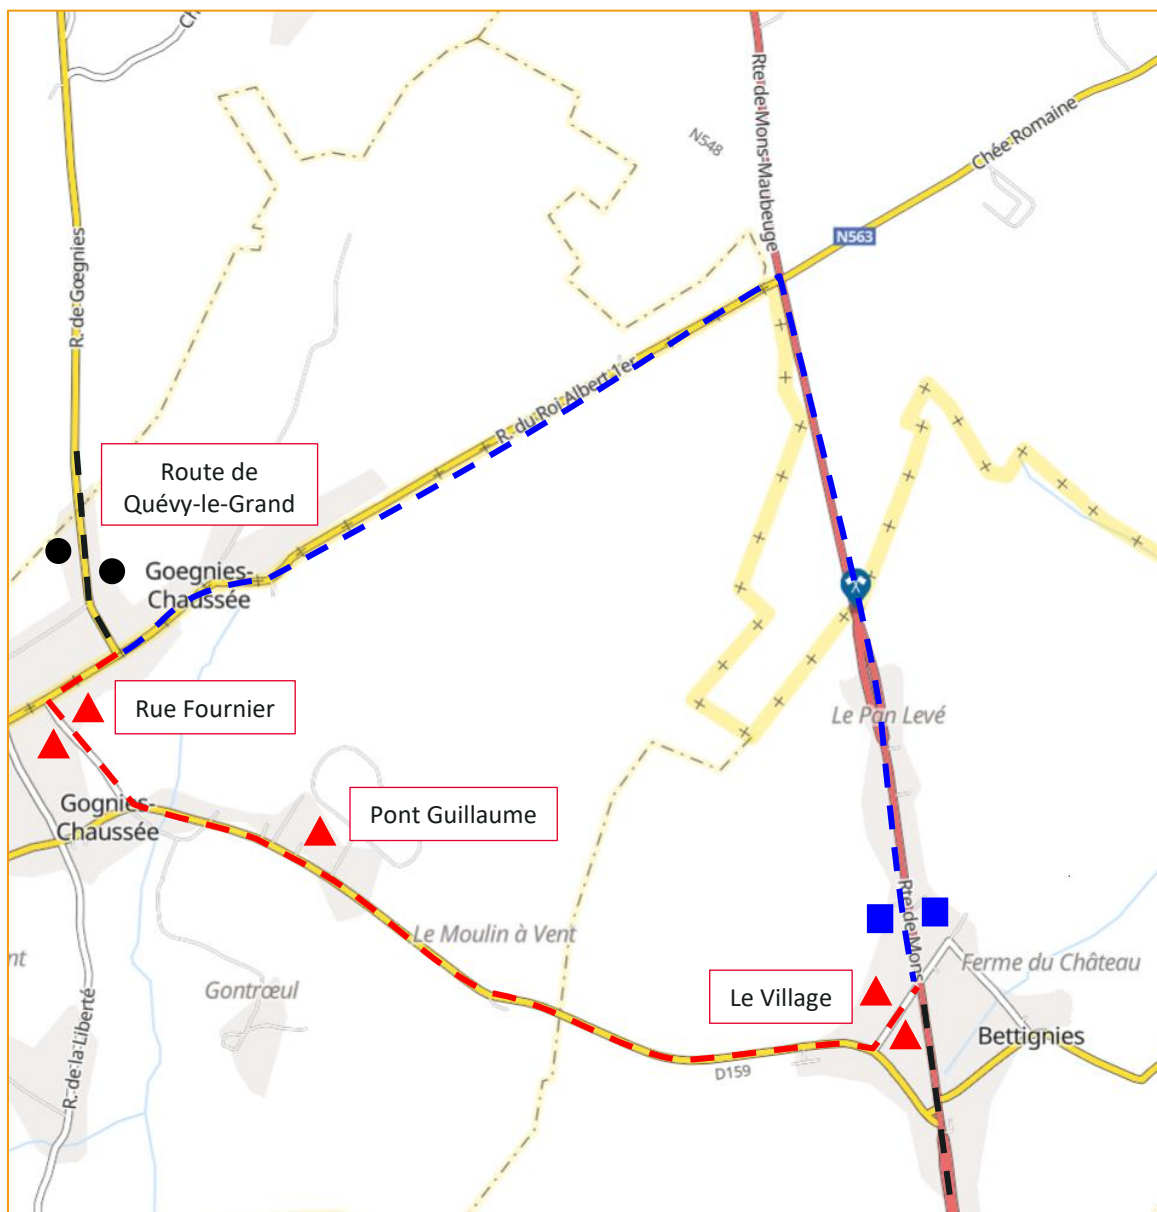

Chers clients,

Suite aux travaux à Bettignies, une déviation est mise en place du **mardi 02 avril au mercredi 10 avril**, de **08h00 à 17h00**. **EXCEPTÉ LE SAMEDI 06 AVRIL.**

Merci de votre compréhension.

Veillez trouver ci-dessous le plan de circulation :

Du 02/04 au 10/04/24 de 08h00 à 17h00

excepté le 06/04/24

BETTIGNIES Travaux

Ligne 41

Légende

- Arrêt(s) habituel(s)
- ▲ Arrêt(s) supprimé(s)
- Arrêt(s) de remplacement

- — — — — Itinéraire habituel
- - - - - Itinéraire supprimé
- - - - - Itinéraire provisoire

Place Léopold 9A 7000 Mons
065/388 811

Place de la gare 59600 Maubeuge
N° Vert 0 800 00 49 45