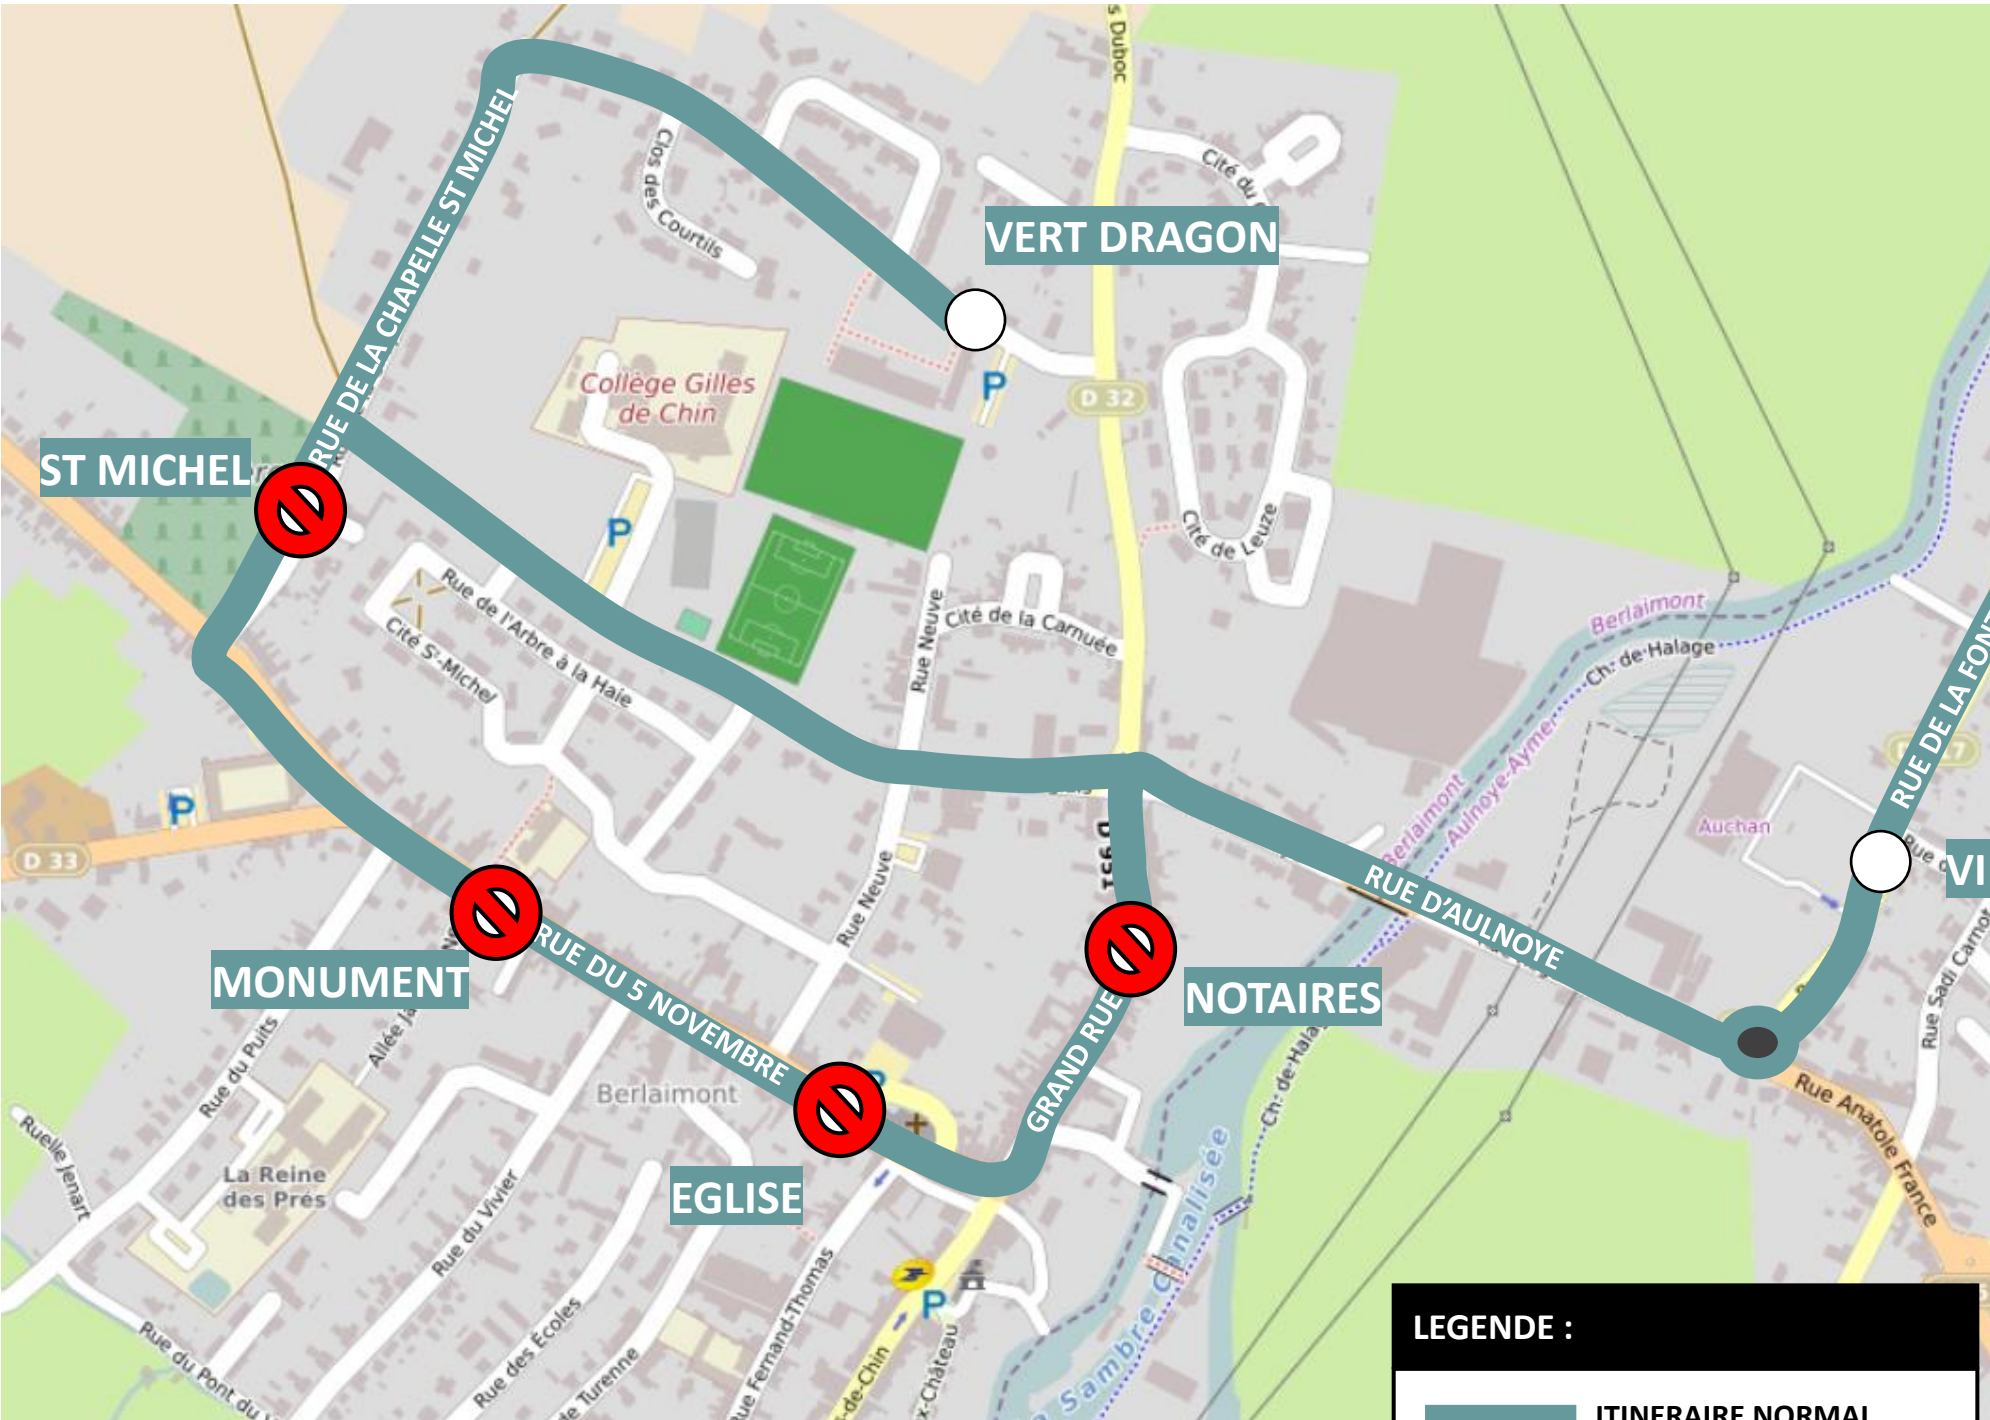

# Infos - DEVIATION -

Chers clients,

Suite à la fermeture de la D951 à Berlaimont, une déviation est mise en place le **17 avril 2024**.

Merci de votre compréhension.

**Veillez trouver ci-dessous le plan de circulation :**

# DEVIATION BERLAIMONT

Mercredi 17 Avril 2024

**stibus**

L'APPLI STIBUS  
www.stibus.fr

EN RAISON DE : FERMETURE D951 (RUE DE L'ÉGLISE)

# DEVIATION BERLAIMONT

Mercredi 17 Avril 2024

**stibus**

L'APPLI STIBUS

www.stibus.fr

EN RAISON DE : FERMETURE D951 (RUE DE L'ÉGLISE)

21

[CLIQUER ICI POUR REVENIR AU MENU](#)

- Arrêts non desservis
- Notaires
- Eglise
- Monument
- St Michel

- LEGENDE :**
- ITINERAIRE NORMAL
  - ITINERAIRE DE DEVIATION
  - ITINERAIRE NON DESSERVI

**UNE QUESTION**

0 800 00 49 45

NOUS CONTACTER PAR MAIL