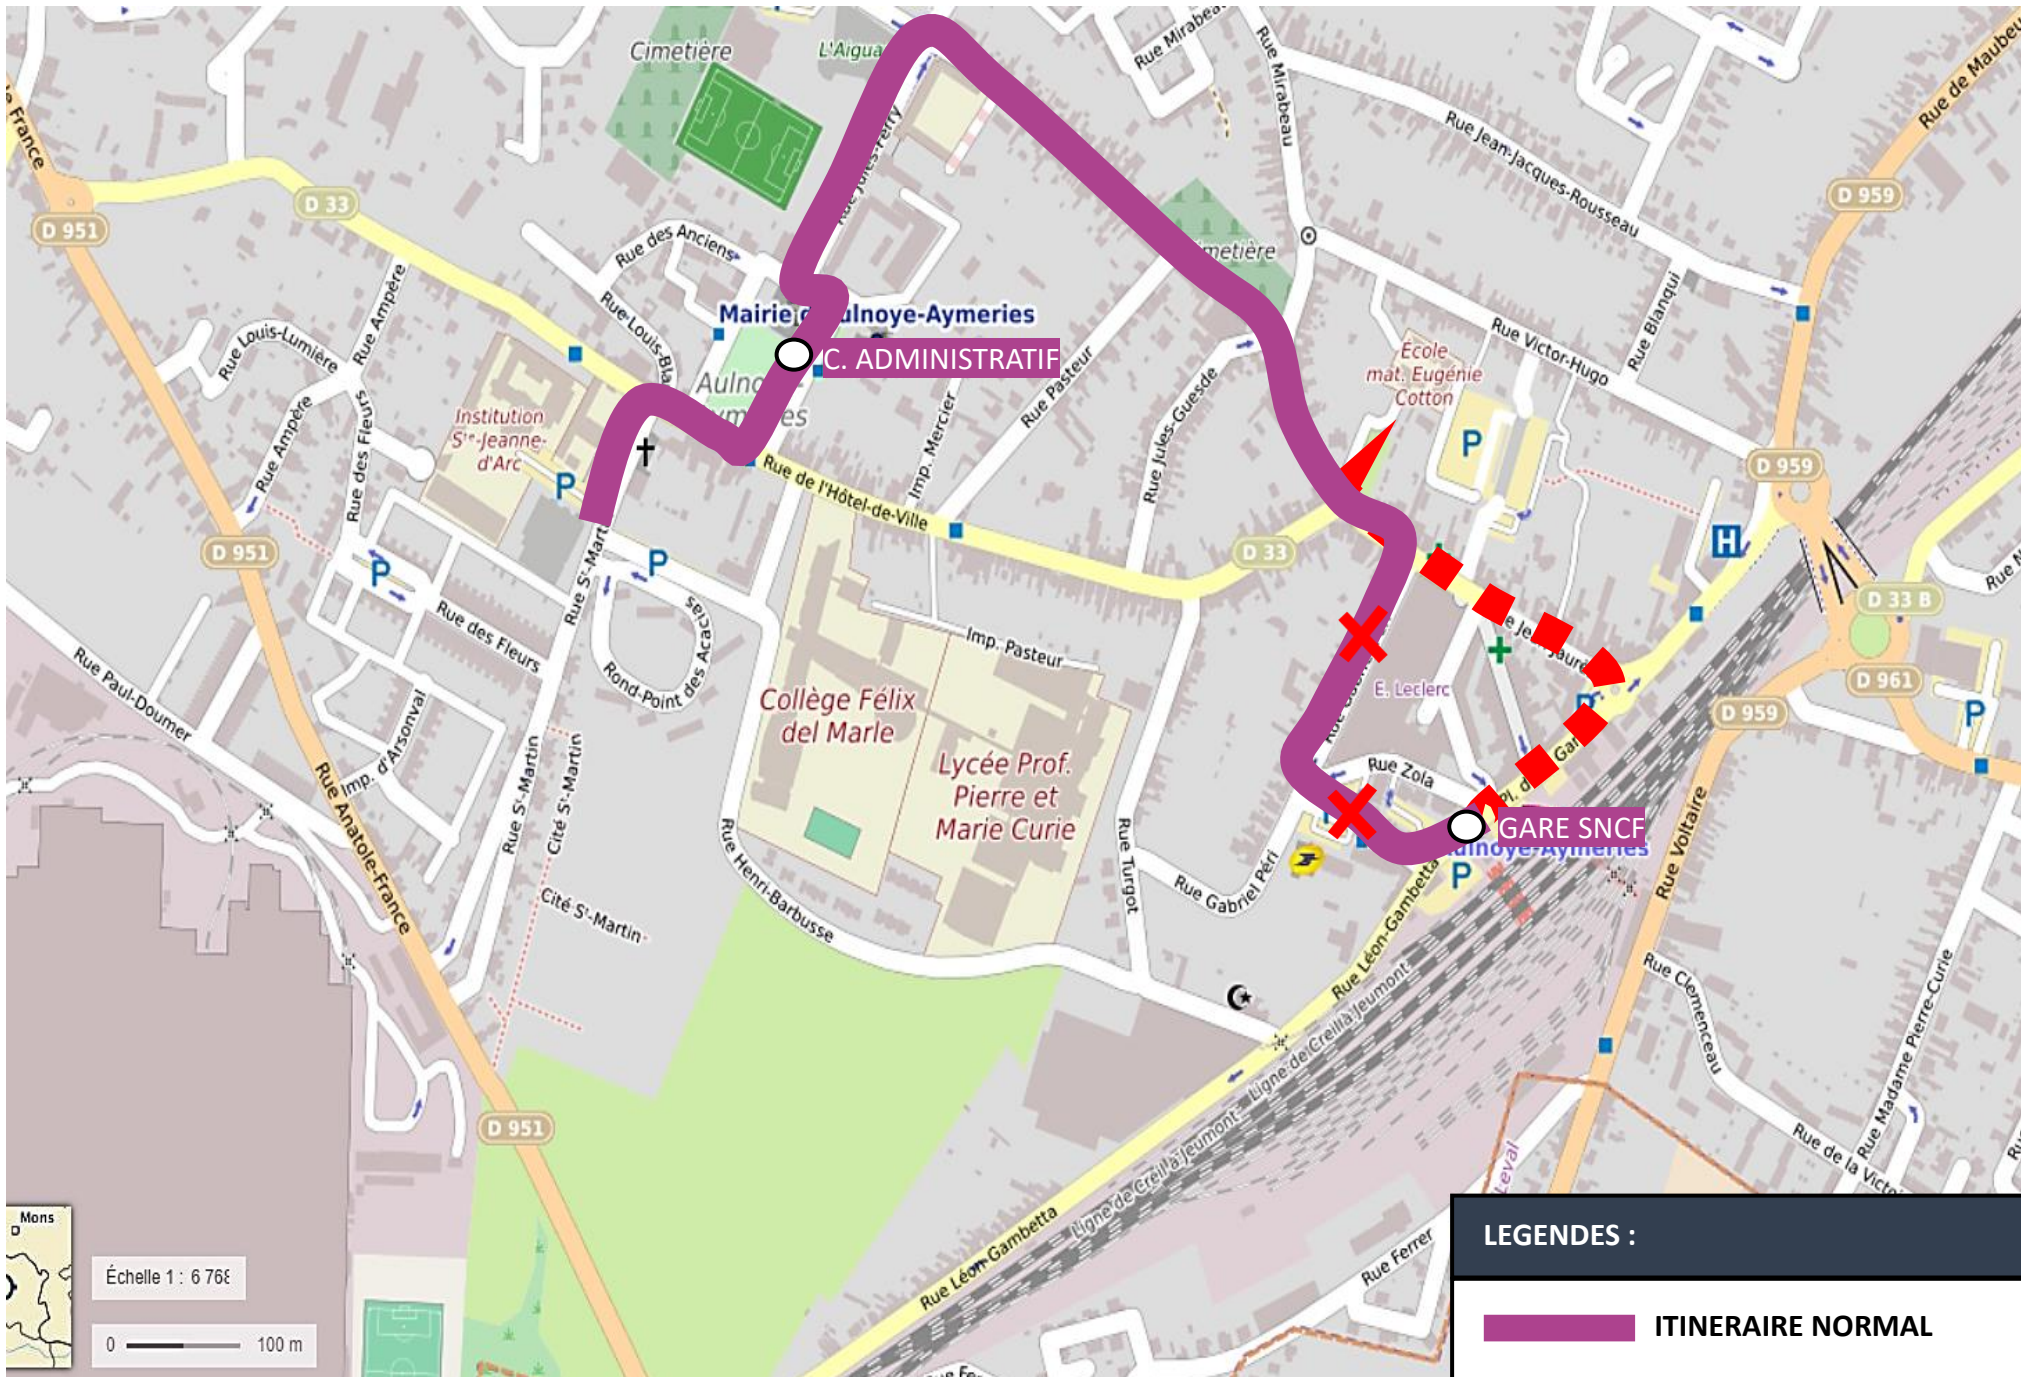

DEVIATION AULNOYE-AYMERIES

Du 11 Juillet au 17 Juillet 2024

EN RAISON DE : FESTIVITES DES NUITS SECRETES

stibus

L'APPLI STIBUS

www.stibus.fr

LIGNES DU LUNDI AU SAMEDI ET DOUBLAGES

21

21

VERS VERT DRAGON (BERLAIMONT)
VERS PRES D'HERMINY (LOUVROIL)

CLIQUEZ ICI POUR REVENIR AU MENU

ARRÊTS NON DESSERVIS

- GARE SNCF
- LYCEE CURIE

ARRÊTS DE REPORT

- GARE SNCF reporté Rue Jean Jaurès

Arrêt « GARE SNCF » reporté Rue Jean Jaurès en face de Pôle Emploi / Agence Century 21

Arrêt « GARE SNCF » reporté Rue Jean Jaurès en face de Pôle Emploi / Agence Century 21

ARRÊTS NON DESSERVIS

- GARE SNCF
- LYCEE CURIE

ARRÊTS DE REPORT

- GARE SNCF reporté Rue Jean Jaurès

LEGENDES :

- ITINERAIRE NORMAL
- ITINERAIRE DE DEVIATION
- ITINERAIRE NON DESSERVI

stibus

L'APPLI STIBUS

www.stibus.fr

Citadine
AULNOYE-AYMERIES

CITADINE
AULNOYE-AYMERIES

[CLIQUER ICI POUR REVENIR AU MENU](#)

LEGENDES :

-  ITINERAIRE NORMAL
-  ITINERAIRE DE DEVIATION
-  ITINERAIRE NON DESSERVI