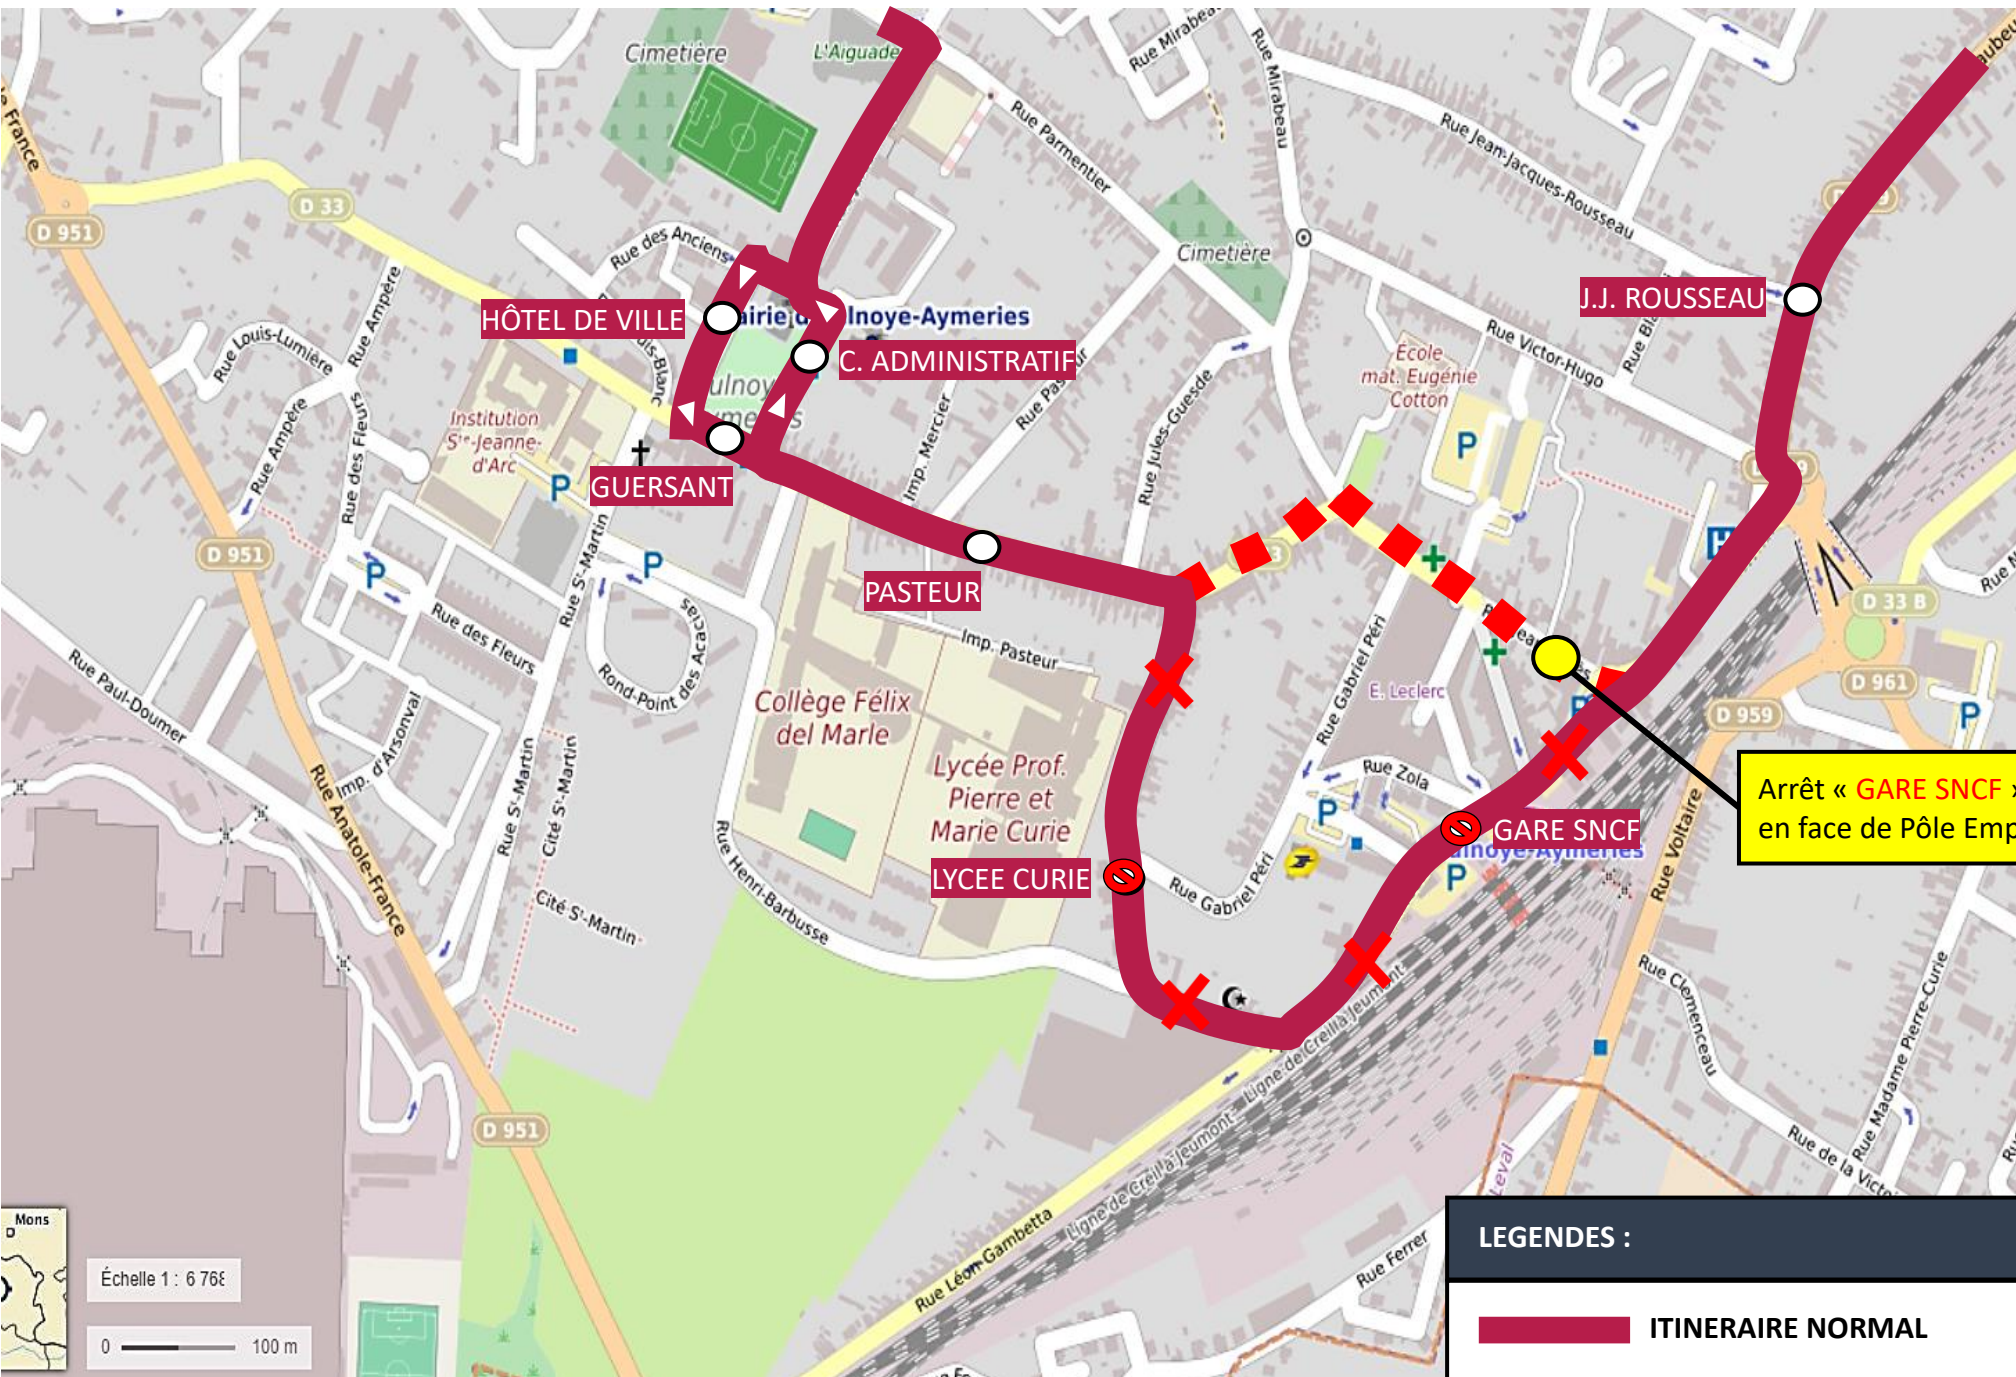

DEVIATION AULNOYE-AYMERIES

Du 11 Juillet au 17 Juillet 2024

EN RAISON DE : FESTIVITES DES NUITS SECRETES

stibus

L'APPLI STIBUS

www.stibus.fr

LIGNES DU LUNDI AU SAMEDI ET DOUBLAGES

21

21

VERS VERT DRAGON (BERLAIMONT)
VERS PRES D'HERMINY (LOUVROIL)

CLIQUEZ ICI POUR REVENIR AU MENU

ARRÊTS NON DESSERVIS

- GARE SNCF
- LYCEE CURIE

ARRÊTS DE REPORT

- GARE SNCF reporté Rue Jean Jaurès

Arrêt « GARE SNCF » reporté Rue Jean Jaurès en face de Pôle Emploi / Agence Century 21

Arrêt « GARE SNCF » reporté Rue Jean Jaurès en face de Pôle Emploi / Agence Century 21

ARRÊTS NON DESSERVIS

- GARE SNCF
- LYCEE CURIE

ARRÊTS DE REPORT

- GARE SNCF reporté Rue Jean Jaurès

LEGENDES :

- ITINERAIRE NORMAL
- ITINERAIRE DE DEVIATION
- ITINERAIRE NON DESSERVI

VERS VERT DRAGON (BERLAIMONT)
VERS CAMP TURC (JEUTMON)

CLIQUEZ ICI POUR REVENIR AU MENU

ARRÊTS NON DESSERVIS

- GARE SNCF
- LYCEE CURIE

ARRÊTS DE REPORT

- GARE SNCF reporté Rue Jean Jaurès

Arrêt « GARE SNCF » reporté Rue Jean Jaurès en face de Pôle Emploi / Agence Century 21