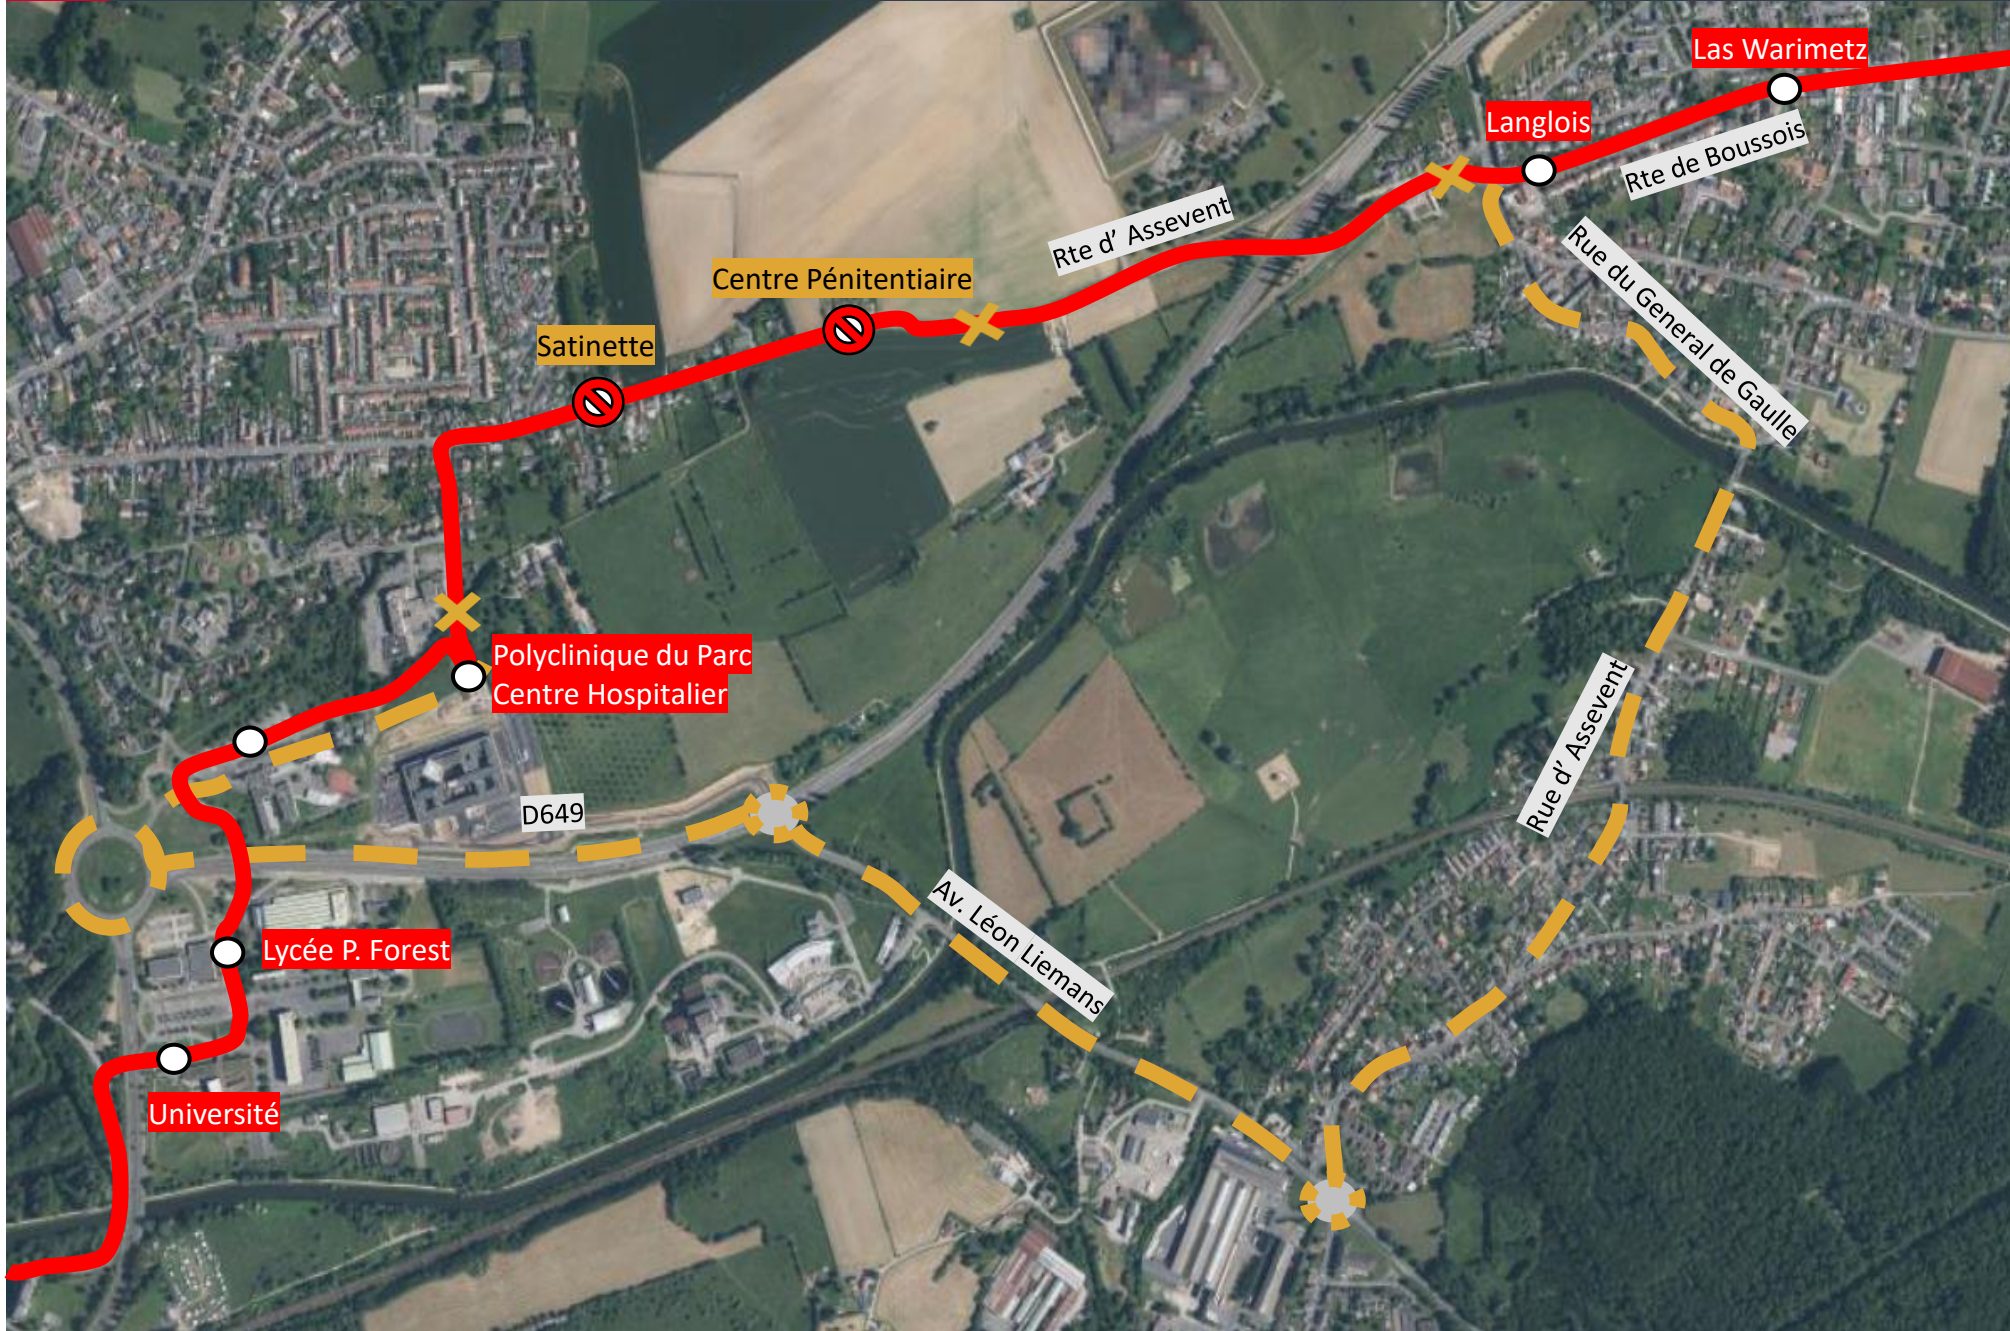

DEVIATION ASSEVENT/PONT ALLANT

Du 22 / 05 / 2023 au 28 / 05 / 2023

EN RAISON DE : TRAVAUX ROUTE D' ASSEVENT

stibus

L'APPLI STIBUS

www.stibus.fr

A

VERS JEUMONT
VERS HAUTMONT

CLIQUEZ ICI POUR REVENIR AU MENU

ARRÊTS NON DESSERVIS :

- Centre Pénitentiaire
- Satinette

ARRÊTS DE REPORTS :

- Langlois
- Polyclinique du Parc / Centre Hospitalier

LEGENDES :

- ITINERAIRE NORMAL
- ITINERAIRE DE DEVIATION
- ITINERAIRE NON DESSERVI

UNE QUESTION ?

0 800 00 49 45

NOUS CONTACTER PAR MAIL