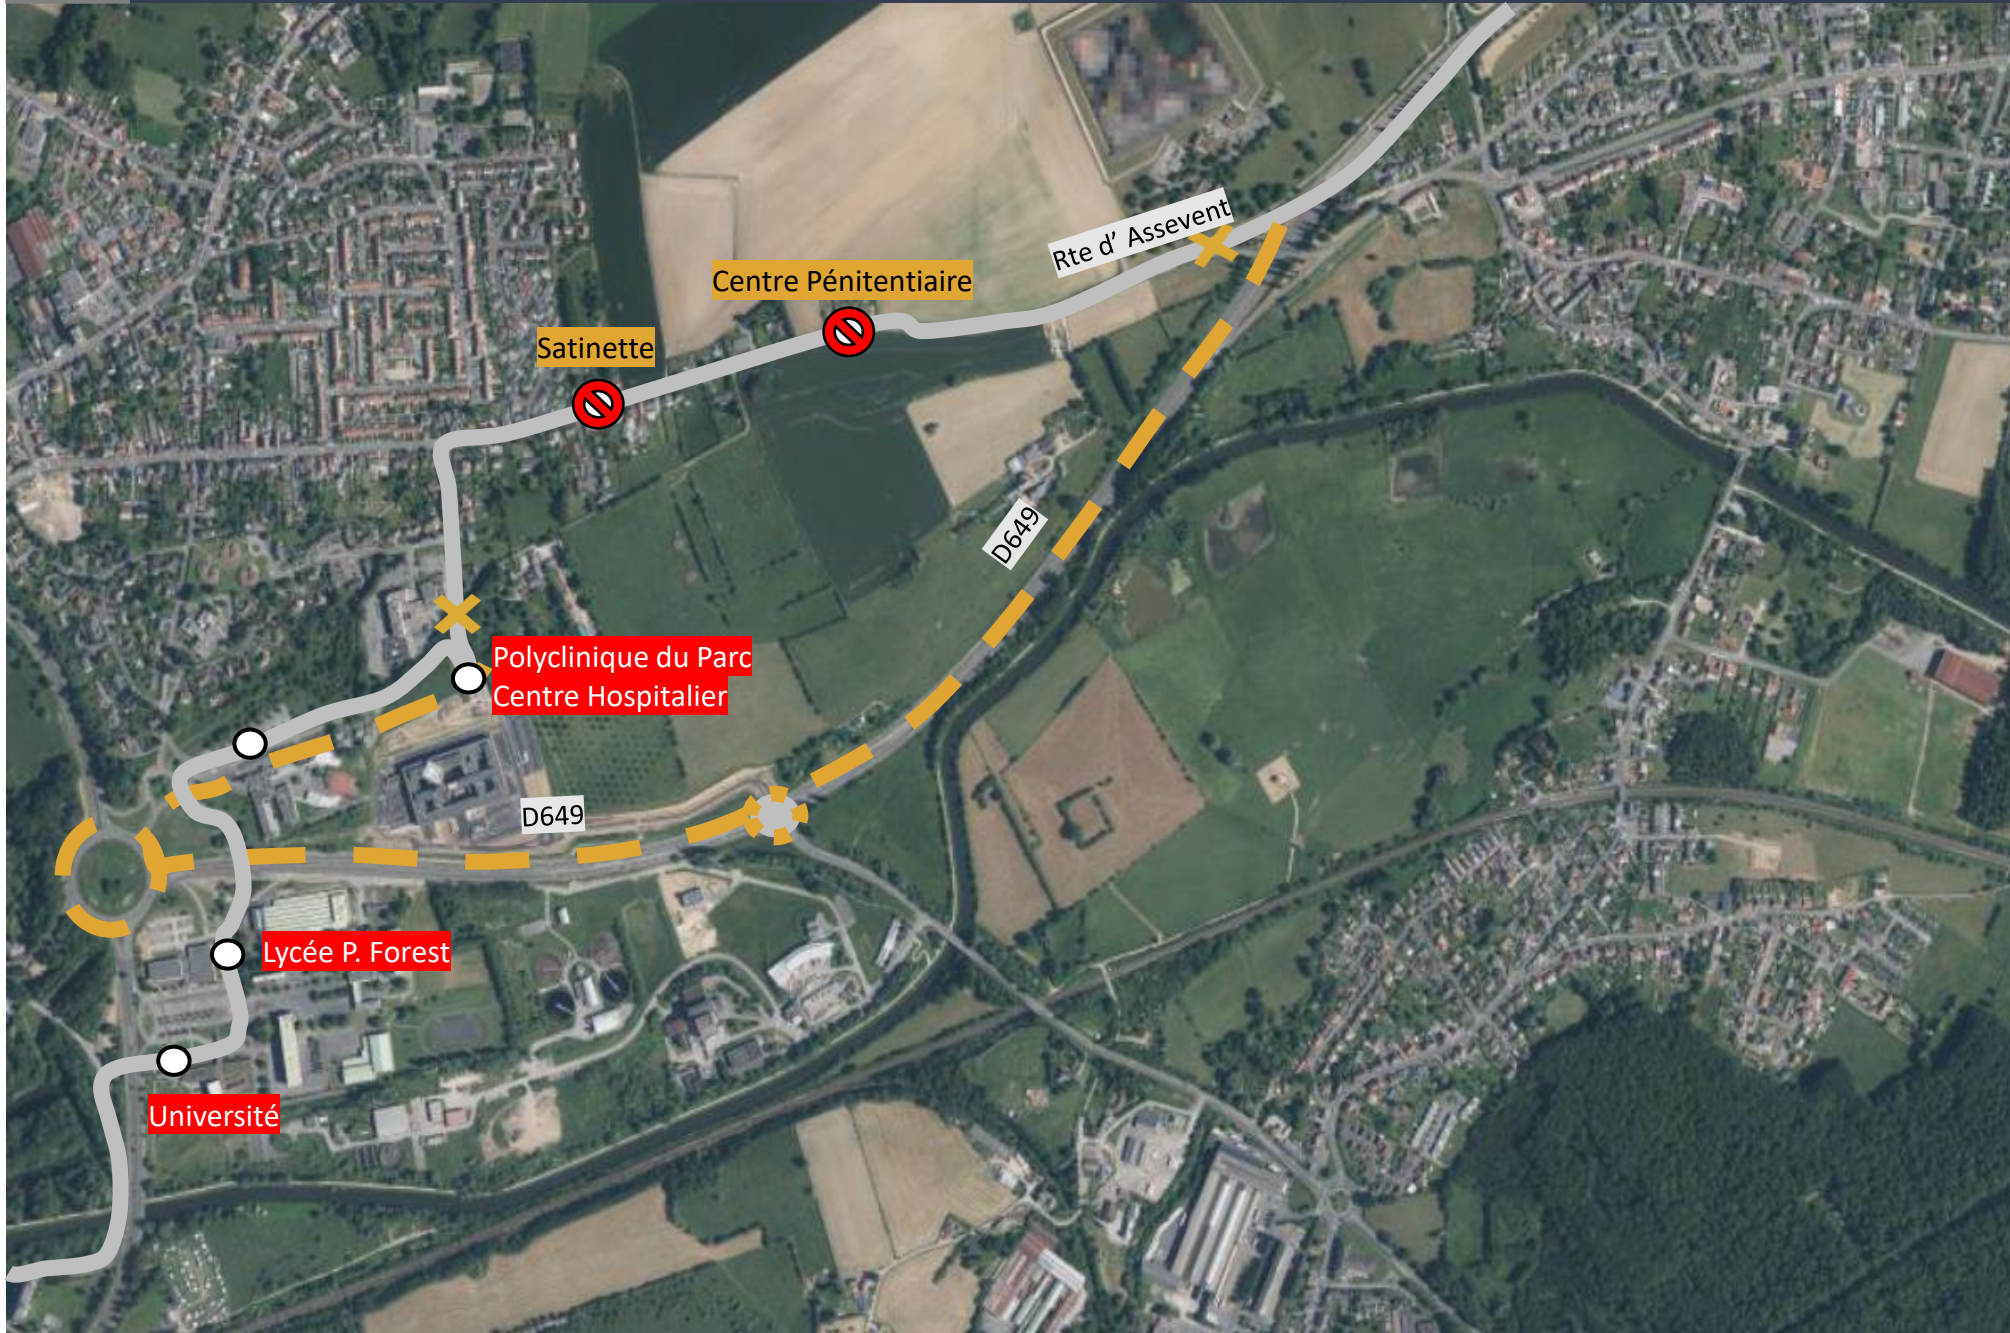

DEVIATION ASSEVENT/PONT ALLANT

Du 22 / 05 / 2023 au 28 / 05 / 2023

EN RAISON DE : TRAVAUX ROUTE D'ASSEVENT

stibus

L'APPLI STIBUS

www.stibus.fr

LIGNES DU LUNDI AU SAMEDI

A

DEVIATION ASSEVENT/PONT ALLANT

Du 22 / 05 / 2023 au 28 / 05 / 2023

EN RAISON DE : TRAVAUX ROUTE D' ASSEVENT

stibus

L'APPLI STIBUS
www.stibus.fr

DB1

[CLIQUER ICI POUR REVENIR AU MENU](#)

ARRÊTS NON DESSERVIS :