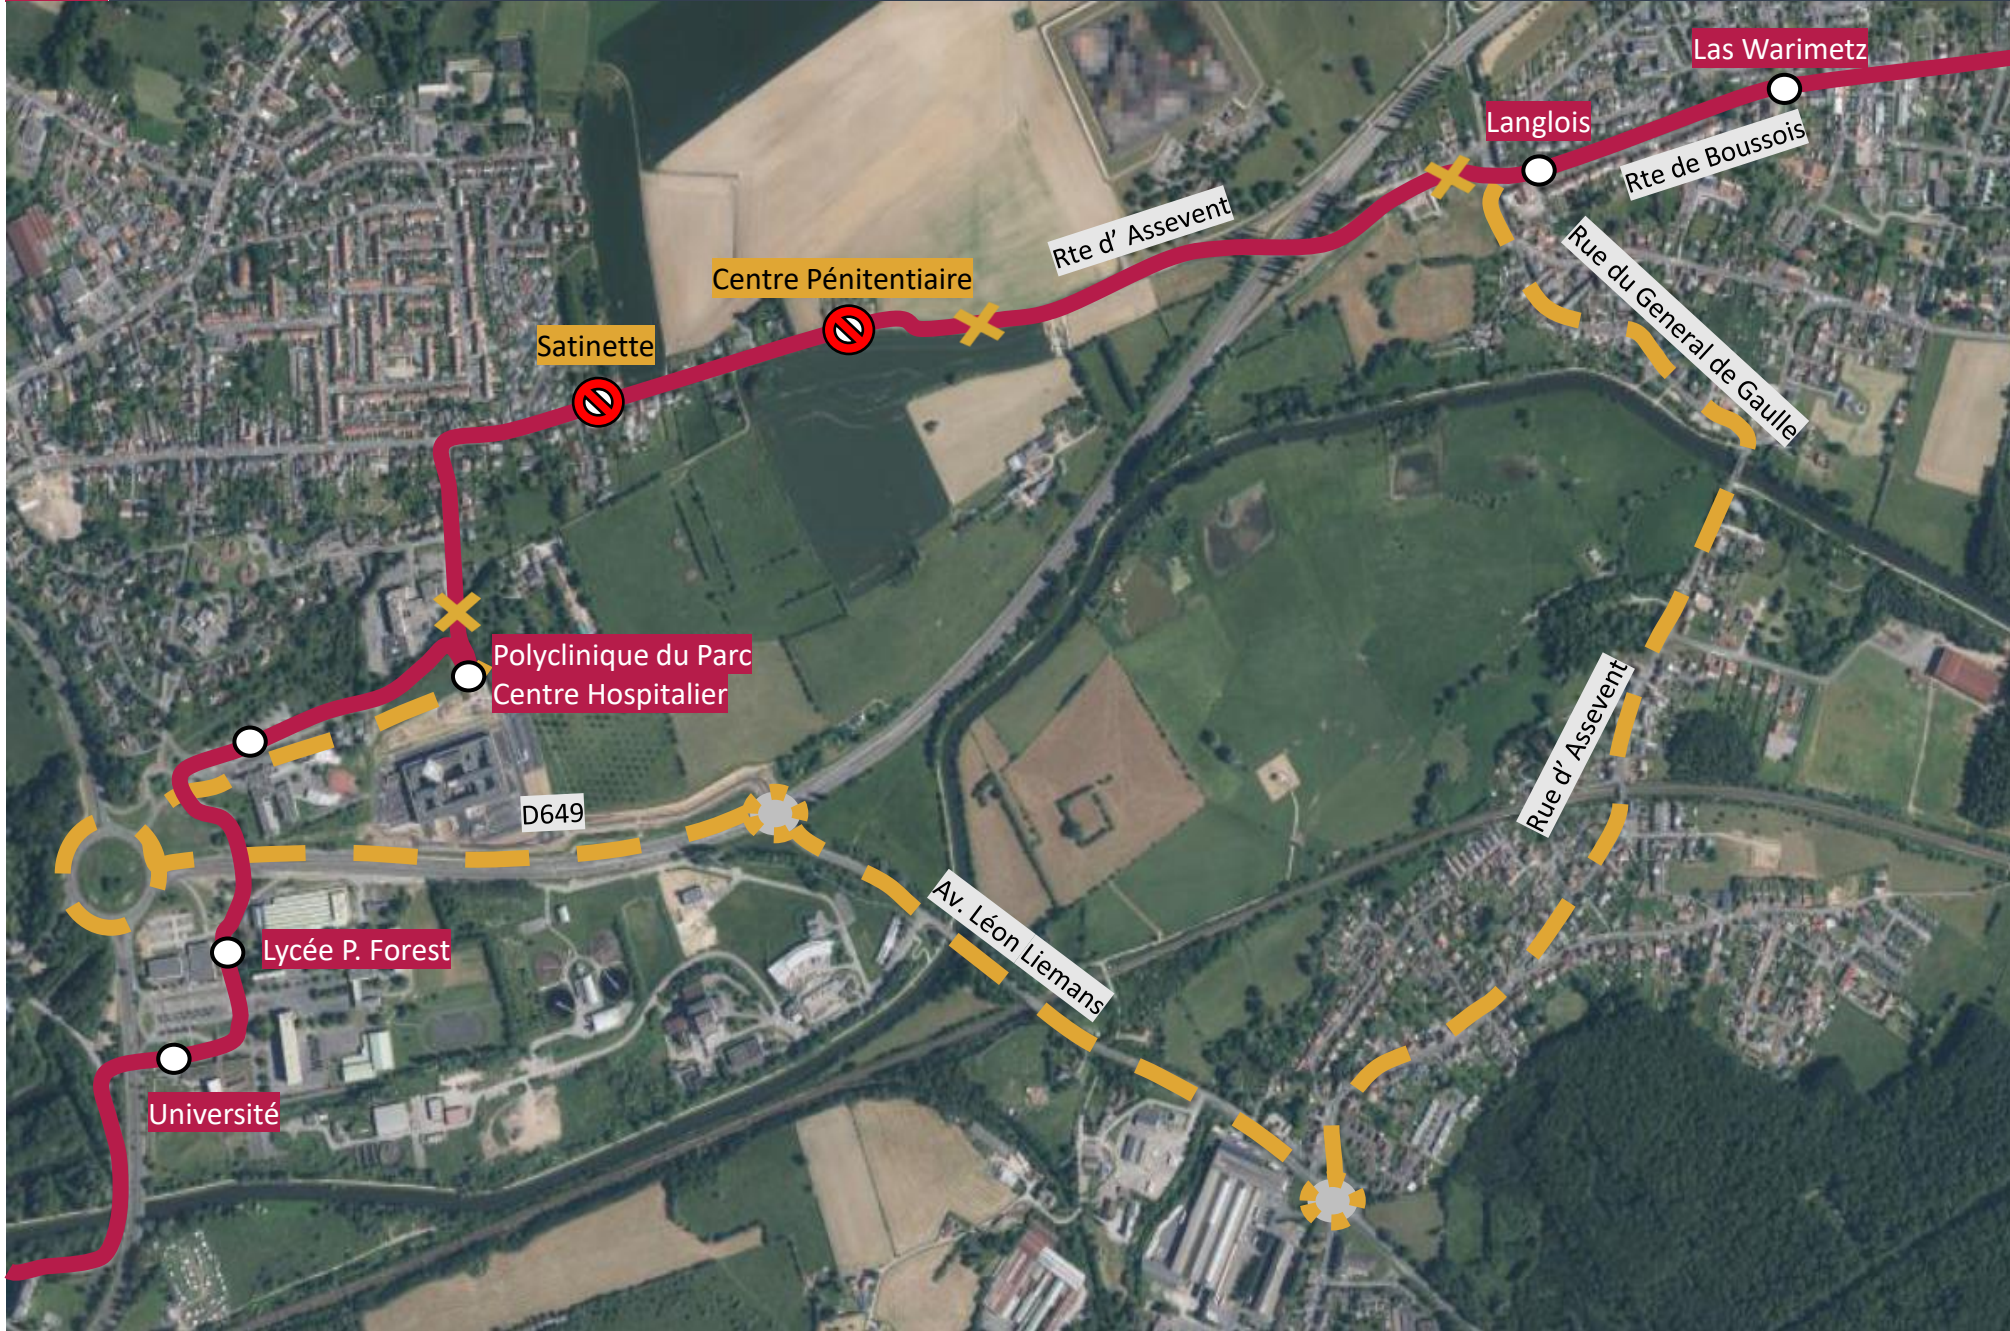

DEVIATION ASSEVENT/PONT ALLANT

Du 22 / 05 / 2023 au 28 / 05 / 2023

EN RAISON DE : TRAVAUX ROUTE D'ASSEVENT

stibus

L'APPLI STIBUS

www.stibus.fr

LIGNES DU LUNDI AU SAMEDI

A

LEGENDES :

- ITINERAIRE NORMAL
- ITINERAIRE DE DEVIATION
- ITINERAIRE NON DESSERVI

UNE QUESTION ?

0 800 00 49 45

NOUS CONTACTER PAR MAIL

DEVIATION ASSEVENT/PONT ALLANT

Du 22 / 05 / 2023 au 28 / 05 / 2023

EN RAISON DE : TRAVAUX ROUTE D' ASSEVENT

stibus

L'APPLI STIBUS

www.stibus.fr

61

VERS JEUMONT
VERS HAUTMONT

[CLIQUER ICI POUR REVENIR AU MENU](#)

ARRÊTS NON DESSERVIS :

- Centre Pénitentiaire
- Satinette

DEVIATION ASSEVENT/PONT ALLANT

Du 22 / 05 / 2023 au 28 / 05 / 2023

EN RAISON DE : TRAVAUX ROUTE D' ASSEVENT

stibus

L'APPLI STIBUS
www.stibus.fr

DB1

[CLIQUER ICI POUR REVENIR AU MENU](#)

ARRÊTS NON DESSERVIS :