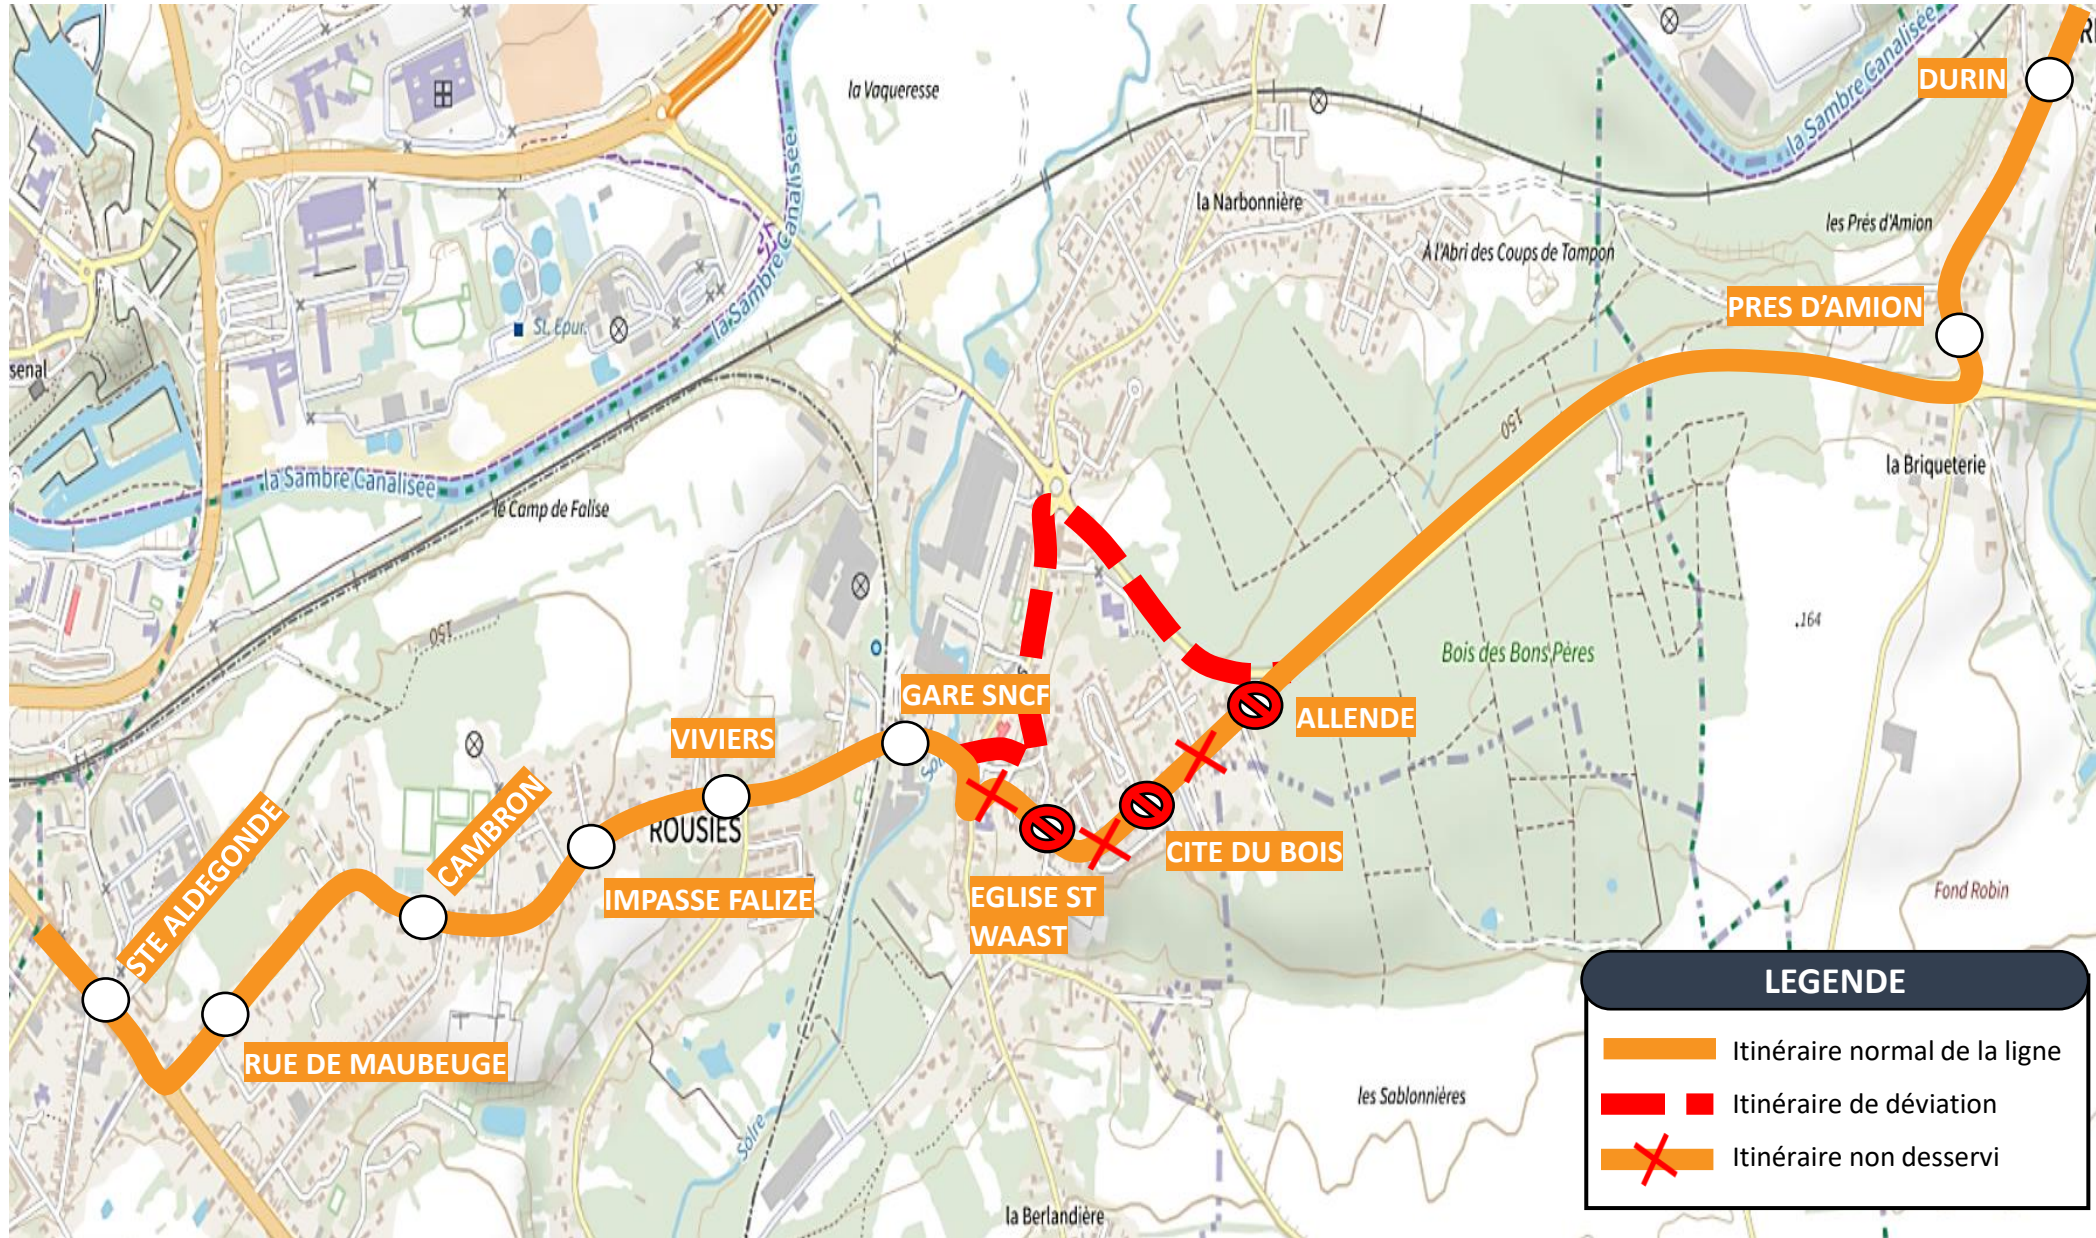

DEVIATION ROUSIES

Du 24 / 09 / 2023 Toute la journée

EN RAISON DE : BROCANTE ROUSIES

stibus

L'APPLI STIBUS
www.stibus.fr

LIGNES DU DIMANCHE

64

VERS CITE DES FLEURS (BOUSSOIS)
VERS PRES D'HERMINY (LOUVROIL)

[CLIQUEZ ICI POUR VOIR LA DEVIATION](#)

UNE QUESTION 

 0 800 00 49 45

 NOUS CONTACTER PAR MAIL

DEVIATION ROUSIES

Du 24 / 09 / 2023 Toute la journée

EN RAISON DE : BROCANTE ROUSIES

stibus

L'APPLI STIBUS
www.stibus.fr

64

VERS CITE DES FLEURS (BOUSSOIS)
VERS PRES D'HERMINY (LOUVROIL)

[REVENIR AU MENU](#)

LES ARRÊTS NON DESSERVIS

- ⇒ EGLISE ST WAAST
- ⇒ CITE DU BOIS
- ⇒ ALLENDE

LEGENDE

- Itinéraire normal de la ligne
- Itinéraire de déviation
- Itinéraire non desservi