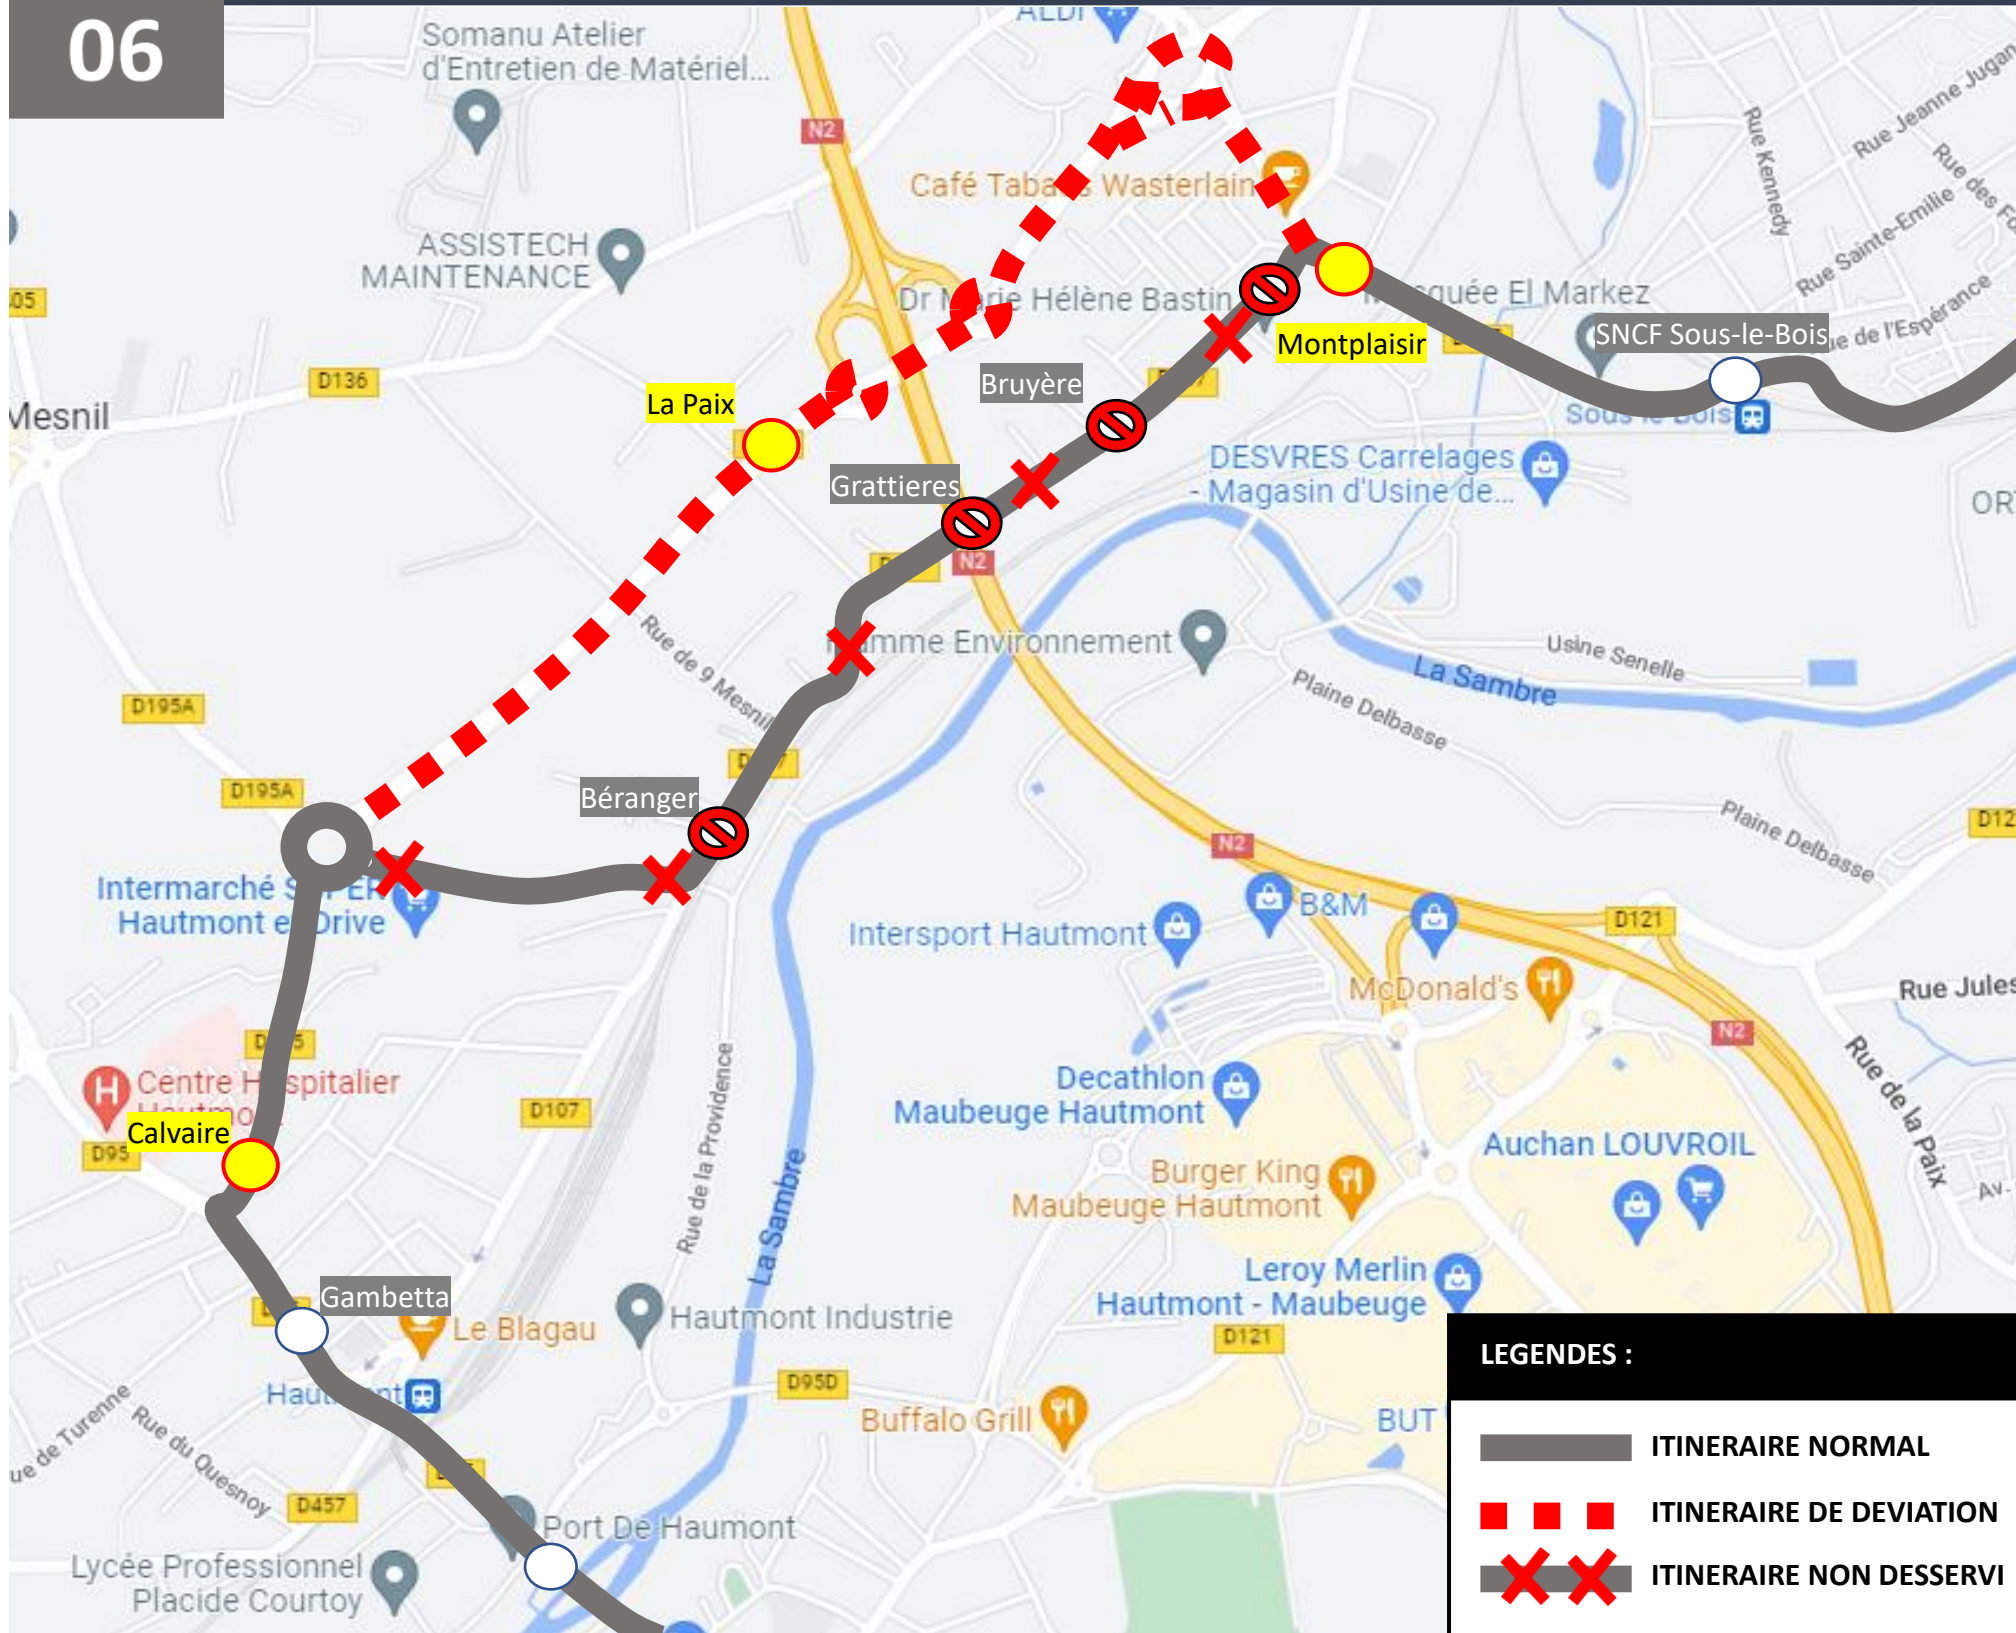

Chers clients,

Suite aux travaux rue de Sous-le-bois à Hautmont, une déviation est mise en place du **16/05/2022** au **17/06/2022**.

Merci de votre compréhension.

Veillez trouver ci-dessous le plan de circulation :

- Montplaisir
- La Paix
- Calvaire

LEGENDES :

- ITINERAIRE NORMAL
- ITINERAIRE DE DEVIATION
- ITINERAIRE NON DESSERVI

UNE QUESTION

0 800 00 49 45

NOUS CONTACTER PAR MAIL

DEVIATION HAUTMONT

Du Lundi 16 Mai 2022 au Vendredi 17 Juin 2022 de 8H00 à 17H00.

EN RAISON DE : TRAVAUX Rue de Sous-le-Bois

stibus

L'APPLI STIBUS

www.stibus.fr

DOUBLAGE

06

[CLIQUER ICI POUR REVENIR AU MENU](#)

ARRÊTS NON DESSERVIS :

- Montplaisir (Vers Maubeuge)
- Bruyère
- Grattieres
- Béranger

ARRÊTS DE REPORT :

- Montplaisir
- La Paix
- Calvaire

LEGENDES :

- ITINERAIRE NORMAL
- ITINERAIRE DE DEVIATION
- ITINERAIRE NON DESSERVI

UNE QUESTION ?