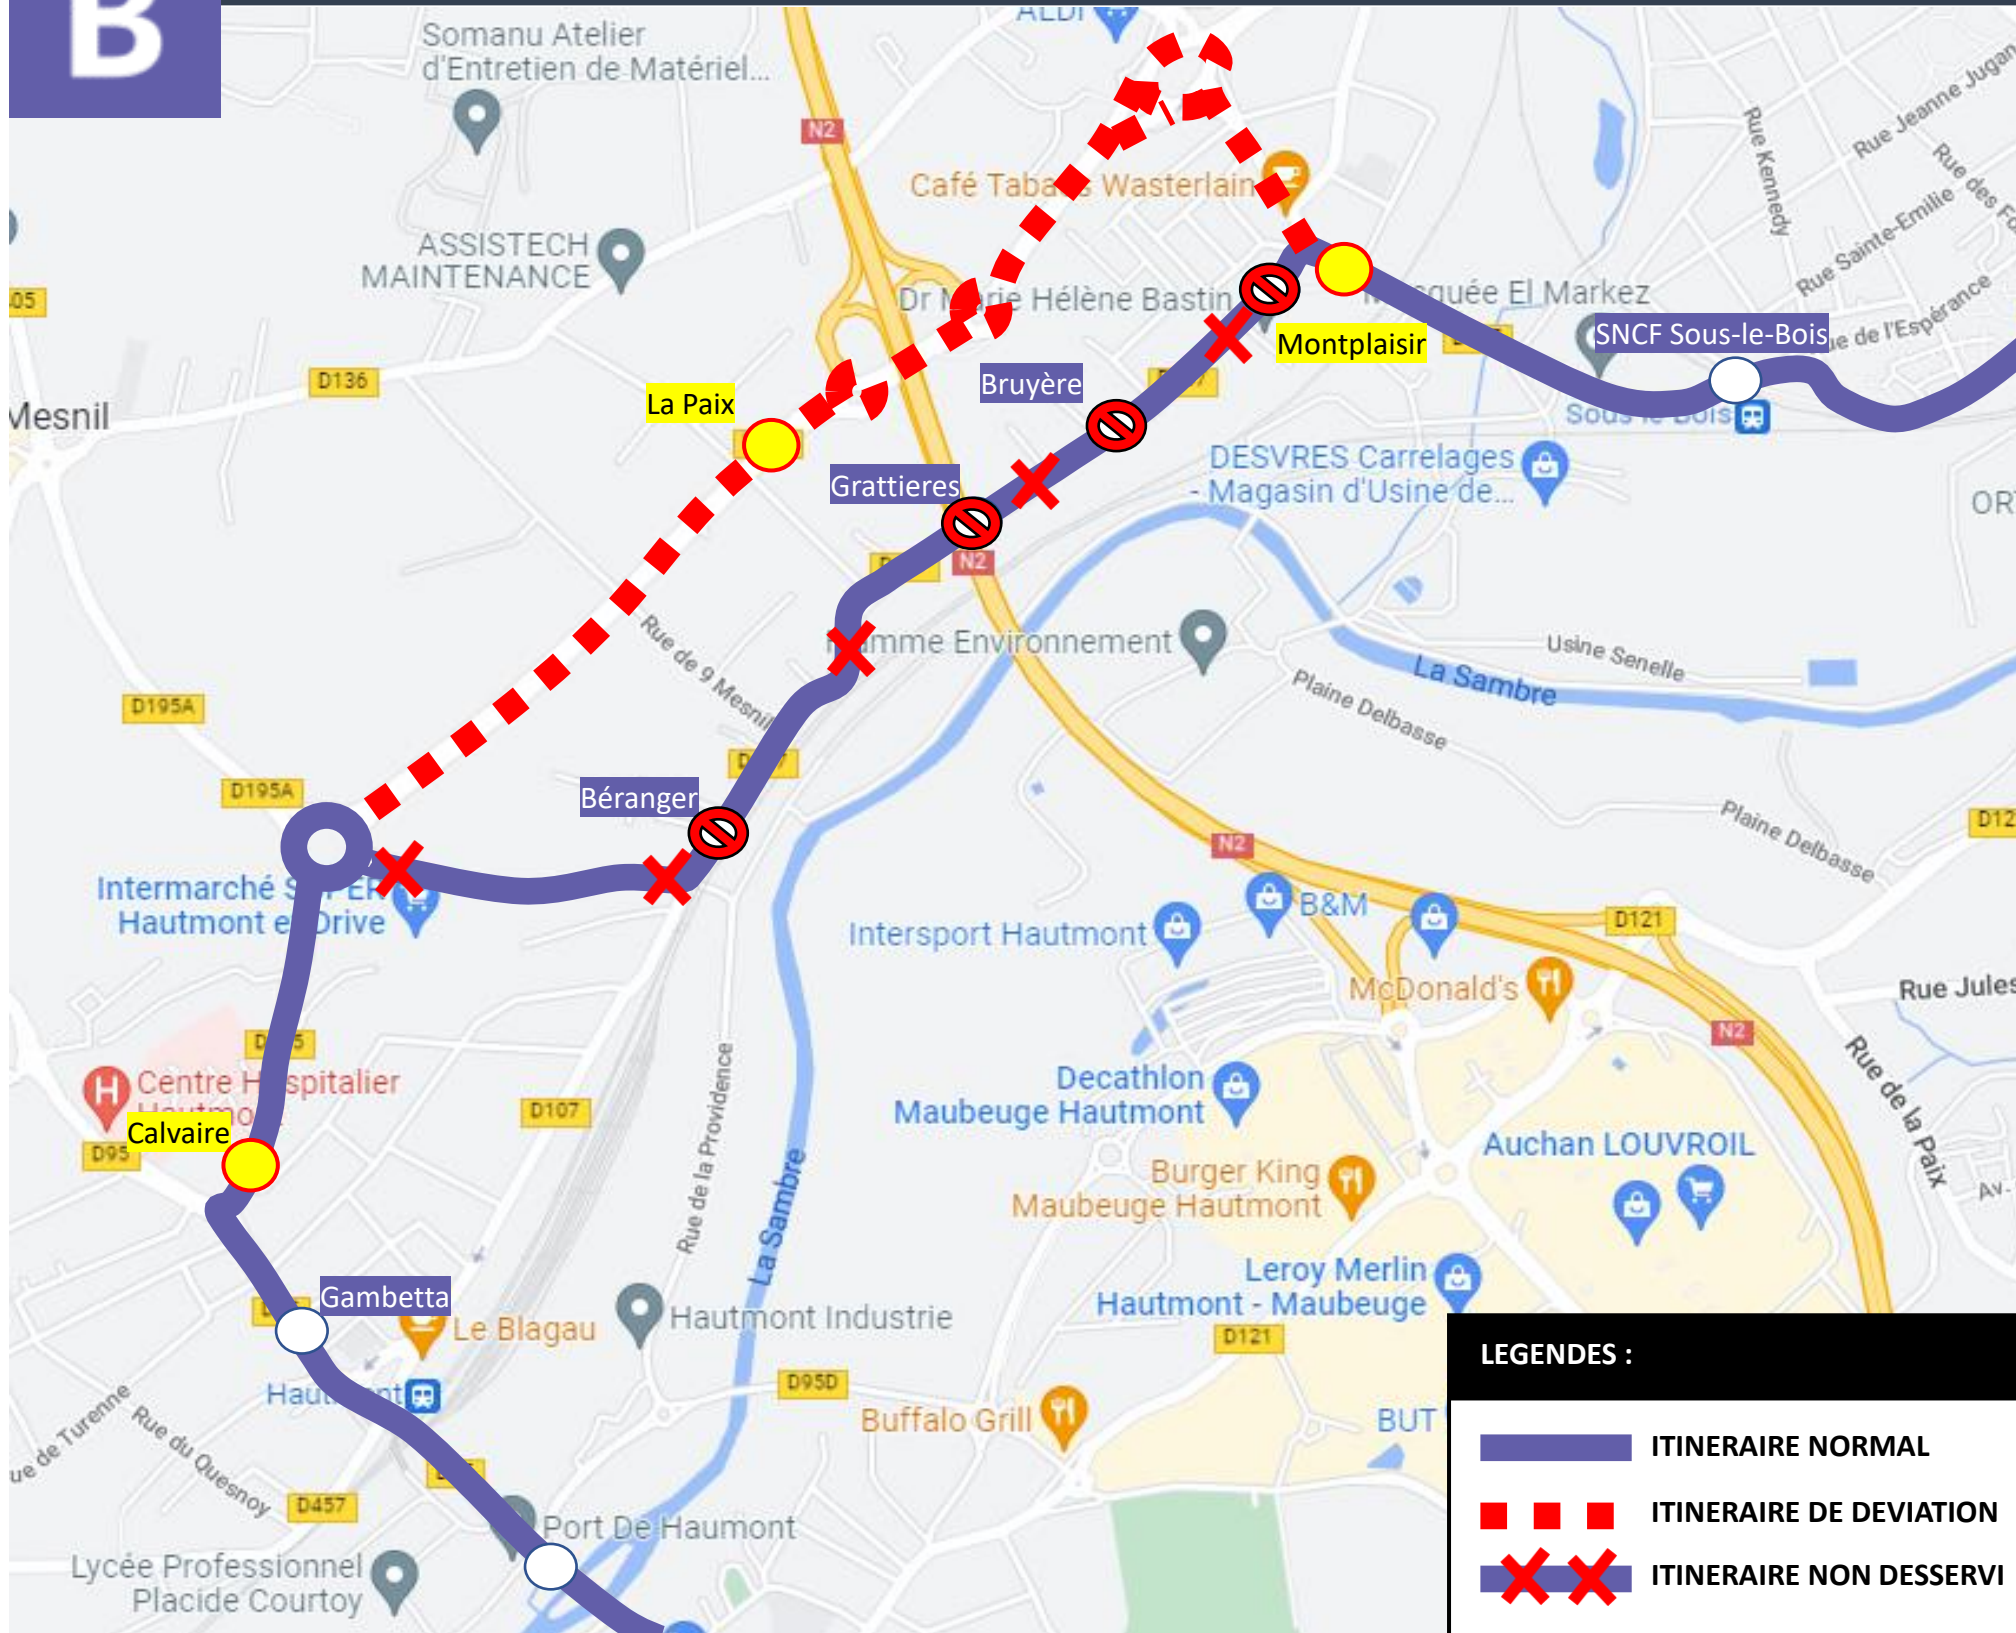

Chers clients,

Suite aux travaux rue de Sous-le-bois à Hautmont, une déviation est mise en place du **16/05/2022** au **17/06/2022**.

Merci de votre compréhension.

Veillez trouver ci-dessous le plan de circulation :

stibus

L'APPLI STIBUS

www.stibus.fr

B

[CLIQUER ICI POUR REVENIR AU MENU](#)

ARRÊTS NON DESSERVIS :

- Montplaisir (Vers Maubeuge)
- Bruyère
- Grattieres
- Béranger

ARRÊTS DE REPORT :

- Montplaisir
- La Paix
- Calvaire

LEGENDES :

- ITINERAIRE NORMAL
- ITINERAIRE DE DEVIATION
- ITINERAIRE NON DESSERVI

UNE QUESTION

0 800 00 49 45

NOUS CONTACTER PAR MAIL

DEVIATION HAUTMONT

Du Lundi 16 Mai 2022 au Vendredi 17 Juin 2022 de 8H00 à 17H00.

- Montplaisir (Vers Maubeuge)
- Bruyère
- Grattieres
- Béranger

ARRÊTS DE REPORT :

- Montplaisir
- La Paix
- Calvaire

LEGENDES :

- ITINERAIRE NORMAL
- ITINERAIRE DE DEVIATION
- ITINERAIRE NON DESSERVI

UNE QUESTION ?