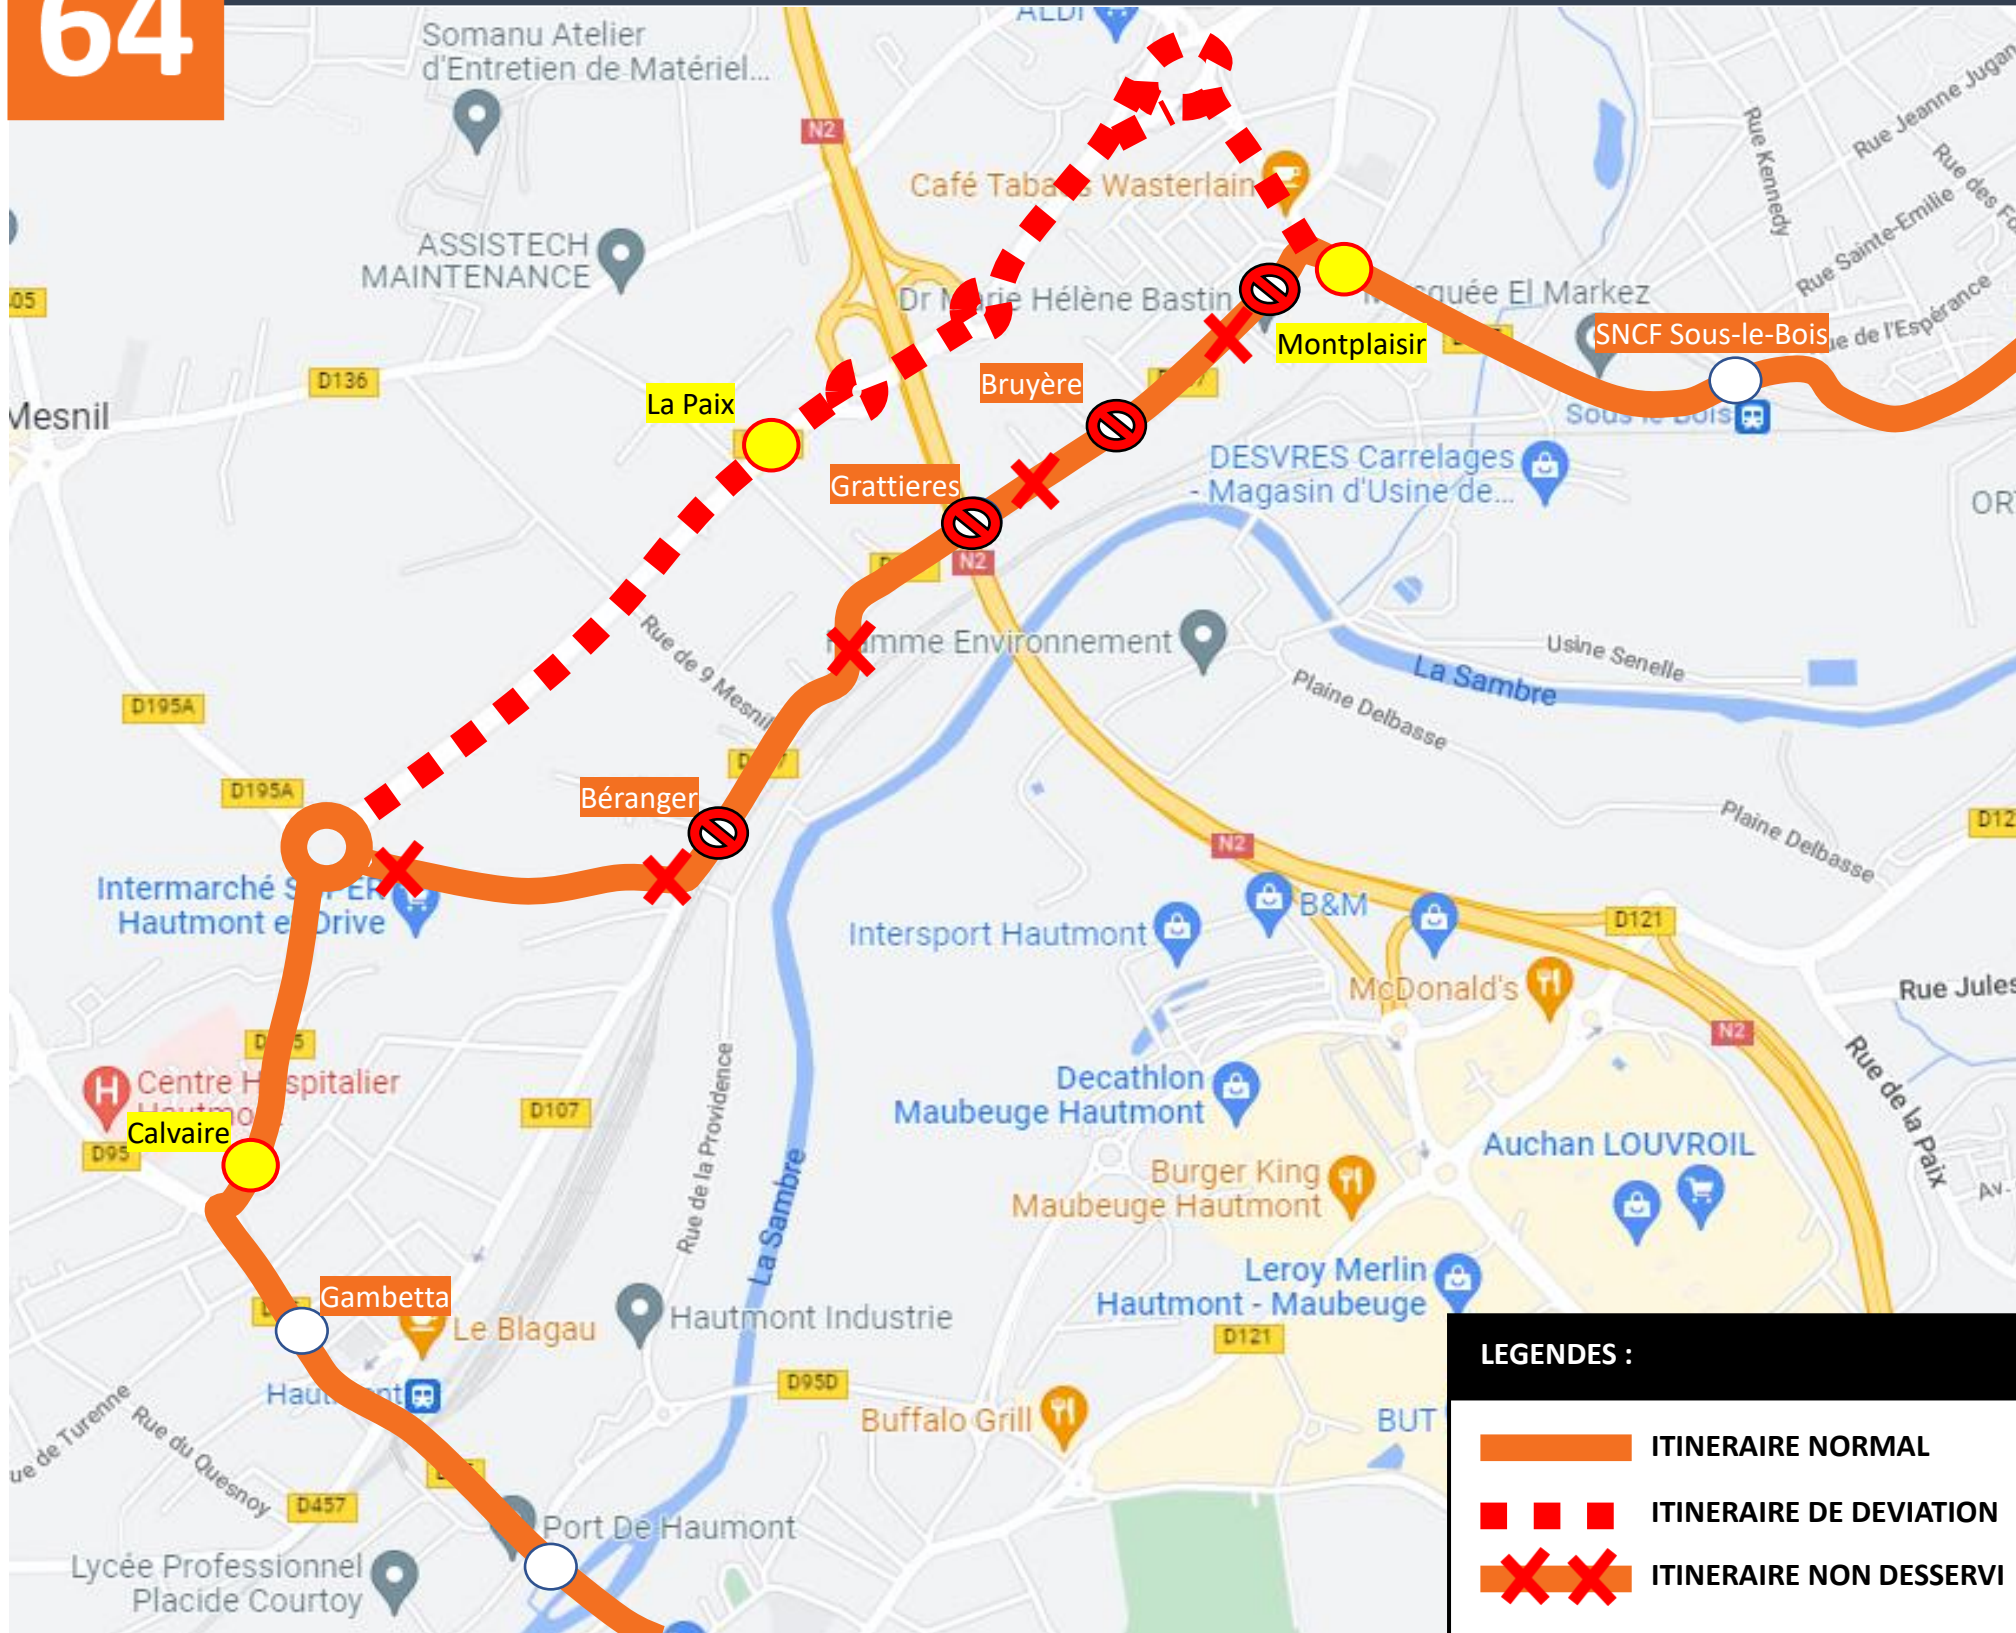

Chers clients,

Suite aux travaux rue de Sous-le-bois à Hautmont, une déviation est mise en place du **16/05/2022** au **17/06/2022**.

Merci de votre compréhension.

Veillez trouver ci-dessous le plan de circulation :

- Montplaisir (Vers Maubeuge)
- Bruyère
- Grattieres
- Béranger

ARRÊTS DE REPORT :

- Montplaisir
- La Paix
- Calvaire

LEGENDES :

- ITINERAIRE NORMAL
- ITINERAIRE DE DEVIATION
- ITINERAIRE NON DESSERVI

UNE QUESTION ?

0 800 00 49 45

NOUS CONTACTER PAR MAIL

DEVIATION HAUTMONT

Du Lundi 16 Mai 2022 au Vendredi 17 Juin 2022 de 8H00 à 17H00.

EN RAISON DE : TRAVAUX Rue de Sous-le-Bois

stibus

L'APPLI STIBUS

www.stibus.fr

64

[CLIQUER ICI POUR REVENIR AU MENU](#)

- ARRÊTS NON DESSERVIS :**
- Montplaisir (Vers Maubeuge)
 - Bruyère
 - Grattieres
 - Béranger

- ARRÊTS DE REPORT :**
- Montplaisir
 - La Paix
 - Calvaire

- LEGENDES :**
- ITINERAIRE NORMAL
 - ITINERAIRE DE DEVIATION
 - ITINERAIRE NON DESSERVI