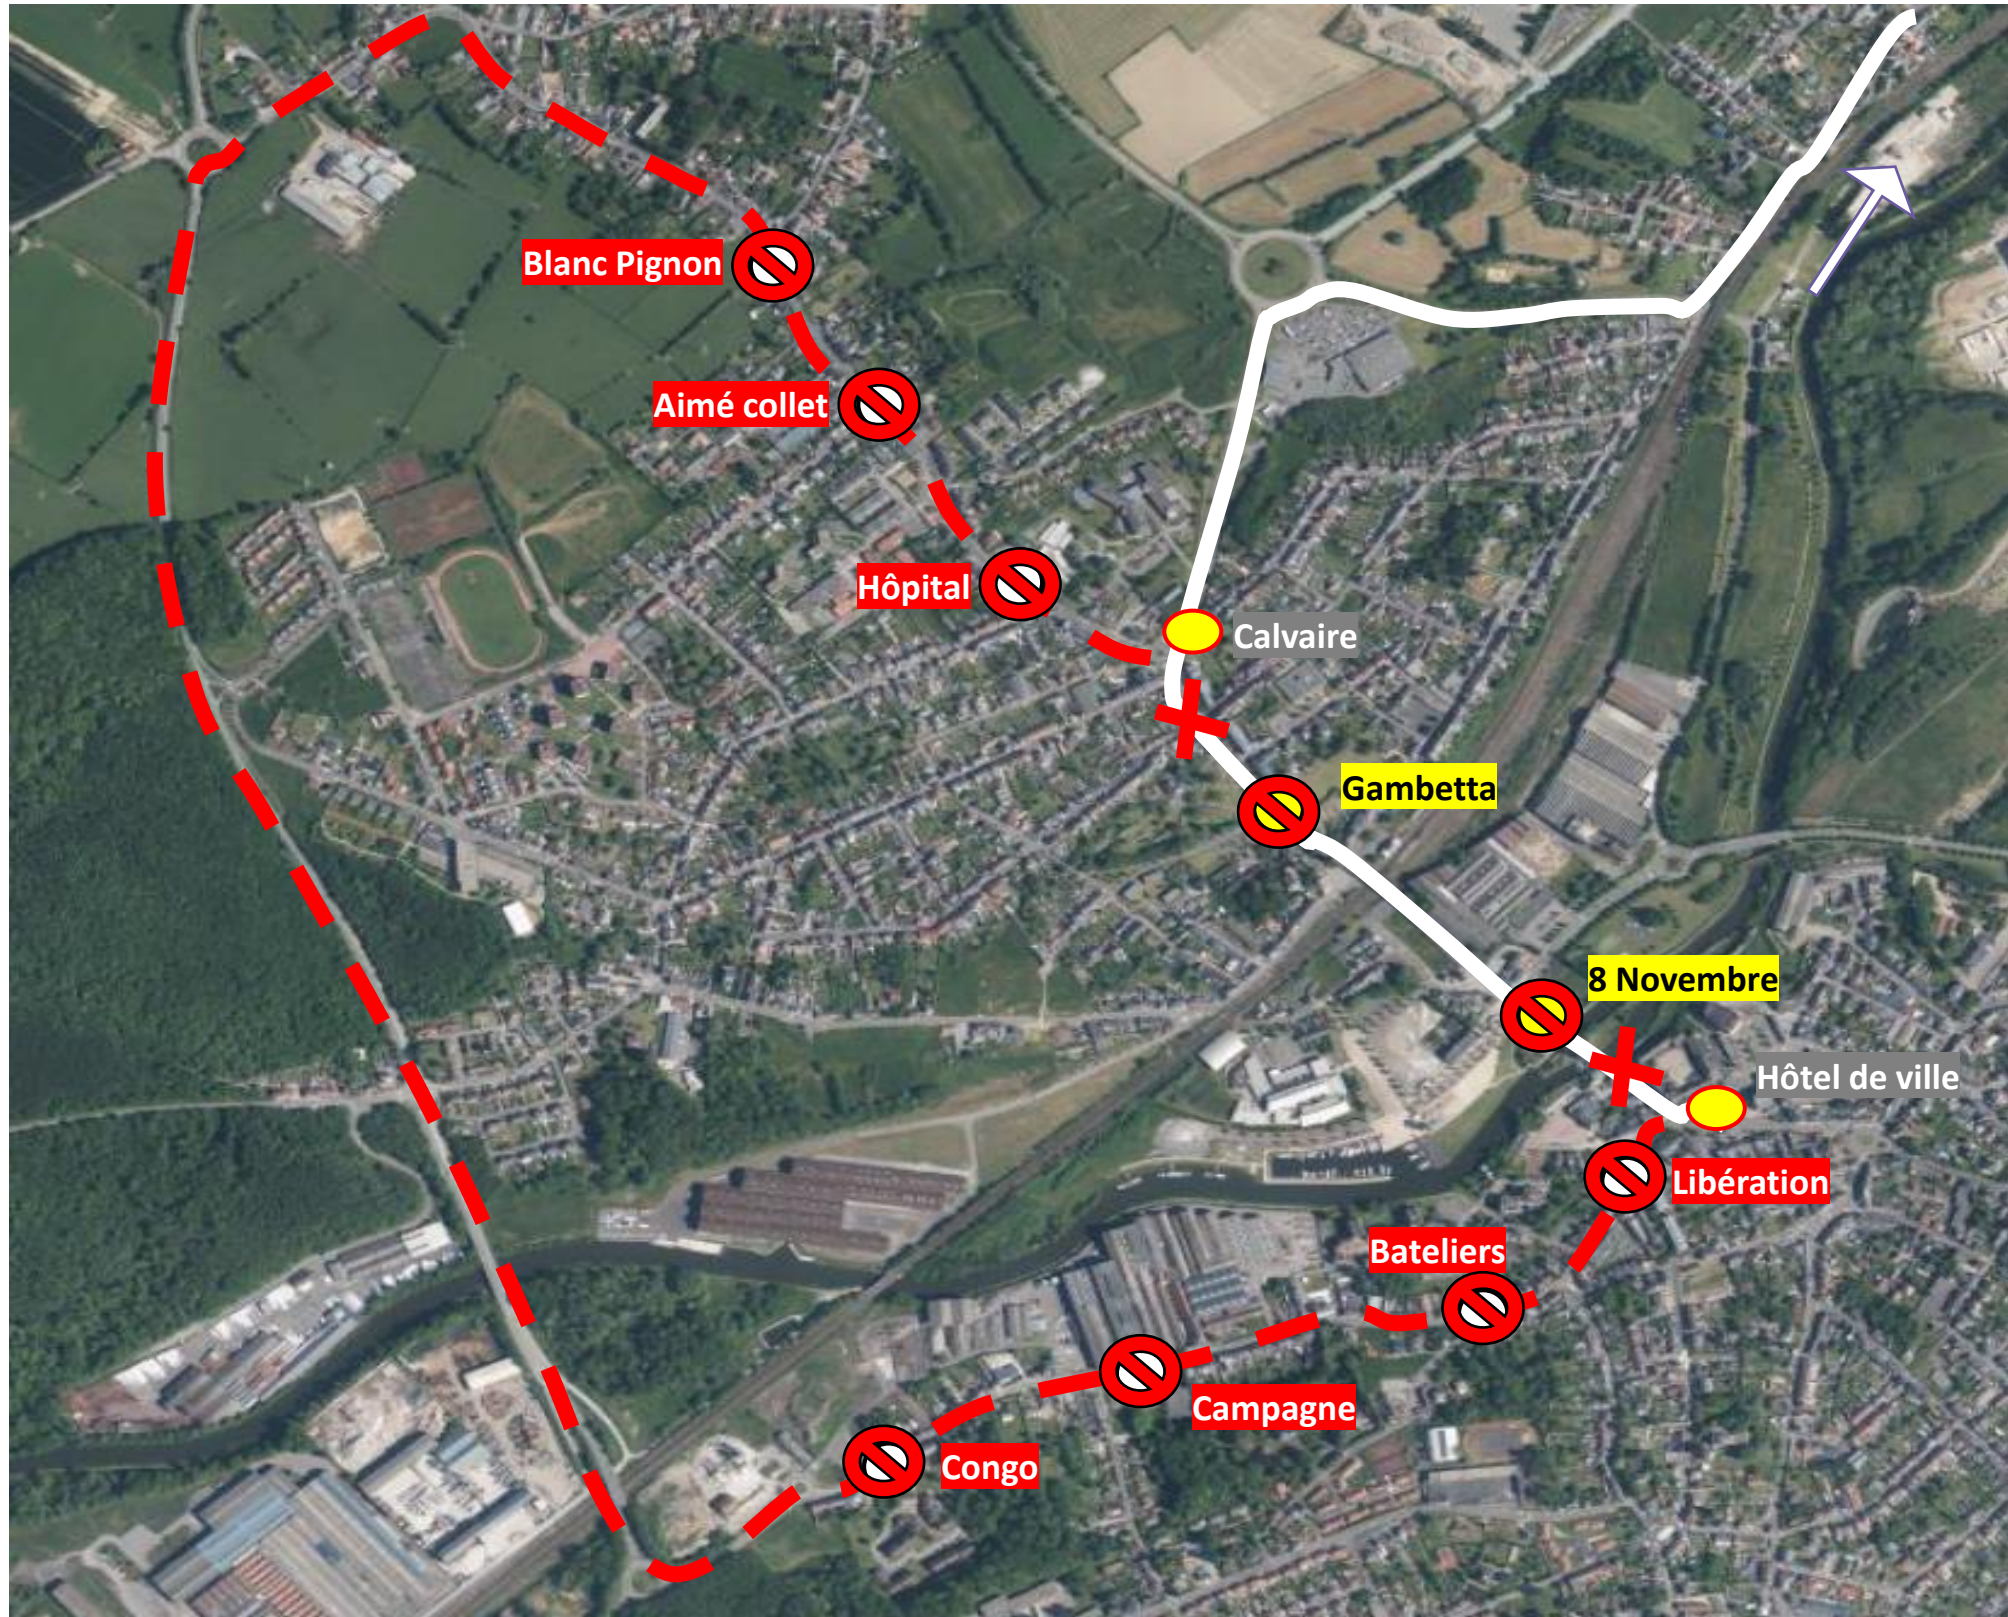

# DEVIATION HAUTMONT

Du 18 / 09 / 2023 au 22 / 09 / 2023

**stibus**

L'APPLI STIBUS

www.stibus.fr

DB 04, 06, 36,

[CLIQUER ICI POUR REVENIR AU MENU](#)