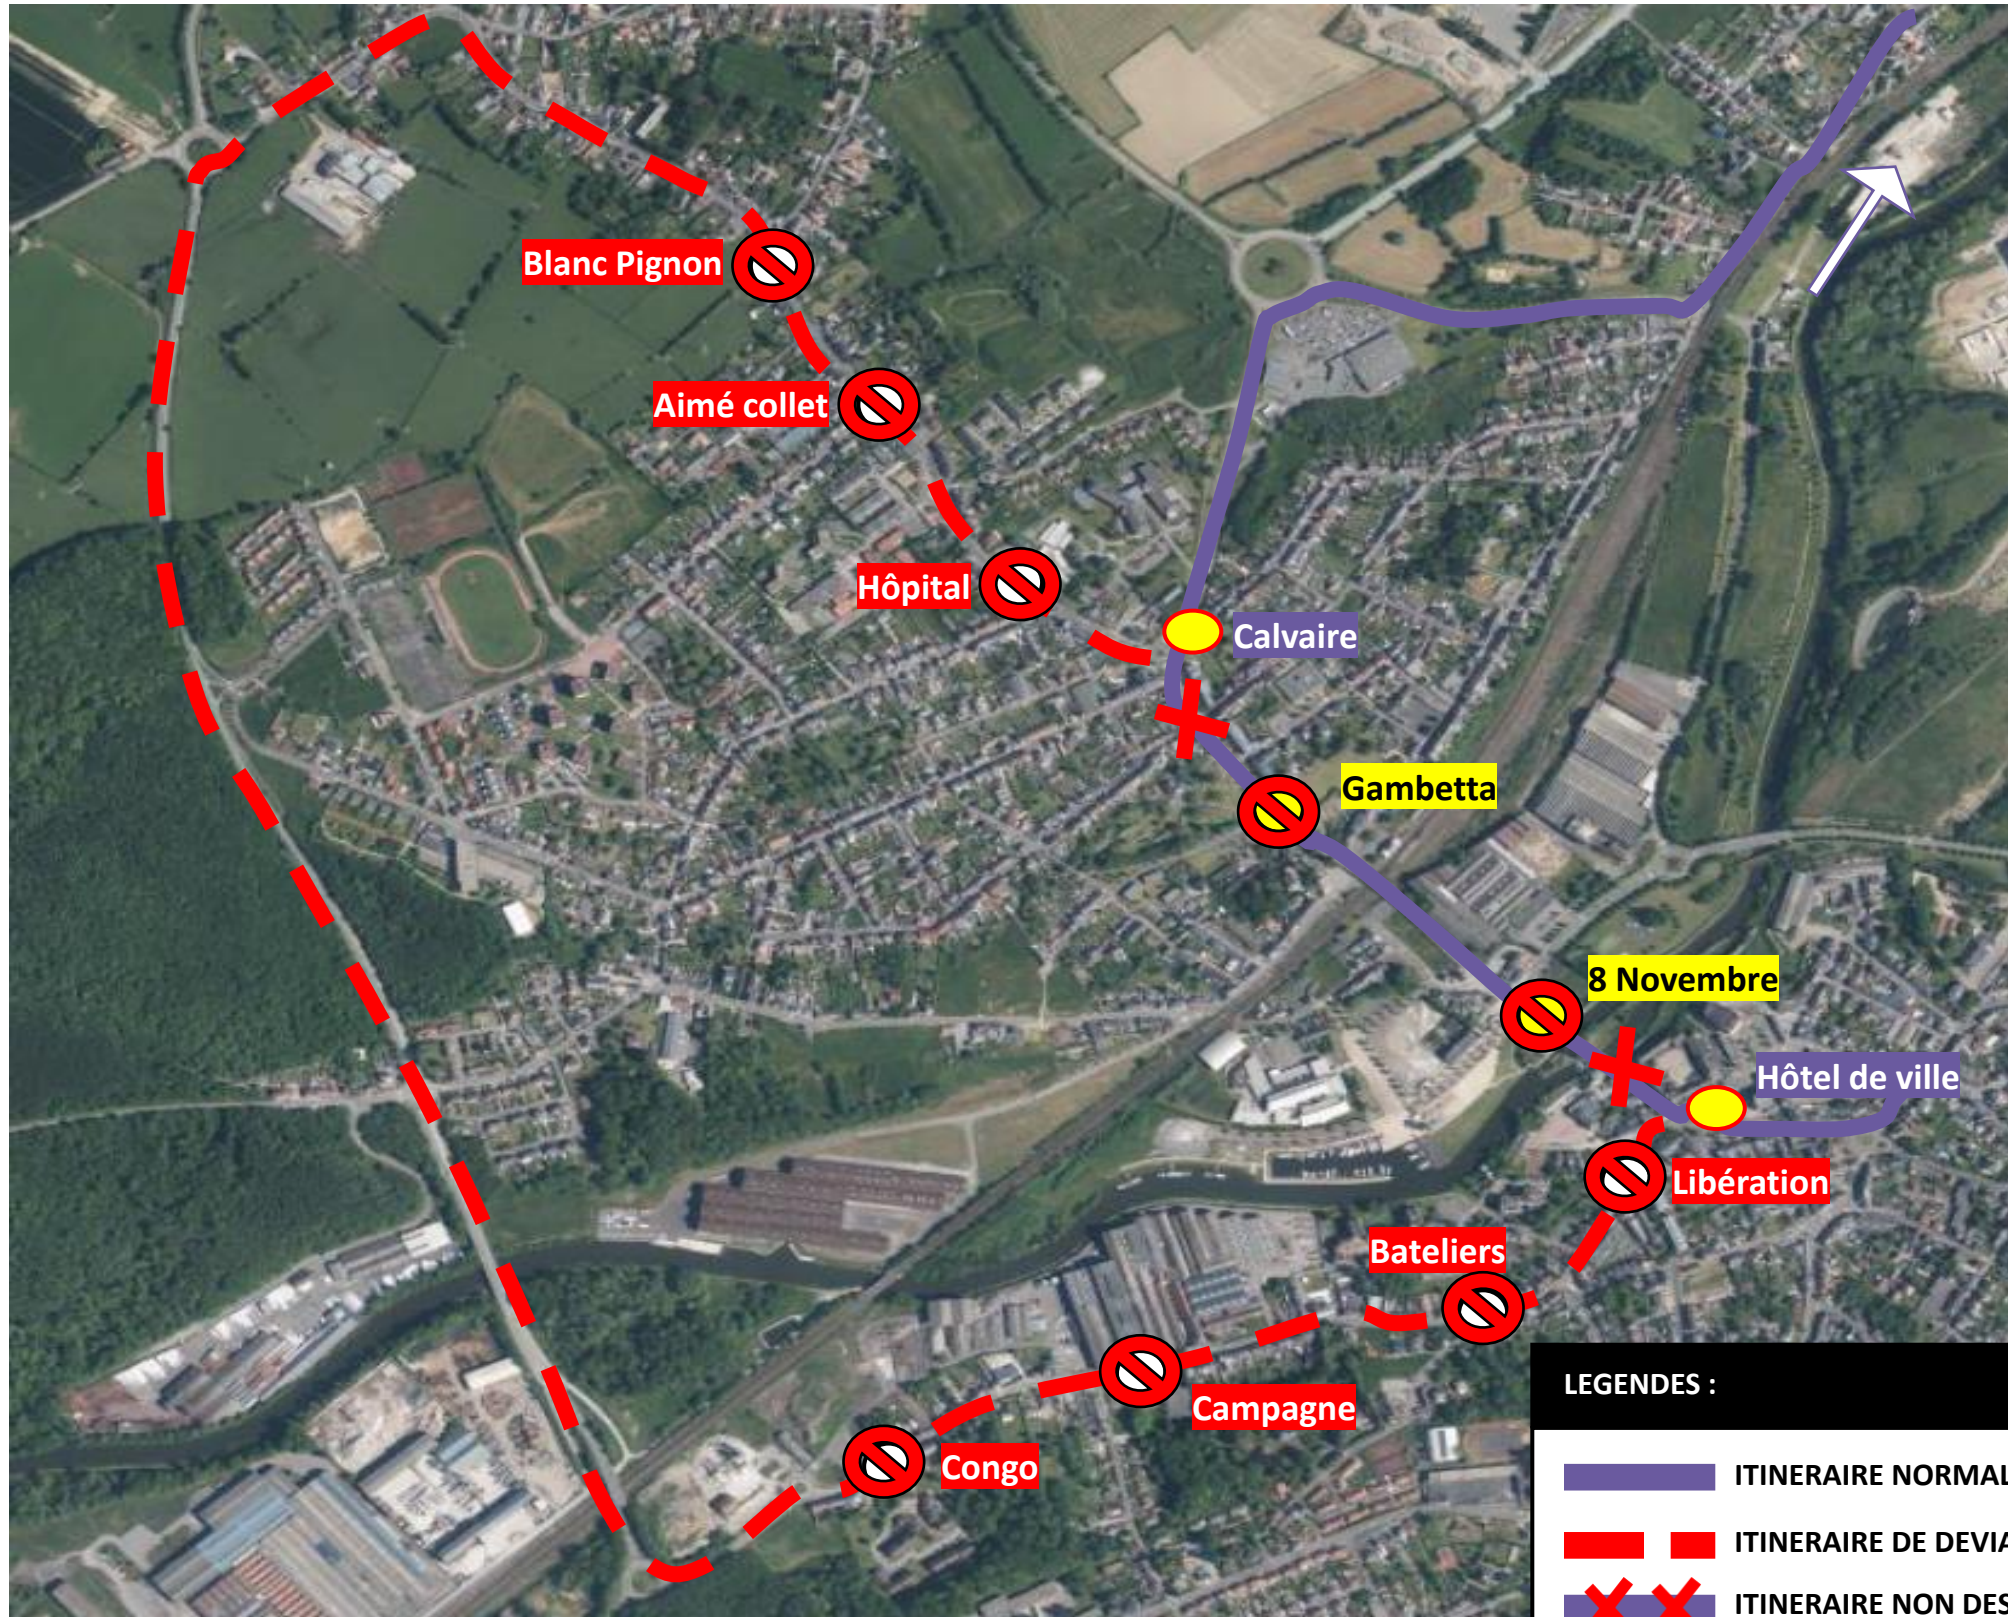

DEVIATION HAUTMONT

Du 18 / 09 / 2023 au 22 / 09 / 2023

Des retards importants sont à prévoir, veuillez nous excuser pour la gêne occasionnée.

stibus

L'APPLI STIBUS
www.stibus.fr

B

VERS POLYCLINIQUE DU VAL DE SAMBRE

[CLIQUER ICI POUR REVENIR AU MENU](#)

ARRÊTS NON DESSERVIS AVEC REPORTS :

- **8 Novembre**
  Reporté à : Hôtel de ville
- **Gambetta**
  Reporté à : Calvaire

ARRÊTS NON DESSERVIS SANS REPORT :

- Libération
- Bateliers
- Campagne
- Congo
- Blanc Pignon
- Aimé collet
- Hôpital

LEGENDES :

- ITINERAIRE NORMAL
- ITINERAIRE DE DEVIATION
- ITINERAIRE NON DESSERVI

UNE QUESTION ?

0 800 00 49 45

NOUS CONTACTER PAR MAIL