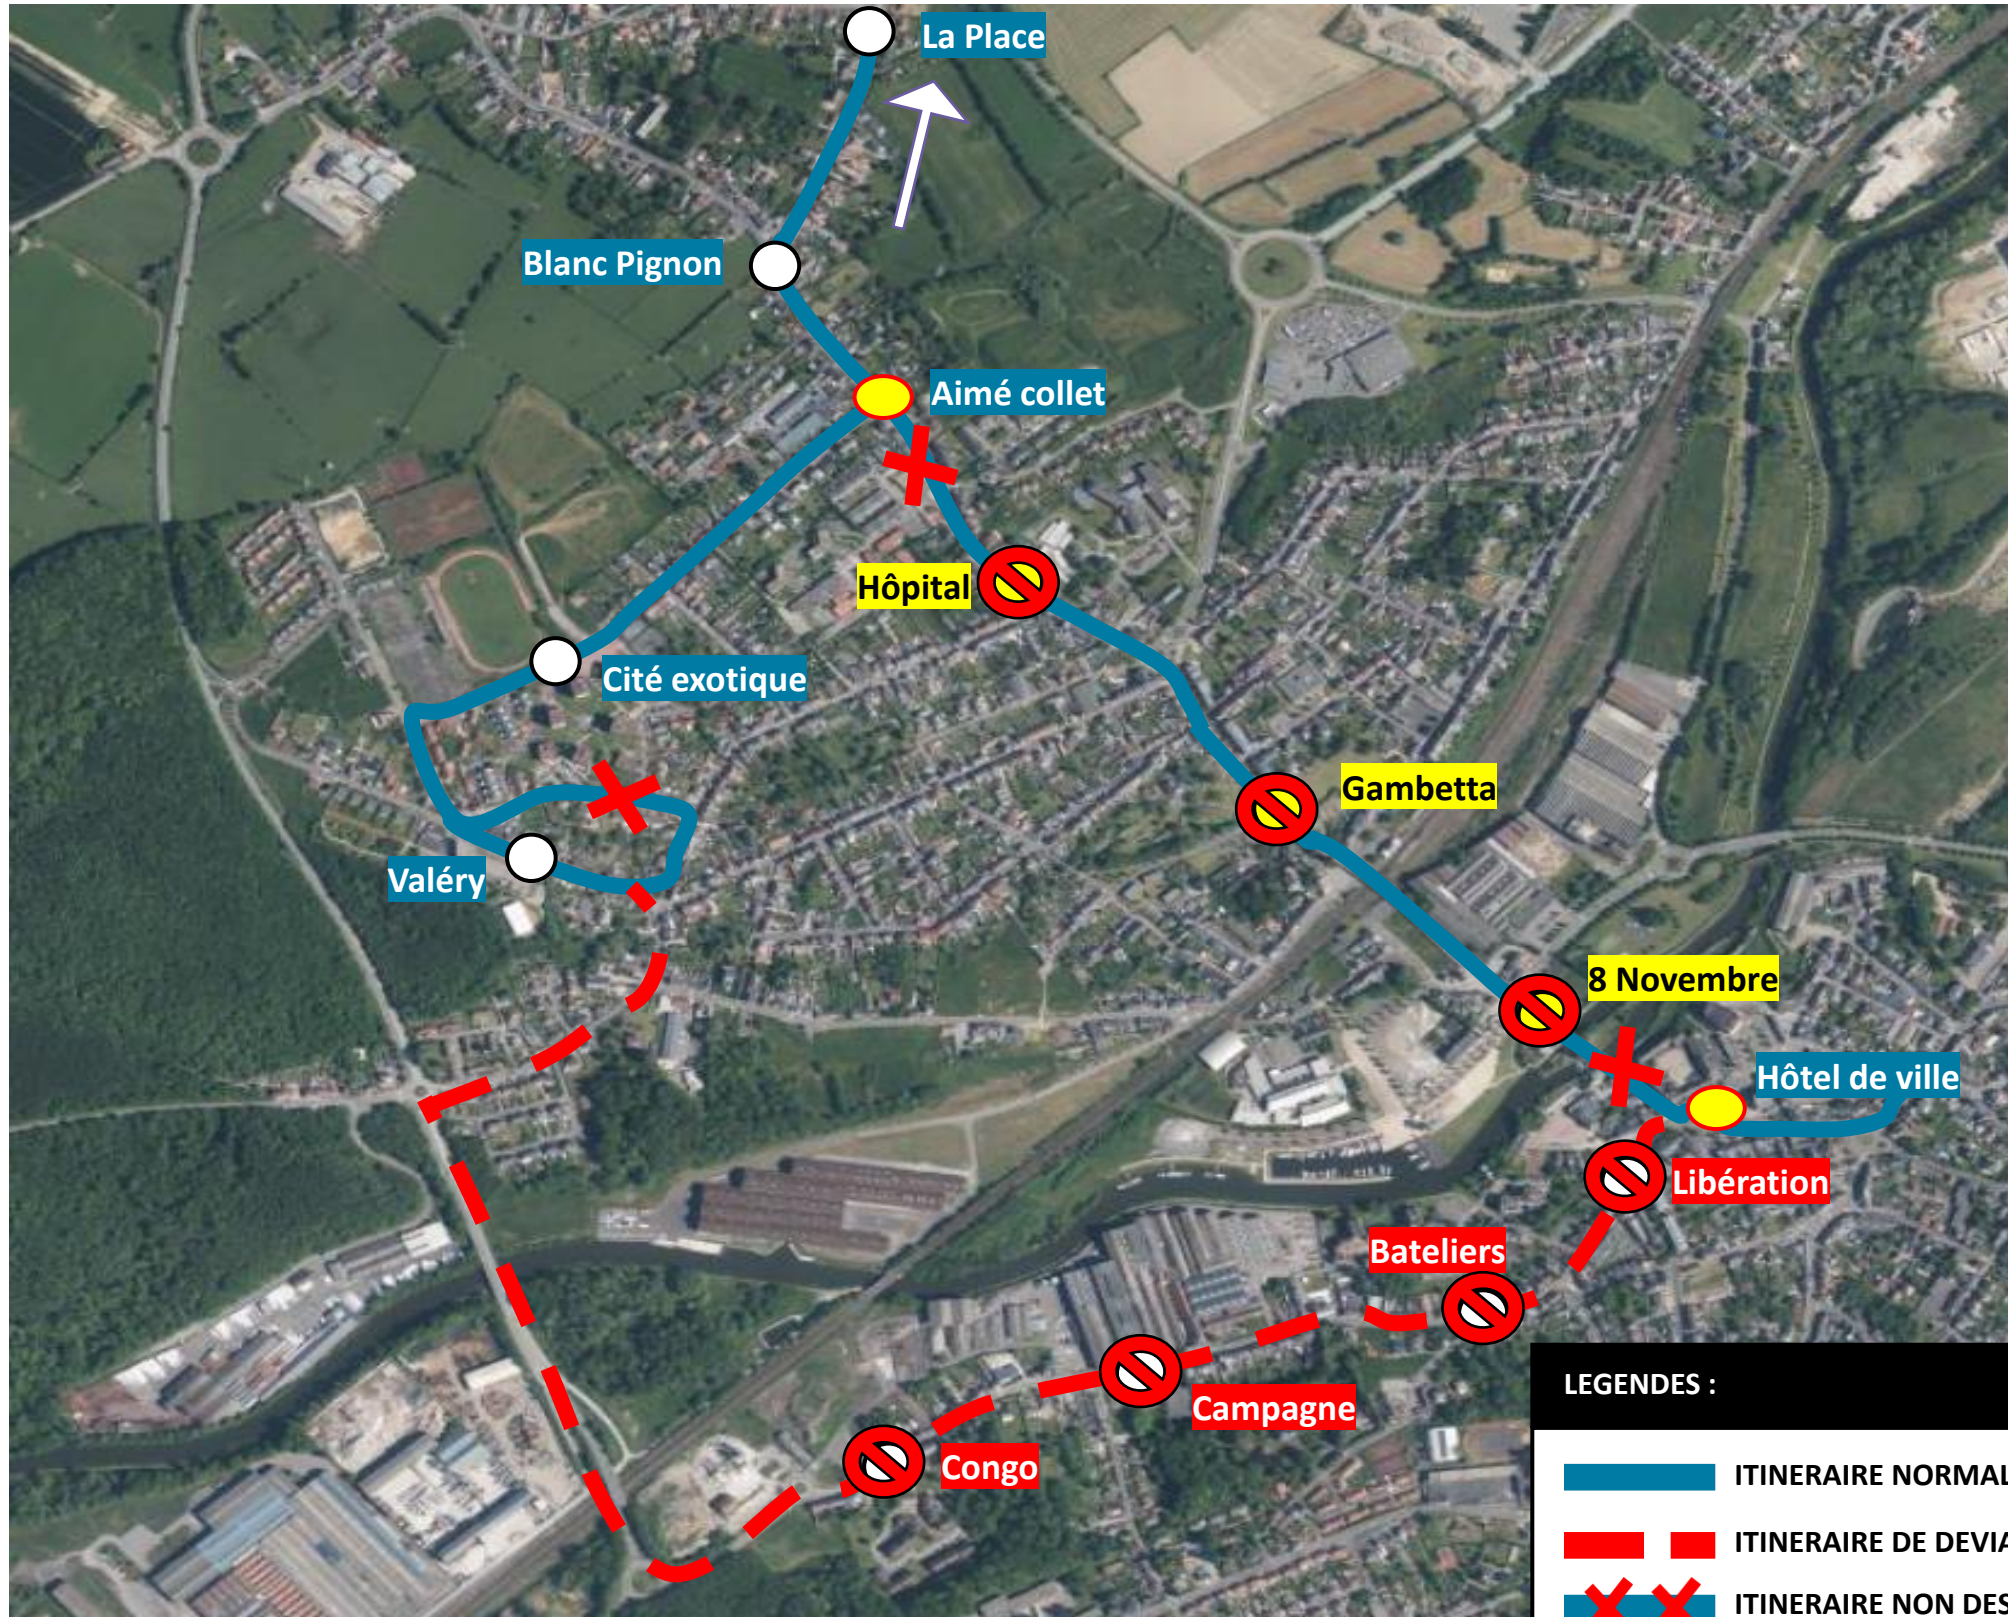

DEVIATION HAUTMONT

Du 18 / 09 / 2023 au 22 / 09 / 2023

Des retards importants sont à prévoir, veuillez nous excuser pour la gêne occasionnée.

stibus

L'APPLI STIBUS
www.stibus.fr

57

VERS LEON CONSTANT

[CLIQUER ICI POUR REVENIR AU MENU](#)

ARRÊTS NON DESSERVIS AVEC REPORTS :

8 Novembre

Gambetta

Reportés à : Hôtel de ville

Hôpital

Reportés à : Aimé Collet

ARRÊTS NON DESSERVIS SANS REPORT :

Libération

Bateliers

Campagne

Congo

LEGENDES :

ITINERAIRE NORMAL

ITINERAIRE DE DEVIATION

ITINERAIRE NON DESSERVI

UNE QUESTION ?

0 800 00 49 45

NOUS CONTACTER PAR MAIL