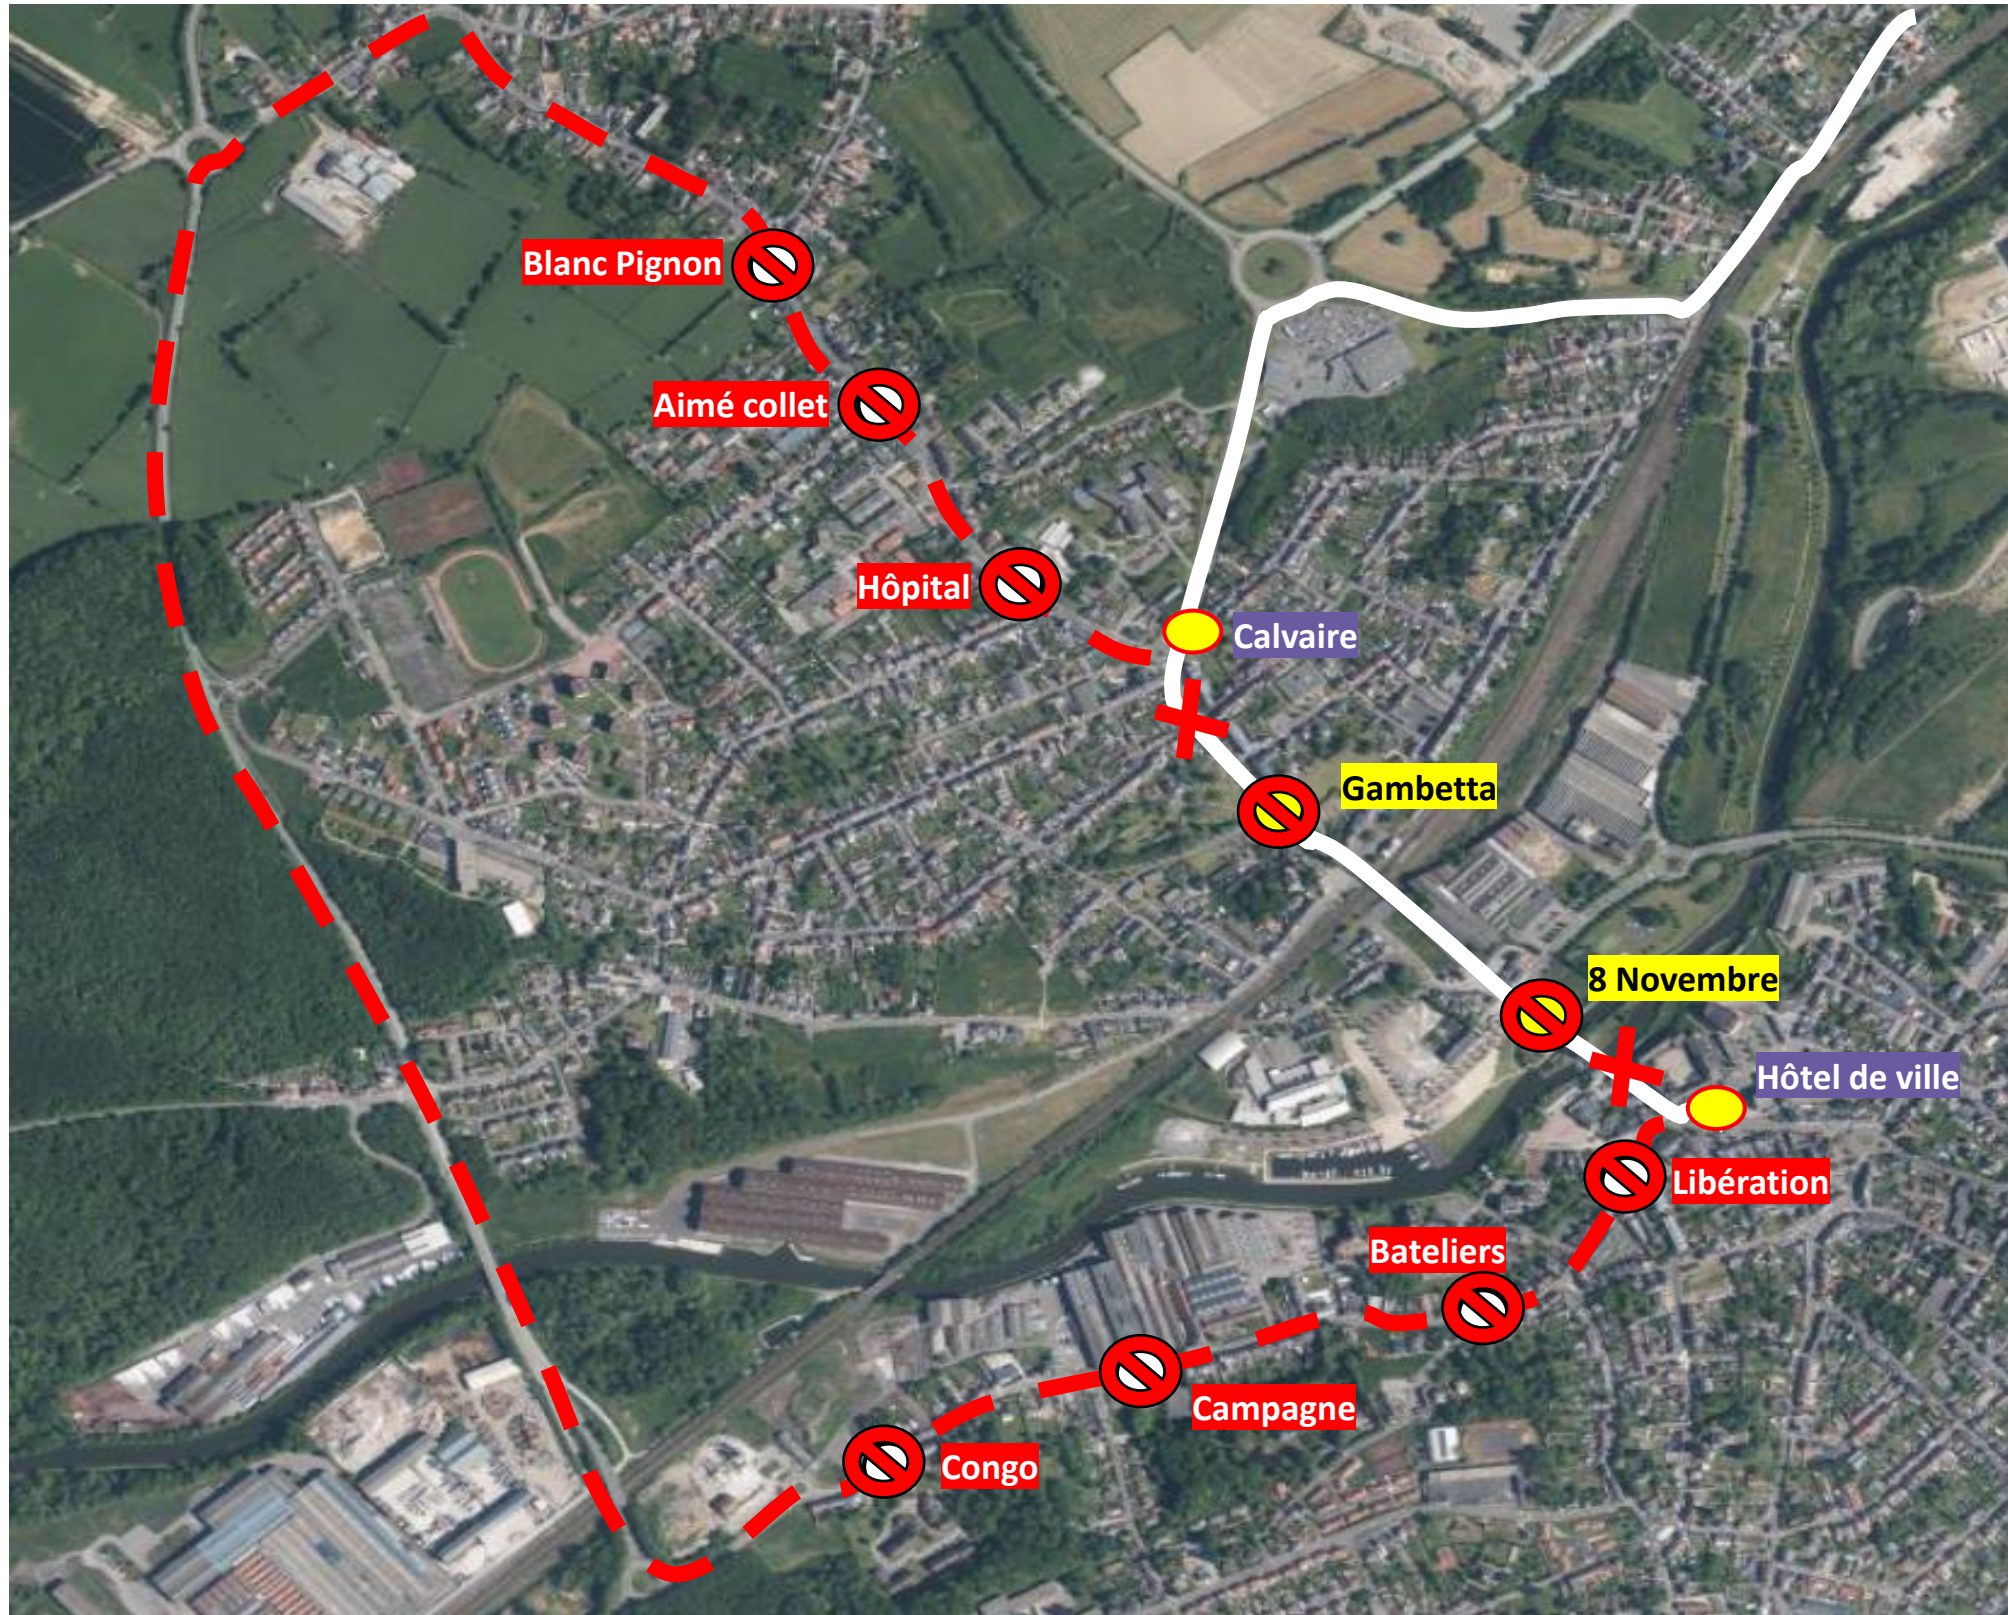

# DEVIATION HAUTMONT

Du 18 / 09 / 2023 au 22 / 09 / 2023

**stibus**

L'APPLI STIBUS

www.stibus.fr

DB65

[CLIQUER ICI POUR REVENIR AU MENU](#)

Après Hôtel de Ville rejoint Calvaire par rue Jules Campagne et D800