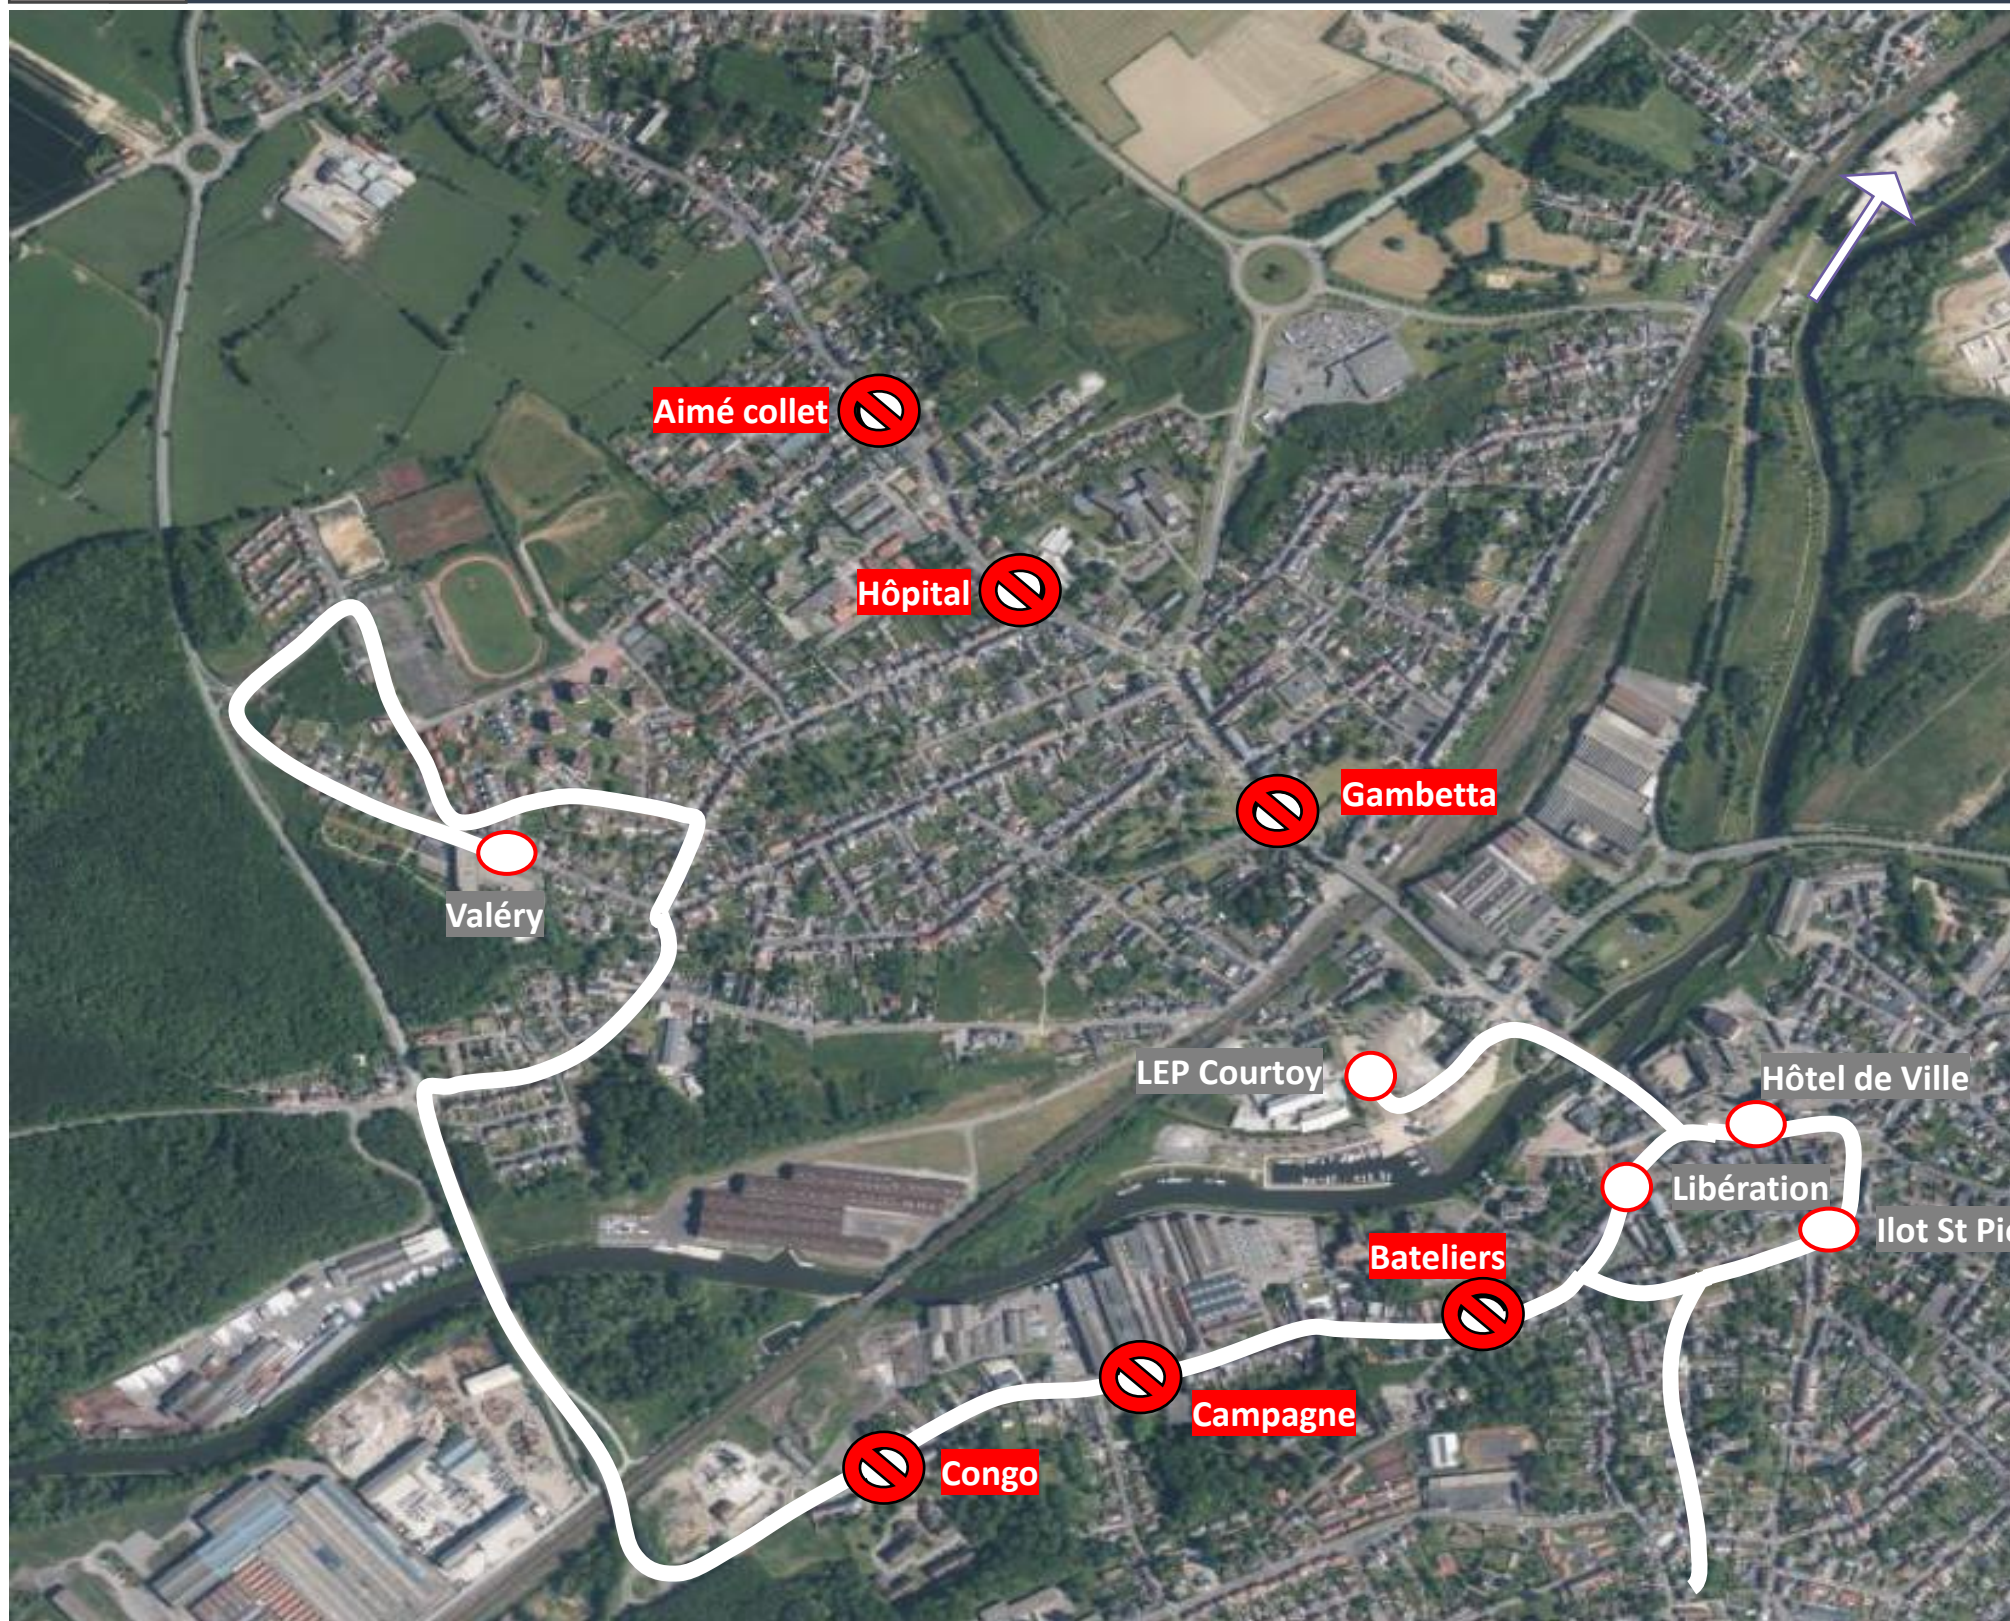

# DEVIATION HAUTMONT

Du 18 / 09 / 2023 au 22 / 09 / 2023

**stibus**

L'APPLI STIBUS

www.stibus.fr

DB10

[CLIQUER ICI POUR REVENIR AU MENU](#)

Après Ilot St Pierre rejoint Valéry par D800 et Rue Jules Campagne, puis Reviens par D800 pour desservir LEP Courtoy

# DEVIATION HAUTMONT

Du 18 / 09 / 2023 au 22 / 09 / 2023

**stibus**

L'APPLI STIBUS  
www.stibus.fr

DB 37, 62, 63

[CLIQUER ICI POUR REVENIR AU MENU](#)

Départ de Valéry puis Libération par D800 et Rue Jules Campagne, puis reprise itinéraire normal.