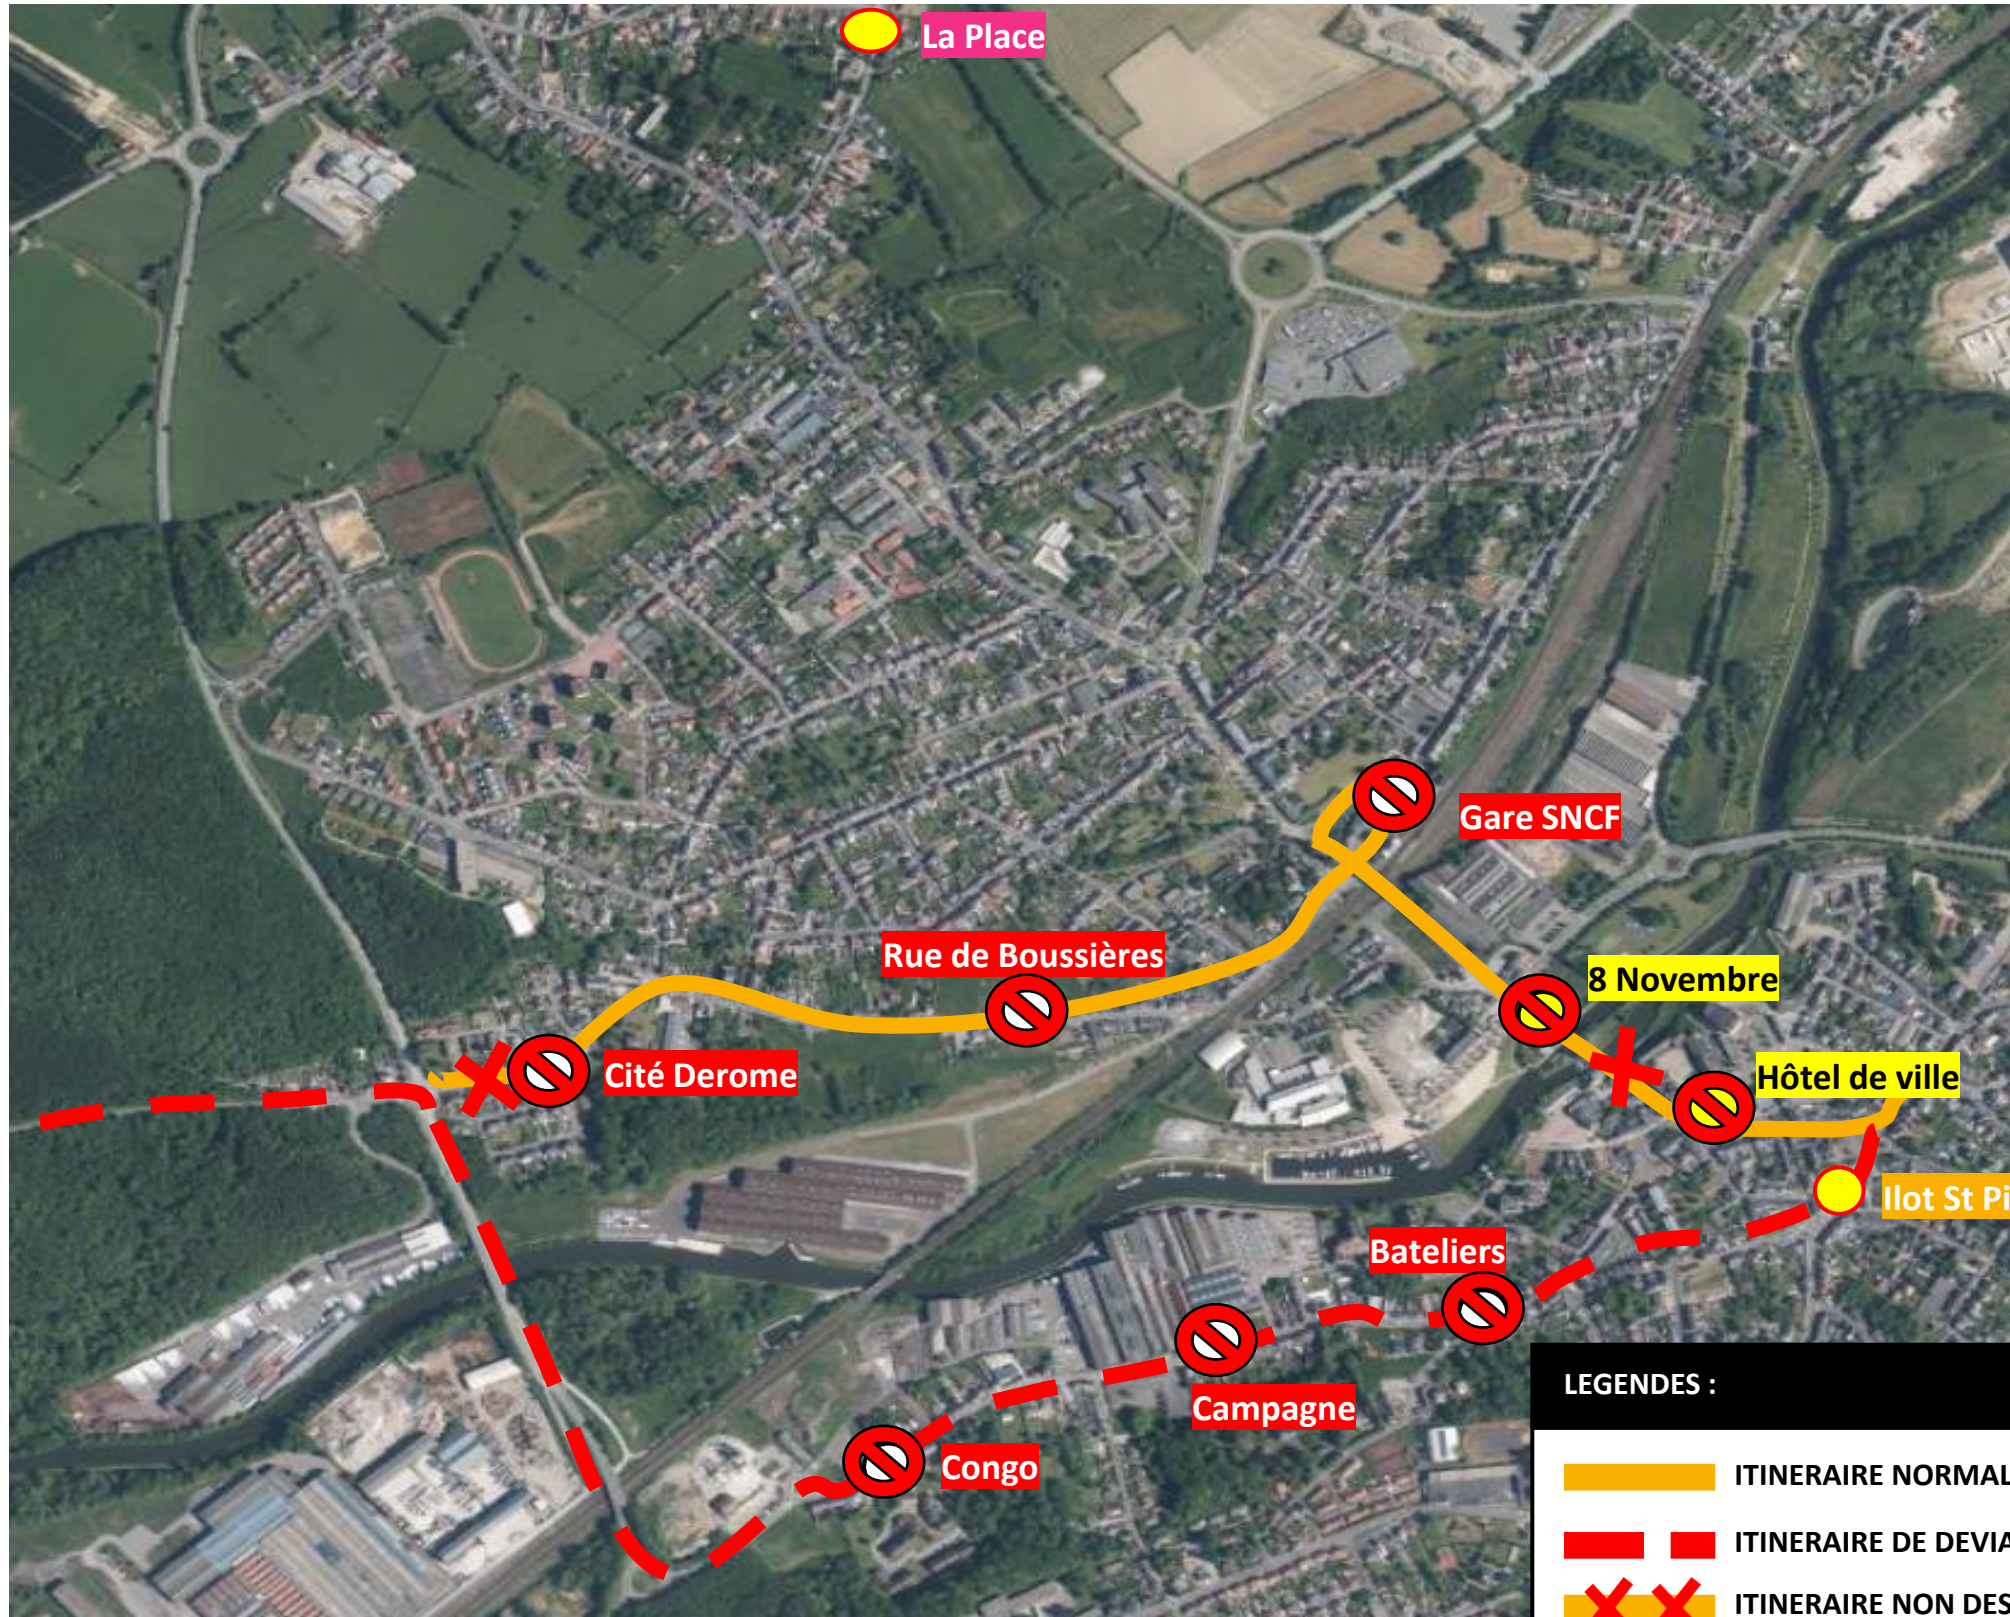

DEVIATION HAUTMONT

Du 18 / 09 / 2023 au 22 / 09 / 2023

Des retards importants sont à prévoir, veuillez nous excuser pour la gêne occasionnée.

stibus

L'APPLI STIBUS
www.stibus.fr

24

VERS PRES D'HERMINY

[CLIQUER ICI POUR REVENIR AU MENU](#)

ARRÊTS NON DESSERVIS AVEC REPORTS :

1. 8 Novembre
   - Hôtel de Ville
2. Reportés à : Ilot St Pierre

ARRÊTS NON DESSERVIS SANS REPORT :

- Gare SNCF
- Cité Derome
- Rue de Boussières
- Bateliers
- Campagne
- Congo

LEGENDES :

- ITINERAIRE NORMAL
- ITINERAIRE DE DEVIATION
- ITINERAIRE NON DESSERVI

UNE QUESTION ?

0 800 00 49 45

NOUS CONTACTER PAR MAIL