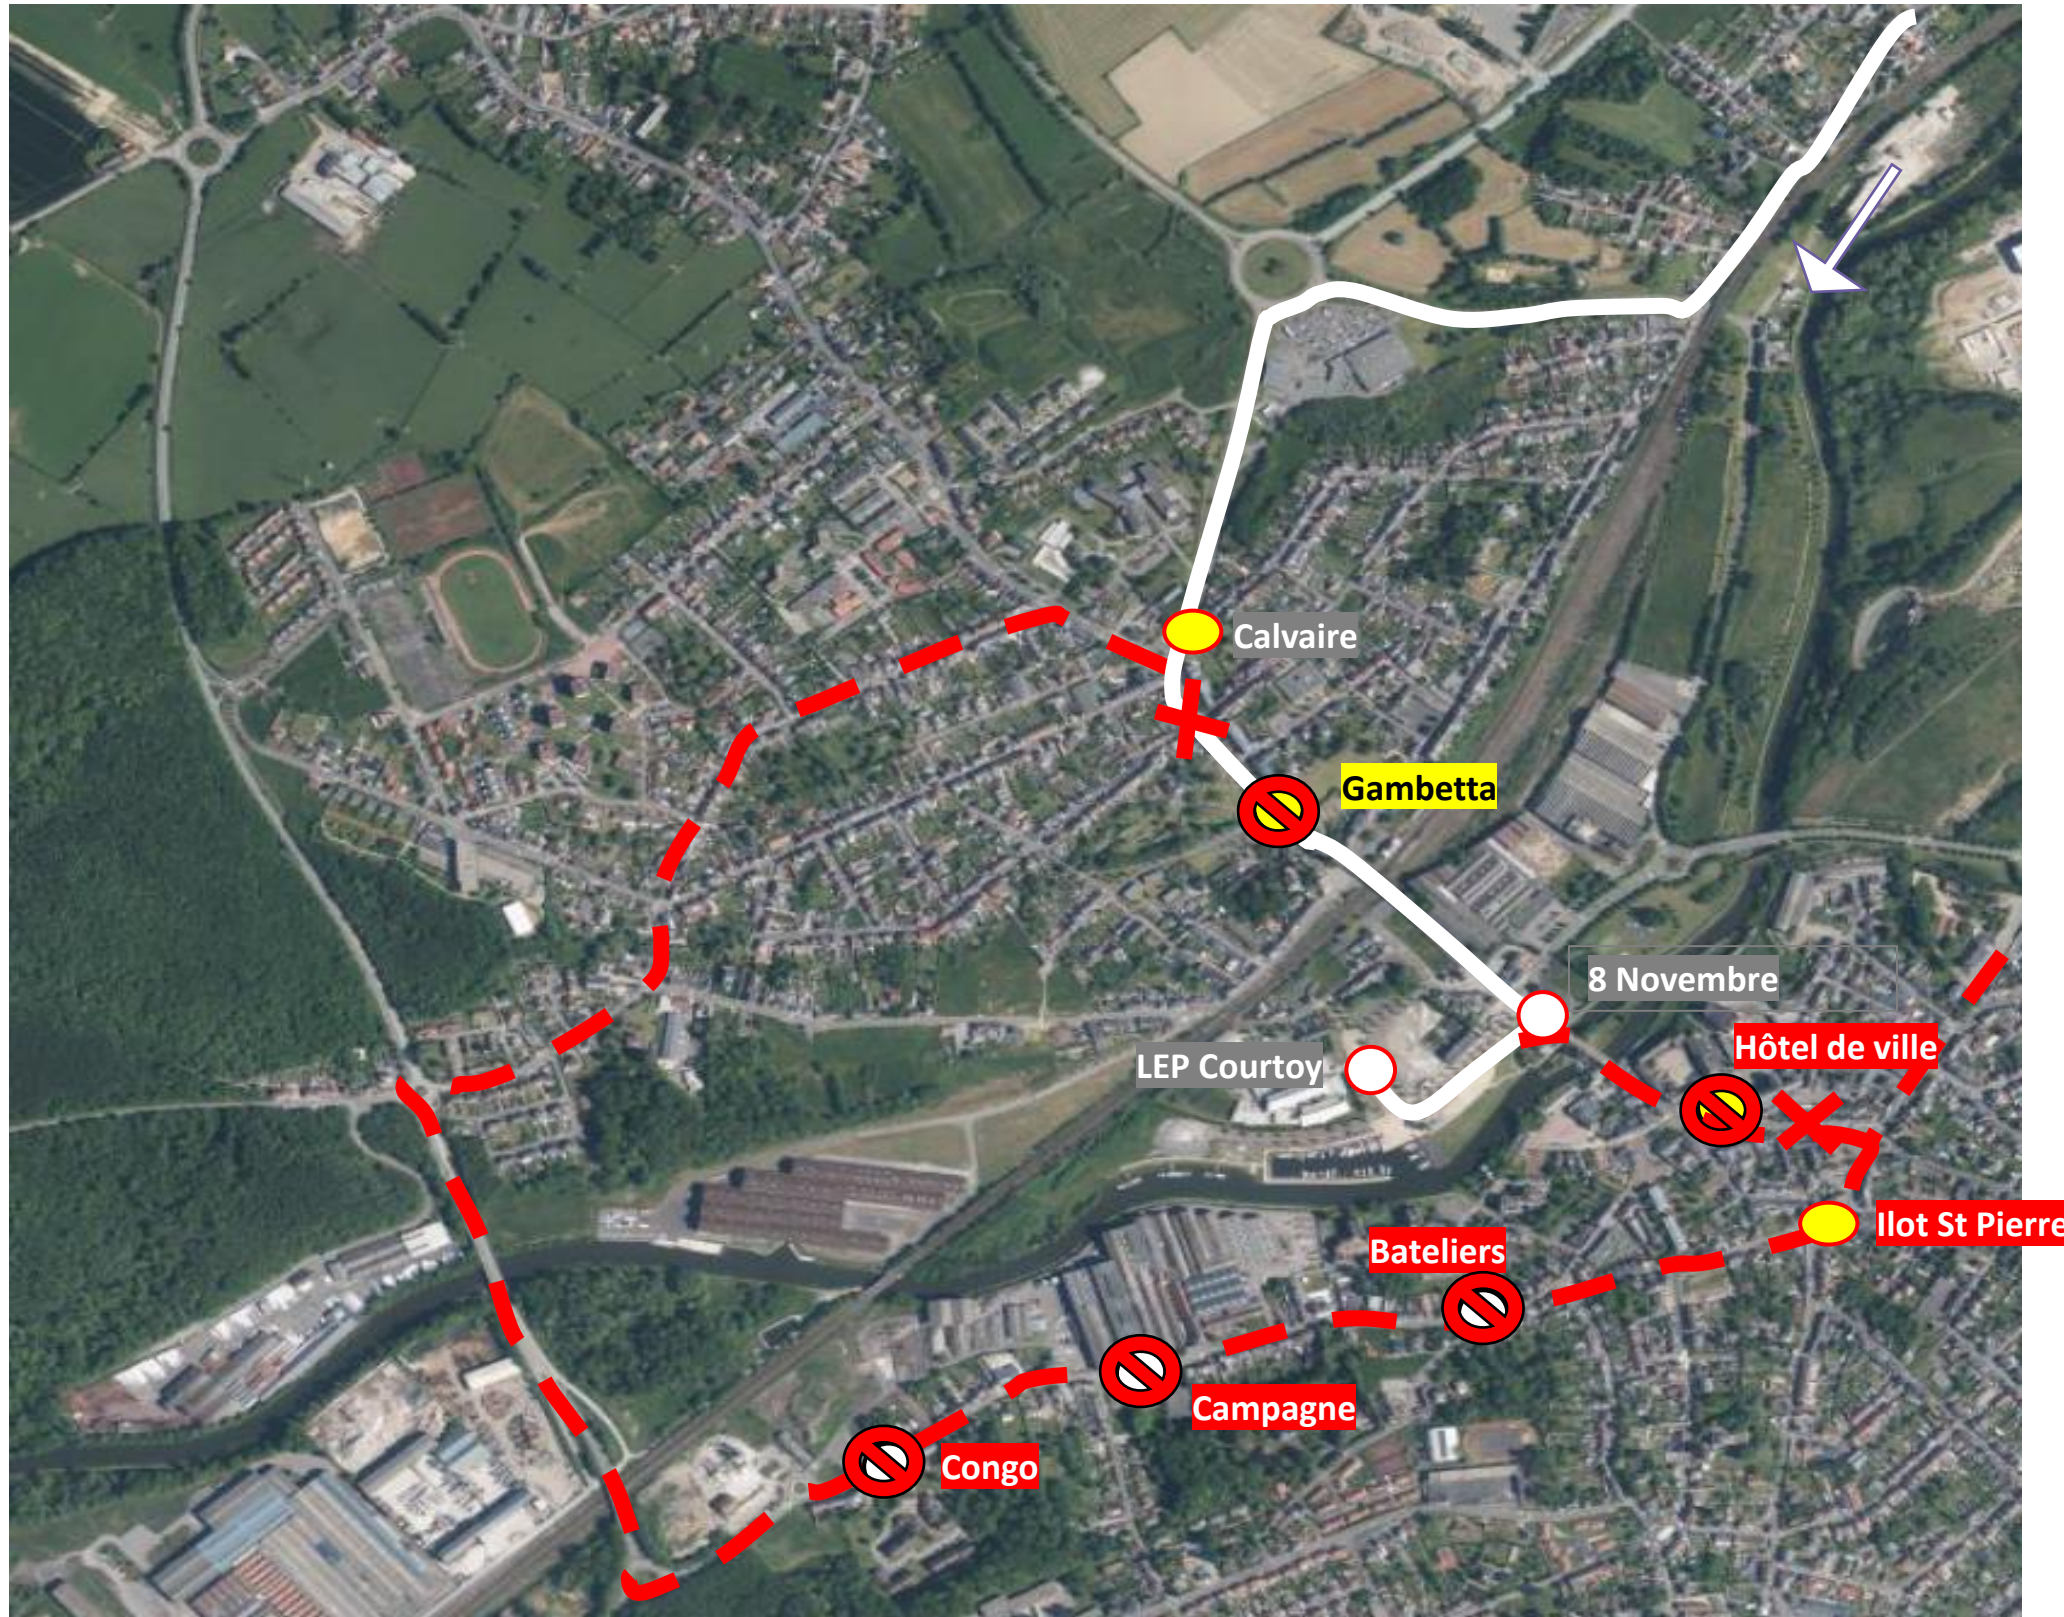

# DEVIATION HAUTMONT

Du 18 / 09 / 2023 au 22 / 09 / 2023

**stibus**

L'APPLI STIBUS  
www.stibus.fr

DB03

[CLIQUER ICI POUR REVENIR AU MENU](#)

UNE QUESTION ?

0 800 00 49 45