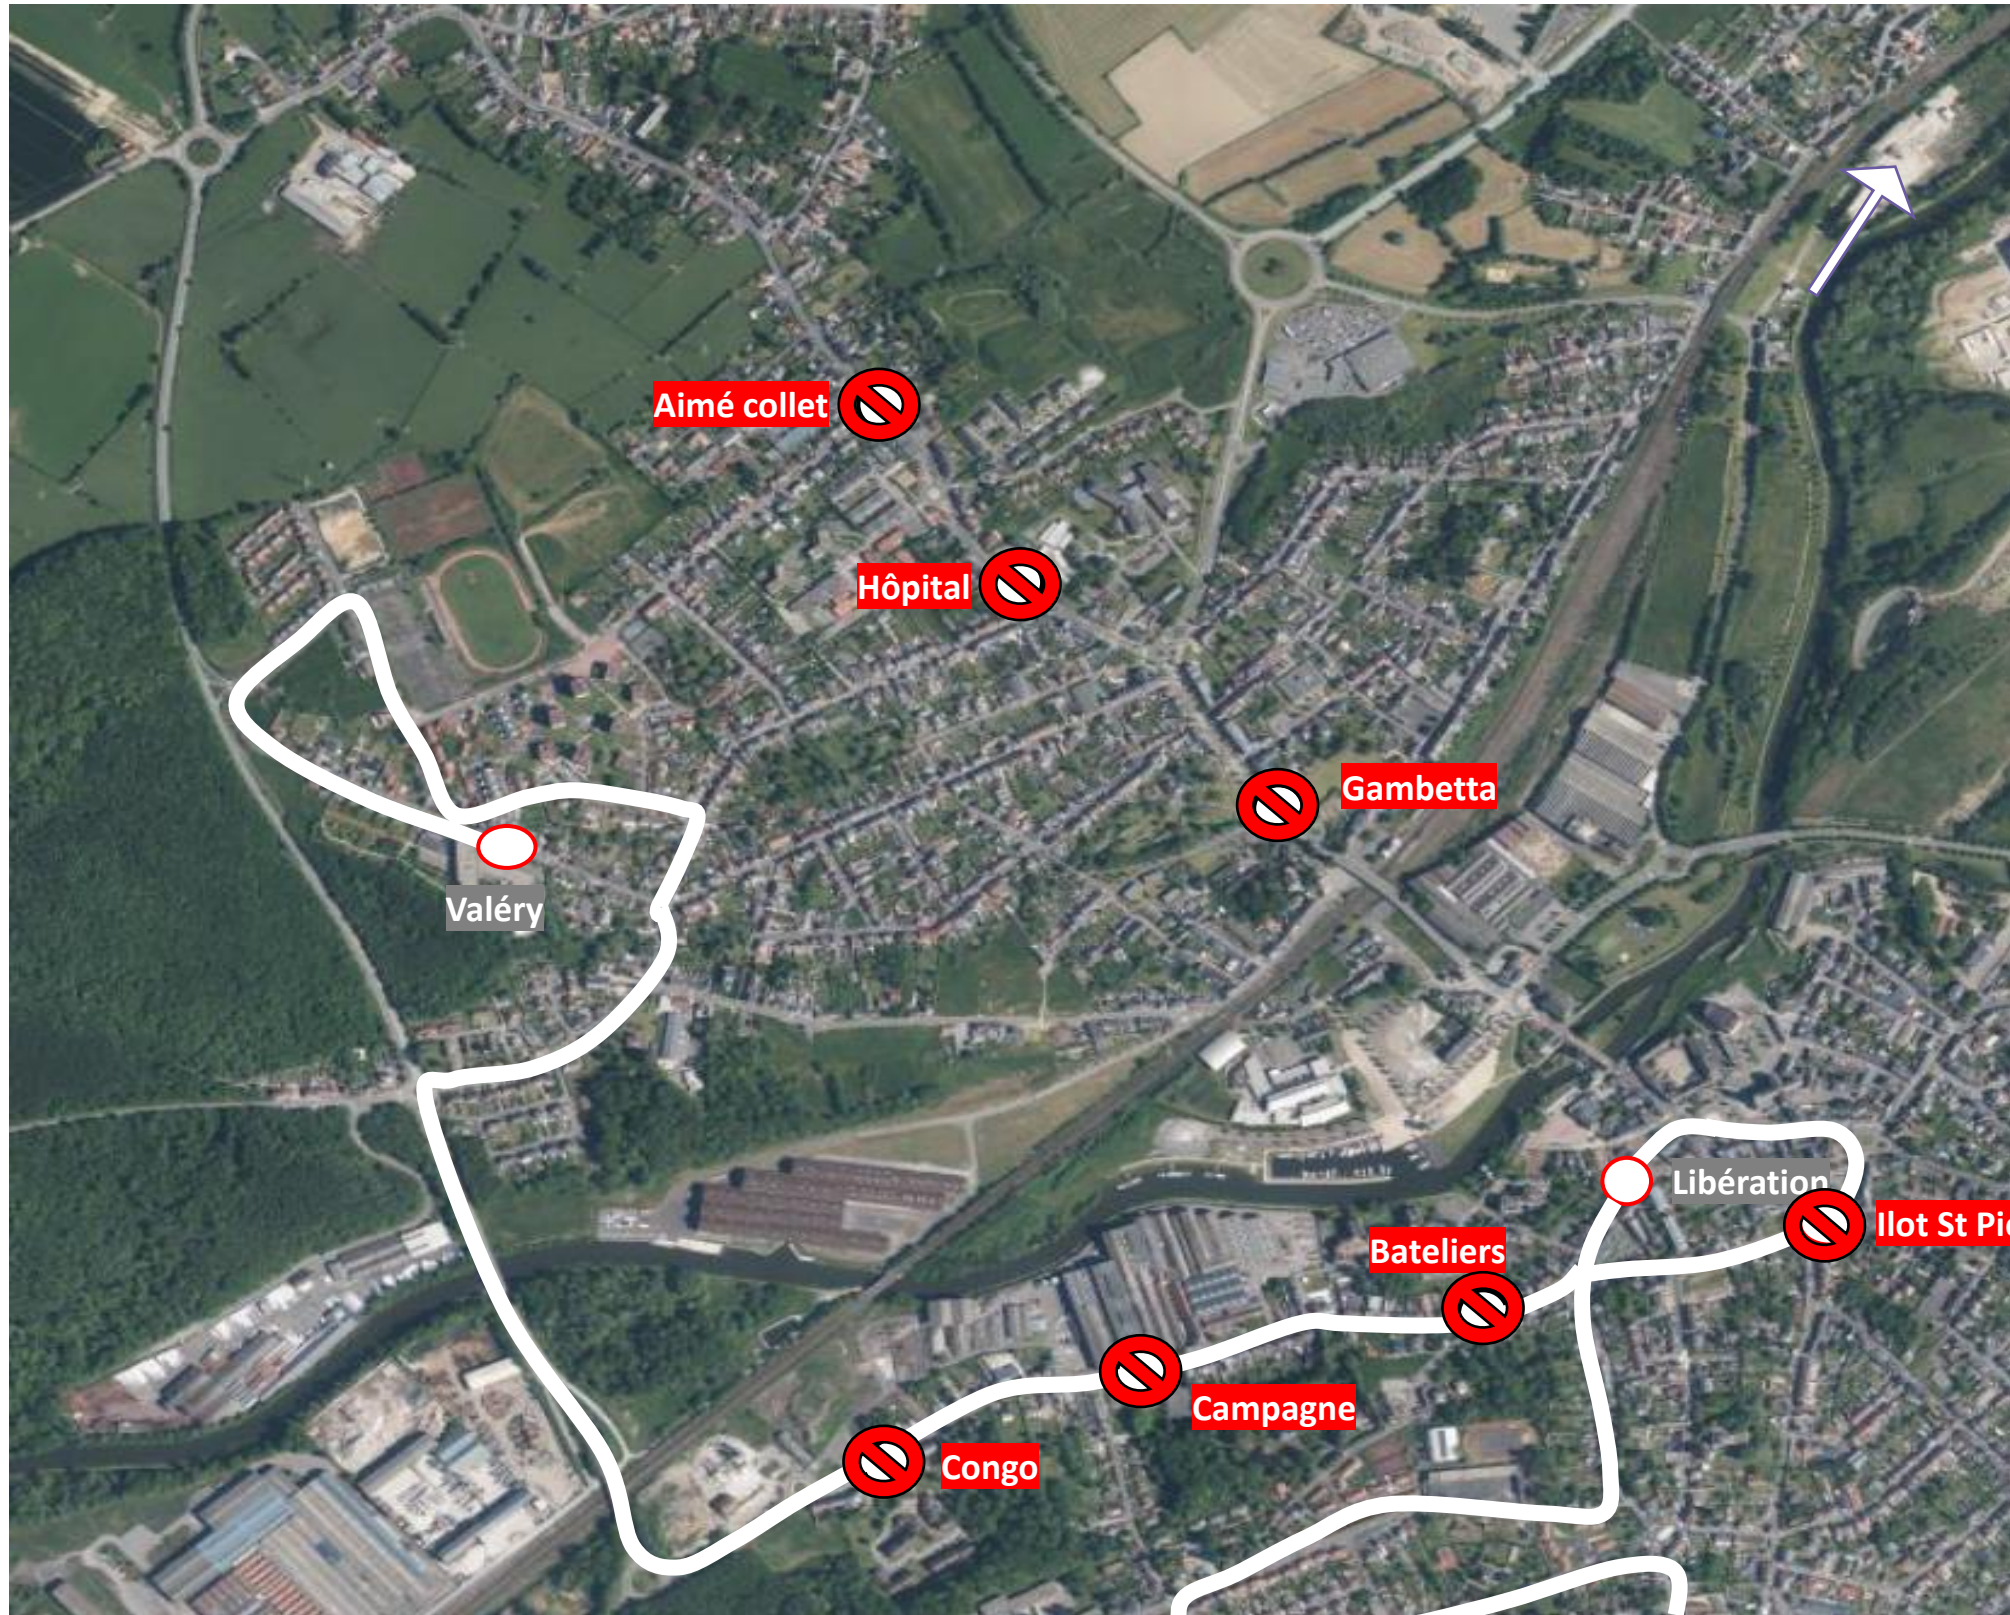

# DEVIATION HAUTMONT

Du 18 / 09 / 2023 au 22 / 09 / 2023

**stibus**

L'APPLI STIBUS  
www.stibus.fr

DB 43, 94, 98

[CLIQUER ICI POUR REVENIR AU MENU](#)

Départ de Valéry puis LEP Courtoy par D800 et Rue Jules Campagne, puis reprise itinéraire normal.