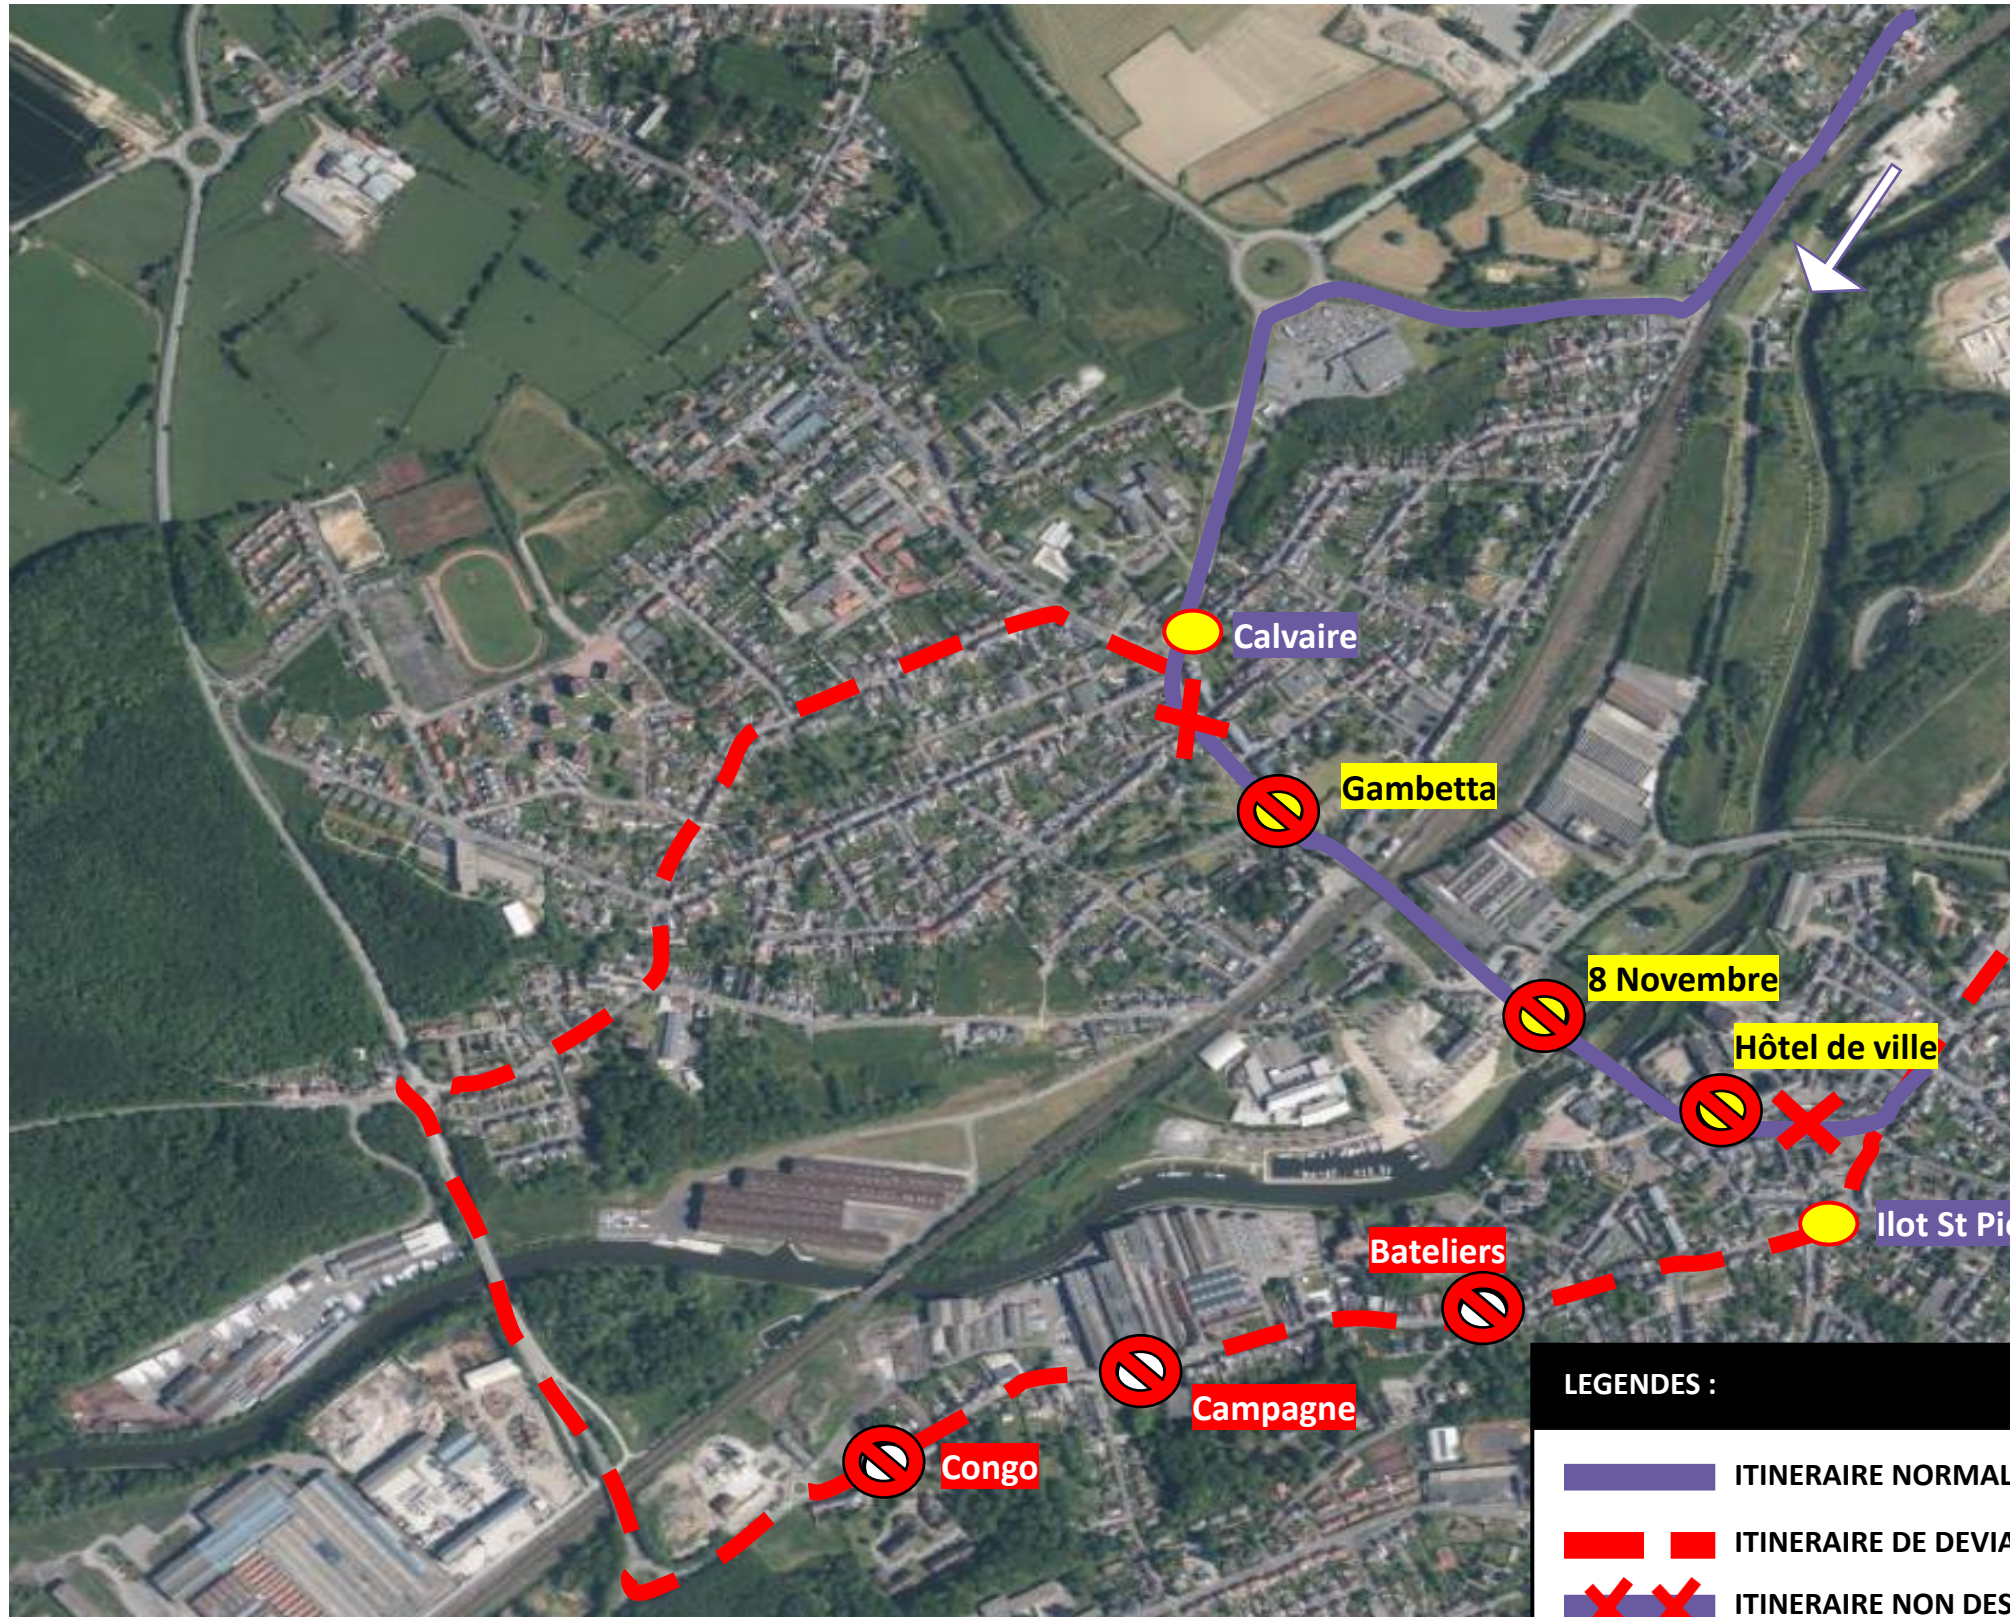

DEVIATION HAUTMONT

Du 18 / 09 / 2023 au 22 / 09 / 2023

Des retards importants sont à prévoir, veuillez nous excuser pour la gêne occasionnée.

stibus

L'APPLI STIBUS
www.stibus.fr

B

VERS CENTRE COMMERCIAL

[CLIQUER ICI POUR REVENIR AU MENU](#)

ARRÊTS NON DESSERVIS AVEC REPORTS :

- **Gambetta**
  Reporté à : Calvaire
- **8 novembre**
  Gambetta
  Reportés à : Ilot St Pierre

ARRÊTS NON DESSERVIS SANS REPORT :

- Congo
- Campagne
- Bateliers

LEGENDES :

- ITINERAIRE NORMAL
- ITINERAIRE DE DEVIATION
- ITINERAIRE NON DESSERVI

UNE QUESTION ?

0 800 00 49 45

NOUS CONTACTER PAR MAIL