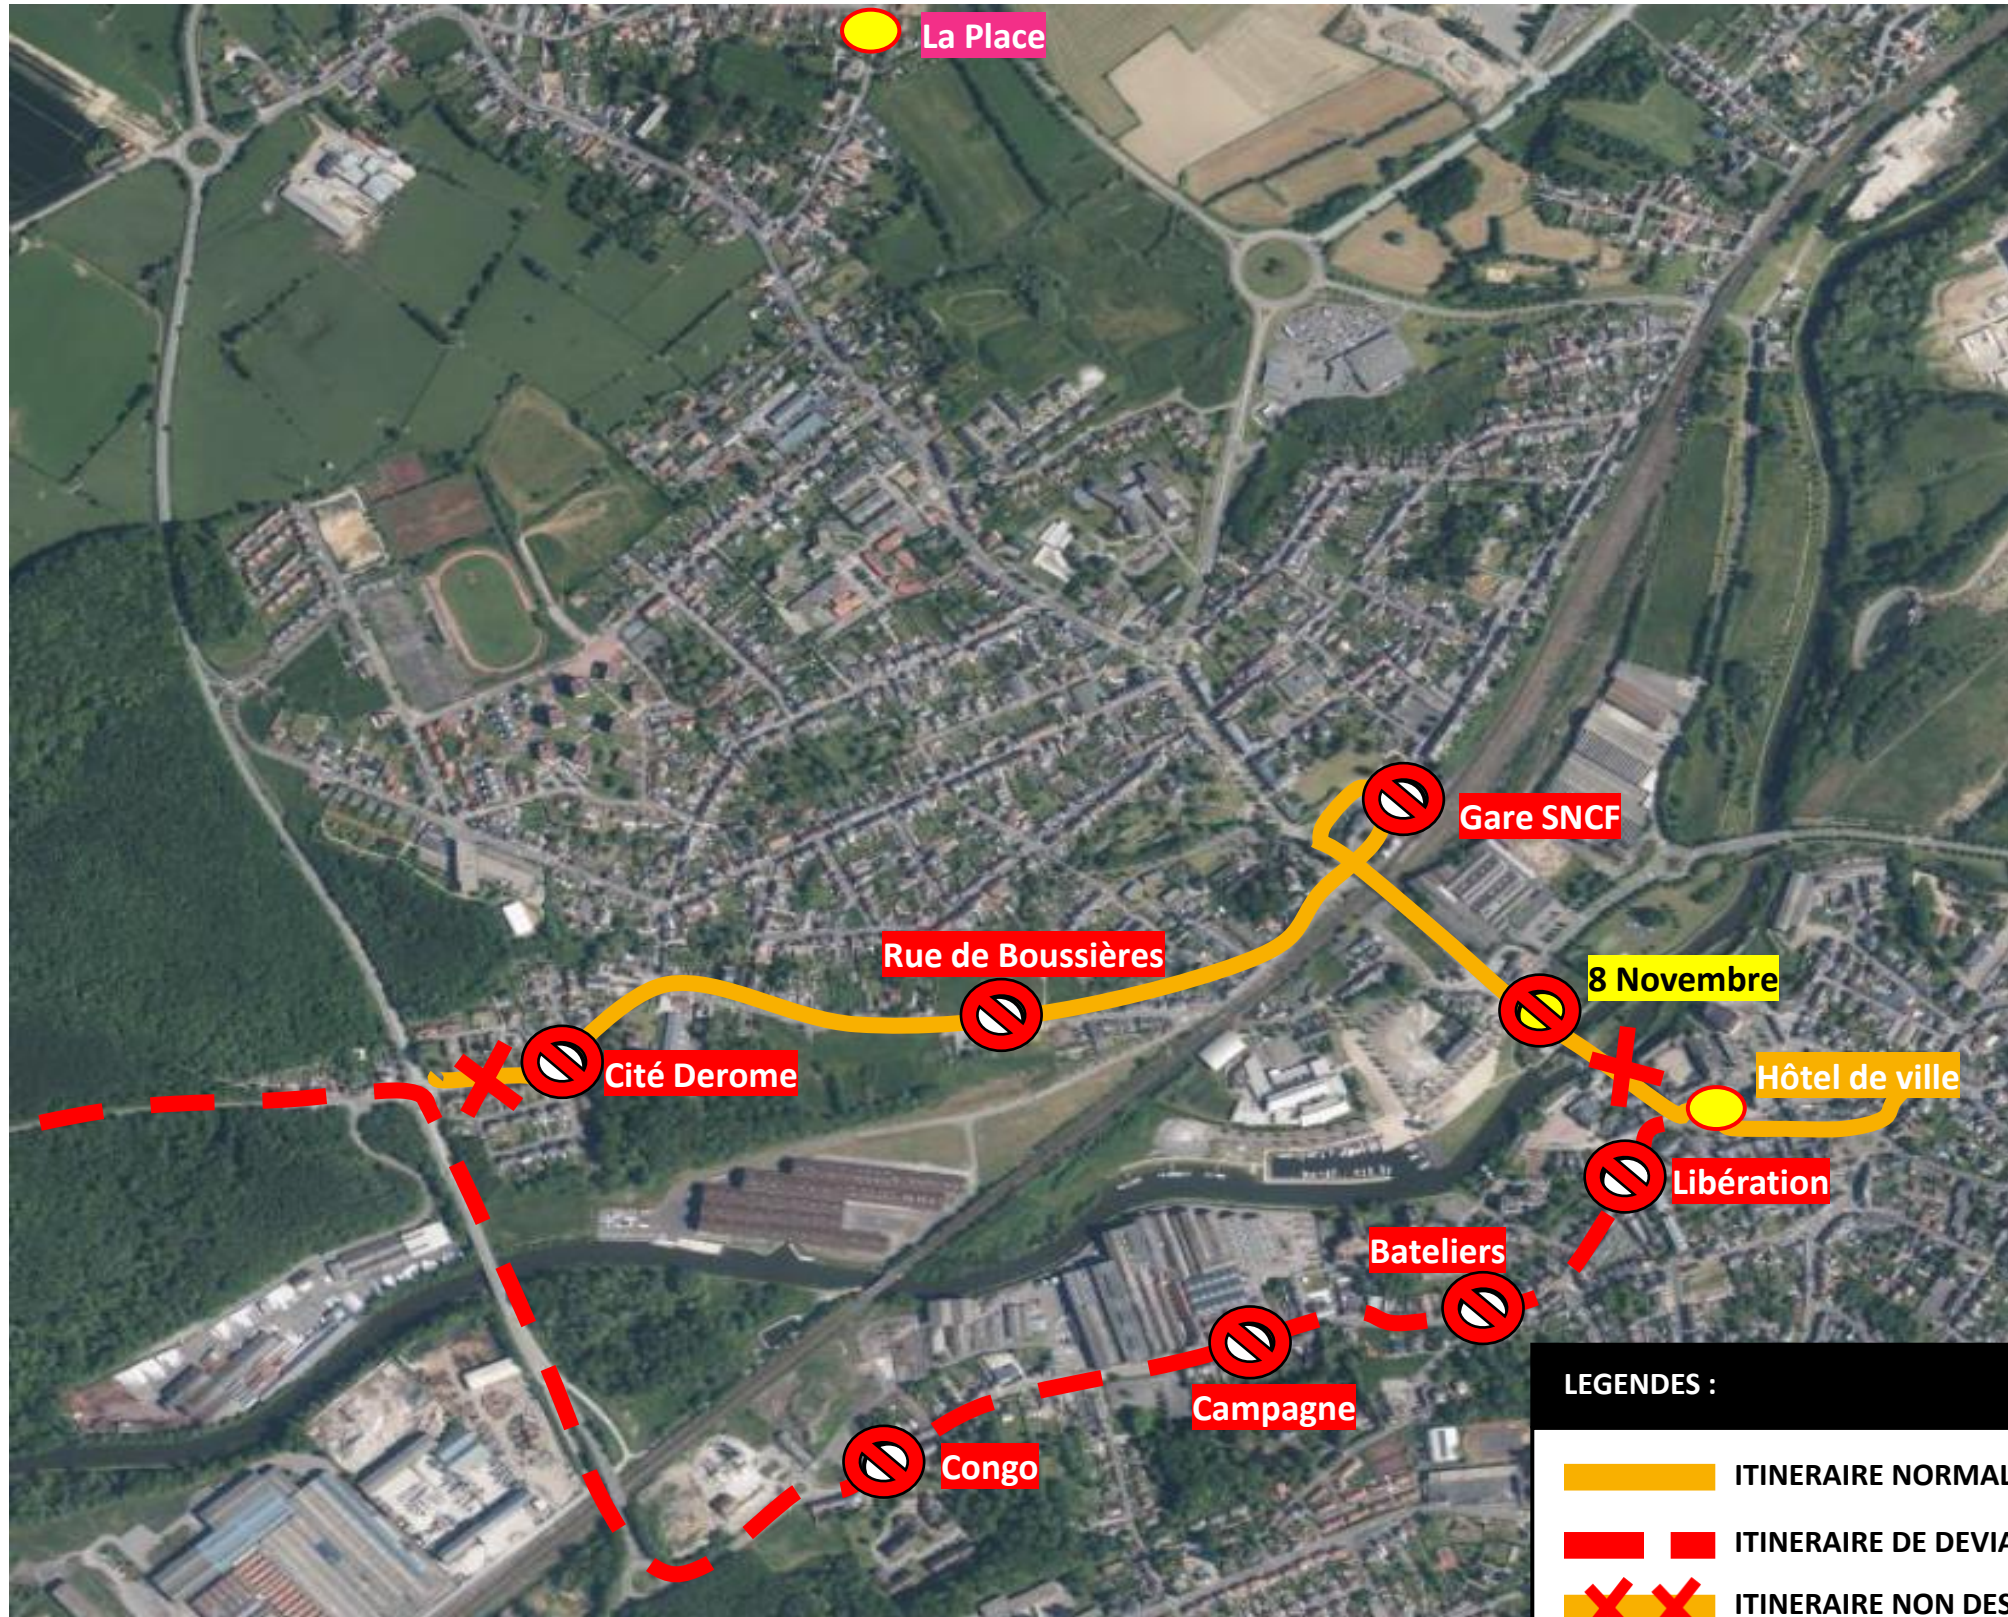

# DEVIATION HAUTMONT

Du 18 / 09 / 2023 au 22 / 09 / 2023

Des retards importants sont à prévoir, veuillez nous excuser pour la gêne occasionnée.

**stibus**

L'APPLI STIBUS  
www.stibus.fr

24

VERS LEVAL

CLIQUEZ ICI POUR REVENIR AU MENU