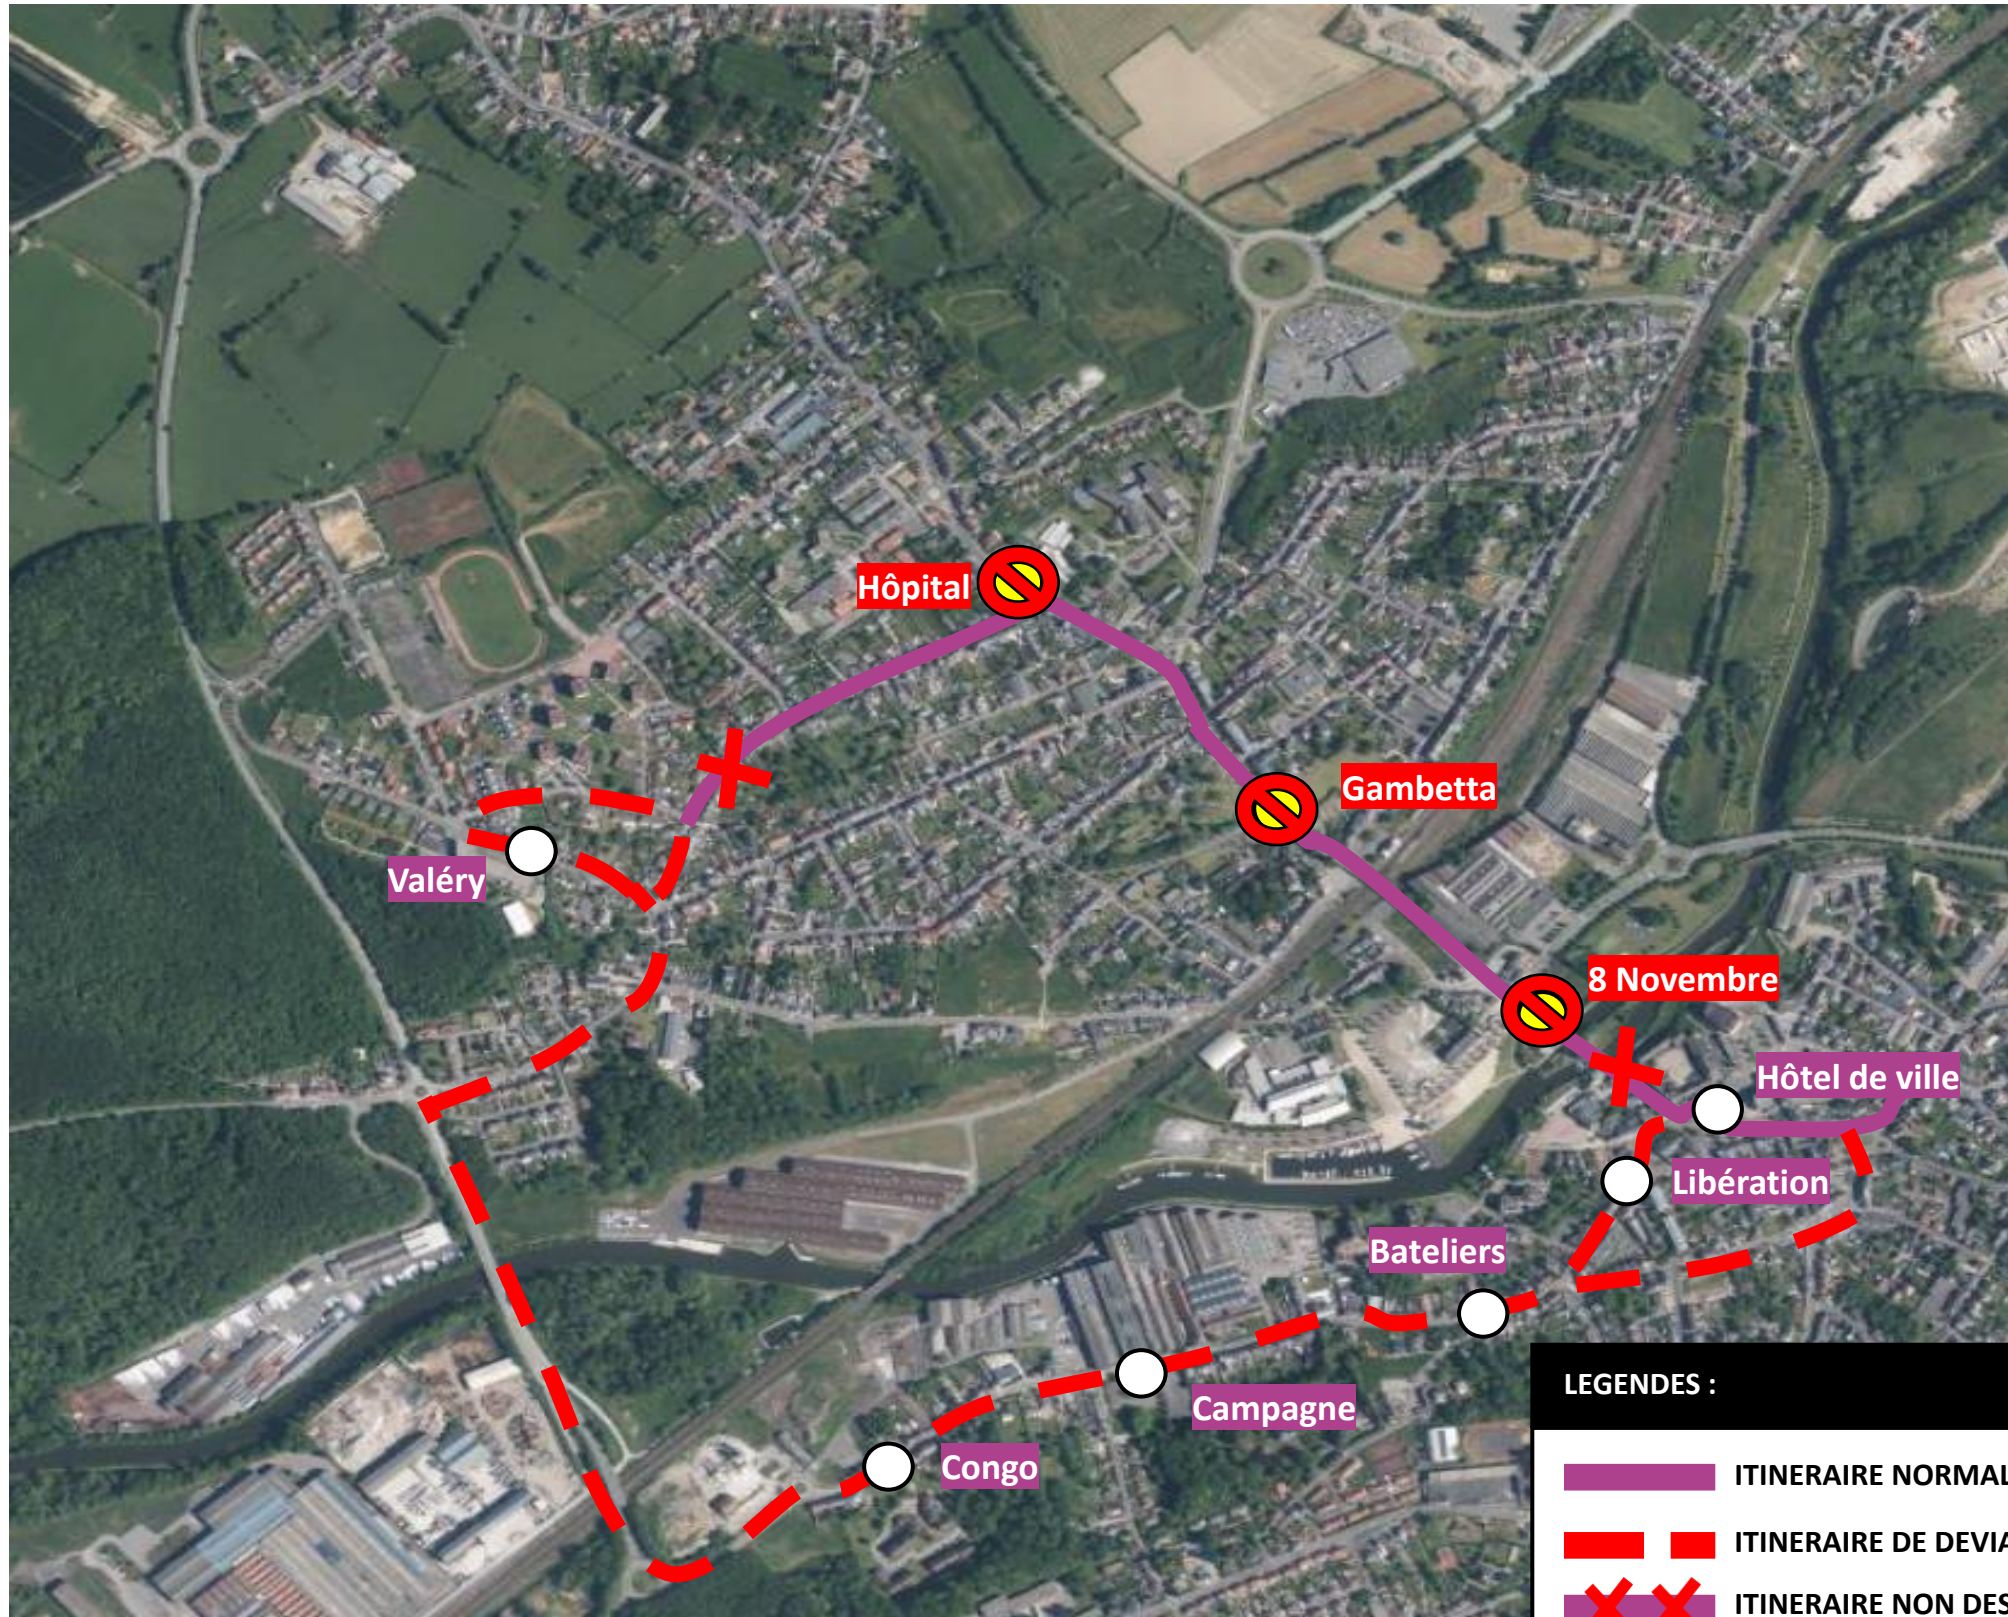

[CLIQUER ICI POUR REVENIR AU MENU](#)

Après Libération la citadine reprend son trajet normal par la Ruelle de Bierent puis la rue du sentier de St Rémy.