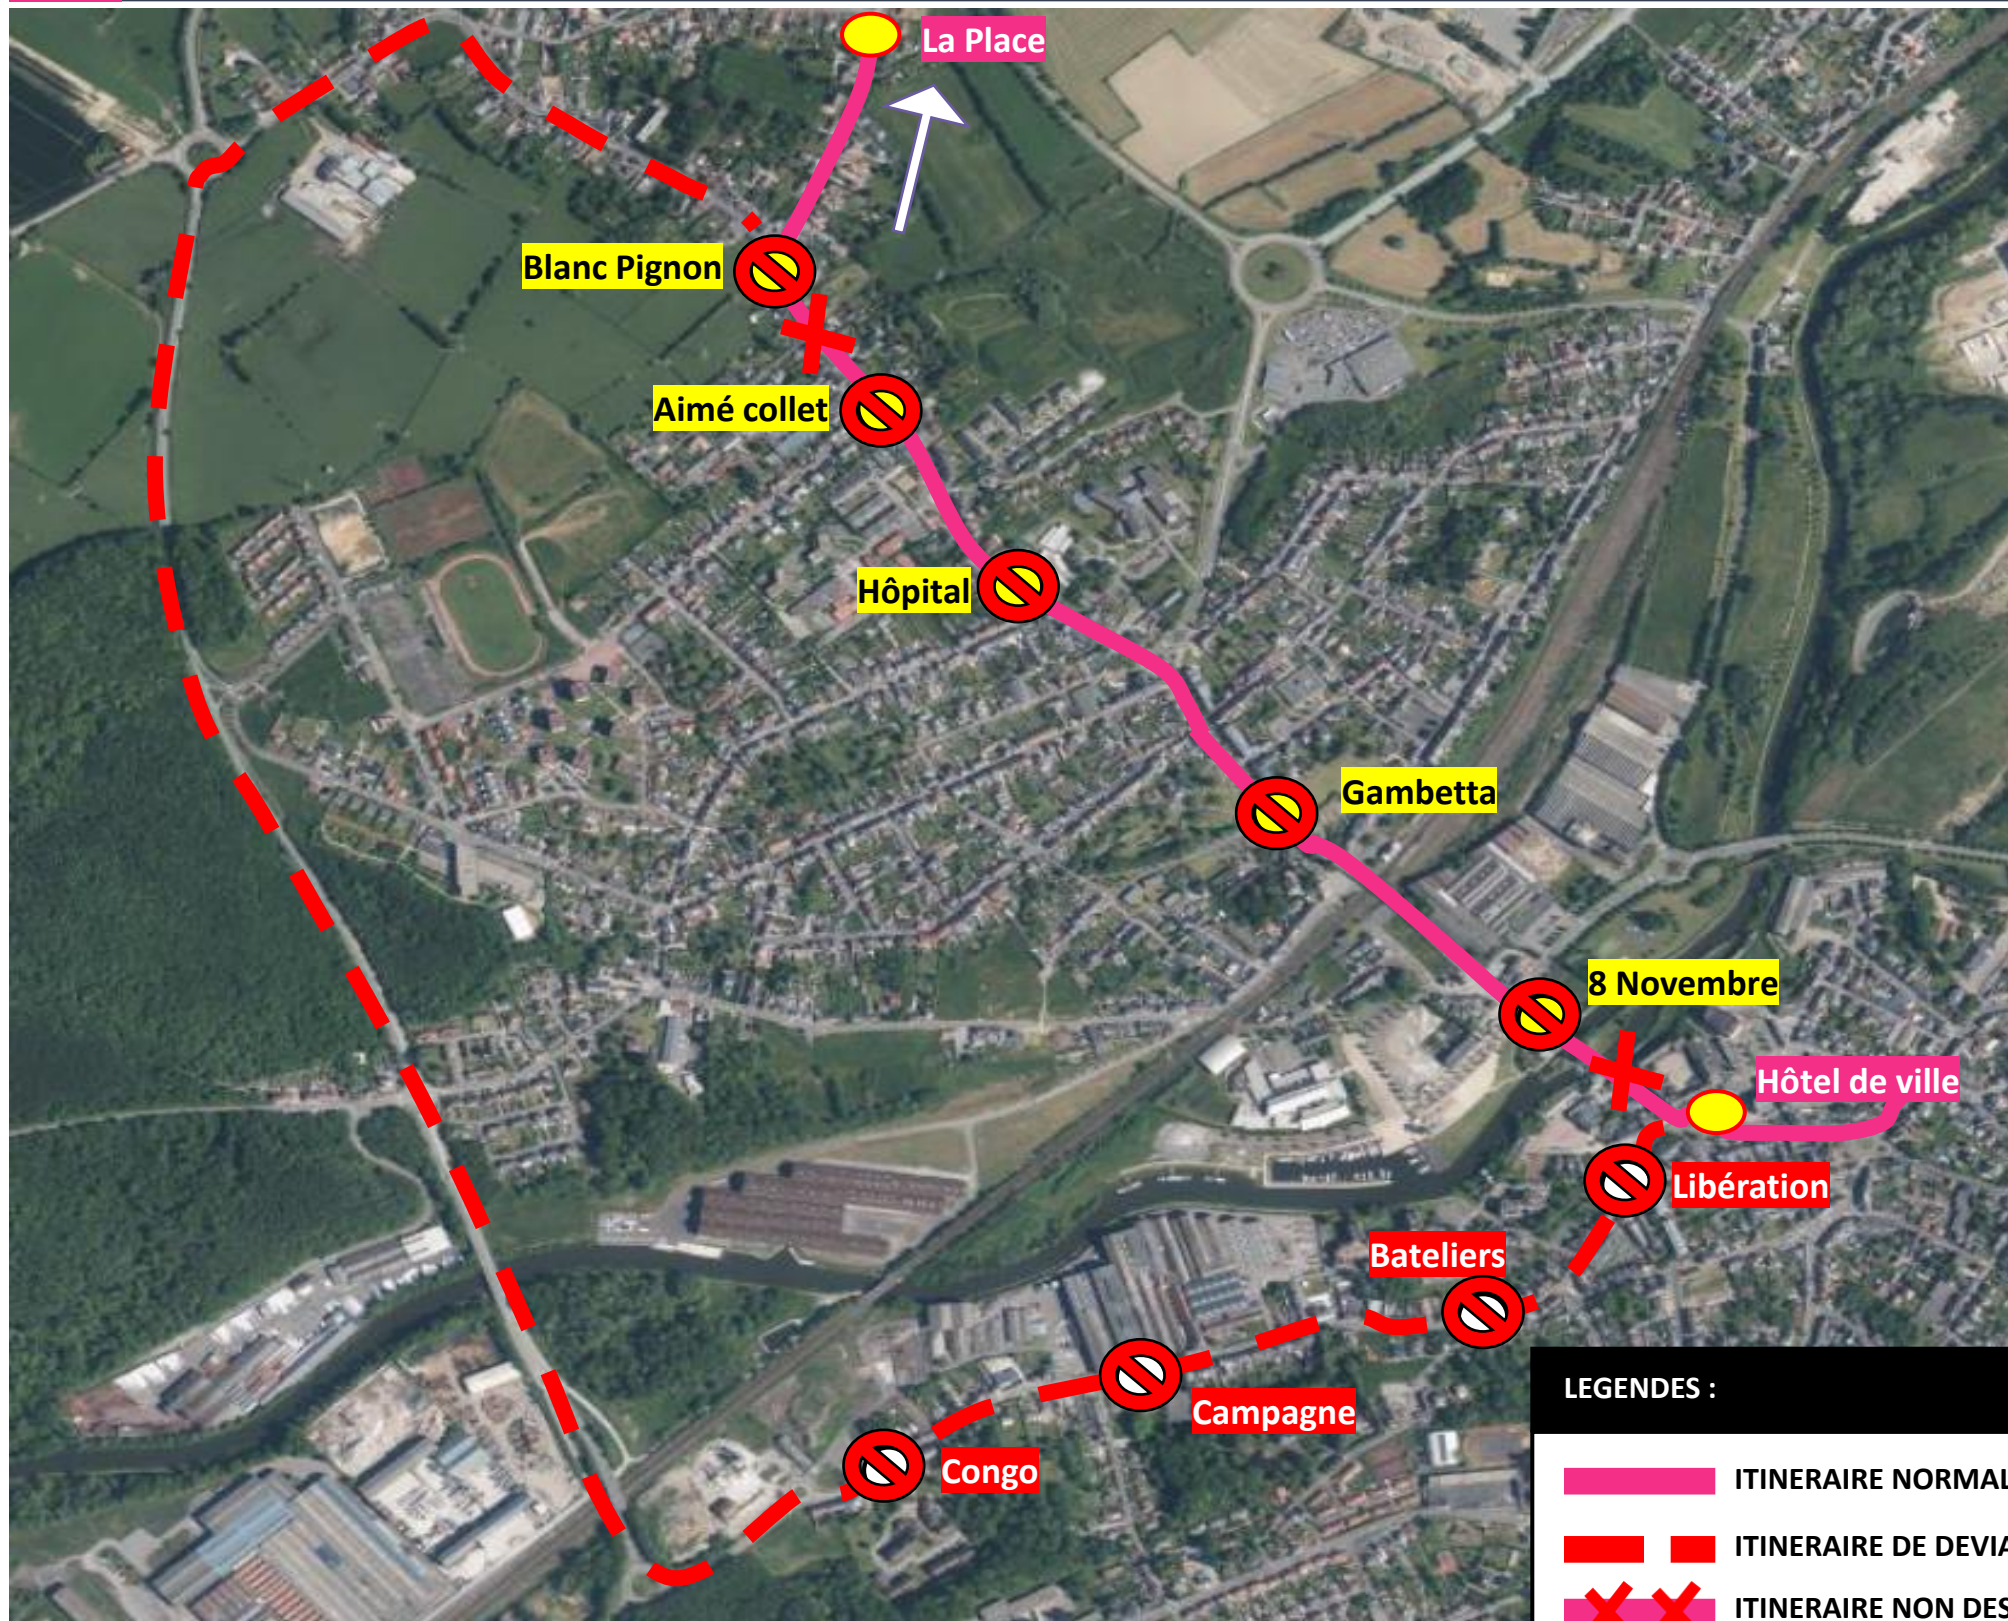

DEVIATION HAUTMONT

Du 18 / 09 / 2023 au 22 / 09 / 2023

Des retards importants sont à prévoir, veuillez nous excuser pour la gêne occasionnée.

stibus

L'APPLI STIBUS
www.stibus.fr

D

VERS LYCEE P. FOREST

[CLIQUER ICI POUR REVENIR AU MENU](#)

ARRÊTS NON DESSERVIS AVEC REPORTS :

8 Novembre

Gambetta

Reportés à : Hôtel de ville

Hôpital

Aimé Collet

Blanc Pignon

Reportés à : Hôtel de ville

ARRÊTS NON DESSERVIS SANS REPORT :

Libération

Bateliers

Campagne

Congo

LEGENDES :

ITINERAIRE NORMAL

ITINERAIRE DE DEVIATION

ITINERAIRE NON DESSERVI

UNE QUESTION ?

0 800 00 49 45

NOUS CONTACTER PAR MAIL