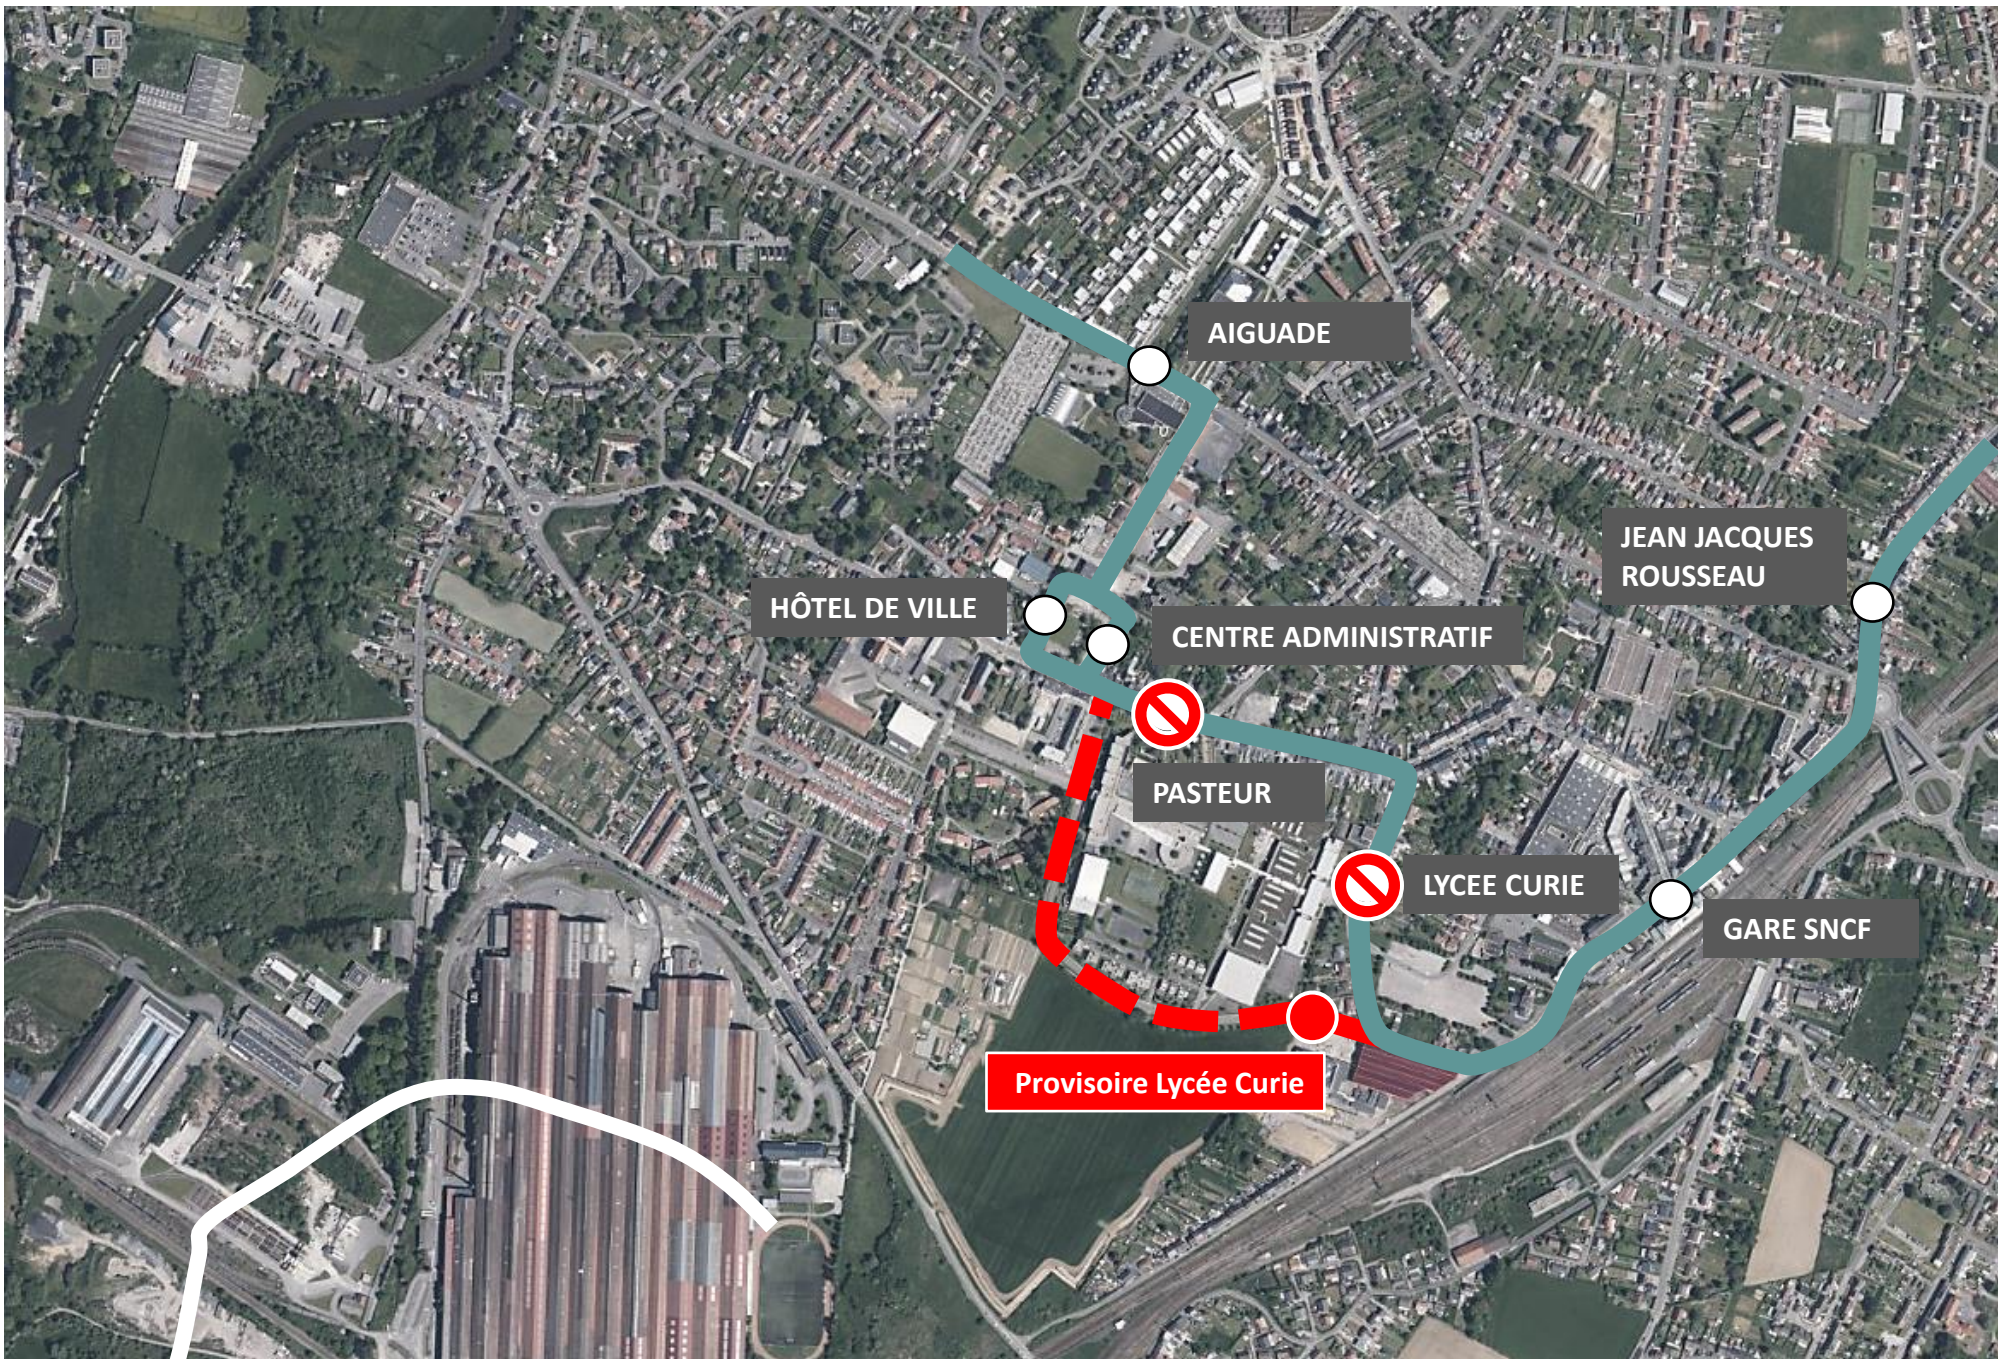

DEVIATION AULNOYE-AYMERIES

Les Mardis 02 et 09 Avril 2024 de 6h30 à 14h00

EN RAISON DE : DEPLACEMENT DU MARCHÉ HEBDOMADAIRE

stibus

L'APPLI STIBUS

www.stibus.fr

21

VERS BERLAIMONT
VERS LOUVROIL / MAUBEUGE

[CLIQUER ICI POUR REVENIR AU MENU](#)

ARRÊTS NON DESSERVIS

- LYCEE CURIE
- PASTEUR

ARRÊTS DE REPORT

- LYCEE CURIE > RUE HENRI BARBUSSE (Au STOP)

UNE QUESTION

0 800 00 49 45

NOUS CONTACTER PAR MAIL