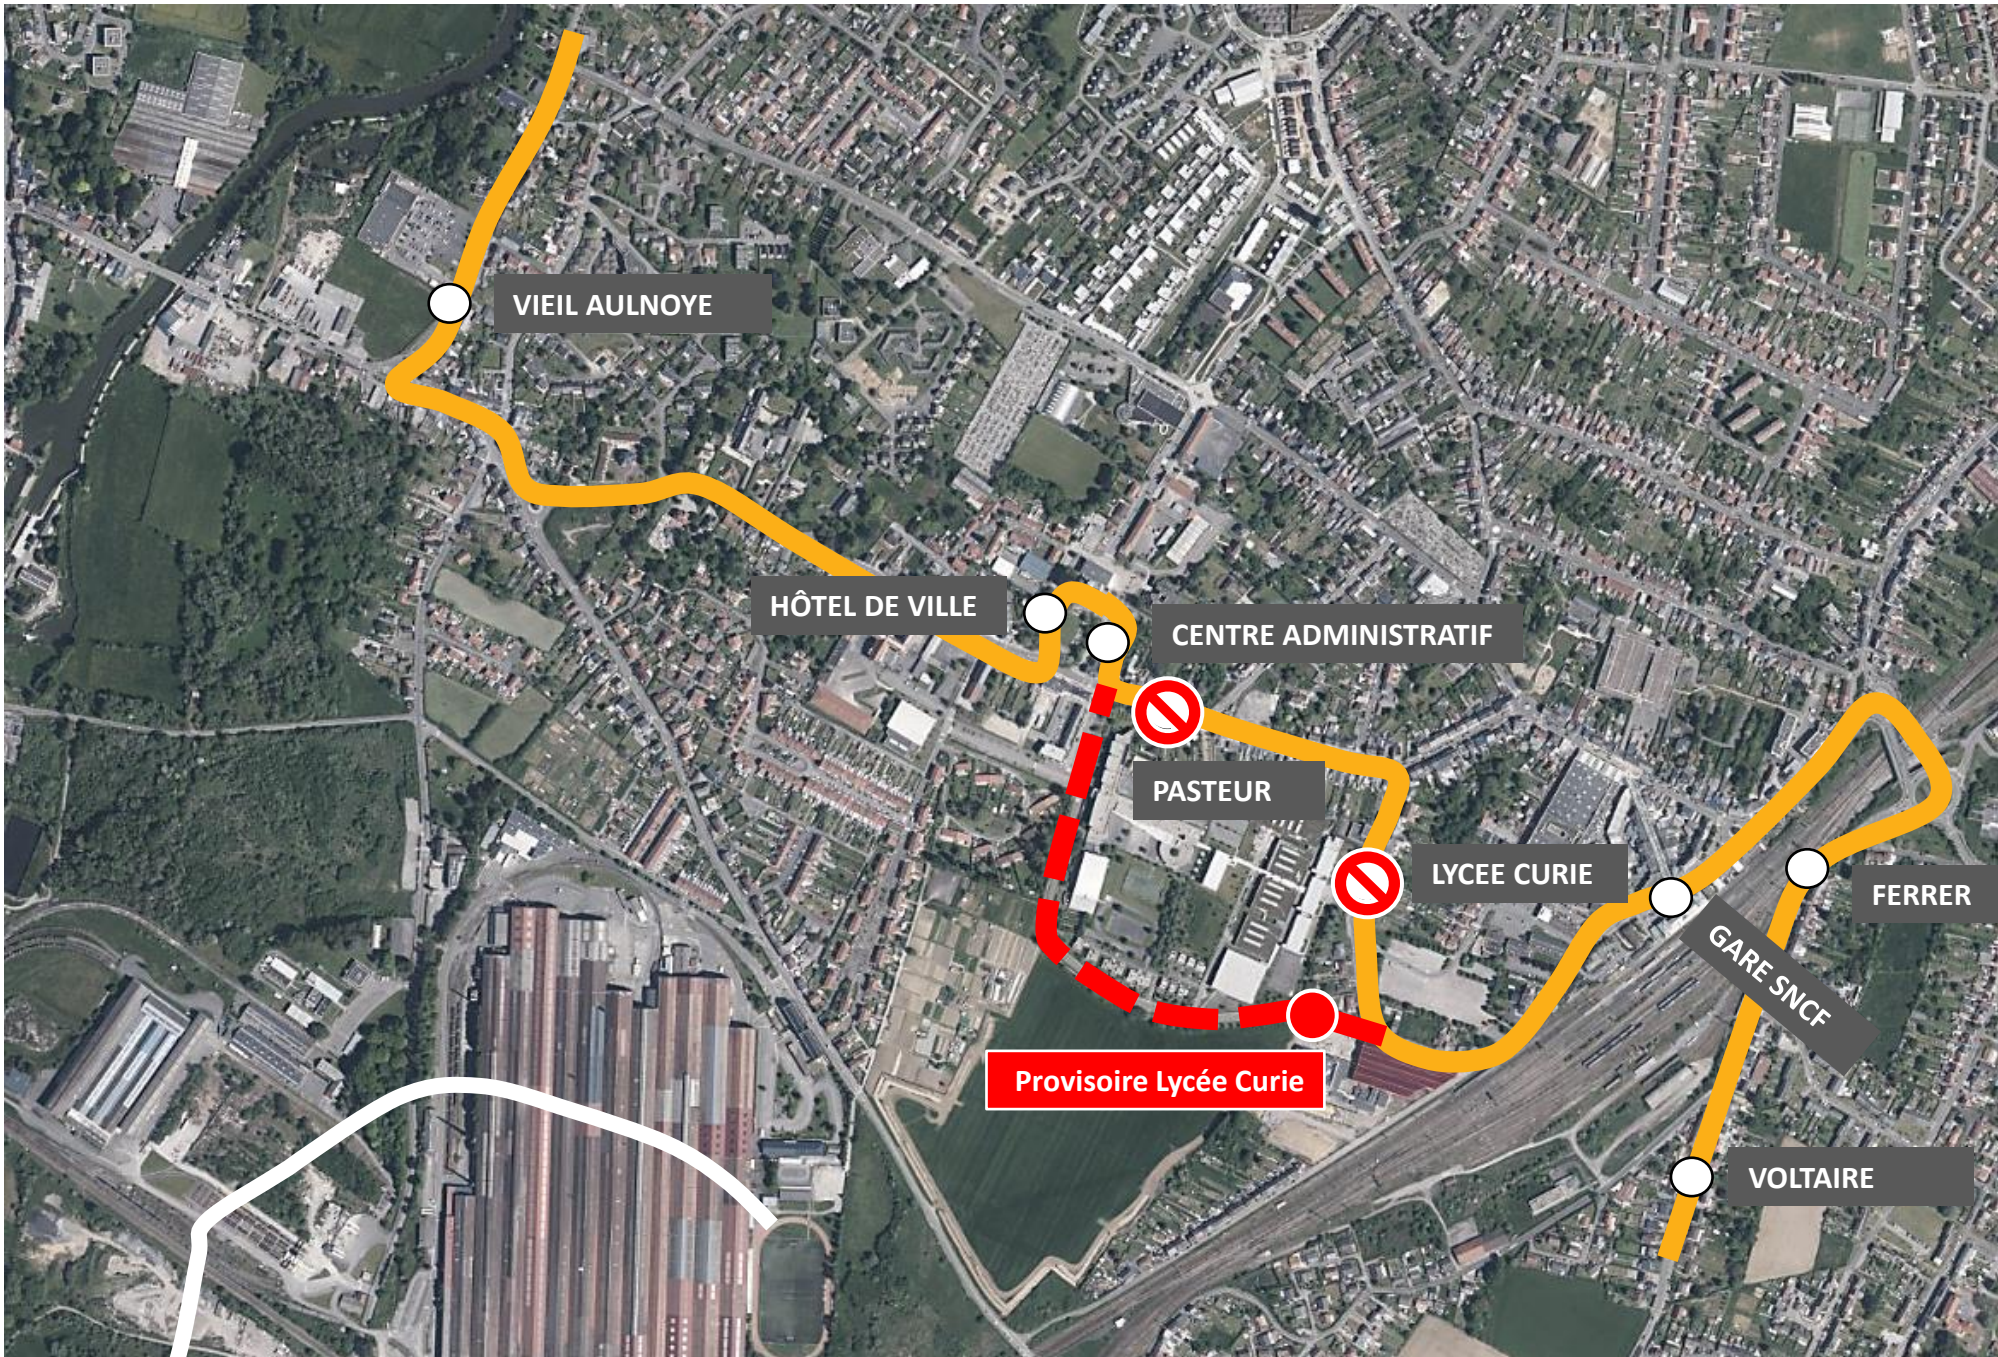

DEVIATION AULNOYE-AYMERIES

Les Mardis 02 et 09 Avril 2024 de 6h30 à 14h00

EN RAISON DE : DEPLACEMENT DU MARCHÉ HEBDOMADAIRE

stibus

L'APPLI STIBUS
www.stibus.fr

24

VERS BERLAIMONT
VERS LOUVROIL / MAUBEUGE

[CLIQUER ICI POUR REVENIR AU MENU](#)

ARRÊTS NON DESSERVIS

- LYCEE CURIE
- PASTEUR

ARRÊTS DE REPORT

- LYCEE CURIE > RUE HENRI BARBUSSE (Au STOP)

UNE QUESTION

0 800 00 49 45

NOUS CONTACTER PAR MAIL