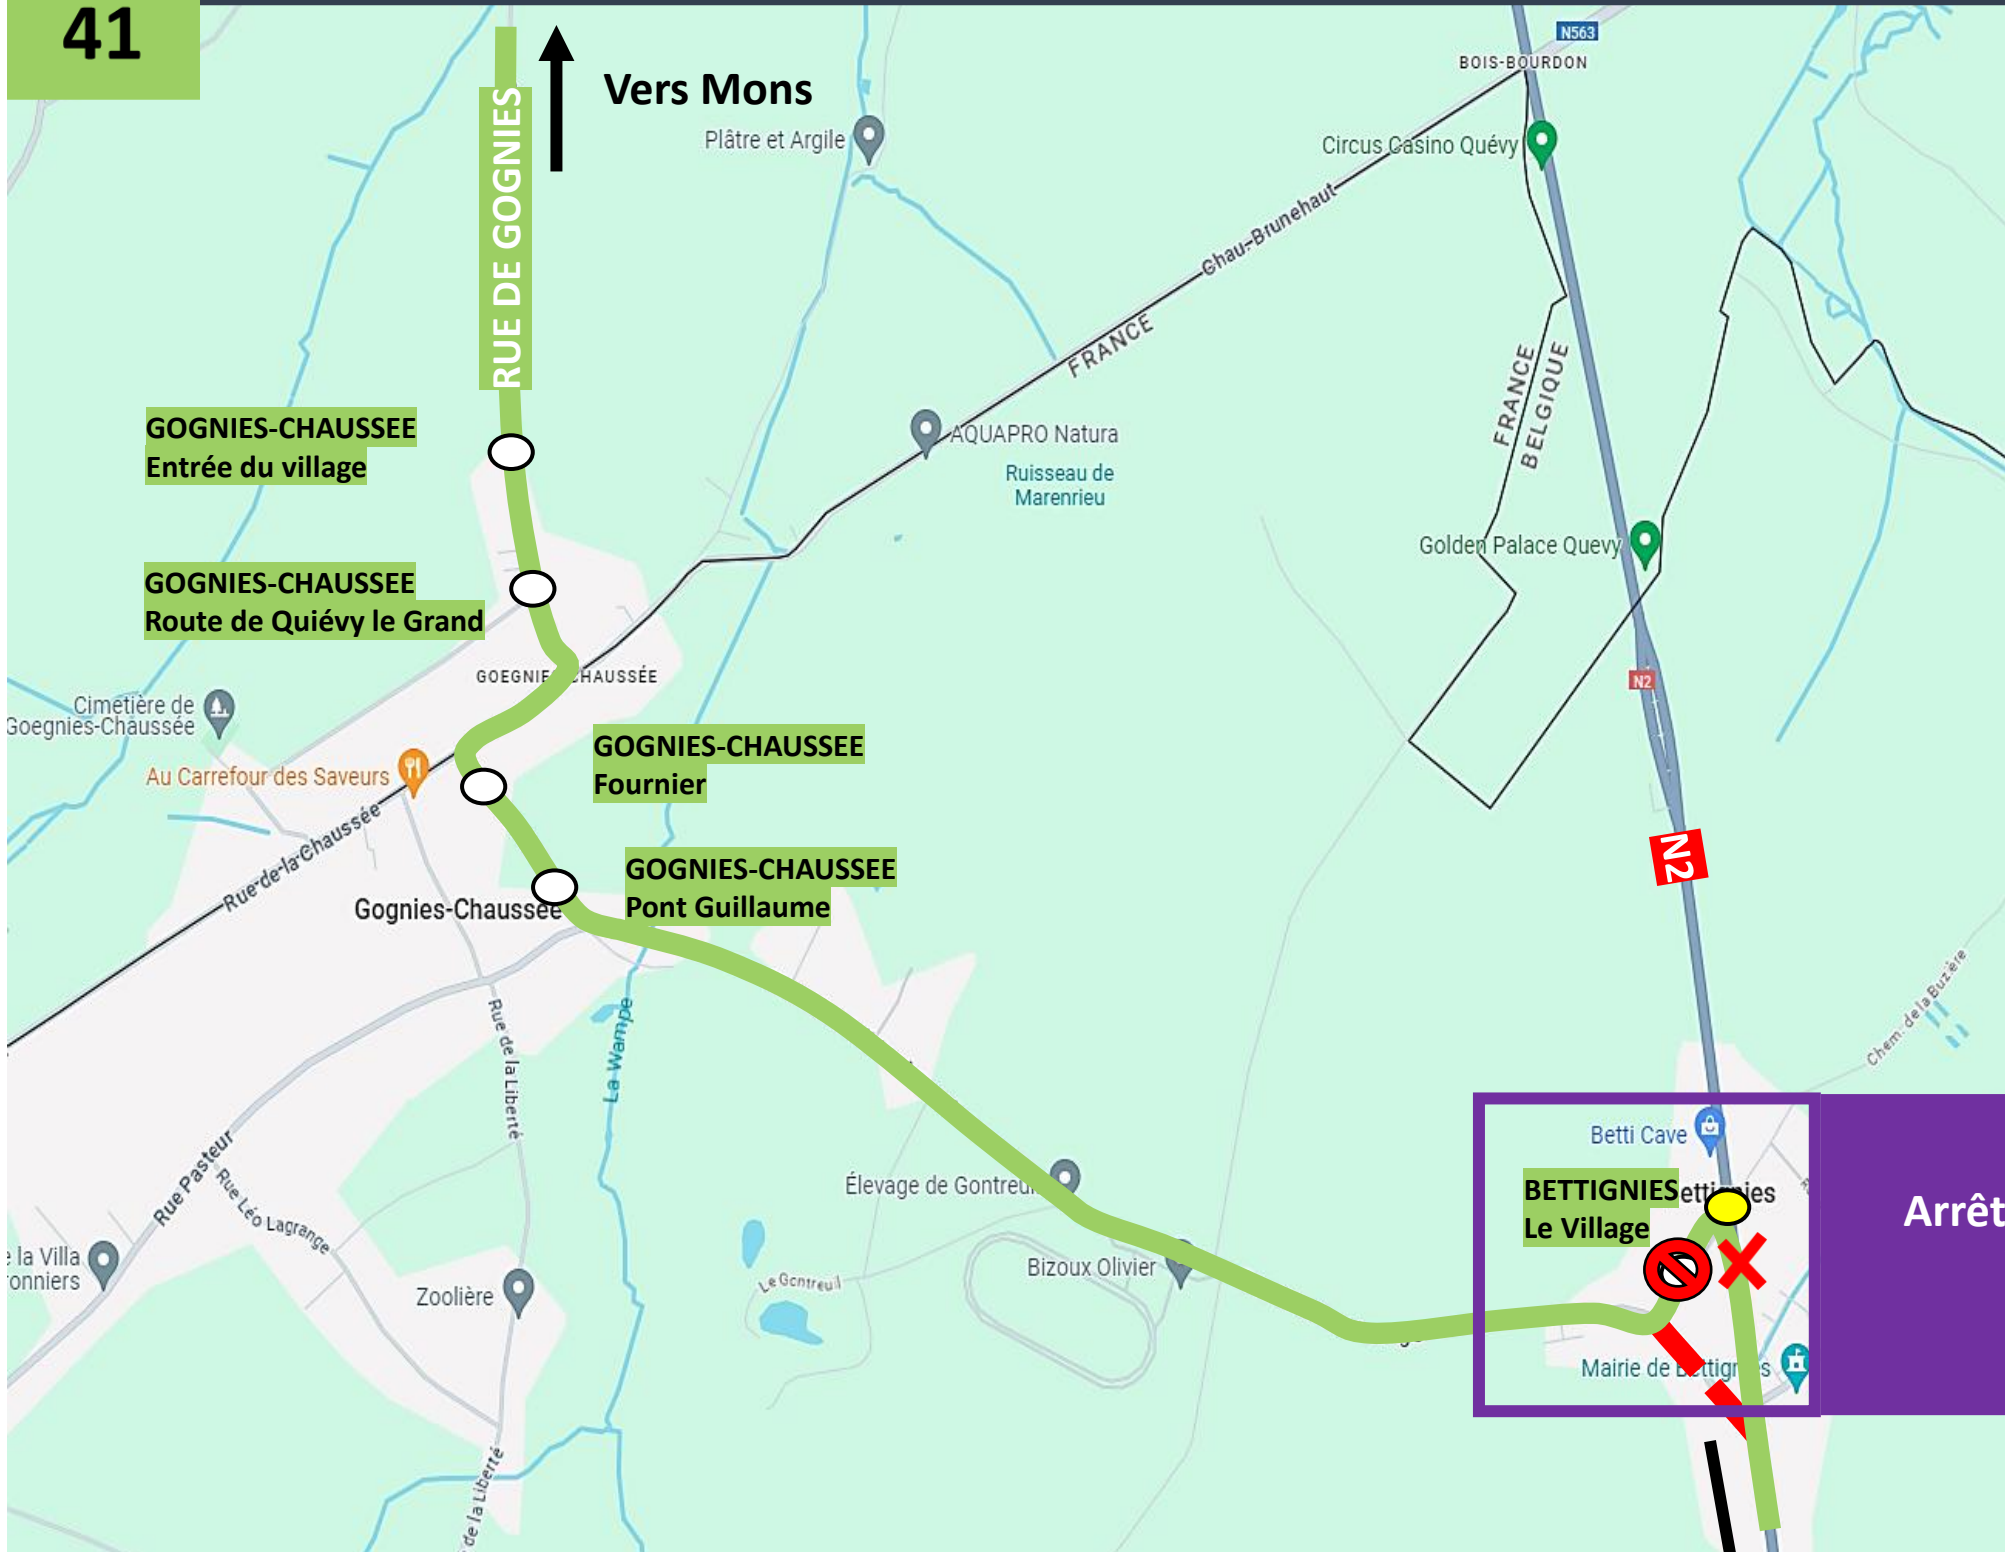

stibus

L'APPLI STIBUS

www.stibus.fr

LIGNE

41

CLIQUEZ ICI POUR REVENIR AU MENU

LEGENDES :

ITINERAIRE NORMAL

ITINERAIRE DE DEVIATION

ITINERAIRE NON DESSERVI

Vers Mons

Plâtre et Argile

Circus Casino Quévy

BOIS-BOURDON

Chau-Brunehaut

FRANCE

FRANCE BELGIQUE

Golden Palace Quévy

N2

N2

GOGNIES-CHAUSSEE

Entrée du village

GOGNIES-CHAUSSEE

Route de Quiévy le Grand

GOEGNIES-CHAUSSEE

GOGNIES-CHAUSSEE

Fournier

GOGNIES-CHAUSSEE

Pont Guillaume

Gognies-Chaussée

Élevage de Gontreuil

Le Gontreuil